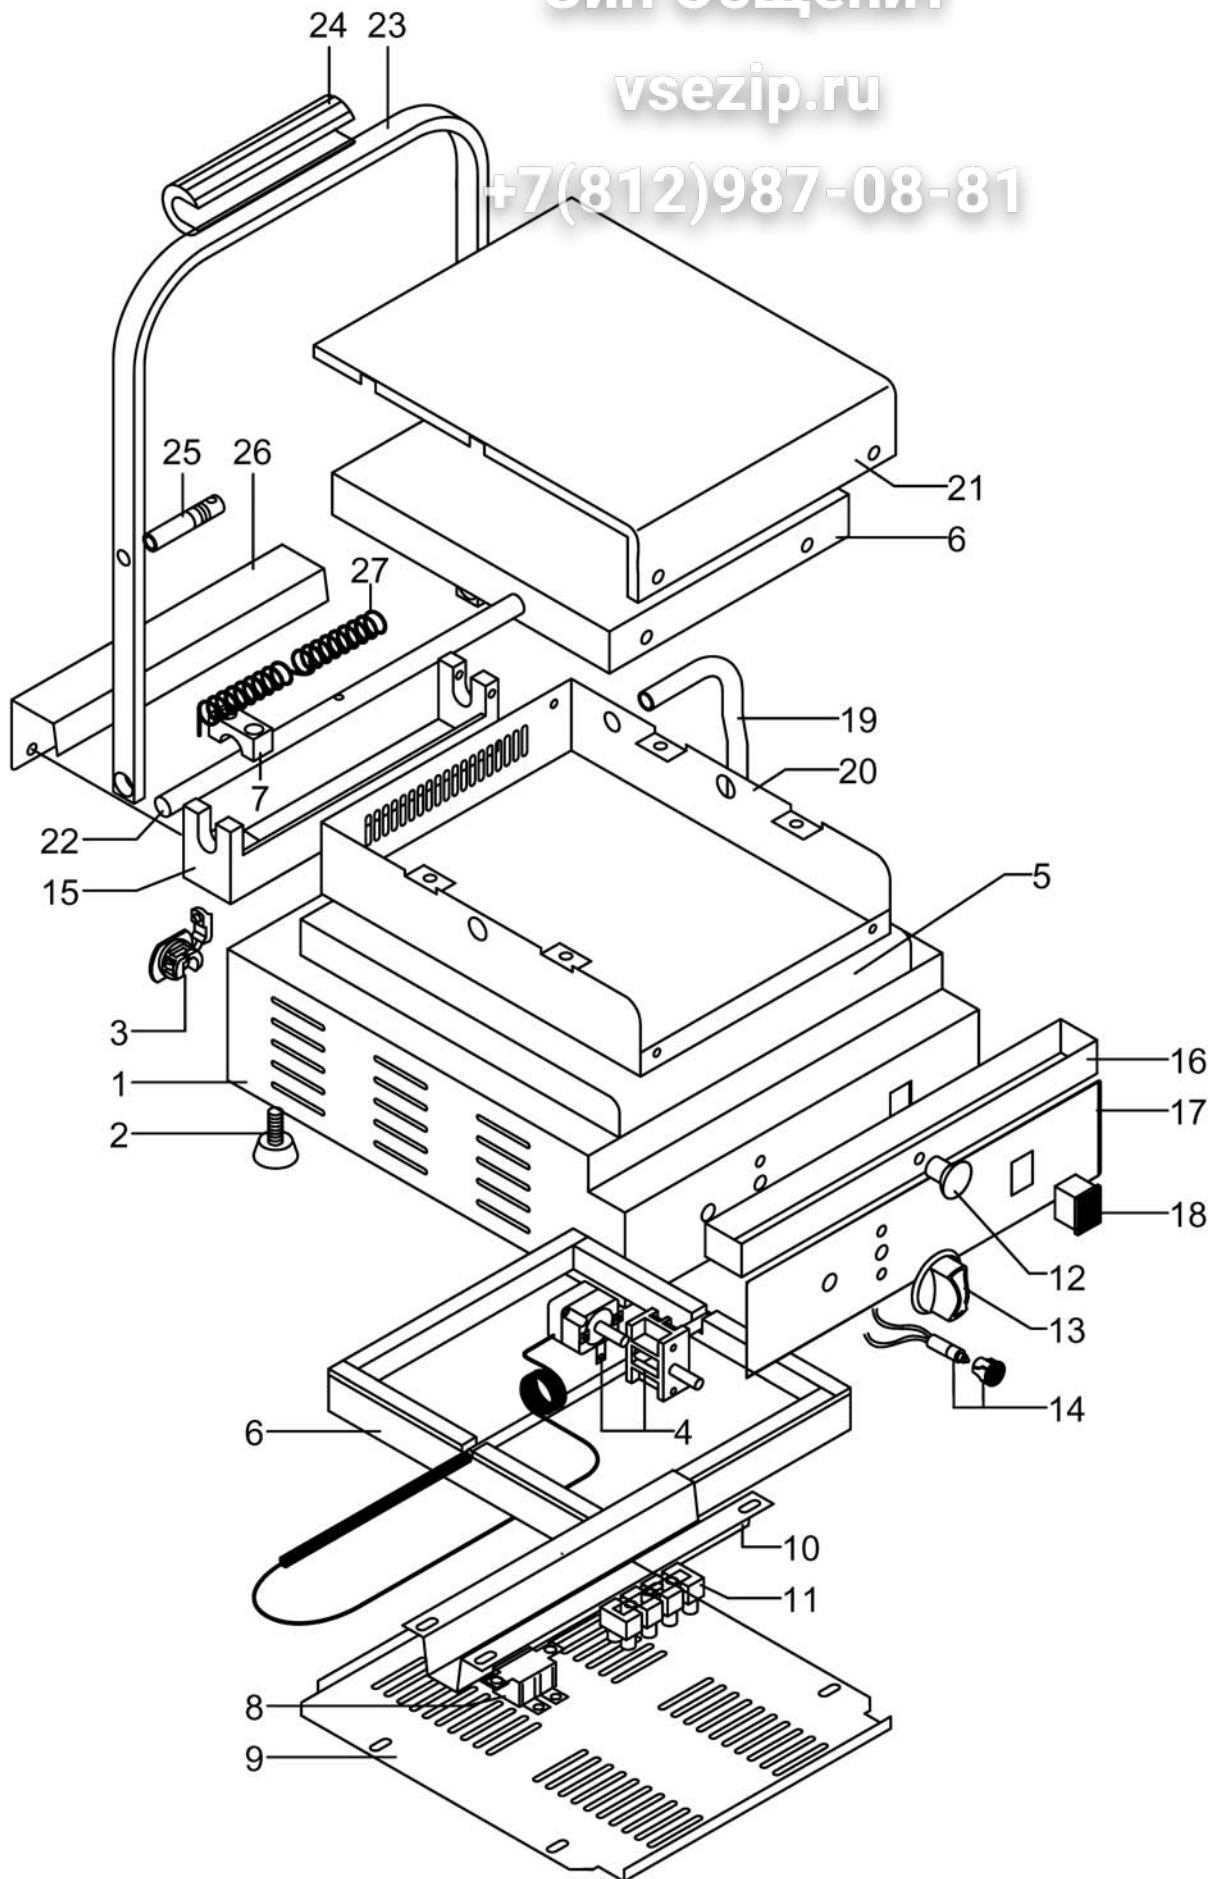

PV27-40RL-LL

Зип Общепит

vsezip.ru

+7(812)987-08-81

Pos. Ref.	Codice Code	Caratteristiche Features	Description	Description
1	CO5281		Carcassa	Housing
1	CO5282		Carcassa	Housing
2	CO5284		Piedino	Foot
3	CO5285		Pressacavo	Cable clamp
4	CO5286		Termostato	Thermostat
5	CO5287		Piana	Stone
5	CO5288		Piana	Stone
6	CO5290		Resistenza	Resistance
6	CO5291	●	Resistenza	Resistance
7	CO5293	230V/1N/50-60Hz	Frizione	Friction
8	CO1942	Ceramic glass	Termostato	Thermostat
11	CO0270		Morsettiera	Terminal box
12	CO5294		Pomello	Knob
13	SL3550		Pomello	Knob
14	CO5295		Lampada	Lamp
15	CO5296		Supporto	Support
16	CO5322		Cassetto raccoglitore	Collecting tray
16	CO5323		Cassetto raccoglitore	Collecting tray
17	CO5122		Pannello di controllo	Control panel
17	CO5123	230V/1N/50-60Hz	Pannello di controllo	Control panel
18	CO5107		Lampada	Lamp
19	CO5298		Tubo	Tube
22	CO5315		Asta	Rod
22	CO5316	● 230V 2W (green)	Asta	Rod
23	CO5300		Maniglia	Handle
23	CO5301	●	Maniglia	Handle
24	CO5304		Impugnatura	Grip
25	CO5318		Asta	Rod
27	CO5305	● 230V 2W (orange)	Molla	Spring