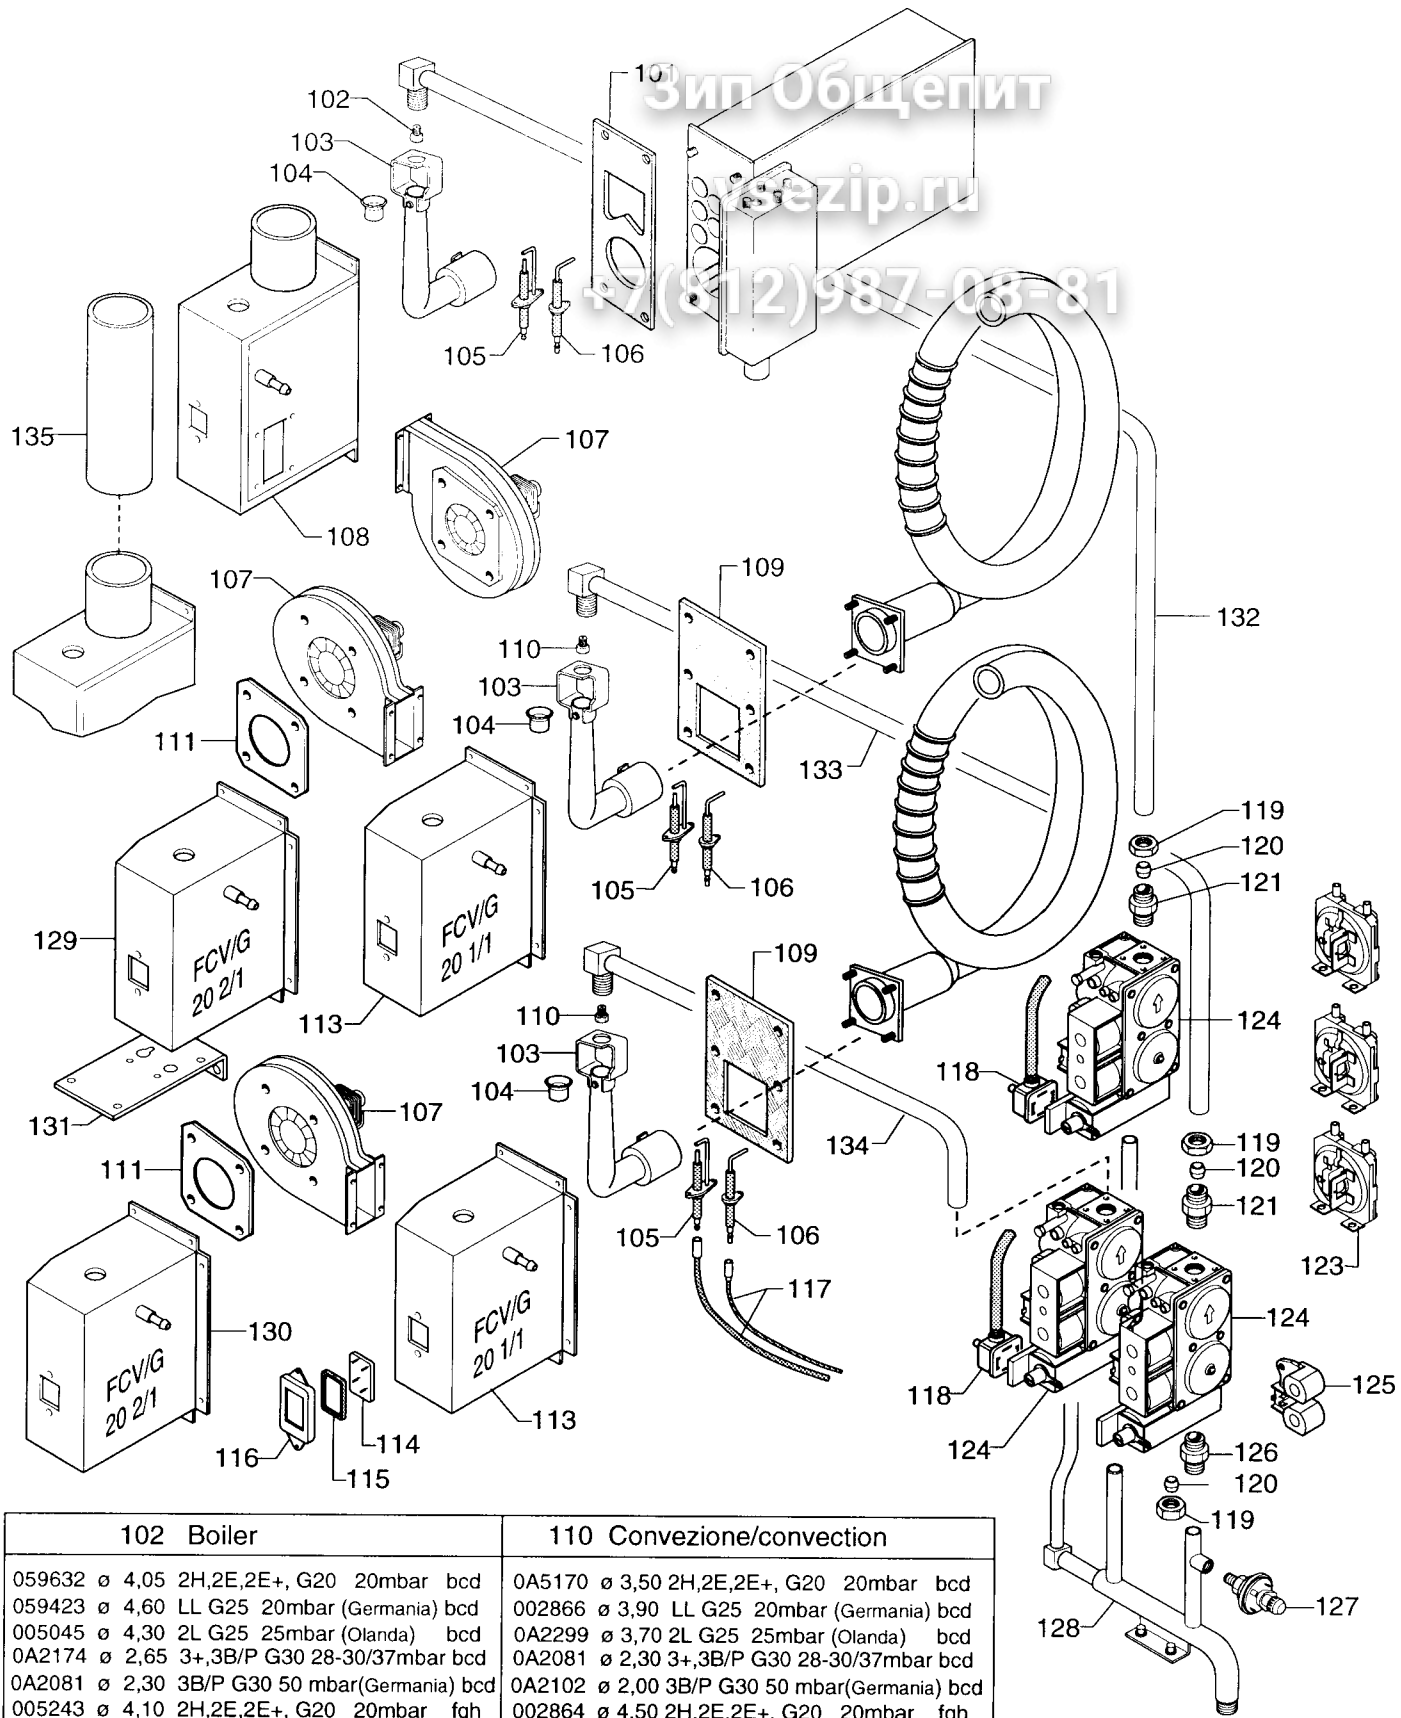

Indice

Pag. 1	Oven cabinet
2	Oven door
3	Gas components
4	Boiler and components
5	Boiler and components
6	Electrical components
7	Control panel level 7-8-10
8-14	Lista ricambi

Index

Cella forno
Porta forno
Componenti gas
Boiler e componenti
Boiler e componenti
Componenti elettrici
Cruscotto comandi livello 7-8-10
Spare parts list

Page: 1

Ed. 0011

Doc. Nr.: **3 - 12 205 a**

Зип Общепит

vsezip.ru

+7(812)987-08-81

73 * { LEVER HOOK LOCK ASSEMBLY
 ASSIEME CHIUSURA

20 GN1/1 AND 20 GN2/1 GAS STEAM-CONVECTION OVEN 5714-2 / 5717-2
 FORNO CONVEZIONE-VAPORE GAS 20 GN1/1 E 20 GN2/1