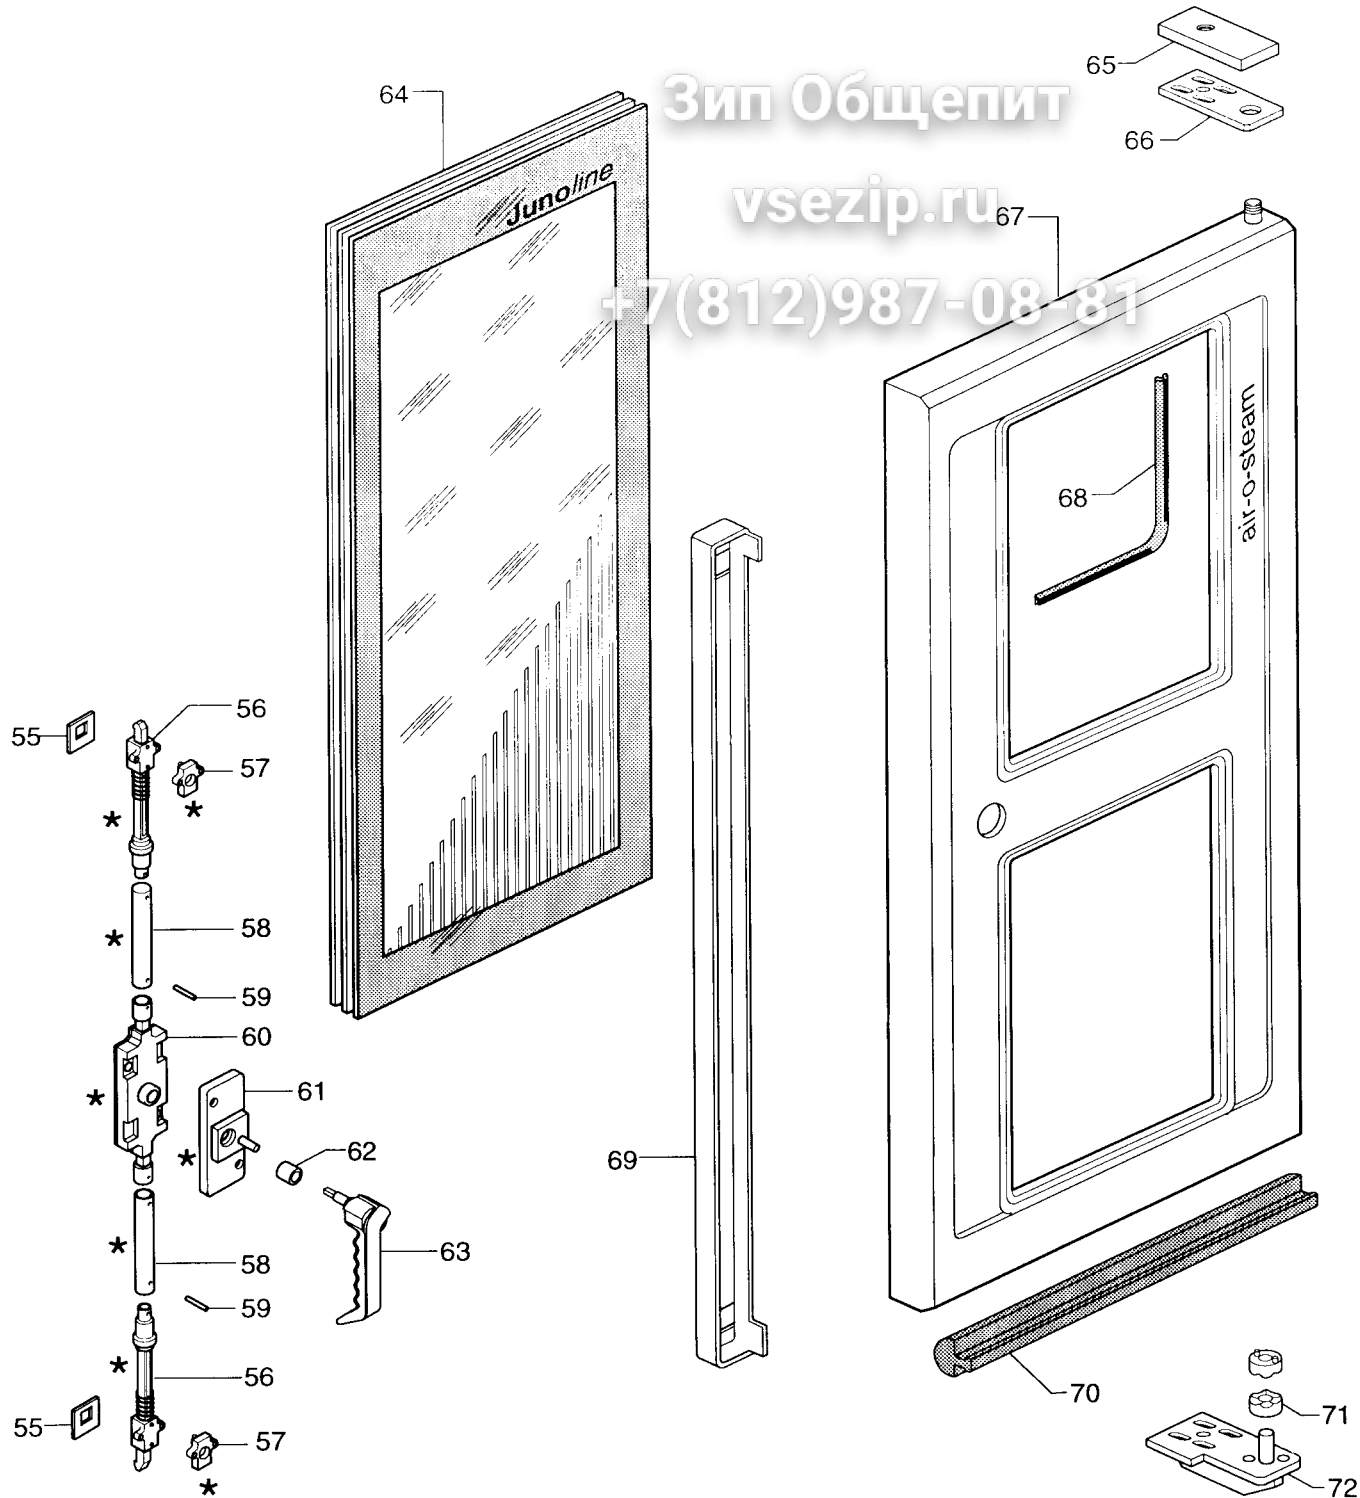

Page: 1

Ed. 0011

Doc. Nr.: **3 - 12 205 a**

Зип Общепит

vsezip.ru

+7(812)987-08-81

73 * { LEVER HOOK LOCK ASSEMBLY
 ASSIEME CHIUSURA

20 GN1/1 AND 20 GN2/1 GAS STEAM-CONVECTION OVEN 5714-2 / 5717-2
 FORNO CONVEZIONE-VAPORE GAS 20 GN1/1 E 20 GN2/1