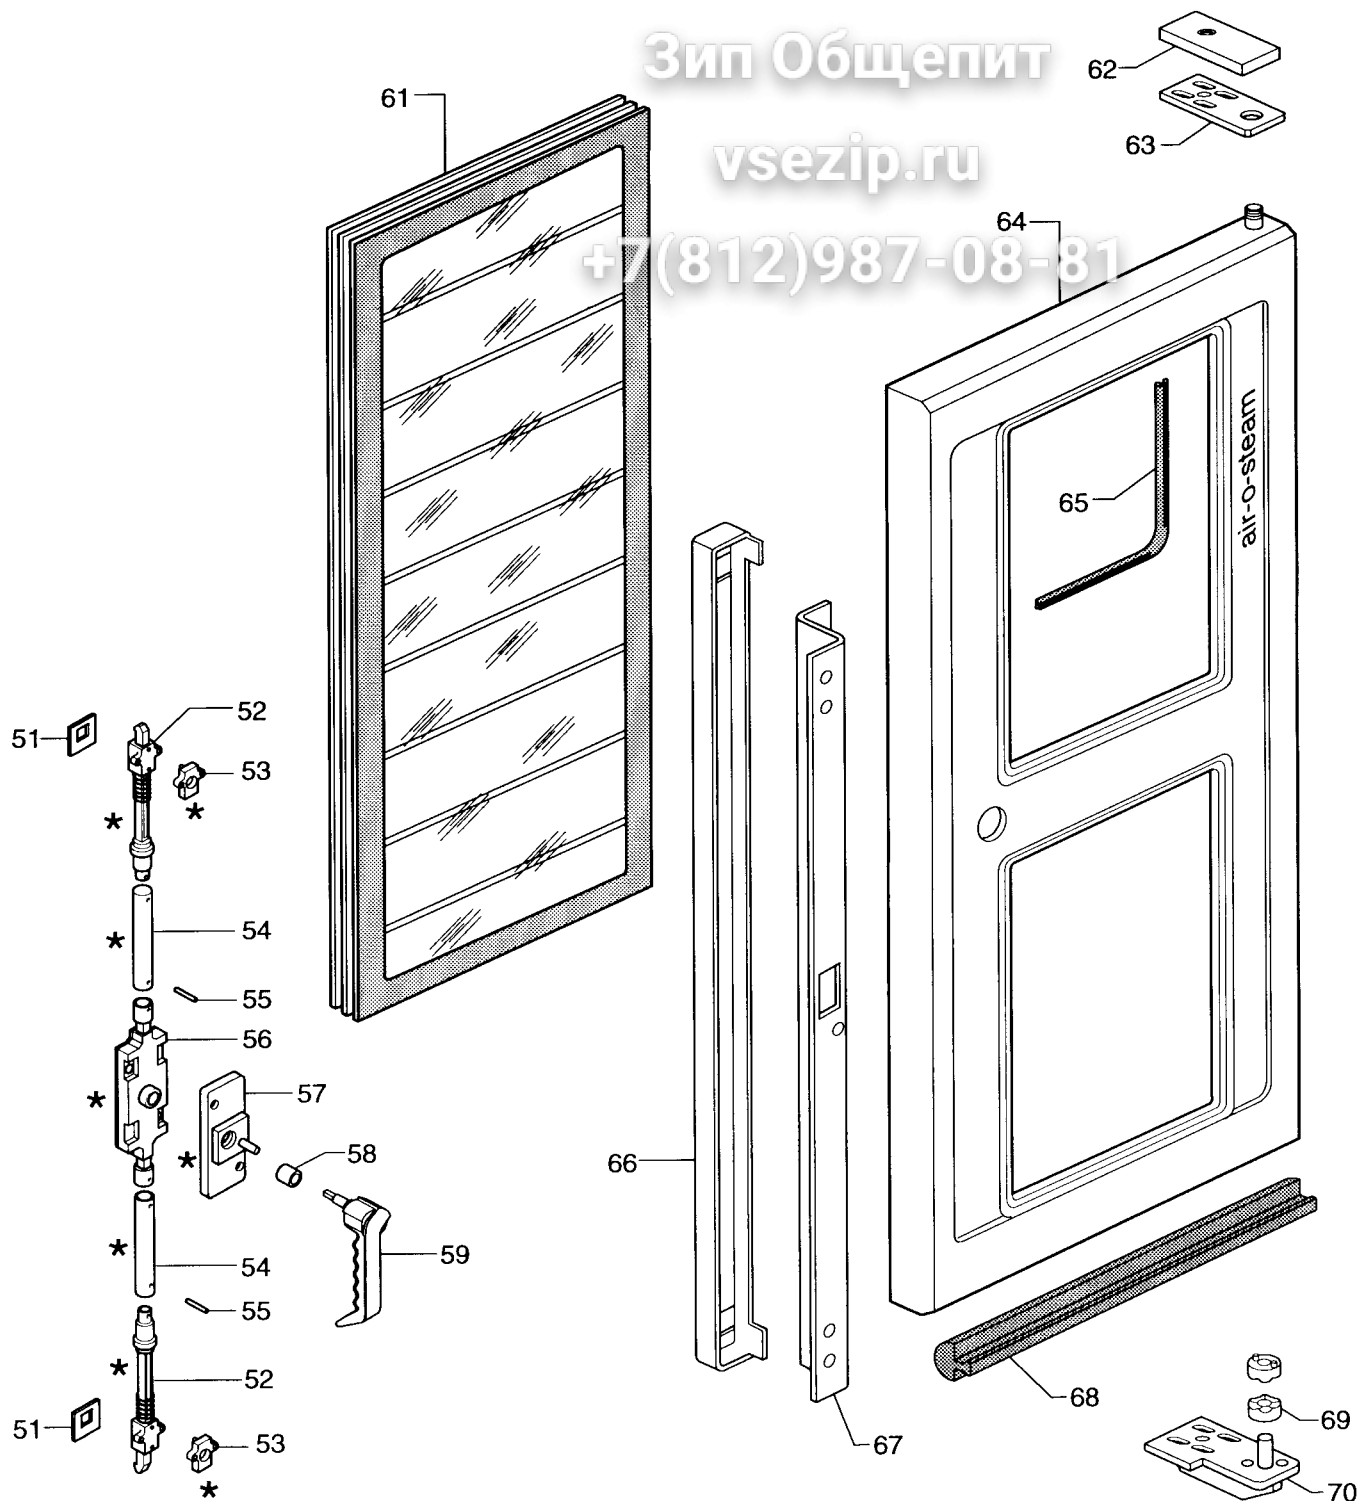

+7(812)987-08-81

71 * { LEVER HOOK LOCK ASSEMBLY
 ASSIEME CHIUSURA

FORNO CONVEZIONE-VAPORE GAS 20 GN1/1 E 20 GN2/1
 20 GN1/1 AND 20 GN2/1 GAS STEAM-CONVECTION OVEN

5714-2 / 5717-2

Da Ser. Nr. / From ser. nr.: 835.....