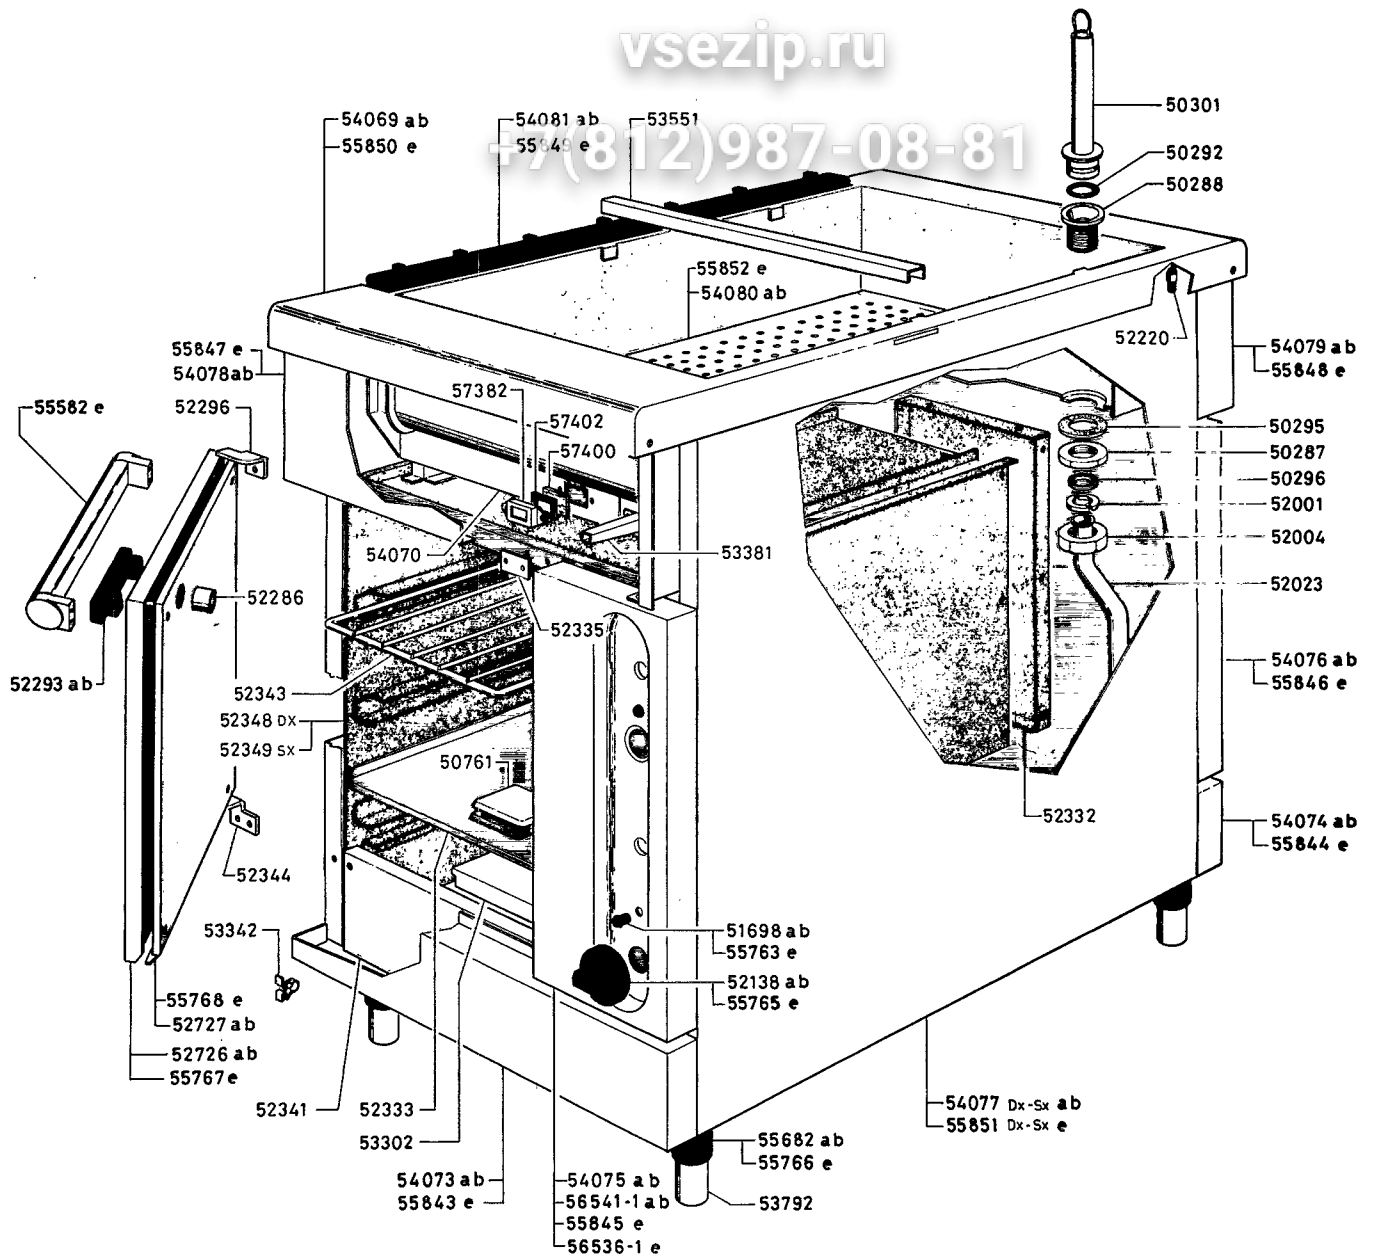

Зип Общепит

vsezip.ru

812)987-08-81

TCR 1245 03.61-39/03.61-40

"P 1000" BAGNOMARIA A GAS SU ARMADIO CALDO					RIF.	Da matricola
"P 1000" GAS BAIN-MARIE ON HOTCUPBOARD					REF.	from serial N°
a	b			e		29 05 84
272 100	272 105			2 CM 06 B		1 15 11 88
PMG 600	PMG 600 D					

Y	
54082 ae	∅ 1,10 G.P.L.
55387 b	∅ 1,00 G.P.L.
54083 ae	∅ 1,70 G.N.
54127 b	∅ 1,65 G.N.
54631 b	∅ 1,80 G.N.
54084 ae	∅ 3,20 G.C.
55388 b	∅ 3,30 G.C.
54632 b	∅ 3,10 G.C.

"P 1000" BAGNOMARIA A GAS SU ARMADIO CALDO					RIF	Da matricola
"P 1000" GAS BAIN-MARIE ON HOTCUPBOARD					REF	from serial
a	b		e			N°
272 100	272 105		2 CM06 B			29 05 84
PMG 600	PMG 600 D					1 15 11 88
					03	61-40