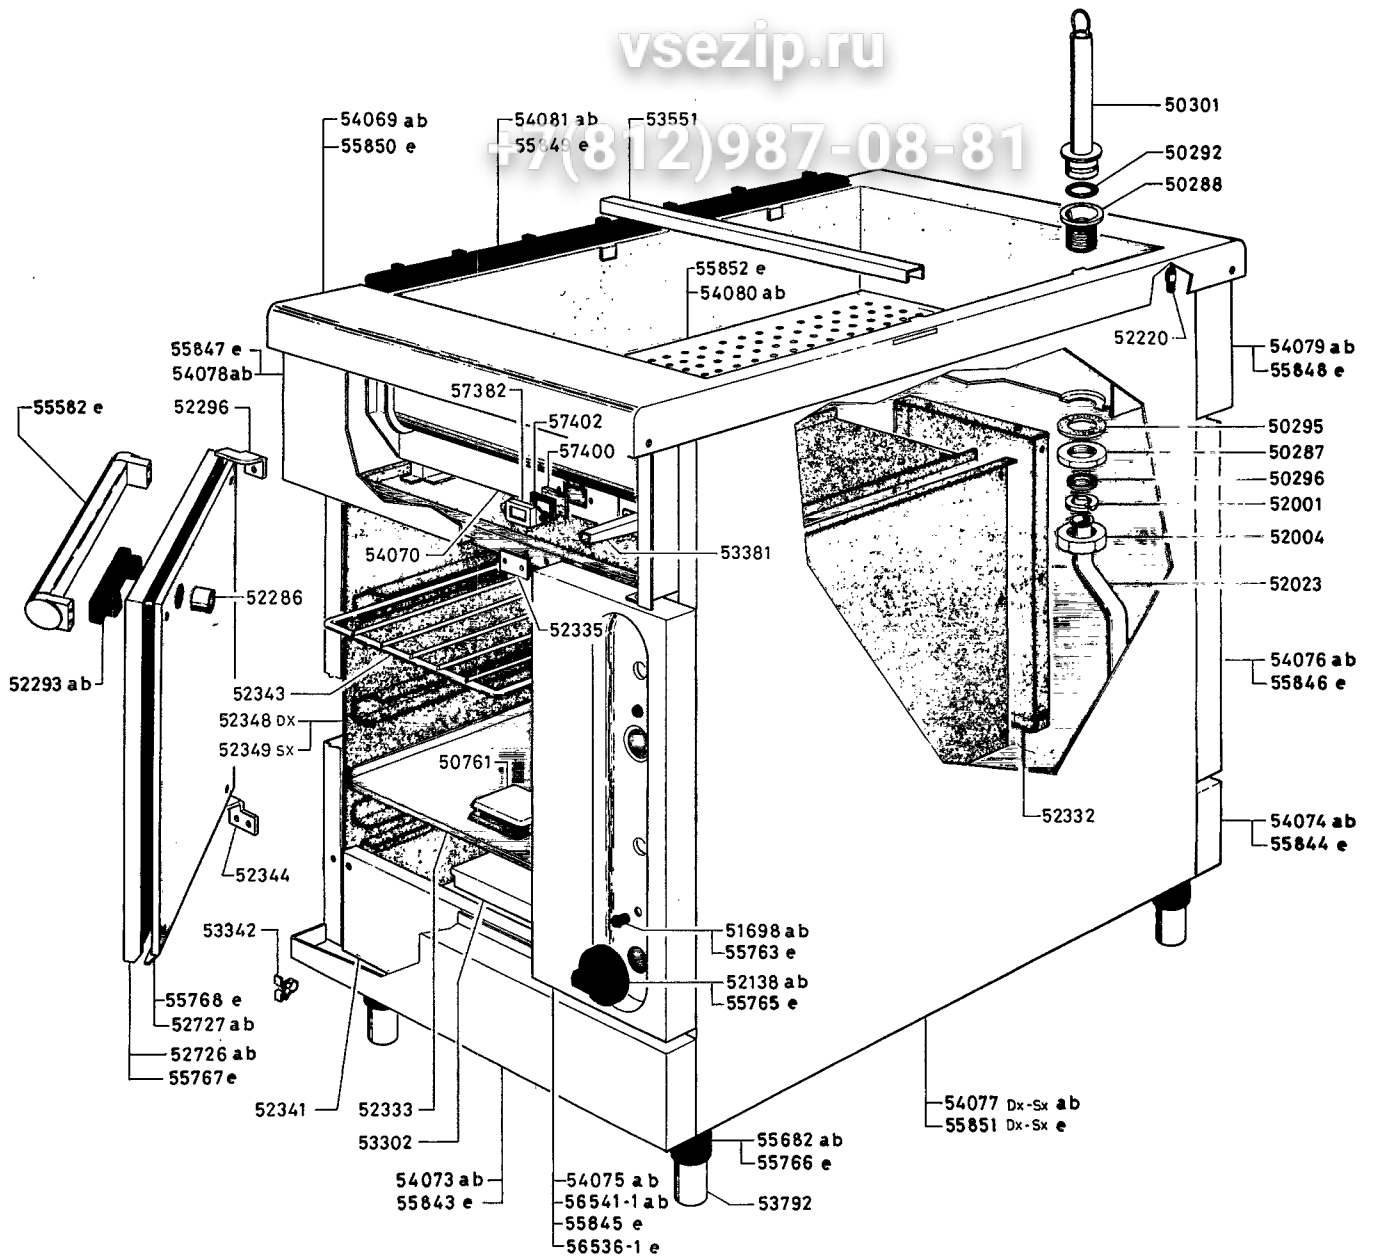

Зип Общепит

vsezip.ru

812)987-08-81

TCR 1245 03.61-39/03.61-40

"P 1000" BAGNOMARIA A GAS SU ARMADIO CALDO					RIF.	Da matricola
"P 1000" GAS BAIN-MARIE ON HOTCUPBOARD					REF.	from serial N°
a	b			e		29 05 84
272 100	272 105			2 CM 06 B		1 15 11 88
PMG 600	PMG 600 D					

Y	
54082 ae	∅ 1,10 G.P.L.
55387 b	∅ 1,00 G.P.L.
54083 ae	∅ 1,70 G.N.
54127 b	∅ 1,65 G.N.
54631 b	∅ 1,80 G.N.
54084 ae	∅ 3,20 G.C.
55388 b	∅ 3,30 G.C.
54632 b	∅ 3,10 G.C.

"P 1000" BAGNOMARIA A GAS SU ARMADIO CALDO					RIF	Da matricola
"P 1000" GAS BAIN-MARIE ON HOTCUPBOARD					REF	from serial
a	b		e			N°
272 100	272 105		2 CM06 B			29 05 84
PMG 600	PMG 600 D					1 15 11 88
					03	61-40