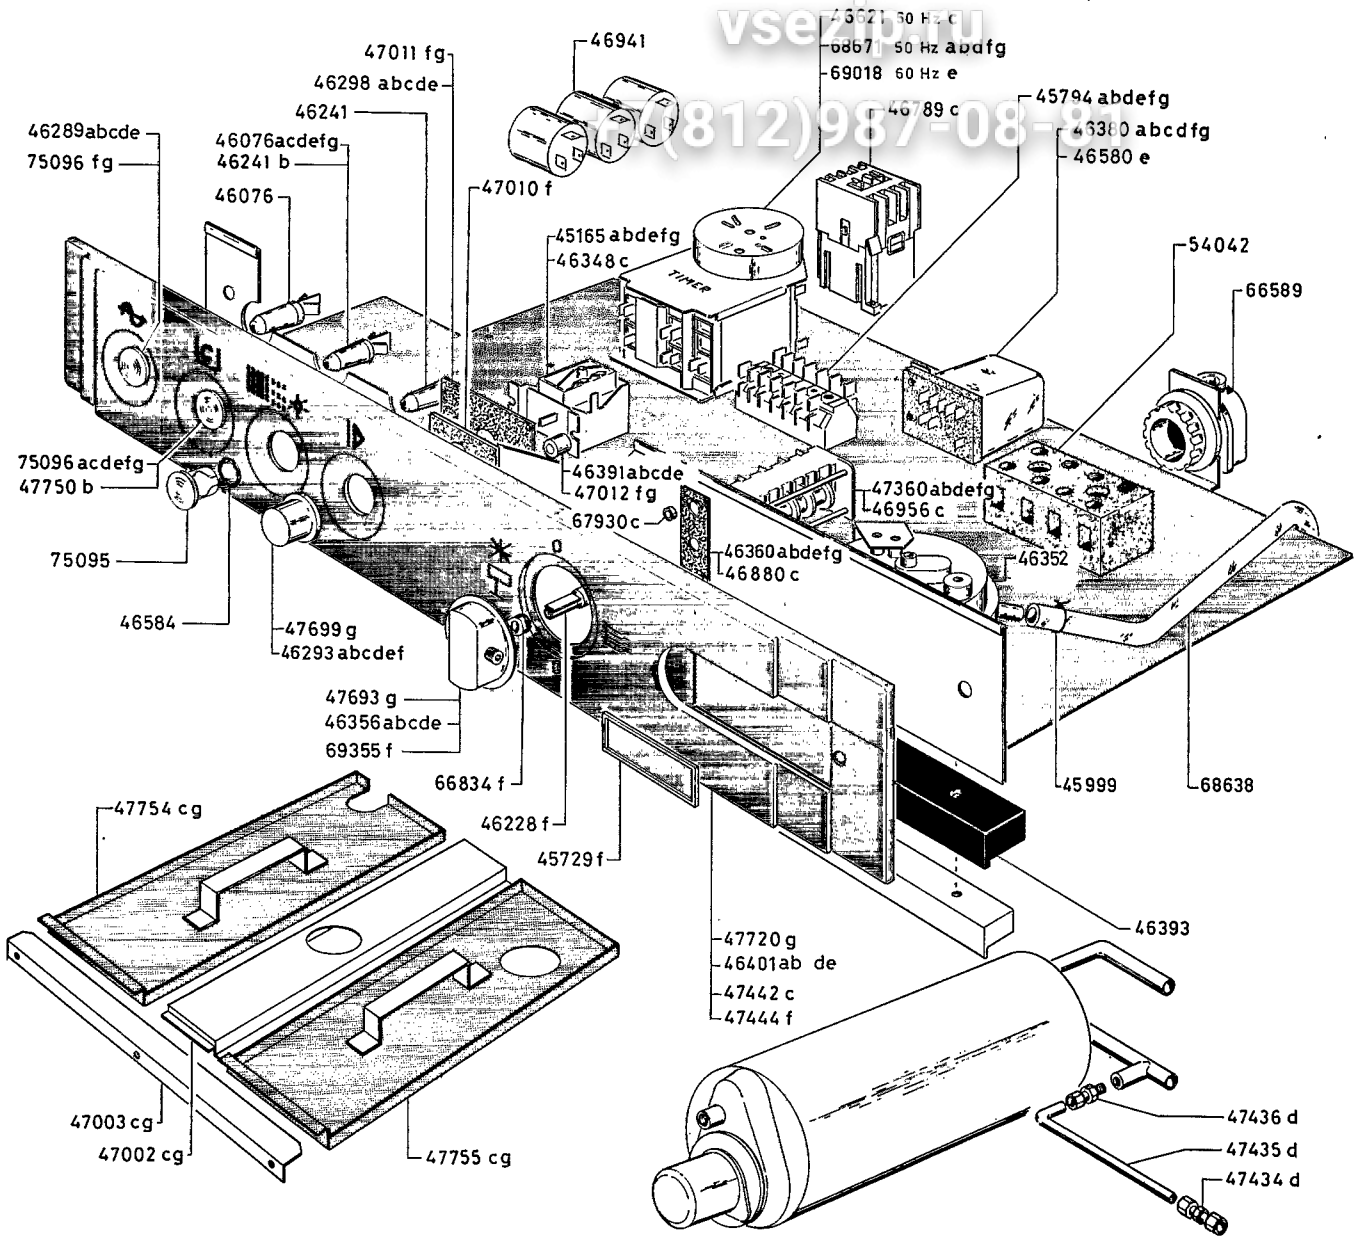

TCR 968 06.01-51a/06.01-52a

"LS 360" LAVASTOVIGLIE A CESTO QUADRO							RIF	Da matricola
"LS 360" STATIONARY BASKET DISHWASHER							REF	from serial
a	b	c	d	e	f	g	N ^o	05 09 86
500 120 LS 360	500 110 LS 360D	500 042 LS 360 F	500 043 LS 360DK	500 130 LS 360/63	727 106 7106 N	5 CF 05B		

Zanussi Grandi Impianti S.p.A.
Via Cesare Battisti, 12 - 31015 Conegliano (TV)
Italy

© RIPRODUZIONE, ANCHE PARZIALE, VIETATA

Issued 11/87

06 01-51a

Зип Общепит

vsezip.ru

(812) 987-08-80

"LS 360" LAVASTOVIGLIE A CESTO QUADRO							RIF.	Da matricola
"LS 360" STATIONARY BASKET DISHWASHER							REF.	from serial N°
a	b	c	d	e	f	g	05 09 86	
500 120 LS 360	500 110 LS 360 D	500 042 LS 360 F	500 043 LS 360 DK	500 130 LS 360/63	727 106 7106 N	5 CF 05 B		
							06	01-52 a