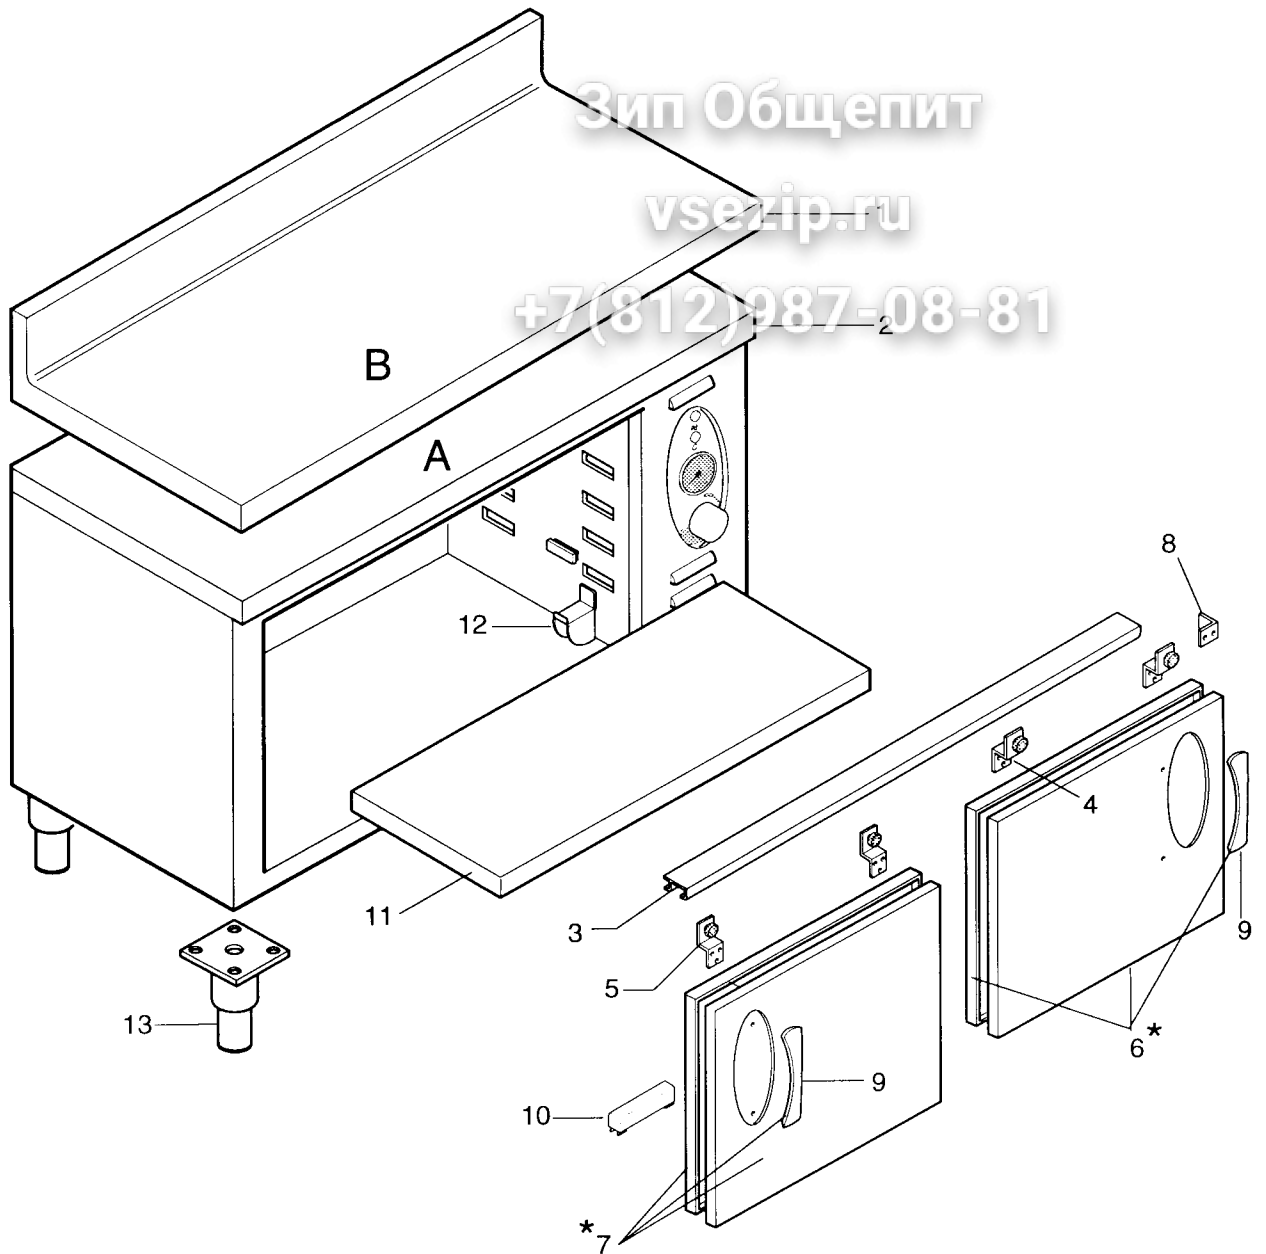

Зип Общепит

vsezip.ru

+7(812)987-08-81

Doorwidth	*Doors / Porte	
Porta = L	Right (6)	Left (7)
	Code	Code
mm 490	033360	033383
mm 590	033364	033361
mm 690	033368	033365
mm 790	033373	033369
mm 890	033380	033374
mm 990	033385	033381