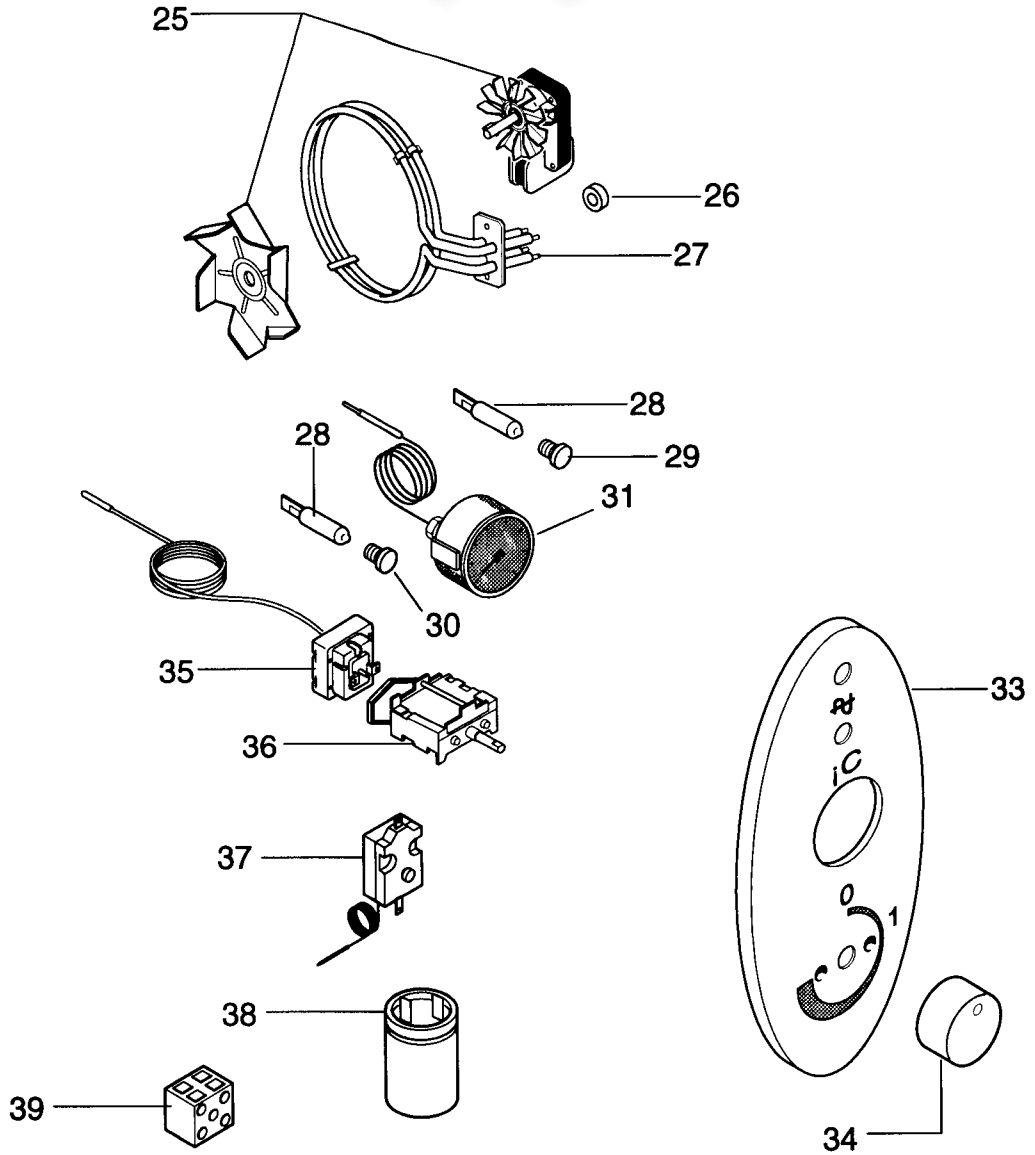

Зип Общепит

vsezip.ru

+7(812)987-08-81

Tavoli armadi caldi - Top
Hot cupboards