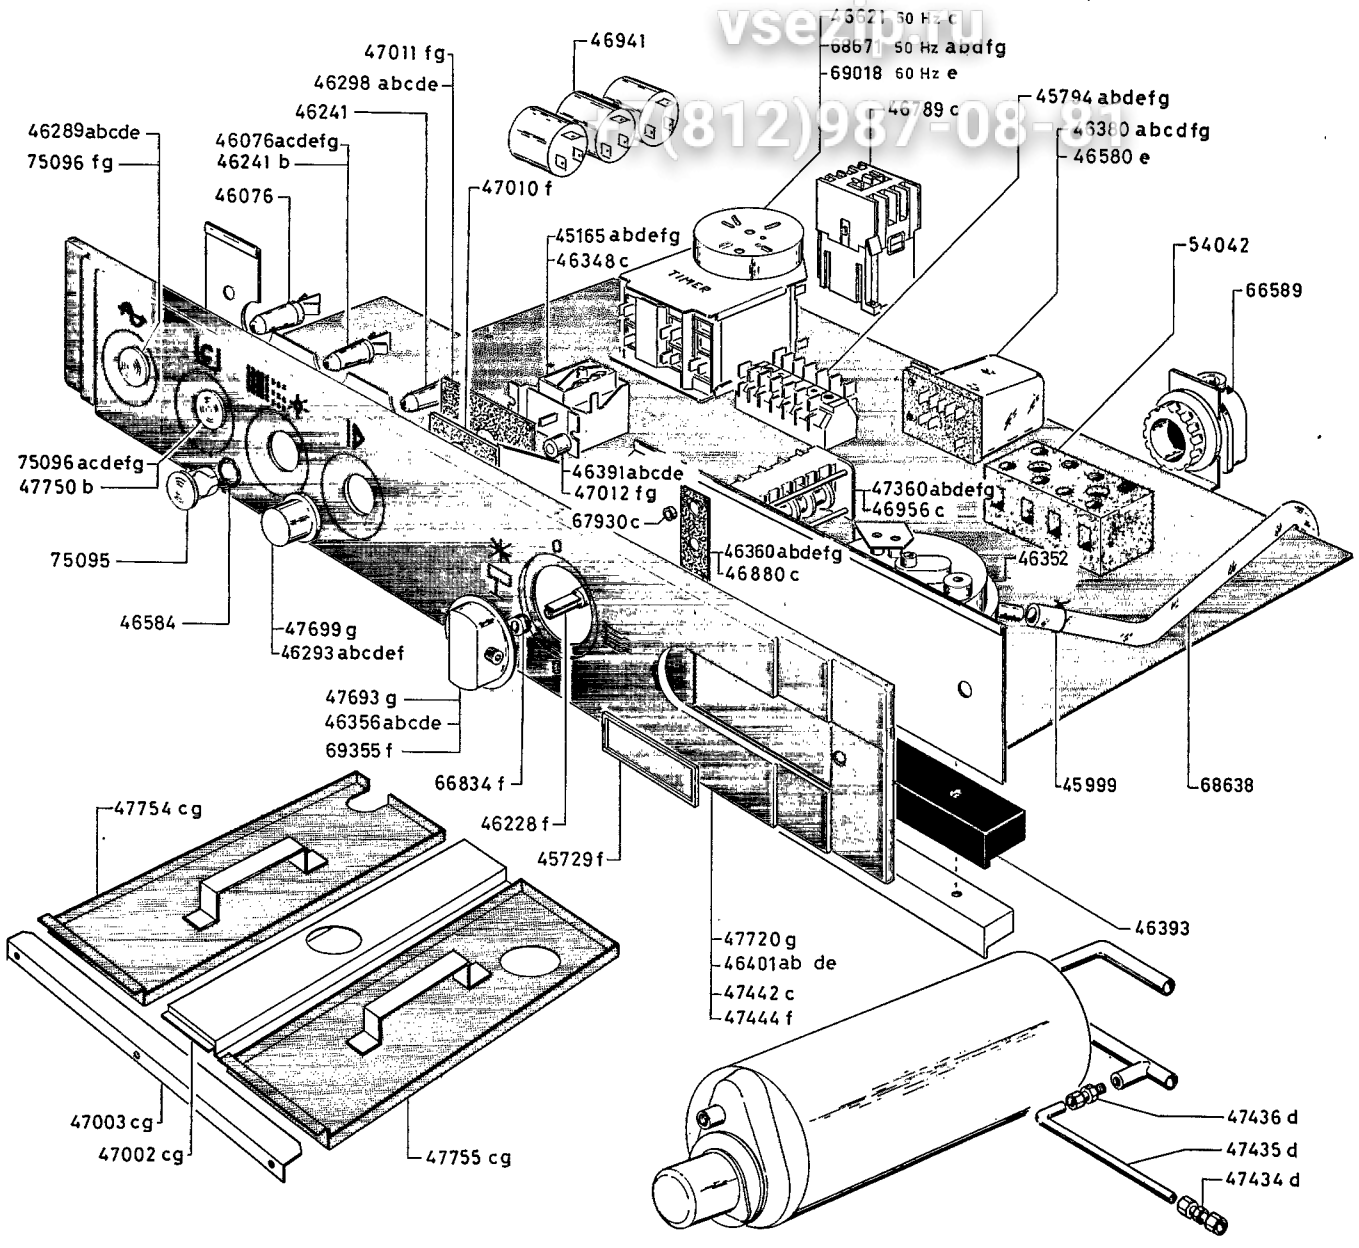

Зип Общепит

vsezip.ru

(812) 987-08-80

"LS 360" LAVASTOVIGLIE A CESTO QUADRO							RIF.	Da matricola
"LS 360" STATIONARY BASKET DISHWASHER							REF.	from serial N°
a	b	c	d	e	f	g	05 09 86	
500 120 LS 360	500 110 LS 360 D	500 042 LS 360 F	500 043 LS 360 DK	500 130 LS 360/63	727 106 7106 N	5 CF 05 B		
							06	01-52 a