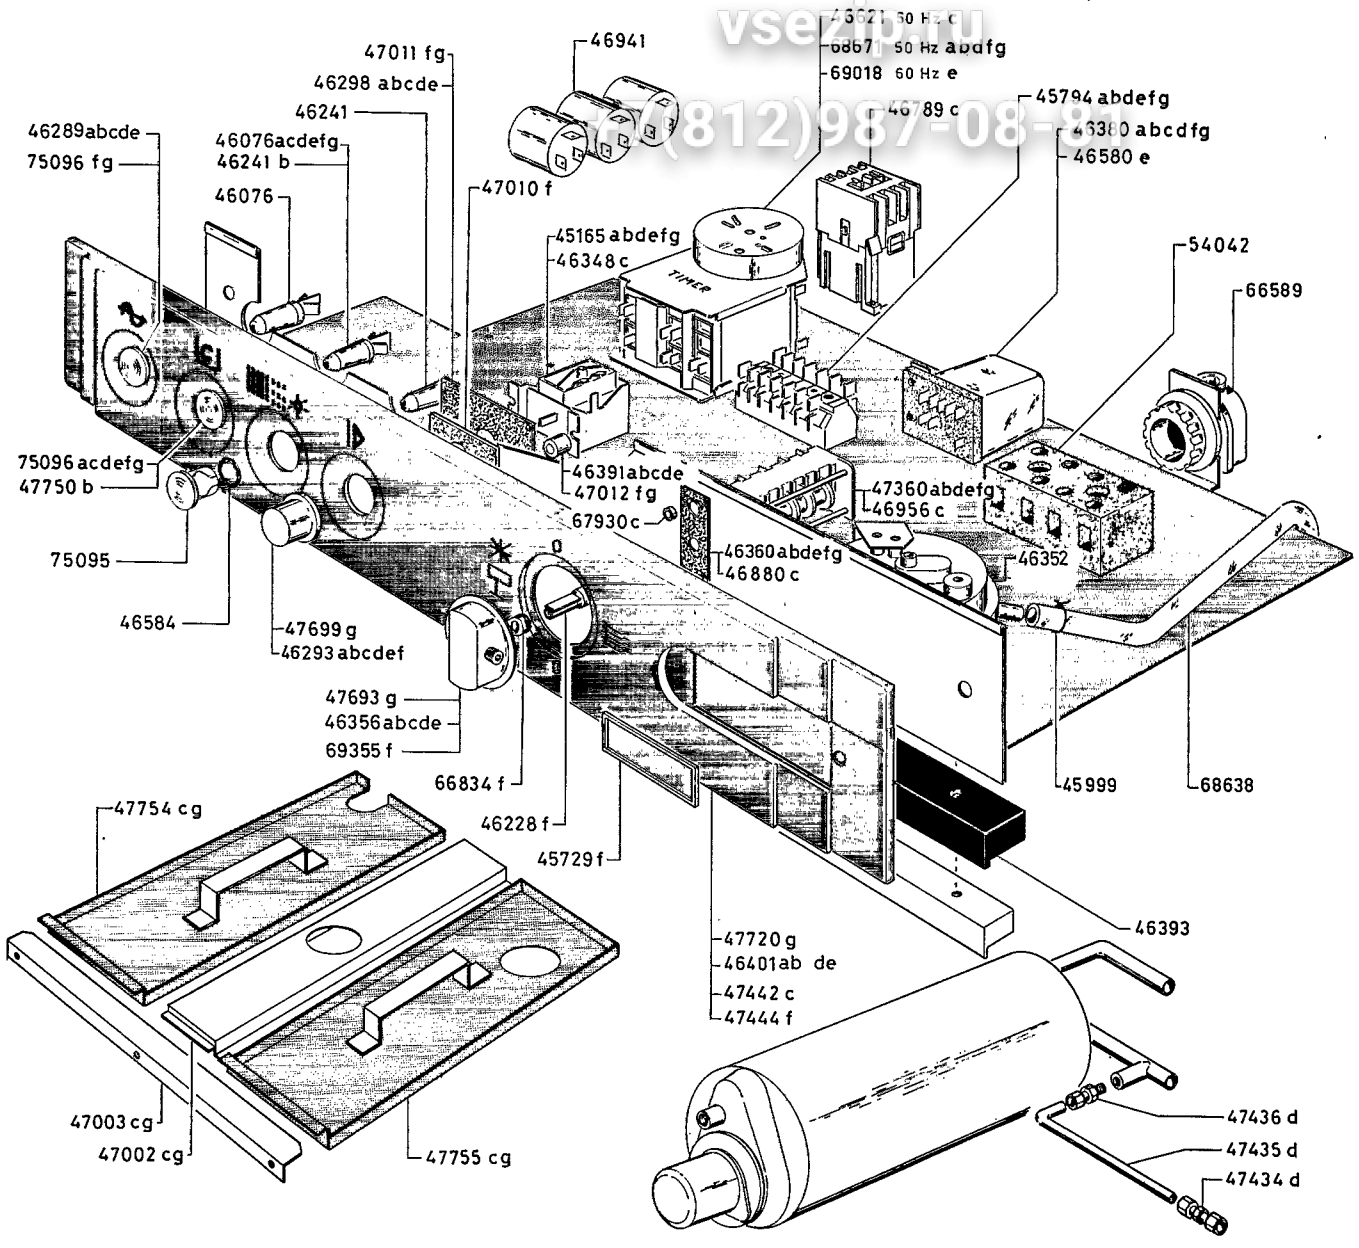

TCR 968 06.01-51a/06.01-52a

"LS 360" LAVASTOVIGLIE A CESTO QUADRO							RIF	Da matricola
"LS 360" STATIONARY BASKET DISHWASHER							REF	from serial
a	b	c	d	e	f	g	N ^o	05 09 86
500 120 LS 360	500 110 LS 360D	500 042 LS 360 F	500 043 LS 360DK	500 130 LS 360/63	727 106 7106 N	5 CF 05B		

Zanussi Grandi Impianti S.p.A.
Via Cesare Battisti, 12 - 31015 Conegliano (TV)
Italy

© RIPRODUZIONE, ANCHE PARZIALE, VIETATA

Issued 11/87

06 01-51a

Зип Общепит

vsezip.ru

(812) 987-08-80

"LS 360" LAVASTOVIGLIE A CESTO QUADRO "LS 360" STATIONARY BASKET DISHWASHER							RIF. REF.	Da matricola from serial N ^o
a	b	c	d	e	f	g		
500 120 LS 360	500 110 LS 360 D	500 042 LS 360 F	500 043 LS 360 DK	500 130 LS 360/63	727 106 7106 N	5 CF 05 B	05 09 86	
							06	01-52 a