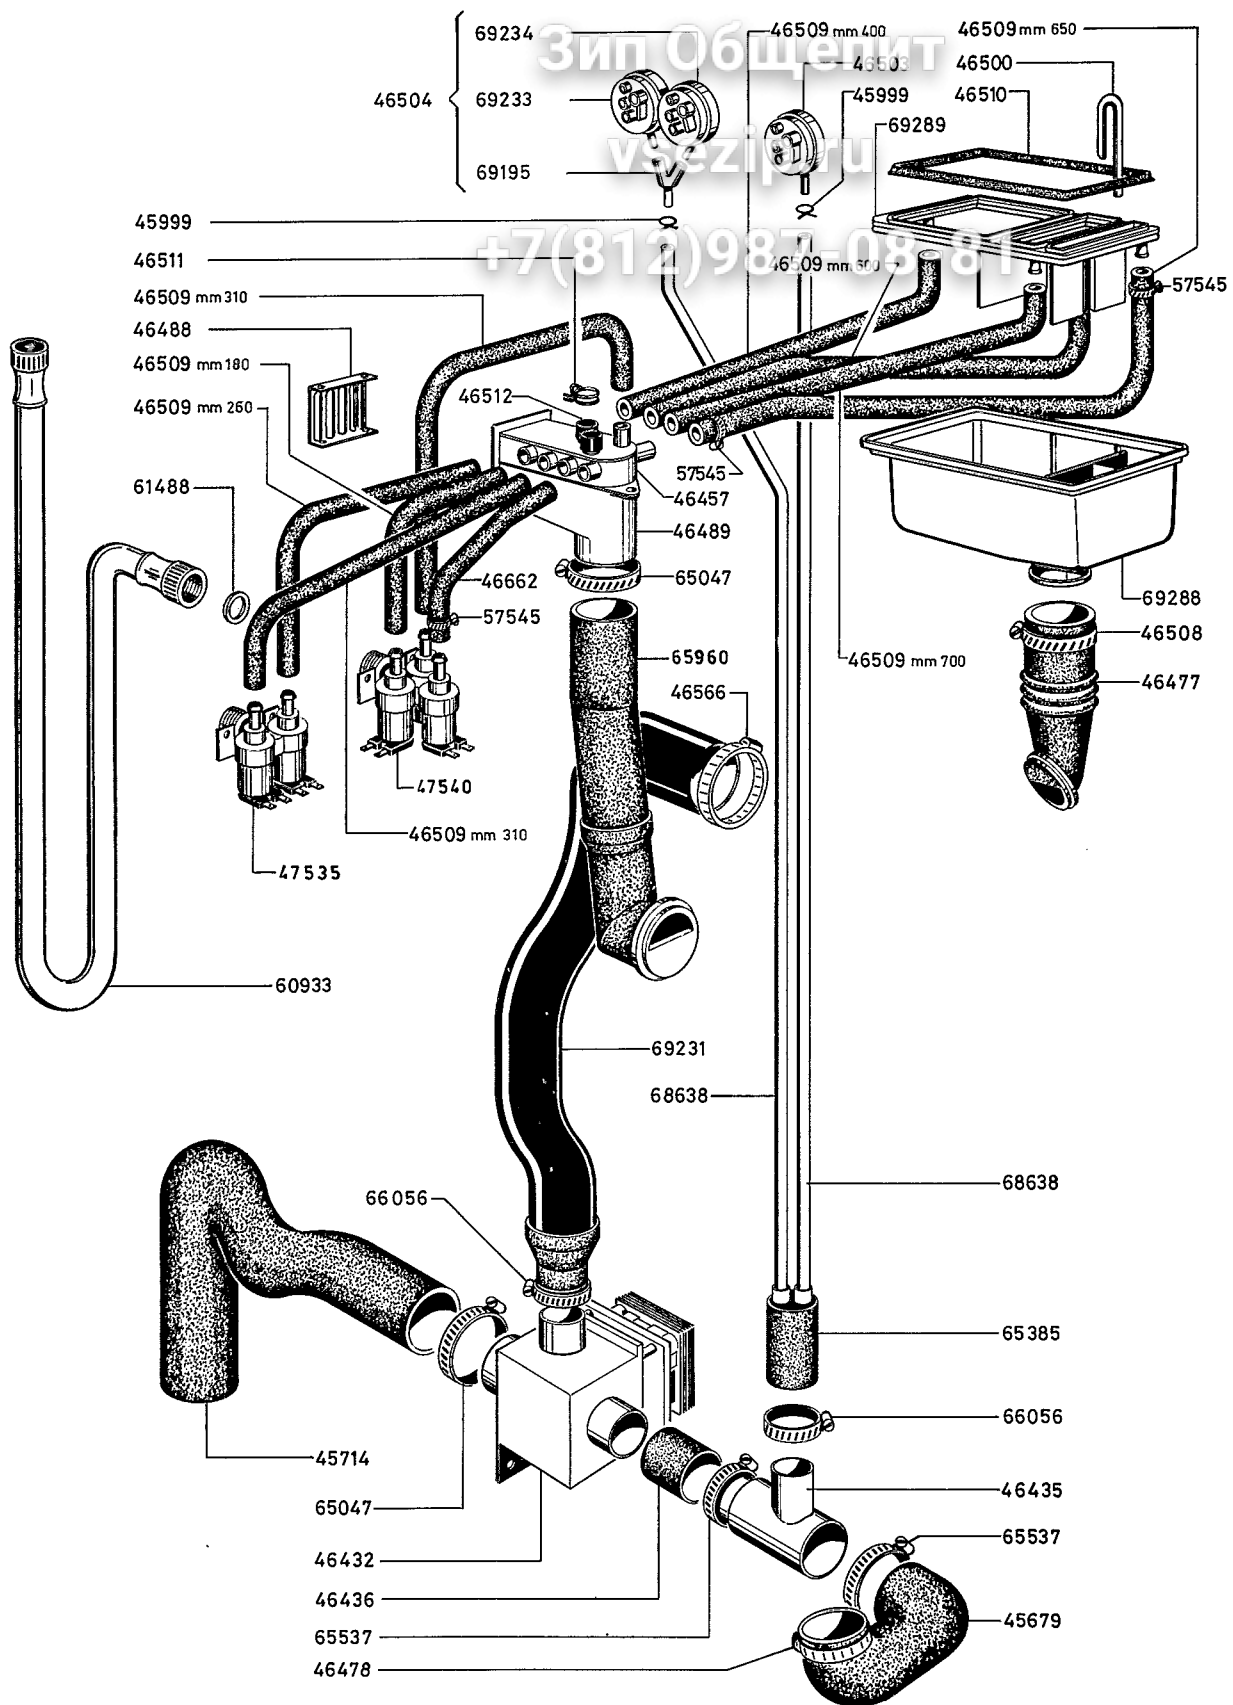

Зип Общепит

vsezip.ru

+7(812)987-08-81

TCR 1193.07.01-25c/07.01-26c

LAVABIANCHERIA A GAS DA 8 Kg GAS HEATED WASHING MACHINE OF 8Kgs							RIF REF.	Da matricola from serial N°
a	b	c	d	e	f	g	5475	14 05 87
400 305 LB 8 G.	400 307 LB 8 G/63	400 308 LB 8 G.F.	400 311 LB G. PH.	400 325 LB 8 G. mono	400 328 LB 8 G.PH.mono	6LB 03B		

Zanussi Grandi Impianti S.p.A.  
Via Cesare Battisti, 12-31015 Conegliano (TV)  
Italy

© RIPRODUZIONE, ANCHE PARZIALE, VIETATA

Issued 04-89

07 01-25c

TCR 1194.07.01-27c/07.01-28c

LAVABIANCHERIA A GAS DA 8 Kg GAS HEATED WASHING MACHINE OF 8 Kgs:							RIF. Da matr. REF. from serial N°
a	b	c	d	e	f	g	14 05 87
400 305 LB 8 G	400 307 LB 8G/63	400 308 LB 8G.F.	400 311 LB 8 G. PH	400 325 LB8G.mono	400 328 LB 8G PHmono	6LB 03B	

Zanussi Grandi Impianti S.p.A.  
Via Cesare Battisti, 12 - 31015 Conegliano (TV)  
Italy

© RIPRODUZIONE, ANCHE PARZIALE, VIETATA

Issued 04-89

07 01 - 27 c

Зип Общепит

vsezip.ru

(812) 987-08-81

LAVABIANCHERIA A GAS DA 8 Kg GAS HEATED WASHING MACHINE OF 8 Kgs							RIF. REF.	Da matricola from serial N°
a	b	c	d	e	f	g		14 05 87
400 305 LB 8 G.	400 307 LB 8 G. / 63	400 308 LB 8 G.F.	400 311 LB 8 G. PH.	400 325 LB 8 G. mono	400 328 LB 8 G. PH. mono	6 LB 03B		
							07	01 - 28c