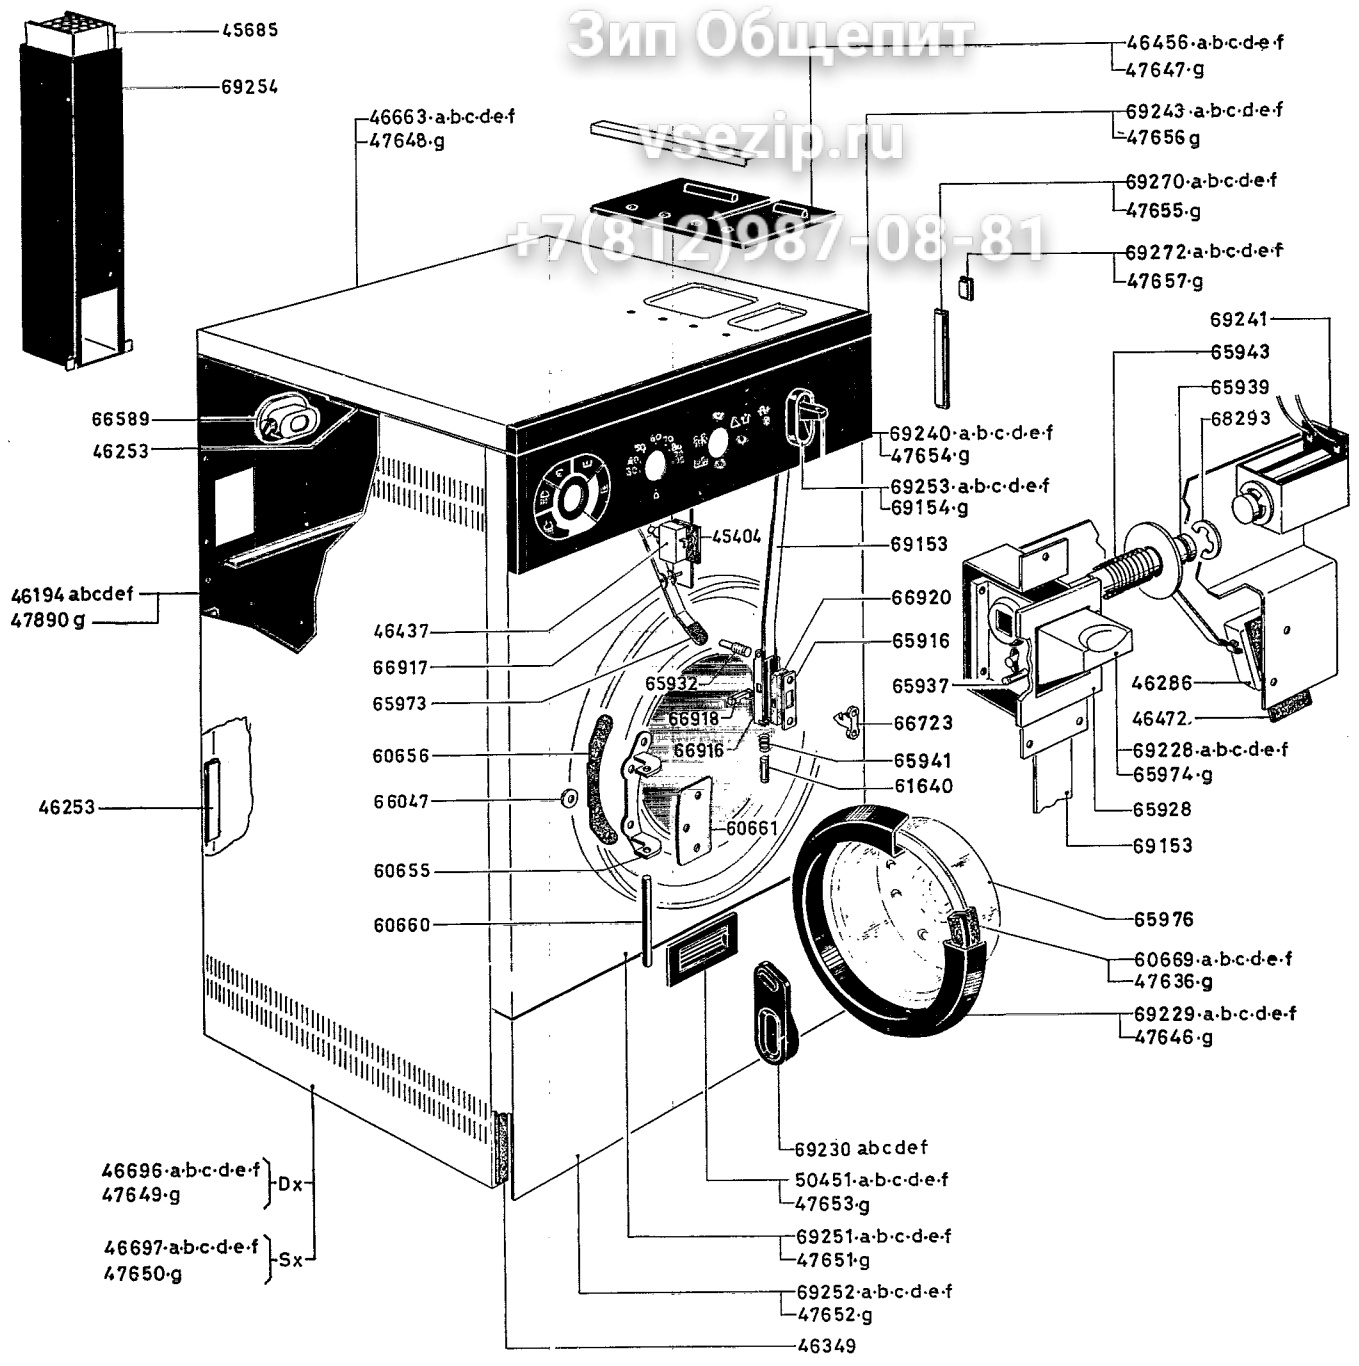

Зип Общепит

vsezip.ru

+7(812)987-08-81

TCR 1193.07.01-25c/07.01-26c

LAVABIANCHERIA A GAS DA 8 Kg GAS HEATED WASHING MACHINE OF 8Kgs							RIF REF.	Da matricola from serial N°
a	b	c	d	e	f	g	5475	14 05 87
400 305 LB 8 G.	400 307 LB 8 G/63	400 308 LB 8 G.F.	400 311 LB G. PH.	400 325 LB 8 G. mono	400 328 LB 8 G.PH.mono	6LB 03B		

Zanussi Grandi Impianti S.p.A.  
Via Cesare Battisti, 12-31015 Conegliano (TV)  
Italy

© RIPRODUZIONE, ANCHE PARZIALE, VIETATA

Issued 04-89

07 01-25c

TCR 1194.07.01-27c/07.01-28c

LAVABIANCHERIA A GAS DA 8 Kg GAS HEATED WASHING MACHINE OF 8 Kgs:							RIF. Da matr. REF. from serial N°
a	b	c	d	e	f	g	14 05 87
400 305 LB 8 G	400 307 LB 8G/63	400 308 LB 8G.F.	400 311 LB 8 G. PH	400 325 LB8G.mono	400 328 LB 8G PHmono	6LB 03B	

Zanussi Grandi Impianti S.p.A.  
Via Cesare Battisti, 12 - 31015 Conegliano (TV)  
Italy

© RIPRODUZIONE, ANCHE PARZIALE, VIETATA

Issued 04-89

07 01 - 27 c

Зип Общепит

vsezip.ru

(812) 987-08-81

LAVABIANCHERIA A GAS DA 8 Kg GAS HEATED WASHING MACHINE OF 8 Kgs							RIF. REF.	Da matricola from serial N°
a	b	c	d	e	f	g		14 05 87
400 305 LB 8 G.	400 307 LB 8 G. / 63	400 308 LB 8 G.F.	400 311 LB 8 G. PH.	400 325 LB 8 G. mono	400 328 LB 8 G. PH. mono	6 LB 03B		
							07	01 - 28c