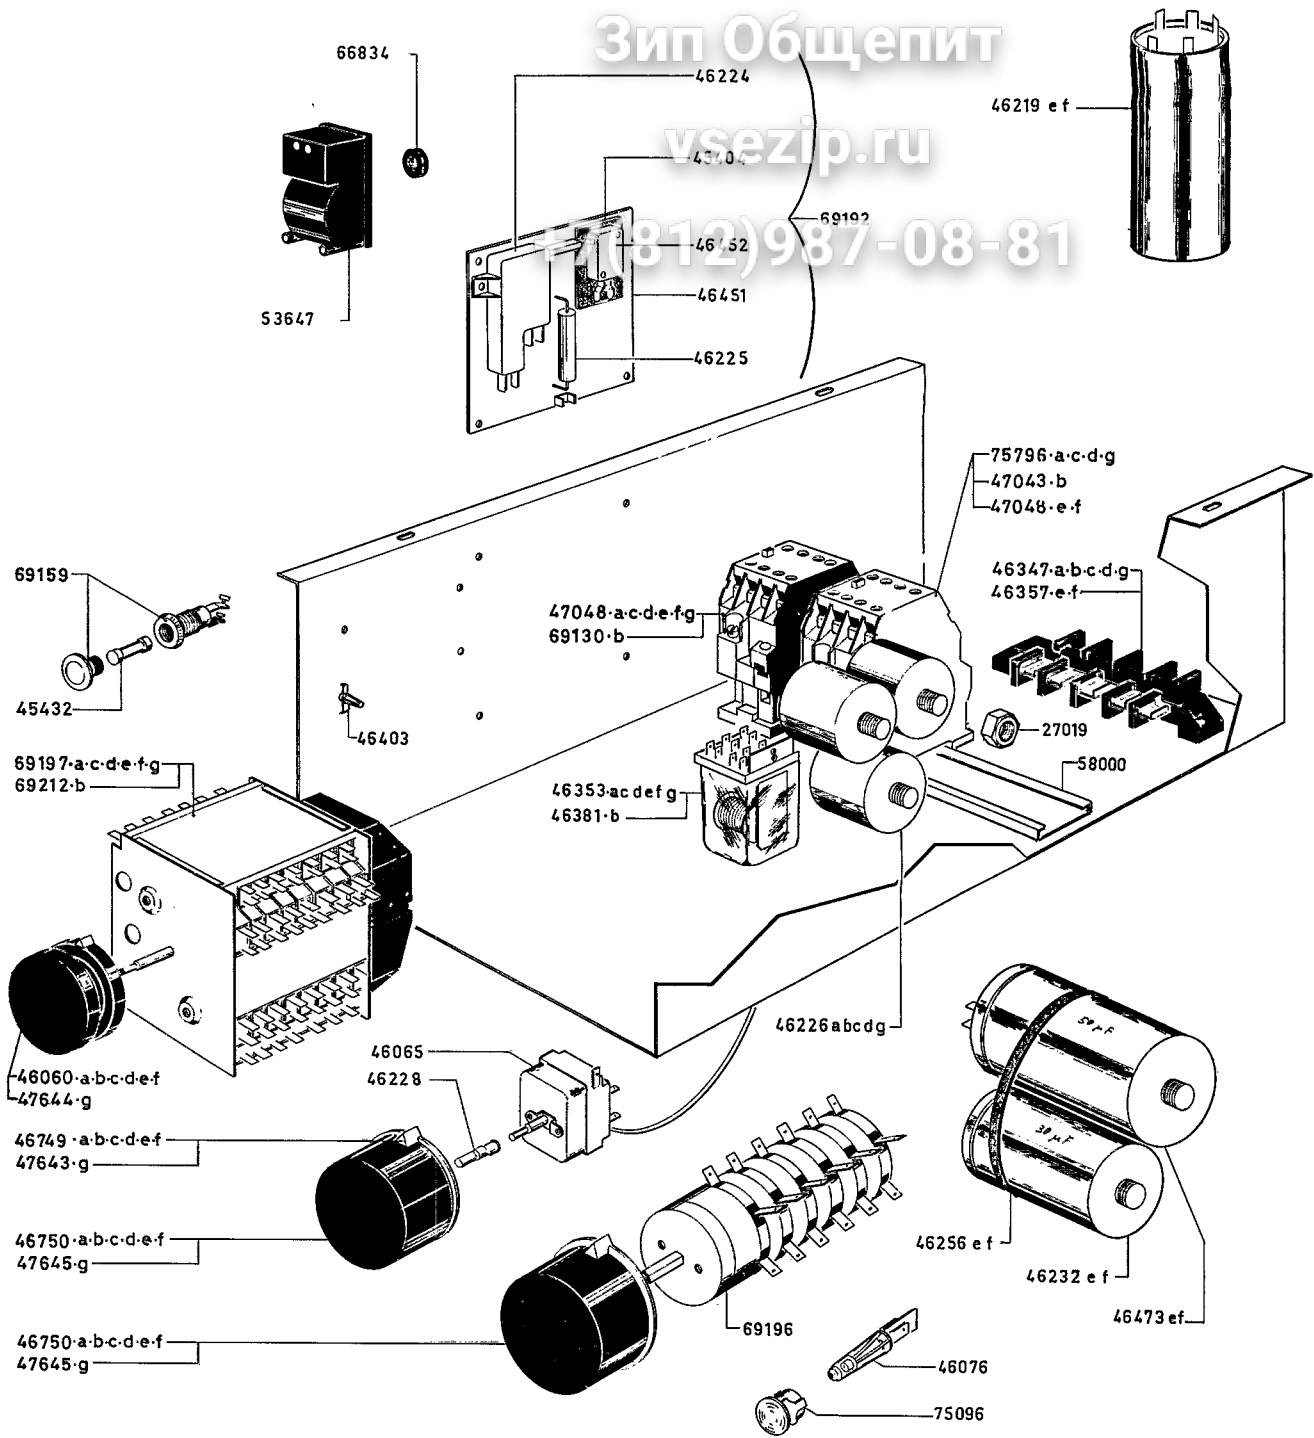

Zanussi Grandi Impianti S.p.A.  
Via Cesare Battisti, 12-31015 Conegliano (TV)  
Italy

© RIPRODUZIONE, ANCHE PARZIALE, VIETATA

Issued 04-89

07 01-25c

TCR 1194.07.01-27c/07.01-28c

LAVABIANCHERIA A GAS DA 8 Kg GAS HEATED WASHING MACHINE OF 8 Kgs:							RIF. Da matr. REF. from serial N°
a	b	c	d	e	f	g	14 05 87
400 305 LB 8 G	400 307 LB 8G/63	400 308 LB 8G.F.	400 311 LB 8 G. PH	400 325 LB8G.mono	400 328 LB 8G PHmono	6LB 03B	

Zanussi Grandi Impianti S.p.A.  
Via Cesare Battisti, 12 - 31015 Conegliano (TV)  
Italy

© RIPRODUZIONE, ANCHE PARZIALE, VIETATA

Issued 04-89

07 01 - 27 c

Зип Общепит

vsezip.ru

(812) 987-08-81

LAVABIANCHERIA A GAS DA 8 Kg GAS HEATED WASHING MACHINE OF 8 Kgs							RIF. REF.	Da matricola from serial N°
a	b	c	d	e	f	g		14 05 87
400 305 LB 8 G.	400 307 LB 8 G. / 63	400 308 LB 8 G.F.	400 311 LB 8 G. PH.	400 325 LB 8 G. mono	400 328 LB 8 G. PH. mono	6 LB 03B		
							07	01 - 28c