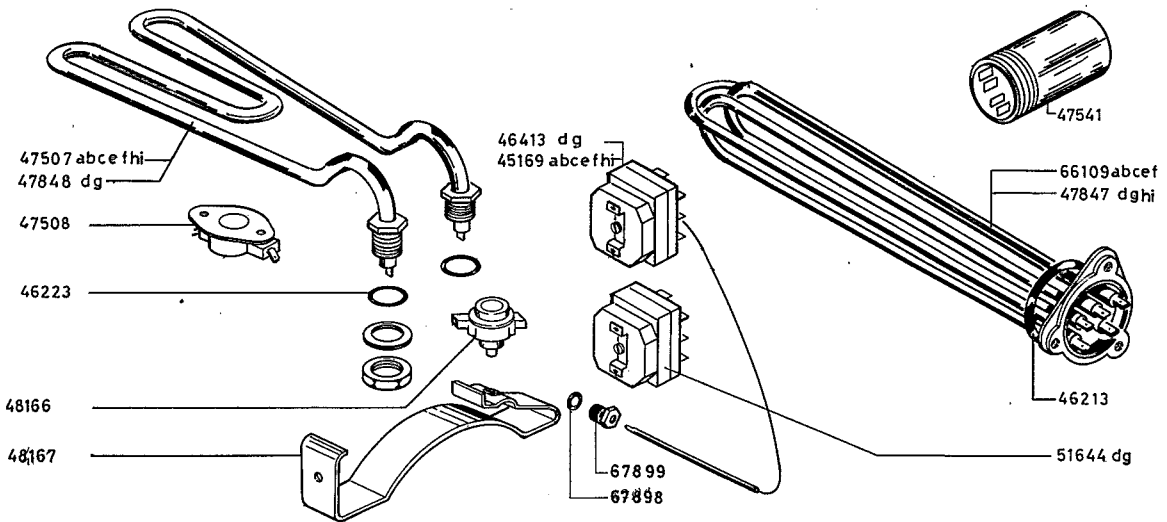

# Зип Общепит

vsezip.ru

(812) 987-08-81

▲ 525 005

LAVASTOVIGLIE A CESTO QUADRO DA 540 p/h									RIF. REF.	Da matr. from serial №
STATIONARY BASKET DISHWASHER 540 dishes / hr										
a	b	c	d	e	f	g	h	i		
501010 LS 510	727116 CRYSTAL 51	501020 LS 520	501021 LS 520/D	501022 LS 520/F	727120 CRYSTAL 52	501029 LS 520 KING	501028 LS 520 M	501010 LS 510M		15 01 91
										06 01 - 74 b

Зип Ощепит

vsezip.ru

+7(812)987-08-81

TCR 1447 06.01-75b/06.01-75b

LAVASTOVIGLIE A GESTO QUADRO DA 540 p/h									RIF. Da matr.
STATIONARY BASKET DISHWASHER 540 dishes/hr									REF. from serial N°
a	b	c	d	e	f	g	h	i	15 01 91
501010 LS 510	727116 CRYSTAL 51	501020 LS 520	501021 LS 520/D	501022 LS 520/F	727120 CRYSTAL 52	501029 LS 520 KING	501028 LS 520 M		