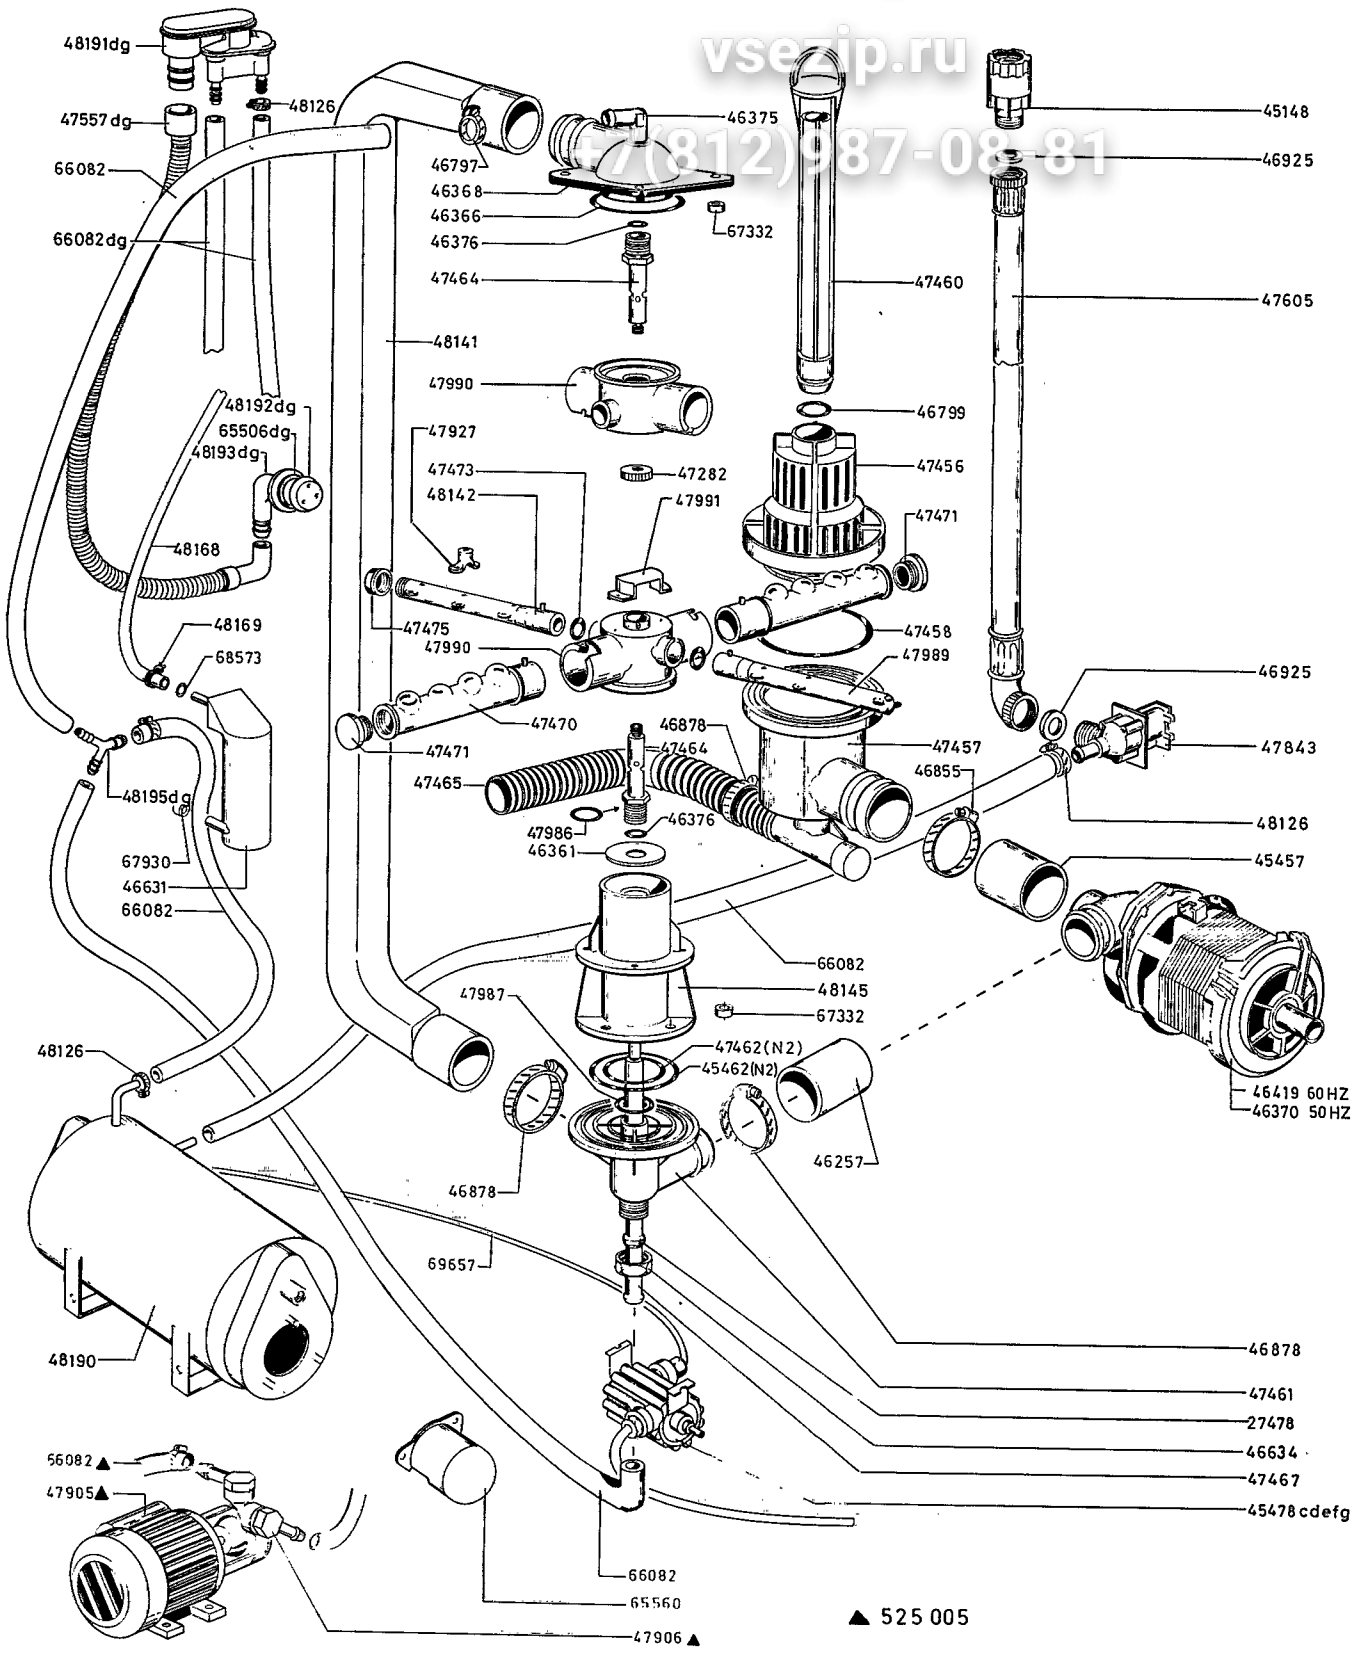

TCR 1446 06.01-73b/06.01-74b

LAVASTOVIGLIE A CESTO QUADRO DA 540 p/h								RIF. REF.	Da matr. from serial N°
STATIONARY BASKET DISHWASHER 540 dishes / hr									15 01 91
a	b	c	d	e	f	g	h	i	
501010	727116	501020	501021	501022	727120	501029	501028		
LS 510	CRYSTAL 51	LS 520	LS 520/D	LS 520/F	CRYSTAL 52	LS 520 KING	LS 520 M		

Zanussi Grandi Impianti S.p.A.
Via Cesare Battisti, 12 - 31015 Conegliano (TV)
Italy

© RIPRODUZIONE, ANCHE PARZIALE, VIETATA

Revised 01 - 91

06 01 - 73 b

Зип Общепит

vsezip.ru

(812) 987-08-81

LAVASTOVIGLIE A CESTO QUADRO DA 540 p/h									RIF. REF.	Da matr. from serial №
STATIONARY BASKET DISHWASHER 540 dishes / hr										
a	b	c	d	e	f	g	h	i		
501010 LS 510	727116 CRYSTAL 51	501020 LS 520	501021 LS 520/D	501022 LS 520/F	727120 CRYSTAL 52	501029 LS 520 KING	501028 LS 520 M	501010 LS 510M		15 01 91
										06 01 - 74 b

Зип Общепит

vsezip.ru

+7(812)987-08-81

TCR 1447 06.01-75b/06.01-75b

LAVASTOVIGLIE A GESTO QUADRO DA 540 p/h									RIF. Da matr.
STATIONARY BASKET DISHWASHER 540 dishes/hr									REF. from serial
a	b	c	d	e	f	g	h	i	N°
501010	727116	501020	501021	501022	727120	501029	501028		15 01 91
LS 510	CRYSTAL 51	LS 520	LS 520/D	LS 520/F	CRYSTAL 52	LS 520 KING	LS 520 M		

LAVASTOVIGLIE A GESTO QUADRO DA 540 p/h								RIF.	Da matr
STATIONARY BASKET DISHWASHER 540 dishes/hr								REF.	from serial
a	b	c	d	e	f	g	h	i	Nº
501010	727116	501020	501021	501022	727120	501029	501028		
LS 510	CRYSTAL 51	LS 520	LS 520/D	LS 520/F	CRYSTAL 52	LS 520 KING	LS 520 M		