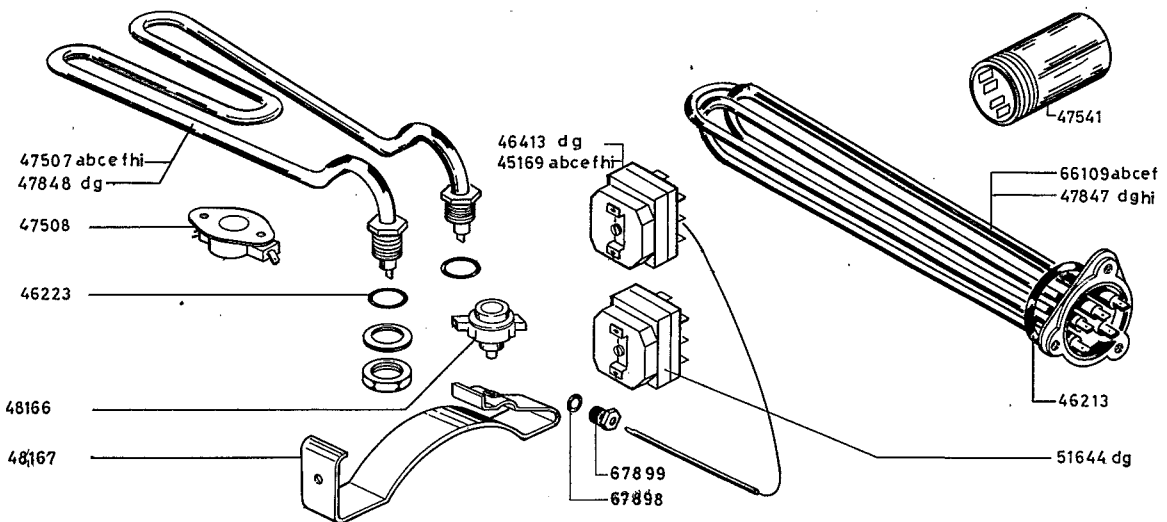

TCR 1446 06.01-73b/06.01-74b

LAVASTOVIGLIE A CESTO QUADRO DA 540 p/h								RIF. REF.	Da matr. from serial N°
STATIONARY BASKET DISHWASHER 540 dishes / hr									15 01 91
a	b	c	d	e	f	g	h	i	
501010	727116	501020	501021	501022	727120	501029	501028		
LS 510	CRYSTAL 51	LS 520	LS 520/D	LS 520/F	CRYSTAL 52	LS 520 KING	LS 520 M		

Zanussi Grandi Impianti S.p.A.
Via Cesare Battisti, 12 - 31015 Conegliano (TV)
Italy

© RIPRODUZIONE, ANCHE PARZIALE, VIETATA

Revised 01 - 91

06 01 - 73 b

Зип Общепит

vsezip.ru

(812) 987-08-81

LAVASTOVIGLIE A CESTO QUADRO DA 540 p/h									RIF. REF.	Da matr. from serial №
STATIONARY BASKET DISHWASHER 540 dishes / hr										
a	b	c	d	e	f	g	h	i		
501010 LS 510	727116 CRYSTAL 51	501020 LS 520	501021 LS 520/D	501022 LS 520/F	727120 CRYSTAL 52	501029 LS 520 KING	501028 LS 520 M	501010 LS 510M		15 01 91
										06 01 - 74 b

Зип Общепит

vsezip.ru

+7(812)987-08-81

TCR 1447 06.01-75b/06.01-75b

LAVASTOVIGLIE A GESTO QUADRO DA 540 p/h									RIF. Da matr.
STATIONARY BASKET DISHWASHER 540 dishes/hr									REF. from serial
a	b	c	d	e	f	g	h	i	N°
501010	727116	501020	501021	501022	727120	501029	501028		15 01 91
LS 510	CRYSTAL 51	LS 520	LS 520/D	LS 520/F	CRYSTAL 52	LS 520 KING	LS 520 M		

LAVASTOVIGLIE A GESTO QUADRO DA 540 p/h								RIF.	Da matr
STATIONARY BASKET DISHWASHER 540 dishes/hr								REF.	from serial
a	b	c	d	e	f	g	h	i	Nº
501010	727116	501020	501021	501022	727120	501029	501028		
LS 510	CRYSTAL 51	LS 520	LS 520/D	LS 520/F	CRYSTAL 52	LS 520 KING	LS 520 M		