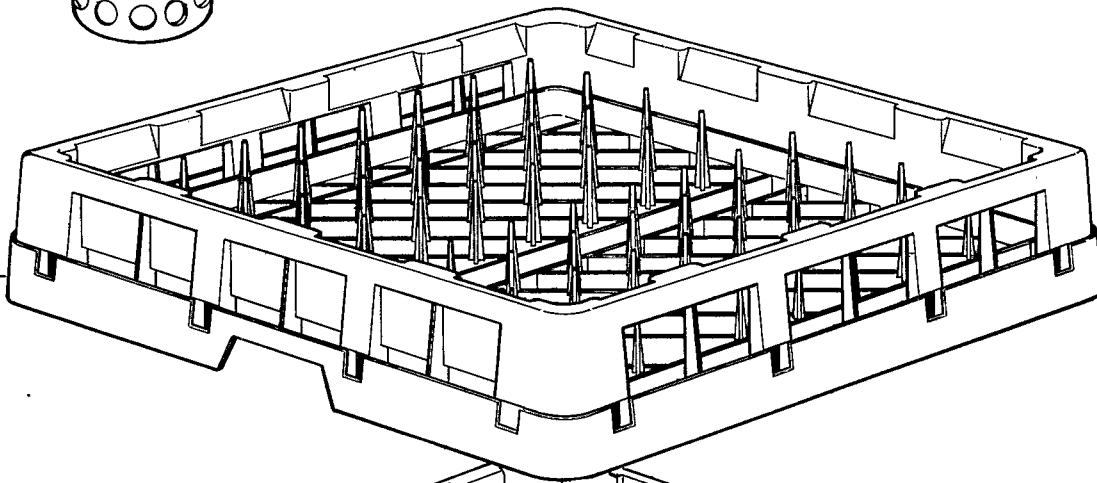

Зип Общепит

vsezip.ru

▲ 865574

67328

(812)987-08-81

68692

▲ 866455