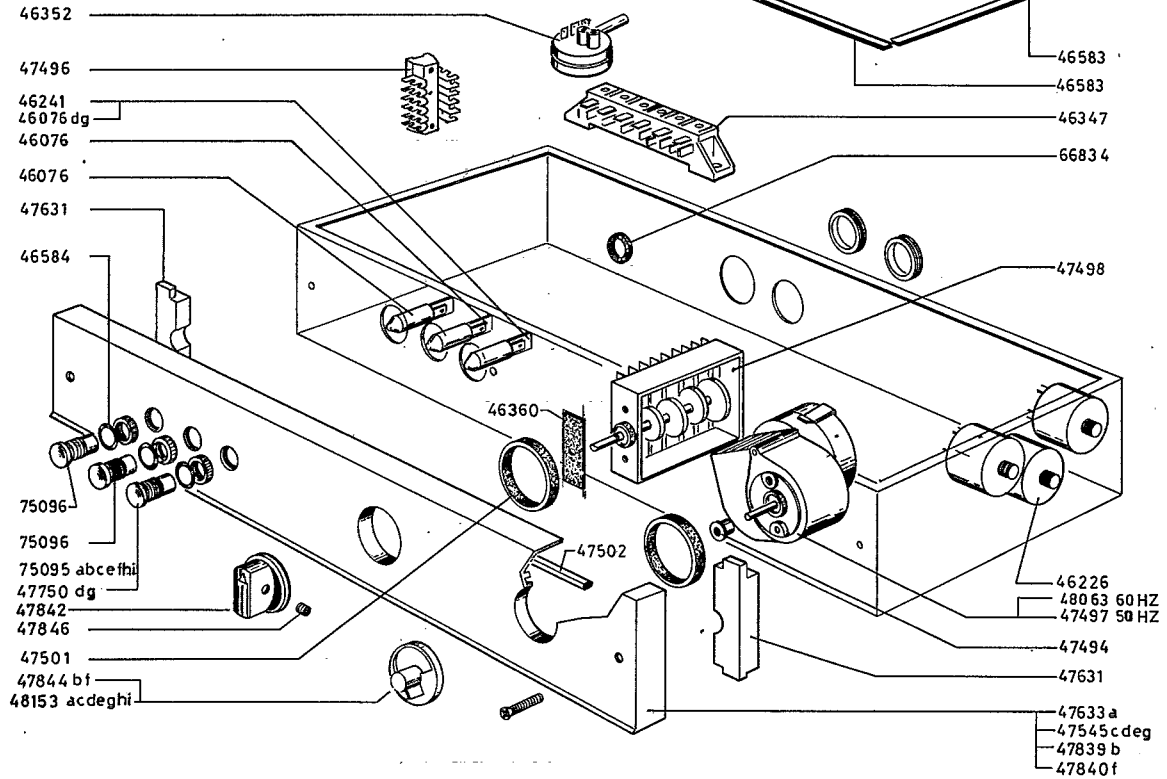

Зип Ощепит

vsezip.ru

+7(812)987-08-81

TCR 1447 06.01-75b/06.01-75b

| LAVASTOVIGLIE A GESTO QUADRO DA 540 p/h    |            |        |          |          |            |             |          |   | RIF. Da matr.    |
|--|------------|--------|----------|----------|------------|-------------|----------|---|------------------|
| STATIONARY BASKET DISHWASHER 540 dishes/hr |            |        |          |          |            |             |          |   | REF. from serial |
| a  | b          | c      | d        | e        | f          | g           | h        | i | N°               |
| 501010                                     | 727116     | 501020 | 501021   | 501022   | 727120     | 501029      | 501028   |   | 15 01 91         |
| LS 510                                     | CRYSTAL 51 | LS 520 | LS 520/D | LS 520/F | CRYSTAL 52 | LS 520 KING | LS 520 M |   |                  |