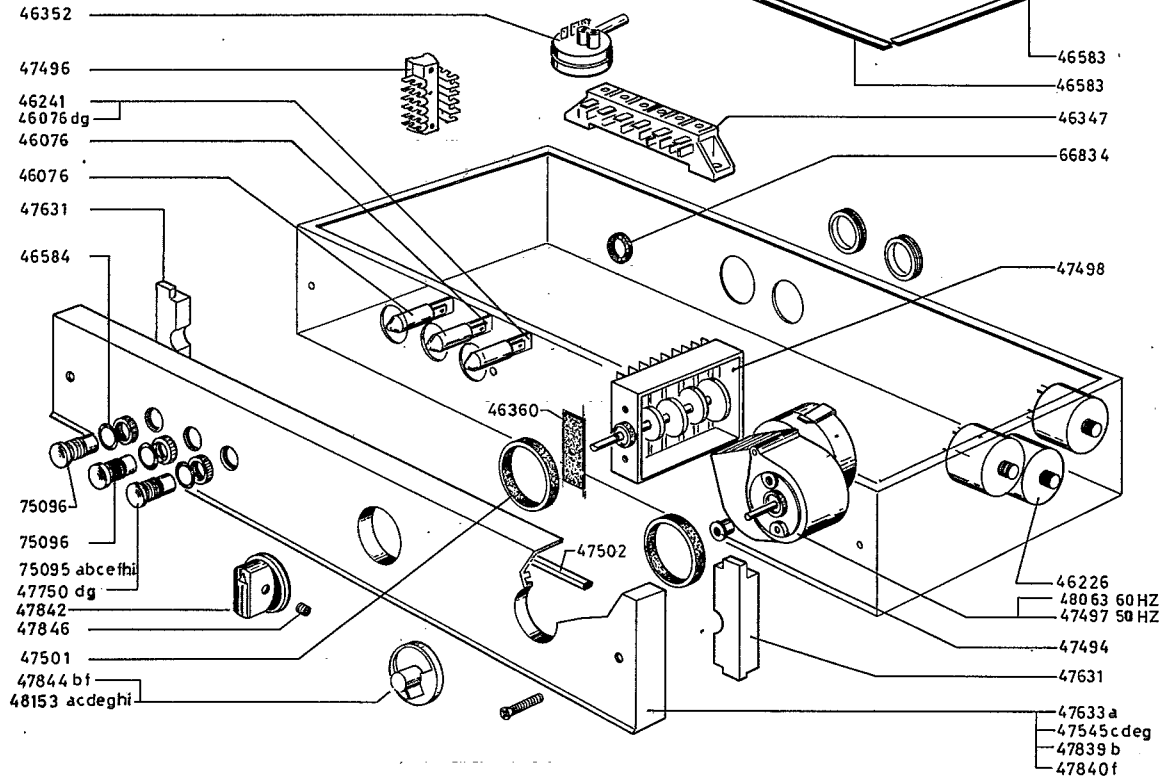

TCR 1446 06.01-73b/06.01-74b

LAVASTOVIGLIE A CESTO QUADRO DA 540 p/h STATIONARY BASKET DISHWASHER 540 dishes / hr								RIF. REF.	Da matr. from serial N°
a	b	c	d	e	f	g	h	i	15 01 91
501010 LS 510	727116 CRYSTAL 51	501020 LS 520	501021 LS 520/D	501022 LS 520/F	727120 CRYSTAL 52	501029 LS 520 KING	501028 LS 520 M		

# Зип Общепит

vsezip.ru

(812) 987-08-81

▲ 525 005

LAVASTOVIGLIE A CESTO QUADRO DA 540 p/h									RIF. REF.	Da matr. from serial №
STATIONARY BASKET DISHWASHER 540 dishes / hr										
a	b	c	d	e	f	g	h	i		
501010 LS 510	727116 CRYSTAL 51	501020 LS 520	501021 LS 520/D	501022 LS 520/F	727120 CRYSTAL 52	501029 LS 520 KING	501028 LS 520 M	501010 LS 510M		15 01 91
										06 01 - 74 b

Зип Ощепит

vsezip.ru

+7(812)987-08-81

TCR 1447 06.01-75b/06.01-75b

LAVASTOVIGLIE A GESTO QUADRO DA 540 p/h									RIF. Da matr.
STATIONARY BASKET DISHWASHER 540 dishes/hr									REF. from serial N°
a	b	c	d	e	f	g	h	i	15 01 91
501010 LS 510	727116 CRYSTAL 51	501020 LS 520	501021 LS 520/D	501022 LS 520/F	727120 CRYSTAL 52	501029 LS 520 KING	501028 LS 520 M		