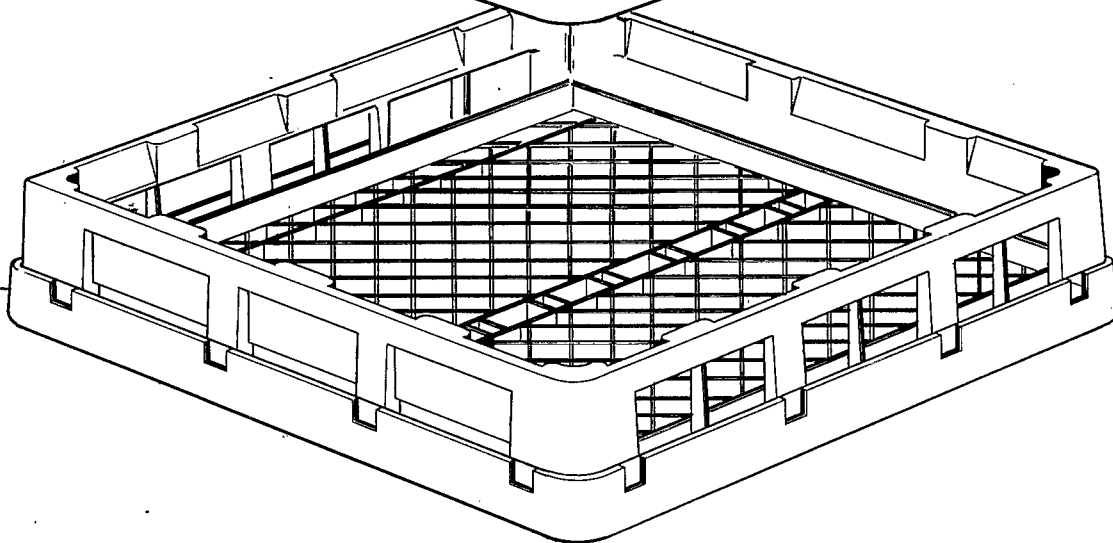

68691 abcef

▲ 866467

69398 dg

▲ 866452