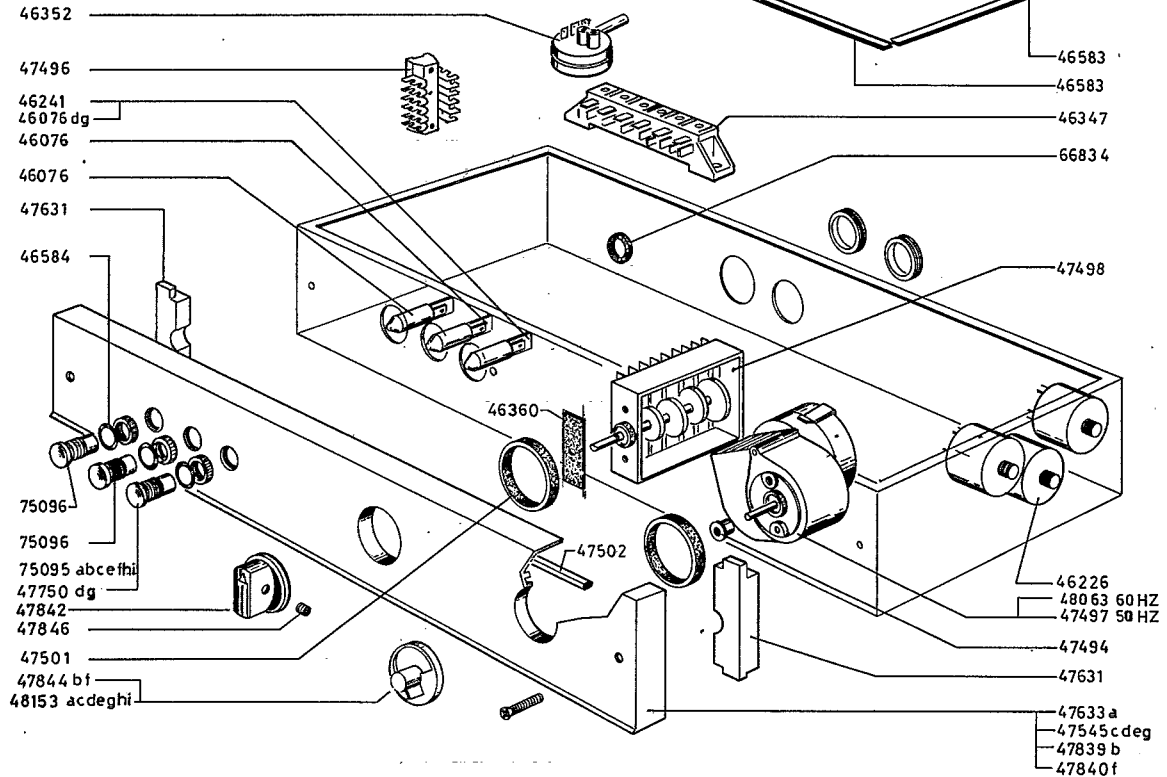

TCR 1446 06.01-73b/06.01-74b

LAVASTOVIGLIE A CESTO QUADRO DA 540 p/h								RIF. REF.	Da matr. from serial N°
STATIONARY BASKET DISHWASHER 540 dishes / hr									15 01 91
a	b	c	d	e	f	g	h	i	
501010	727116	501020	501021	501022	727120	501029	501028		
LS 510	CRYSTAL 51	LS 520	LS 520/D	LS 520/F	CRYSTAL 52	LS 520 KING	LS 520 M		

Zanussi Grandi Impianti S.p.A.
Via Cesare Battisti, 12 - 31015 Conegliano (TV)
Italy

© RIPRODUZIONE, ANCHE PARZIALE, VIETATA

Revised 01 - 91

06 01 - 73 b

Зип Общепит

vsezip.ru

(812) 987-08-81

LAVASTOVIGLIE A CESTO QUADRO DA 540 p/h									RIF. REF.	Da matr. from serial №
STATIONARY BASKET DISHWASHER 540 dishes / hr										
a	b	c	d	e	f	g	h	i		
501010 LS 510	727116 CRYSTAL 51	501020 LS 520	501021 LS 520/D	501022 LS 520/F	727120 CRYSTAL 52	501029 LS 520 KING	501028 LS 520 M	501010 LS 510M		15 01 91
										06 01 - 74 b

Зип Общепит

vsezip.ru

+7(812)987-08-81

TCR 1447 06.01-75b/06.01-75b

LAVASTOVIGLIE A GESTO QUADRO DA 540 p/h									RIF. Da matr.
STATIONARY BASKET DISHWASHER 540 dishes/hr									REF. from serial
a	b	c	d	e	f	g	h	i	N°
501010	727116	501020	501021	501022	727120	501029	501028		15 01 91
LS 510	CRYSTAL 51	LS 520	LS 520/D	LS 520/F	CRYSTAL 52	LS 520 KING	LS 520 M		

LAVASTOVIGLIE A GESTO QUADRO DA 540 p/h								RIF.	Da matr
STATIONARY BASKET DISHWASHER 540 dishes/hr								REF.	from serial
a	b	c	d	e	f	g	h	i	Nº
501010	727116	501020	501021	501022	727120	501029	501028		
LS 510	CRYSTAL 51	LS 520	LS 520/D	LS 520/F	CRYSTAL 52	LS 520 KING	LS 520 M		