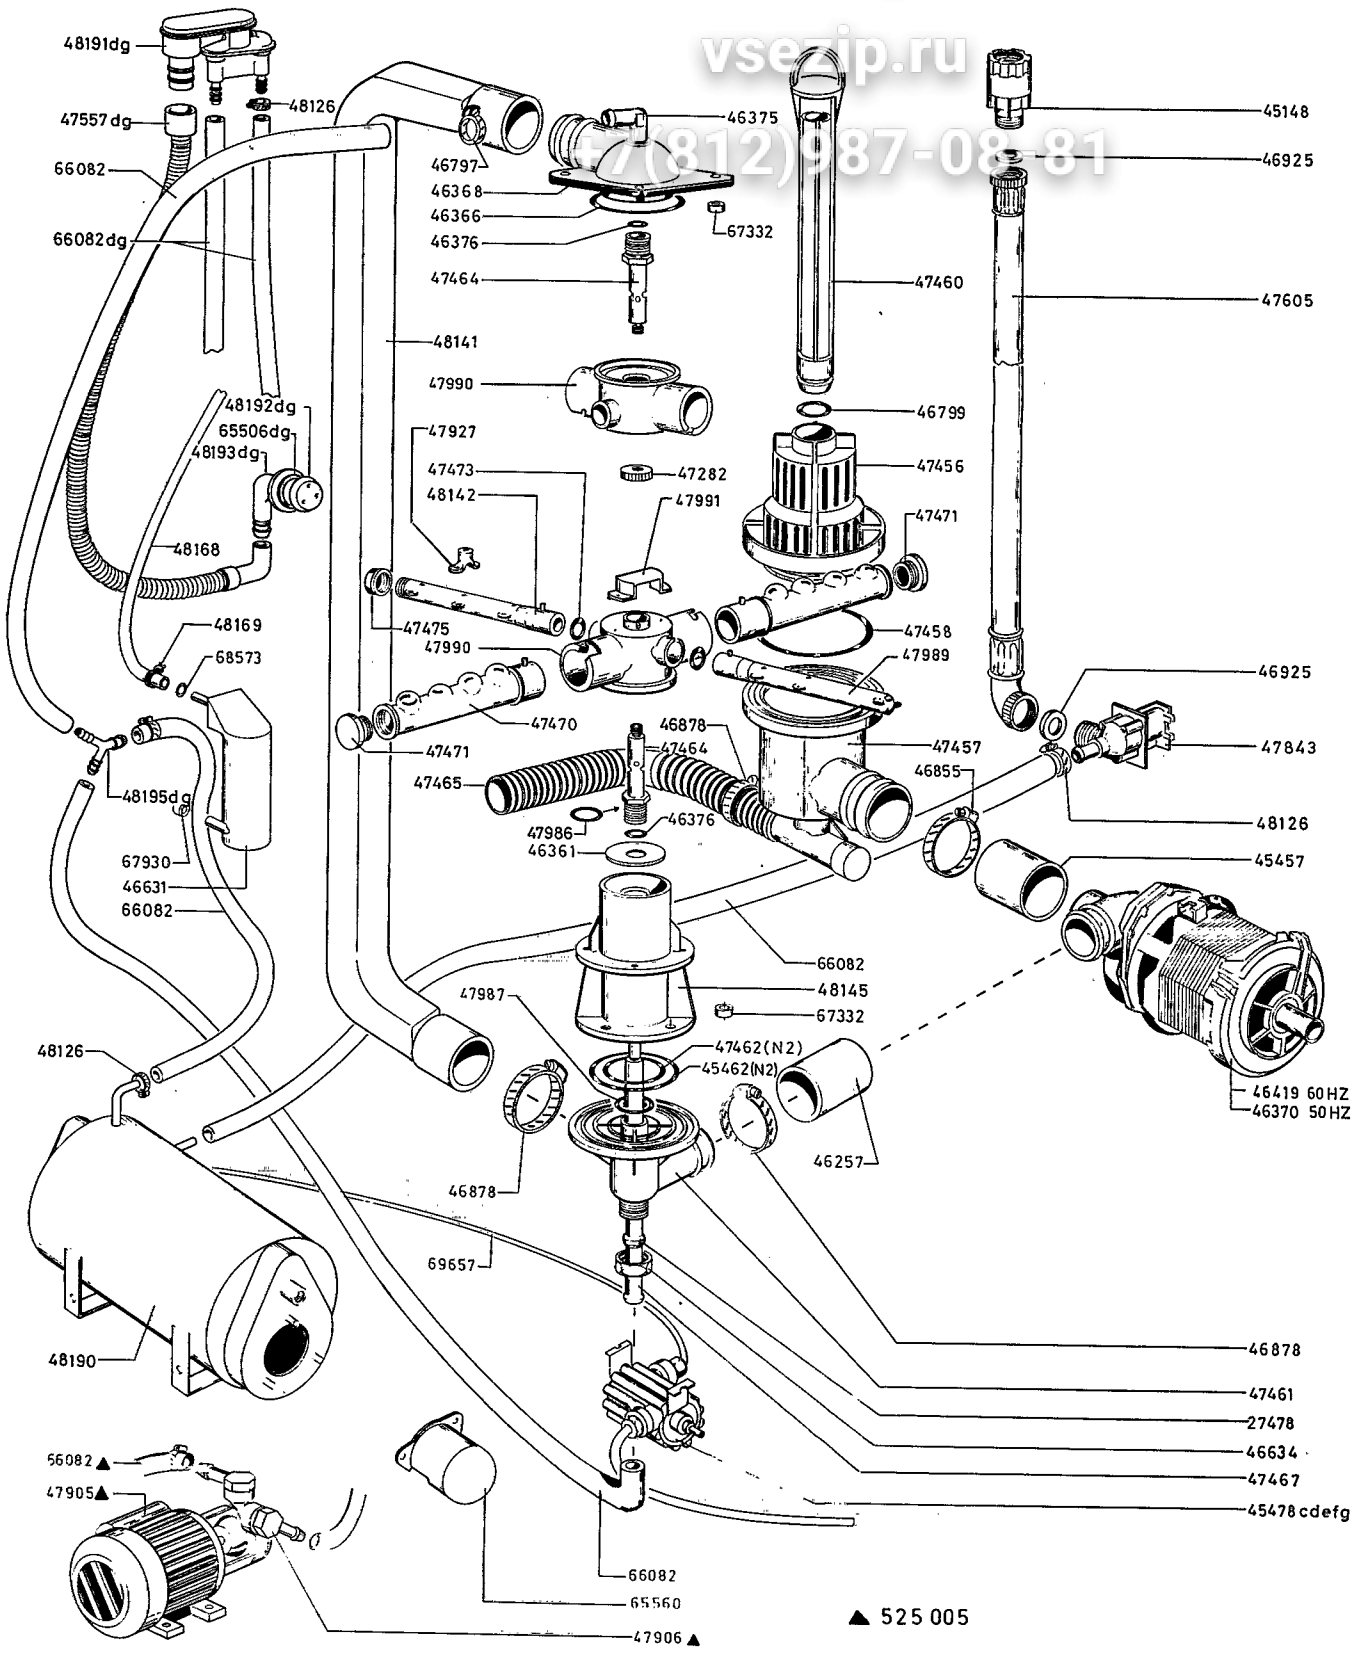

Зип Общепит

vsezip.ru

(812) 987-08-81

LAVASTOVIGLIE A CESTO QUADRO DA 540 p/h									RIF. REF.	Da matr. from serial №
STATIONARY BASKET DISHWASHER 540 dishes / hr										
a	b	c	d	e	f	g	h	i		
501010 LS 510	727116 CRYSTAL 51	501020 LS 520	501021 LS 520/D	501022 LS 520/F	727120 CRYSTAL 52	501029 LS 520 KING	501028 LS 520 M	501010 LS 510M		15 01 91
										06 01 - 74 b