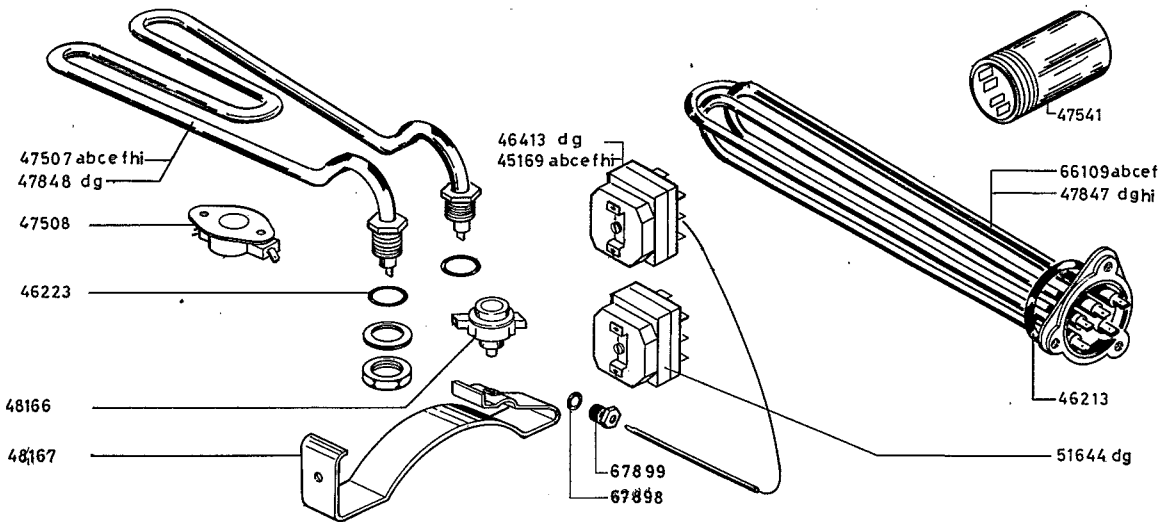

Зип Ощепит

vsezip.ru

+7(812)987-08-81

TCR 1447 06.01-75b/06.01-75b

LAVASTOVIGLIE A GESTO QUADRO DA 540 p/h									RIF. Da matr.
STATIONARY BASKET DISHWASHER 540 dishes/hr									REF. from serial
a	b	c	d	e	f	g	h	i	N°
501010	727116	501020	501021	501022	727120	501029	501028		15 01 91
LS 510	CRYSTAL 51	LS 520	LS 520/D	LS 520/F	CRYSTAL 52	LS 520 KING	LS 520 M		

Zanussi Grandi Impianti S.p.A.
Via Cesare Battisti, 12 - 31015 Conegliano (TV)
Italy

© RIPRODUZIONE, ANCHE PARZIALE, VIETATA

06 01 - 75 b

Revised 01 - 91