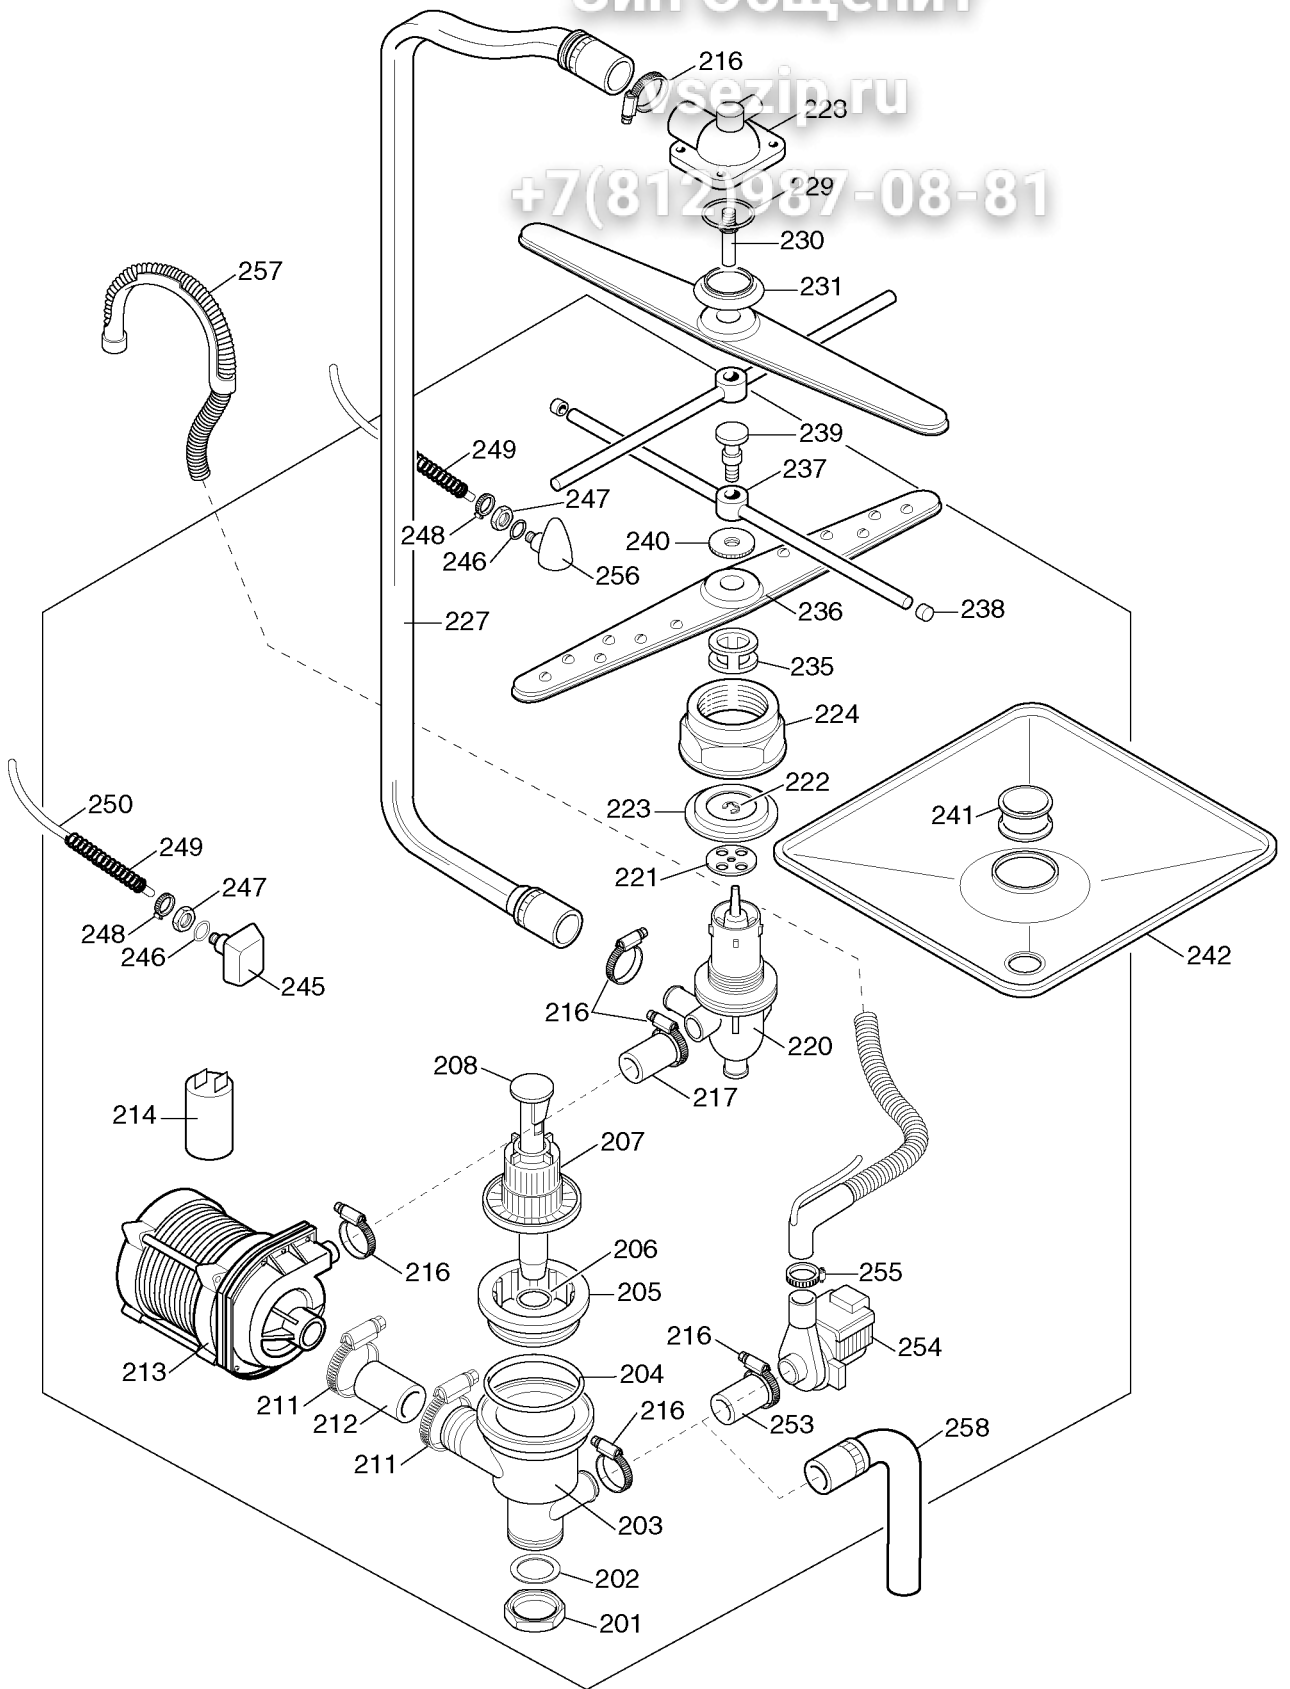

Зип Общепит

sezip.ru
+7(812)987-08-81