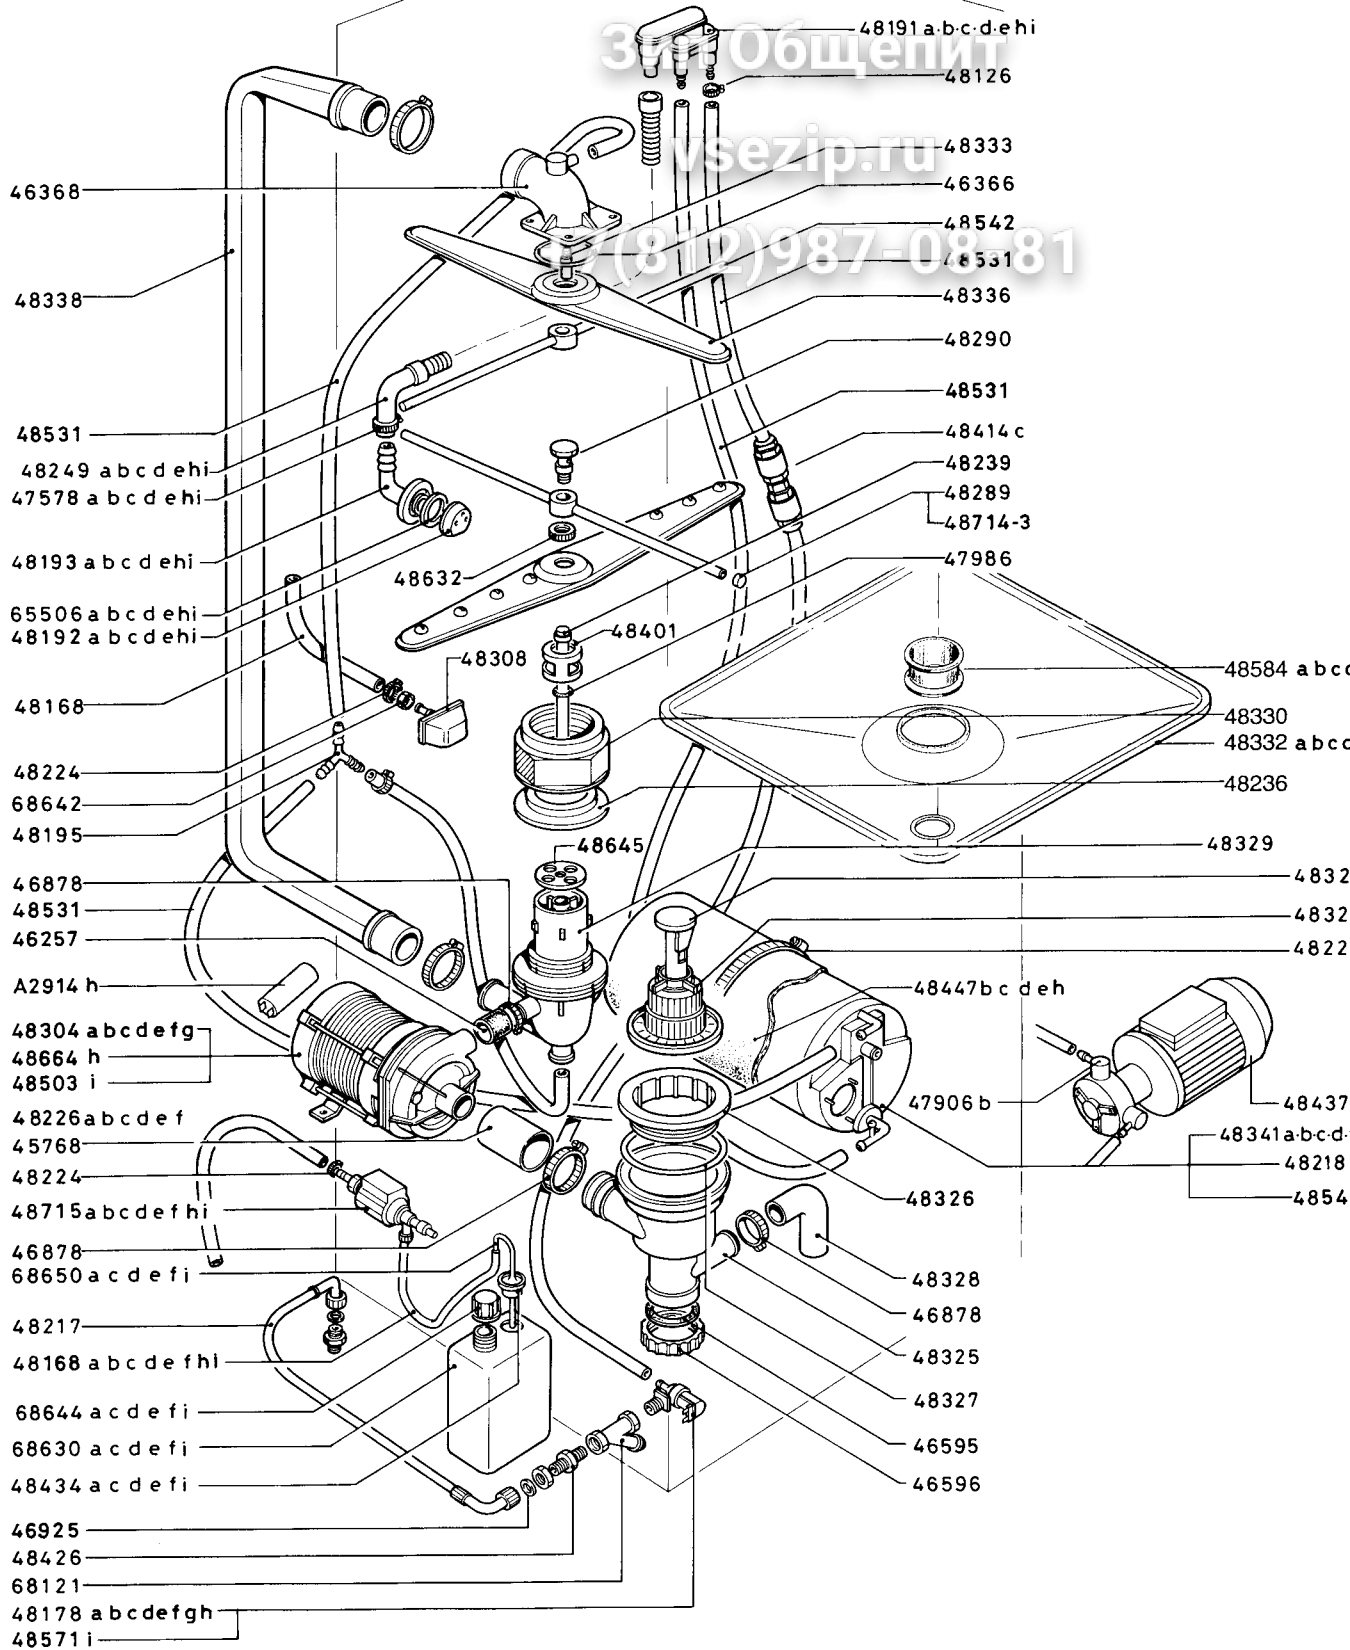

Revised 96-01

Z 601.01-0

OMNIA SERVICE srl

Via Cesare Battisti, 12 - 31015 Conegliano (TV) - Italy

® RIPRODUZIONE, ANCHE PARZIALE, VIETATA

TCR 2436 Z/601.01-0 / PIA/601.02-0

3-и Общени  
 vsezip.ru  
 (812)987-0881

LAVASTOVIGLIE DA 720 piatti/h  
 DISHWASHERS UP TO 720 dishes/hr.

RIF REF Da matricola From serial N°

a	b	c		d		e	f
503001 LS 7	503002 LS 7 UK	503003 LS 7 PH	503004 LS 7 F	503000 LS 7 D	503005 LS 7 Decker	777 310 Z 70	698 015 FL 700