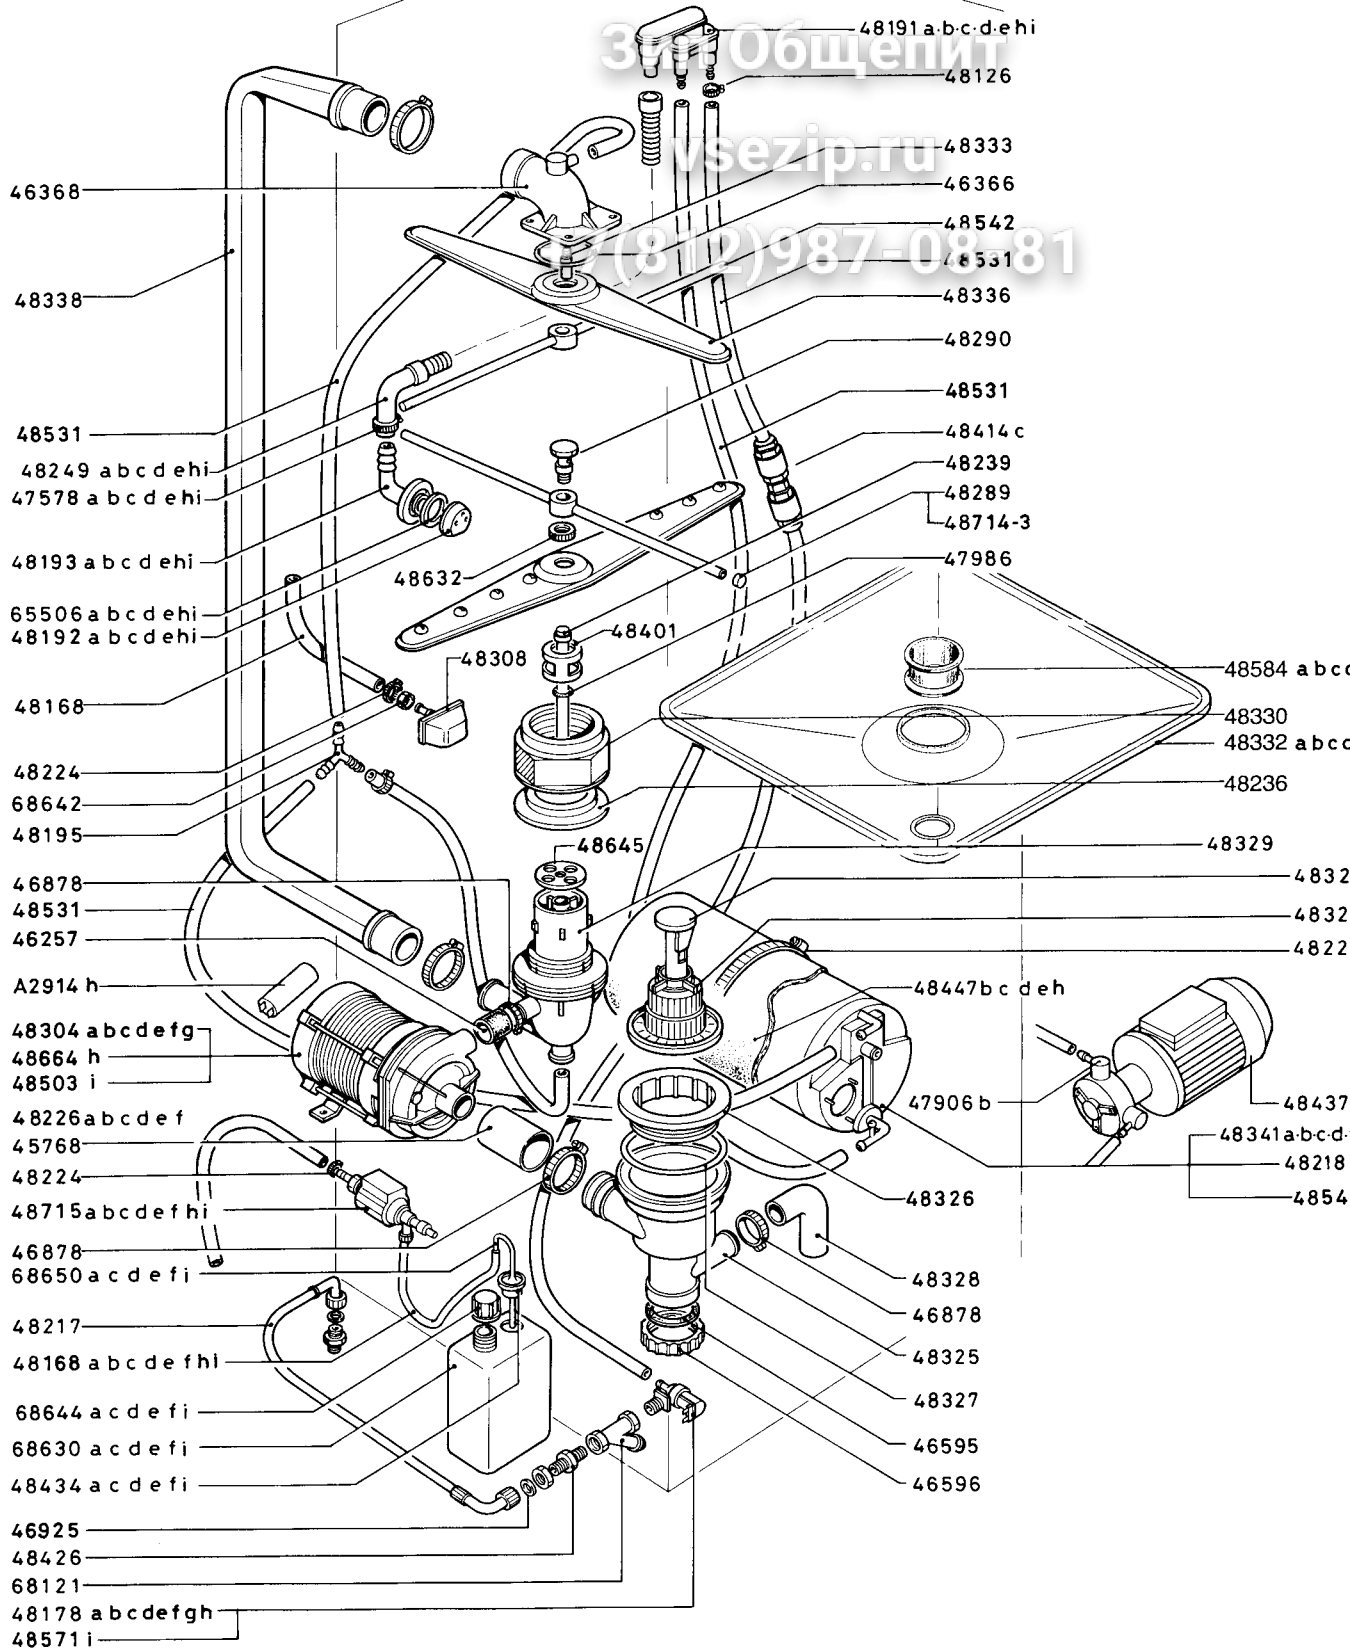

3-и ОбщениТ
vsezip.ru
(812)987-0881

LAVASTOVIGLIE DA 720 piatti/h
DISHWASHERS UP TO 720 dishes/hr.

RIF Da matricola
REF From serial
N°

a	b	c	d	e	f
503001	503002	503003	503000	777 310	698 015
LS 7	LS 7 UK	LS 7 PH	LS 7 D	Z 70	FL 700

2	91 10 01	2 4 8 . . .
3		3 2 8 . . .