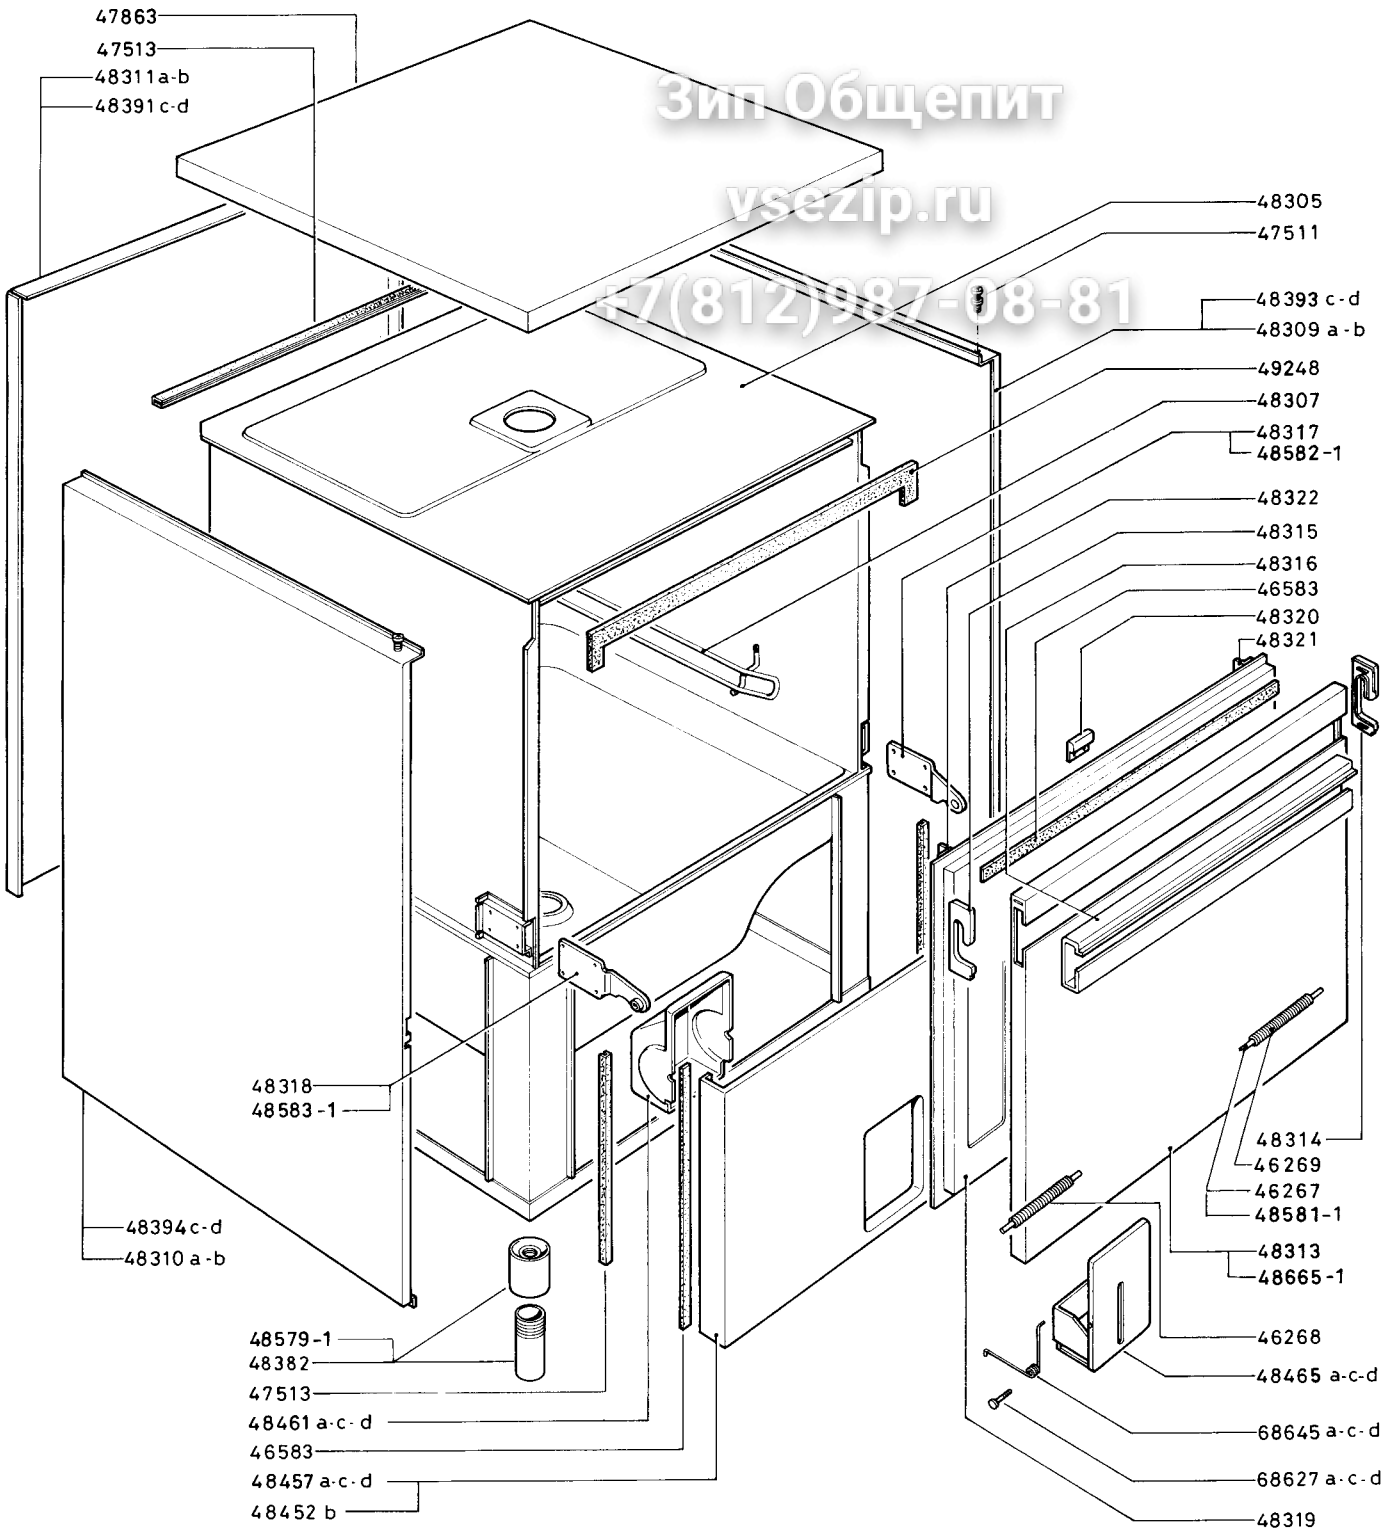

Зип Общепит

vsezip.ru

+7(812)987-08-81

LAVASTOVIGLIE DA 720 piatti/h
DISHWASHERS UP TO 720 dishes/hr.

RIF. REF. Da matricola From serial N'

a	b	c		d	e	f	RIF. REF.	Da matricola From serial N'
503001 LS7	503002 LS7 UK	503003 LS7 PH	503004 LS7F	503000 LS7D			1	91 10 01 2 4 3 . . .
503 009 LS7/60	503 006 LS 7/1UK							

Revised 96-01

Z 601.01-0

OMNIA SERVICE srl

Via Cesare Battisti, 12 - 31015 Conegliano (TV) - Italy

® RIPRODUZIONE, ANCHE PARZIALE, VIETATA

TCR 2436 Z/601.01-0 / PIA/601.02-0