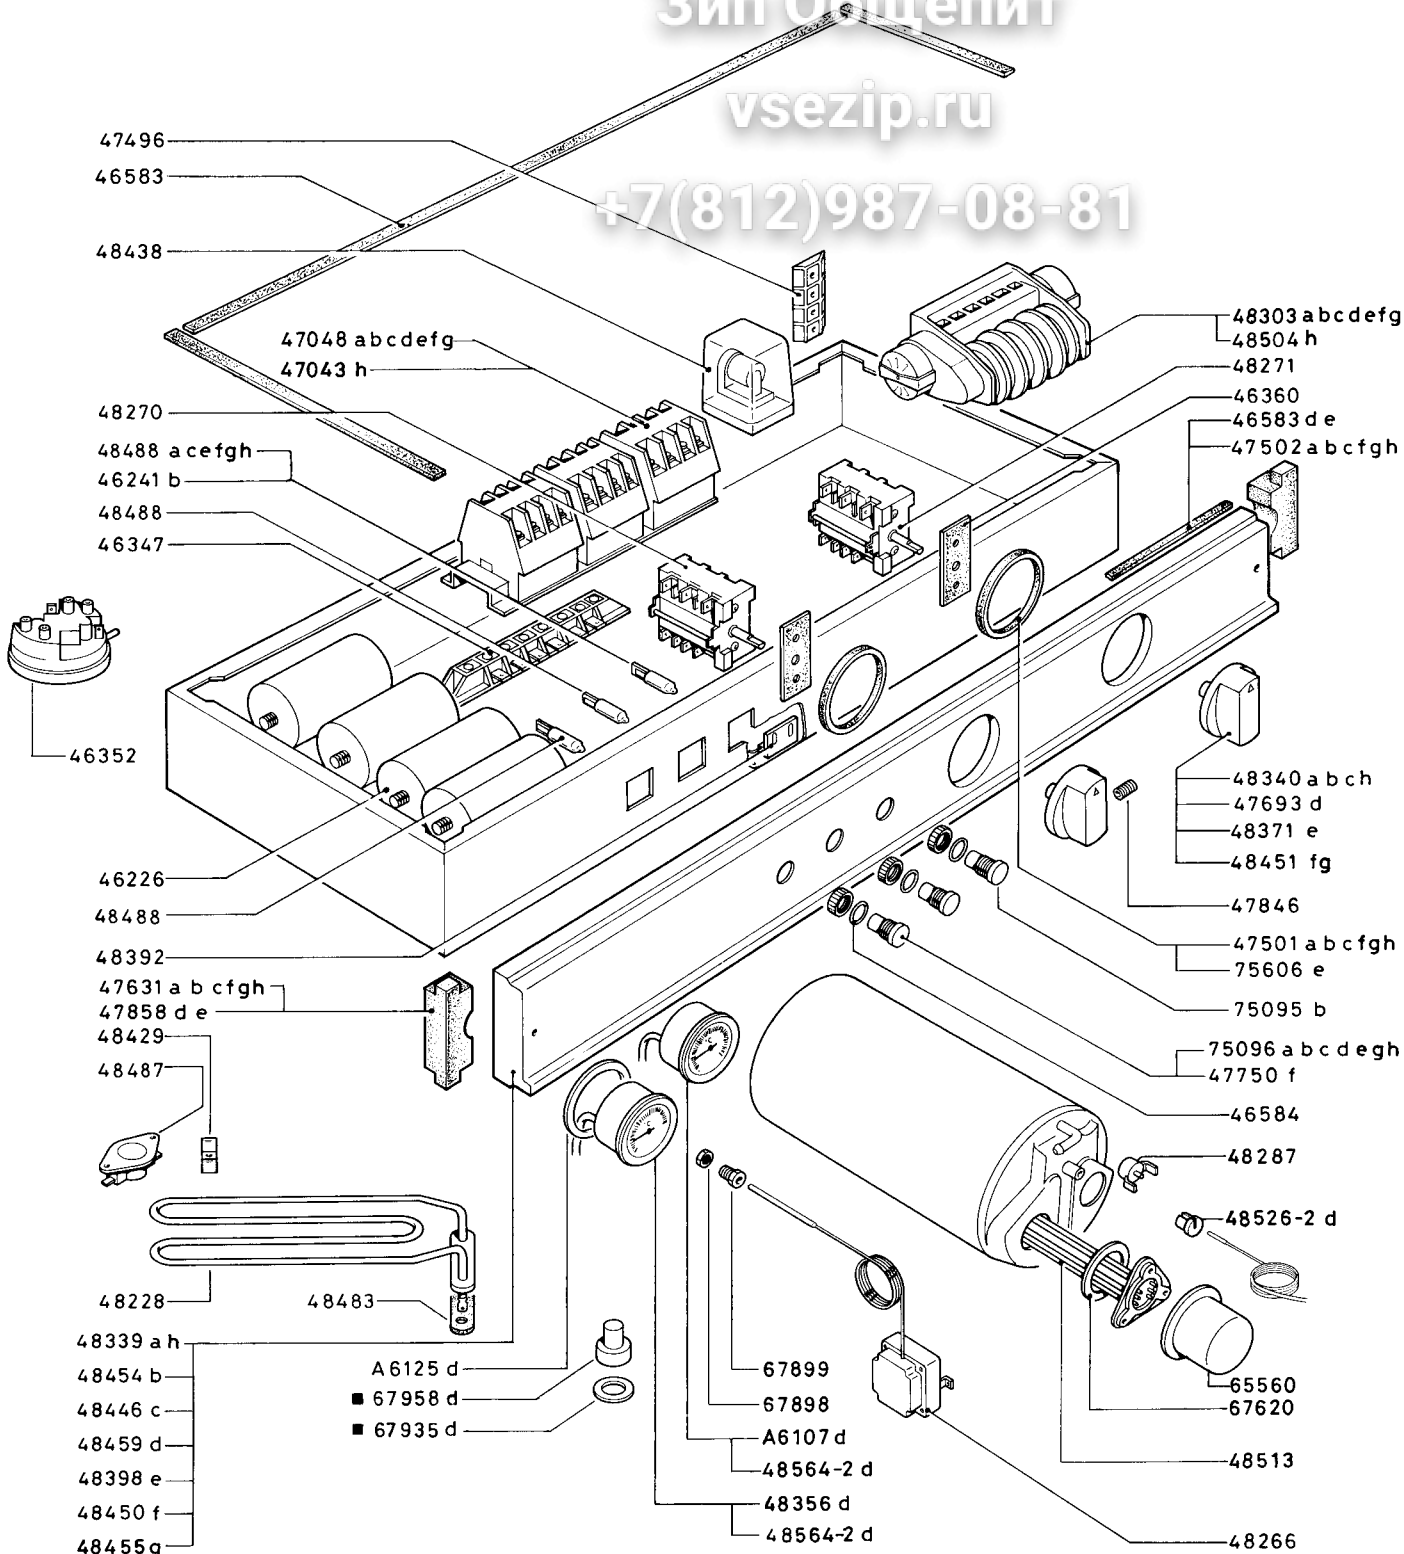

■ Suppressed from serial Nr. 248...  
 Eliminato da matricola Nr. 248...

LAVASTOVIGLIE DA 720 piatti/h DISHWASHERS UP TO 720 dishes/hr.								RIF. REF.	Da matricola From serial
a		b		c	d	e			
503001 LS7	503000 LS7D	503004 LS7F	503002 LS7UK	503006 LS1UK	503003 LS7PH	777310 Z70	698015 FL700		91 10 01  248...