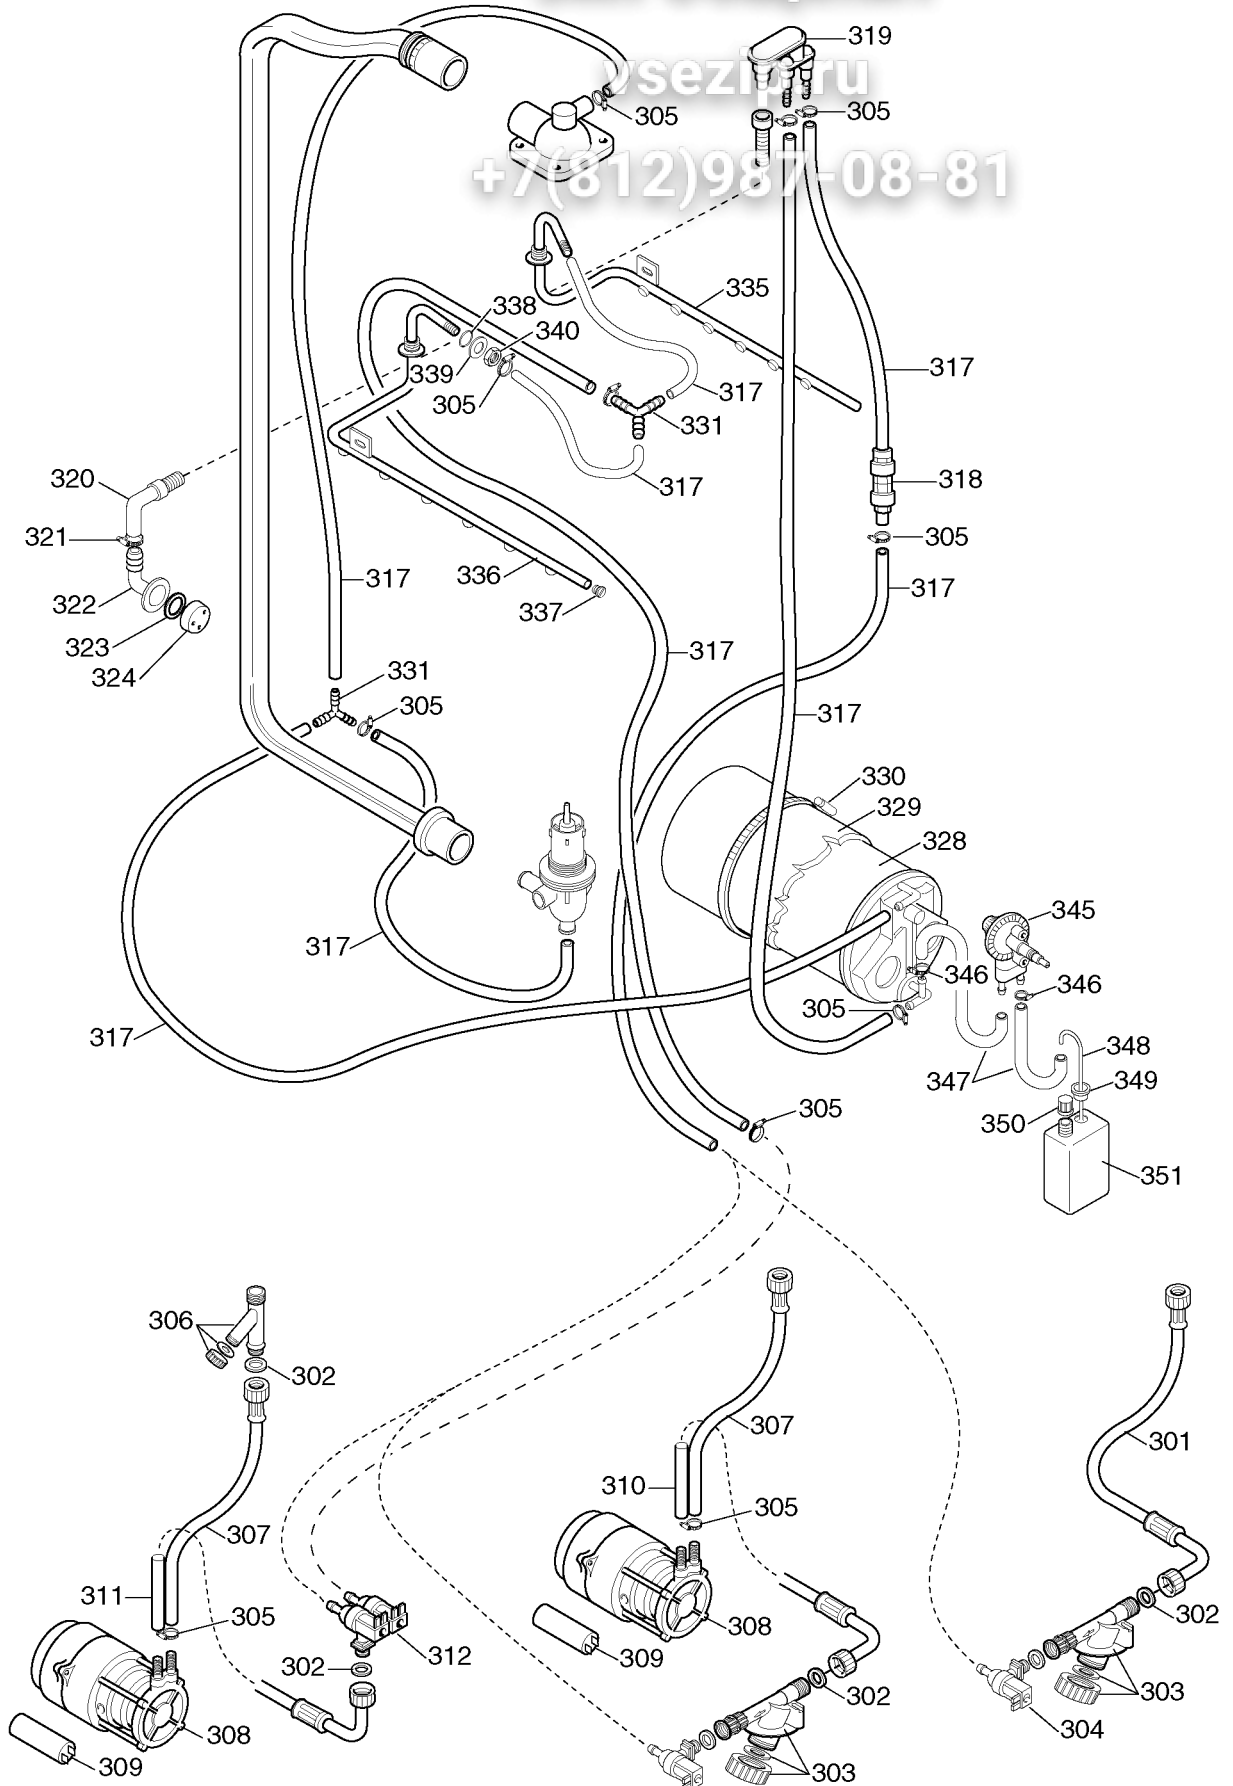

Зип Общежит

sezi.ru
+7(812)987-08-81