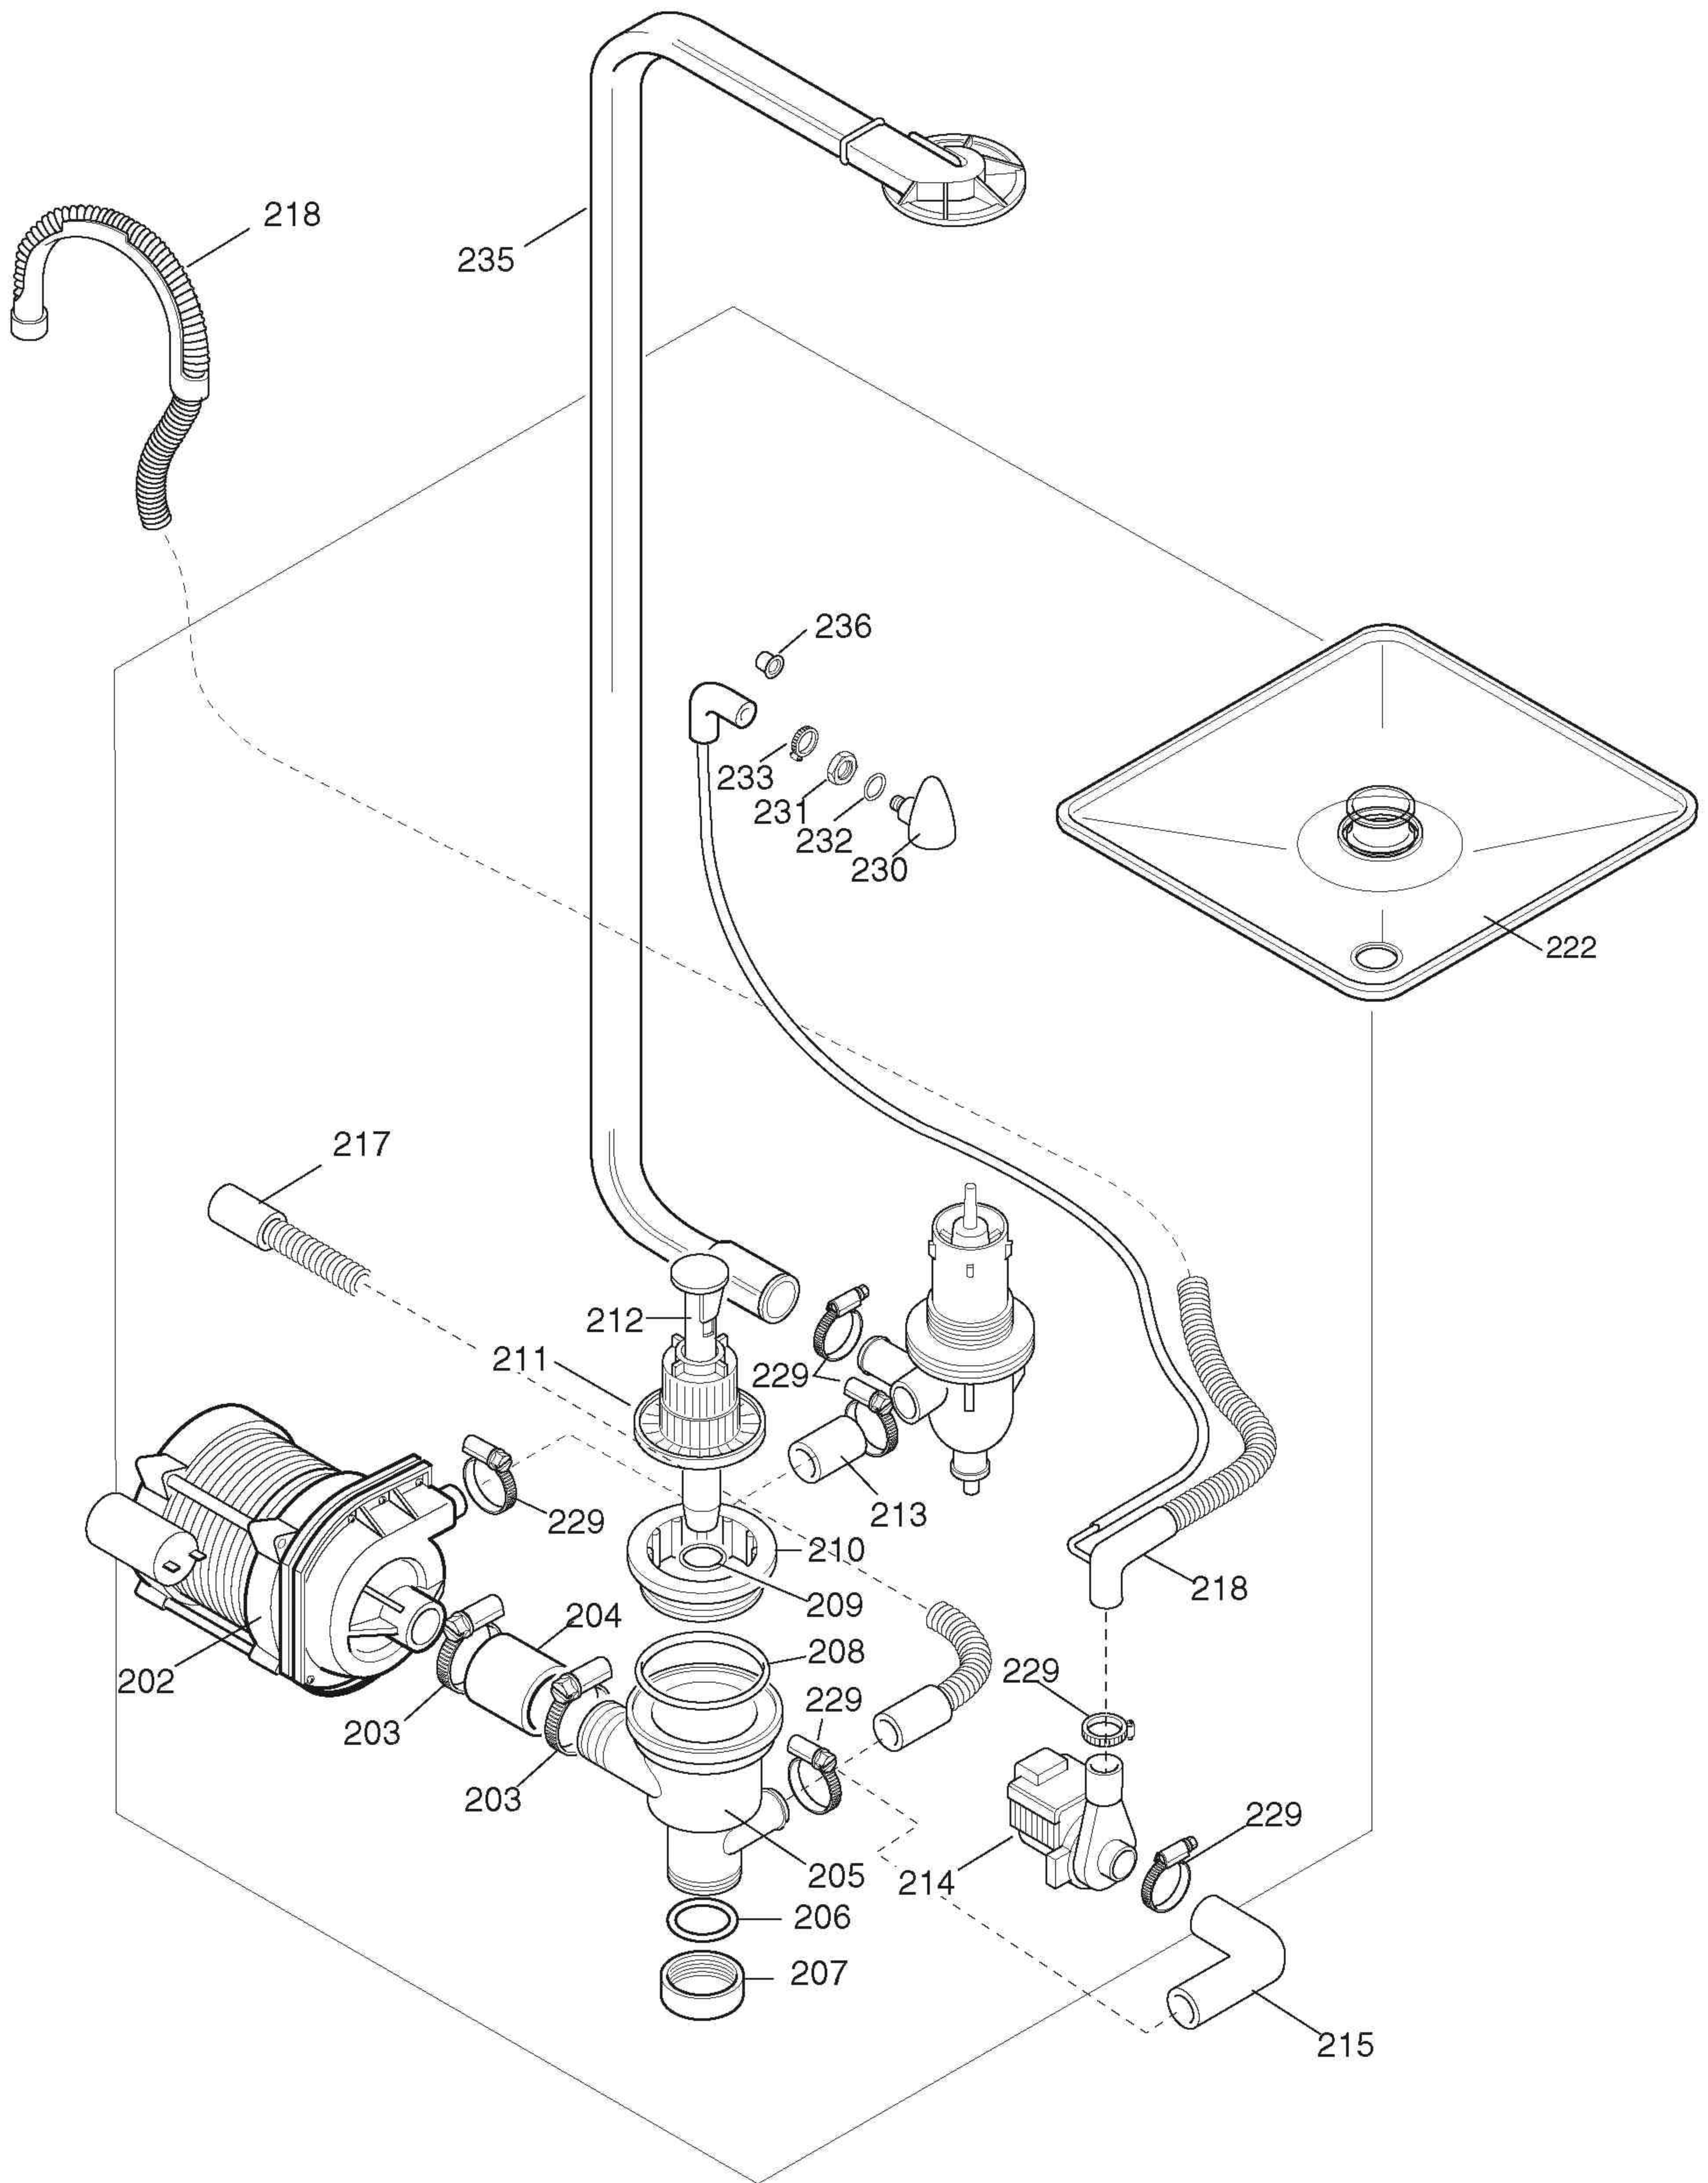

LAVASTOVIGLIE SOTTOTAVOLO UNDRECCOUNTER DISHWASHER

LS5 / WT4

Code	Type	Ref.	Pagina/ Page
400007	WT4	a	2 3 4 5
400008	WT4B	b	2 3 4 5
400009	WT4D	c	2 3 4 5
400015	WT4DB	d	2 3 4 5
400016	WT46	e	2 3 4 5
400042	WT4D60	i	2 3 4 5
400043	WT4DDG	w	2 3 4 5
400100	LS5/1	f	2 3 4 5
400102	LS5/1DP	g	2 3 4 5
400112	LS5/3	h	2 3 4 5
400113	LS5/3DP	k	2 3 4 5
400124	LS5/1DP60	q	2 3 4 5
400125	LS5/1DPAUS	r	2 3 4 5
400126	LS5/1DPCS	u	2 3 4 5
690004	FL5	l	2 3 4 5
690005	FL5DP	m	2 3 4 5
690006	LV5	n	2 3 4 5
690007	LV5/DP	o	2 3 4 5
690010	UC5/1DP	p	2 3 4 5
690013	LD5DP	s	2 3 4 5
690014	LD5	t	2 3 4 5
690017	UC5/1	v	2 3 4 5
690018	UC5/1DP	z	2 3 4 5
690027	FL5DDG	x	2 3 4 5

Pagina/ Page

Indice/ index

2	Vista generale / Main view
3	Componenti idraulici / Hydraulic components
4	Circuito idraulico / Hydraulic circuit
5	Componenti elettrici / Electrical components
6 - 10	Lista ricambi / Spare parts list

Marchio/ Brand: Z - A - F - E

Paese/ Country: Tutti/ All

Da Ser.Nr./From Ser.nr.: /219...

Page: 1 Ed.2008-05

Doc. Nr.: 6-12 003

ill. 612003p2
Vista generale / Main view

ill. 612003p3
Componenti idraulici / Hydraulic components