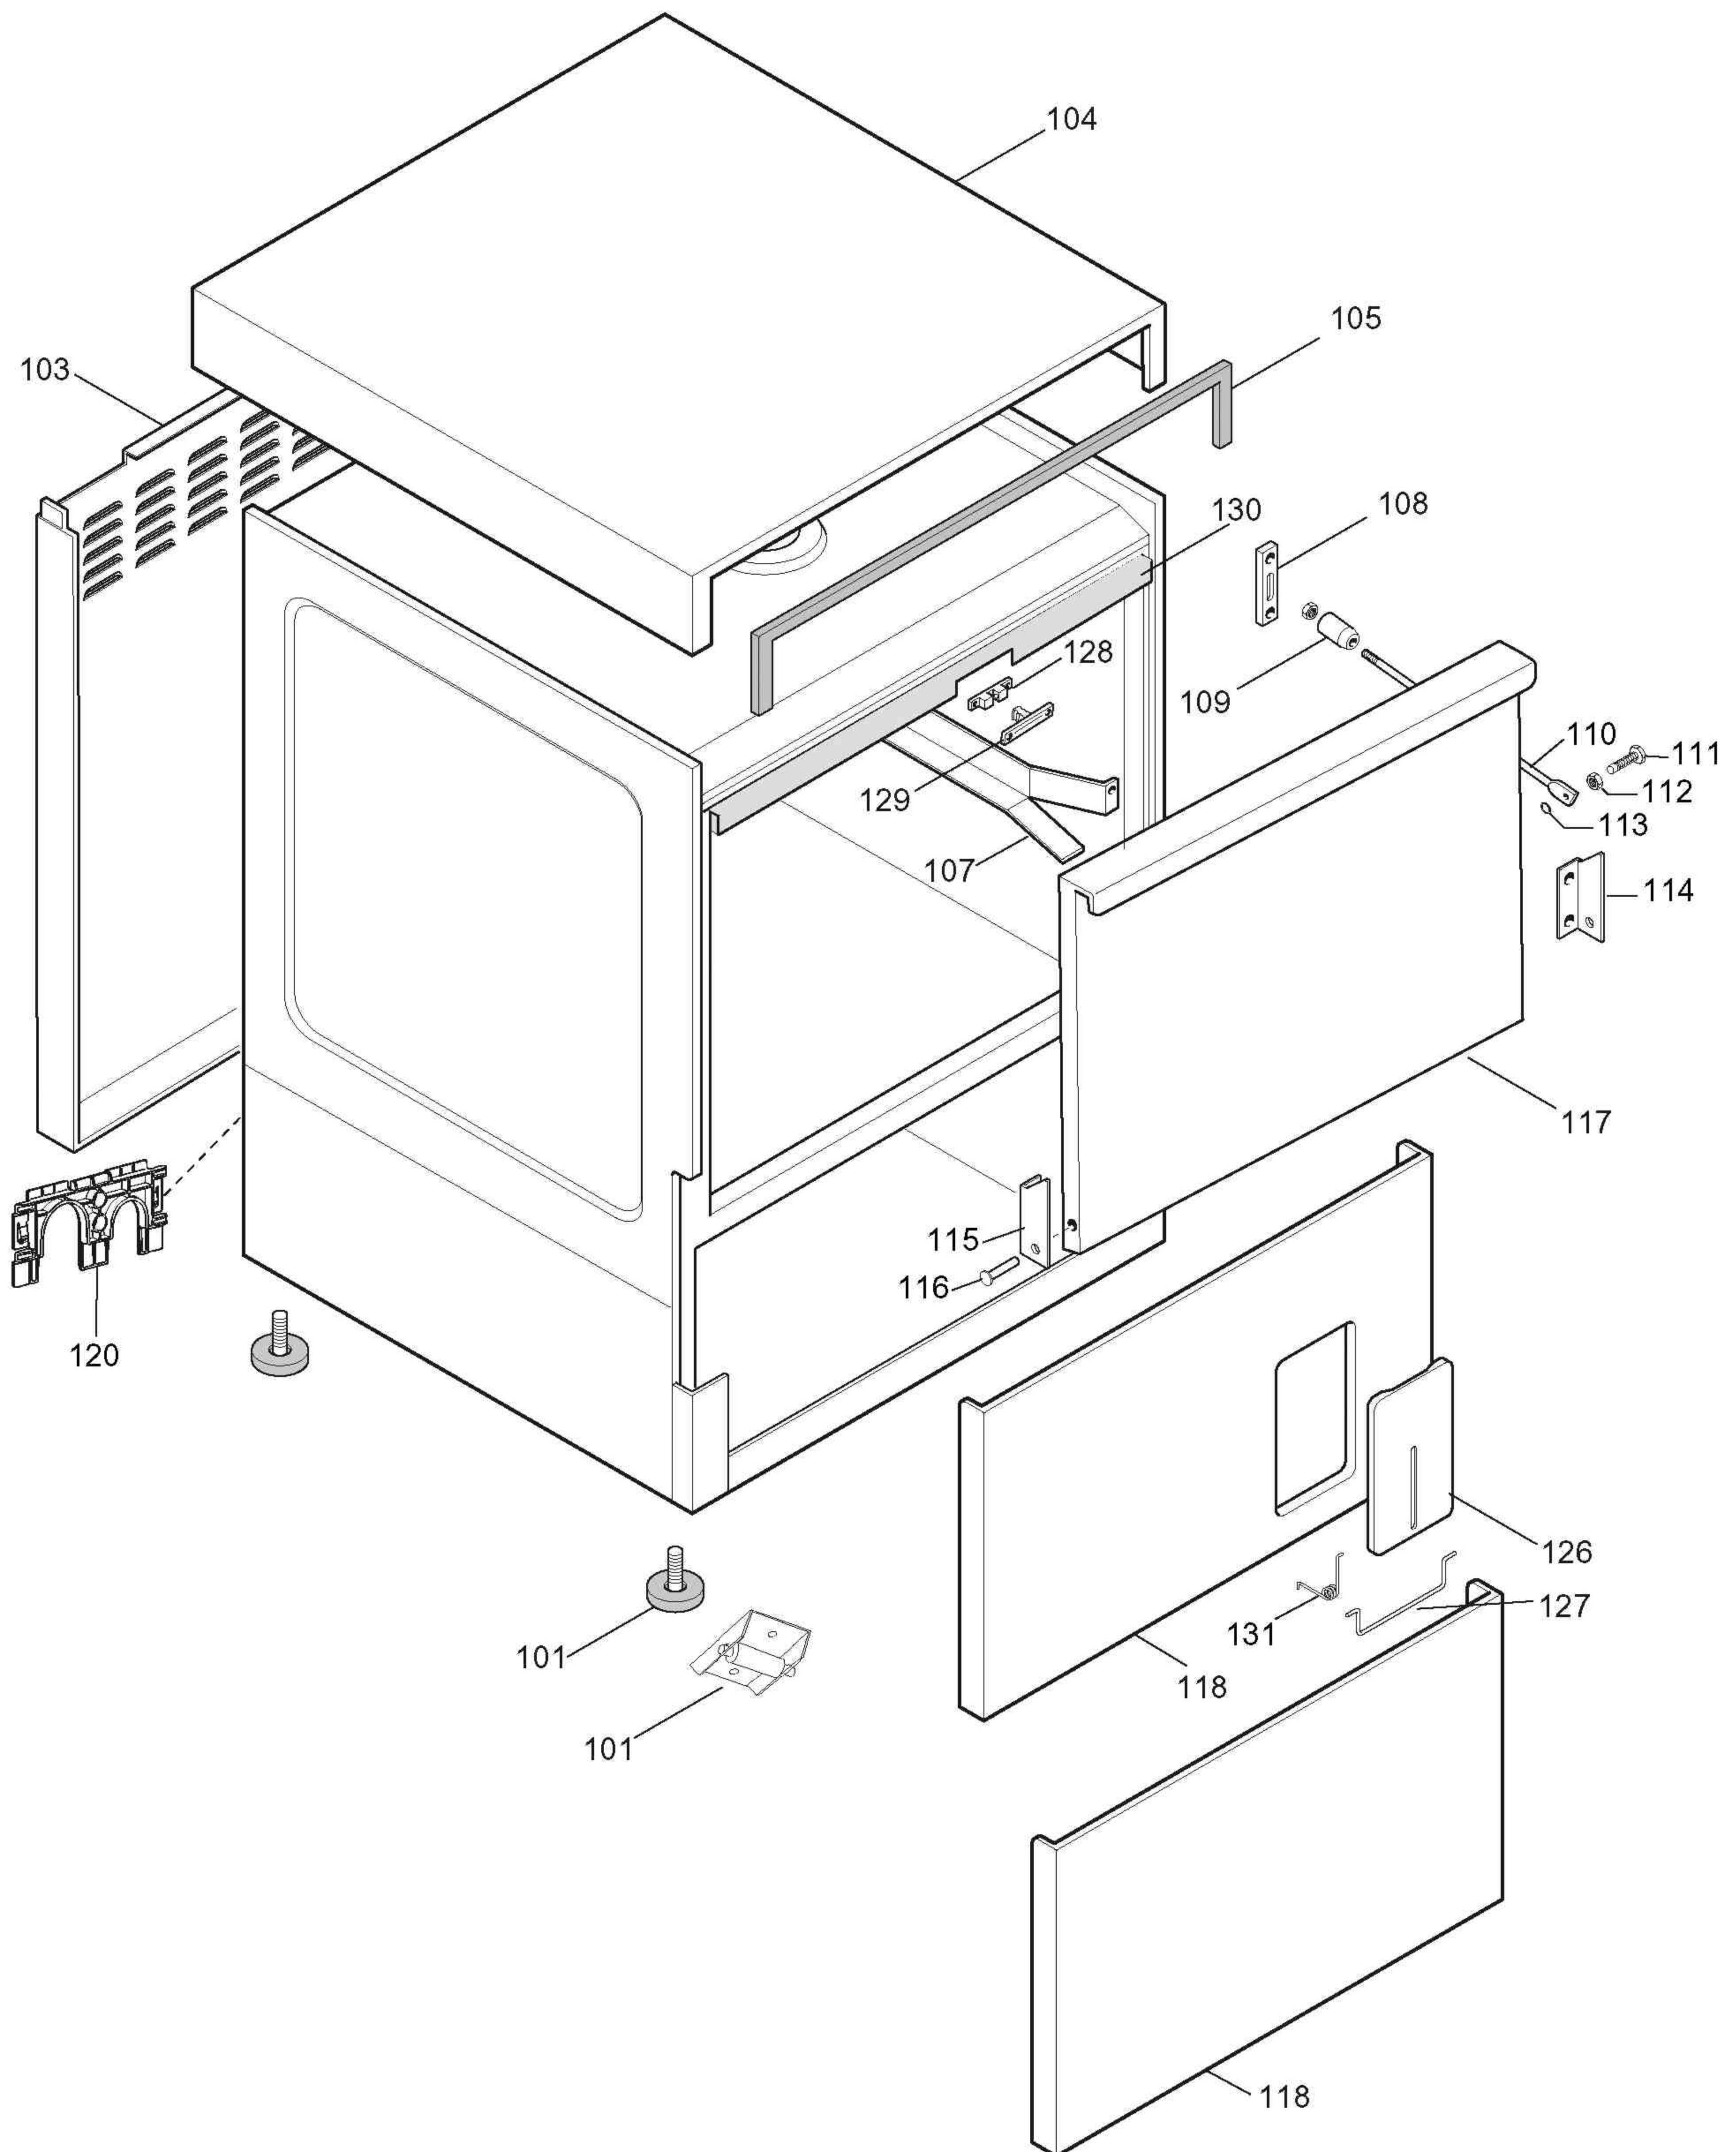

LAVASTOVIGLIE SOTTOTAVOLO UNDRECCOUNTER DISHWASHER

LS5 / WT4

Code	Type	Ref.	Pagina/ Page
400007	WT4	a	2 3 4 5
400008	WT4B	b	2 3 4 5
400009	WT4D	c	2 3 4 5
400015	WT4DB	d	2 3 4 5
400016	WT46	e	2 3 4 5
400042	WT4D60	i	2 3 4 5
400043	WT4DDG	w	2 3 4 5
400100	LS5/1	f	2 3 4 5
400102	LS5/1DP	g	2 3 4 5
400112	LS5/3	h	2 3 4 5
400113	LS5/3DP	k	2 3 4 5
400124	LS5/1DP60	q	2 3 4 5
400125	LS5/1DPAUS	r	2 3 4 5
400126	LS5/1DPCS	u	2 3 4 5
690004	FL5	l	2 3 4 5
690005	FL5DP	m	2 3 4 5
690006	LV5	n	2 3 4 5
690007	LV5/DP	o	2 3 4 5
690010	UC5/1DP	p	2 3 4 5
690013	LD5DP	s	2 3 4 5
690014	LD5	t	2 3 4 5
690017	UC5/1	v	2 3 4 5
690018	UC5/1DP	z	2 3 4 5
690027	FL5DDG	x	2 3 4 5

Pagina/ Page

Indice/ index

2	Vista generale / Main view
3	Componenti idraulici / Hydraulic components
4	Circuito idraulico / Hydraulic circuit
5	Componenti elettrici / Electrical components
6 - 10	Lista ricambi / Spare parts list

Marchio/ Brand: Z - A - F - E

Paese/ Country: Tutti/ All

Da Ser.Nr./From Ser.nr.: /219...

Page: 1 Ed.2008-05

Doc. Nr.: 6-12 003

ill. 612003p2
Vista generale / Main view