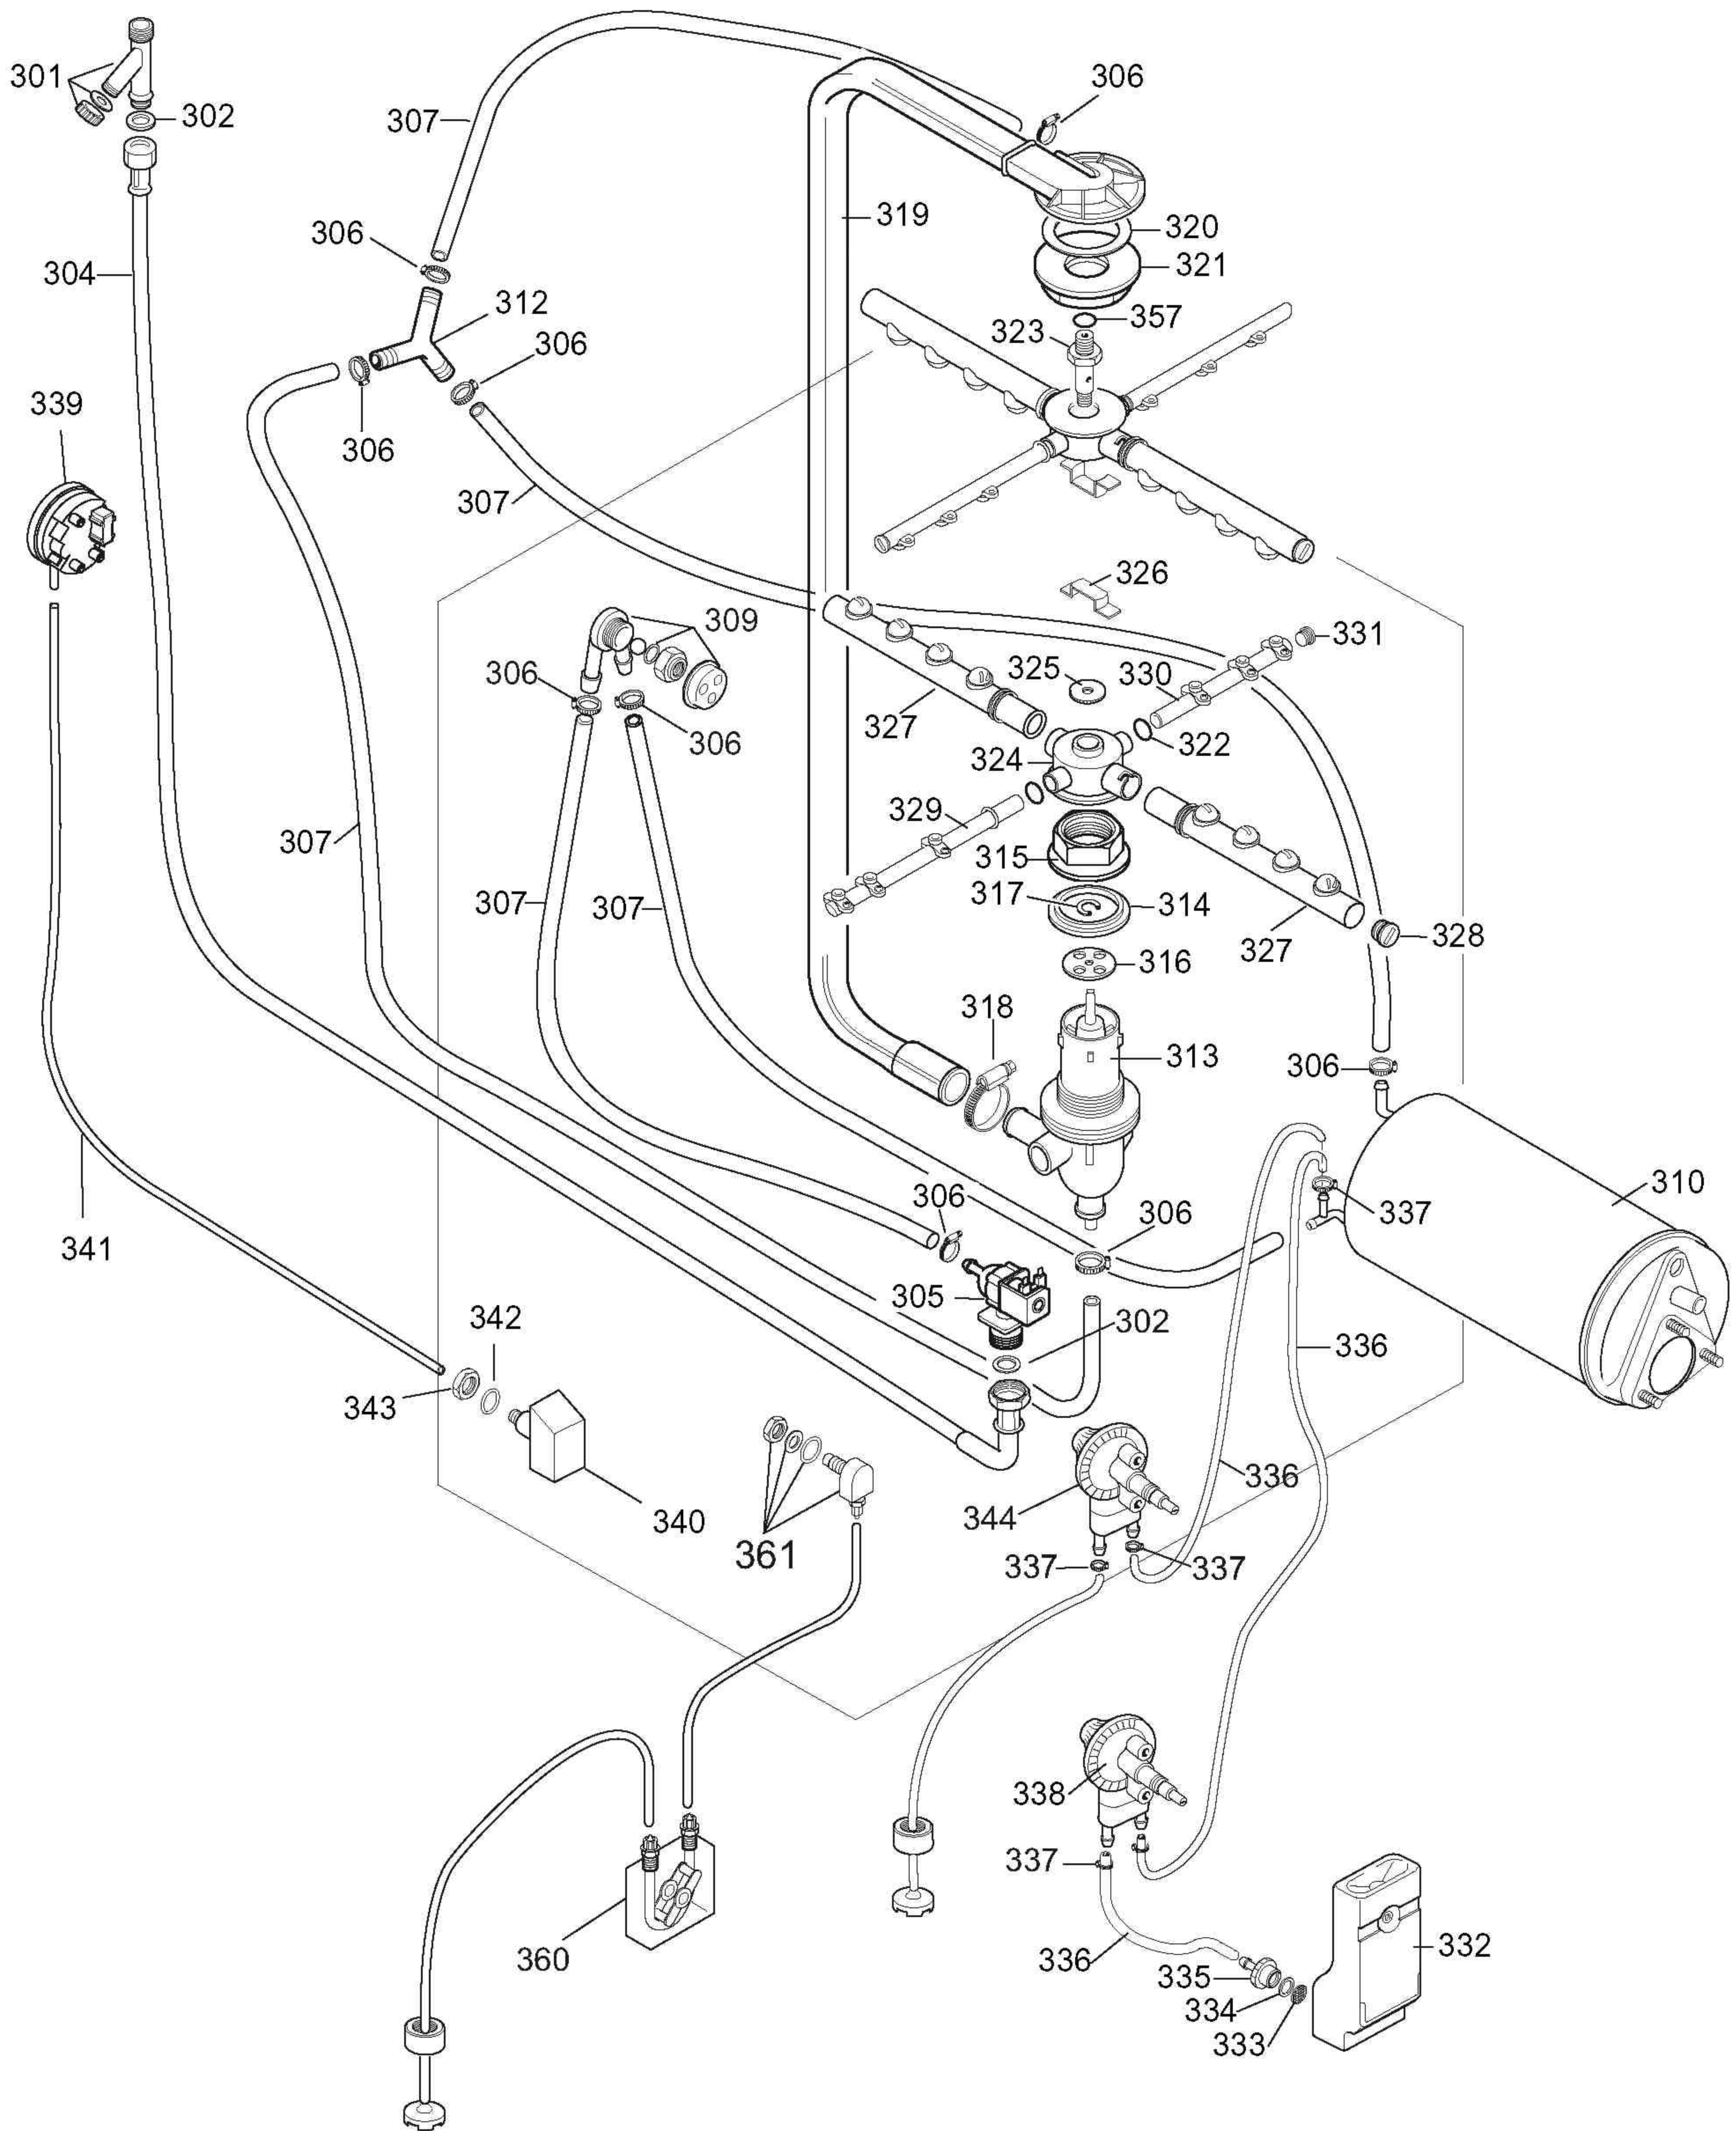

LAVASTOVIGLIE SOTTOTAVOLO UNDRECCOUNTER DISHWASHER

LS5 / WT4

Code	Type	Ref.	Pagina/ Page
400007	WT4	a	2 3 4 5
400008	WT4B	b	2 3 4 5
400009	WT4D	c	2 3 4 5
400015	WT4DB	d	2 3 4 5
400016	WT46	e	2 3 4 5
400042	WT4D60	i	2 3 4 5
400043	WT4DDG	w	2 3 4 5
400100	LS5/1	f	2 3 4 5
400102	LS5/1DP	g	2 3 4 5
400112	LS5/3	h	2 3 4 5
400113	LS5/3DP	k	2 3 4 5
400124	LS5/1DP60	q	2 3 4 5
400125	LS5/1DPAUS	r	2 3 4 5
400126	LS5/1DPCS	u	2 3 4 5
690004	FL5	l	2 3 4 5
690005	FL5DP	m	2 3 4 5
690006	LV5	n	2 3 4 5
690007	LV5/DP	o	2 3 4 5
690010	UC5/1DP	p	2 3 4 5
690013	LD5DP	s	2 3 4 5
690014	LD5	t	2 3 4 5
690017	UC5/1	v	2 3 4 5
690018	UC5/1DP	z	2 3 4 5
690027	FL5DDG	x	2 3 4 5

Pagina/ Page

Indice/ index

2	Vista generale / Main view
3	Componenti idraulici / Hydraulic components
4	Circuito idraulico / Hydraulic circuit
5	Componenti elettrici / Electrical components
6 - 10	Lista ricambi / Spare parts list

Marchio/ Brand: Z - A - F - E

Paese/ Country: Tutti/ All

Da Ser.Nr./From Ser.nr.: /219...

Page: 1 Ed.2008-05

Doc. Nr.: 6-12 003

ill. 612003p2
Vista generale / Main view

ill. 612003p3
Componenti idraulici / Hydraulic components