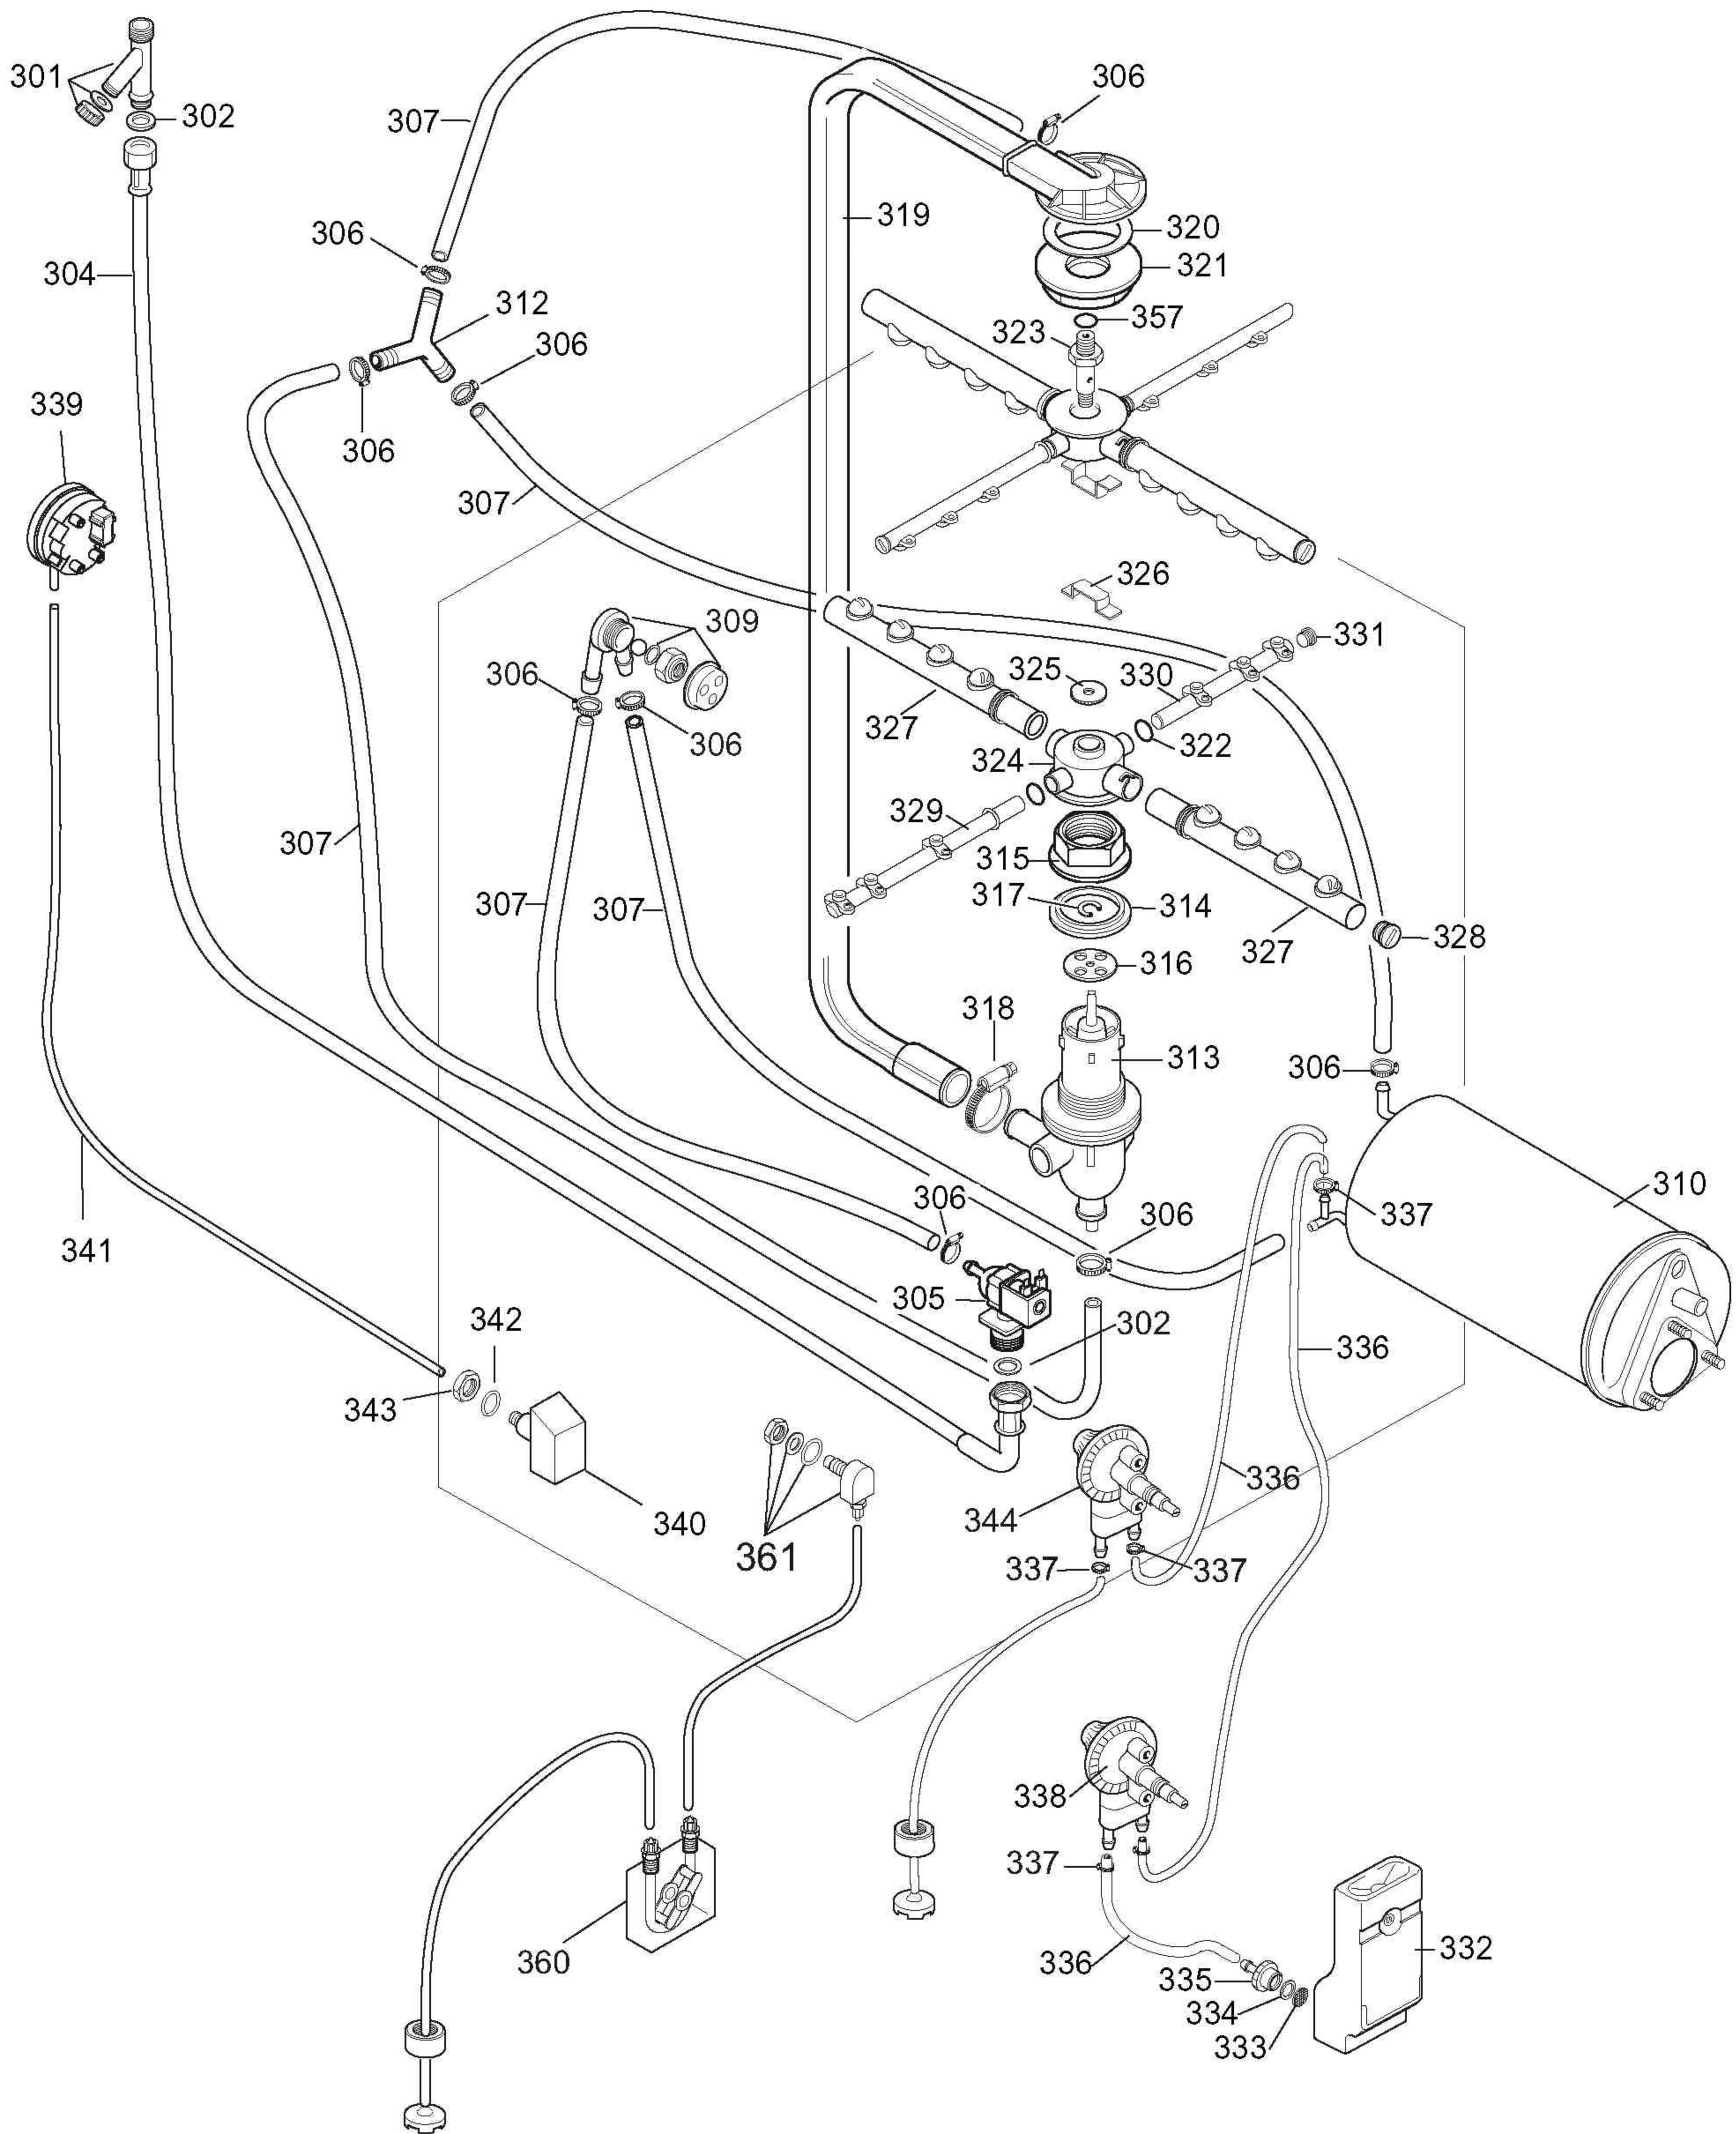

LAVASTOVIGLIE SOTTOTAVOLO UNDRECOUNTER DISHWASHER

LS5 / WT4

Code	Type	Ref.	Pagina/ Page
400007	WT4	a	2 3 4 5
400008	WT4B	b	2 3 4 5
400009	WT4D	c	2 3 4 5
400015	WT4DB	d	2 3 4 5
400016	WT46	e	2 3 4 5
400042	WT4D60	i	2 3 4 5
400043	WT4DDG	w	2 3 4 5
400100	LS5/1	f	2 3 4 5
400102	LS5/1DP	g	2 3 4 5
400112	LS5/3	h	2 3 4 5
400113	LS5/3DP	k	2 3 4 5
400124	LS5/1DP60	q	2 3 4 5
400125	LS5/1DPAUS	r	2 3 4 5
400126	LS5/1DPCS	u	2 3 4 5
690004	FL5	l	2 3 4 5
690005	FL5DP	m	2 3 4 5
690006	LV5	n	2 3 4 5
690007	LV5/DP	o	2 3 4 5
690010	UC5/1DP	p	2 3 4 5
690013	LD5DP	s	2 3 4 5
690014	LD5	t	2 3 4 5
690017	UC5/1	v	2 3 4 5
690018	UC5/1DP	z	2 3 4 5
690027	FL5DDG	x	2 3 4 5

Pagina/ Page

2
3
4
5
6 - 10

Indice/ index

Vista generale / Main view
Componenti idraulici / Hydraulic components
Circuito idraulico / Hydraulic circuit
Componenti elettrici / Electrical components
Lista ricambi / Spare parts list

Marchio/ Brand: Z - A - F - E
Paese/ Country: Tutti/ All

Da Ser.Nr./From Ser.nr.: /219...

Page: 1 Ed.2008-05

Doc. Nr.: 6-12 003

ill. 612003p2
Vista generale / Main view

ill. 612003p3
Componenti idraulici / Hydraulic components