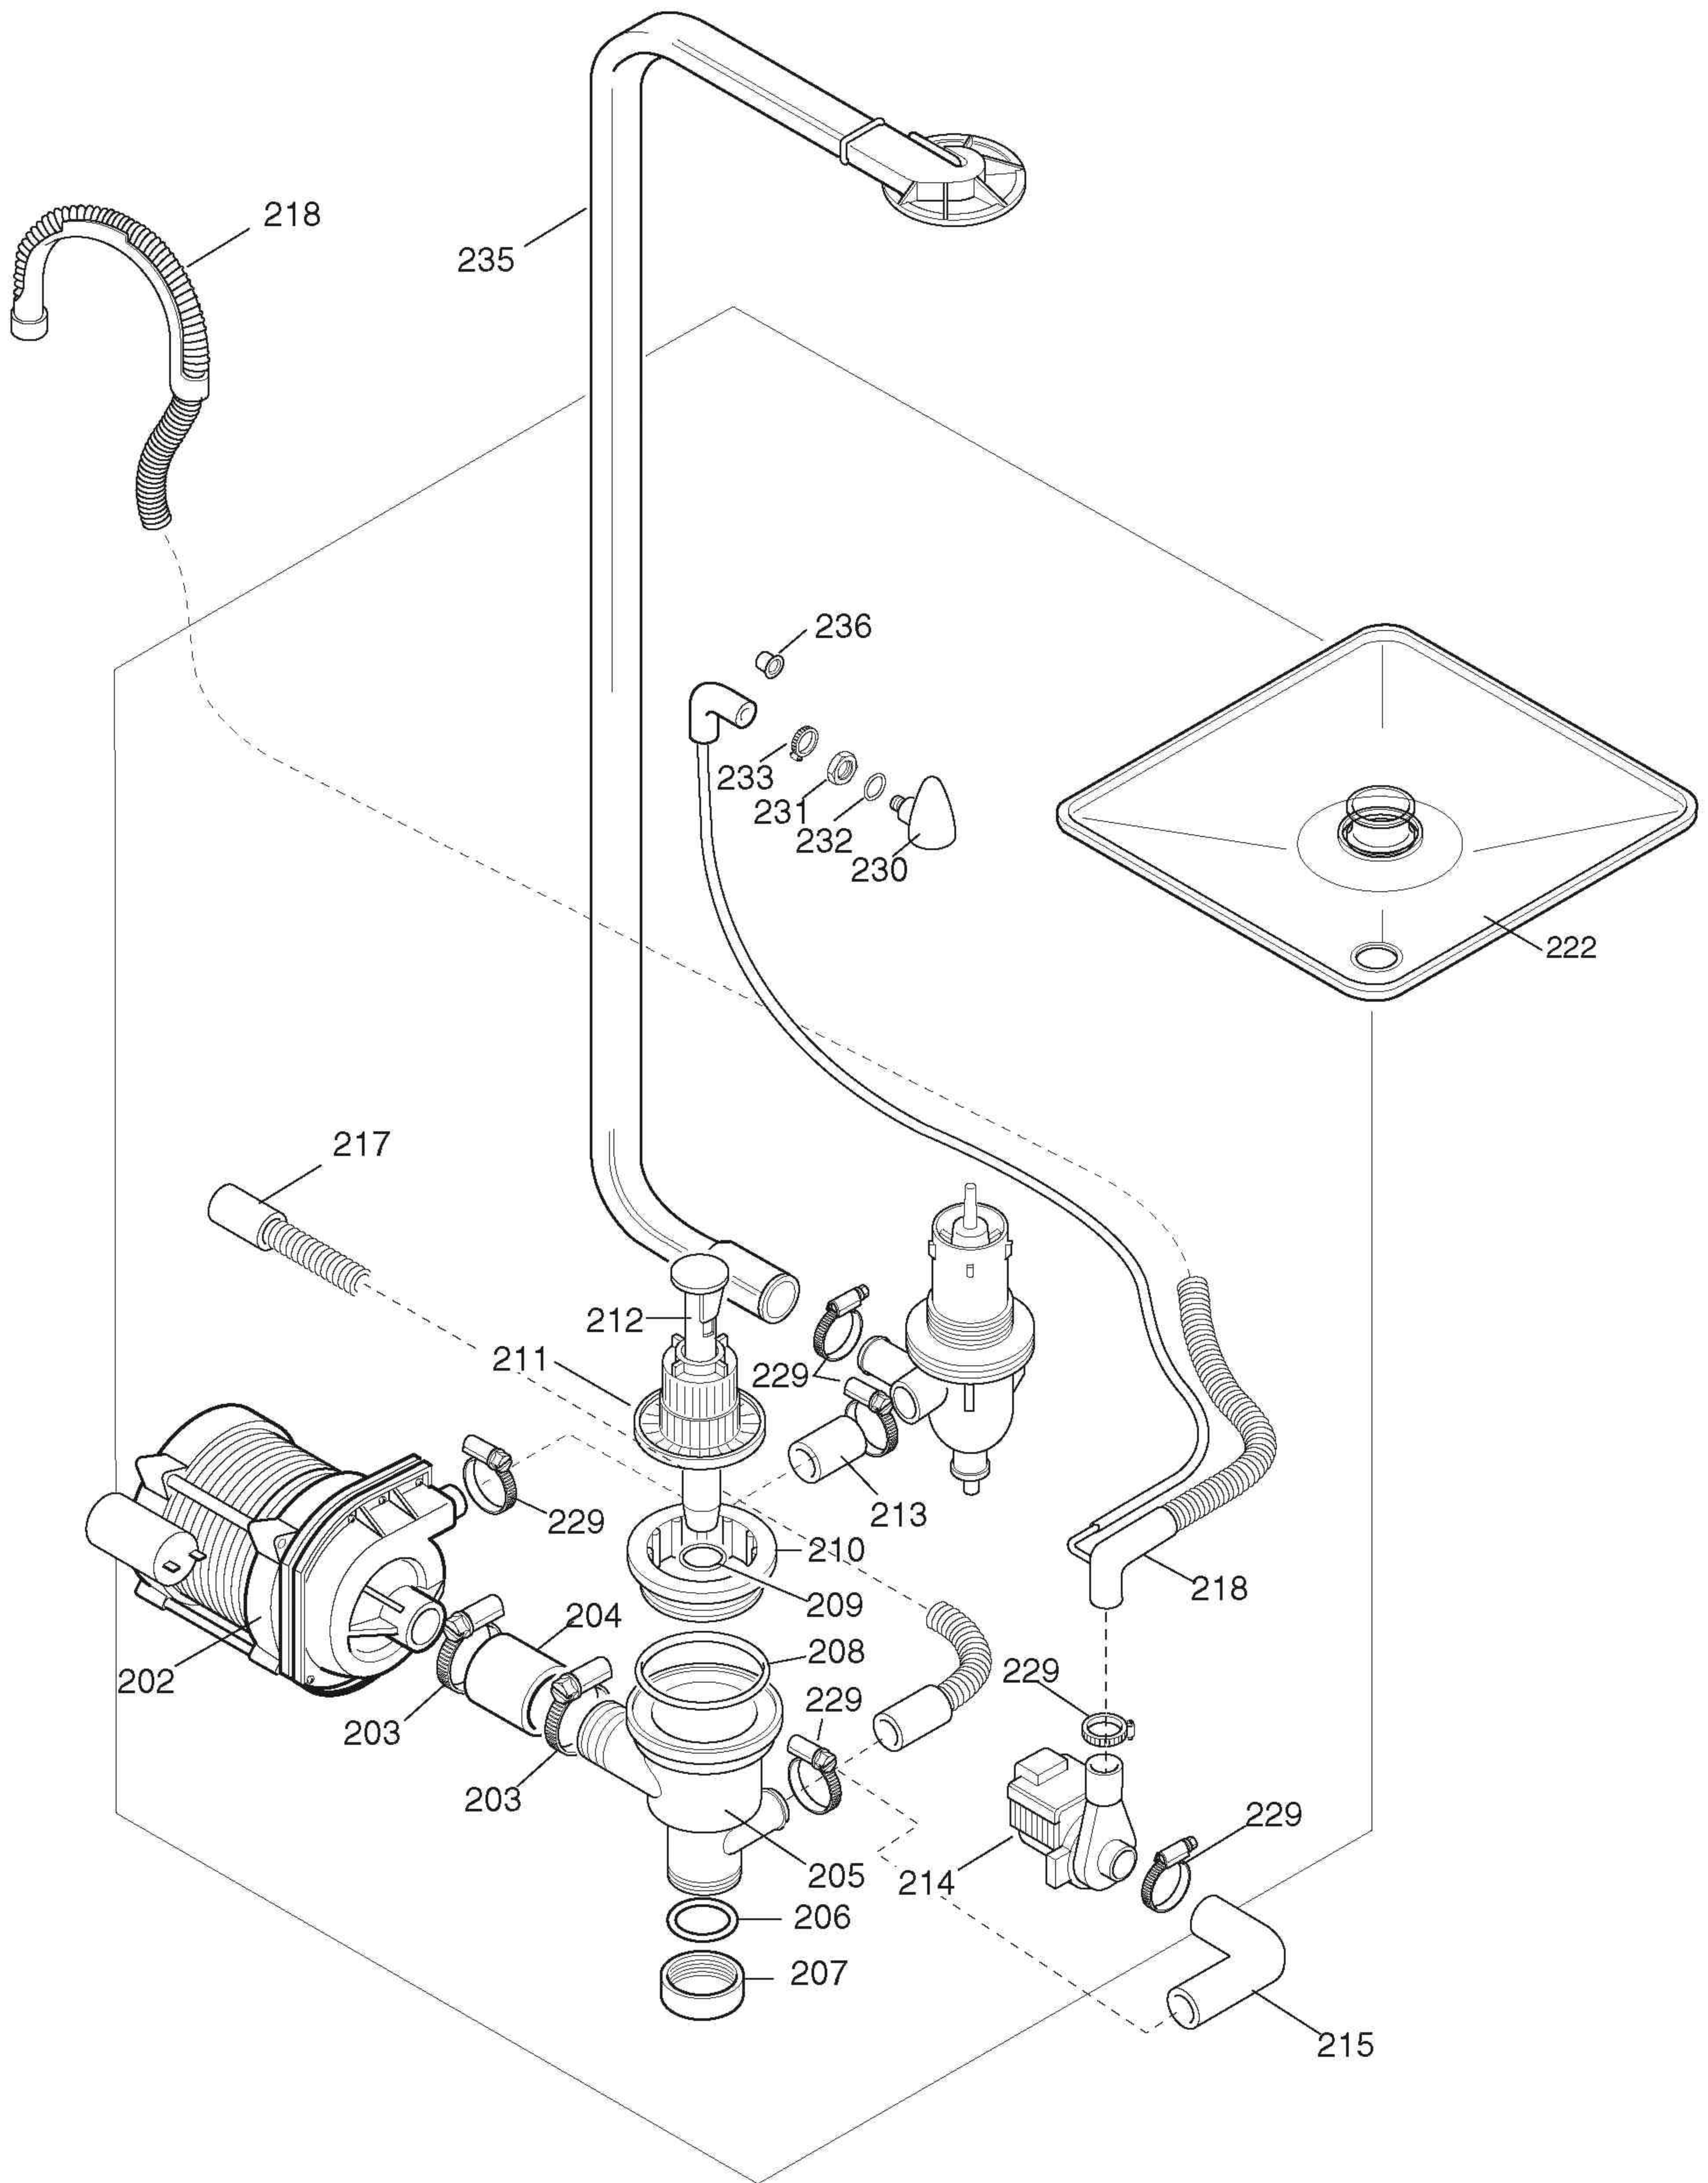

LAVASTOVIGLIE SOTTOTAVOLO UNDRECOUNTER DISHWASHER

LS5 / WT4

Code	Type	Ref.	Pagina/ Page
400007	WT4	a	2 3 4 5
400008	WT4B	b	2 3 4 5
400009	WT4D	c	2 3 4 5
400015	WT4DB	d	2 3 4 5
400016	WT46	e	2 3 4 5
400042	WT4D60	i	2 3 4 5
400043	WT4DDG	w	2 3 4 5
400100	LS5/1	f	2 3 4 5
400102	LS5/1DP	g	2 3 4 5
400112	LS5/3	h	2 3 4 5
400113	LS5/3DP	k	2 3 4 5
400124	LS5/1DP60	q	2 3 4 5
400125	LS5/1DPAUS	r	2 3 4 5
400126	LS5/1DPCS	u	2 3 4 5
690004	FL5	l	2 3 4 5
690005	FL5DP	m	2 3 4 5
690006	LV5	n	2 3 4 5
690007	LV5/DP	o	2 3 4 5
690010	UC5/1DP	p	2 3 4 5
690013	LD5DP	s	2 3 4 5
690014	LD5	t	2 3 4 5
690017	UC5/1	v	2 3 4 5
690018	UC5/1DP	z	2 3 4 5
690027	FL5DDG	x	2 3 4 5

Pagina/ Page

2
3
4
5
6 - 10

Indice/ index

Vista generale / Main view
Componenti idraulici / Hydraulic components
Circuito idraulico / Hydraulic circuit
Componenti elettrici / Electrical components
Lista ricambi / Spare parts list

Marchio/ Brand: Z - A - F - E
Paese/ Country: Tutti/ All

Da Ser.Nr./From Ser.nr.: /219...

Page: 1 Ed.2008-05

Doc. Nr.: 6-12 003

ill. 612003p2
Vista generale / Main view

ill. 612003p3
Componenti idraulici / Hydraulic components