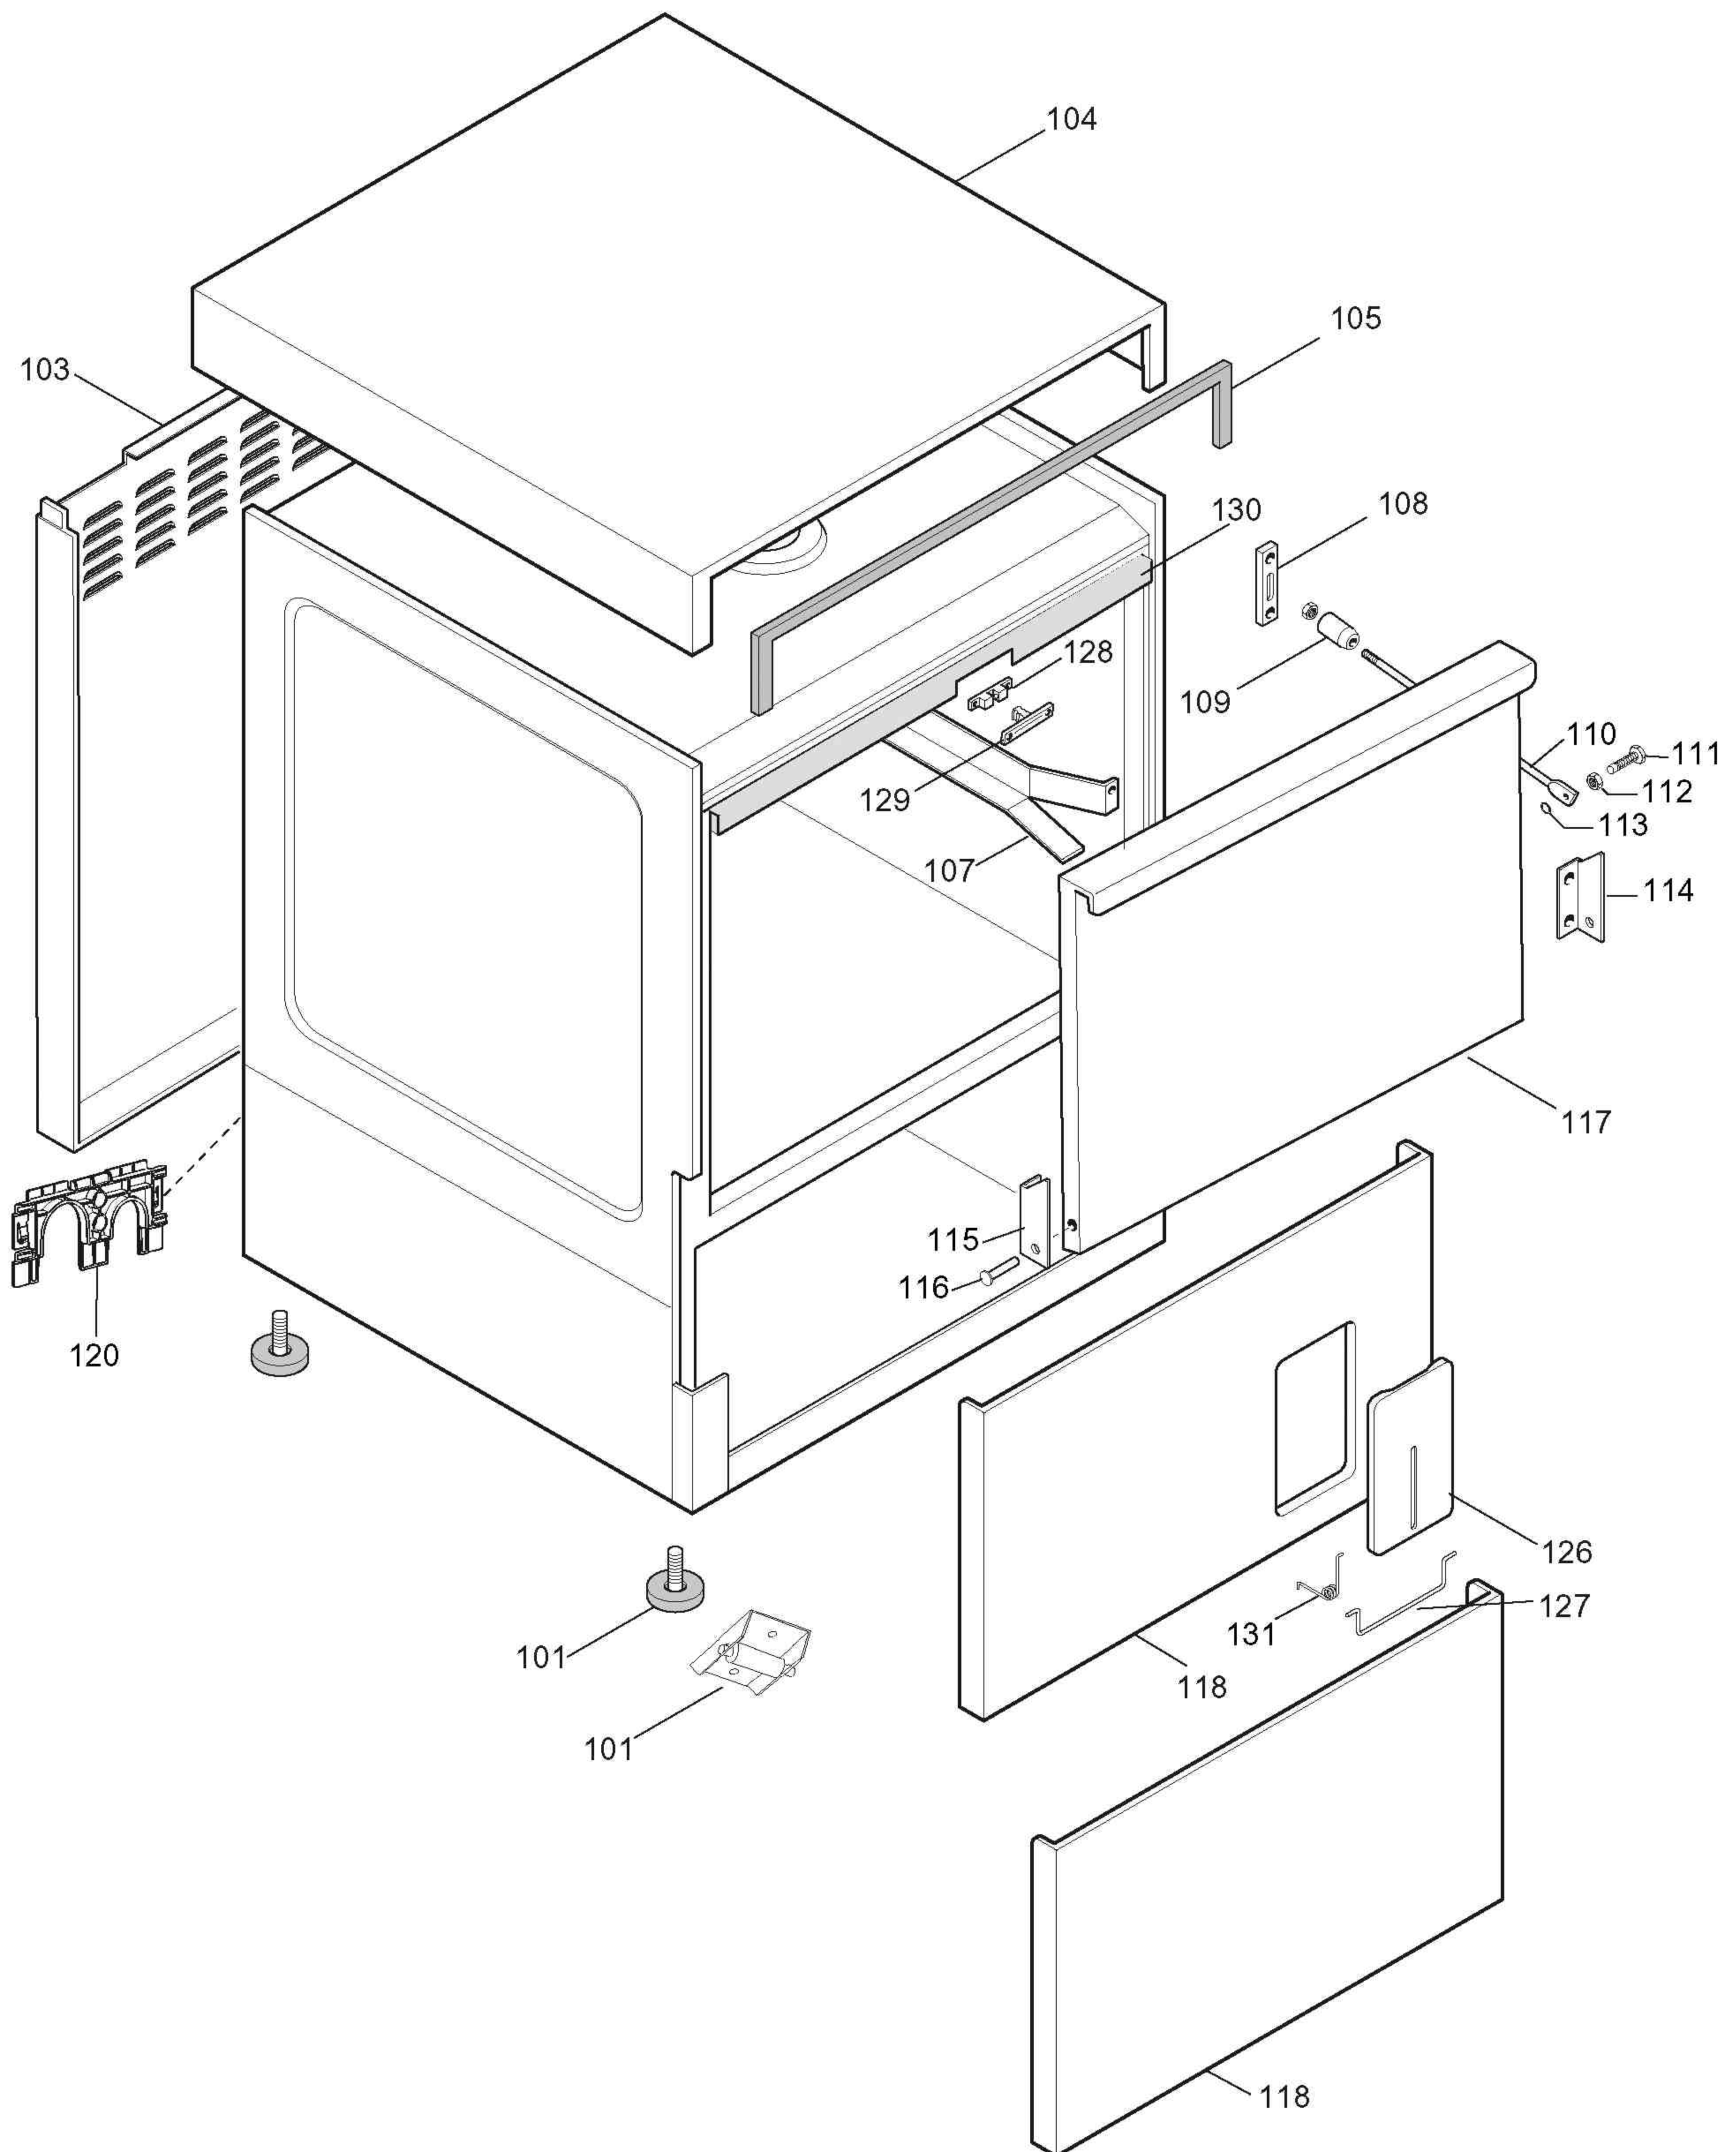

LAVASTOVIGLIE SOTTOTAVOLO UNDREOUNTER DISHWASHER

LS5 / WT4

Code	Type	Ref.	Pagina/ Page
400007	WT4	a	2 3 4 5
400008	WT4B	b	2 3 4 5
400009	WT4D	c	2 3 4 5
400015	WT4DB	d	2 3 4 5
400016	WT46	e	2 3 4 5
400042	WT4D60	i	2 3 4 5
400043	WT4DDG	w	2 3 4 5
400100	LS5/1	f	2 3 4 5
400102	LS5/1DP	g	2 3 4 5
400112	LS5/3	h	2 3 4 5
400113	LS5/3DP	k	2 3 4 5
400124	LS5/1DP60	q	2 3 4 5
400125	LS5/1DPAUS	r	2 3 4 5
400126	LS5/1DPCS	u	2 3 4 5
690004	FL5	l	2 3 4 5
690005	FL5DP	m	2 3 4 5
690006	LV5	n	2 3 4 5
690007	LV5/DP	o	2 3 4 5
690010	UC5/1DP	p	2 3 4 5
690013	LD5DP	s	2 3 4 5
690014	LD5	t	2 3 4 5
690017	UC5/1	v	2 3 4 5
690018	UC5/1DP	z	2 3 4 5
690027	FL5DDG	x	2 3 4 5

Pagina/ Page

Indice/ index

2	Vista generale / Main view
3	Componenti idraulici / Hydraulic components
4	Circuito idraulico / Hydraulic circuit
5	Componenti elettrici / Electrical components
6 - 10	Lista ricambi / Spare parts list

Marchio/ Brand: Z - A - F - E

Paese/ Country: Tutti/ All

Da Ser.Nr./From Ser.nr.: /219...

Page: 1 Ed.2008-05

Doc. Nr.: 6-12 003

ill. 612003p2
Vista generale / Main view