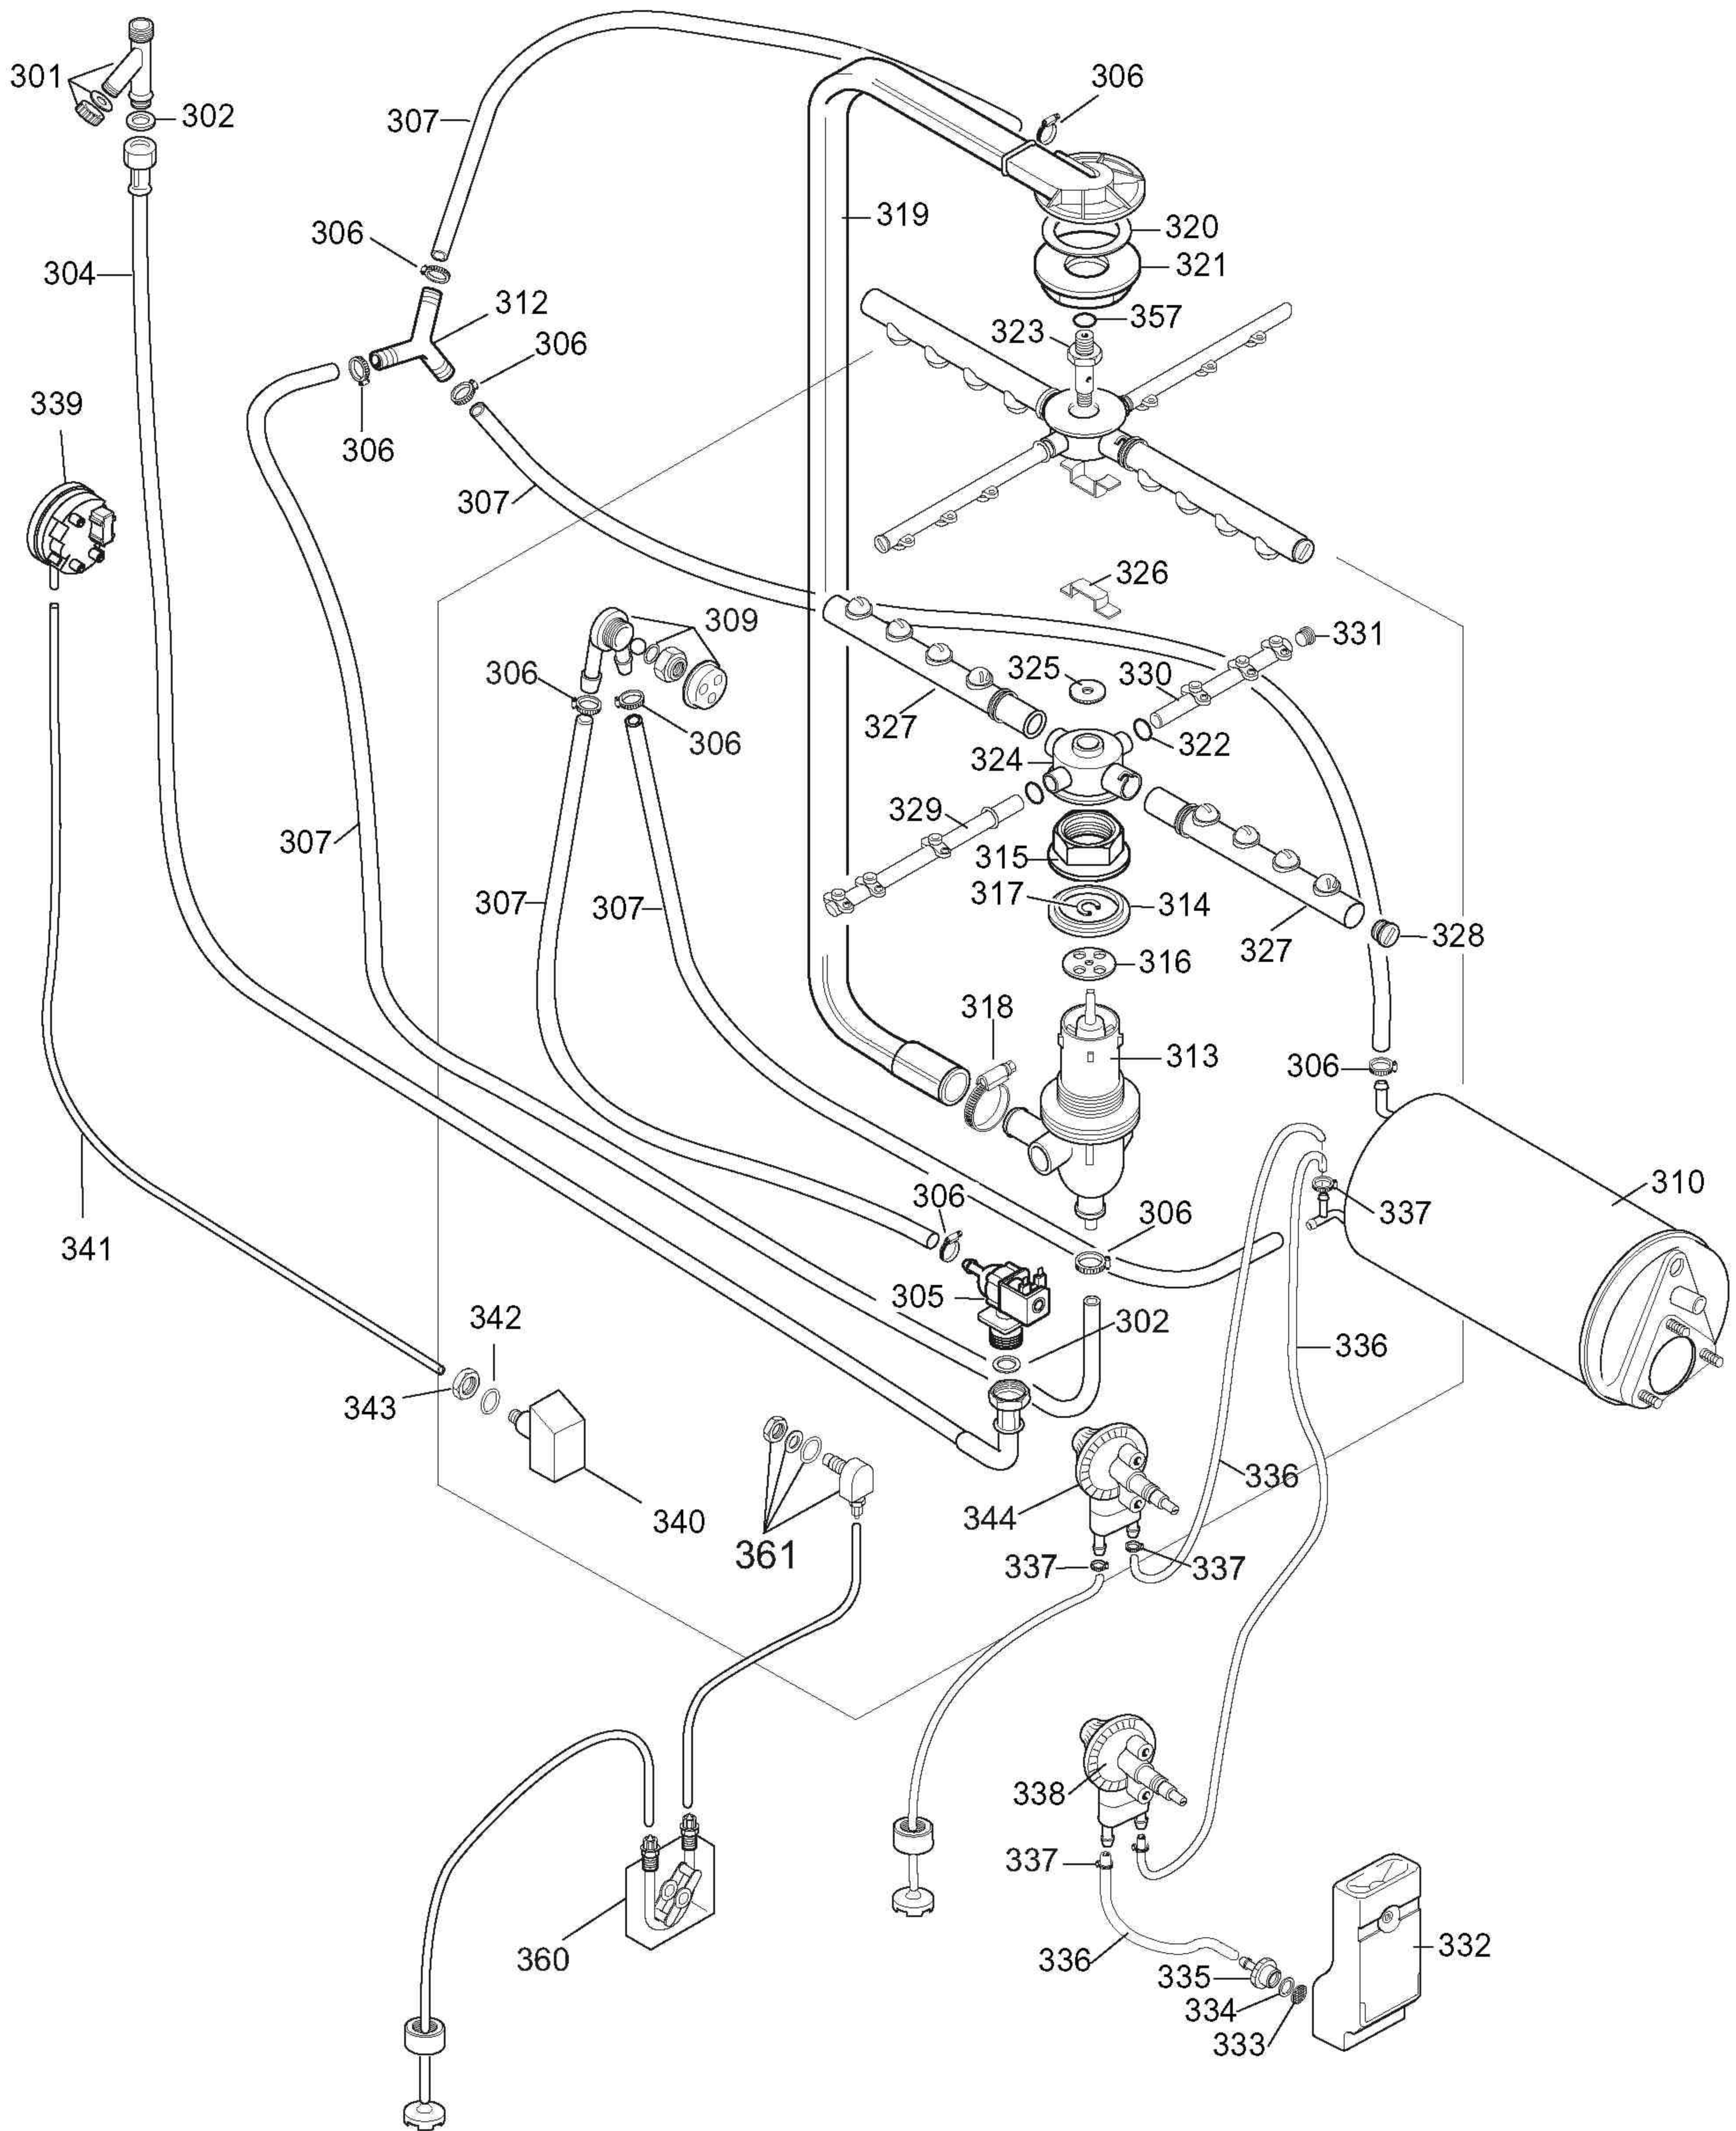

LAVASTOVIGLIE SOTTOTAVOLO UNDREOUNTER DISHWASHER

LS5 / WT4

Code	Type	Ref.	Pagina/ Page
400007	WT4	a	2 3 4 5
400008	WT4B	b	2 3 4 5
400009	WT4D	c	2 3 4 5
400015	WT4DB	d	2 3 4 5
400016	WT46	e	2 3 4 5
400042	WT4D60	i	2 3 4 5
400043	WT4DDG	w	2 3 4 5
400100	LS5/1	f	2 3 4 5
400102	LS5/1DP	g	2 3 4 5
400112	LS5/3	h	2 3 4 5
400113	LS5/3DP	k	2 3 4 5
400124	LS5/1DP60	q	2 3 4 5
400125	LS5/1DPAUS	r	2 3 4 5
400126	LS5/1DPCS	u	2 3 4 5
690004	FL5	l	2 3 4 5
690005	FL5DP	m	2 3 4 5
690006	LV5	n	2 3 4 5
690007	LV5/DP	o	2 3 4 5
690010	UC5/1DP	p	2 3 4 5
690013	LD5DP	s	2 3 4 5
690014	LD5	t	2 3 4 5
690017	UC5/1	v	2 3 4 5
690018	UC5/1DP	z	2 3 4 5
690027	FL5DDG	x	2 3 4 5

Pagina/ Page

Indice/ index

2	Vista generale / Main view
3	Componenti idraulici / Hydraulic components
4	Circuito idraulico / Hydraulic circuit
5	Componenti elettrici / Electrical components
6 - 10	Lista ricambi / Spare parts list

Marchio/ Brand: Z - A - F - E

Paese/ Country: Tutti/ All

Da Ser.Nr./From Ser.nr.: /219...

Page: 1 Ed.2008-05

Doc. Nr.: 6-12 003

ill. 612003p2
Vista generale / Main view

ill. 612003p3
Componenti idraulici / Hydraulic components