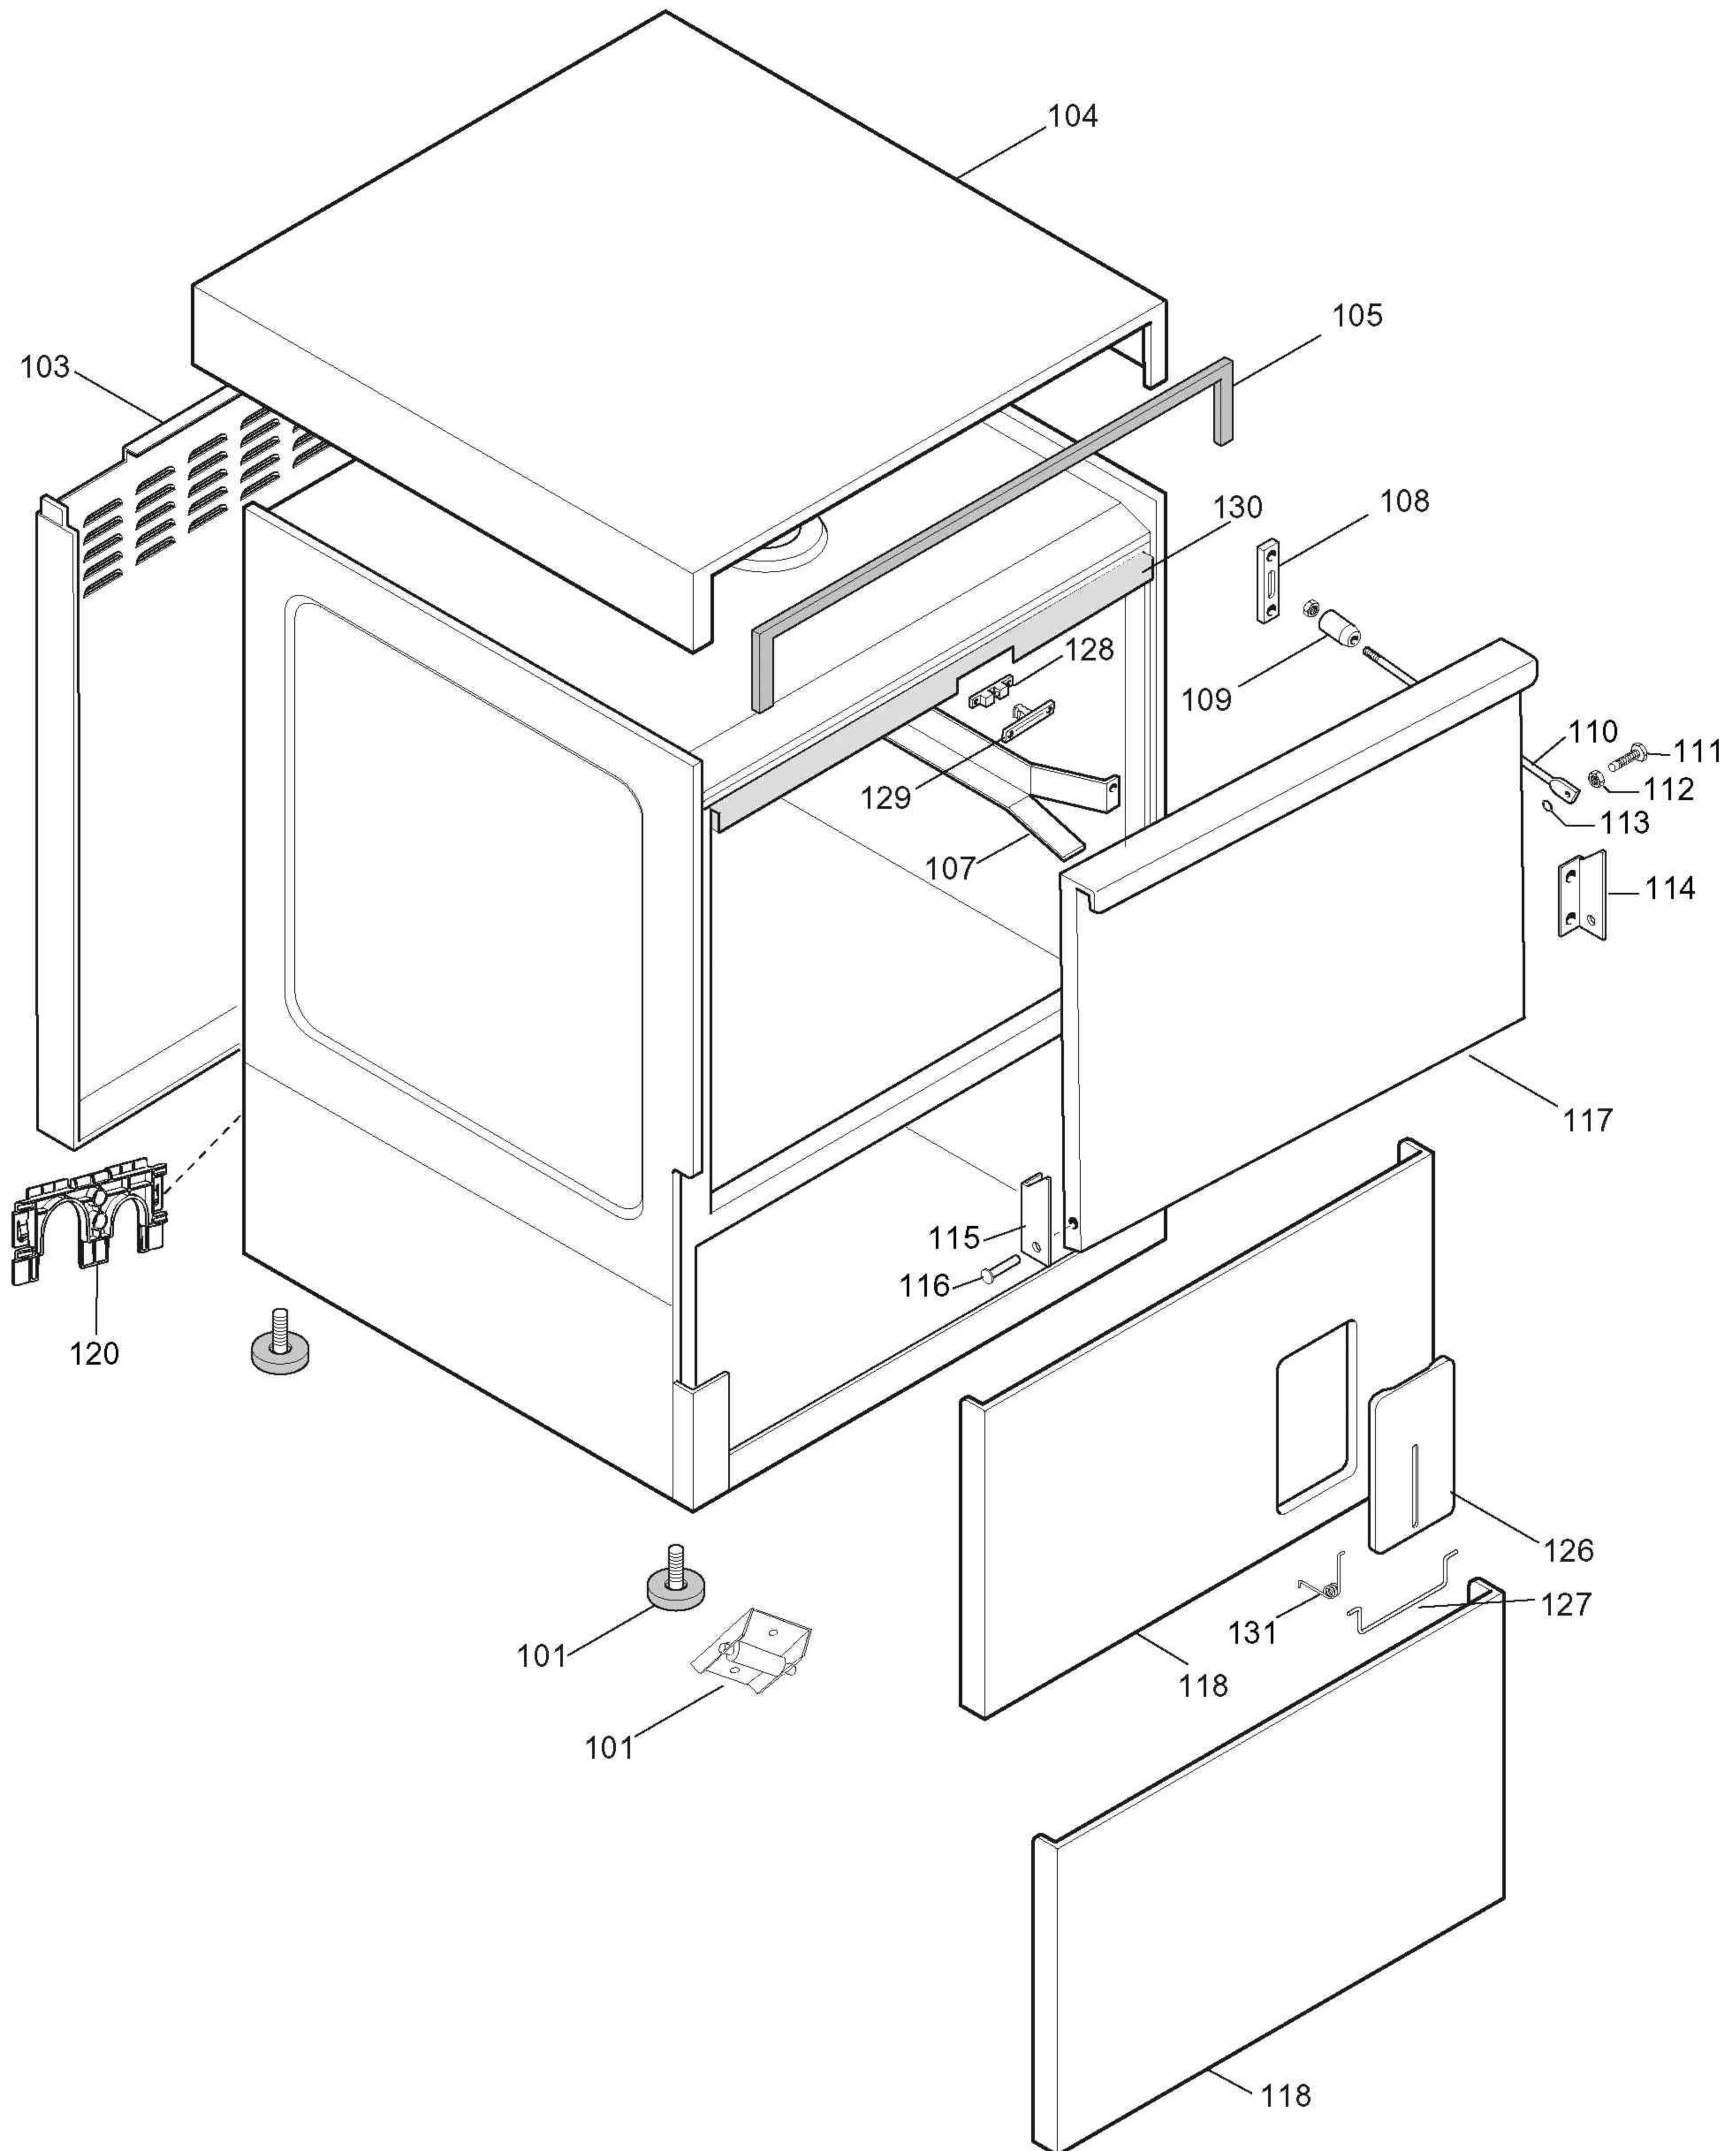

LAVASTOVIGLIE SOTTOTAVOLO UNDRECCOUNTER DISHWASHER

LS5 / WT4

Code	Type	Ref.	Pagina/ Page
400007	WT4	a	2 3 4 5
400008	WT4B	b	2 3 4 5
400009	WT4D	c	2 3 4 5
400015	WT4DB	d	2 3 4 5
400016	WT46	e	2 3 4 5
400042	WT4D60	i	2 3 4 5
400043	WT4DDG	w	2 3 4 5
400100	LS5/1	f	2 3 4 5
400102	LS5/1DP	g	2 3 4 5
400112	LS5/3	h	2 3 4 5
400113	LS5/3DP	k	2 3 4 5
400124	LS5/1DP60	q	2 3 4 5
400125	LS5/1DPAUS	r	2 3 4 5
400126	LS5/1DPCS	u	2 3 4 5
690004	FL5	l	2 3 4 5
690005	FL5DP	m	2 3 4 5
690006	LV5	n	2 3 4 5
690007	LV5/DP	o	2 3 4 5
690010	UC5/1DP	p	2 3 4 5
690013	LD5DP	s	2 3 4 5
690014	LD5	t	2 3 4 5
690017	UC5/1	v	2 3 4 5
690018	UC5/1DP	z	2 3 4 5
690027	FL5DDG	x	2 3 4 5

Pagina/ Page

Indice/ index

2	Vista generale / Main view
3	Componenti idraulici / Hydraulic components
4	Circuito idraulico / Hydraulic circuit
5	Componenti elettrici / Electrical components
6 - 10	Lista ricambi / Spare parts list

Marchio/ Brand: Z - A - F - E

Paese/ Country: Tutti/ All

Da Ser.Nr./From Ser.nr.: /219...

Page: 1 Ed.2008-05

Doc. Nr.: 6-12 003

ill. 612003p2
Vista generale / Main view