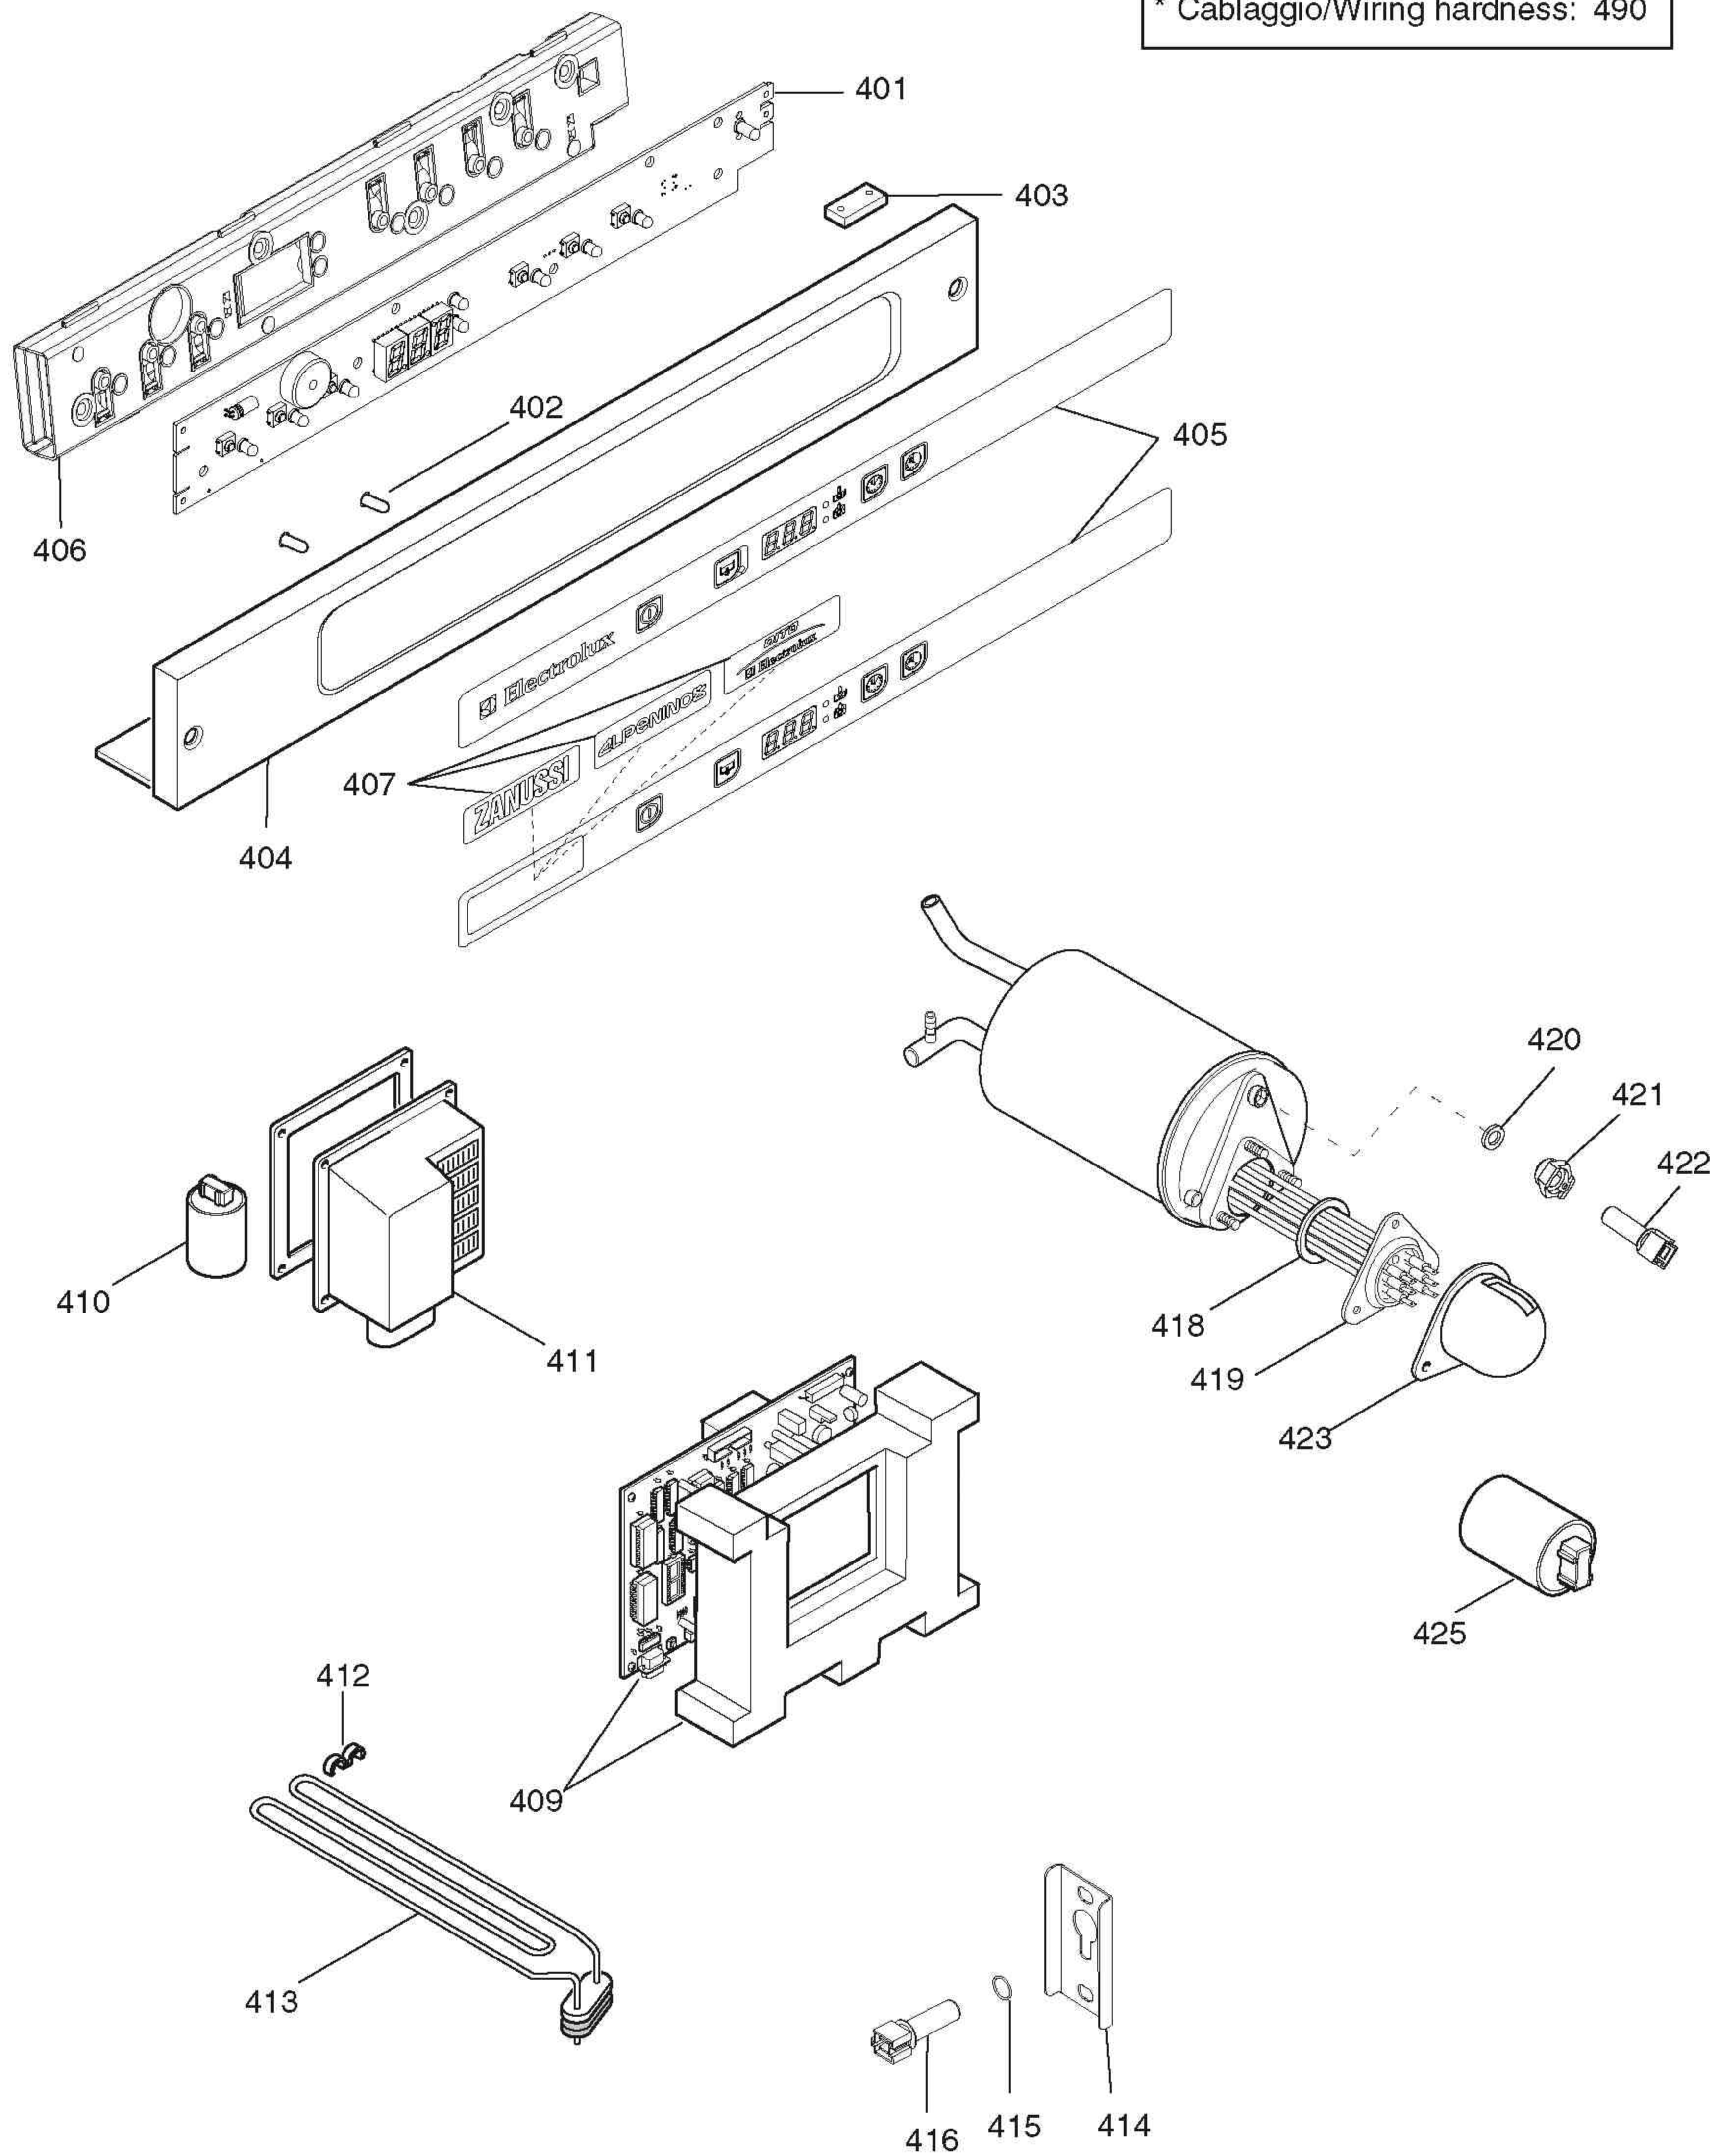

* Cablaggio/Wiring hardness: 490

ill. 612003p5.ai
Componenti elettrici / Electrical components

Da Ser.Nr./From Ser.nr.: /219...

Page: 5 Ed.2003-07

Doc. Nr.: 6-12 003