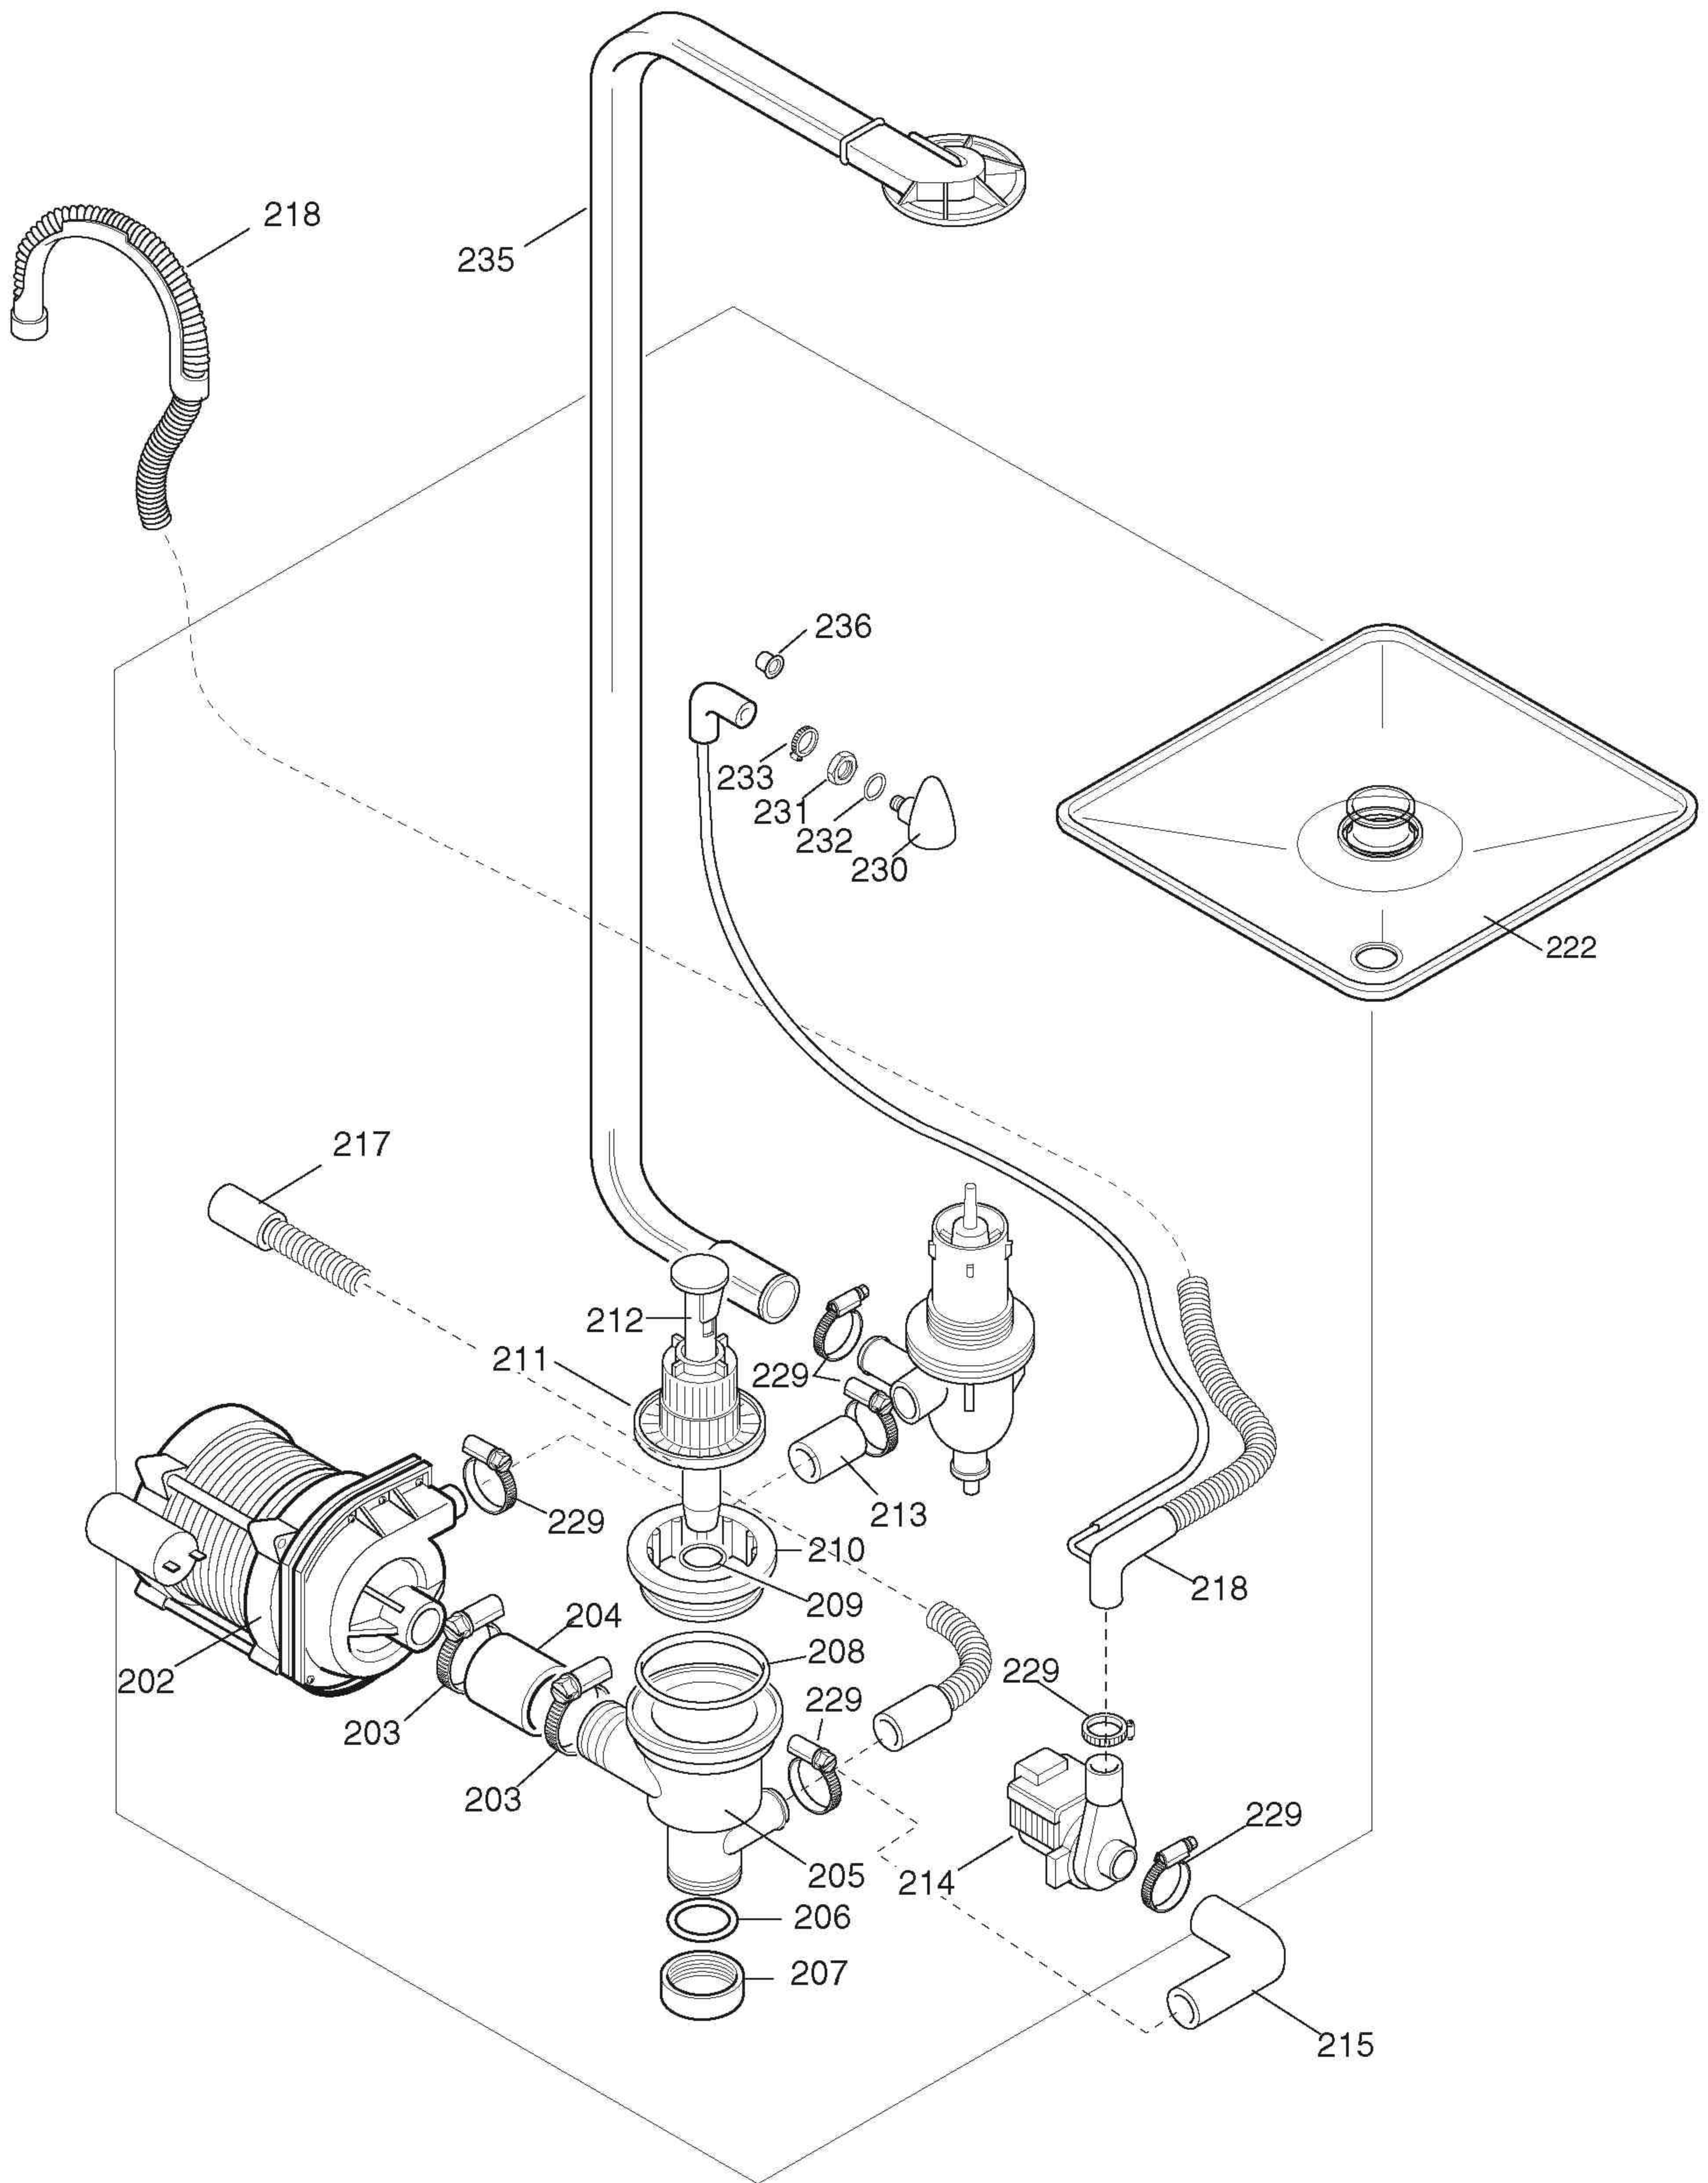

LAVASTOVIGLIE SOTTOTAVOLO UNDREOUNTER DISHWASHER

LS5 / WT4

Code	Type	Ref.	Pagina/ Page
400007	WT4	a	2 3 4 5
400008	WT4B	b	2 3 4 5
400009	WT4D	c	2 3 4 5
400015	WT4DB	d	2 3 4 5
400016	WT46	e	2 3 4 5
400042	WT4D60	i	2 3 4 5
400043	WT4DDG	w	2 3 4 5
400100	LS5/1	f	2 3 4 5
400102	LS5/1DP	g	2 3 4 5
400112	LS5/3	h	2 3 4 5
400113	LS5/3DP	k	2 3 4 5
400124	LS5/1DP60	q	2 3 4 5
400125	LS5/1DPAUS	r	2 3 4 5
400126	LS5/1DPCS	u	2 3 4 5
690004	FL5	l	2 3 4 5
690005	FL5DP	m	2 3 4 5
690006	LV5	n	2 3 4 5
690007	LV5/DP	o	2 3 4 5
690010	UC5/1DP	p	2 3 4 5
690013	LD5DP	s	2 3 4 5
690014	LD5	t	2 3 4 5
690017	UC5/1	v	2 3 4 5
690018	UC5/1DP	z	2 3 4 5
690027	FL5DDG	x	2 3 4 5

Pagina/ Page

Indice/ index

2	Vista generale / Main view
3	Componenti idraulici / Hydraulic components
4	Circuito idraulico / Hydraulic circuit
5	Componenti elettrici / Electrical components
6 - 10	Lista ricambi / Spare parts list

Marchio/ Brand: Z - A - F - E

Paese/ Country: Tutti/ All

Da Ser.Nr./From Ser.nr.: /219...

Page: 1 Ed.2008-05

Doc. Nr.: 6-12 003

ill. 612003p2
Vista generale / Main view

ill. 612003p3
Componenti idraulici / Hydraulic components