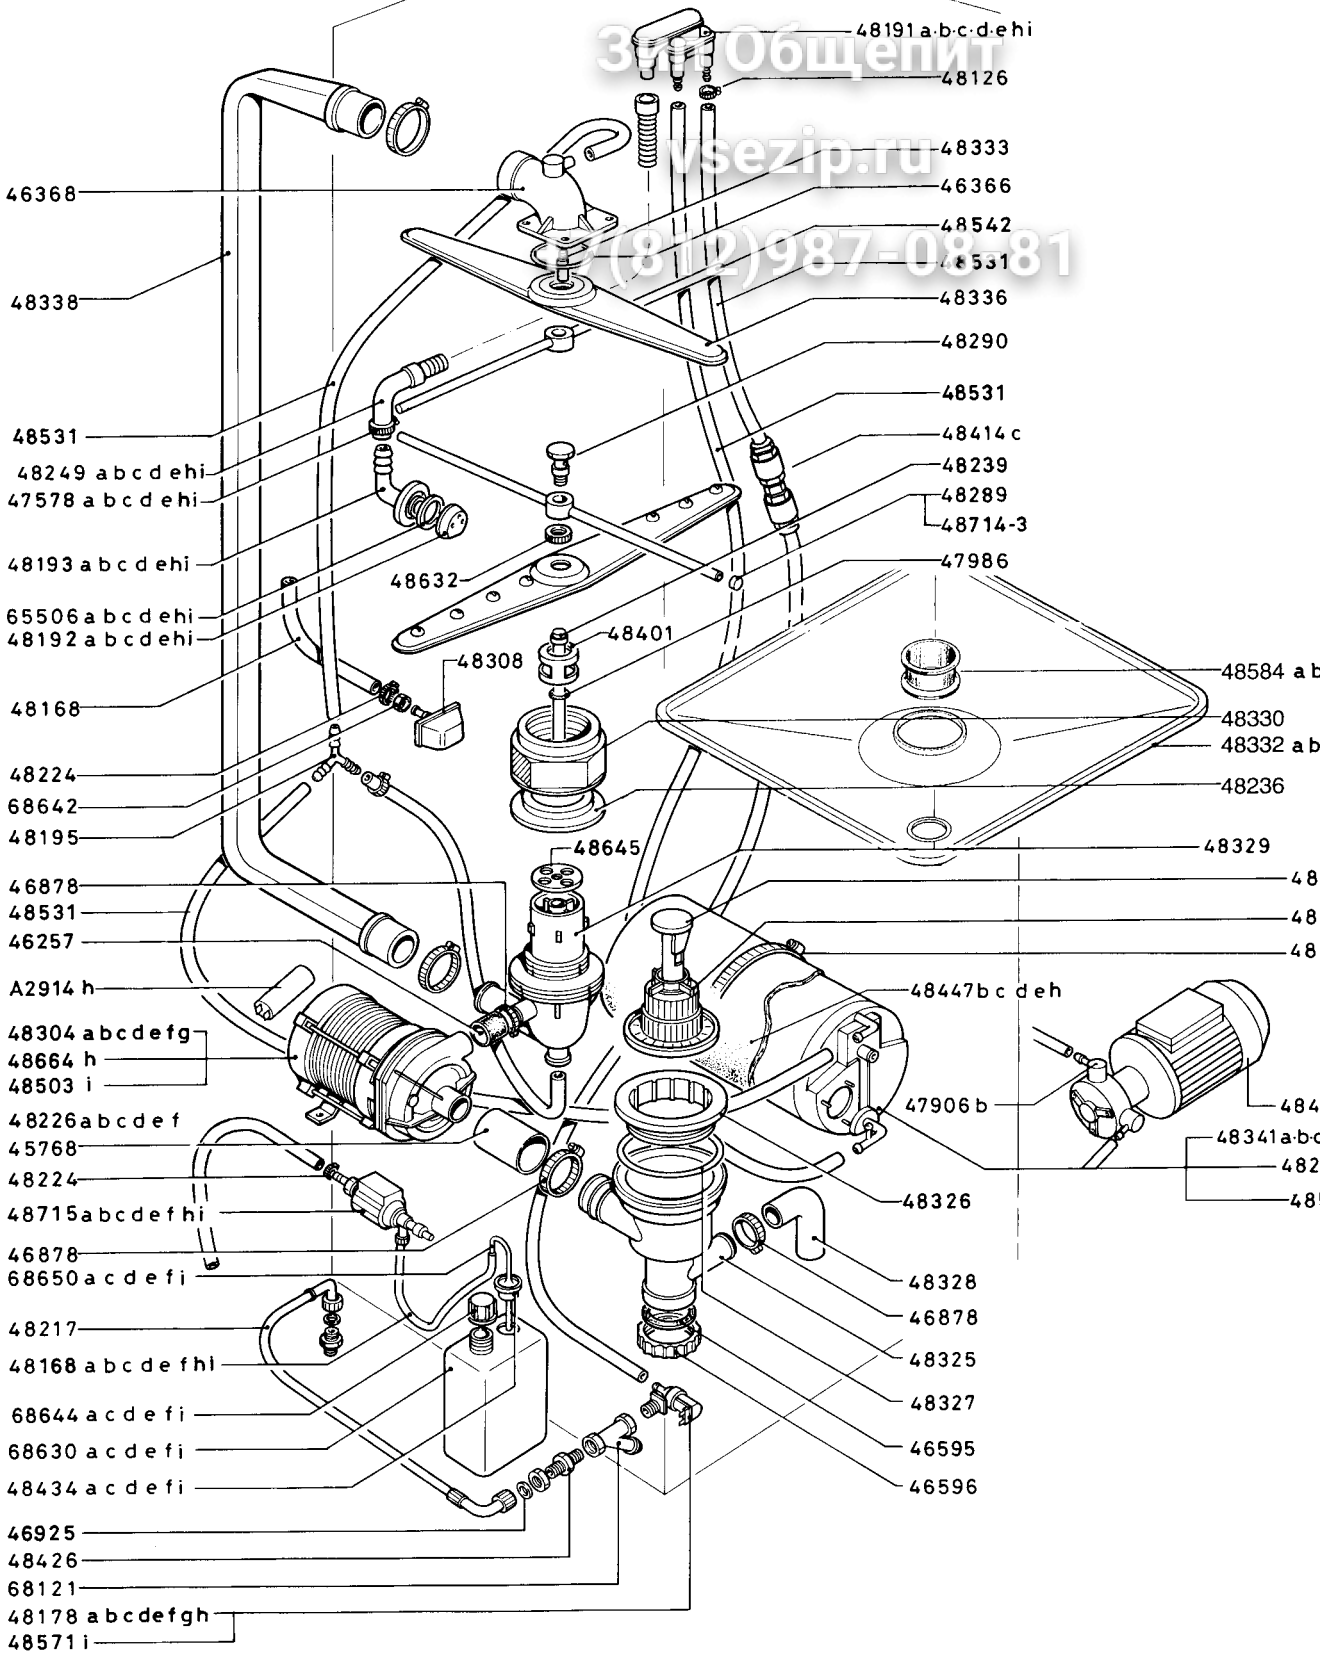

P/A 601.02-0

LAVASTOVIGLIE DA 720 piatti/h
 DISHWASHERS UP TO 720 dishes/hr.

LAVASTOVIGLIE DA 720 piatti/h DISHWASHERS UP TO 720 dishes/hr.							RIF REF	Da matricola From serial N°
a	b	c		d		e	f	
503001	503002	503003	503004	503000	503005	777310	698015	9110 2 248. 2 228.

							a	b	c	d	e	
503001	503000	503004	503002	503006	503003	777 310	698 015					91 10 01
											248	

LS 7

Carica frontale - front loaded

Code	Type	Ref.
503000	LS 7 D	a
503001	LS 7	b
503002	LS 7 UK/RP	c
503003	LV 70	d
503004	LS 7 F	e
503005	LS 7 DEK	f
503006	LS 7 / 1UK	g
503007	LS 7 / 9	h
503008	LS 7 DP	k
503009	LS 7 / 60	l
503012	LS 7 / HD	m
698015	FL 700	n
727015	Hydra 700	o
777310	Z 70	p