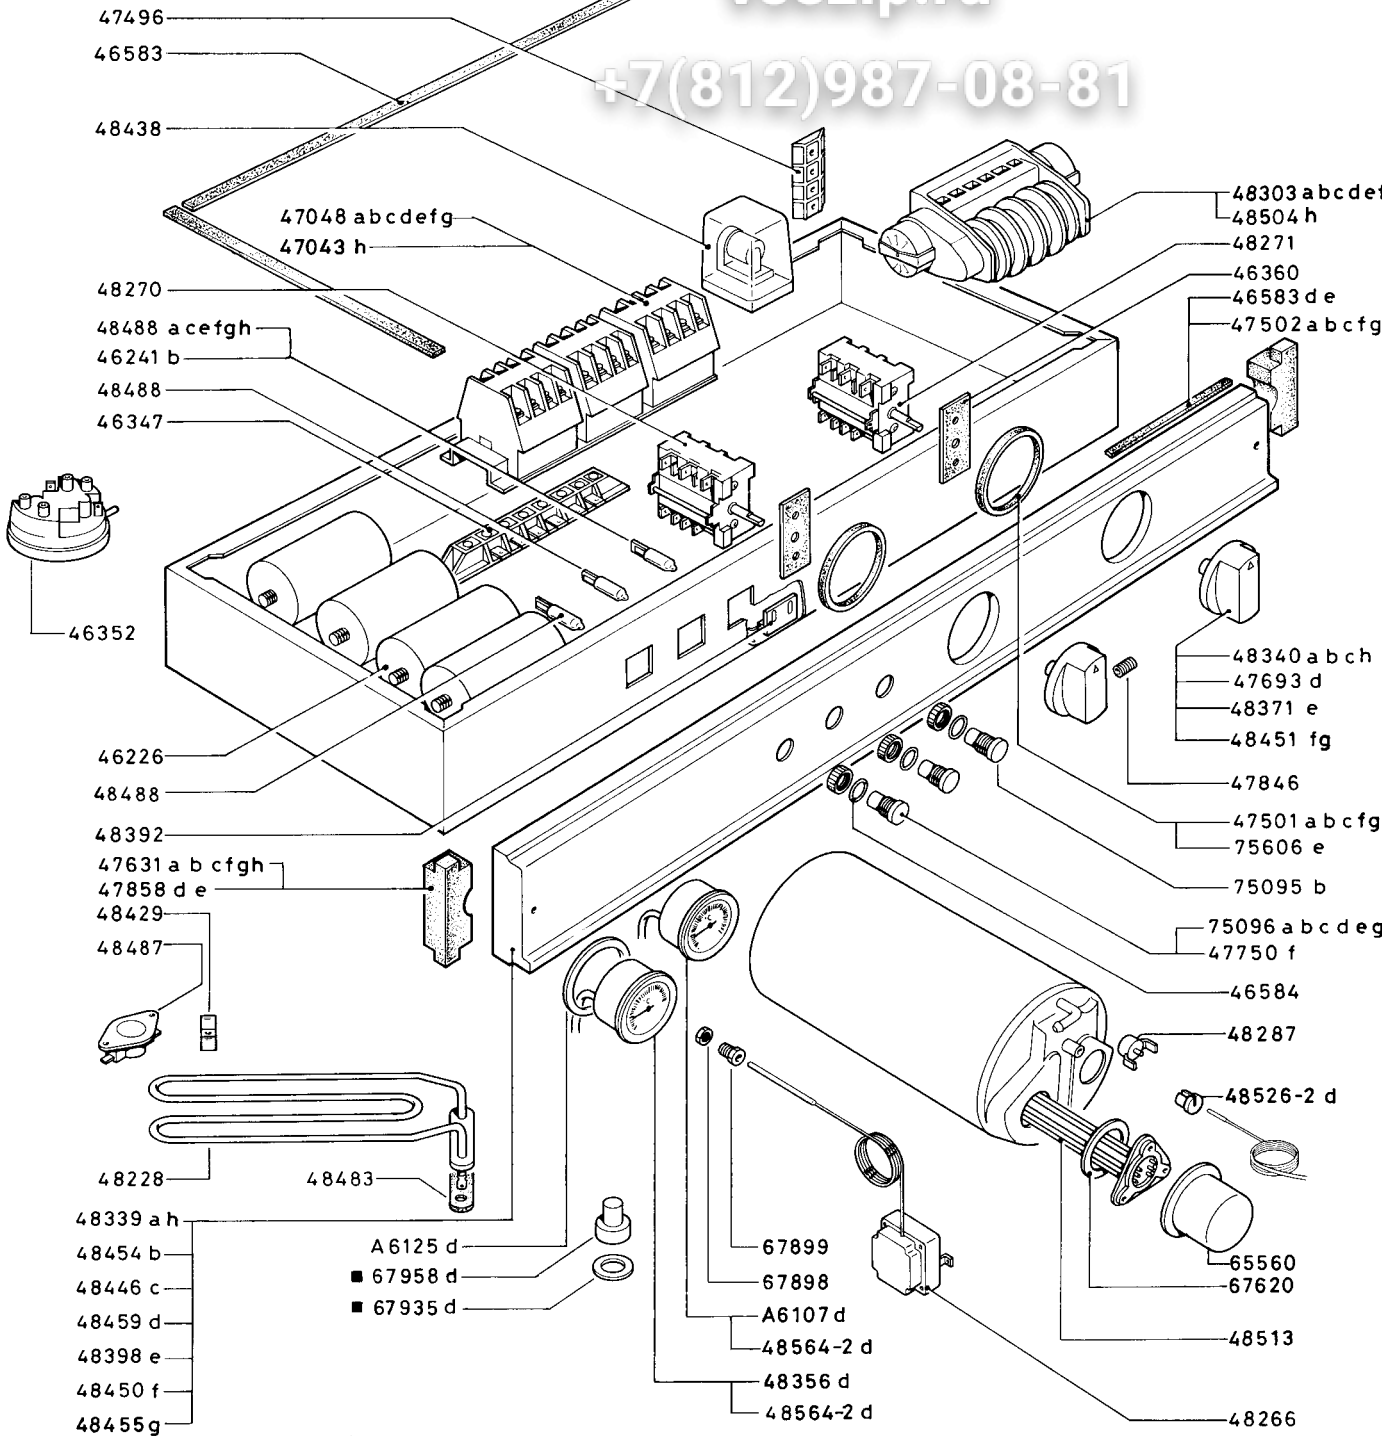

Зип Общепит

vsezip.ru

+7(812)987-08-81

■ Suppressed from serial Nr. 248...
Eliminato da matricola Nr. 248...

LAVASTOVIGLIE DA 720 piatti/h
DISHWASHERS UP TO 720 dishes/hr.

RIF Da matricola
REF From serial

							a	b	c	d	e	
503001	503000	503004	503002	503006	503003	777 310	698 015					91 10 01
											248