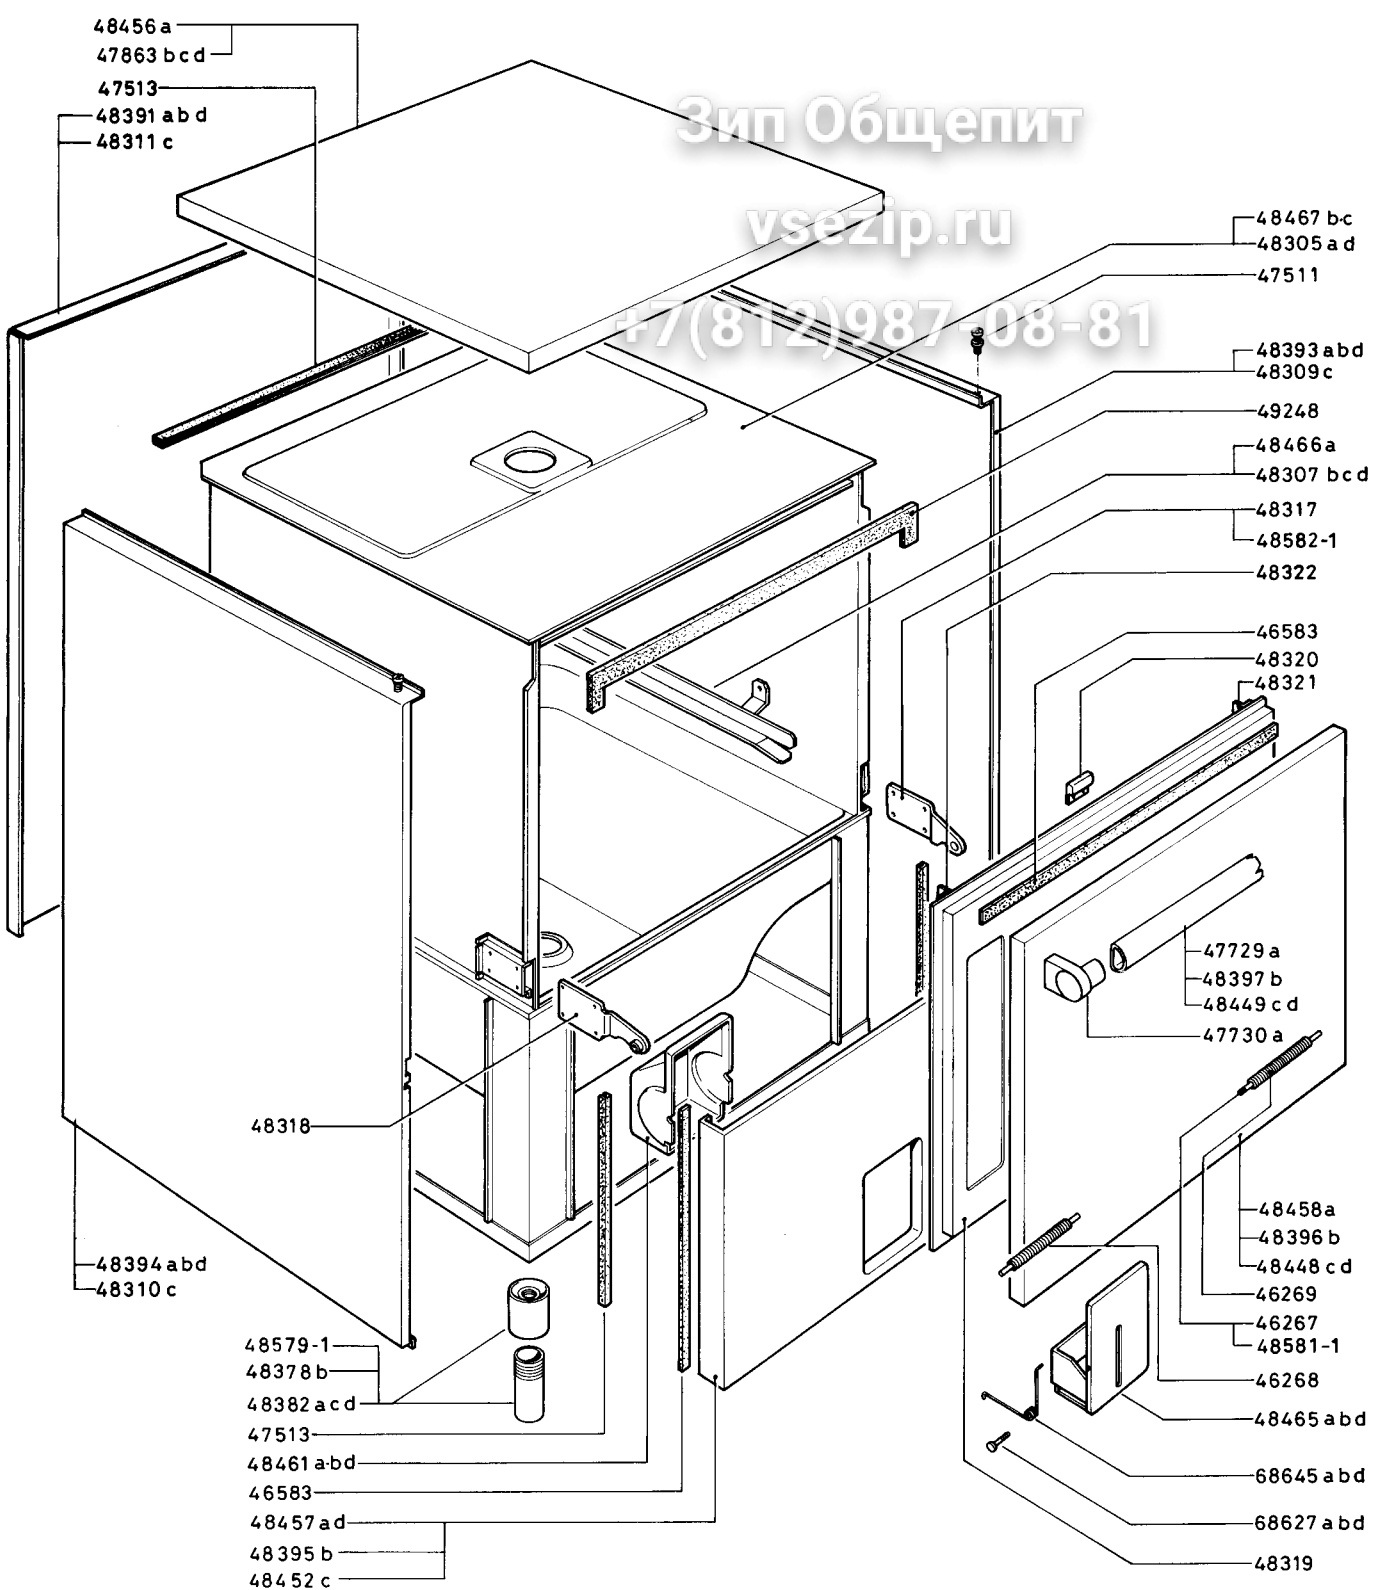

Зип Общепит

vsezip.ru

+7(812)987-08-81

LAVASTOVIGLIE DA 720 piatti/h
DISHWASHERS UP TO 720 dishes/hr.

RIF. REF. Da matricola
From serial
N°

a	b	c	d		
777310	698015	727015	503005		91 10 01
Z 70	FL 700	HYDRA 700	LS 7 DECKER		1 243...

P/A 601.02-0