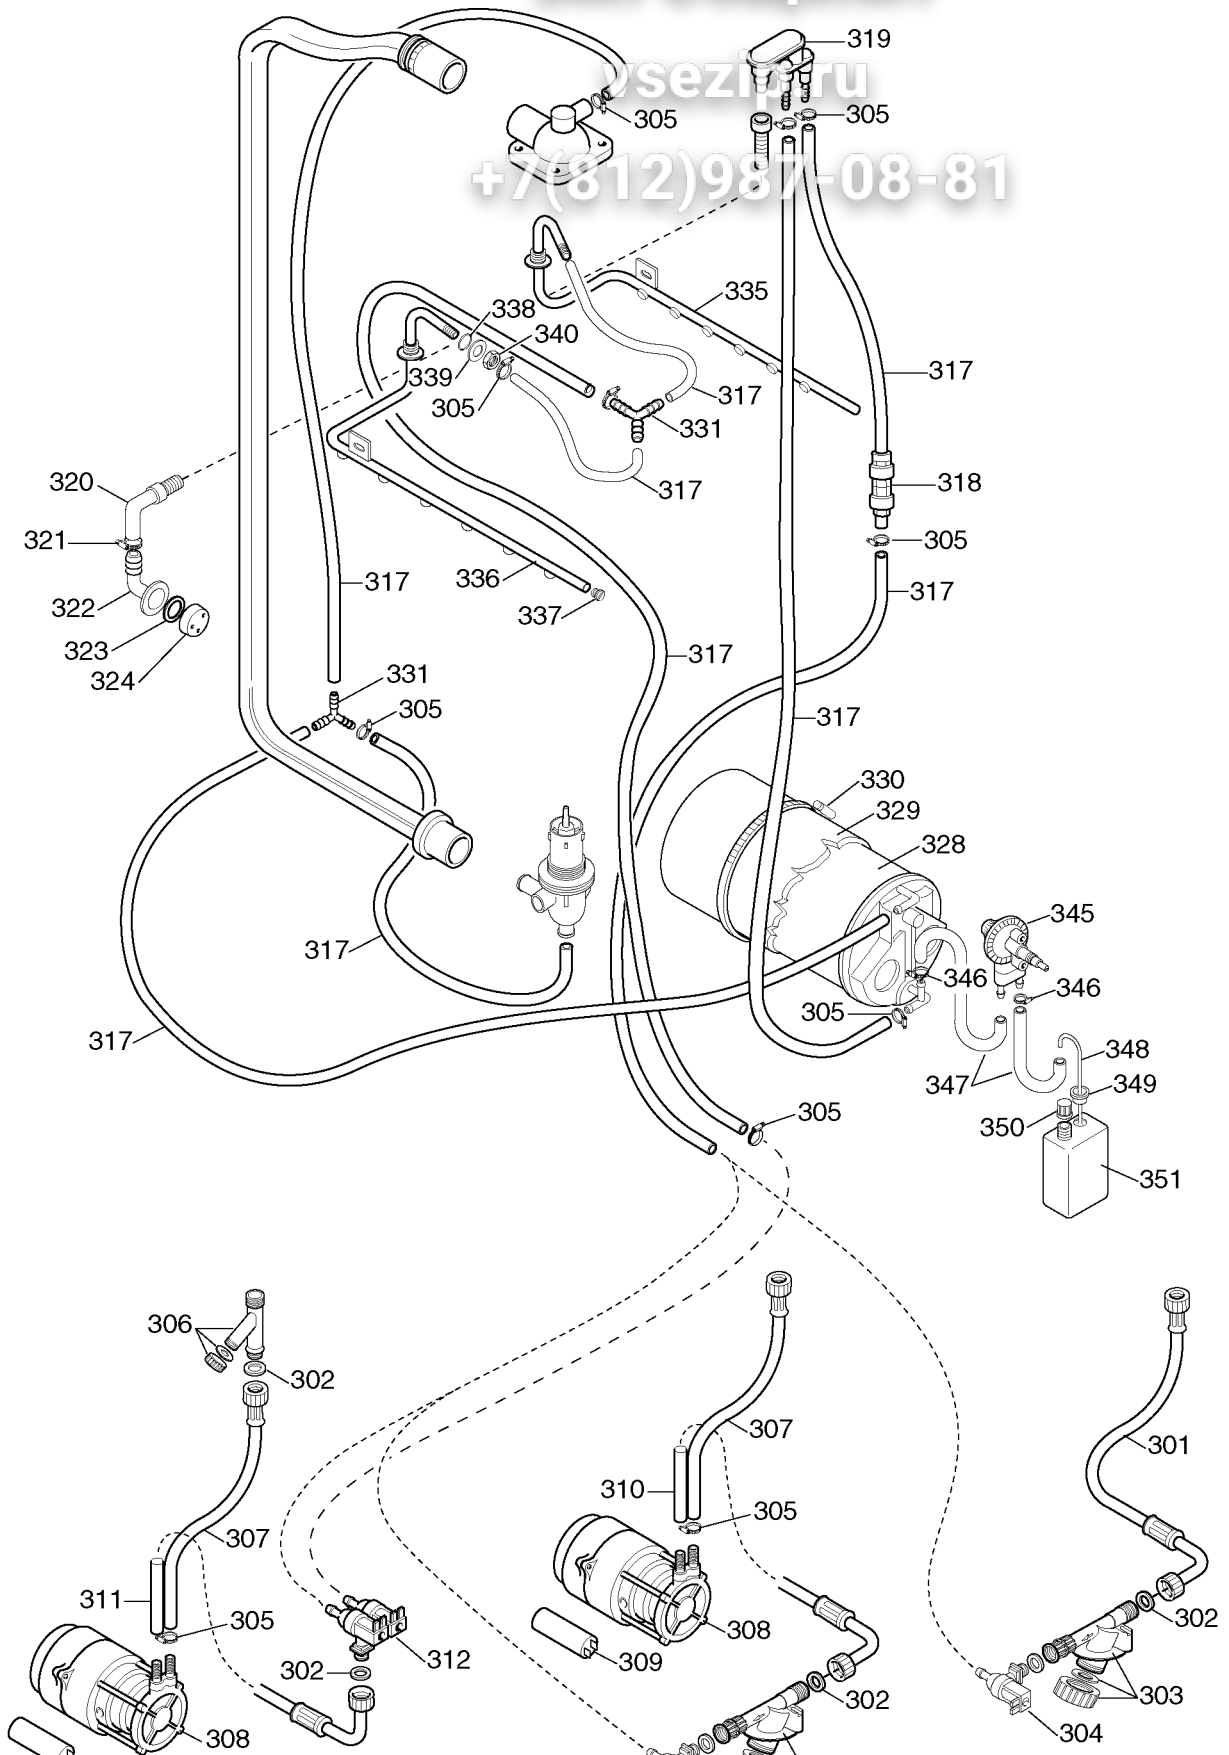

Зип Общепит

sezip.ru
+7(812)987-08-81