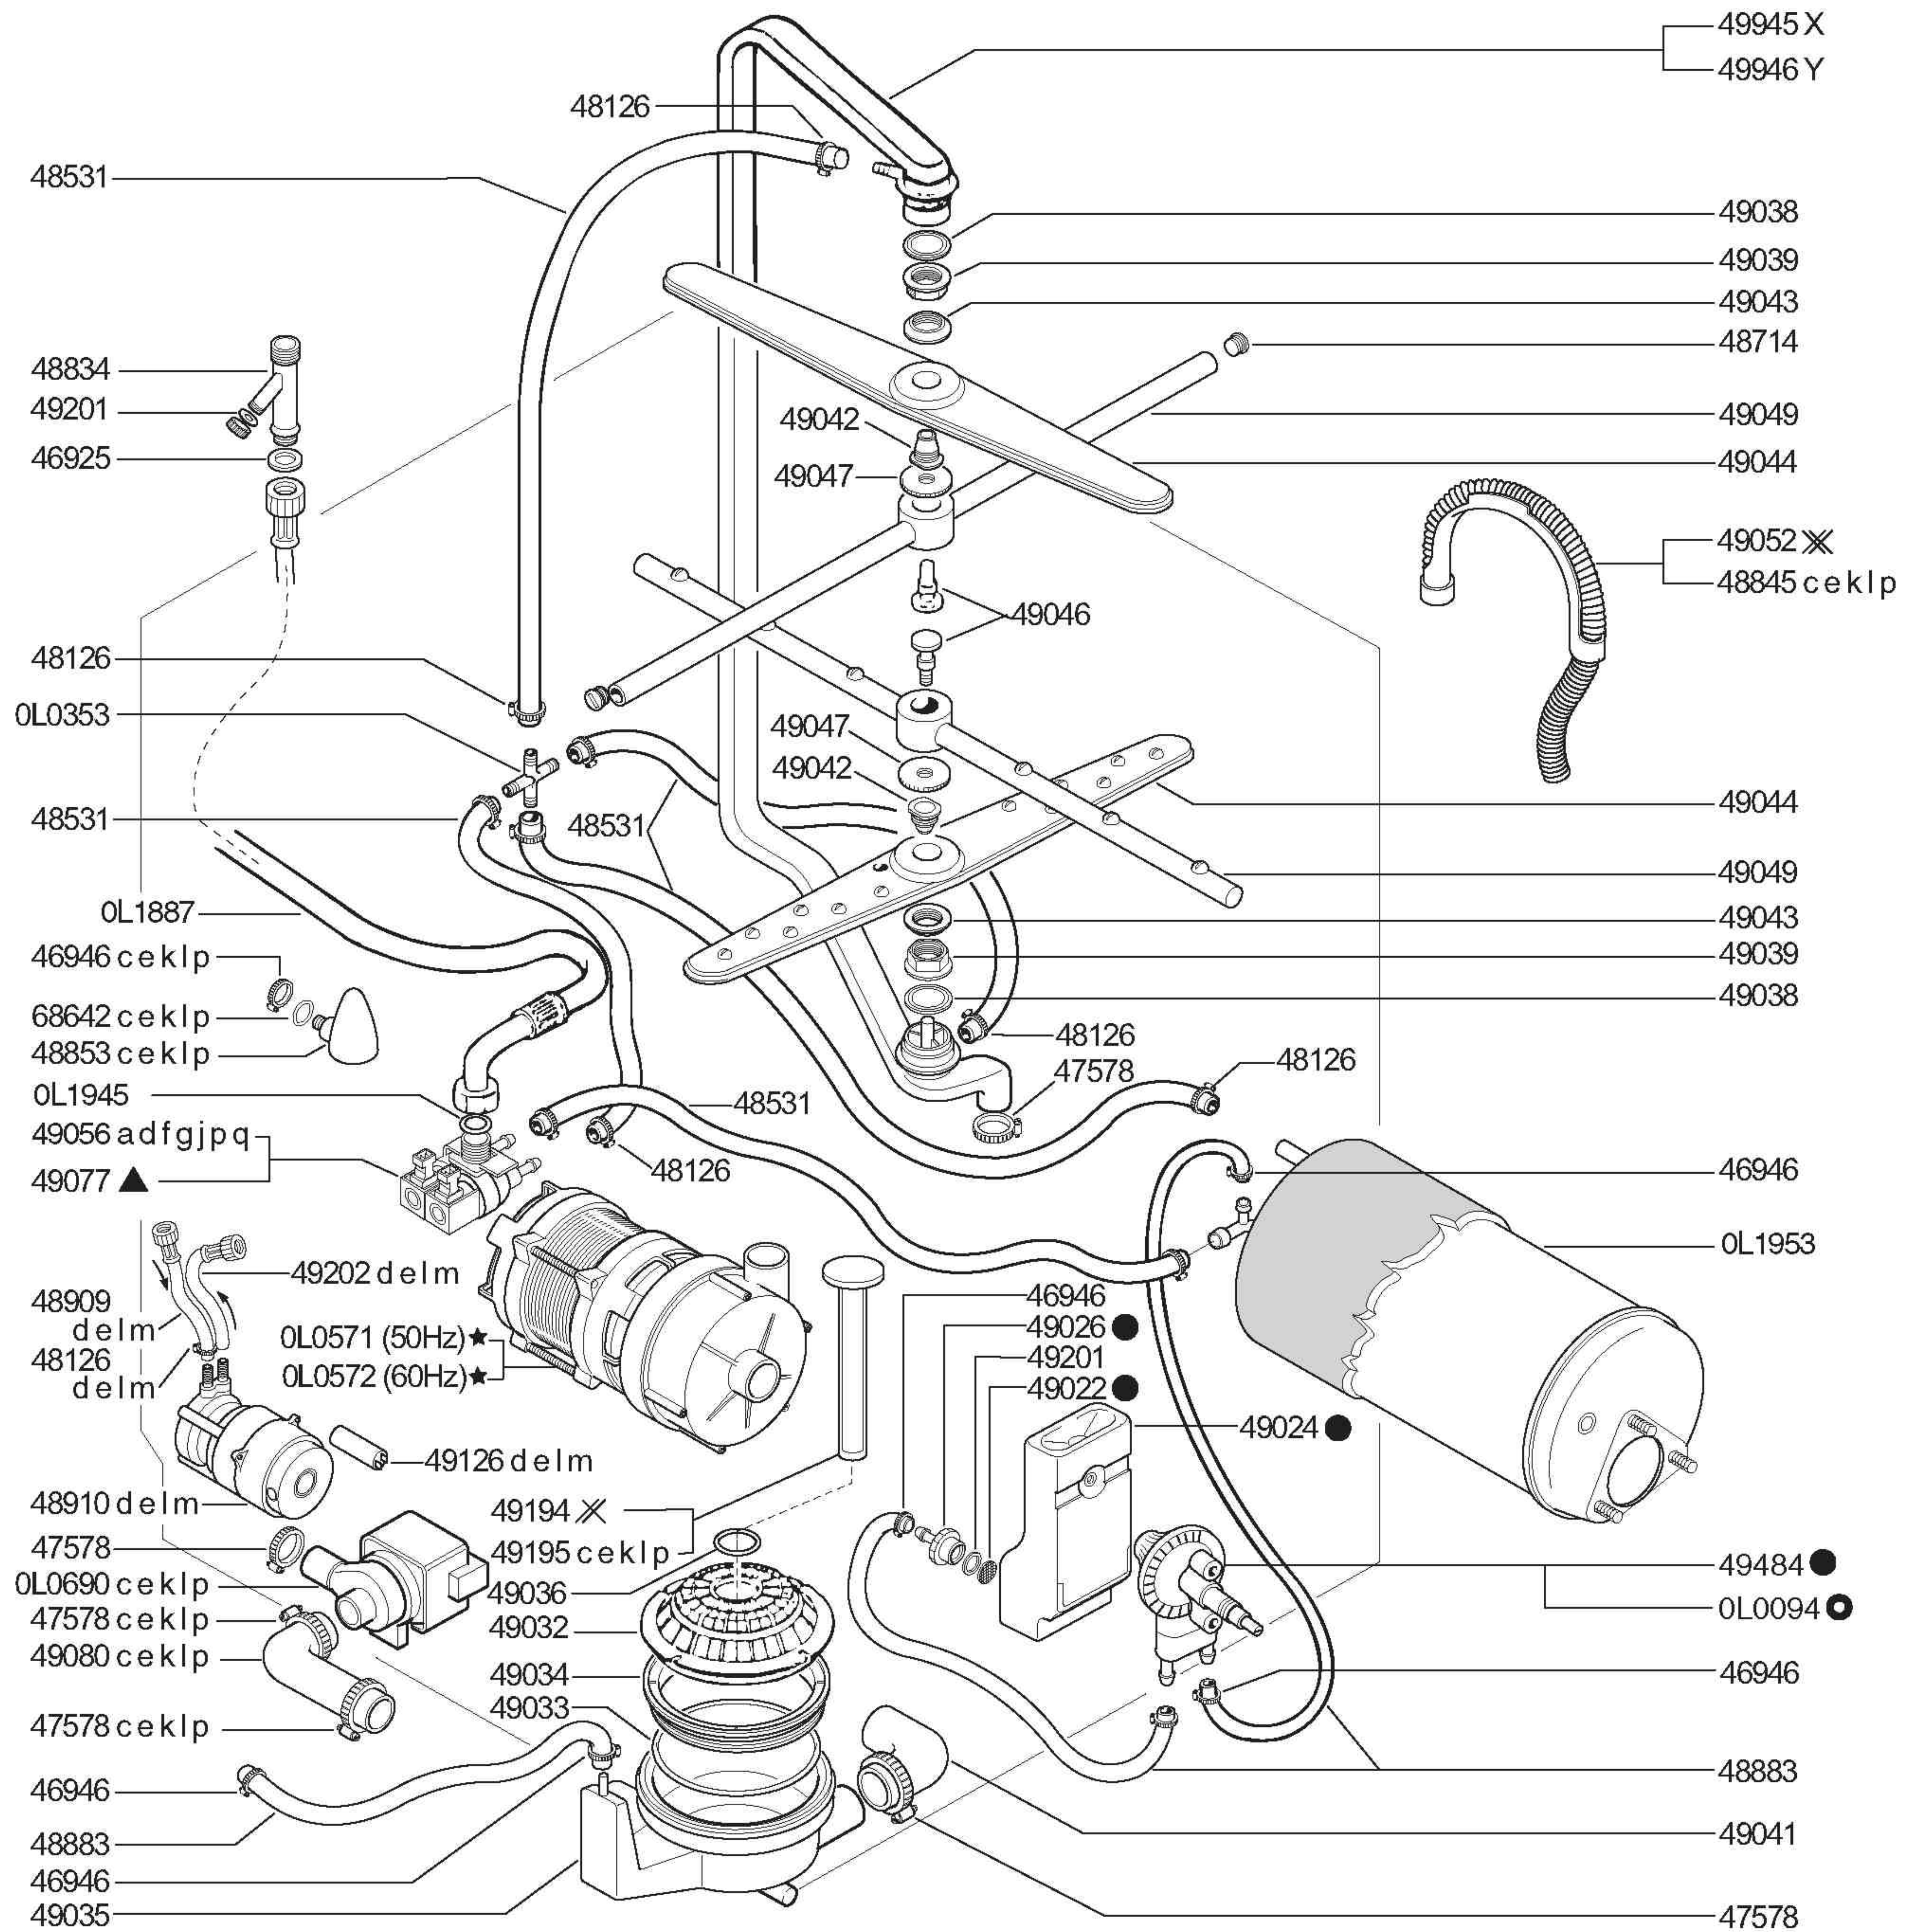

LAVATAZZINE GLASSWASHERS

LB1 / LB2 / GW1 / GW2 / WT1 / WT2 / NGW

Code	Type	Ref.	Code	Type	Ref.
402000	LB1	o	402061	WT2	d
402001	LB1WS	p	402062	LB2DPDI	v
402002	LB1WSDP	q	402063	LB2WSDPDI	z
402010	WT1WSDP	a	402064	LB2WSDPD	x
402015	WT2TOP60	n	402065	LB2TOP	y
402016	WT2DPDI	b1	402066	LB2/3DP	j
402017	WT2WSDPDI	b2	402067	WT2/3DPD	k
402018	LB1TOP	r	402070	NGW	a7
402019	WT2TOPDI	b3	402071	NGWDPDD	a8
402020	LB2WS	s	698200	GW1	a1
402021	LB2	t	698201	GW1WS	a2
402022	LB2WSDP	u	698206	GW2DPG	b4
402030	WT2WSDP	b	698207	GW2WSDPG	b5
402032	WT2WSDPD	m	698208	GW2G	a3
402035	WT2WS	c	698209	GW2WSG	a4
402041	WT1	e	698210	GW2WS	a5
402042	WT1WS	g	698211	GW2	a6
402043	WT1TOP	h			
402044	WT2TOP	f			
402046	WT1/3DP	i			
402047	WT2/3DP	l			

GLASS and CUP-WASHER for BARS LAVABICCHIERI e TAZZINE per BAR										Z	REF. From serial RIF. Da matricola
	a	b	c	d	e	f	g	h	q		445...
X	402 000 LB 1	402 001 LB 1/WS	402 002 LB 1/WSWP	402 004 LB 1/RP	402 005 LB 1/TOP	402 008 LB 1/60	402 013 LB 1/UK	402 014 LB 1/UKWS	690 015 UC1		
	i	j	k	l	m	n	o	p	r		
Y	402 020 LB 2	402 021 LB 2/N	402 022 LB 2/WP	402 024 LB 2/TOP	402 025 LB 2/RP	402 028 LB 2/60	402 034 LB 2/UK	402 012 LB 2DPS	690 016 UC2WS		