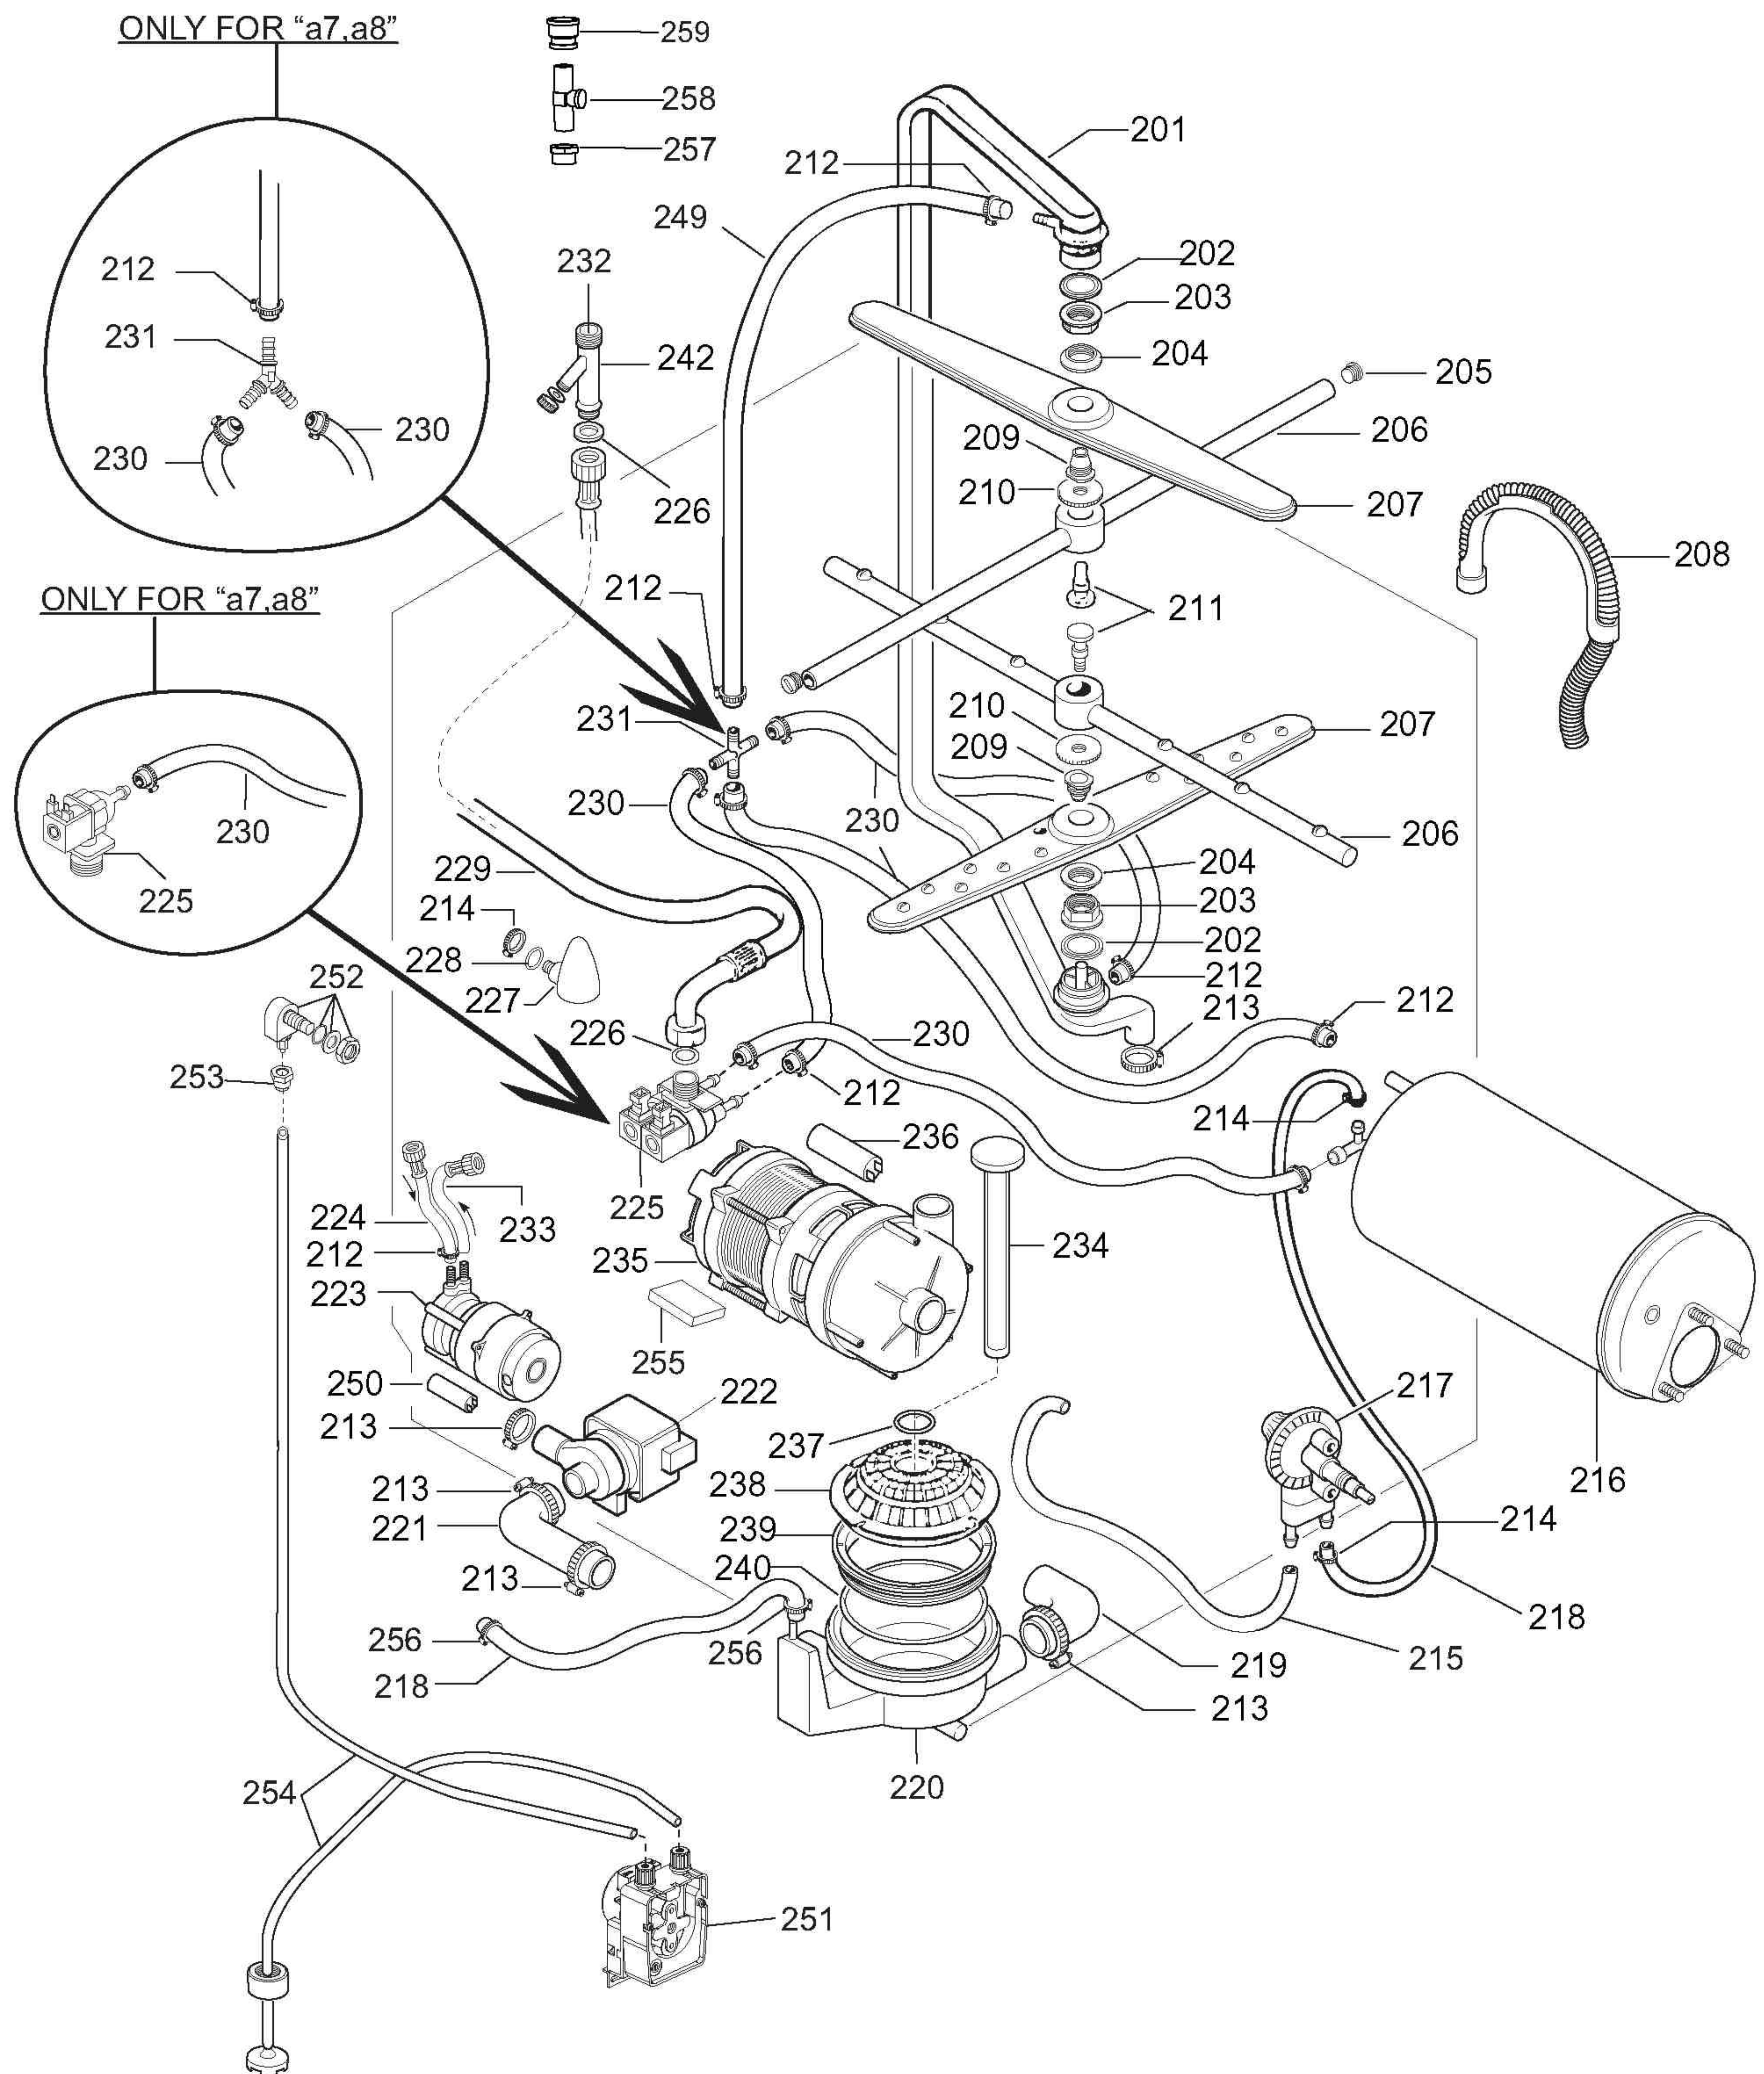

ill. 601801p1
Vista generale / Main view

ill. 601801p2
Componenti idraulici / Hydraulic components