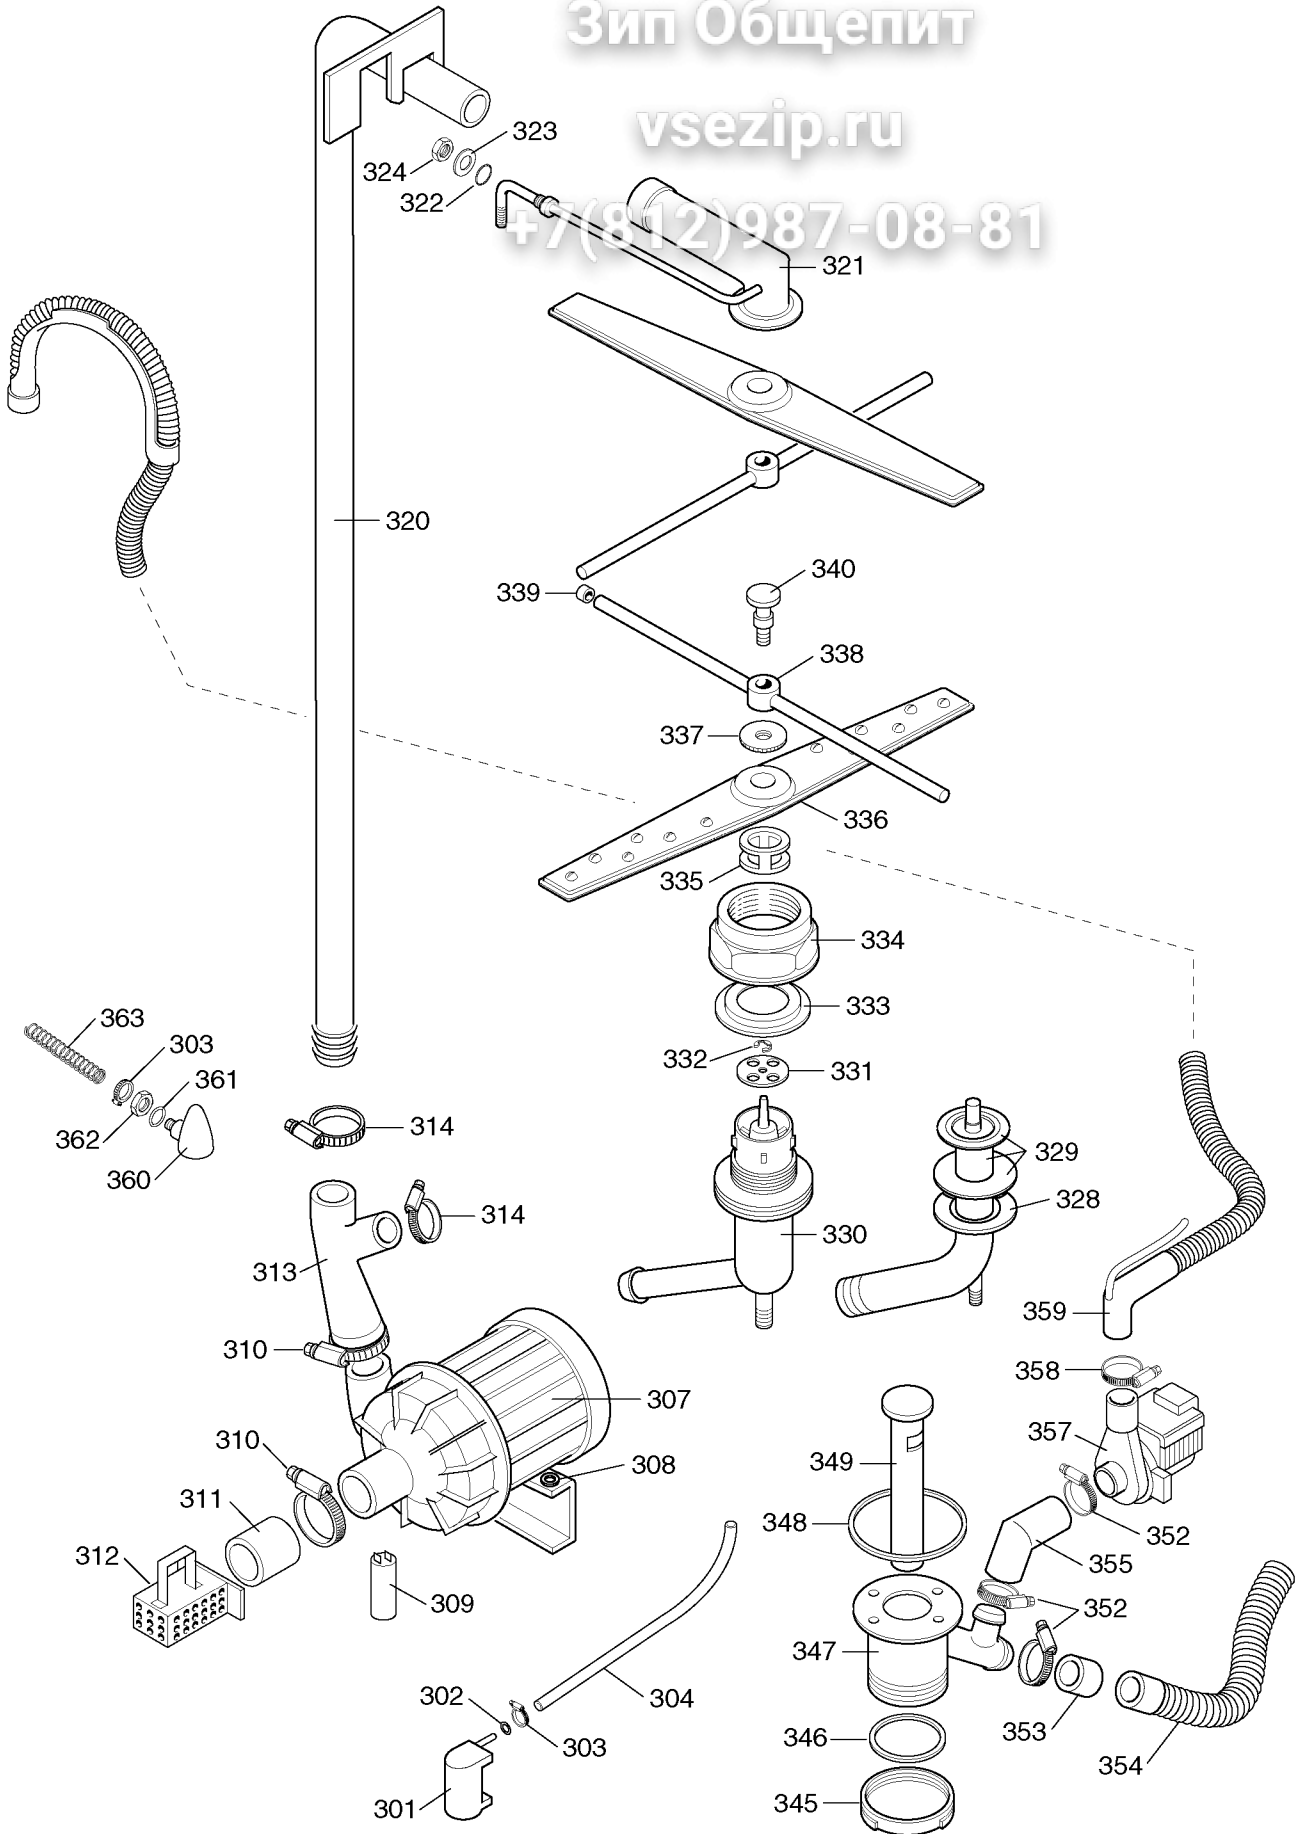

vsezip.ru
+7(812)987-08-81
LAVASTOVIGLIE A CAPOTTINA da 1000 / 1200 piatti/h
HOOD TYPE DISHWASHER up to 1000 / 1200 dishes/h

LS 10 / LS 12

Capottina - Hood Type

Code	Type	Ref.	Page	Code	Type	Ref.	Page
504000	LS10D	a	2 4 5 7	504020	LS12D	u	3 4 5 7
504001	LS10	b	2 4 5 7	504021	LS12	v	2 4 5 7
504002	LS10UK/RP	c	2 4 5 7	504022	LS12UK/RP	w	2 4 5 7
504003	LC100	d	2 4 5 7	504023	LC120	x	3 4 5 7
504004	ECOTEMP12	e	3 4 5 7	504024	LS12DP	y	2 4 5 7
504005	LS10/60HZ	f	2 4 5 7	504025	LS12/60HZ	z	2 4 5 7
504006	LS10/1	g	2 4 5 7	504028	LS12F	A	3 4 5 7
504007	LS10/12KW	h	2 4 5 7	504029	LS12DEK	B	2 4 5 7
504008	LS10F	k	2 4 5 7	504053	LS12HD	C	2 4 5 7
504009	LS10DEK	l	2 4 5 7	504061	LS12UK/3Atmo	D	2 4 6 7
504010	LS10/1UKRP	m	2 4 5 7	504063	ECOTEMP12SW	E	3 4 5 7
504011	LS10SW	n	3 4 5 7	504065	ECOTEMP12INS	F	3 4 5 7
504012	LS10J/50HZE	o	2 4 5 7	504078	LS10Mex	N	2 4 5 7
504013	LS10J/60HZE	p	2 4 5 7	504080	LS10N	G	2 4 5 7
504014	LS10DP	q	2 4 5 7	698020	HT1200	H	2 4 5 7
504015	LS10HD	r	2 4 5 7	698021	HT1000	K	2 4 5 7
504018	LS10UK/1Atmo	s	2 4 6 7	727020	HYDRA1200	L	2 4 5 7
504019	LS10UK/3Atmo	t	2 4 6 7	727021	HYDRA1000	M	2 4 5 7

Pag.	Indice
2	Vista generale
3	Vista generale
4	Componenti idraulici
5	Circuito idraulico
6	Circuito idraulico, atmosferico
7	Componenti elettrici
8-15	Lista ricambi

Index
Main view
Main view
Hydraulic components
Hydraulic circuit
Hydraulic circuit, atmospheric
Electrical components
Spare parts list