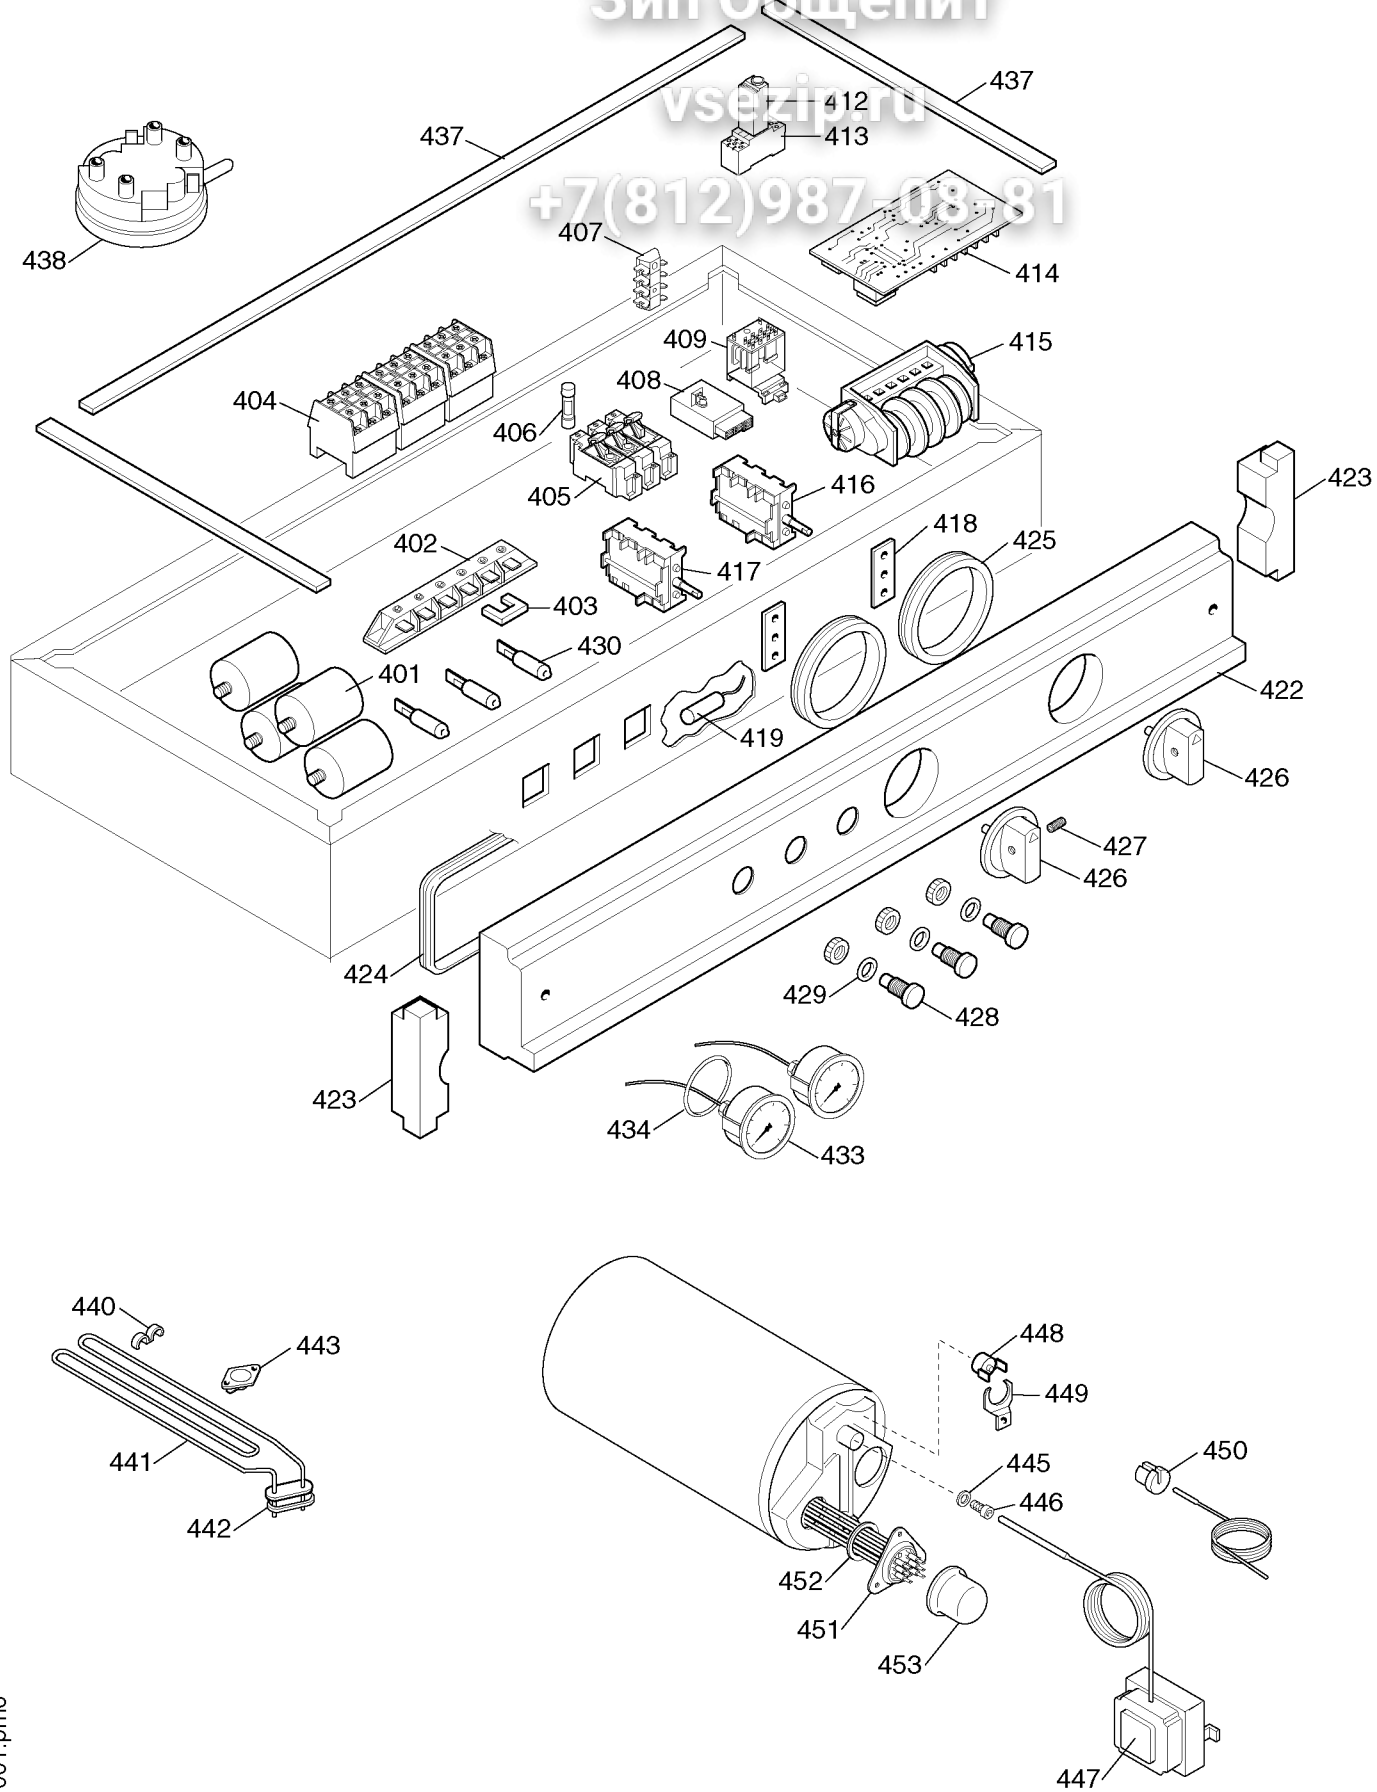

ill. 621001p3

ill. 621001p4