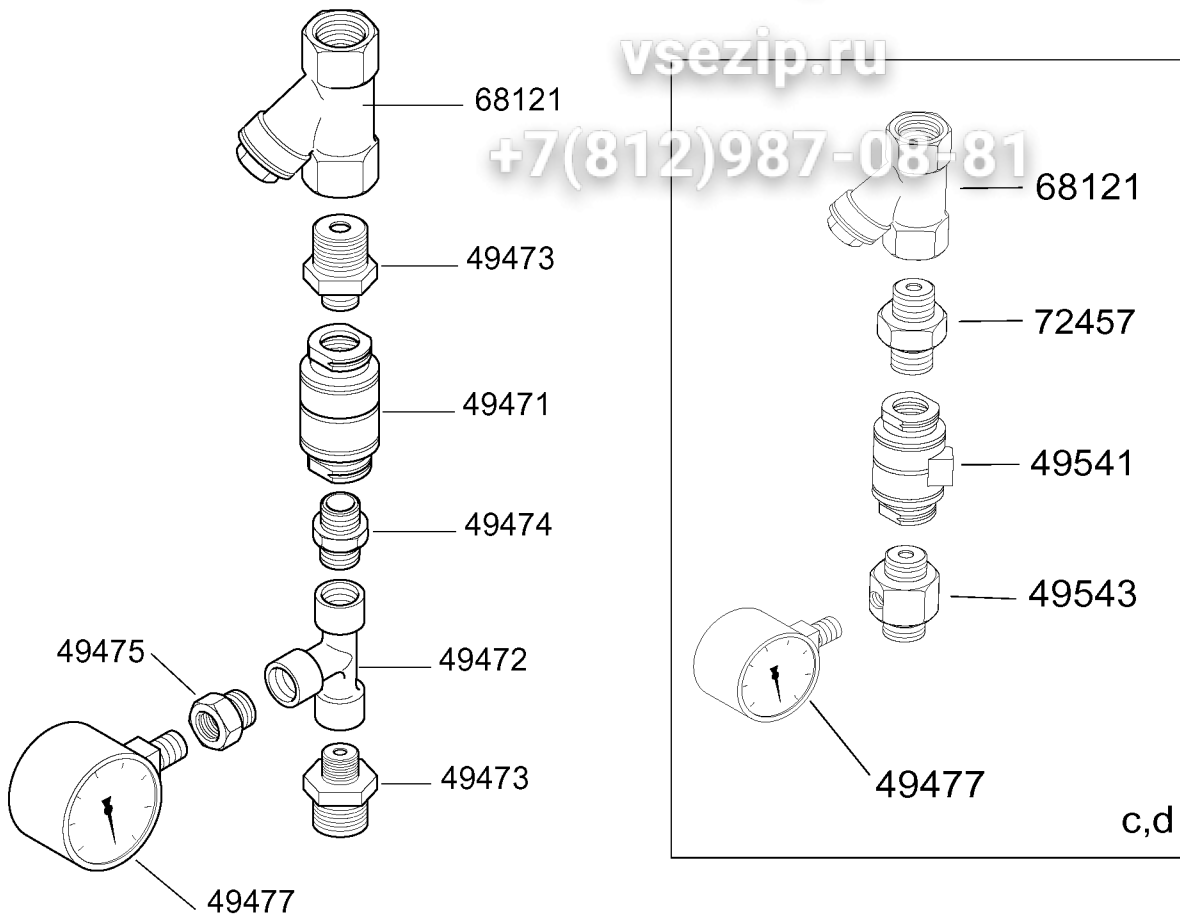

USPH components Зип Общепит