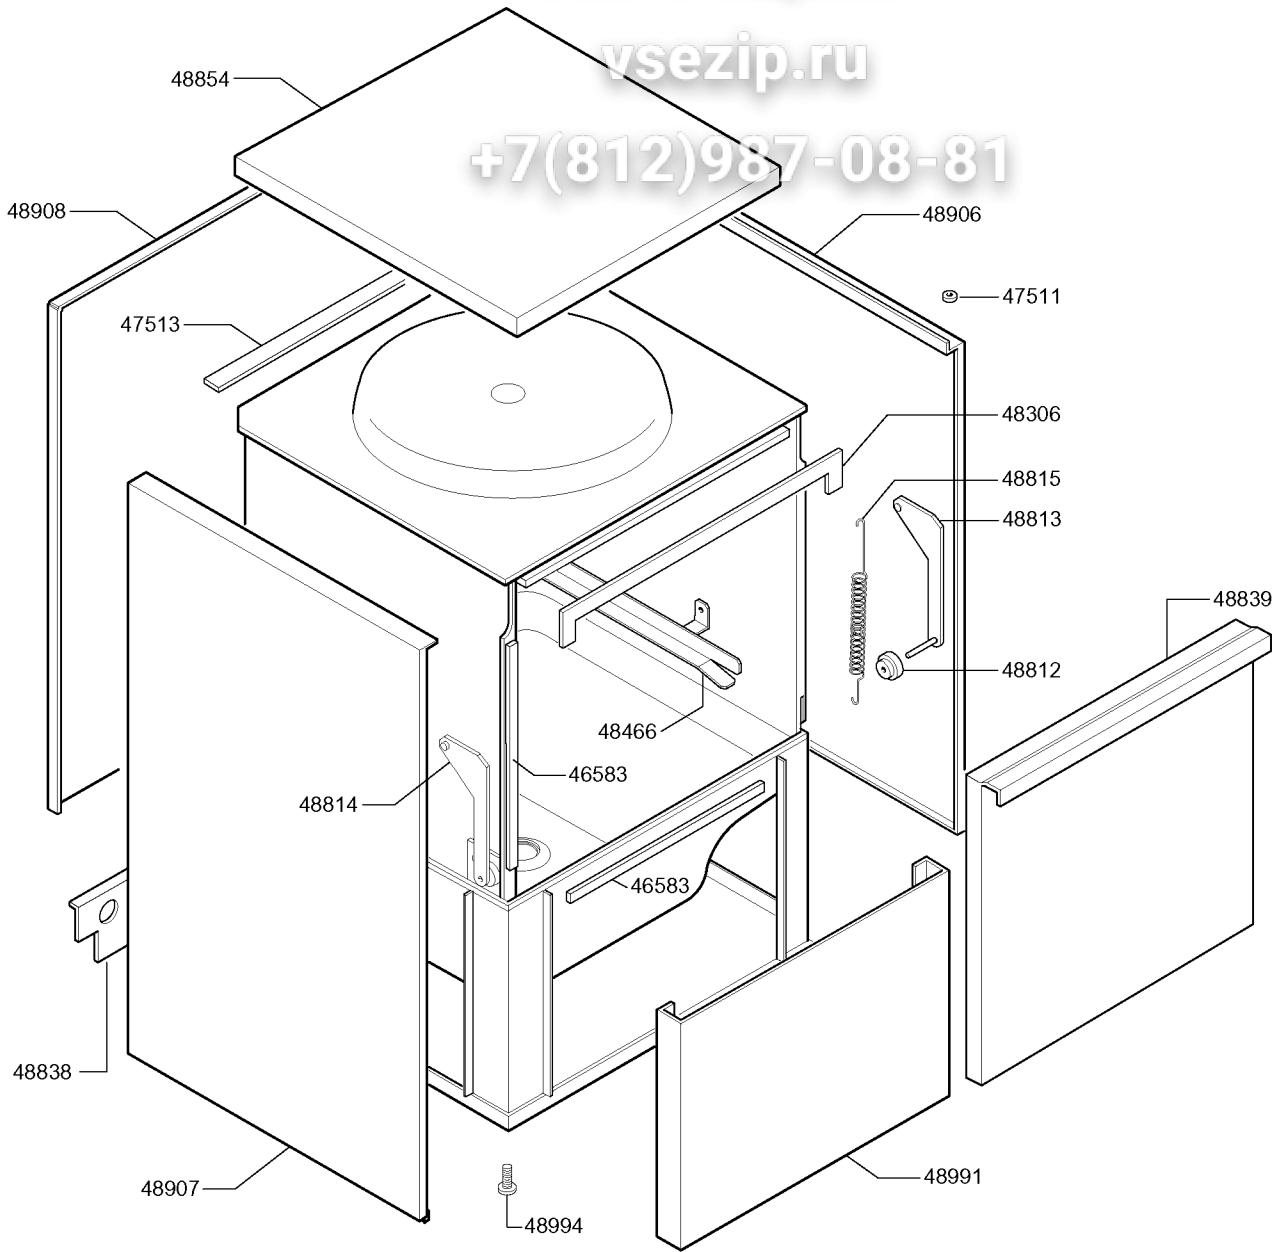

WT 30

Marine Version

Code	Type	Ref.
502506	WT33M/50	a
502507	WT33M/60	b
502511	WT33M/50	c
502512	WT33M/60	d

Pag.	Indice
1	Vista generale
2	Componenti idraulici
3	Componenti elettrici
4	Componenti USPH

Index
Main view
Hydraulic components
Electrical components
USPH components

Marchio / Brand: E
Paese / Country: Tutti / All

DISWASHER with capacity up to 600 dishes / h - Marine LAVASTOVIGLIE con capacità di 600 piatti / h - Marine				E	REF. RIF.	From serial Nr Da matricola
a	b	c	d			517....
502 506 WT 33 M / 50	502 507 WT 33 M / 60	502 511 WT 33 M / 50	502 512 WT 33 M / 60			

DISWASHER with capacity up to 600 dishes / h - Marine				E	REF.	From serial
LAVASTOVIGLIE con capacità di 600 piatti / h - Marine					RIF.	Nr Da matricola
a	b	c	d			517....
502 506	502 507	502 511	502 512			
WT 33 M / 50	WT 33 M / 60	WT 33 M / 50	WT 33 M / 60			

DISWASHER with capacity up to 600 dishes / h - Marine LAVASTOVIGLIE con capacità di 600 piatti / h - Marine						E	REF. RIF.	From serial Nr Da matricola
a	b						517....	
502 506 WT 33 M / 50	502 507 WT 33 M / 60							