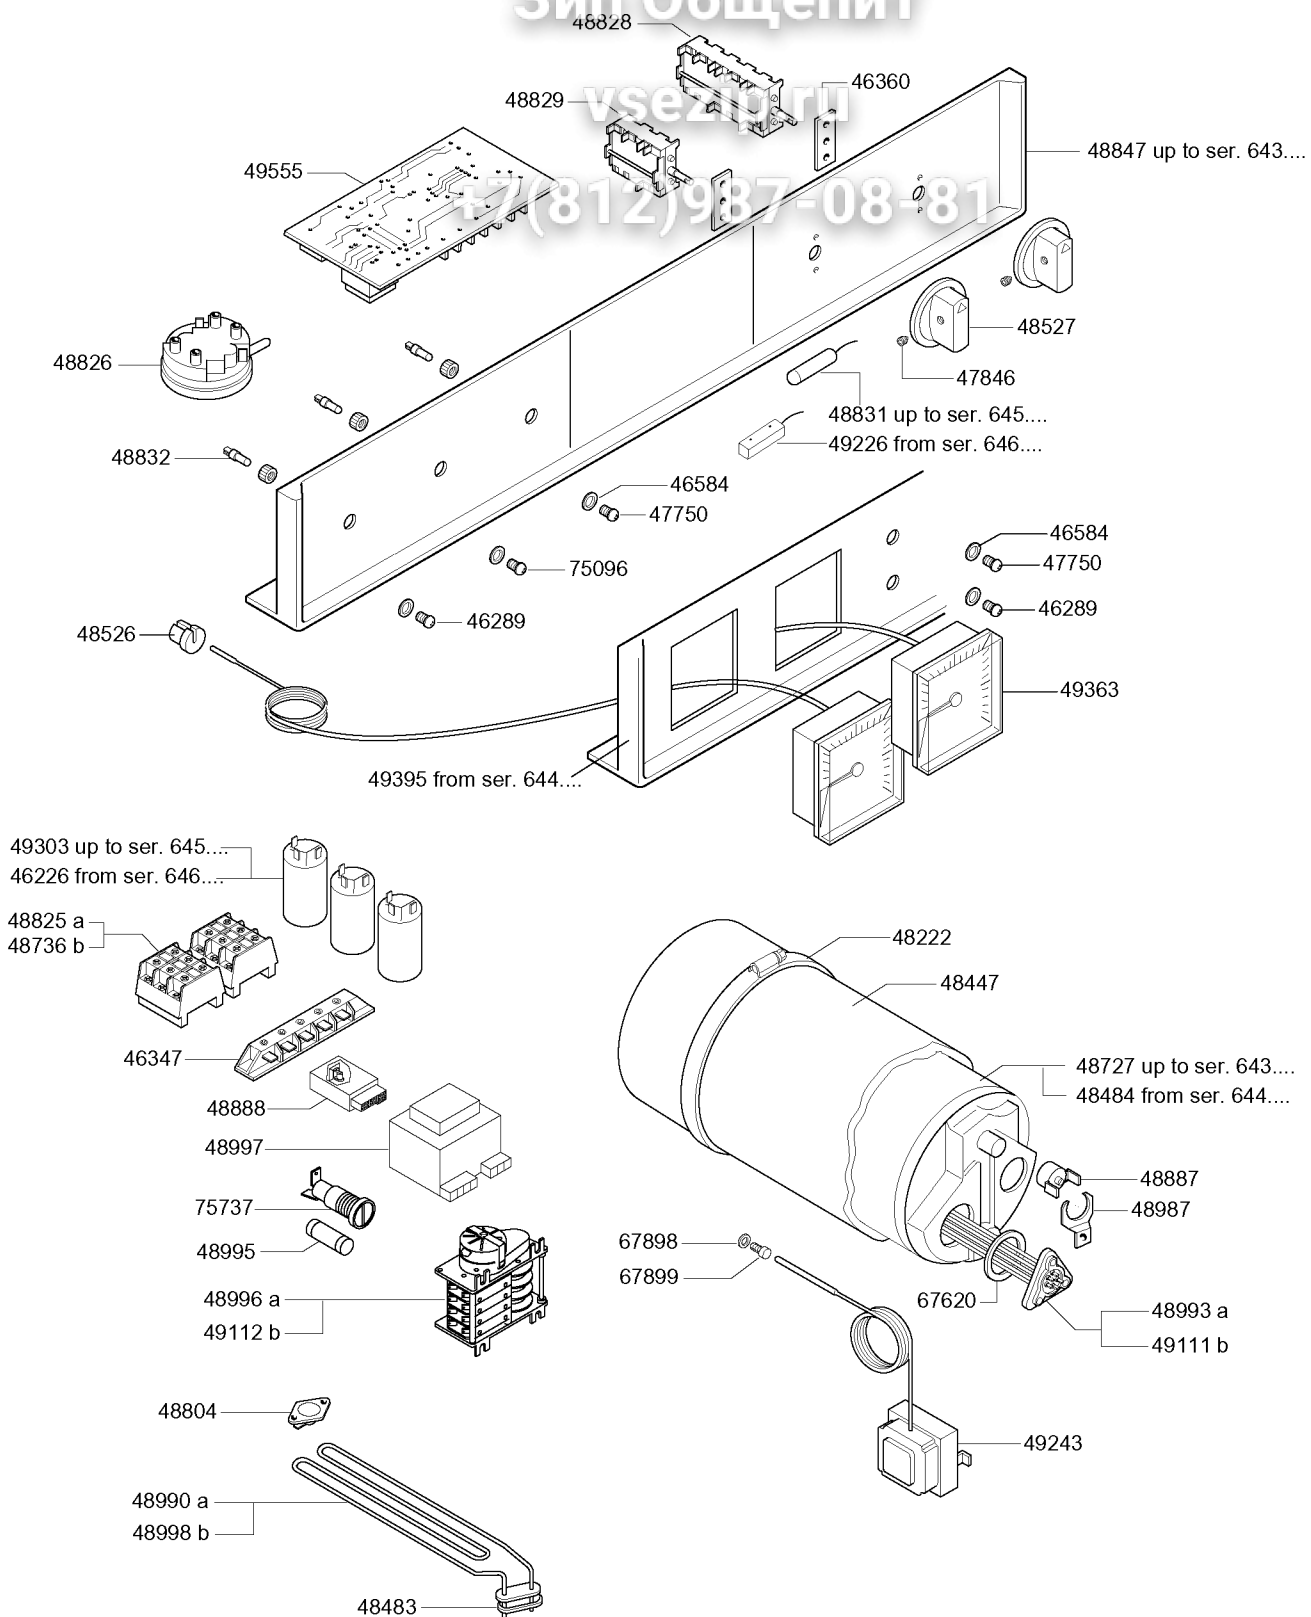

WT 30

Marine Version

Code	Type	Ref.
502506	WT33M/50	a
502507	WT33M/60	b
502511	WT33M/50	c
502512	WT33M/60	d

Pag.	Indice
1	Vista generale
2	Componenti idraulici
3	Componenti elettrici
4	Componenti USPH

Index
Main view
Hydraulic components
Electrical components
USPH components

Marchio / Brand: E
Paese / Country: Tutti / All

DISWASHER with capacity up to 600 dishes / h - Marine LAVASTOVIGLIE con capacità di 600 piatti / h - Marine				E	REF. RIF.	From serial Nr Da matricola
a	b	c	d			517....
502 506 WT 33 M / 50	502 507 WT 33 M / 60	502 511 WT 33 M / 50	502 512 WT 33 M / 60			

DISWASHER with capacity up to 600 dishes / h - Marine				E	REF.	From serial
LAVASTOVIGLIE con capacità di 600 piatti / h - Marine					RIF.	Nr Da matricola
a	b	c	d			517....
502 506	502 507	502 511	502 512			
WT 33 M / 50	WT 33 M / 60	WT 33 M / 50	WT 33 M / 60			

DISWASHER with capacity up to 600 dishes / h - Marine LAVASTOVIGLIE con capacità di 600 piatti / h - Marine						E	REF. RIF.	From serial Nr Da matricola
a	b						517....	
502 506 WT 33 M / 50	502 507 WT 33 M / 60							