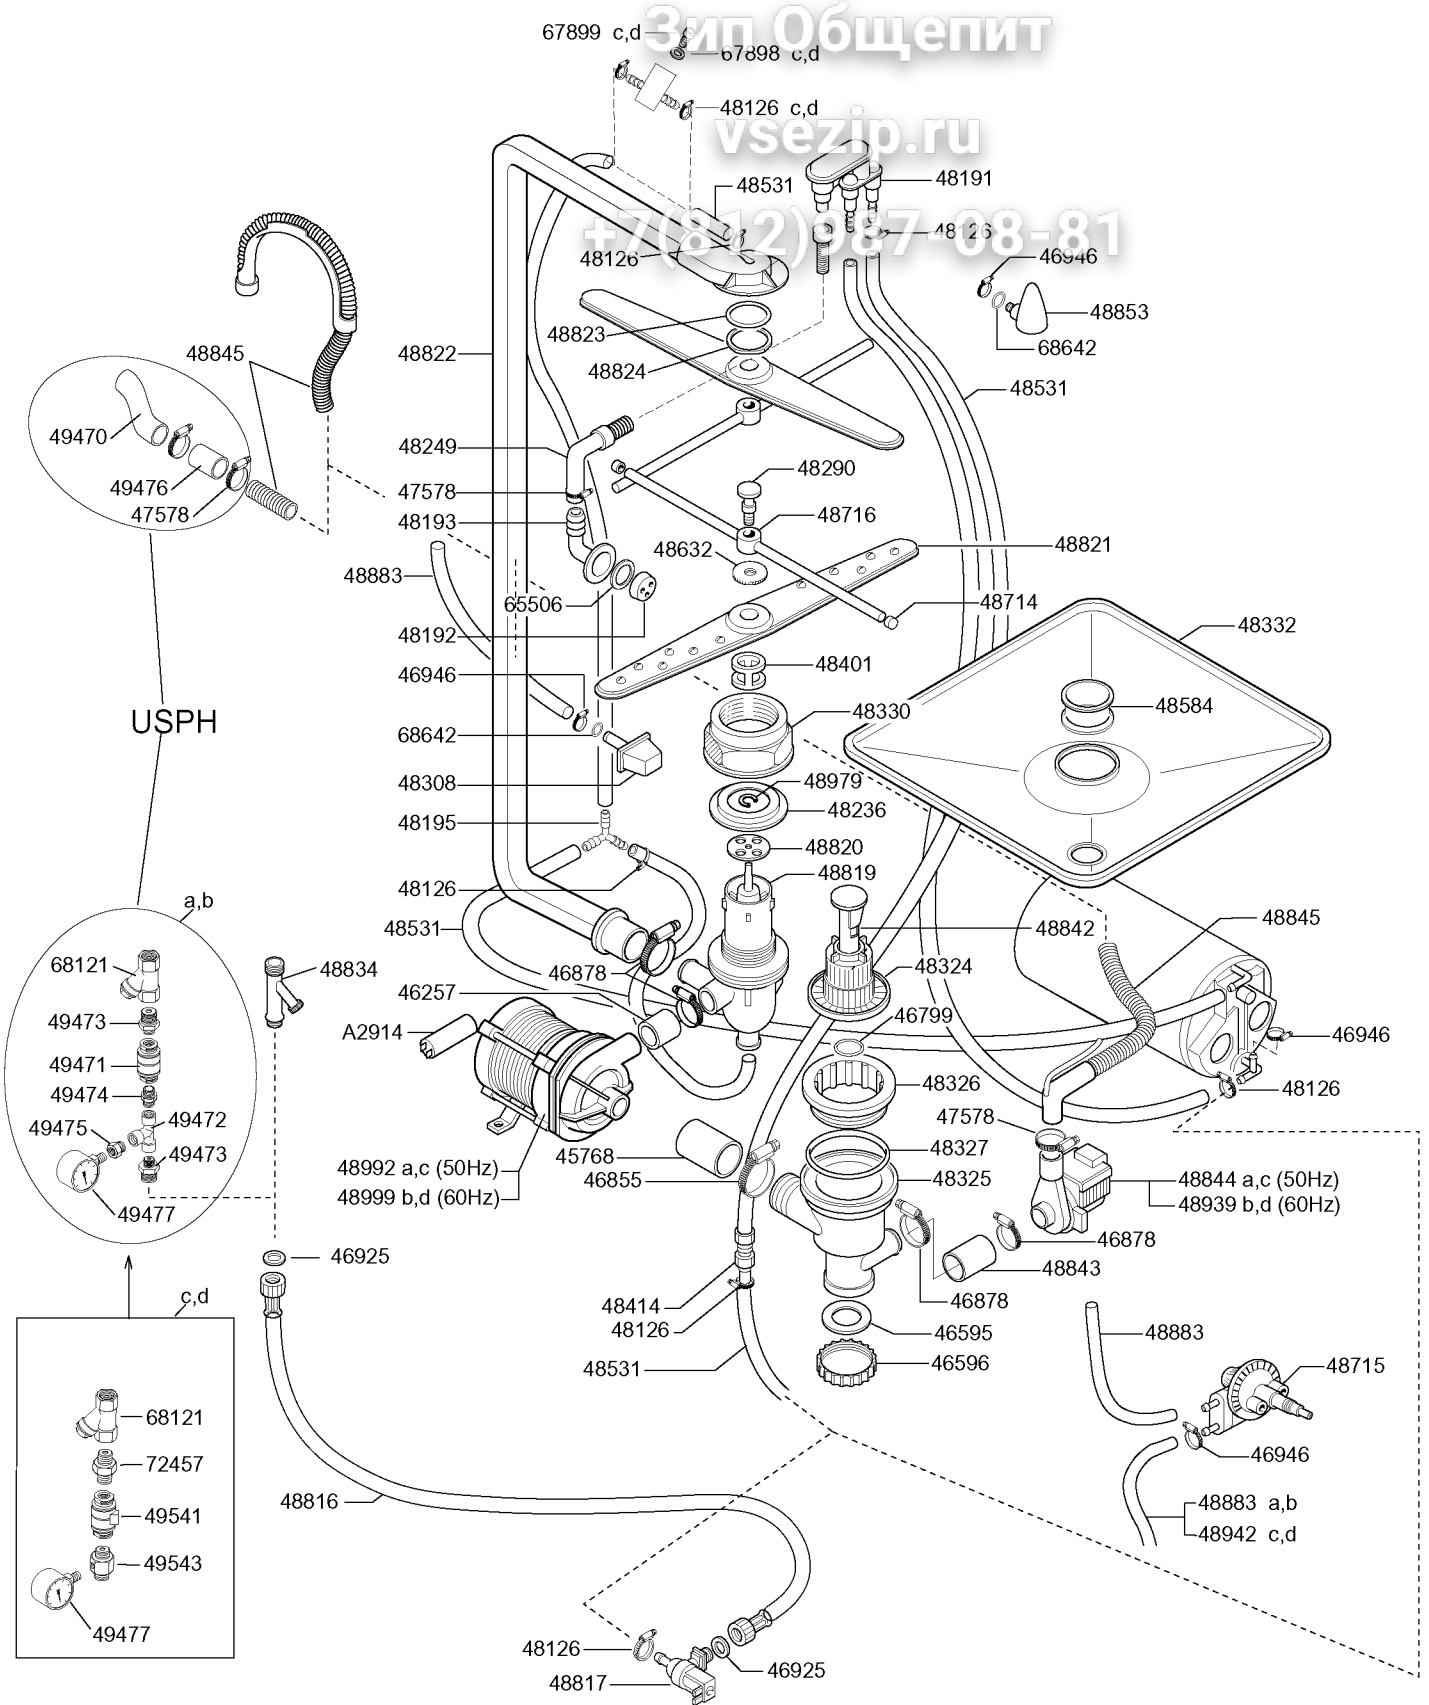

WT 30

Marine Version

Code	Type	Ref.
502506	WT33M/50	a
502507	WT33M/60	b
502511	WT33M/50	c
502512	WT33M/60	d

Pag.	Indice
1	Vista generale
2	Componenti idraulici
3	Componenti elettrici
4	Componenti USPH

Index
Main view
Hydraulic components
Electrical components
USPH components

Marchio / Brand: E
Paese / Country: Tutti / All

DISWASHER with capacity up to 600 dishes / h - Marine LAVASTOVIGLIE con capacità di 600 piatti / h - Marine				E	REF. RIF.	From serial Nr Da matricola
a	b	c	d			517....
502 506 WT 33 M / 50	502 507 WT 33 M / 60	502 511 WT 33 M / 50	502 512 WT 33 M / 60			

DISWASHER with capacity up to 600 dishes / h - Marine				E	REF.	From serial
LAVASTOVIGLIE con capacità di 600 piatti / h - Marine					RIF.	Nr Da matricola
a	b	c	d			517....
502 506	502 507	502 511	502 512			
WT 33 M / 50	WT 33 M / 60	WT 33 M / 50	WT 33 M / 60			

DISWASHER with capacity up to 600 dishes / h - Marine LAVASTOVIGLIE con capacità di 600 piatti / h - Marine						E	REF. RIF.	From serial Nr Da matricola
a	b						517....	
502 506 WT 33 M / 50	502 507 WT 33 M / 60							