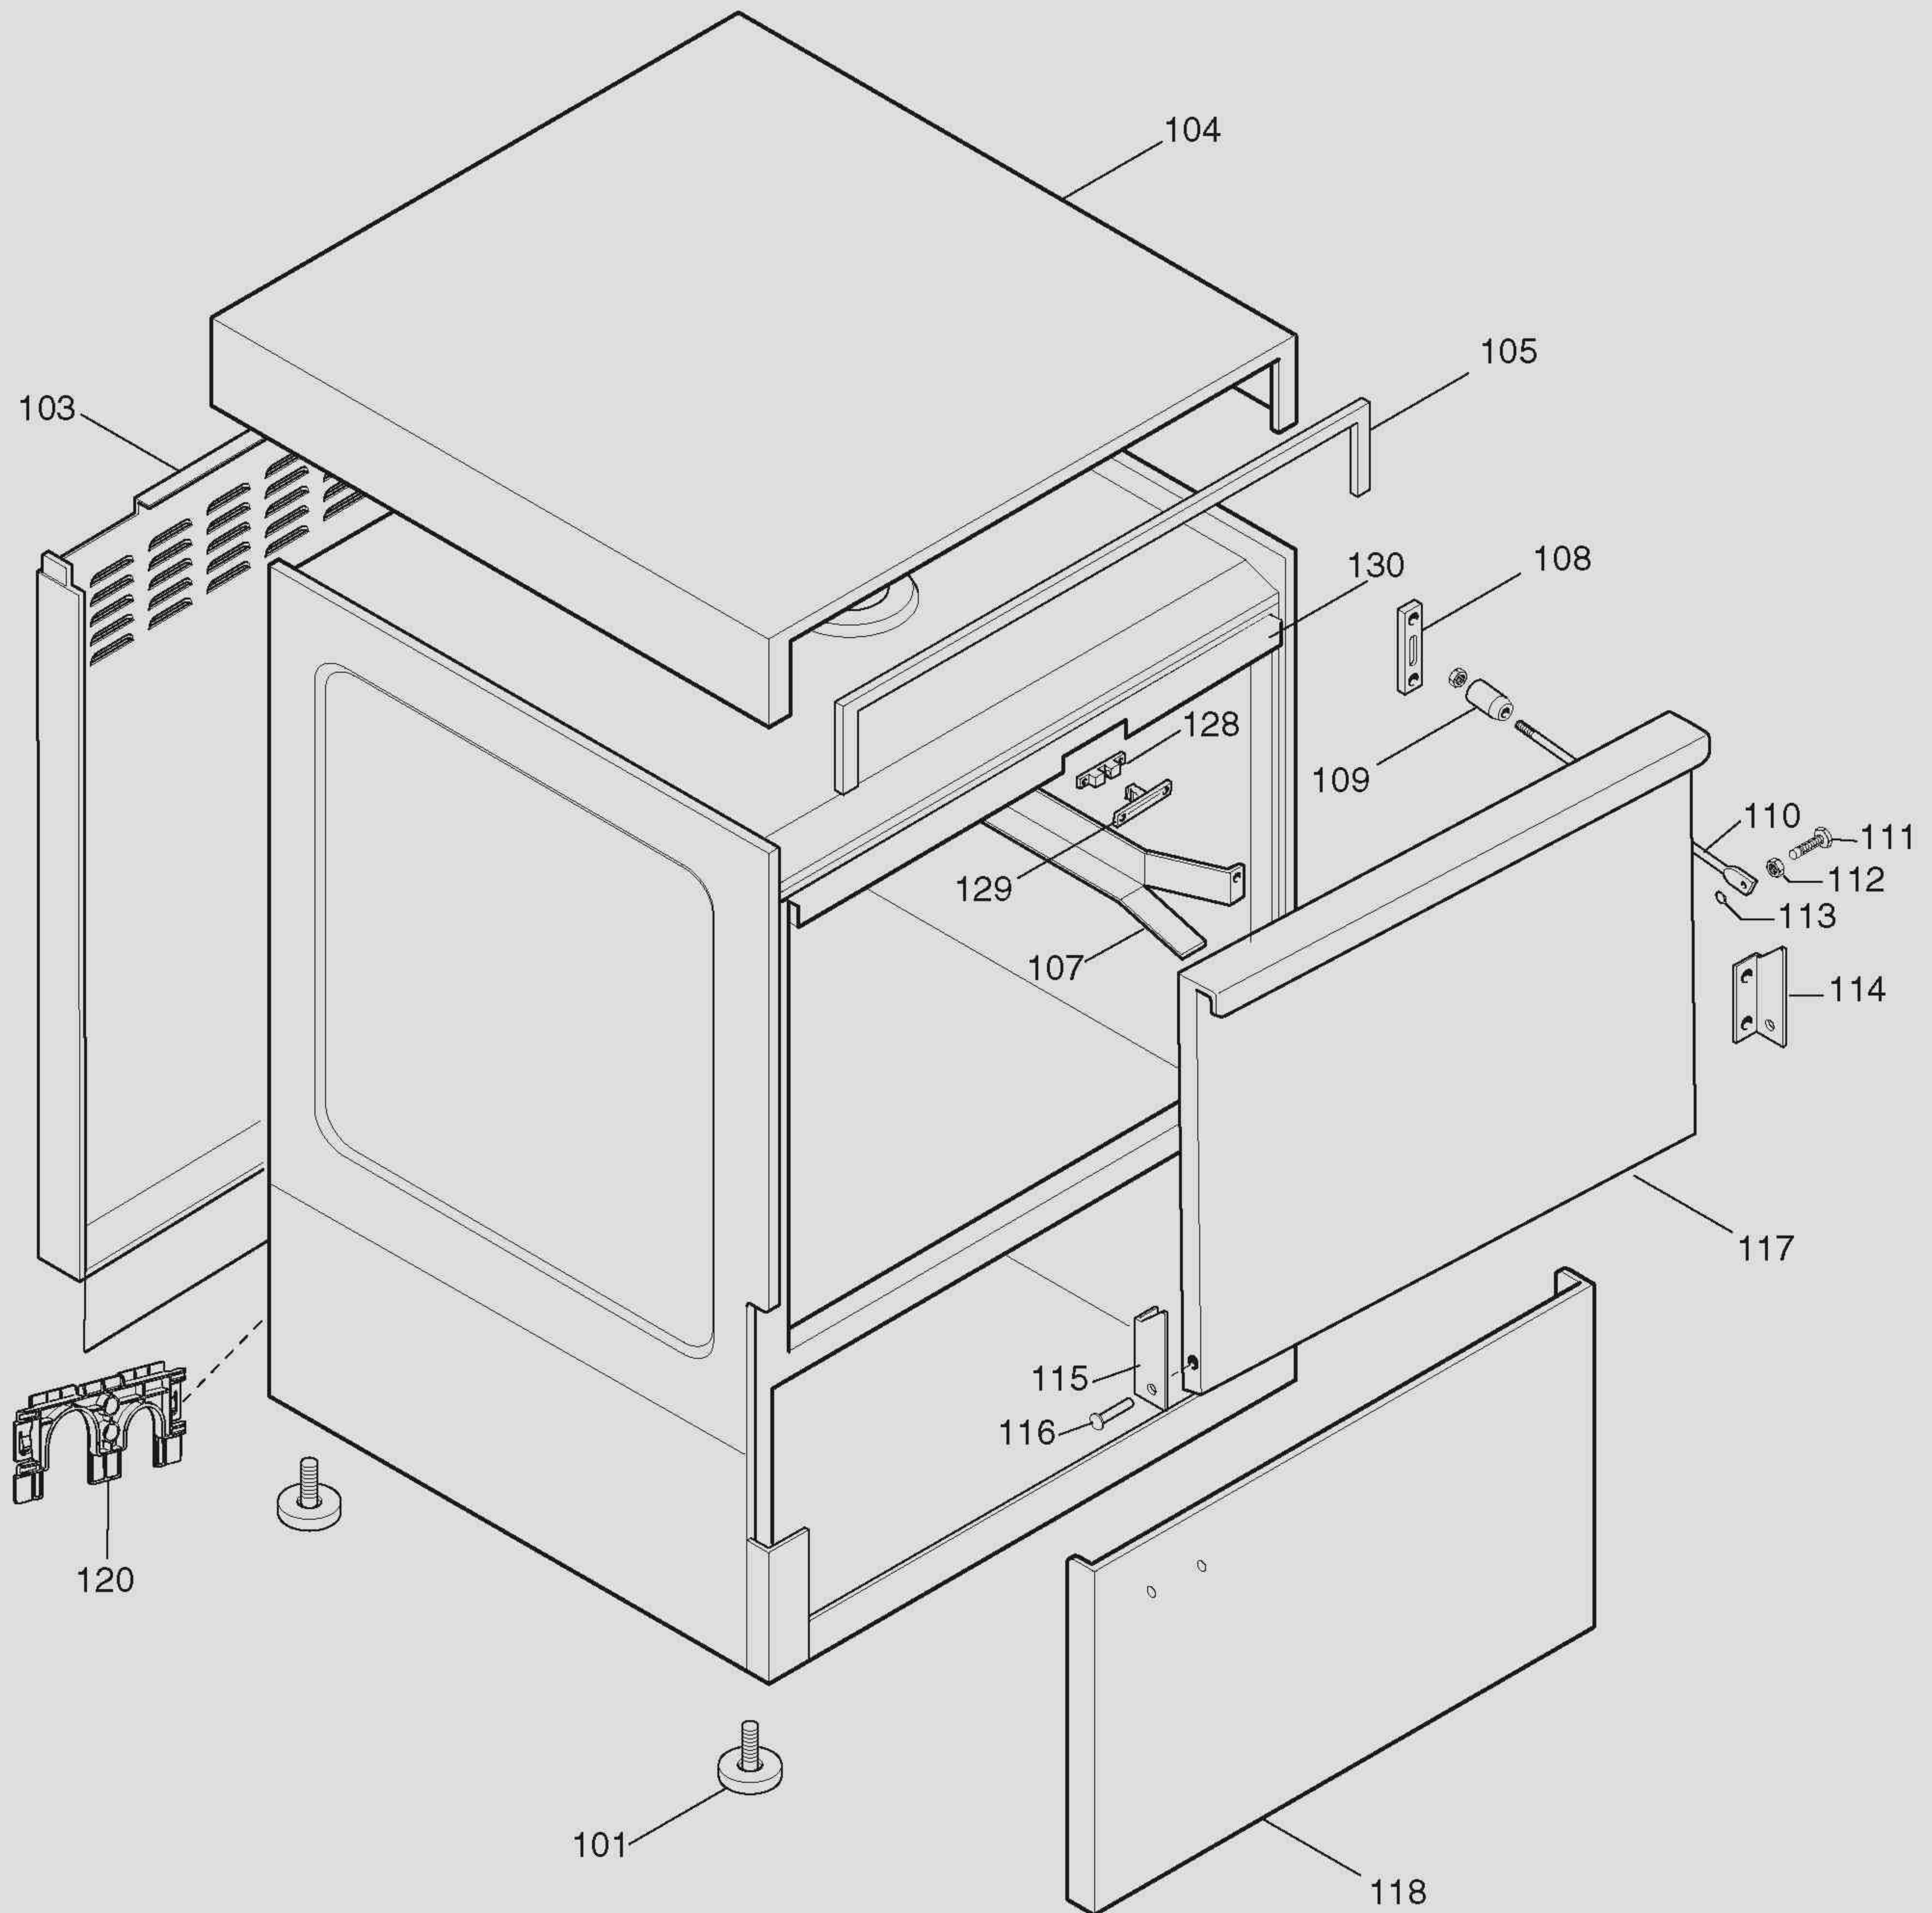

**LAVASTOVIGLIE SOTTOTAVOLO
UNDERCOUNTER DISHWASHER**

LB5G / / WT4G

Code	Type	Ref.	Pagina/ Page
ATMOSFERICA			
400018	WT4DG	b	2 3 4 5
400119	LB5DPG	d	2 3 4 5

Pagina/ Page

Indice/ index

2	Vista generale / Main view
3	Componenti idraulici / Hydraulic components
4	Circuito idraulico / Hydraulic circuit
5	Componenti elettrici / Electrical components
6 - 9	Lista ricambi / Spare parts list

Marchio/ Brand: Z - E
Paese/ Country: GB

ill. 612002p2
Vista generale / Main view

ill. 611002p3
Componenti idraulici / Hydraulic components

ill. 611002p4
Circuito idraulico / Hydraulic circuit

* Cablaggio/Wiring hardness: 590