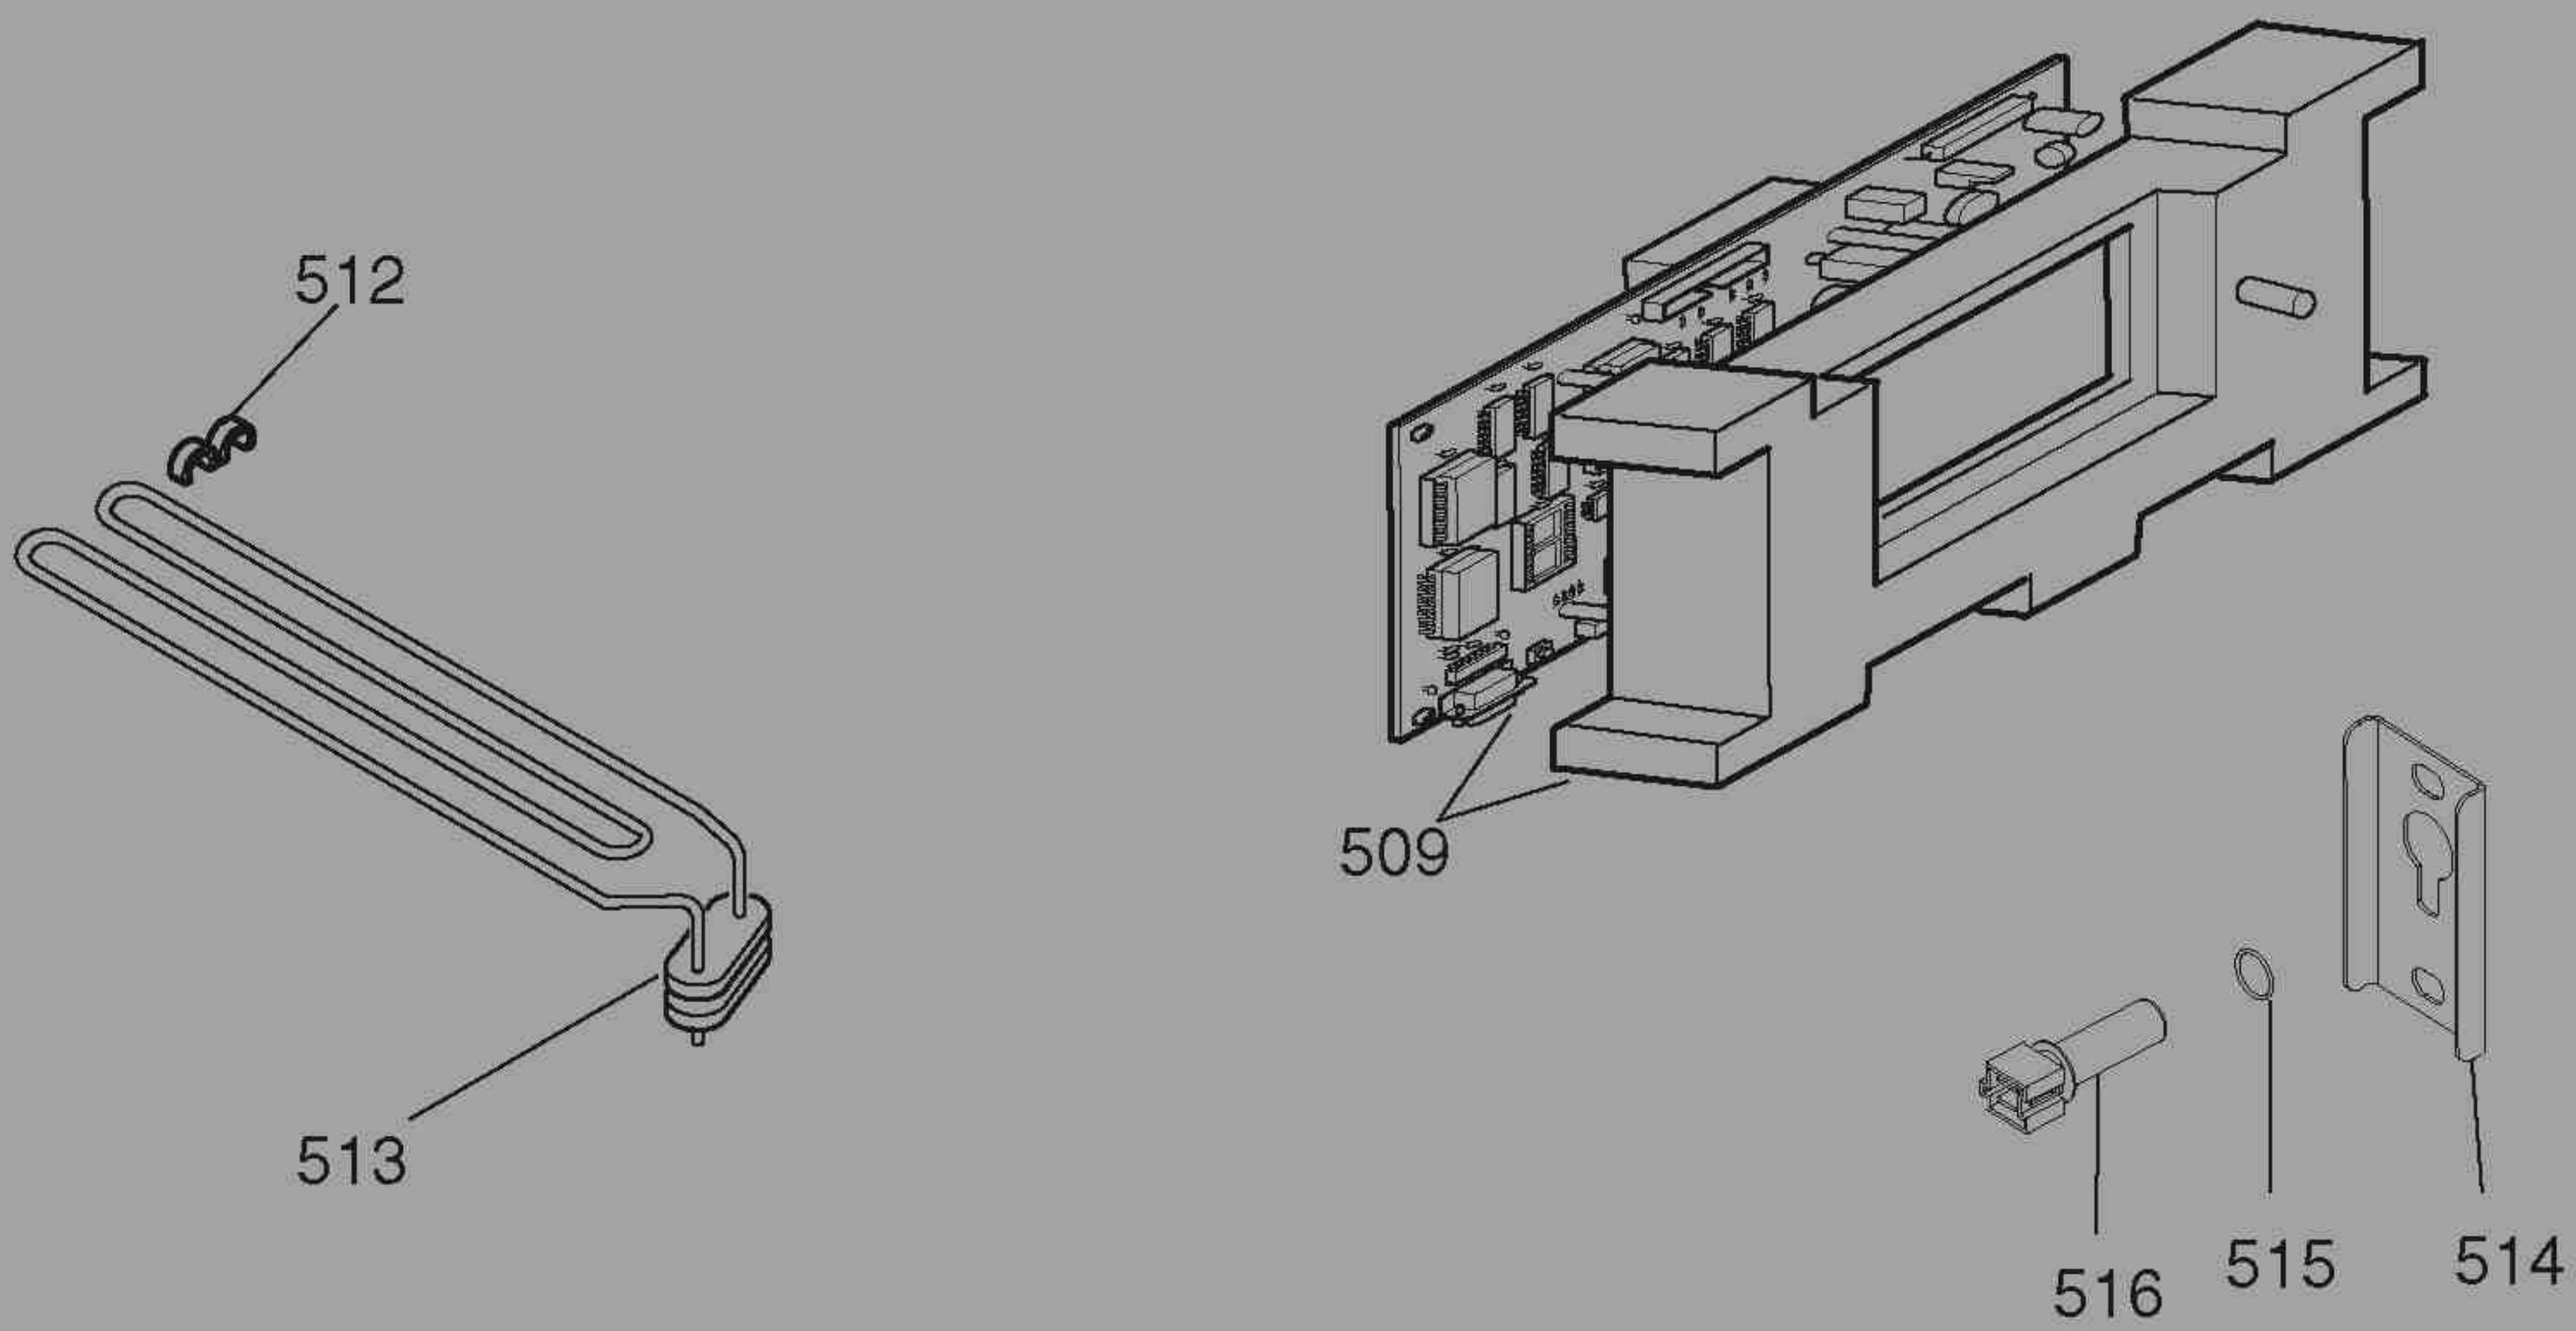

**LAVASTOVIGLIE SOTTOTAVOLO
UNDERCOUNTER DISHWASHER**

LB5G / / WT4G

Code	Type	Ref.	Pagina/ Page
ATMOSFERICA			
400018	WT4DG	b	2 3 4 5
400119	LB5DPG	d	2 3 4 5

Pagina/ Page

Indice/ index

2	Vista generale / Main view
3	Componenti idraulici / Hydraulic components
4	Circuito idraulico / Hydraulic circuit
5	Componenti elettrici / Electrical components
6 - 9	Lista ricambi / Spare parts list

Marchio/ Brand: Z - E
Paese/ Country: GB

ill. 612002p2
Vista generale / Main view

ill. 611002p3
Componenti idraulici / Hydraulic components

ill. 611002p4
Circuito idraulico / Hydraulic circuit

ill. 611002p5
Componenti elettrici / Electrical components