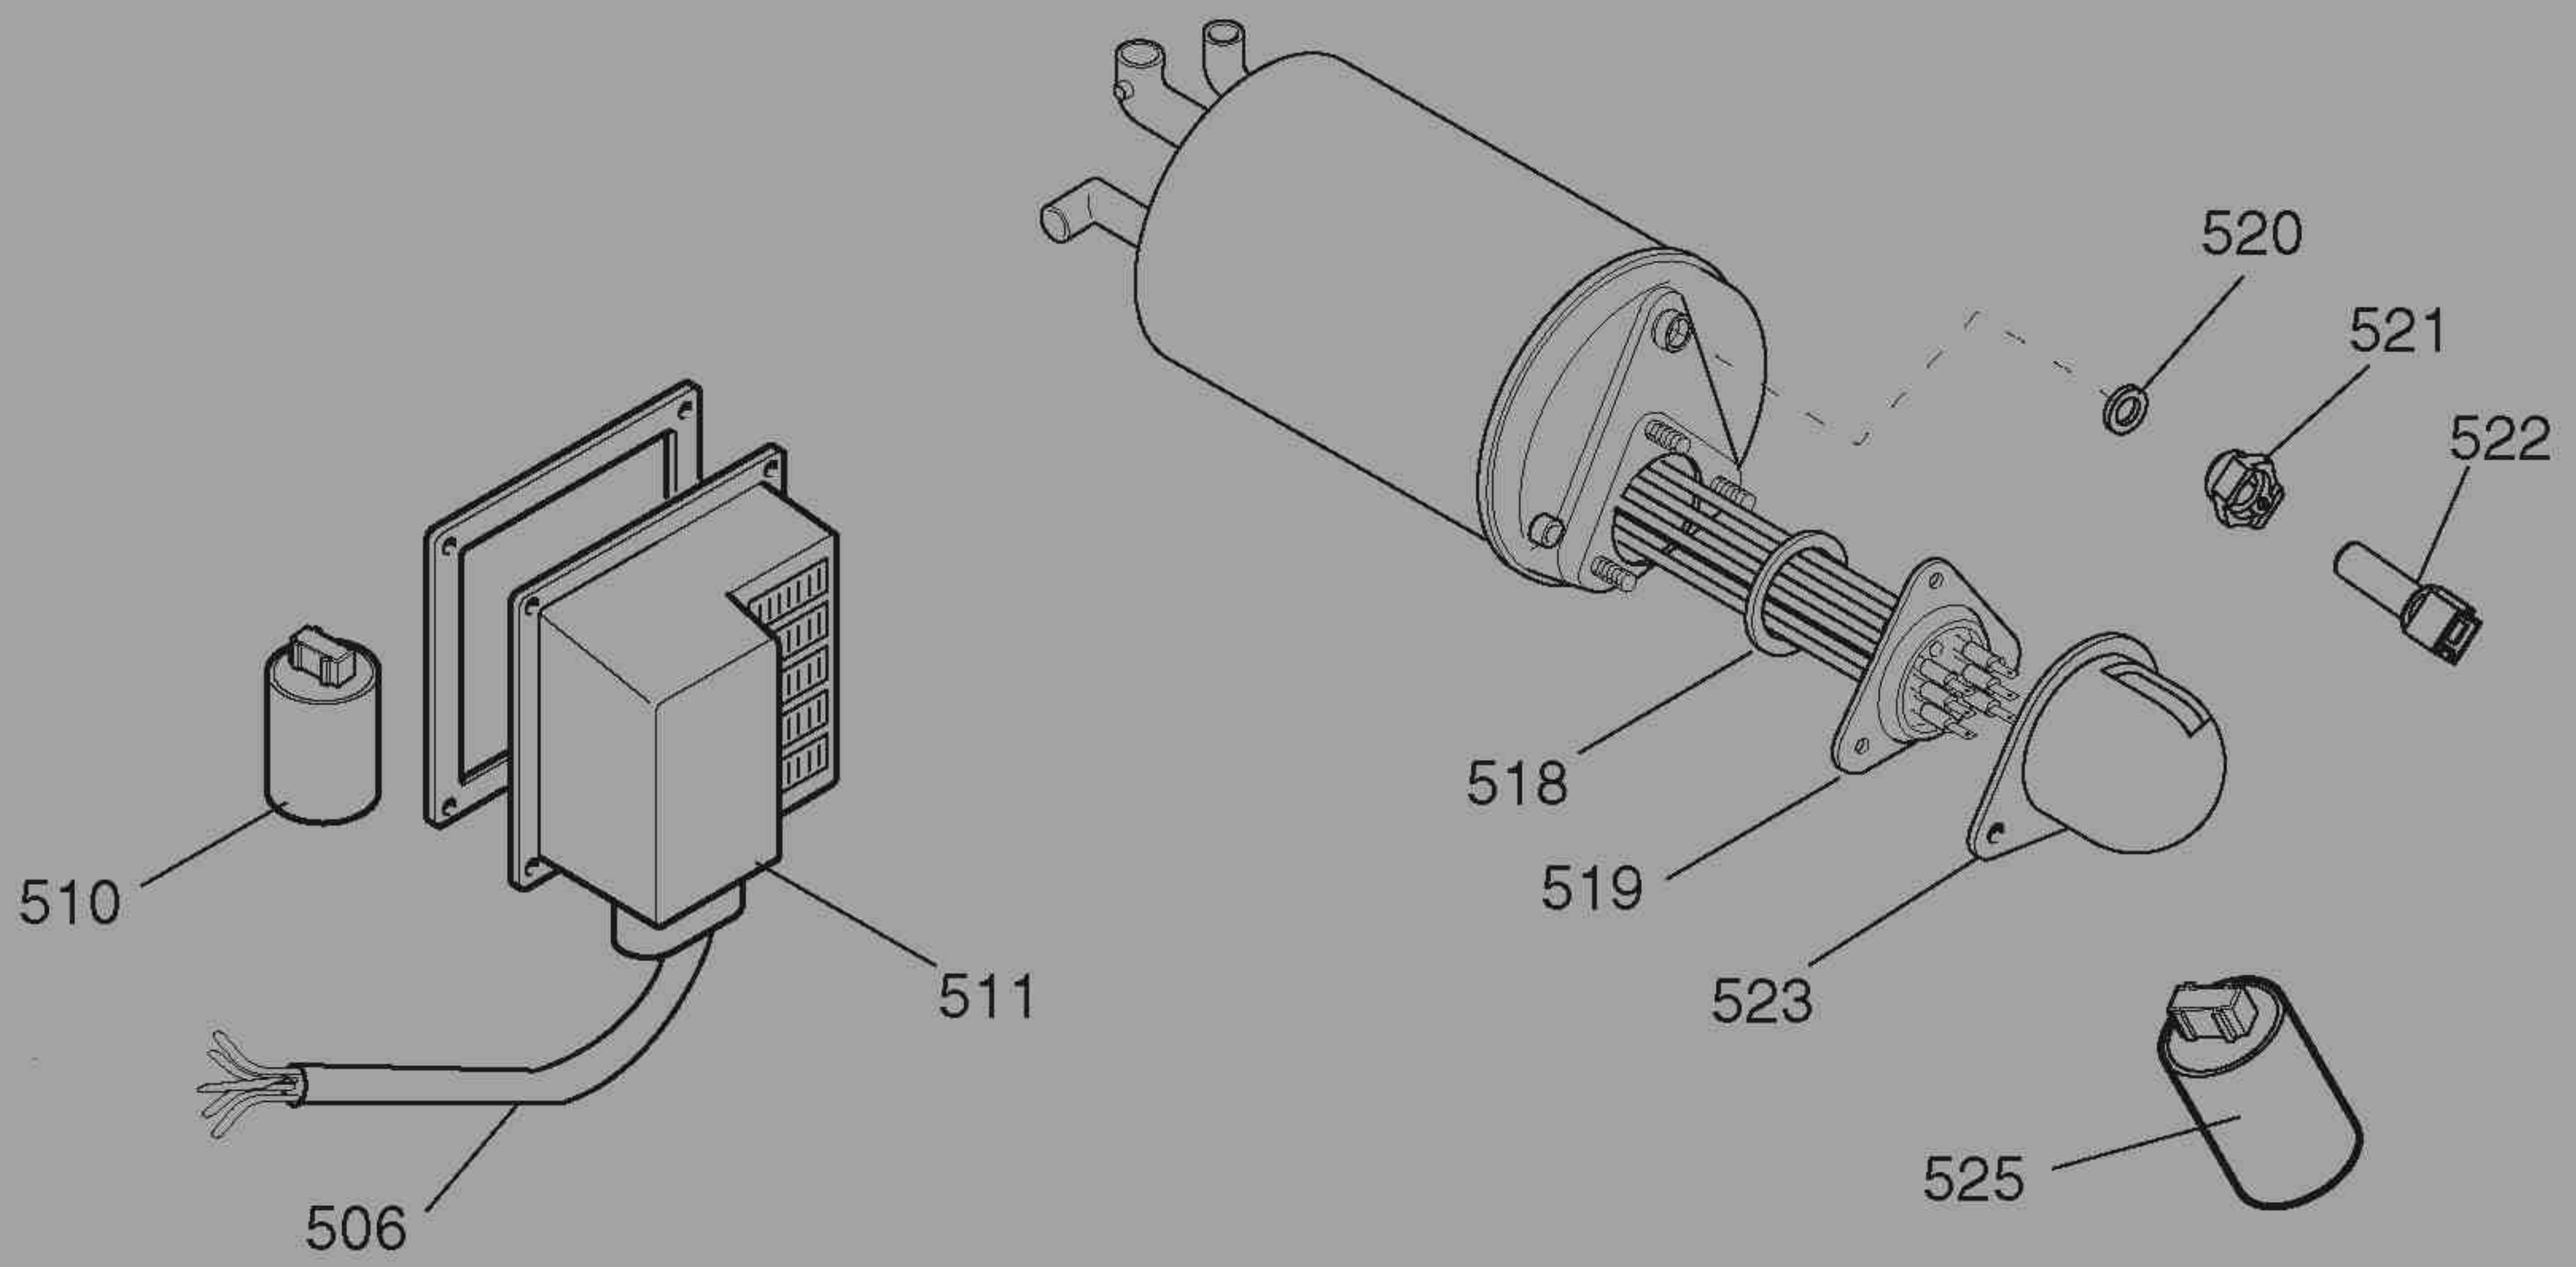

**LAVASTOVIGLIE SOTTOTAVOLO
UNDERCOUNTER DISHWASHER**

LB5G / / WT4G

Code	Type	Ref.	Pagina/ Page
ATMOSFERICA			
400018	WT4DG	b	2 3 4 5
400119	LB5DPG	d	2 3 4 5

Pagina/ Page

Indice/ index

2	Vista generale / Main view
3	Componenti idraulici / Hydraulic components
4	Circuito idraulico / Hydraulic circuit
5	Componenti elettrici / Electrical components
6 - 9	Lista ricambi / Spare parts list

Marchio/ Brand: Z - E
Paese/ Country: GB

ill. 612002p2
Vista generale / Main view

ill. 611002p3
Componenti idraulici / Hydraulic components

ill. 611002p4
Circuito idraulico / Hydraulic circuit

ill. 611002p5
Componenti elettrici / Electrical components