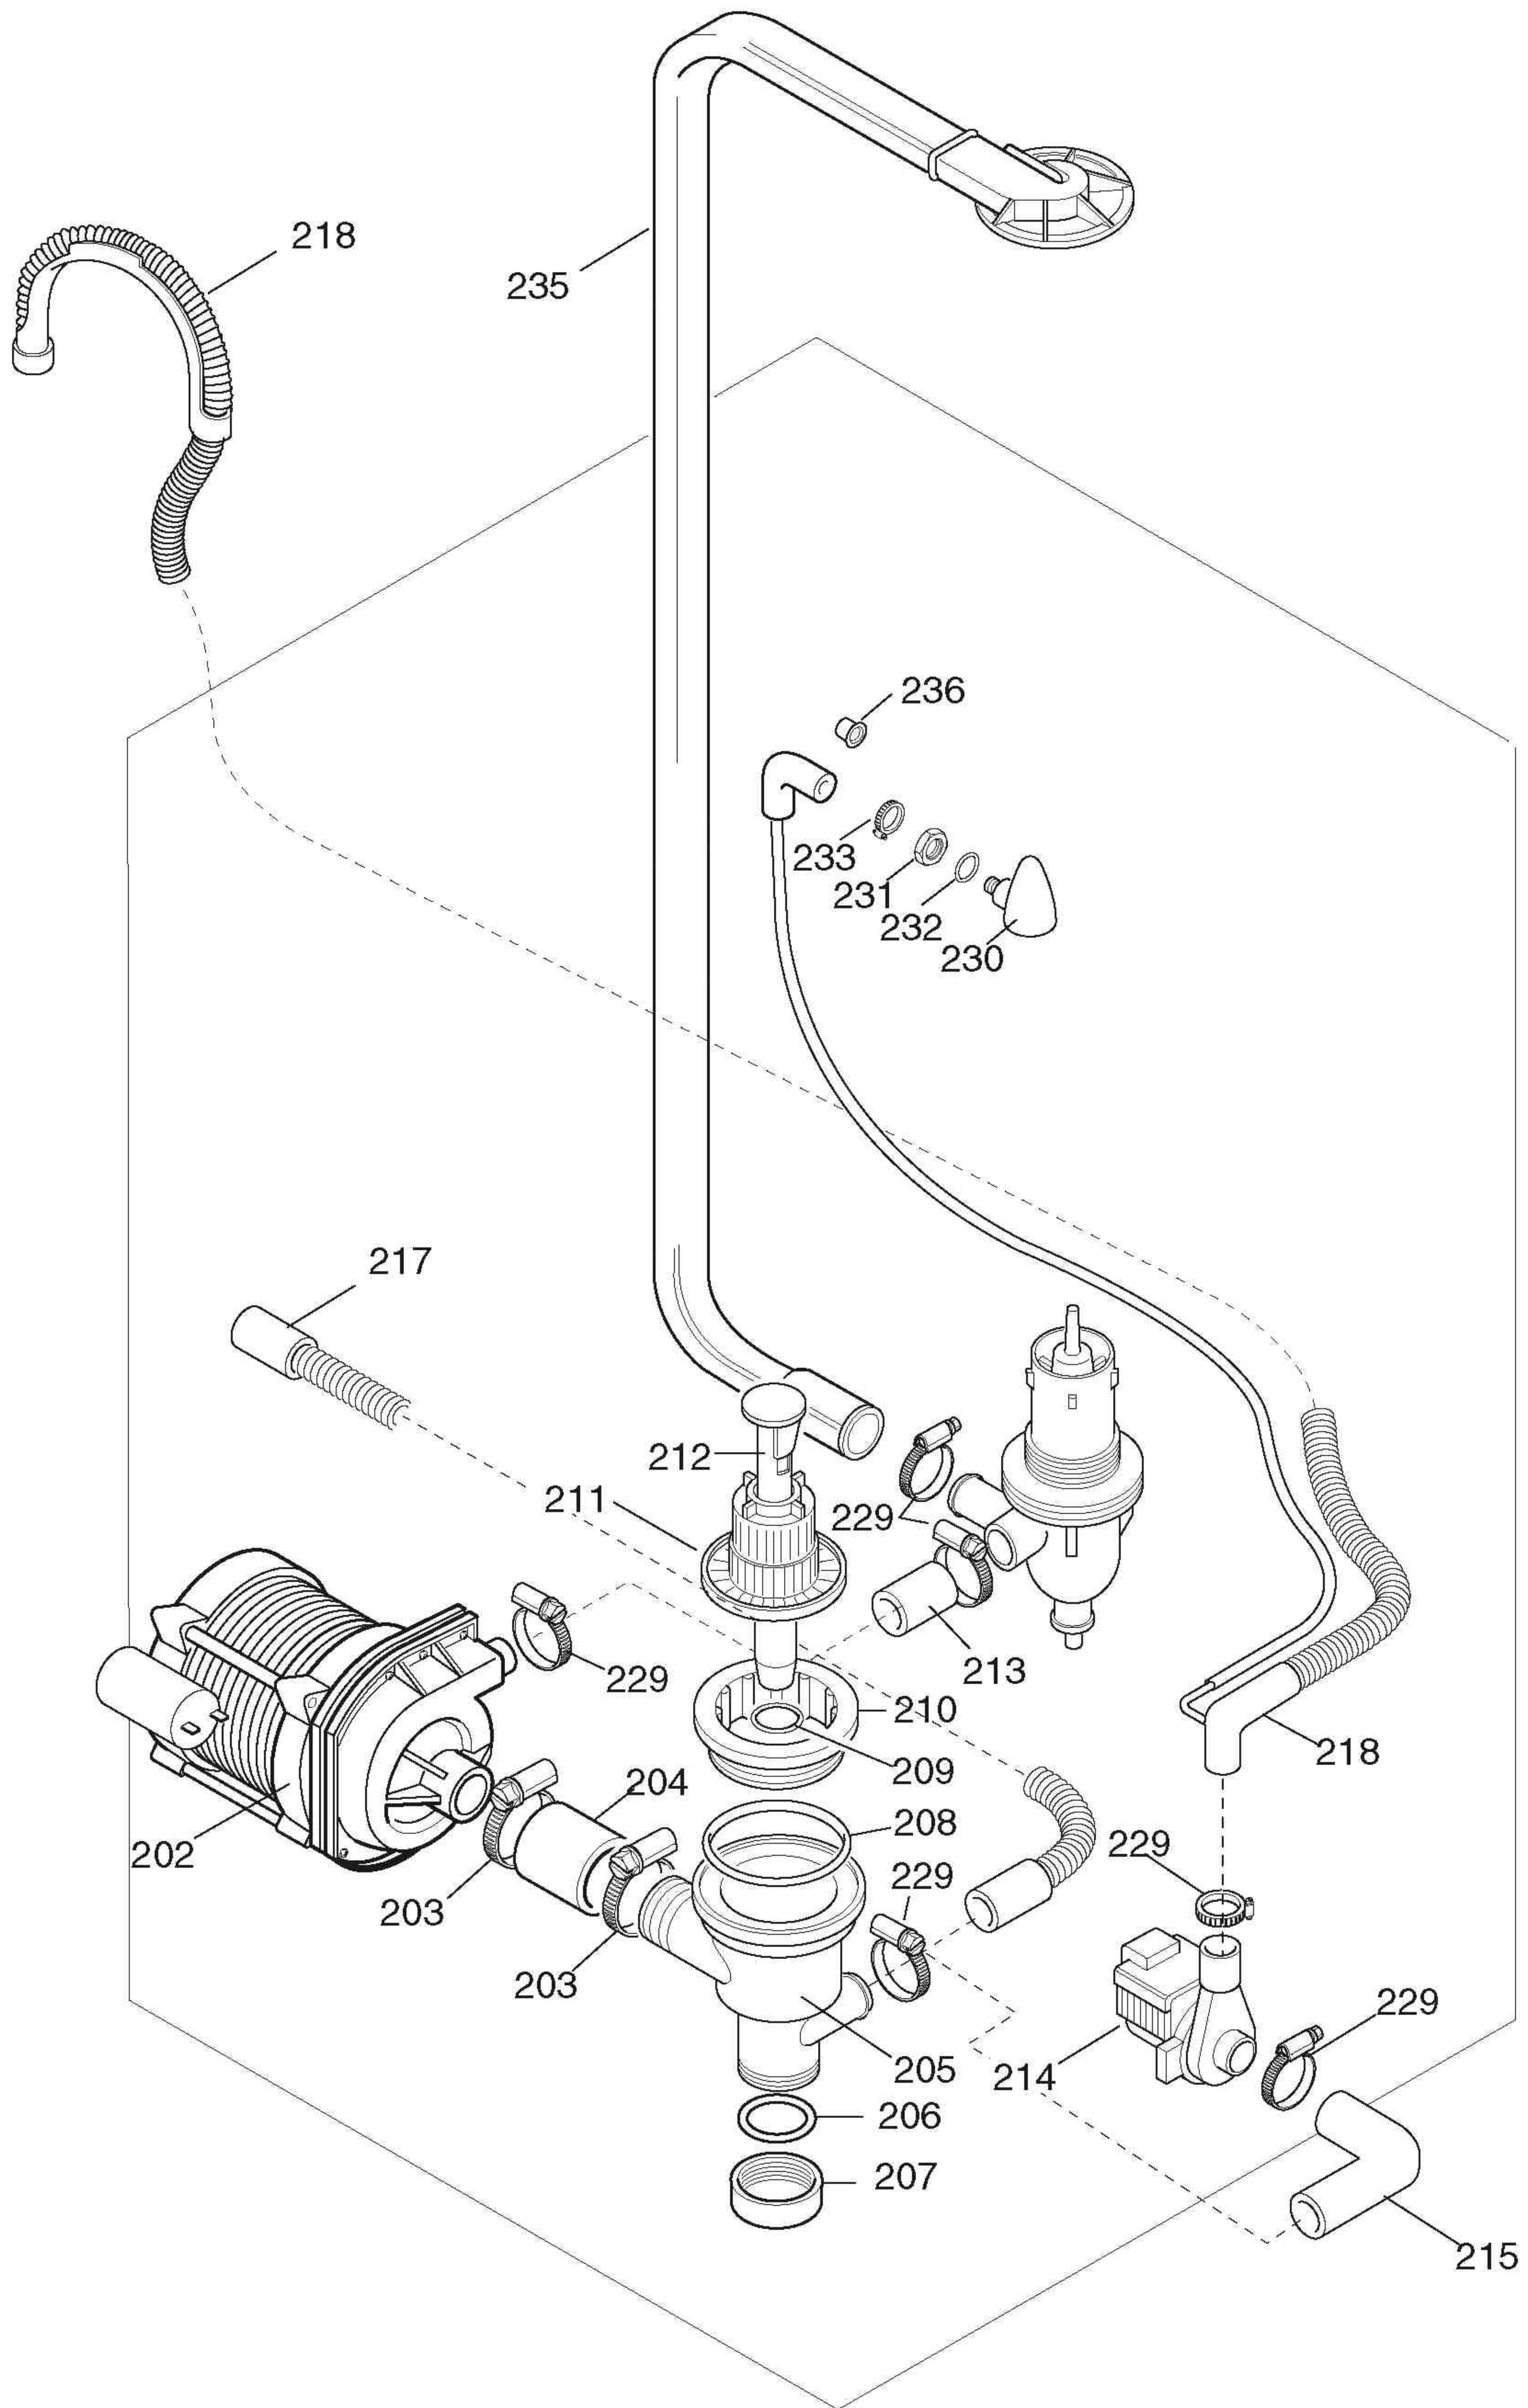

**LAVASTOVIGLIE SOTTOTAVOLO
UNDERCOUNTER DISHWASHER**

LB5G / / WT4G

Code	Type	Ref.	Pagina/ Page
ATMOSFERICA			
400018	WT4DG	b	2 3 4 5
400119	LB5DPG	d	2 3 4 5

Pagina/ Page

Indice/ index

2	Vista generale / Main view
3	Componenti idraulici / Hydraulic components
4	Circuito idraulico / Hydraulic circuit
5	Componenti elettrici / Electrical components
6 - 9	Lista ricambi / Spare parts list

Marchio/ Brand: Z - E
Paese/ Country: GB

ill. 612002p2
Vista generale / Main view

ill. 611002p3
Componenti idraulici / Hydraulic components

ill. 611002p4
Circuito idraulico / Hydraulic circuit

* Cablaggio/Wiring hardness: 590