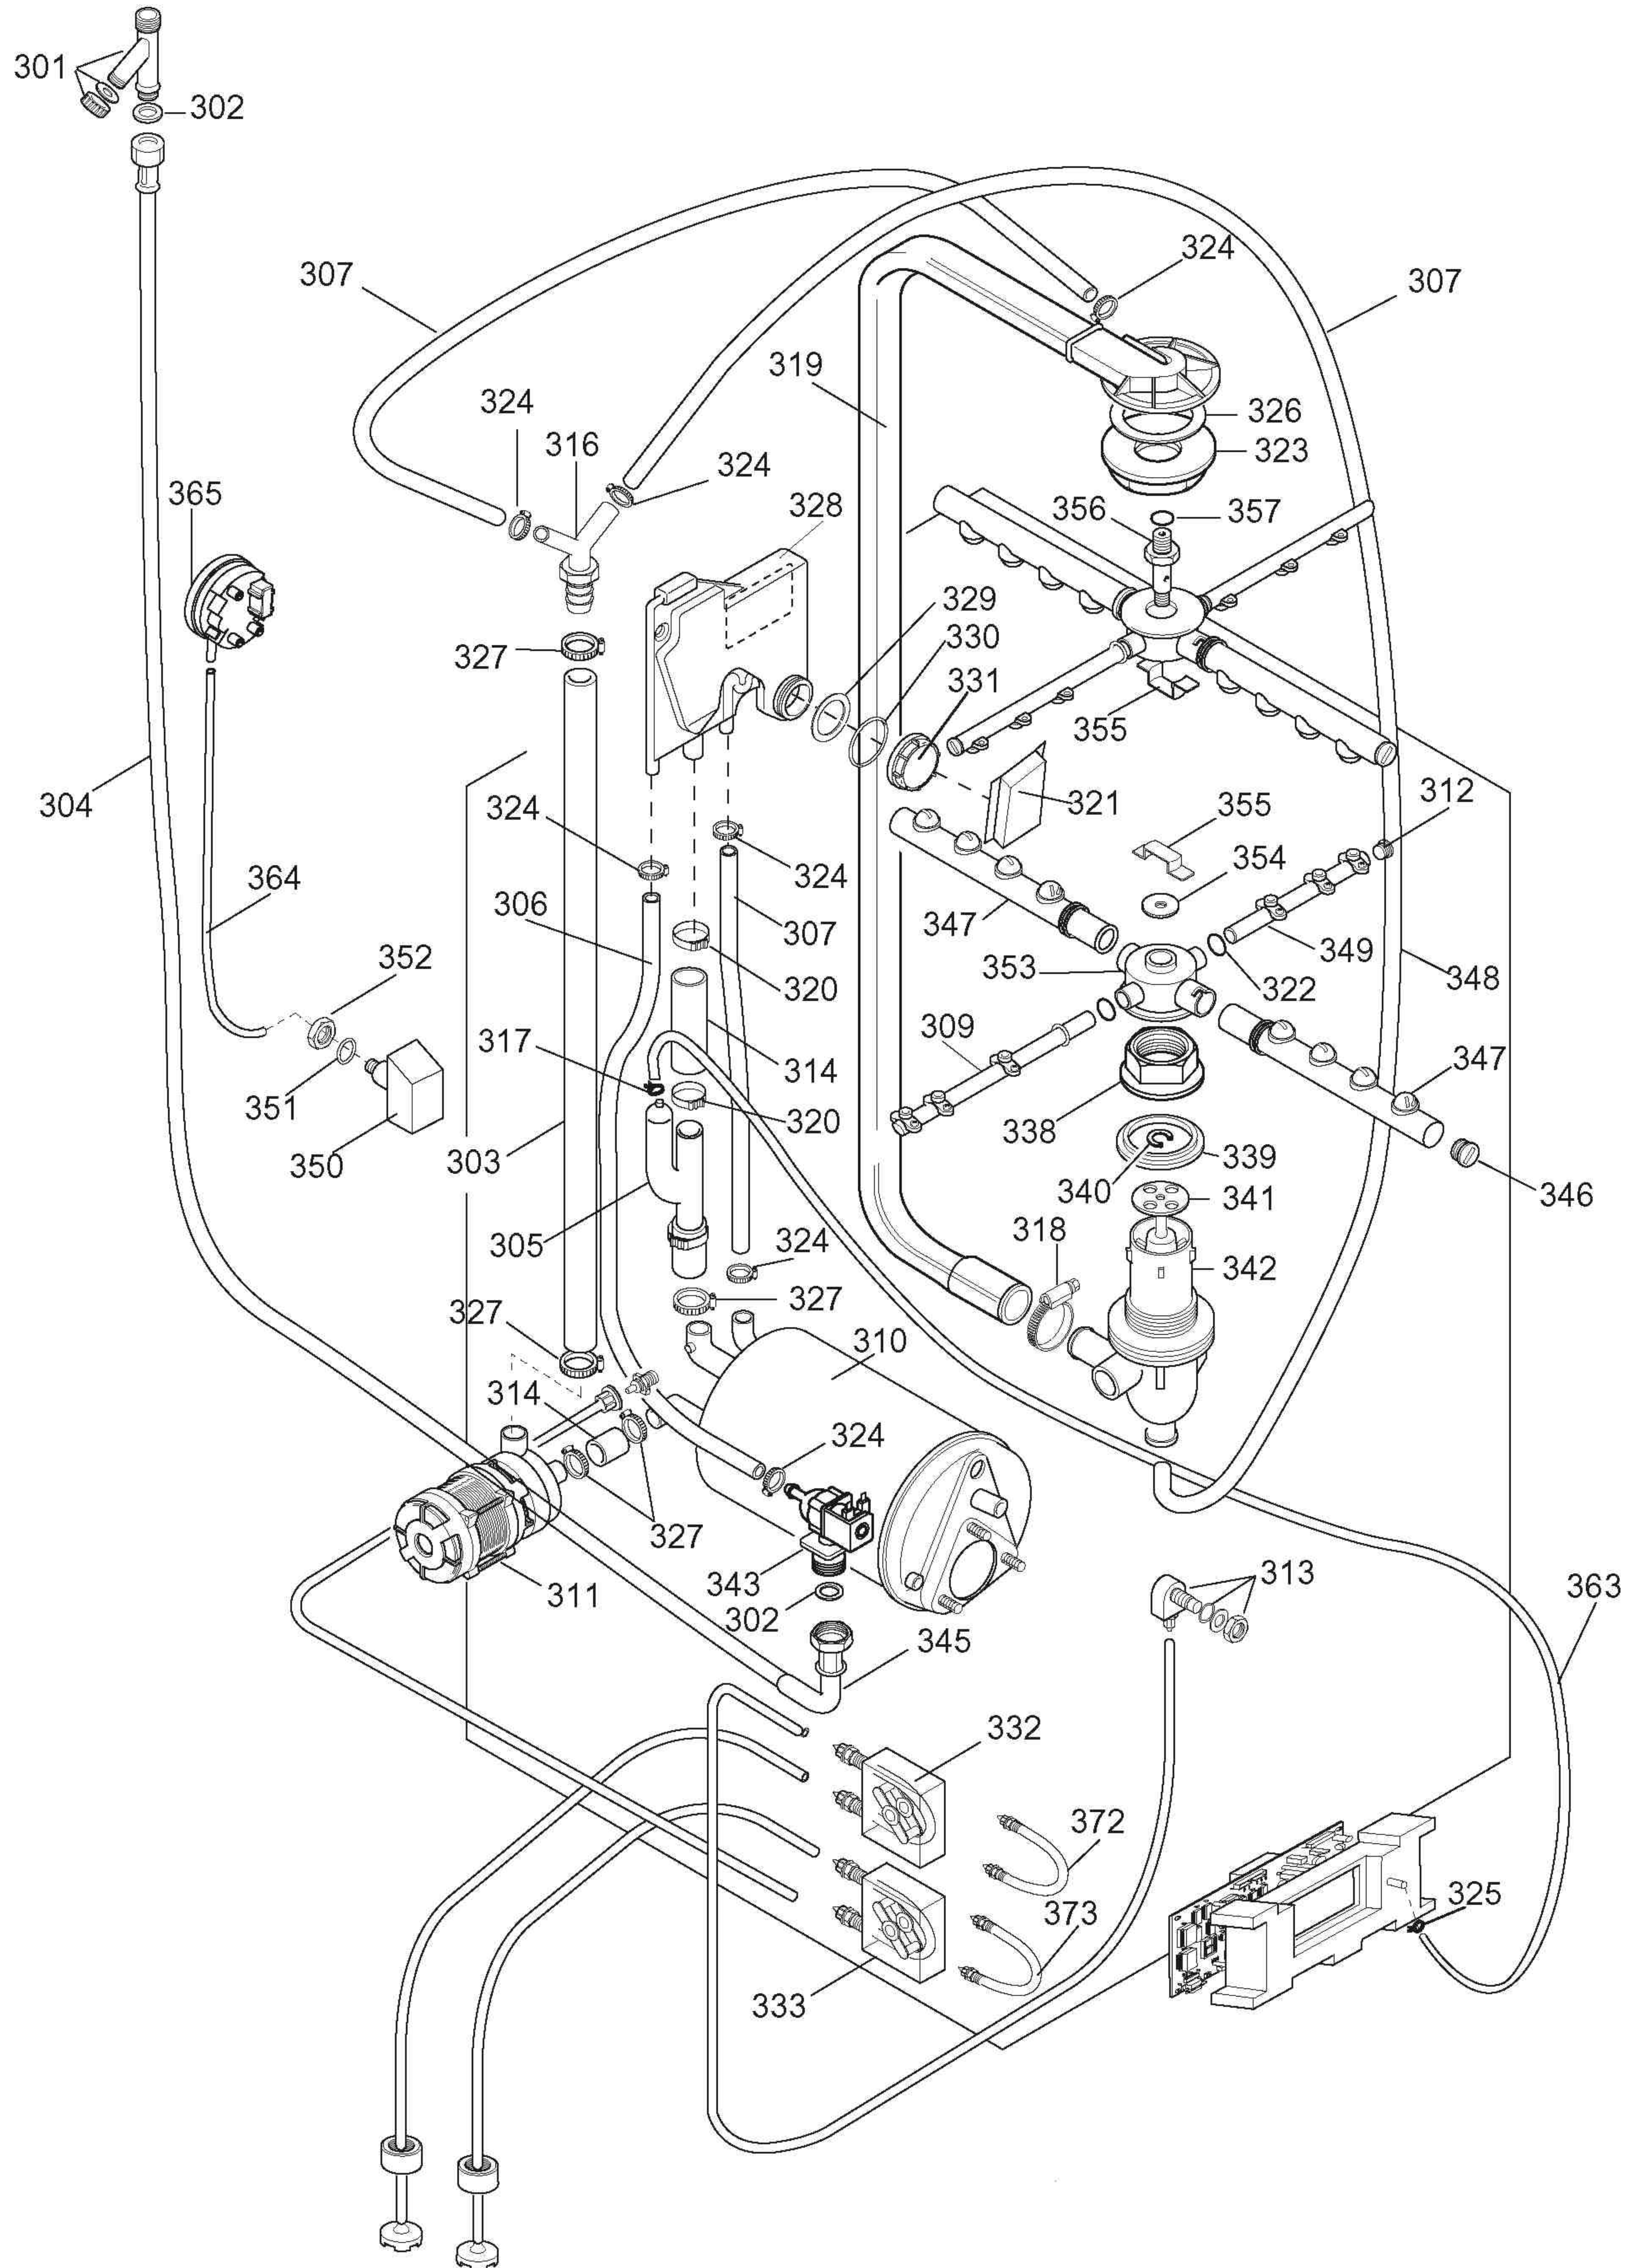

**LAVASTOVIGLIE SOTTOTAVOLO
UNDERCOUNTER DISHWASHER**

LB5G / / WT4G

Code	Type	Ref.	Pagina/ Page
ATMOSFERICA			
400018	WT4DG	b	2 3 4 5
400119	LB5DPG	d	2 3 4 5

Pagina/ Page

Indice/ index

2	Vista generale / Main view
3	Componenti idraulici / Hydraulic components
4	Circuito idraulico / Hydraulic circuit
5	Componenti elettrici / Electrical components
6 - 9	Lista ricambi / Spare parts list

Marchio/ Brand: Z - E
Paese/ Country: GB

ill. 612002p2
Vista generale / Main view

ill. 611002p3
Componenti idraulici / Hydraulic components

ill. 611002p4
Circuito idraulico / Hydraulic circuit

ill. 611002p5
Componenti elettrici / Electrical components