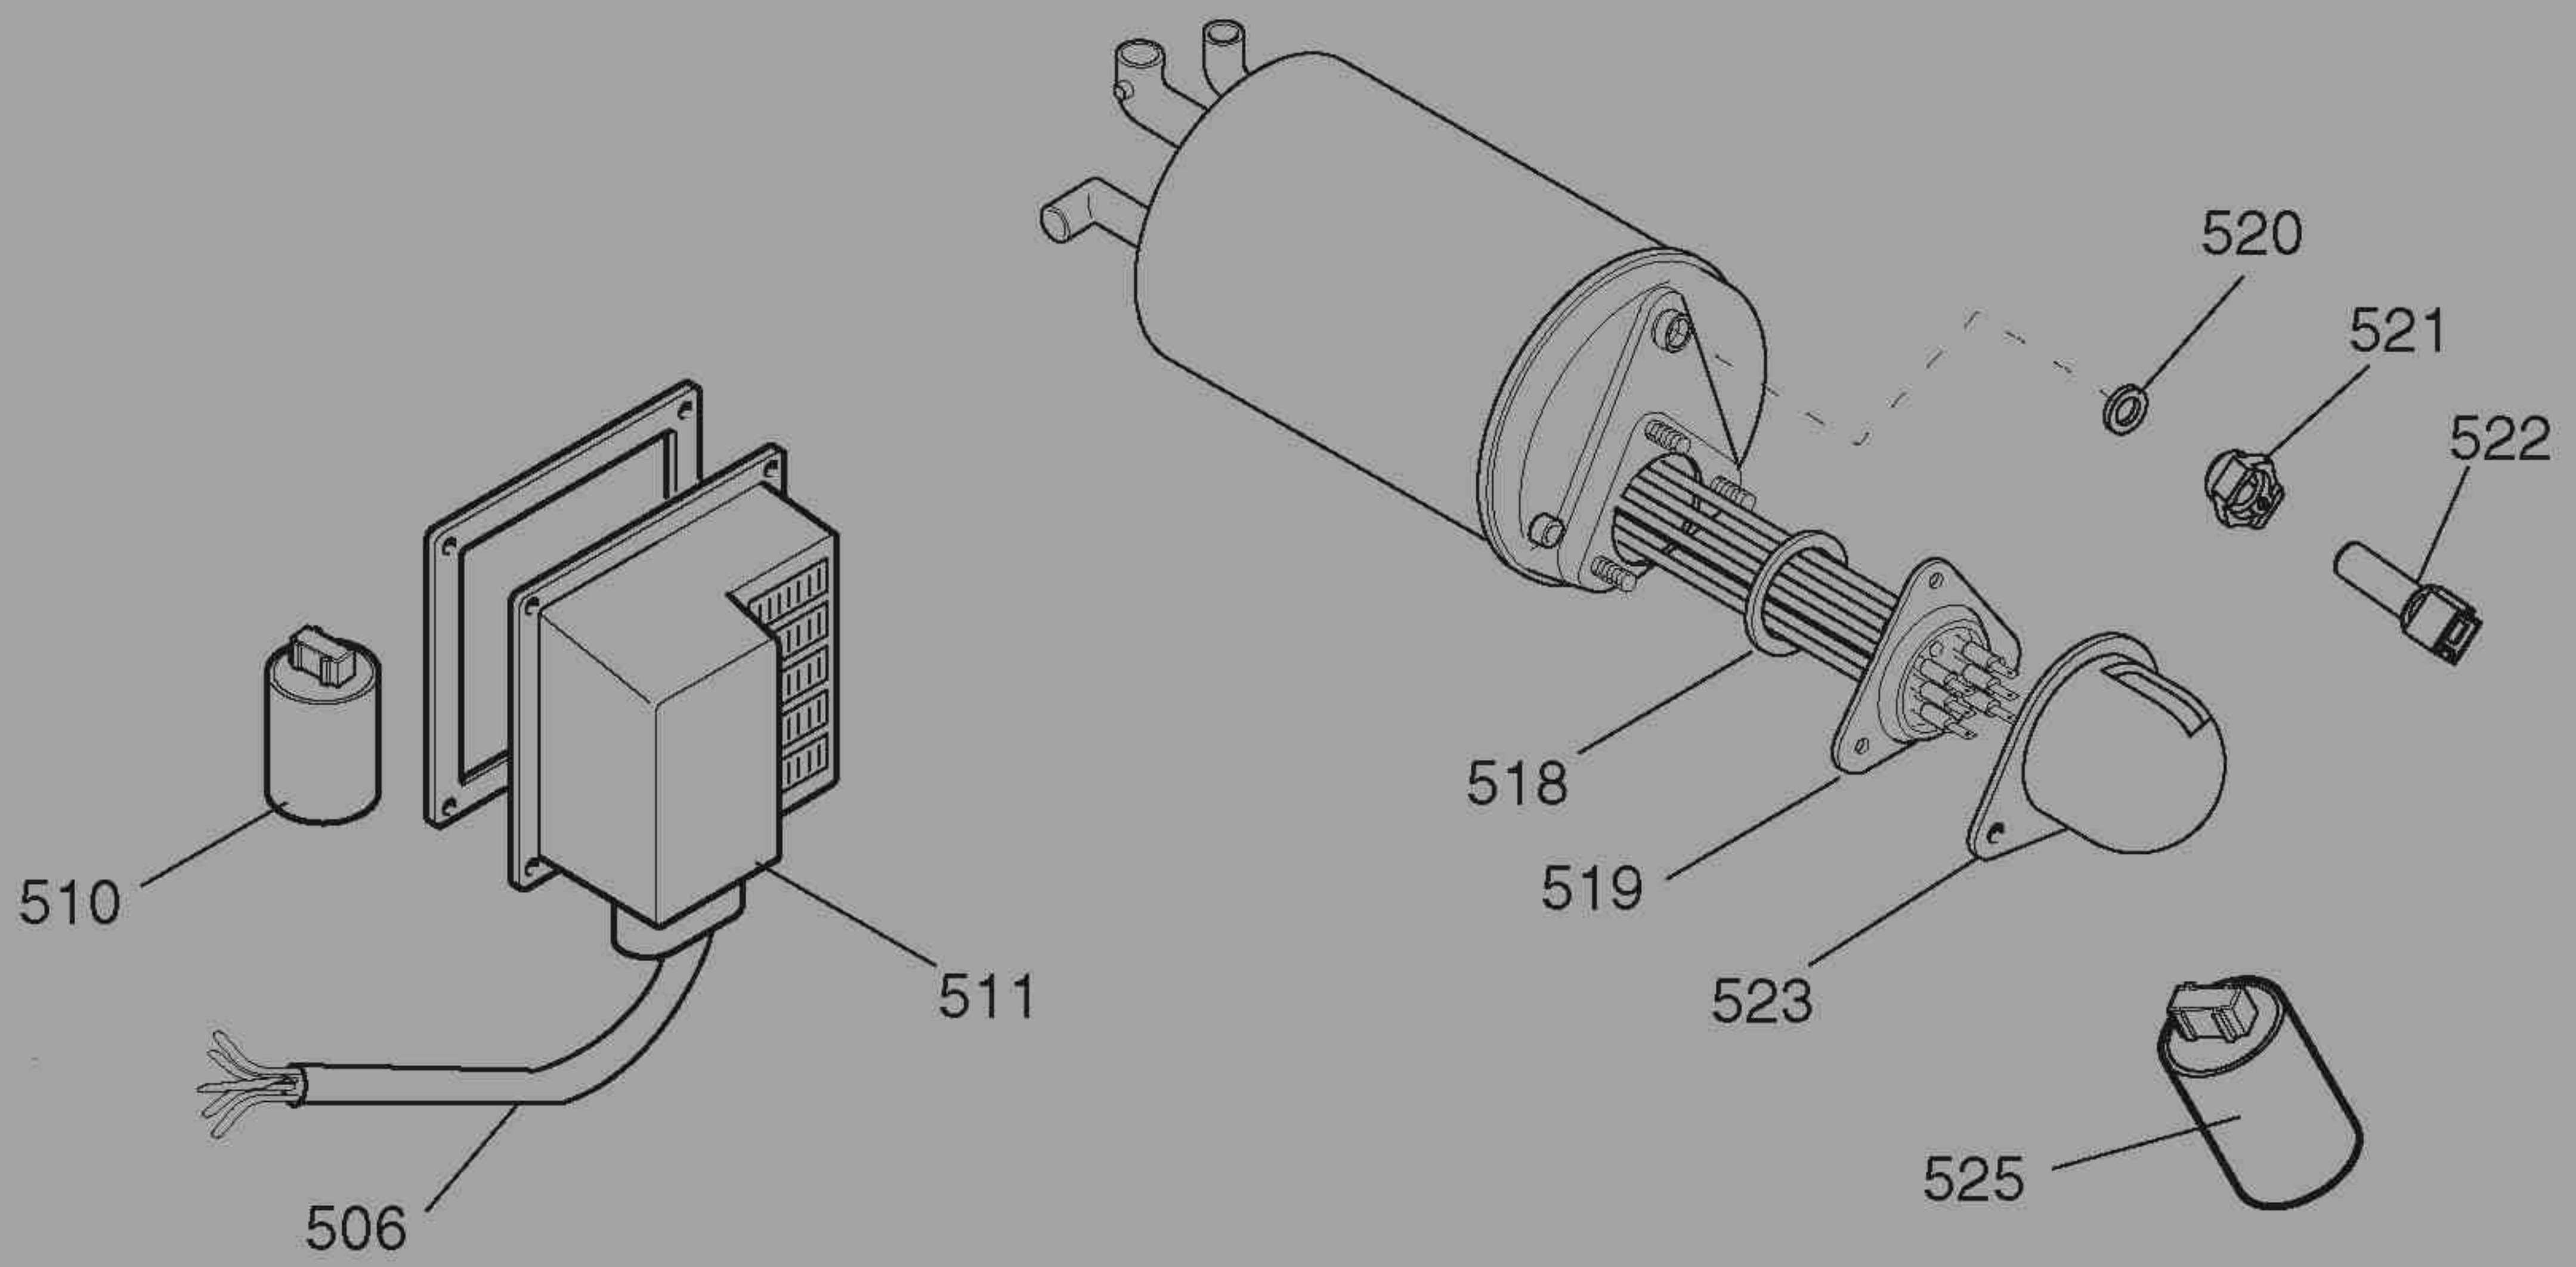

**LAVASTOVIGLIE SOTTOTAVOLO
UNDERCOUNTER DISHWASHER**

LB5G / / WT4G

Code	Type	Ref.	Pagina/ Page
ATMOSFERICA			
400018	WT4DG	b	2 3 4 5
400119	LB5DPG	d	2 3 4 5

Pagina/ Page

Indice/ index

2	Vista generale / Main view
3	Componenti idraulici / Hydraulic components
4	Circuito idraulico / Hydraulic circuit
5	Componenti elettrici / Electrical components
6 - 9	Lista ricambi / Spare parts list

Marchio/ Brand: Z - E
Paese/ Country: GB

ill. 612002p2
Vista generale / Main view

ill. 611002p3
Componenti idraulici / Hydraulic components

ill. 611002p4
Circuito idraulico / Hydraulic circuit

* Cablaggio/Wiring hardness: 590