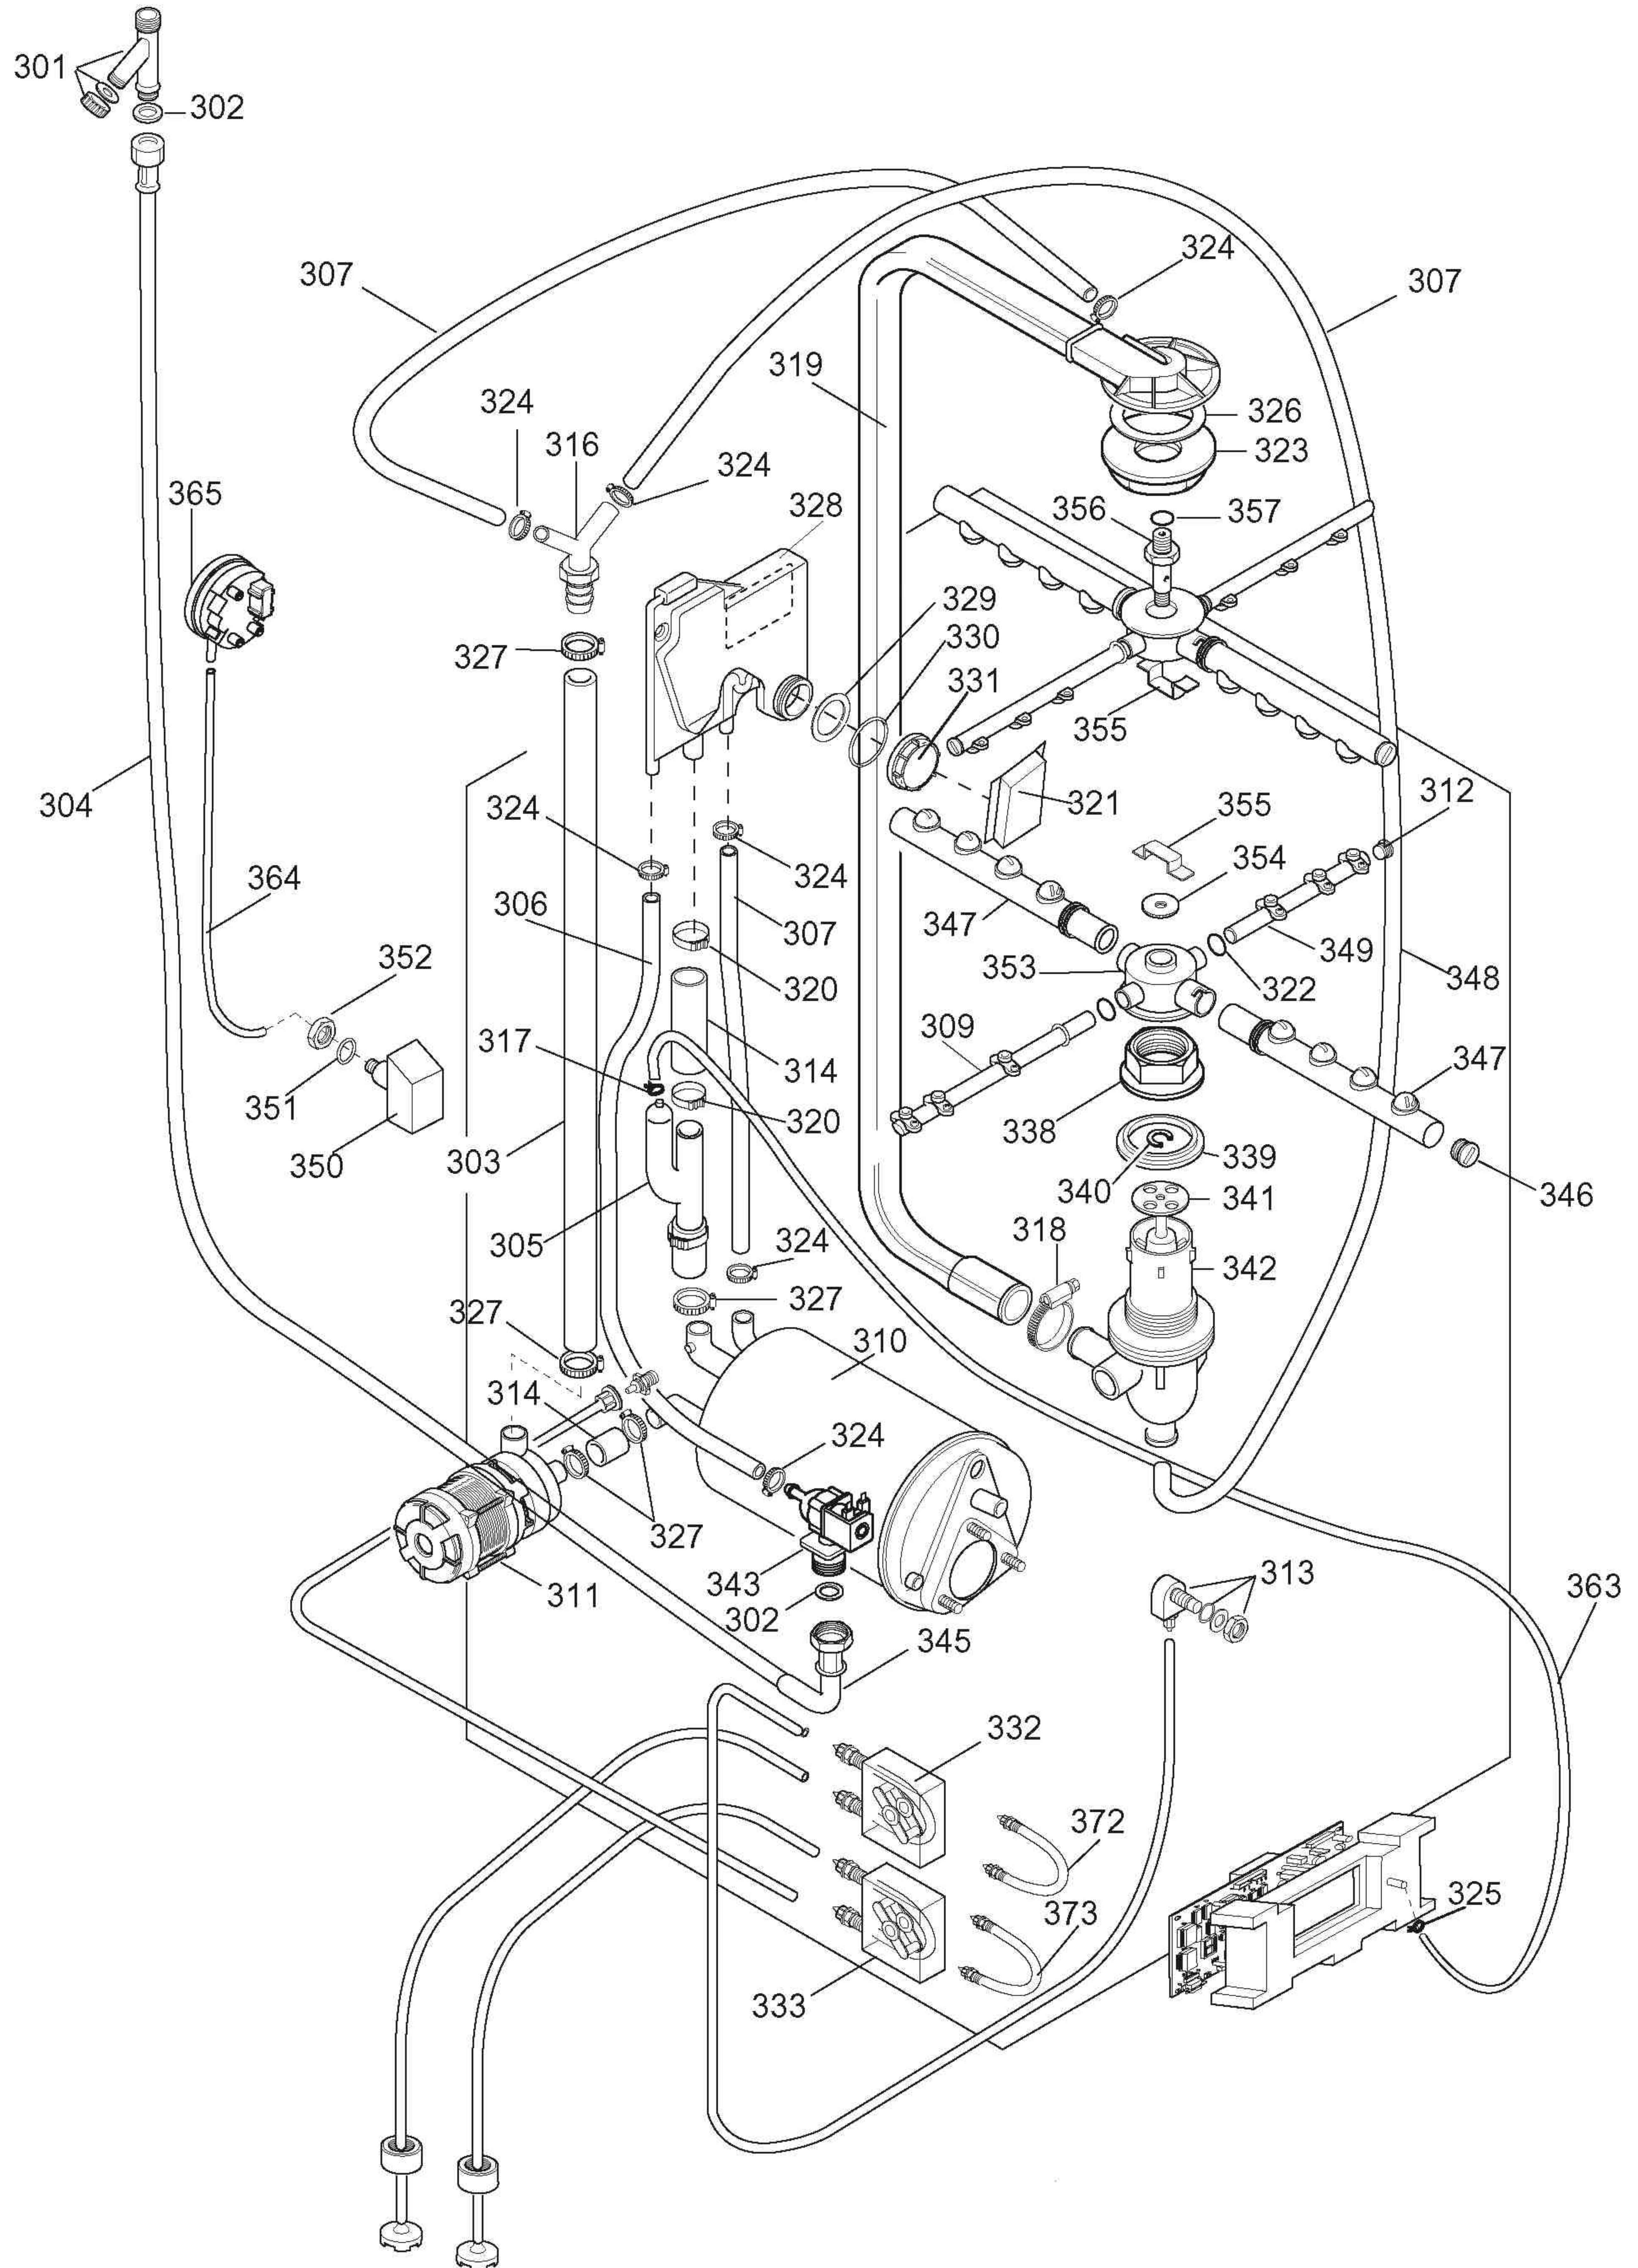

**LAVASTOVIGLIE SOTTOTAVOLO
UNDERCOUNTER DISHWASHER**

LB5G / / WT4G

Code	Type	Ref.	Pagina/ Page
ATMOSFERICA			
400018	WT4DG	b	2 3 4 5
400119	LB5DPG	d	2 3 4 5

Pagina/ Page

Indice/ index

2	Vista generale / Main view
3	Componenti idraulici / Hydraulic components
4	Circuito idraulico / Hydraulic circuit
5	Componenti elettrici / Electrical components
6 - 9	Lista ricambi / Spare parts list

Marchio/ Brand: Z - E
Paese/ Country: GB

ill. 612002p2
Vista generale / Main view

ill. 611002p3
Componenti idraulici / Hydraulic components

ill. 611002p4
Circuito idraulico / Hydraulic circuit

* Cablaggio/Wiring hardness: 590