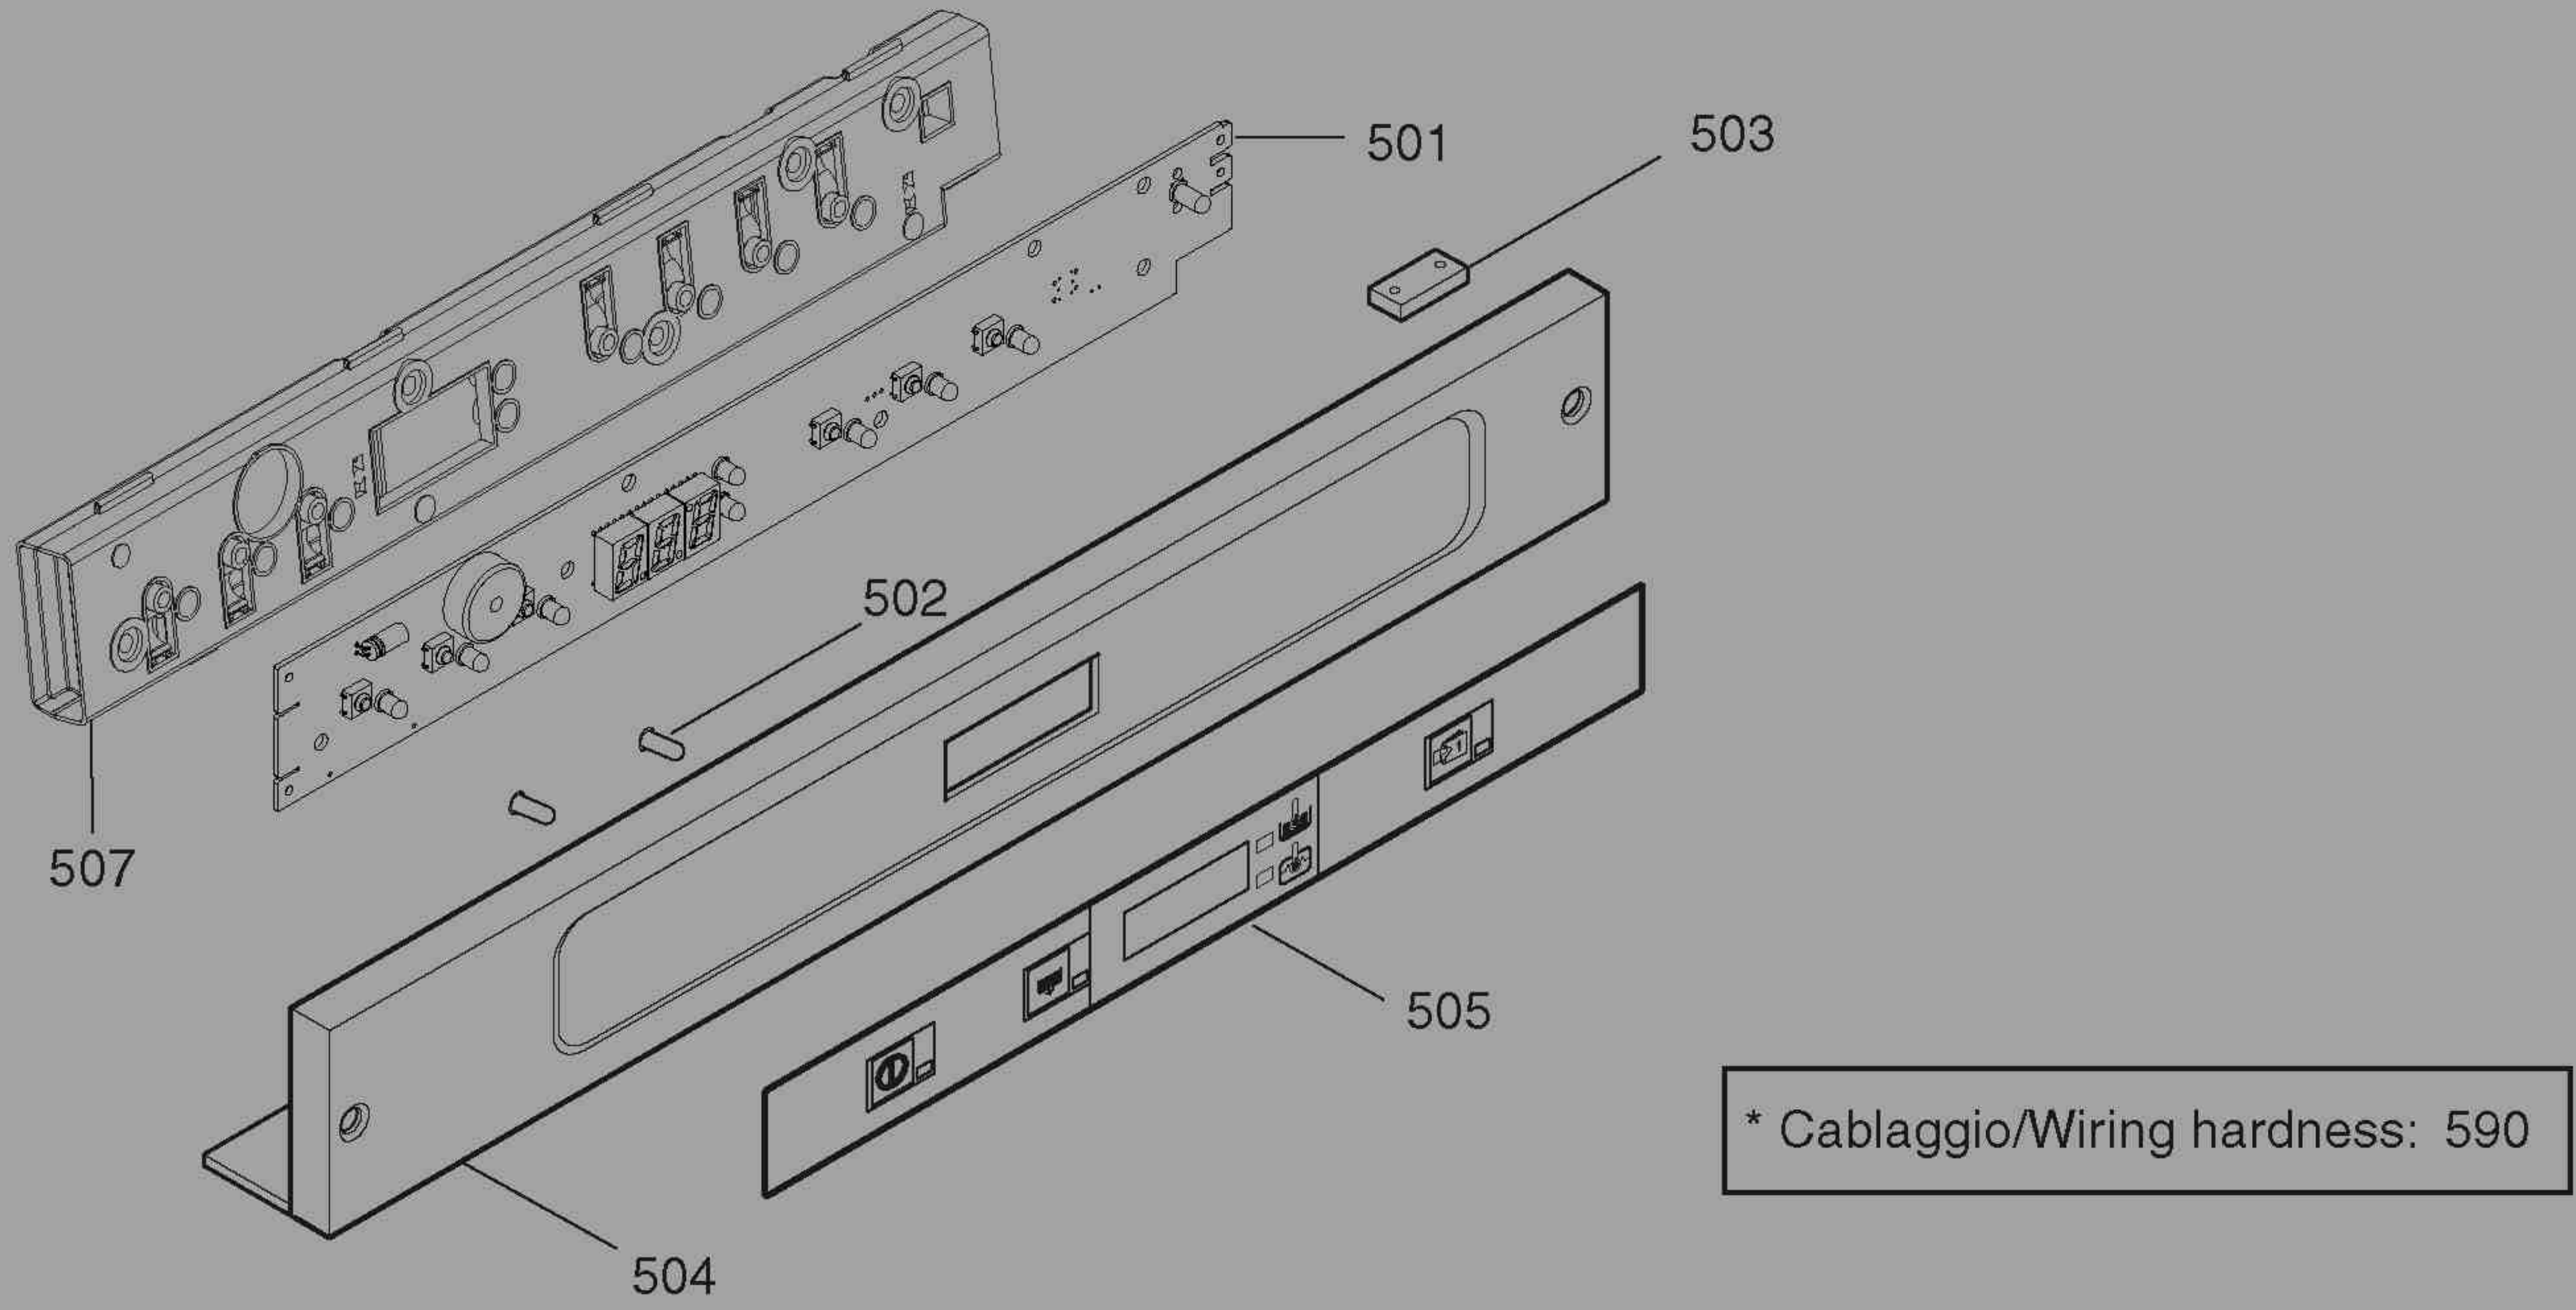

**LAVASTOVIGLIE SOTTOTAVOLO
UNDERCOUNTER DISHWASHER**

LB5G / / WT4G

Code	Type	Ref.	Pagina/ Page
ATMOSFERICA			
400018	WT4DG	b	2 3 4 5
400119	LB5DPG	d	2 3 4 5

Pagina/ Page

Indice/ index

2	Vista generale / Main view
3	Componenti idraulici / Hydraulic components
4	Circuito idraulico / Hydraulic circuit
5	Componenti elettrici / Electrical components
6 - 9	Lista ricambi / Spare parts list

Marchio/ Brand: Z - E
Paese/ Country: GB

ill. 612002p2
Vista generale / Main view

ill. 611002p3
Componenti idraulici / Hydraulic components

ill. 611002p4
Circuito idraulico / Hydraulic circuit

ill. 611002p5
Componenti elettrici / Electrical components