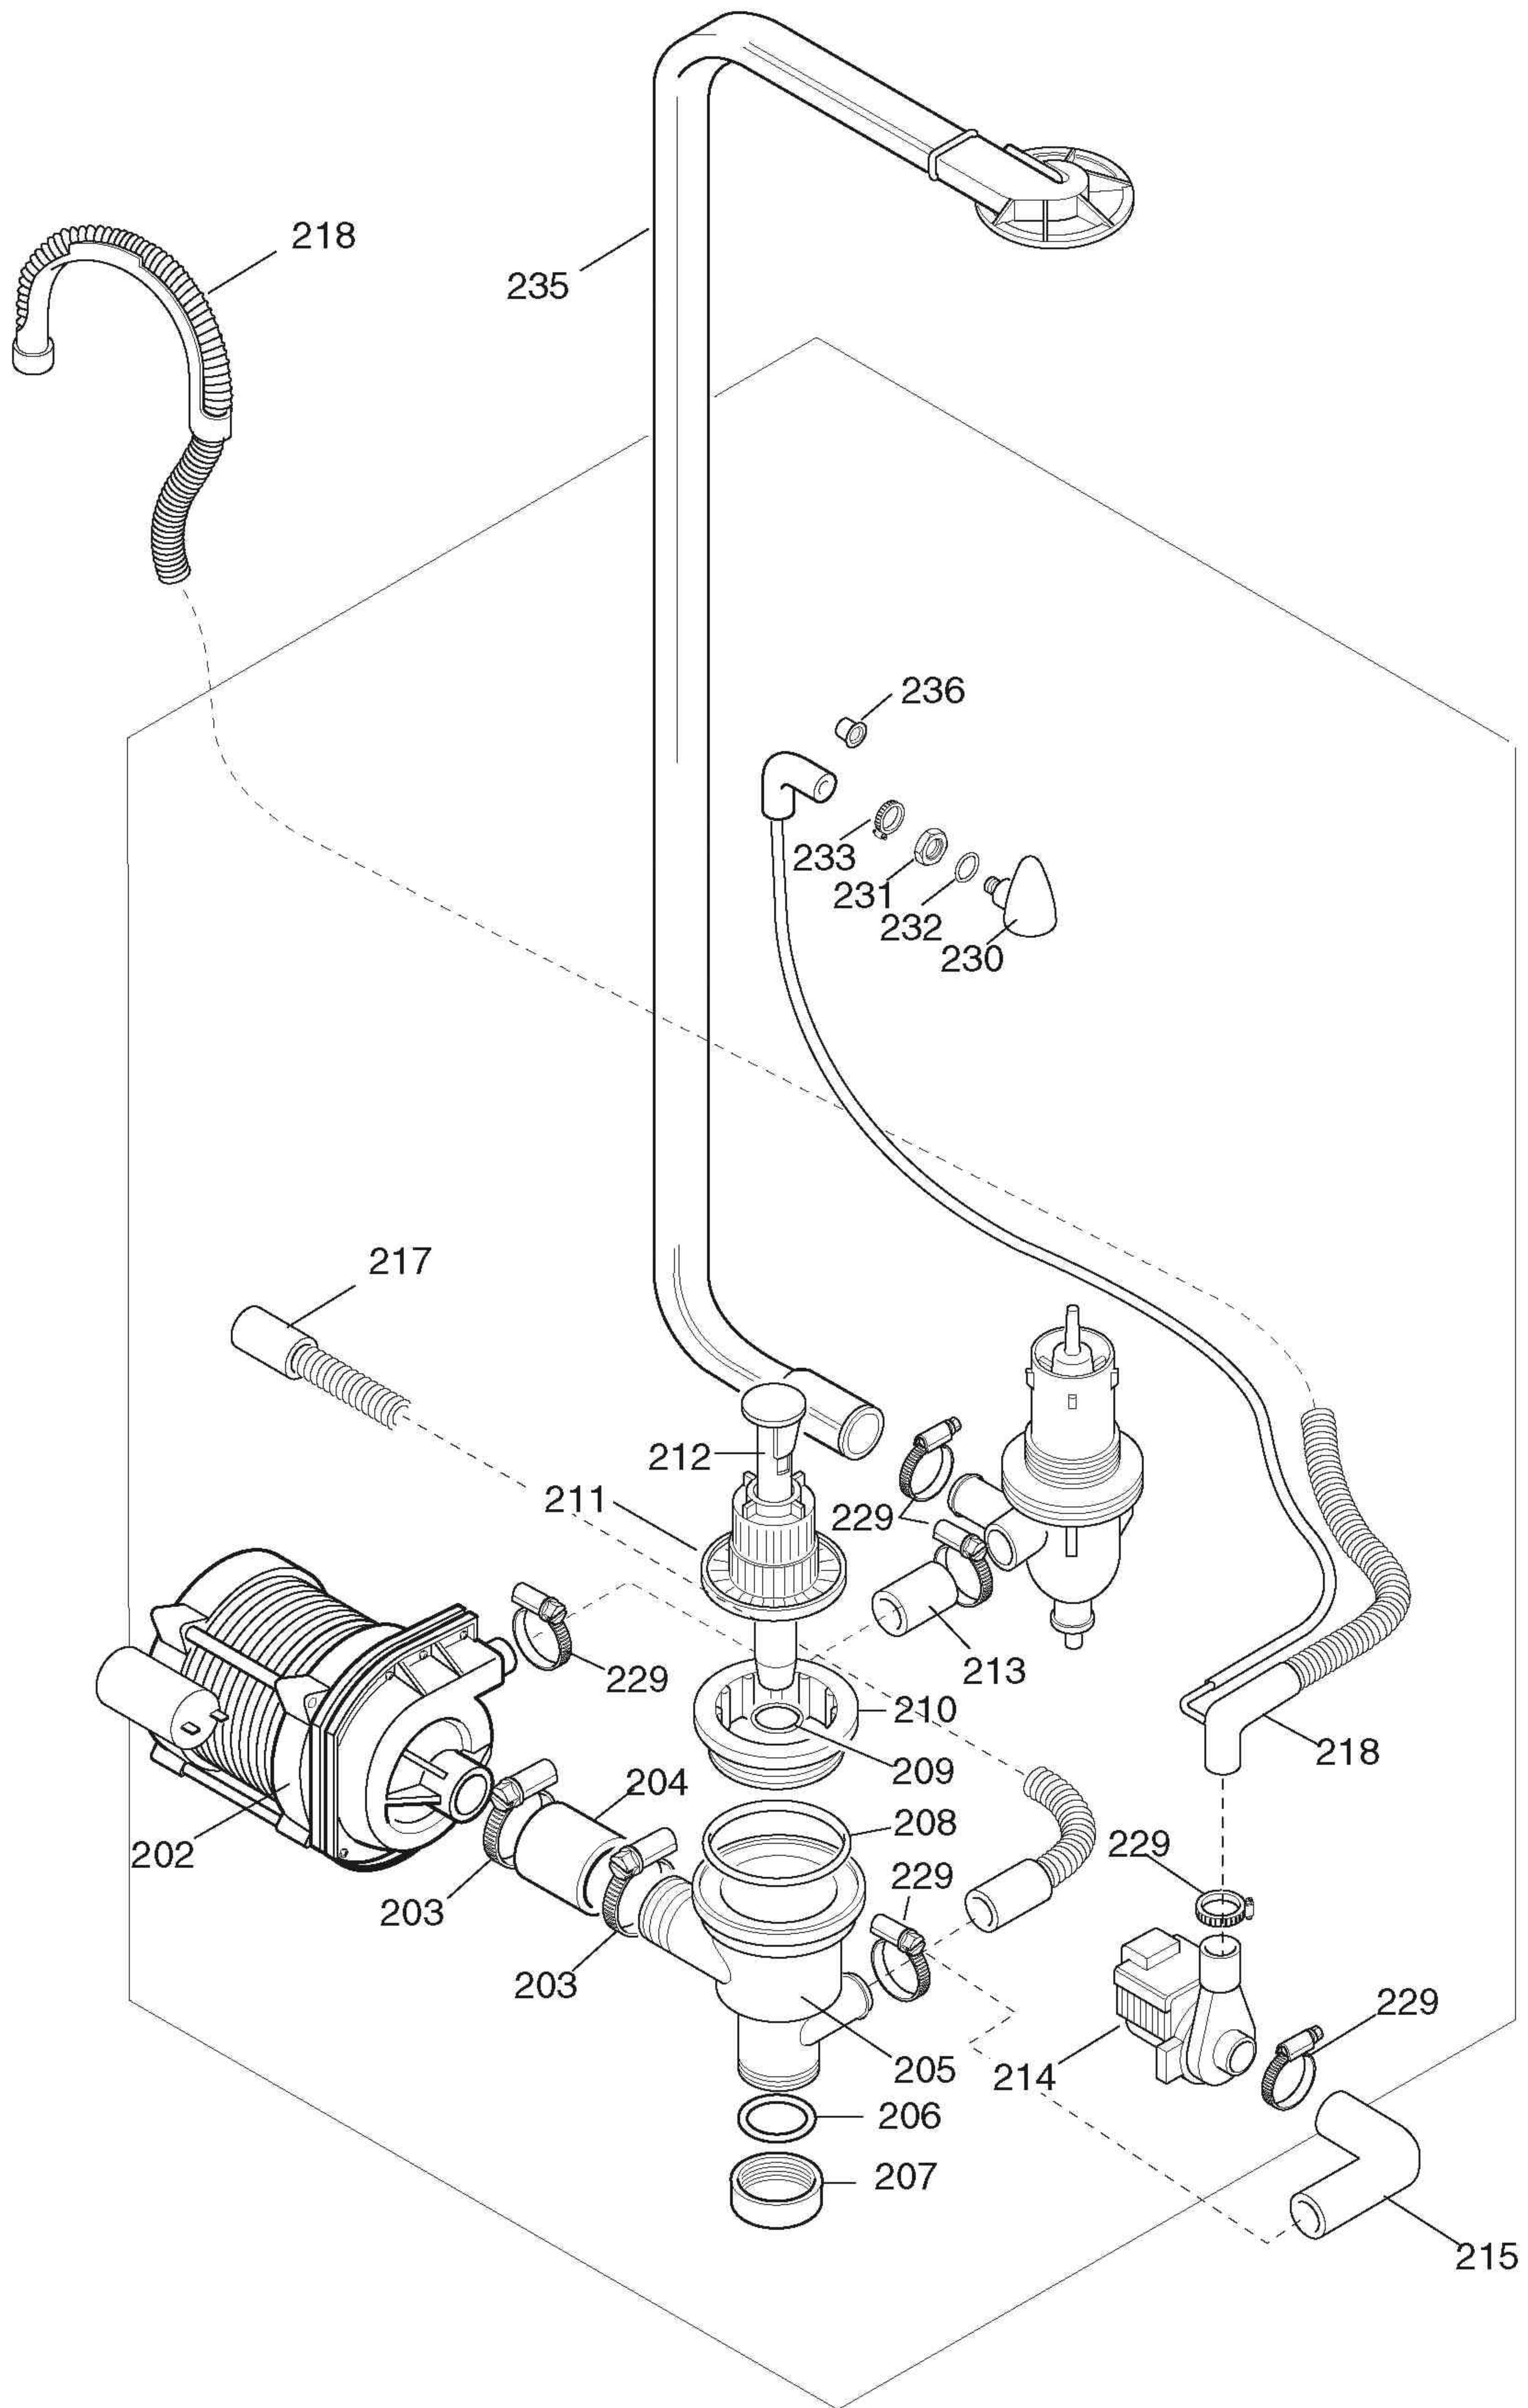

**LAVASTOVIGLIE SOTTOTAVOLO
UNDERCOUNTER DISHWASHER**

LB5G / / WT4G

Code	Type	Ref.	Pagina/ Page
ATMOSFERICA			
400018	WT4DG	b	2 3 4 5
400119	LB5DPG	d	2 3 4 5

Pagina/ Page

Indice/ index

2	Vista generale / Main view
3	Componenti idraulici / Hydraulic components
4	Circuito idraulico / Hydraulic circuit
5	Componenti elettrici / Electrical components
6 - 9	Lista ricambi / Spare parts list

Marchio/ Brand: Z - E
Paese/ Country: GB

ill. 612002p2
Vista generale / Main view

ill. 611002p3
Componenti idraulici / Hydraulic components

ill. 611002p4
Circuito idraulico / Hydraulic circuit

ill. 611002p5
Componenti elettrici / Electrical components