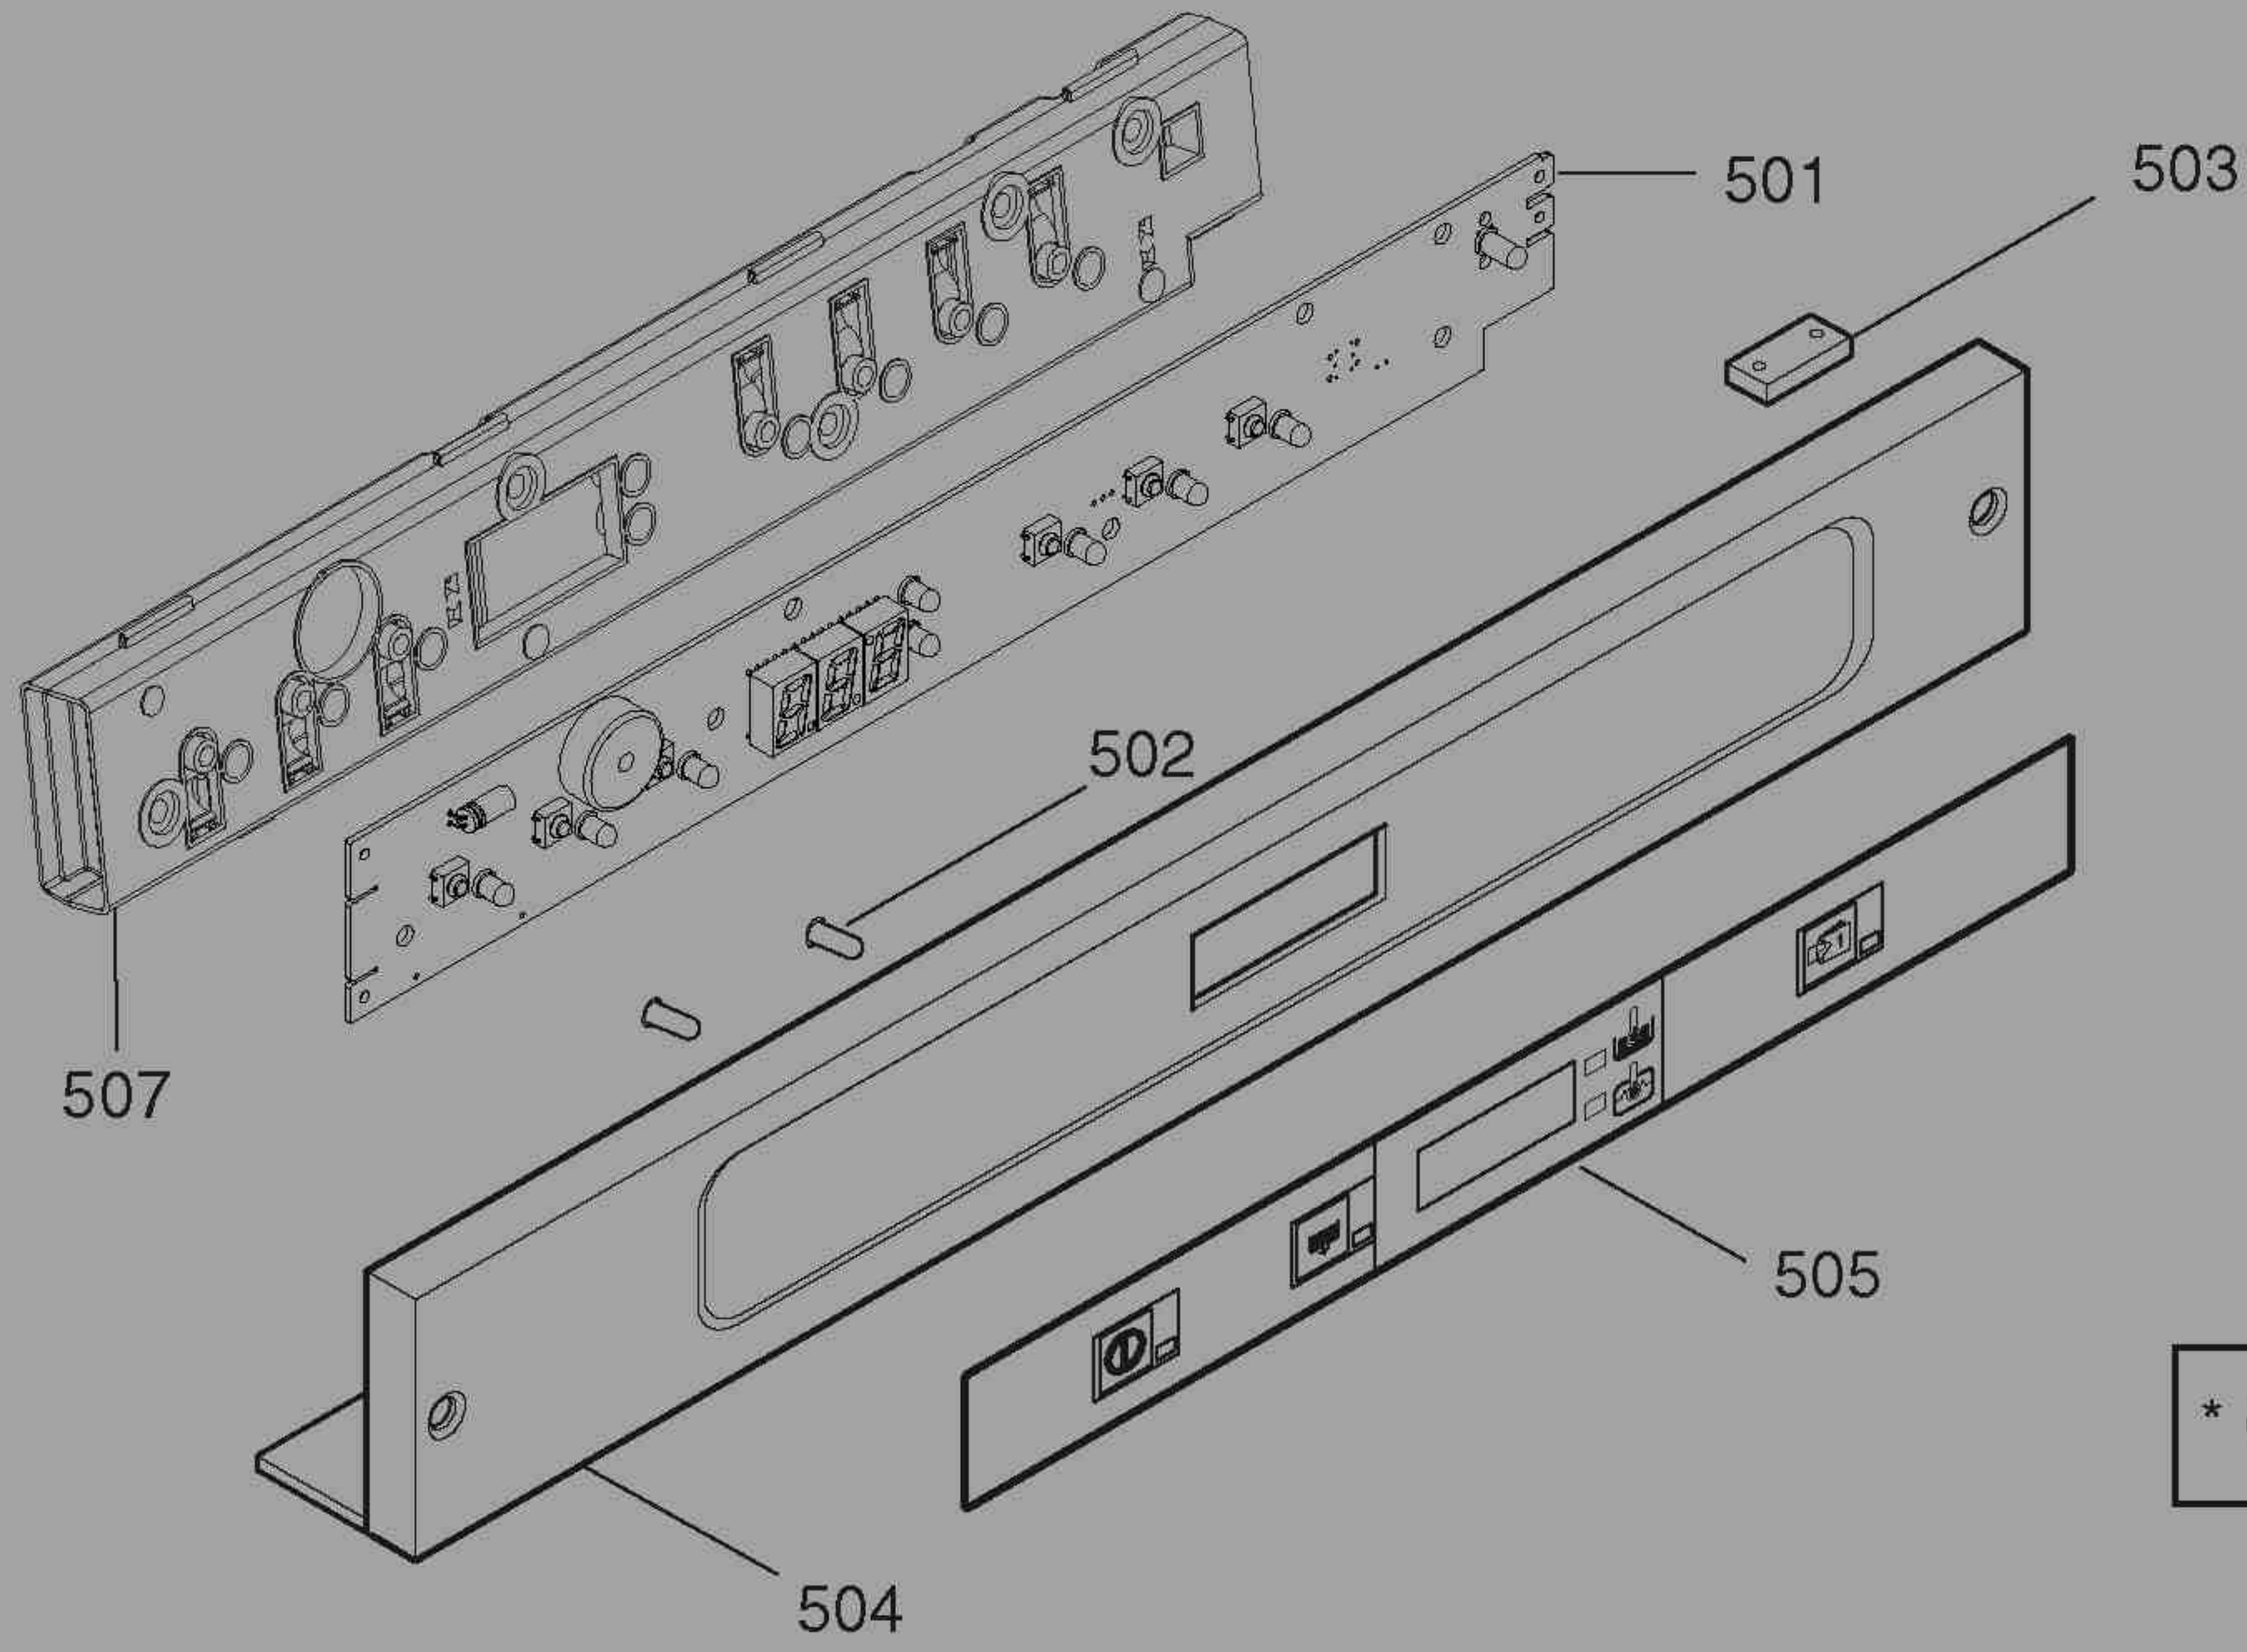

**LAVASTOVIGLIE SOTTOTAVOLO
UNDERCOUNTER DISHWASHER**

LB5G / / WT4G

Code	Type	Ref.	Pagina/ Page
ATMOSFERICA			
400018	WT4DG	b	2 3 4 5
400119	LB5DPG	d	2 3 4 5

Pagina/ Page

Indice/ index

2	Vista generale / Main view
3	Componenti idraulici / Hydraulic components
4	Circuito idraulico / Hydraulic circuit
5	Componenti elettrici / Electrical components
6 - 9	Lista ricambi / Spare parts list

Marchio/ Brand: Z - E
Paese/ Country: GB

ill. 612002p2
Vista generale / Main view

ill. 611002p3
Componenti idraulici / Hydraulic components

ill. 611002p4
Circuito idraulico / Hydraulic circuit

* Cablaggio/Wiring hardness: 590