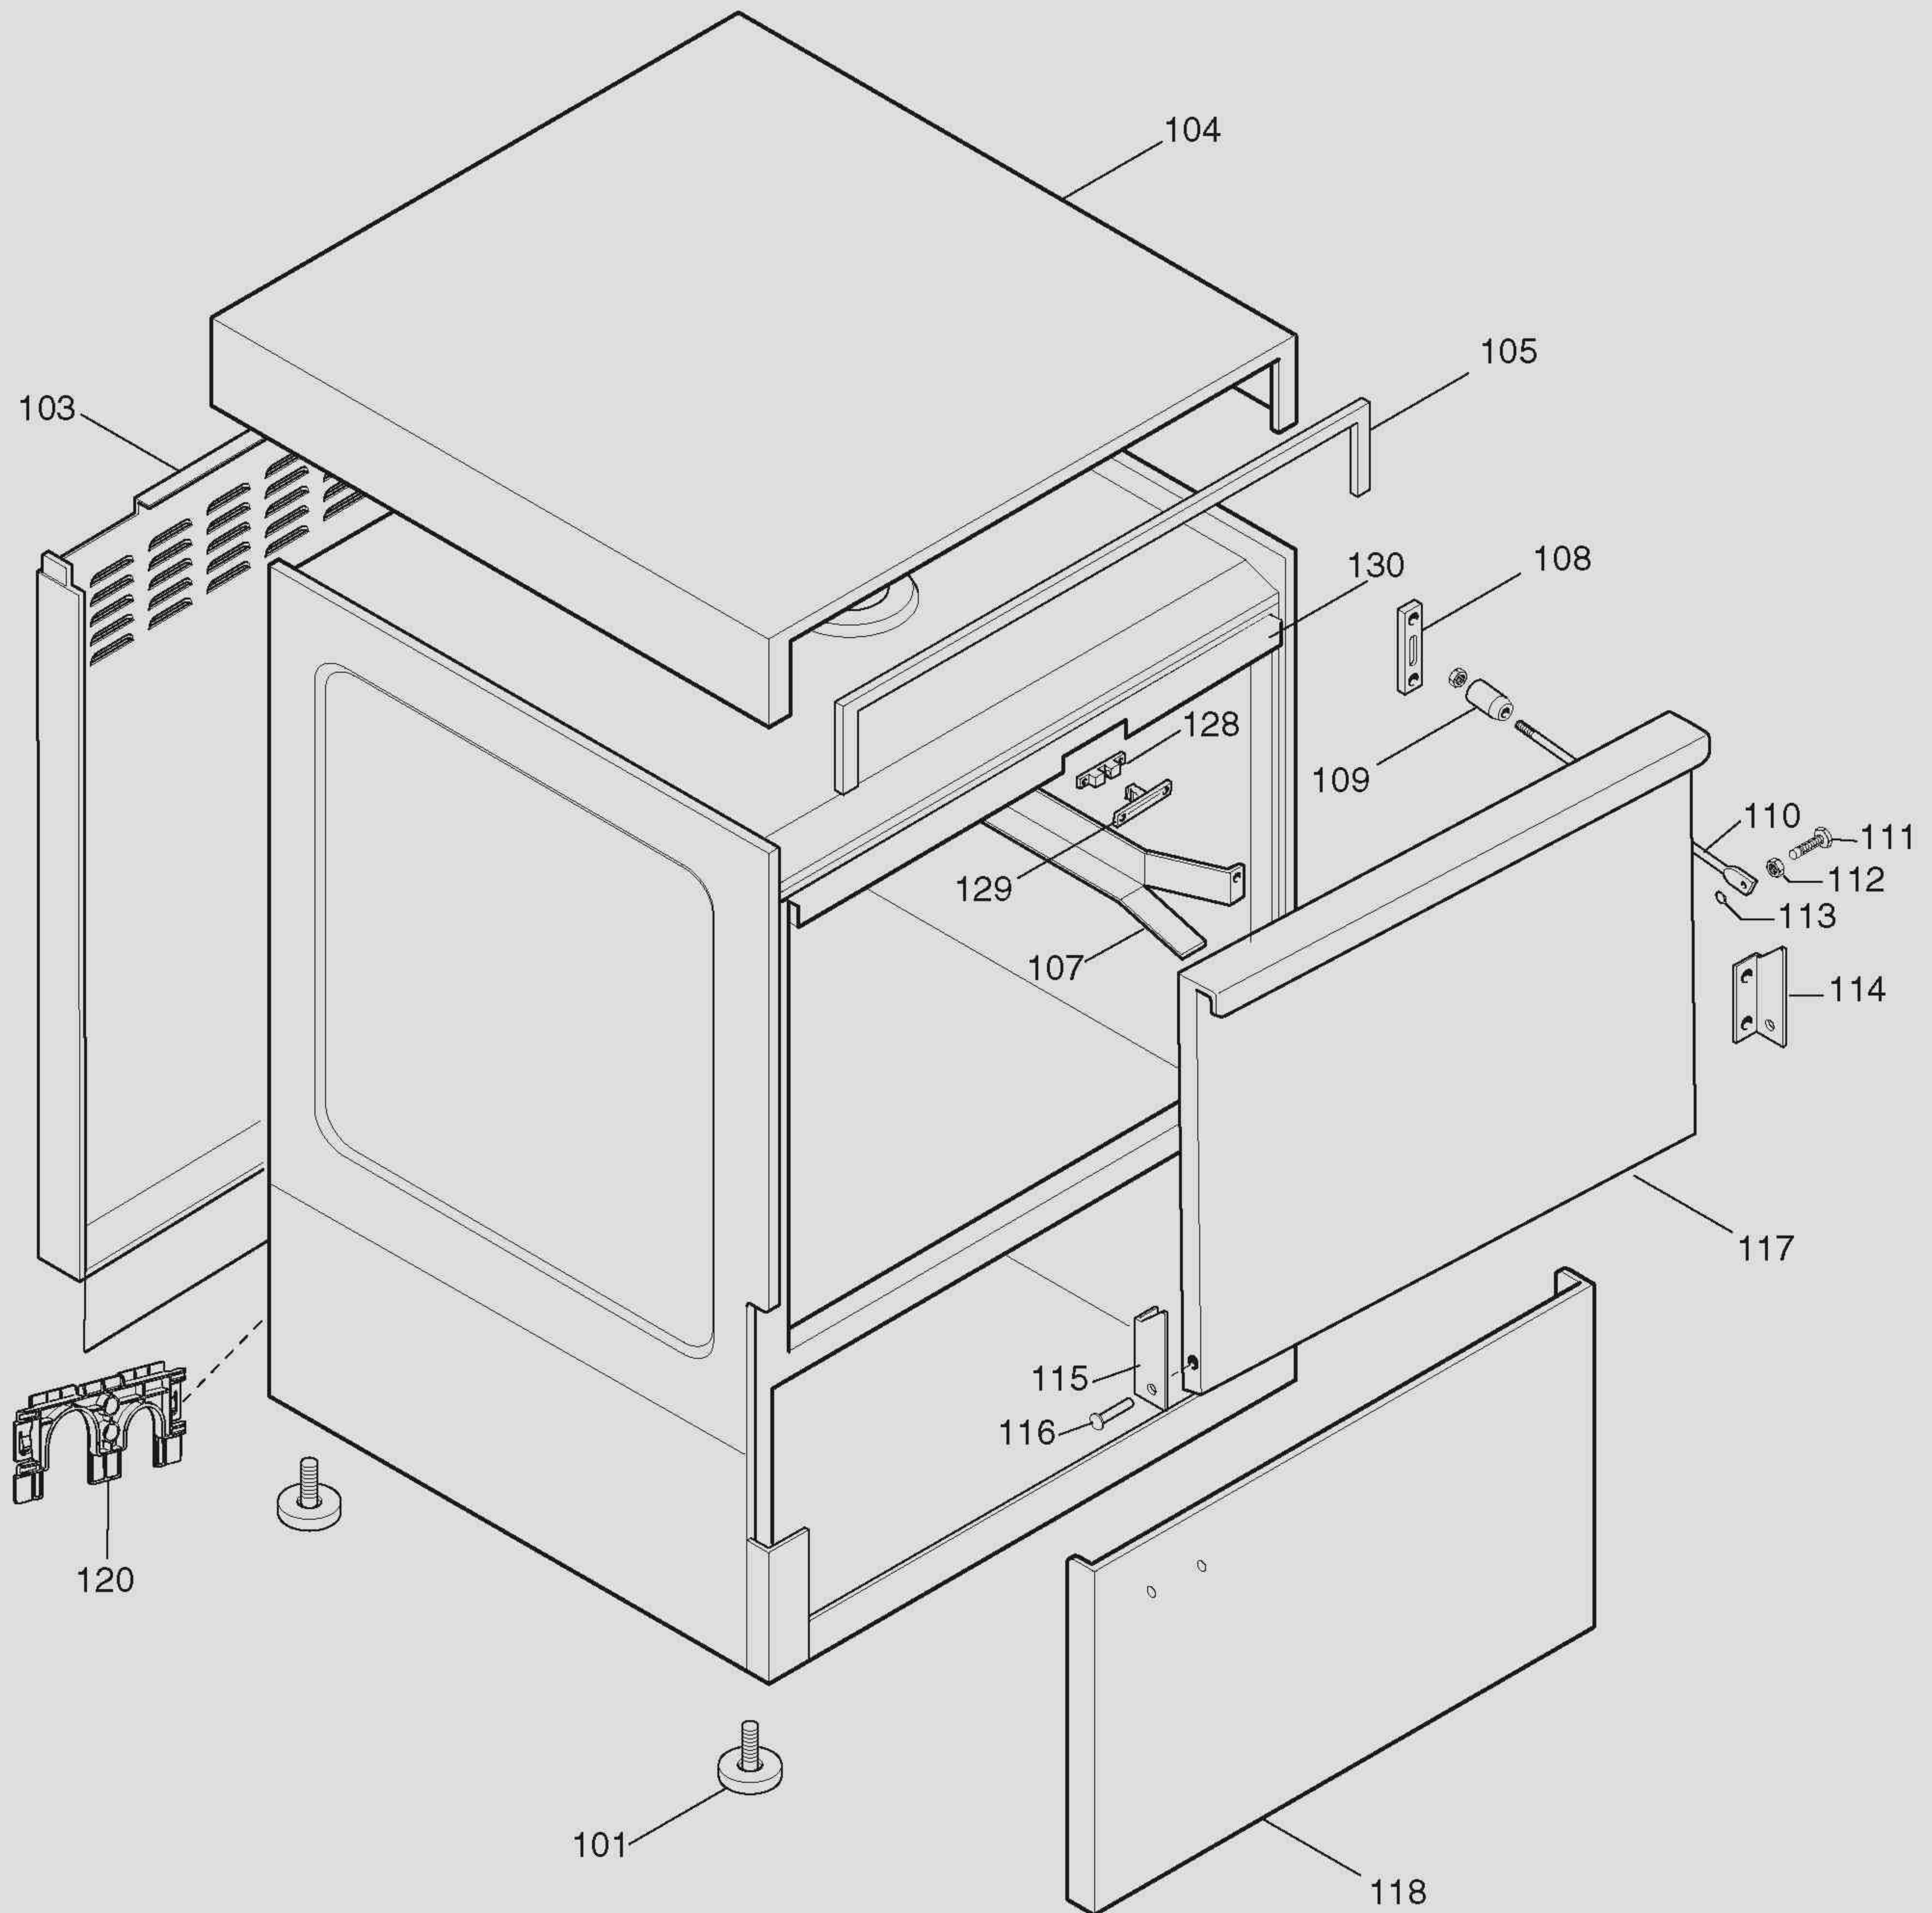

**LAVASTOVIGLIE SOTTOTAVOLO
UNDERCOUNTER DISHWASHER**

LB5G / / WT4G

Code	Type	Ref.	Pagina/ Page
ATMOSFERICA			
400018	WT4DG	b	2 3 4 5
400119	LB5DPG	d	2 3 4 5

Pagina/ Page

Indice/ index

2	Vista generale / Main view
3	Componenti idraulici / Hydraulic components
4	Circuito idraulico / Hydraulic circuit
5	Componenti elettrici / Electrical components
6 - 9	Lista ricambi / Spare parts list

Marchio/ Brand: Z - E
Paese/ Country: GB

ill. 612002p2
Vista generale / Main view

ill. 611002p3
Componenti idraulici / Hydraulic components

ill. 611002p4
Circuito idraulico / Hydraulic circuit

ill. 611002p5
Componenti elettrici / Electrical components