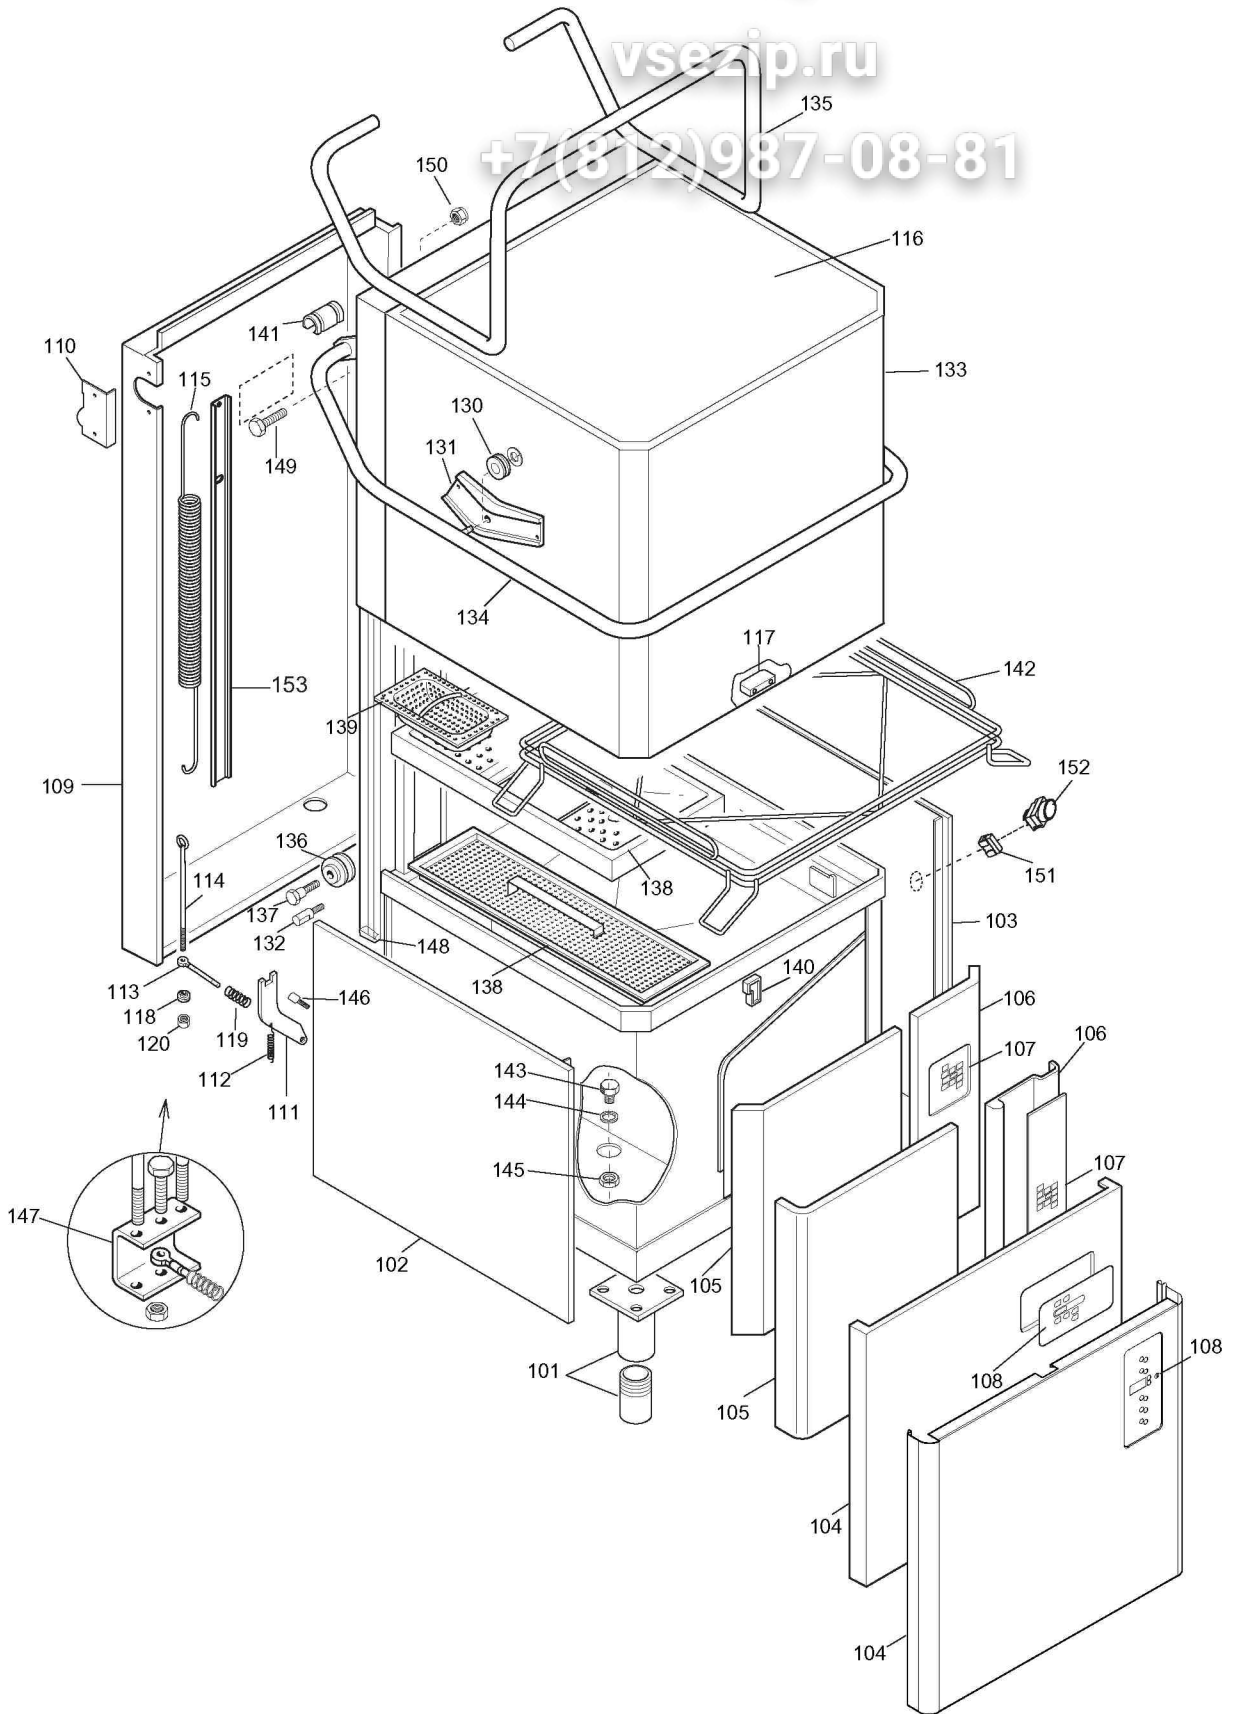

LAVASTOVIGLIE CAPPOTTINA

HOOD-TYPE DISHWASHERS-81

LS 10/14

Code	Type	Ref.	Pagina/ Page	Code	Type	Ref.	Pagina/ Page
ATMOSFERICA				ATMOSFERICA			
504101	LS14EA	a	2 3 5 8	698051	HT1000	n	2 3 5 8
504104	ET12E	b	2 3 5 8	698053	HT1200 INS	o	2 3 5 8
504110	LS14EA/INS	c	2 3 5 8	698056	ET12EIG	p	2 3 4 6
504116	LS14EA/AU	d	2 3 5 8 9 10	698057	ET12EI	q	2 3 5 8
504117	LS14EA/60	e	2 3 5 8	698059	LV1000	s	2 3 5 8
504131	LS14EA/ASIA	f	2 3 5 8	698060	LV1200INS	t	2 3 5 8
504133	LS14EA/G	g	2 3 5 8	698061	ET12EICWG	u	2 3 5 8
504142	LS10EA	h	2 3 5 8	698062	ET12EICW	z	2 3 5 8
504155	LS14EA/DD	k	2 3 5 8	698065	ET12EIF	a1	2 3 7 8
504165	ECOTEMP12SW	l	2 3 5 8	PRESSIONE			
504179	LS14EADP/G	r	2 3 5 8	504220	LS14ROW	w	2 4 6 8
504221	LS14SANA	j	2 4 6 8	504224	LS14ROW60	x	2 3 7 8
698009	H3500	i	2 3 5 8				
698017	H1510SANA	v	2 3 5 8 9 10				
698050	HT1200	m	2 3 5 8				

Pagina/ Page

Indice/ index

2	Vista generale / Main view
3	Componenti idraulici / Hydraulic components
4	Circuito idraulico (per LS14ROW) / Hydraulic circuit (for LS14ROW)
5	Circuito idraulico / Hydraulic circuit
6	Circuito idraulico (per LS14ROW) / Hydraulic circuit (for LS14ROW)
7	Circuito idraulico (per Ecolab Francia) / Hydraulic circuit (for Ecolab France)
8	Componenti elettrici / Electrical components
9	Componenti AU / AU components (Up to ser. nr. 406)
10	Componenti AU / AU components (From Ser. nr. 407)
11 - 22	Lista ricambi / Spare parts list

Marchio/ Brand: Z - Eco - A

Paese/ Country: Tutti / All

Da Ser.Nr./From Ser.nr.: /222....

Page: 1

Ed.2010-02

Doc. Nr.: 6-41 004

ill. 641004p1
Vista generale / Main view