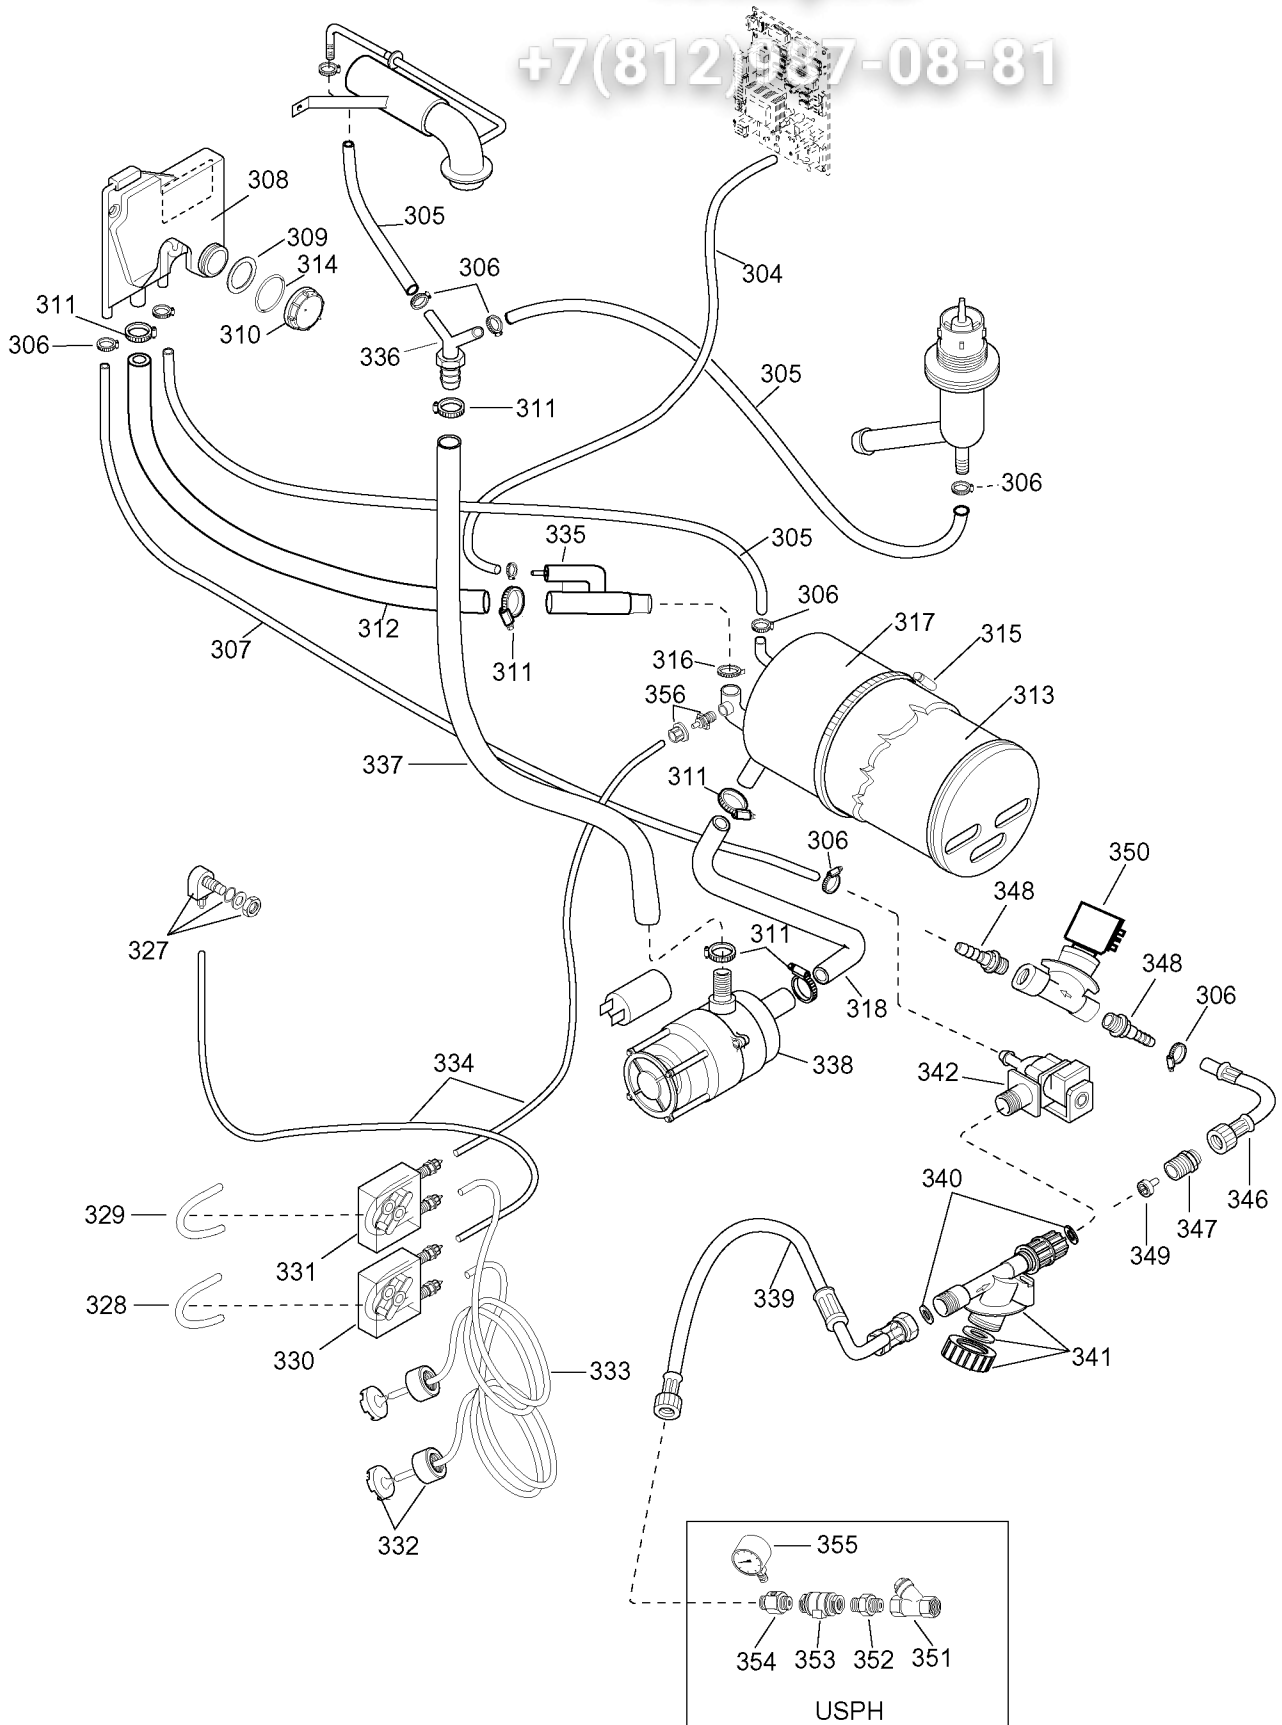

LAVASTOVIGLIE A CAPOTTINA da 1000 / 1200 piatti/h
HOOD TYPE DISHWASHER up to 1000 / 1200 dishes/h**WT 60**

Code	Type	Ref.	Page
504134	WT60/DP	a	2 3 4 5
504135	WT60/9	b	2 3 4 5
504136	WT60/CW	c	2 3 4 5
504137	WT60UK/DPCWINS	d	2 3 4 5
504138	WT60/INS	e	2 3 4 5
504139	WT60/INSCW	f	2 3 4 5
504140	WT60AU/CW	g	2 3 4 5 6
504141	WT60AU/N	h	2 3 4 5 6
504145	WT60/60Hz	k	2 3 4 5
504146	WT60/60Hz/CW	l	2 3 4 5
504151	WT60/N	m	2 3 4 5
504152	WT60/N/INS	n	2 3 4 5
504159	WT60AU/DP	o	2 3 4 5 6
504171	WT60/U/400 50Hz	p	2 3 4 5
504172	WT60/U/440 60Hz	q	2 3 4 5
504177	WT60/MX/220 60Hz	r	2 3 4 5
504191	WT60/ASIA	s	2 3 4 5

Pag.	Indice	Index
2	Vista generale	Main view
3	Componenti idraulici	Hydraulic components
4	Circuito idraulico	Hydraulic circuit
5	Componenti elettrici	Electrical components
6	Componenti AU	AU components
7-9	Lista ricambi	Spare parts list

Marchio / Brand: E
Paese / Country: Tutti / All

WT - 60 \ 641802

ill. 641802p3