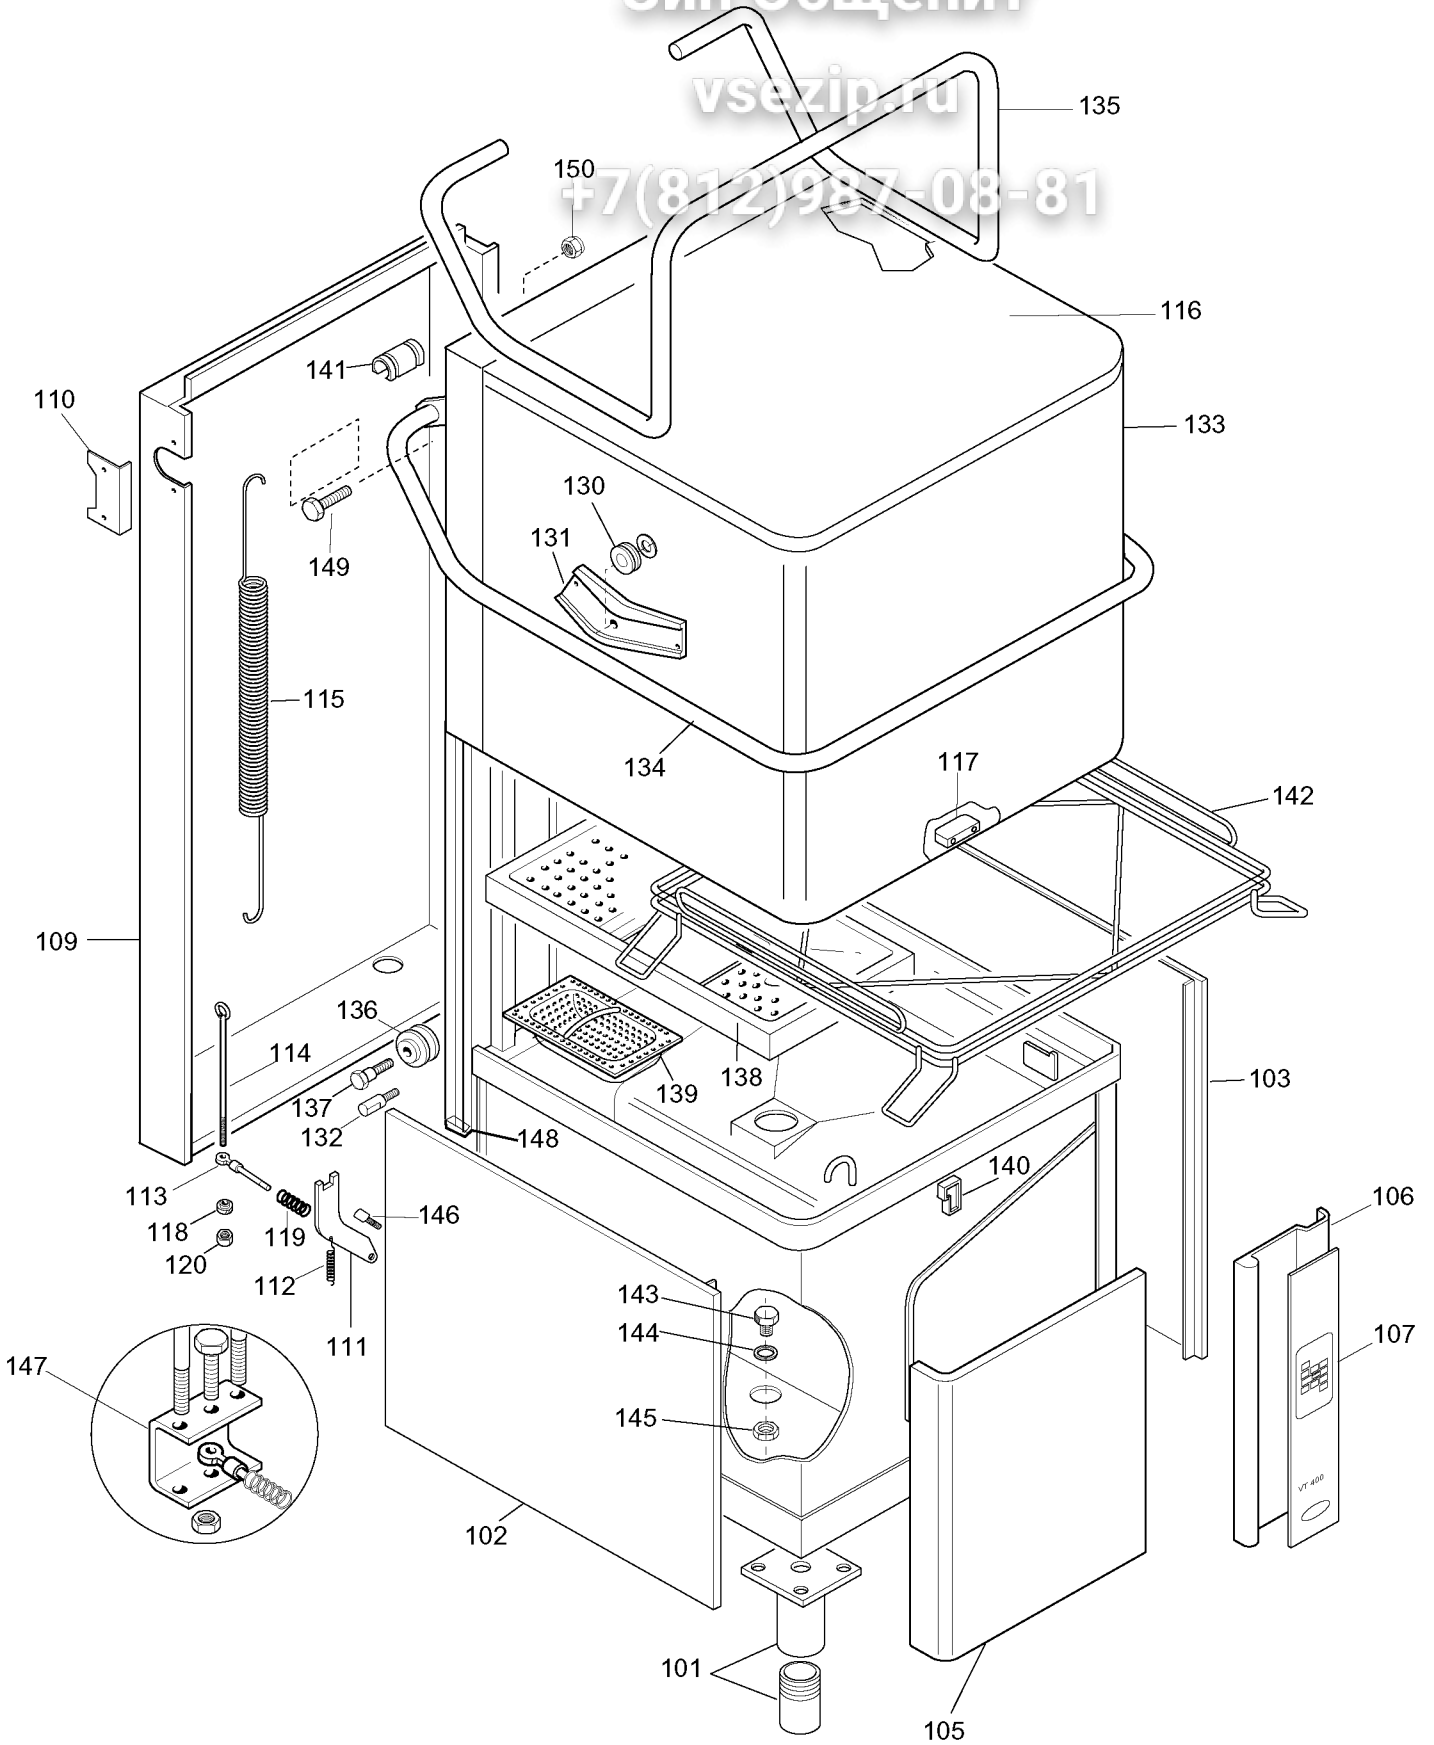

LAVASTOVIGLIE A CAPOTTINA da 1000 / 1200 piatti/h
HOOD TYPE DISHWASHER up to 1000 / 1200 dishes/h**WT 60**

Code	Type	Ref.	Page
504134	WT60/DP	a	2 3 4 5
504135	WT60/9	b	2 3 4 5
504136	WT60/CW	c	2 3 4 5
504137	WT60UK/DPCWINS	d	2 3 4 5
504138	WT60/INS	e	2 3 4 5
504139	WT60/INSCW	f	2 3 4 5
504140	WT60AU/CW	g	2 3 4 5 6
504141	WT60AU/N	h	2 3 4 5 6
504145	WT60/60Hz	k	2 3 4 5
504146	WT60/60Hz/CW	l	2 3 4 5
504151	WT60/N	m	2 3 4 5
504152	WT60/N/INS	n	2 3 4 5
504159	WT60AU/DP	o	2 3 4 5 6
504171	WT60/U/400 50Hz	p	2 3 4 5
504172	WT60/U/440 60Hz	q	2 3 4 5
504177	WT60/MX/220 60Hz	r	2 3 4 5
504191	WT60/ASIA	s	2 3 4 5

Pag.	Indice	Index
2	Vista generale	Main view
3	Componenti idraulici	Hydraulic components
4	Circuito idraulico	Hydraulic circuit
5	Componenti elettrici	Electrical components
6	Componenti AU	AU components
7-9	Lista ricambi	Spare parts list

Marchio / Brand: E
Paese / Country: Tutti / All

WT - 60 \ 641802

ill. 641802p3