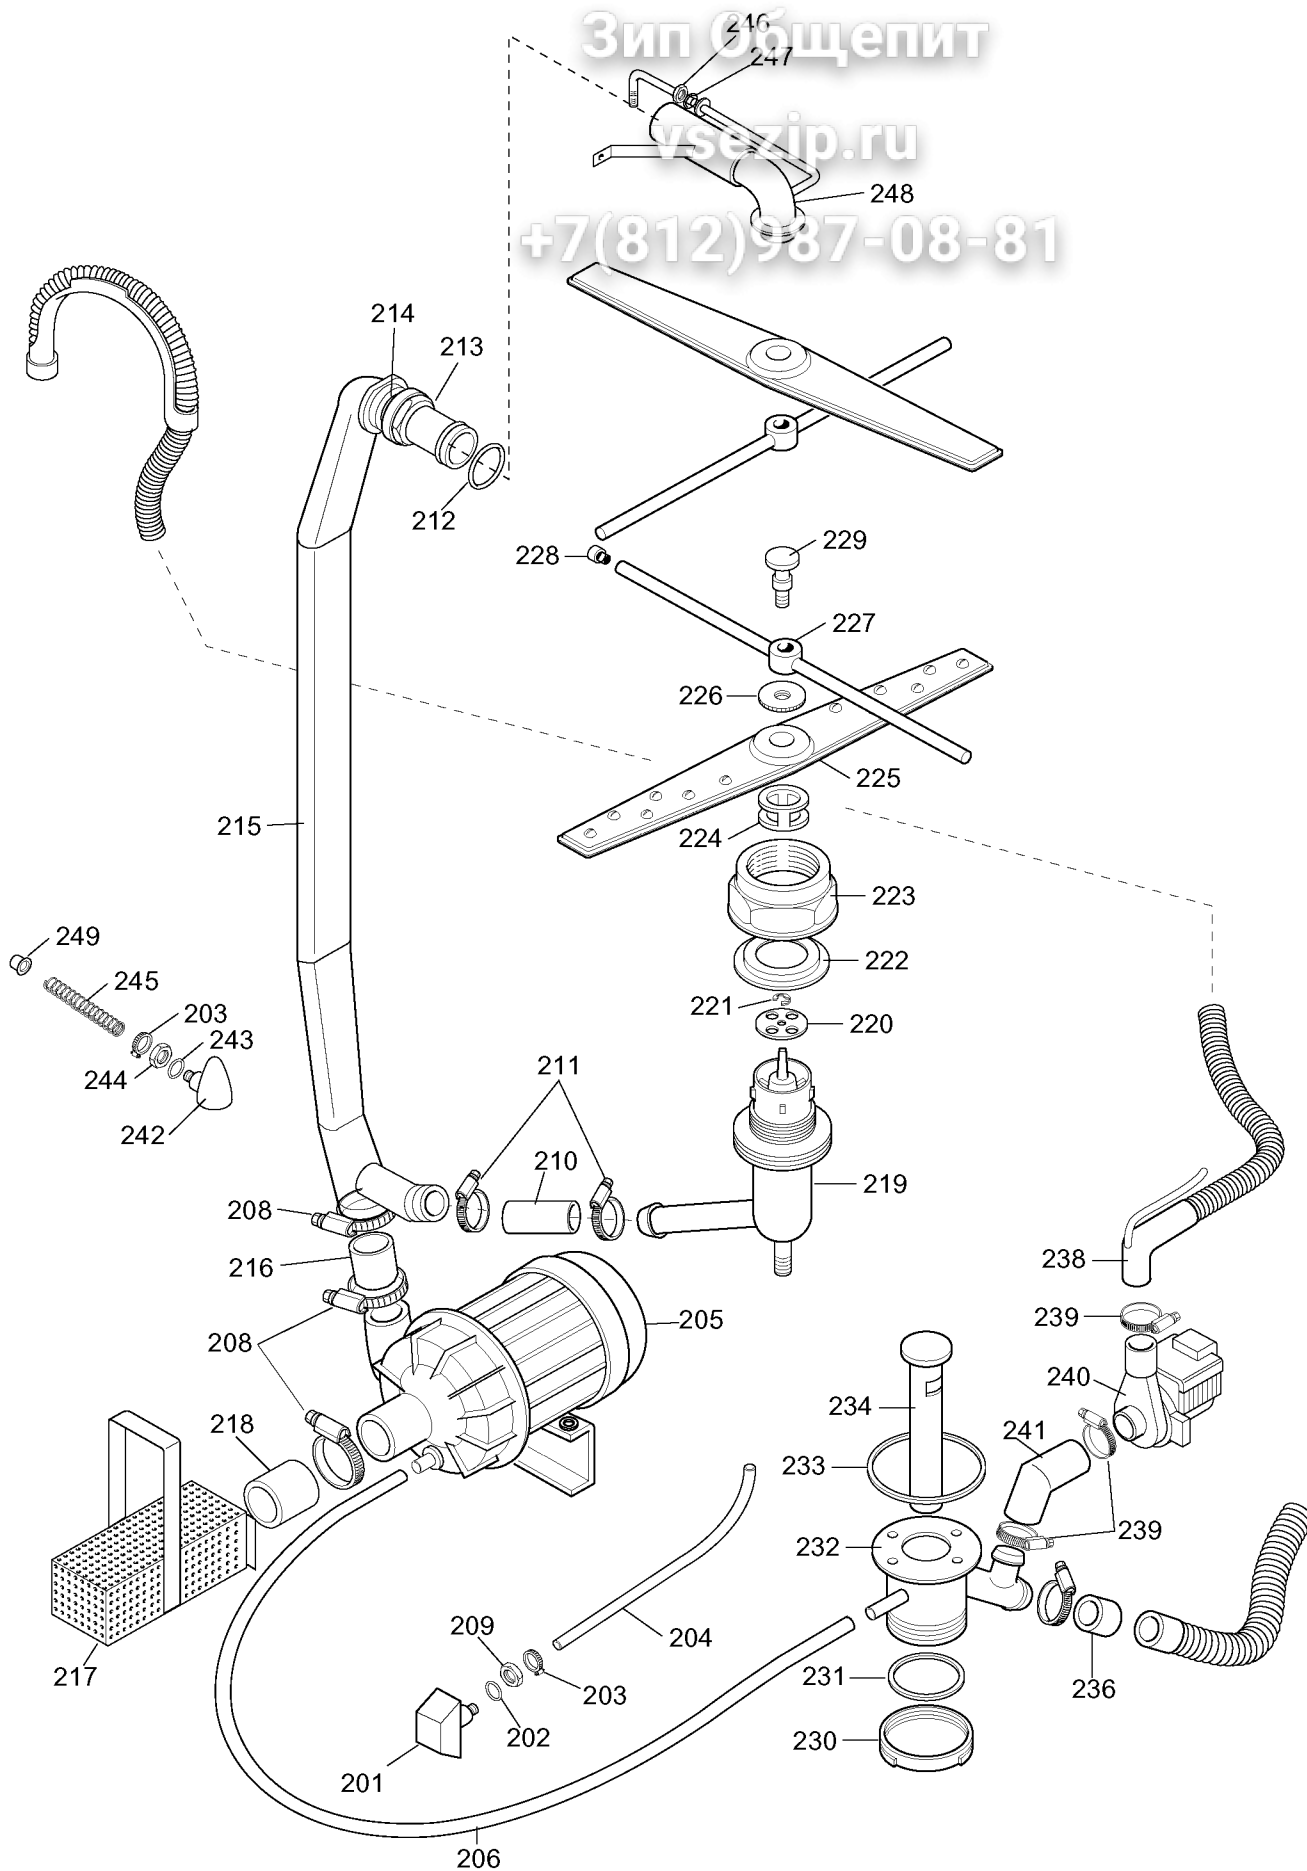

LAVASTOVIGLIE A CAPOTTINA da 1000 / 1200 piatti/h
HOOD TYPE DISHWASHER up to 1000 / 1200 dishes/h**WT 60**

Code	Type	Ref.	Page
504134	WT60/DP	a	2 3 4 5
504135	WT60/9	b	2 3 4 5
504136	WT60/CW	c	2 3 4 5
504137	WT60UK/DPCWINS	d	2 3 4 5
504138	WT60/INS	e	2 3 4 5
504139	WT60/INSCW	f	2 3 4 5
504140	WT60AU/CW	g	2 3 4 5 6
504141	WT60AU/N	h	2 3 4 5 6
504145	WT60/60Hz	k	2 3 4 5
504146	WT60/60Hz/CW	l	2 3 4 5
504151	WT60/N	m	2 3 4 5
504152	WT60/N/INS	n	2 3 4 5
504159	WT60AU/DP	o	2 3 4 5 6
504171	WT60/U/400 50Hz	p	2 3 4 5
504172	WT60/U/440 60Hz	q	2 3 4 5
504177	WT60/MX/220 60Hz	r	2 3 4 5
504191	WT60/ASIA	s	2 3 4 5

Pag.	Indice	Index
2	Vista generale	Main view
3	Componenti idraulici	Hydraulic components
4	Circuito idraulico	Hydraulic circuit
5	Componenti elettrici	Electrical components
6	Componenti AU	AU components
7-9	Lista ricambi	Spare parts list

Marchio / Brand: E
Paese / Country: Tutti / All

WT - 60 \ 641802

ill. 641802p3