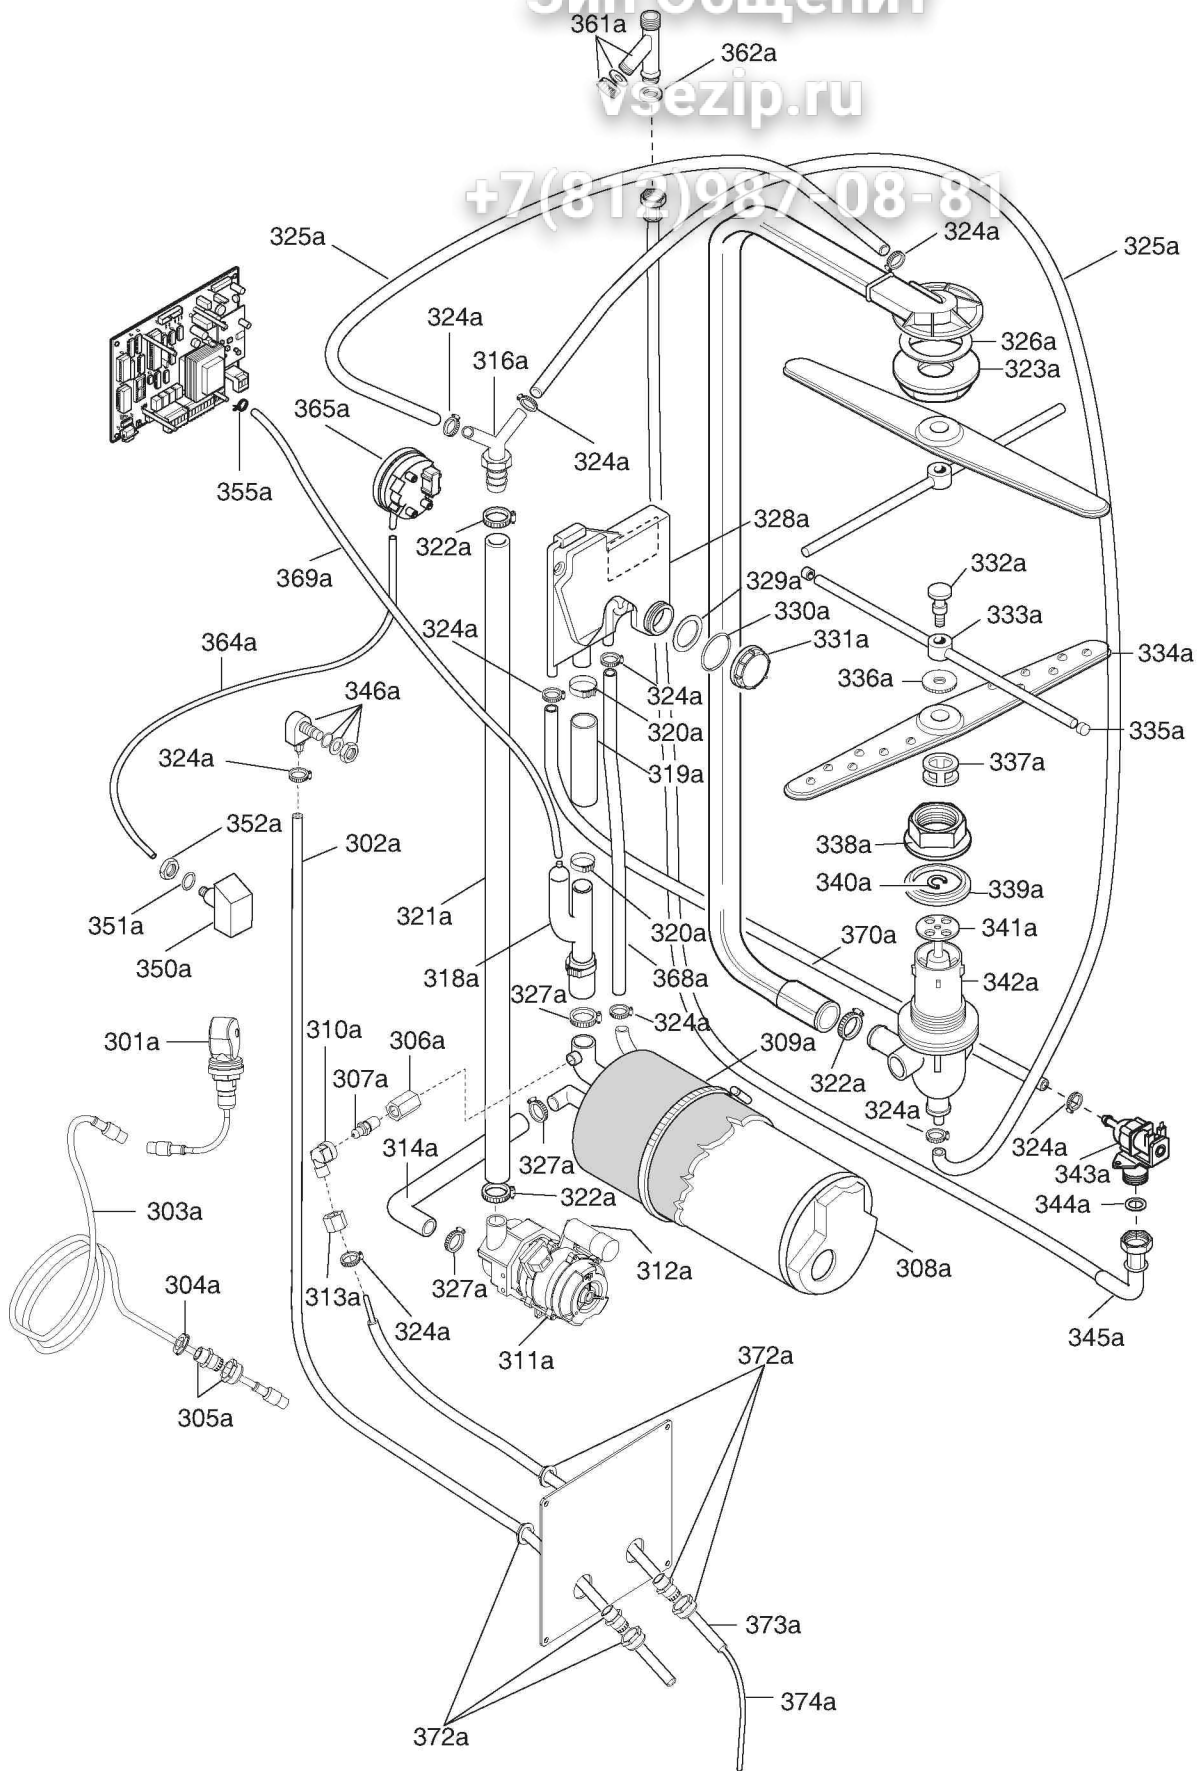

ill. 611003p4

Circuito idraulico atmosferico / Atmospheric plumbing circuit

ill. 611003p4_ecolab
Circuito idraulico atmosferico (x Ecolab Francia) / Atmospheric plumbing circuit (for Ecolab France)