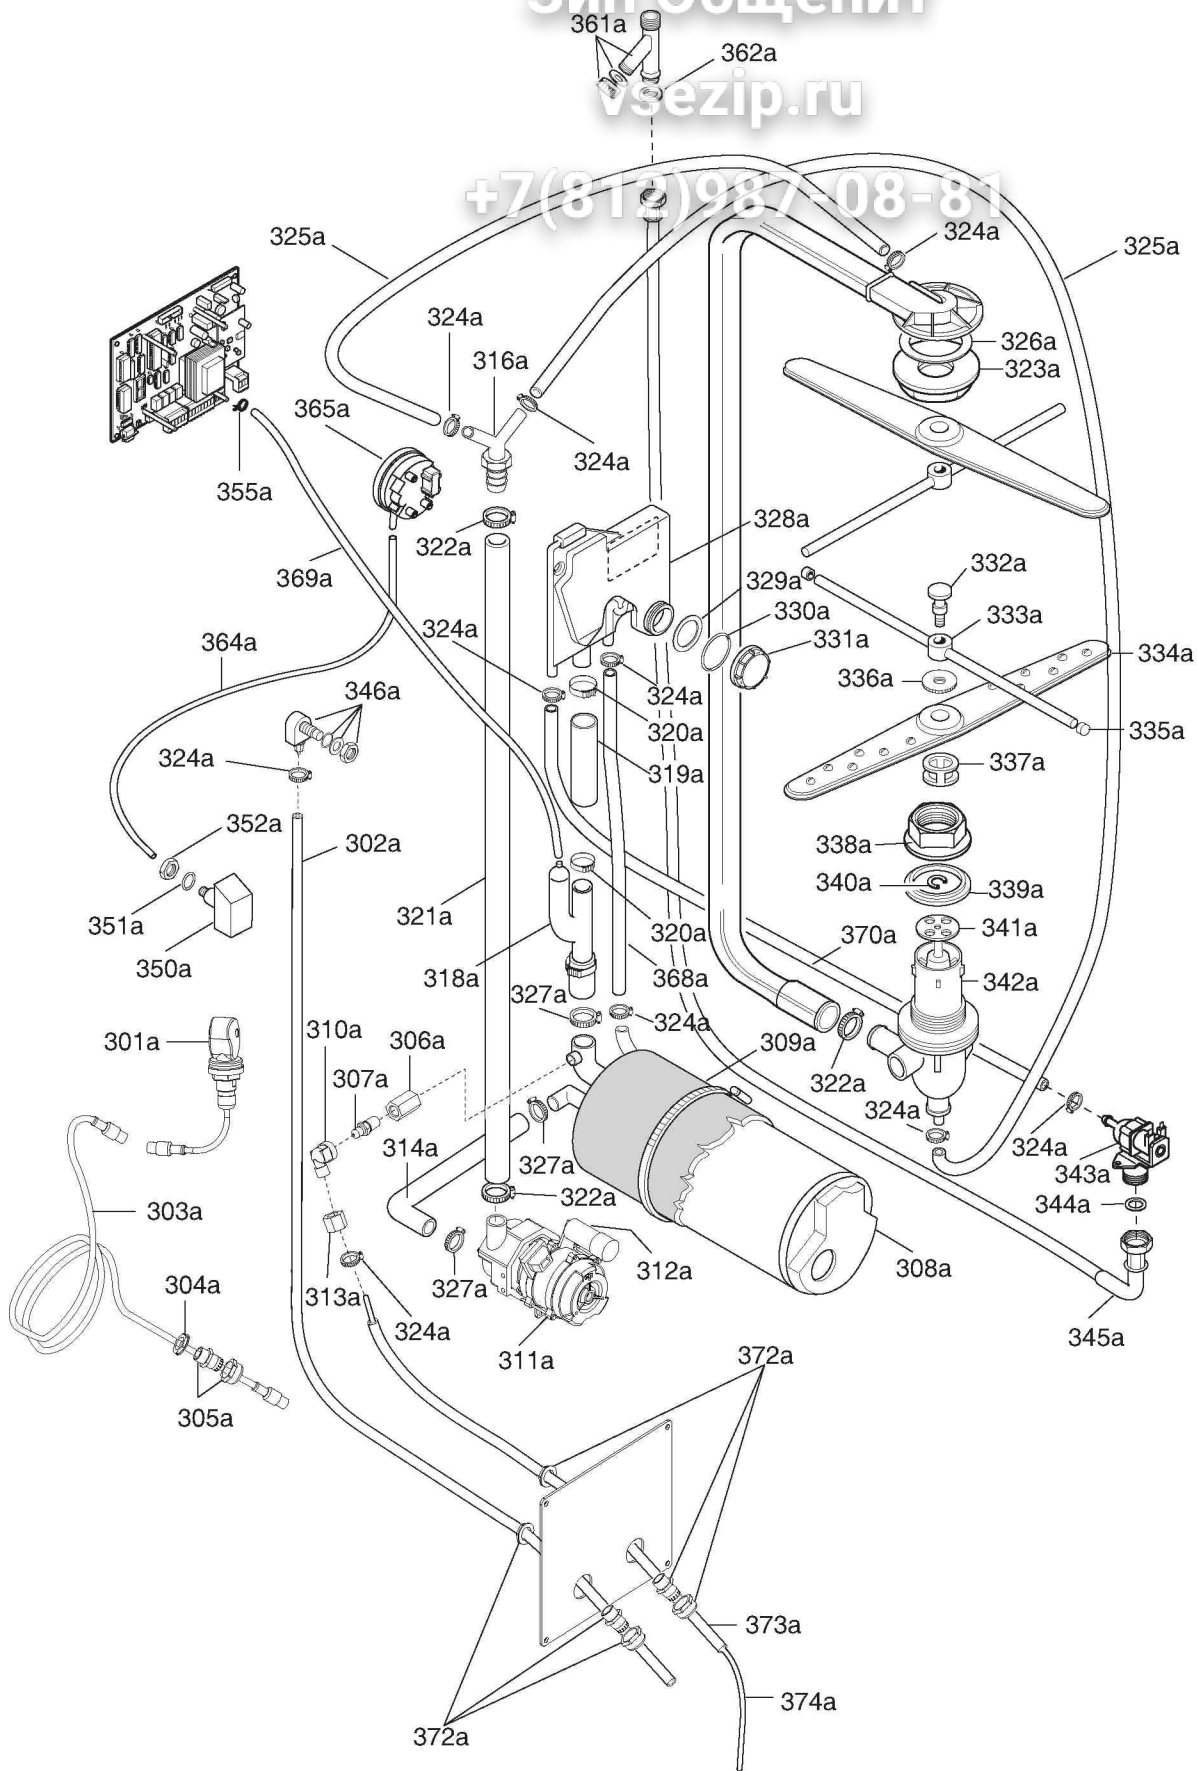

LAVASTOVIGLIE SOTTOTAVOLO**UNDERCOUNTER DISHWASHER****LS6**

Code	Type	Ref.	Pagina/ Page	Code	Type	Ref.	Pagina/ Page
PRESSIONE				ATMOSFERICA			
502003	LS6EP	a	2 3 6 7	698007	H3300	i	2 3 4 7
502004	LS6EP DD	b	2 3 6 7	698010	ET5EDCW	a3	2 3 4 7
698003	FLEEP 620	c	2 3 6 7	698016	H1310SANA	a1	2 3 4 7
698006	LV6EP	u	2 3 6 7	698070	FLEA 620	n	2 3 4 7
698078	FLEEP 620 DD	d	2 3 6 7	698071	FLEA 630 DP	o	2 3 4 7
ATMOSFERICA				698076	ET5E	p	2 3 4 7
502005	LS6EA DD	e	2 3 4 7	698077	ET5ED	t	2 3 4 7
502006	LS6EA DP DD	f	2 3 4 7	698079	FLEA 620 DD	q	2 3 4 7
502009	LS6EA DP3	v	2 3 4 7	698080	FLEA 630 DP DD	r	2 3 4 7
502024	LS6SANA	j	2 3 4 7	698081	LV6EA	y	2 3 4 7
502520	LS6EA	l	2 3 4 7	698082	LV6EADP	z	2 3 4 7
502521	LS6EA DP	m	2 3 4 7	698090	ET5EDF	a4	2 3 5 7
502523	LS6EAH	x	2 3 4 7				
502524	LS6MCD	a2	2 3 4 7				
502030	LS6EA G	g	2 3 4 7				
502031	LS6EA DP G	h	2 3 4 7				
502041	LS6EA 60	k	2 3 4 7				
698004	ET5EDG	s	2 3 4 7				

Pagina/ Page**Indice/ index**

2	Vista generale / Main view
3	Componenti idraulici / Hydraulic components
4	Circuito idraulico atmosferico / Atmospheric plumbing circuit.
5	Circuito idraulico atmosferico (x Ecolab Francia) / Atmospheric plumbing circuit (for Ecolab France)
6	Circuito idraulico a pressione / Pressurized plumbing circuit
7	Componenti elettrici / Electrical components
8 - 18	Lista ricambi / Spare parts list

Ed.2007-03

Doc. Nr.: 6-11 003

ill. 611003p3
Componenti idraulici / Hydraulic components

ill. 611003p4

Circuito idraulico atmosferico / Atmospheric plumbing circuit

ill. 611003p4_ecolab
Circuito idraulico atmosferico (x Ecolab Francia) / Atmospheric plumbing circuit (for Ecolab France)

ill. 611003p5

Circuito idraulico a pressione / Pressurized plumbing circuit

ill. 611003p6
Componenti elettrici / Electrical components

Da Ser.Nr./From Ser.nr.: /201....