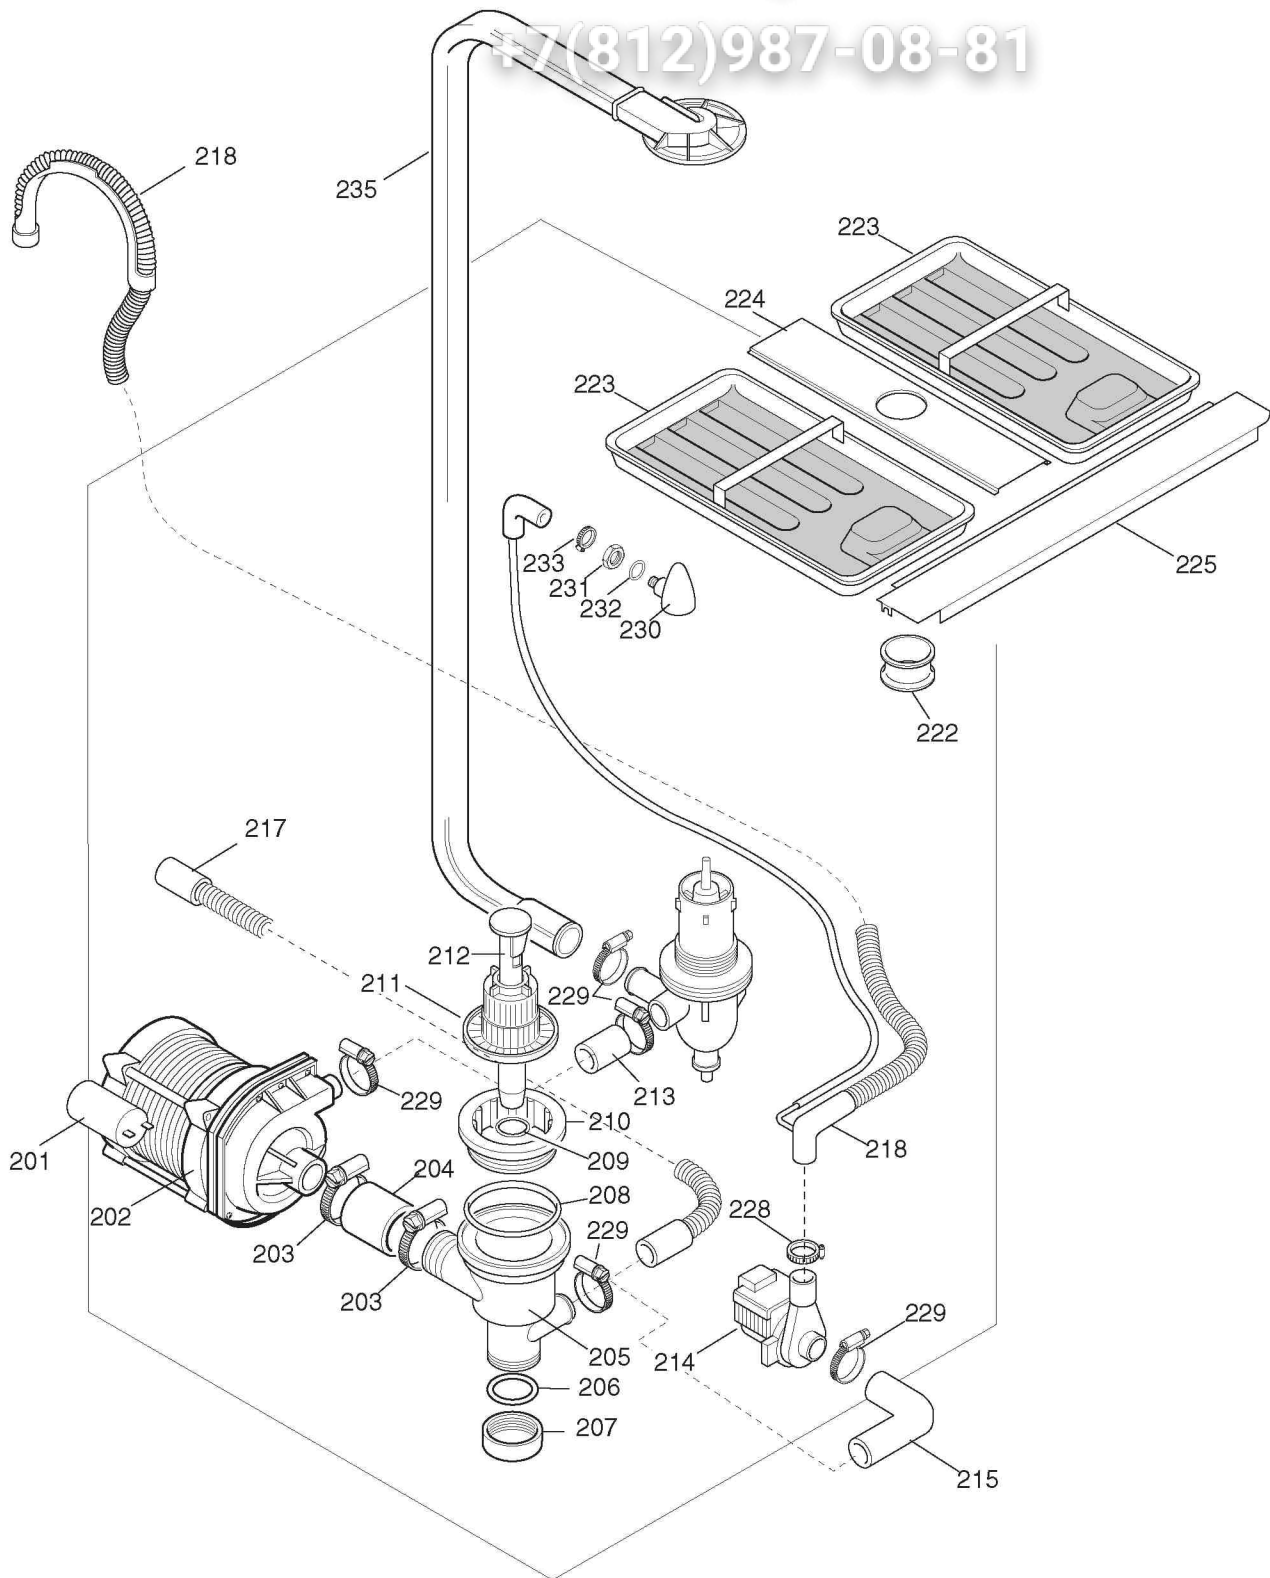

ill. 611003p3
Componenti idraulici / Hydraulic components