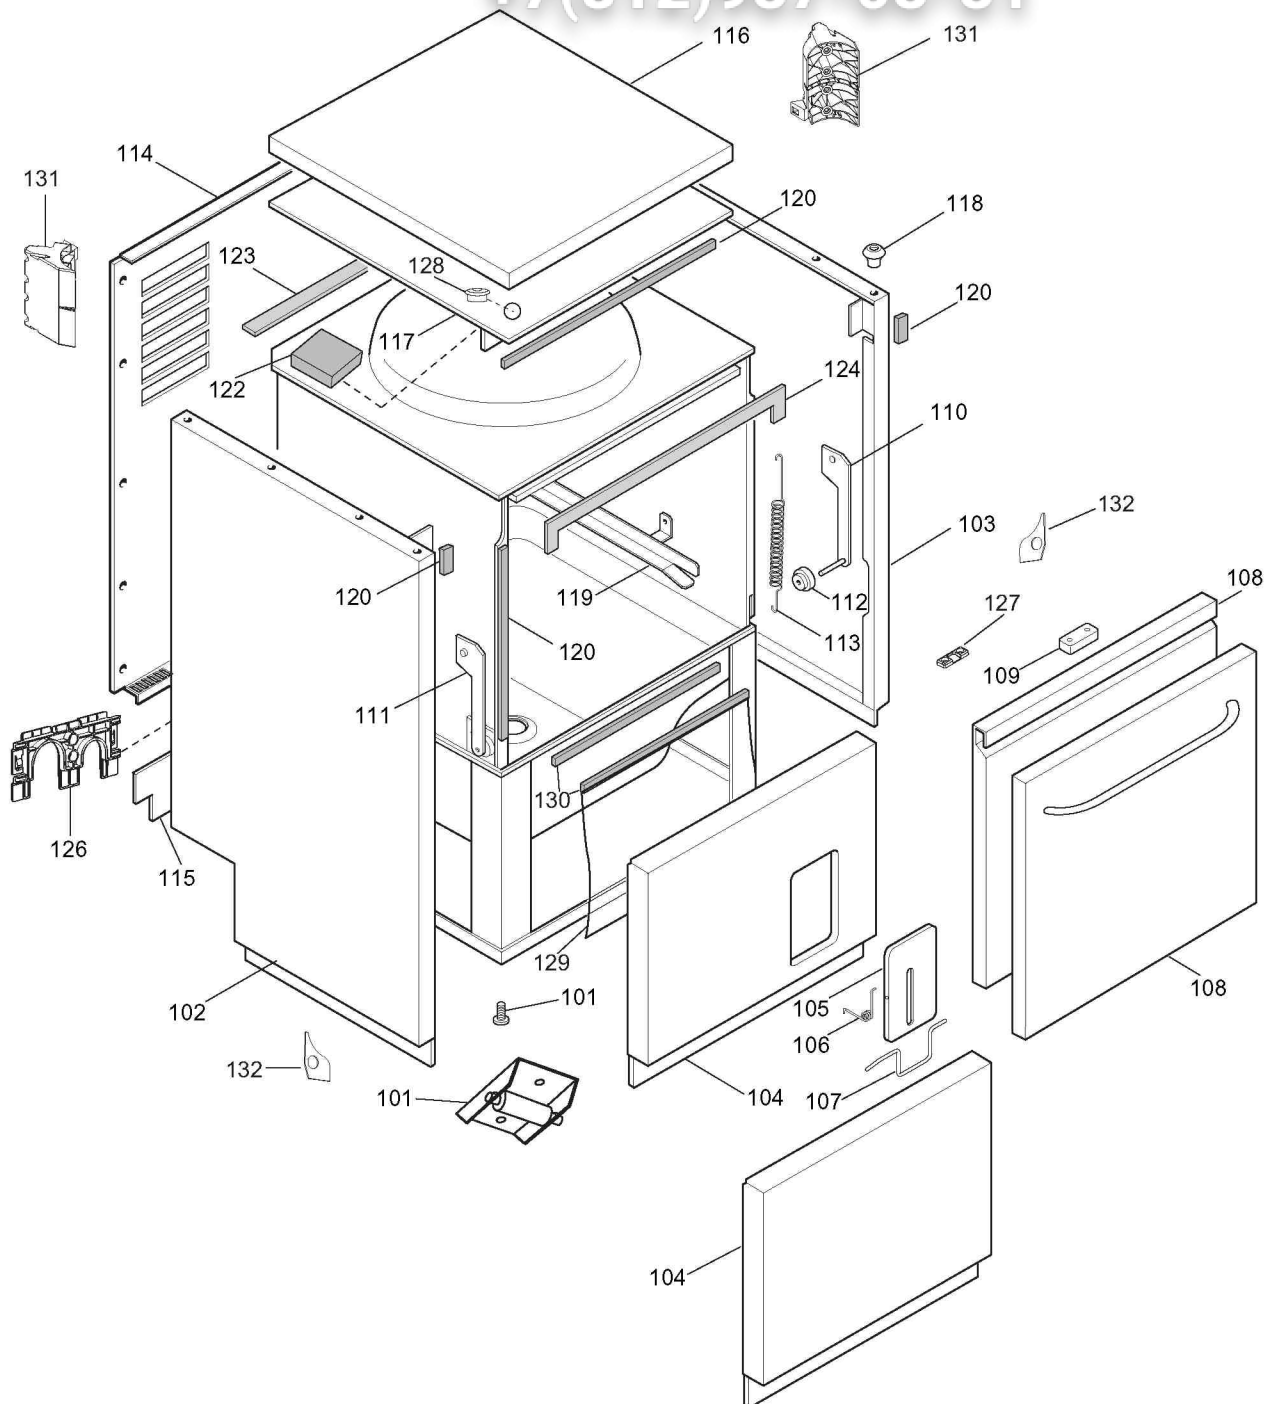

LAVASTOVIGLIE SOTTOTAVOLO

UNDERCOUNTER DISHWASHER

LS6

Code	Type	Ref.	Pagina/ Page	Code	Type	Ref.	Pagina/ Page
PRESSIONE				ATMOSFERICA			
502003	LS6EP	a	2 3 6 7	698007	H3300	i	2 3 4 7
502004	LS6EP DD	b	2 3 6 7	698010	ET5EDCW	a3	2 3 4 7
698003	FLEEP 620	c	2 3 6 7	698016	H1310SANA	a1	2 3 4 7
698006	LV6EP	u	2 3 6 7	698070	FLEA 620	n	2 3 4 7
698078	FLEEP 620 DD	d	2 3 6 7	698071	FLEA 630 DP	o	2 3 4 7
ATMOSFERICA				698076	ET5E	p	2 3 4 7
502005	LS6EA DD	e	2 3 4 7	698077	ET5ED	t	2 3 4 7
502006	LS6EA DP DD	f	2 3 4 7	698079	FLEA 620 DD	q	2 3 4 7
502009	LS6EA DP3	v	2 3 4 7	698080	FLEA 630 DP DD	r	2 3 4 7
502024	LS6SANA	j	2 3 4 7	698081	LV6EA	y	2 3 4 7
502520	LS6EA	l	2 3 4 7	698082	LV6EADP	z	2 3 4 7
502521	LS6EA DP	m	2 3 4 7	698090	ET5EDF	a4	2 3 5 7
502523	LS6EAH	x	2 3 4 7				
502524	LS6MCD	a2	2 3 4 7				
502030	LS6EA G	g	2 3 4 7				
502031	LS6EA DP G	h	2 3 4 7				
502041	LS6EA 60	k	2 3 4 7				
698004	ET5EDG	s	2 3 4 7				

Pagina/ Page

Indice/ index

2	Vista generale / Main view
3	Componenti idraulici / Hydraulic components
4	Circuito idraulico atmosferico / Atmospheric plumbing circuit.
5	Circuito idraulico atmosferico (x Ecolab Francia) / Atmospheric plumbing circuit (for Ecolab France)
6	Circuito idraulico a pressione / Pressurized plumbing circuit
7	Componenti elettrici / Electrical components
8 - 18	Lista ricambi / Spare parts list

Marchio/ Brand: Z - A

Paese/ Country: Tutti/ All

Зип Общепит

vsezip.ru

+7(812)987-08-81

ill. 611003p2A

Vista generale / Main view

Da Ser.Nr./From Ser.nr.: /201....

Page: 2

Ed.2007-03

Doc. Nr.: 6-11 003