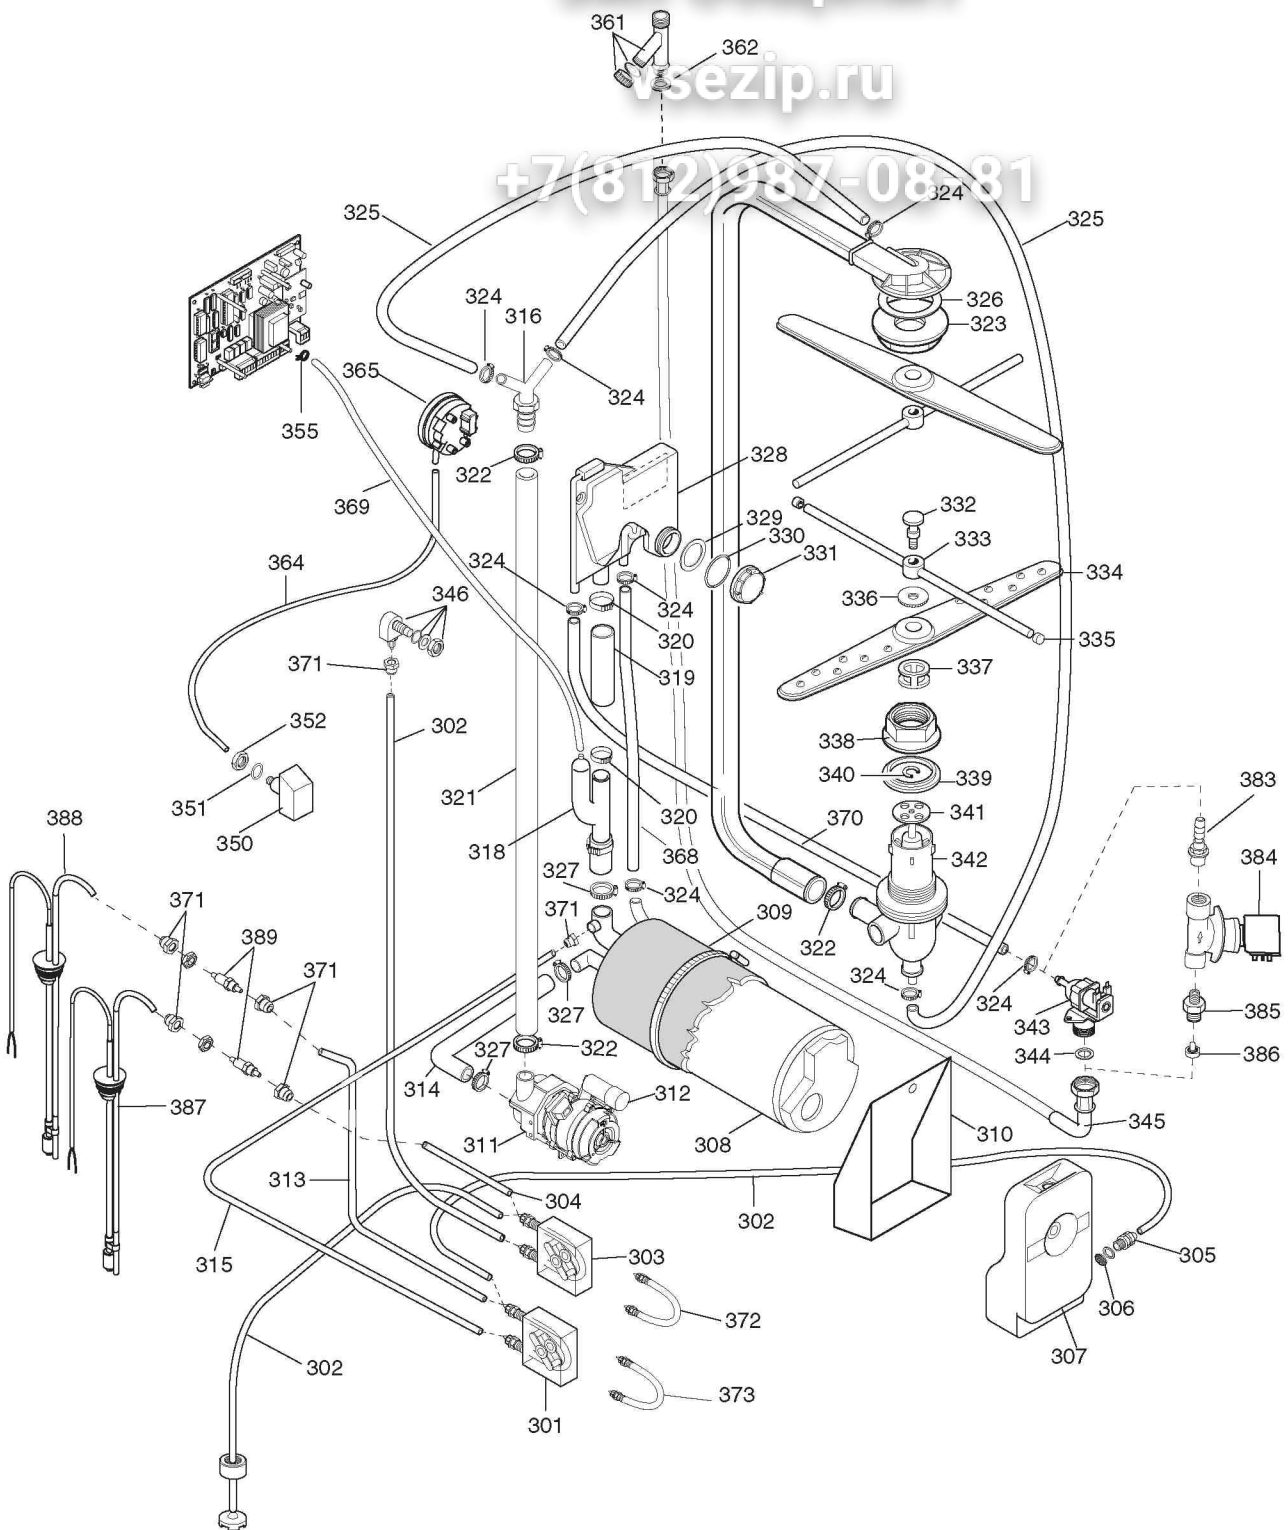

ill. 611003p3
Componenti idraulici / Hydraulic components