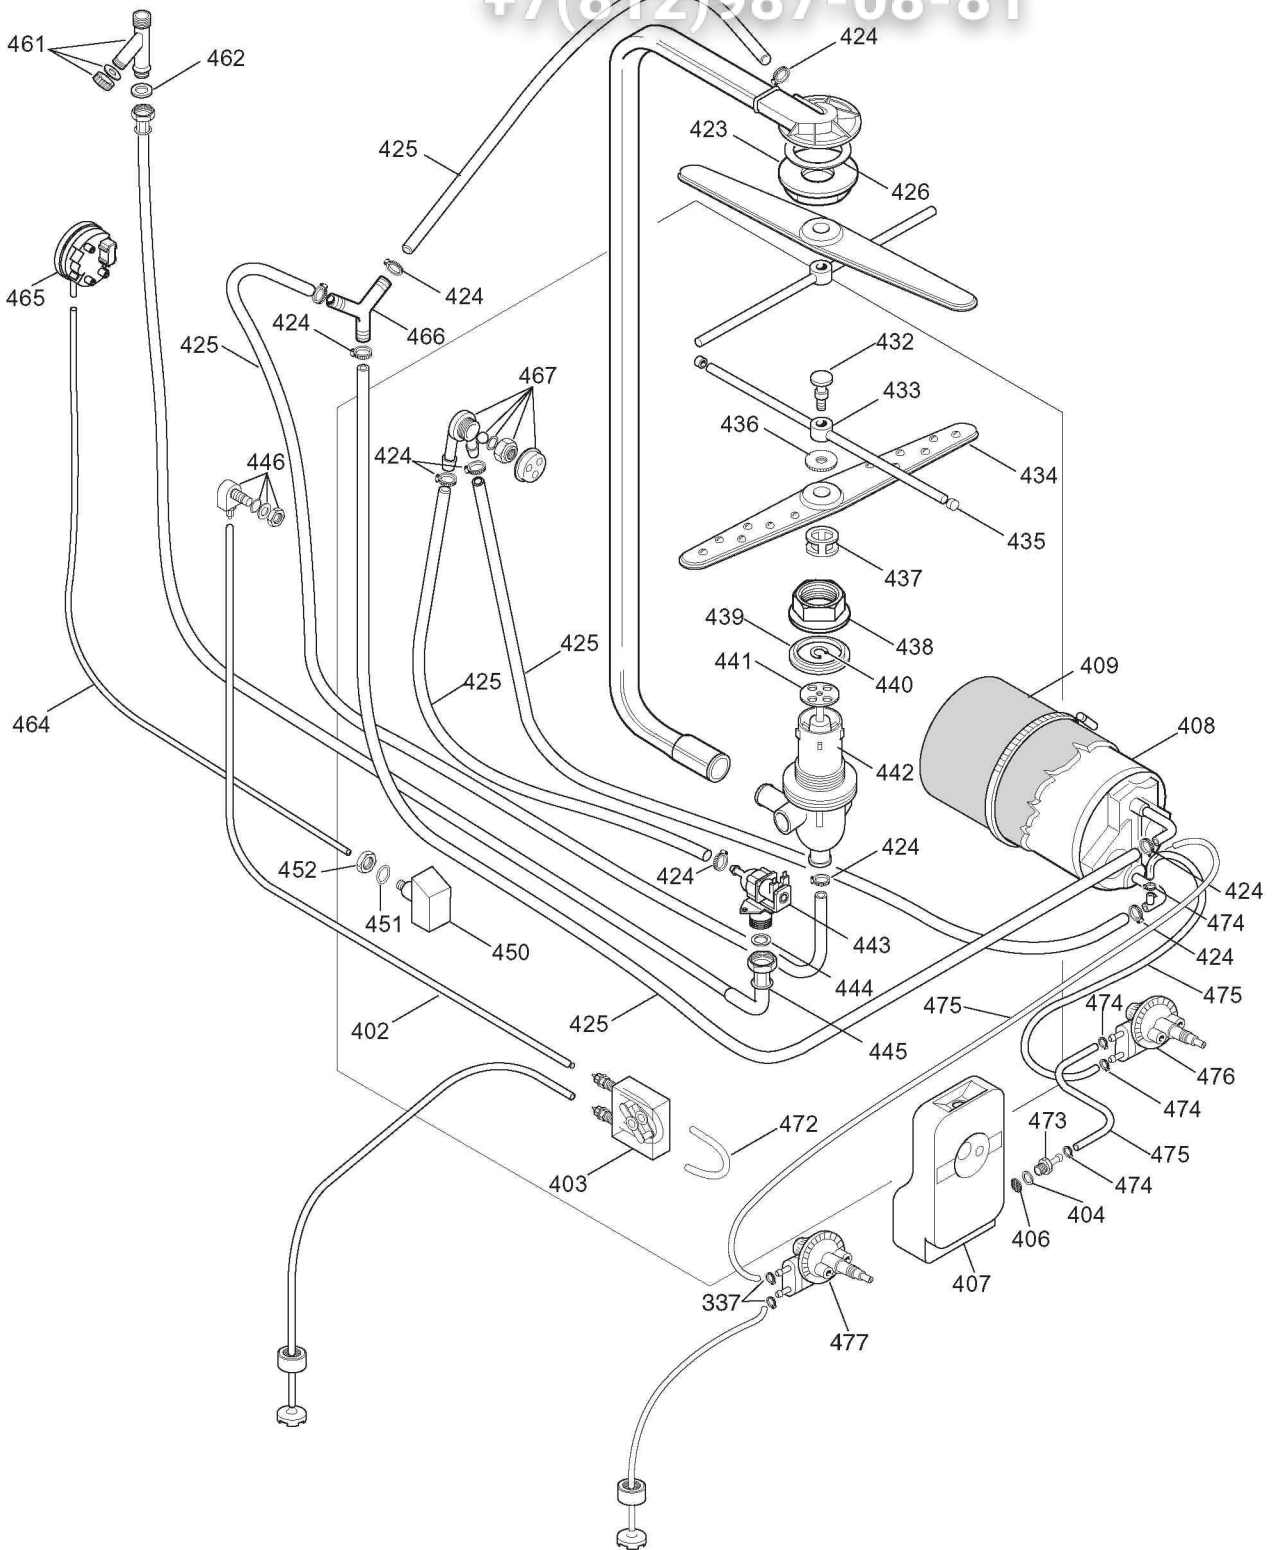

LAVASTOVIGLIE SOTTOTAVOLO**UNDERCOUNTER DISHWASHER****LS6**

Code	Type	Ref.	Pagina/ Page	Code	Type	Ref.	Pagina/ Page
PRESSIONE				ATMOSFERICA			
502003	LS6EP	a	2 3 6 7	698007	H3300	i	2 3 4 7
502004	LS6EP DD	b	2 3 6 7	698010	ET5EDCW	a3	2 3 4 7
698003	FLEEP 620	c	2 3 6 7	698016	H1310SANA	a1	2 3 4 7
698006	LV6EP	u	2 3 6 7	698070	FLEA 620	n	2 3 4 7
698078	FLEEP 620 DD	d	2 3 6 7	698071	FLEA 630 DP	o	2 3 4 7
ATMOSFERICA				698076	ET5E	p	2 3 4 7
502005	LS6EA DD	e	2 3 4 7	698077	ET5ED	t	2 3 4 7
502006	LS6EA DP DD	f	2 3 4 7	698079	FLEA 620 DD	q	2 3 4 7
502009	LS6EA DP3	v	2 3 4 7	698080	FLEA 630 DP DD	r	2 3 4 7
502024	LS6SANA	j	2 3 4 7	698081	LV6EA	y	2 3 4 7
502520	LS6EA	l	2 3 4 7	698082	LV6EADP	z	2 3 4 7
502521	LS6EA DP	m	2 3 4 7	698090	ET5EDF	a4	2 3 5 7
502523	LS6EAH	x	2 3 4 7				
502524	LS6MCD	a2	2 3 4 7				
502030	LS6EA G	g	2 3 4 7				
502031	LS6EA DP G	h	2 3 4 7				
502041	LS6EA 60	k	2 3 4 7				
698004	ET5EDG	s	2 3 4 7				

Pagina/ Page**Indice/ index**

2	Vista generale / Main view
3	Componenti idraulici / Hydraulic components
4	Circuito idraulico atmosferico / Atmospheric plumbing circuit.
5	Circuito idraulico atmosferico (x Ecolab Francia) / Atmospheric plumbing circuit (for Ecolab France)
6	Circuito idraulico a pressione / Pressurized plumbing circuit
7	Componenti elettrici / Electrical components
8 - 18	Lista ricambi / Spare parts list

Ed.2007-03

Doc. Nr.: 6-11 003

ill. 611003p3
Componenti idraulici / Hydraulic components

ill. 611003p4

Circuito idraulico atmosferico / Atmospheric plumbing circuit

ill. 611003p4_ecolab
Circuito idraulico atmosferico (x Ecolab Francia) / Atmospheric plumbing circuit (for Ecolab France)

ill. 611003p5

Circuito idraulico a pressione / Pressurized plumbing circuit

ill. 611003p6
Componenti elettrici / Electrical components

Da Ser.Nr./From Ser.nr.: /201....