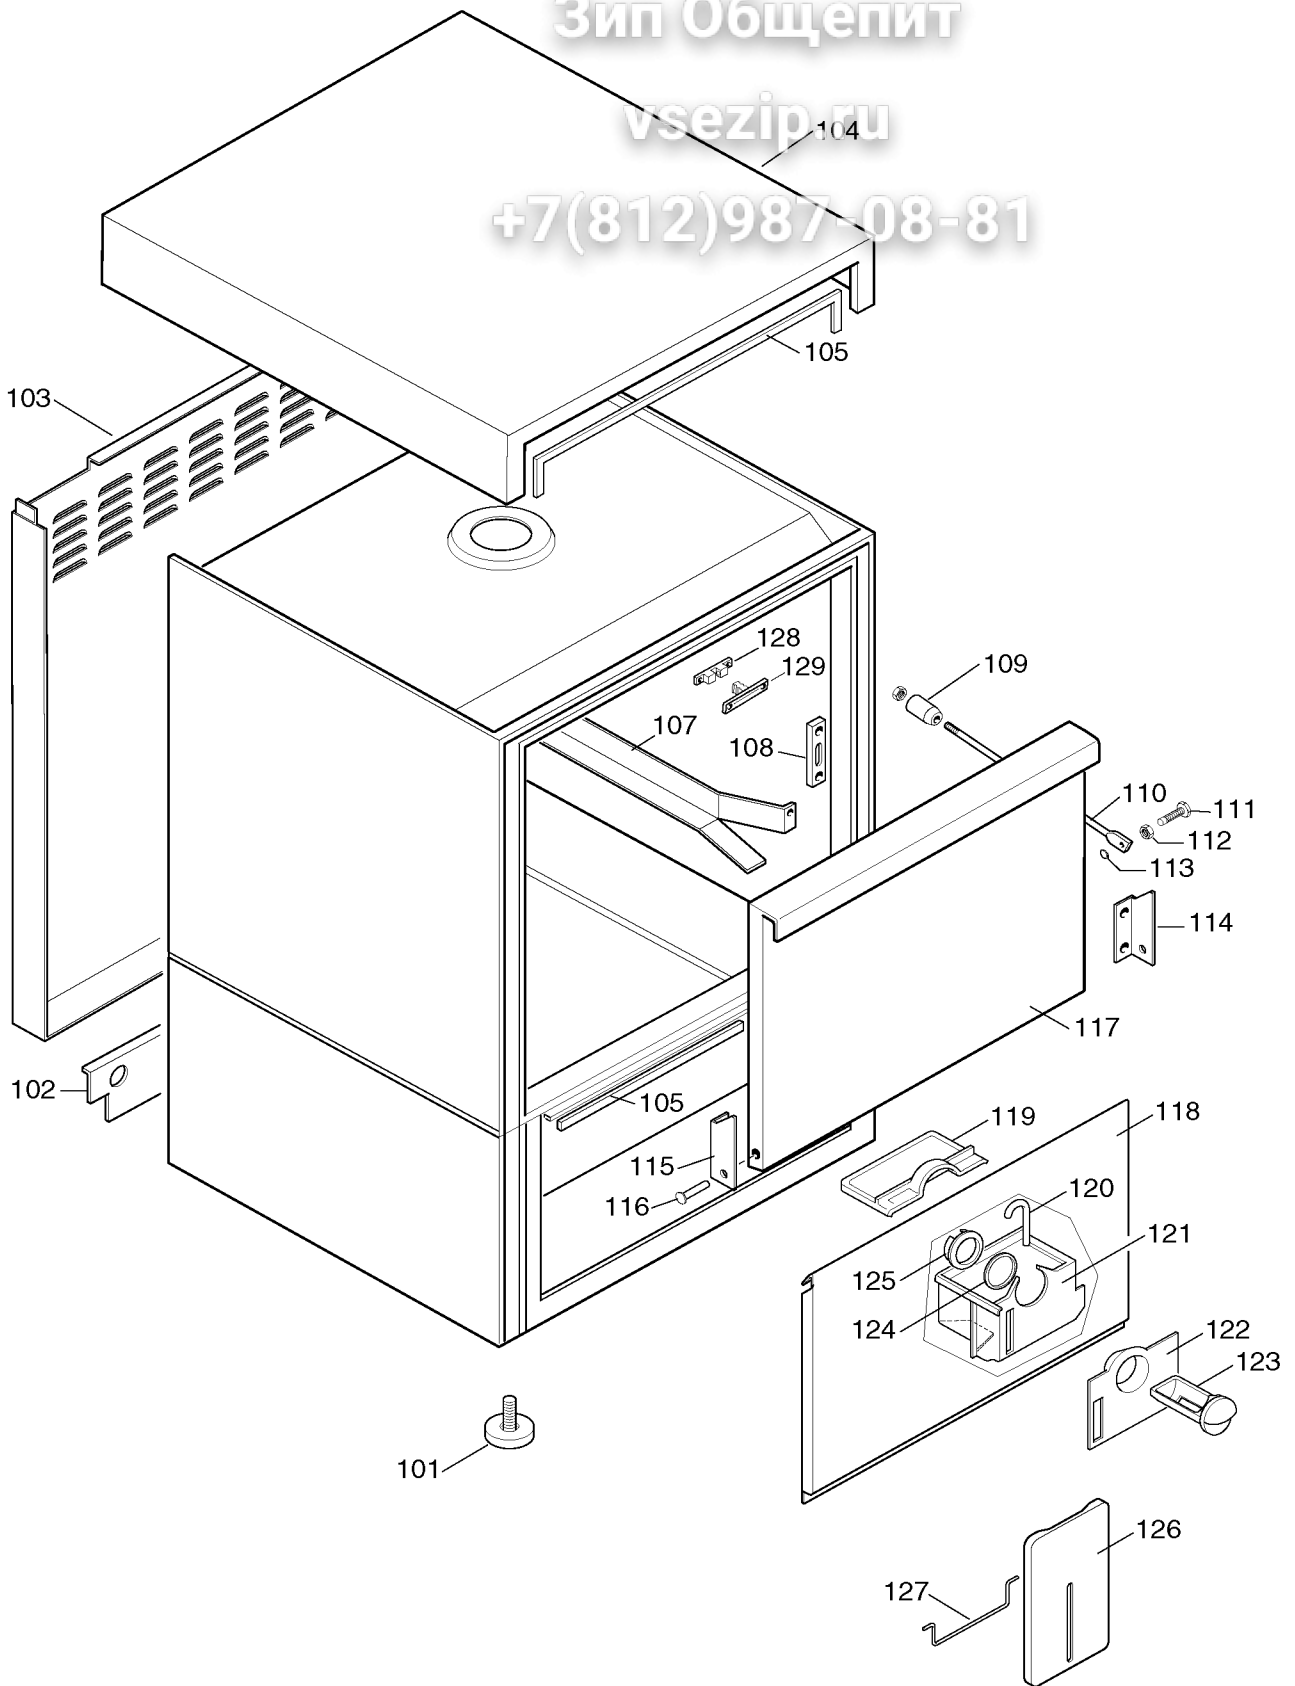

vsezip.ru
LAVASTOVIGLIE UNDERCOUNTER da 540 piatti/h
UNDERCOUNTER DISHWASHER up to 540 dishes/h

LS 3

Code	Type	Ref.
400 000	LS 32	a
400 001	LS 32 / 4,5	b
400 003	LS 32 F	c
400 004	LV 32 F	d
400 005	C 55	e
400 006	LS 32 / 60	f
400 020	LS 33	g
400 021	LS 33 / 4,5	h
400 023	LS 33 F	i
400 024	LV 33 F	j
400 025	C 55 A	k
400 026	LS 33 / 60	l
690 000	FL 32	m
690 001	FL 32 / 4,5	n
690 002	FL 33	o
690 003	FL 33 / 4,5	p
727 000	C 32	q
727 001	C 32 / 4,5	r
727 002	C 33	s
727 003	C 33 / 4,5	t
777 010	Z 32	u
777 011	Z 32 / 4,5	v
777 012	Z 33	w
777 013	Z 33 / 4,5	x

Pag.	Indice
2	Vista generale
3	Componenti idraulici
4	Componenti lavaggio e risciacquo
5	Componenti elettrici
6-8	Lista ricambi

Index
Main view
Hydraulic components
Wash and rinse components
Electrical components
Spare parts list

Зип Общепит

vsezip.ru

+7(812)987-08-81

OS/Doc - LS3_pres\612001.ppt6

ill. 612001p1

Da Ser. Nr. / From ser. nr.: 705 / ....

Page: 2

Ed.01-02

Doc. Nr.:

6-12 001