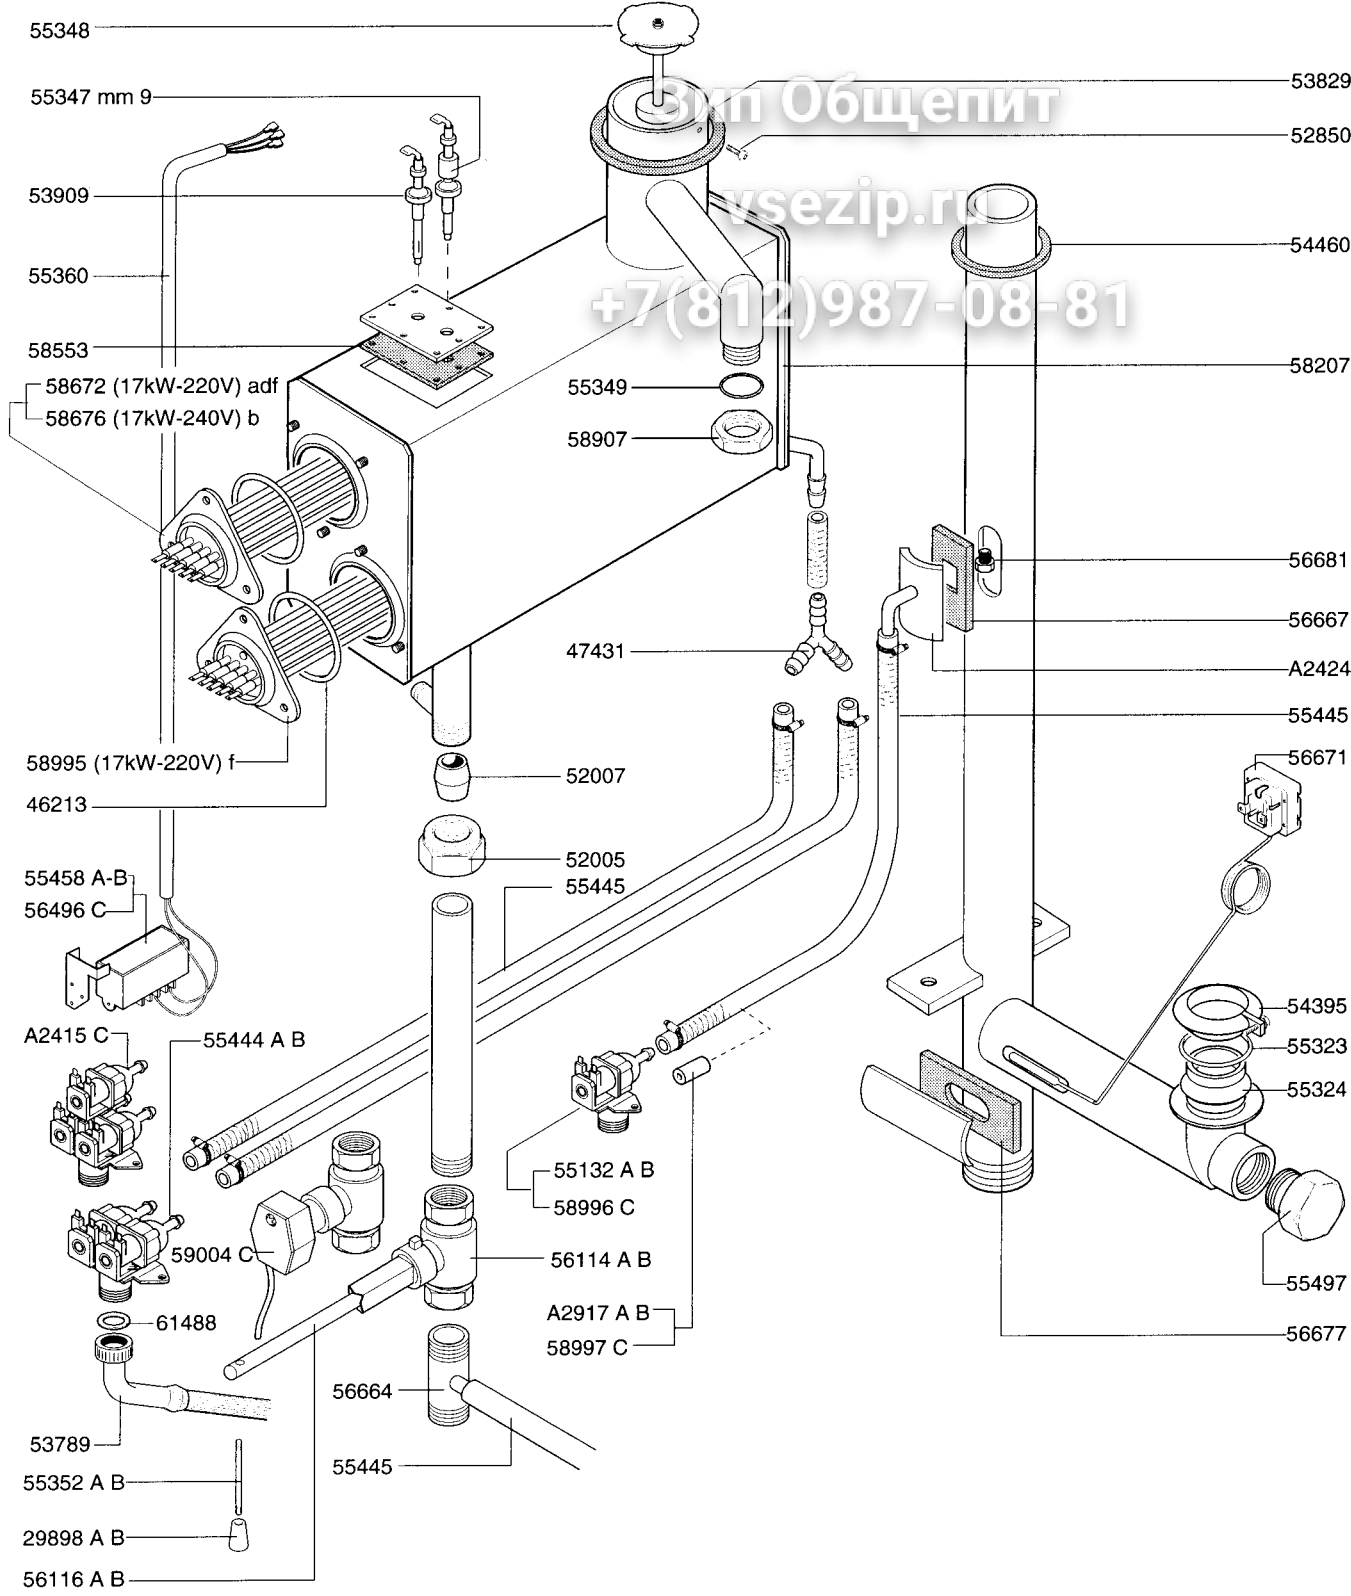

Зип Общепит

vsezip.ru

+7(812)987-0881

\* 58204 ASSIEME CHIUSURA  
CLOSING ASSEMBLY

FORNO CONVEZIONE - VAPORE ELETTRICO VERTICALE 20 GRIGLIE							RIF. REF.	Da matricola From serial N°
A		B		C				403.....
a	b	c	d	e	f	g	h	
246 502	246 542		775 800		246 319			
FCV/E 20 2V	FCV/E20 2VUK		FCV/E 20 2V-L		FCV/E 20 2V-P			

311.37-0

FORNO CONVEZIONE - VAPORE ELETTRICO VERTICALE 20 GRIGLIE 20 VERTICAL GRIDS ELECTRIC STEAM-CONVECTION OVEN								RIF. REF.	Da matricola From serial N°
A			B		C			403.....	311.38-0
a	b	c	d	e	f	g	h		
246 502 FCV/E 20 2V	246 542 FCV/E20 2VUK		775 800 FCV/E 20 2V-L		246 319 FCV/E 20 2V-P				