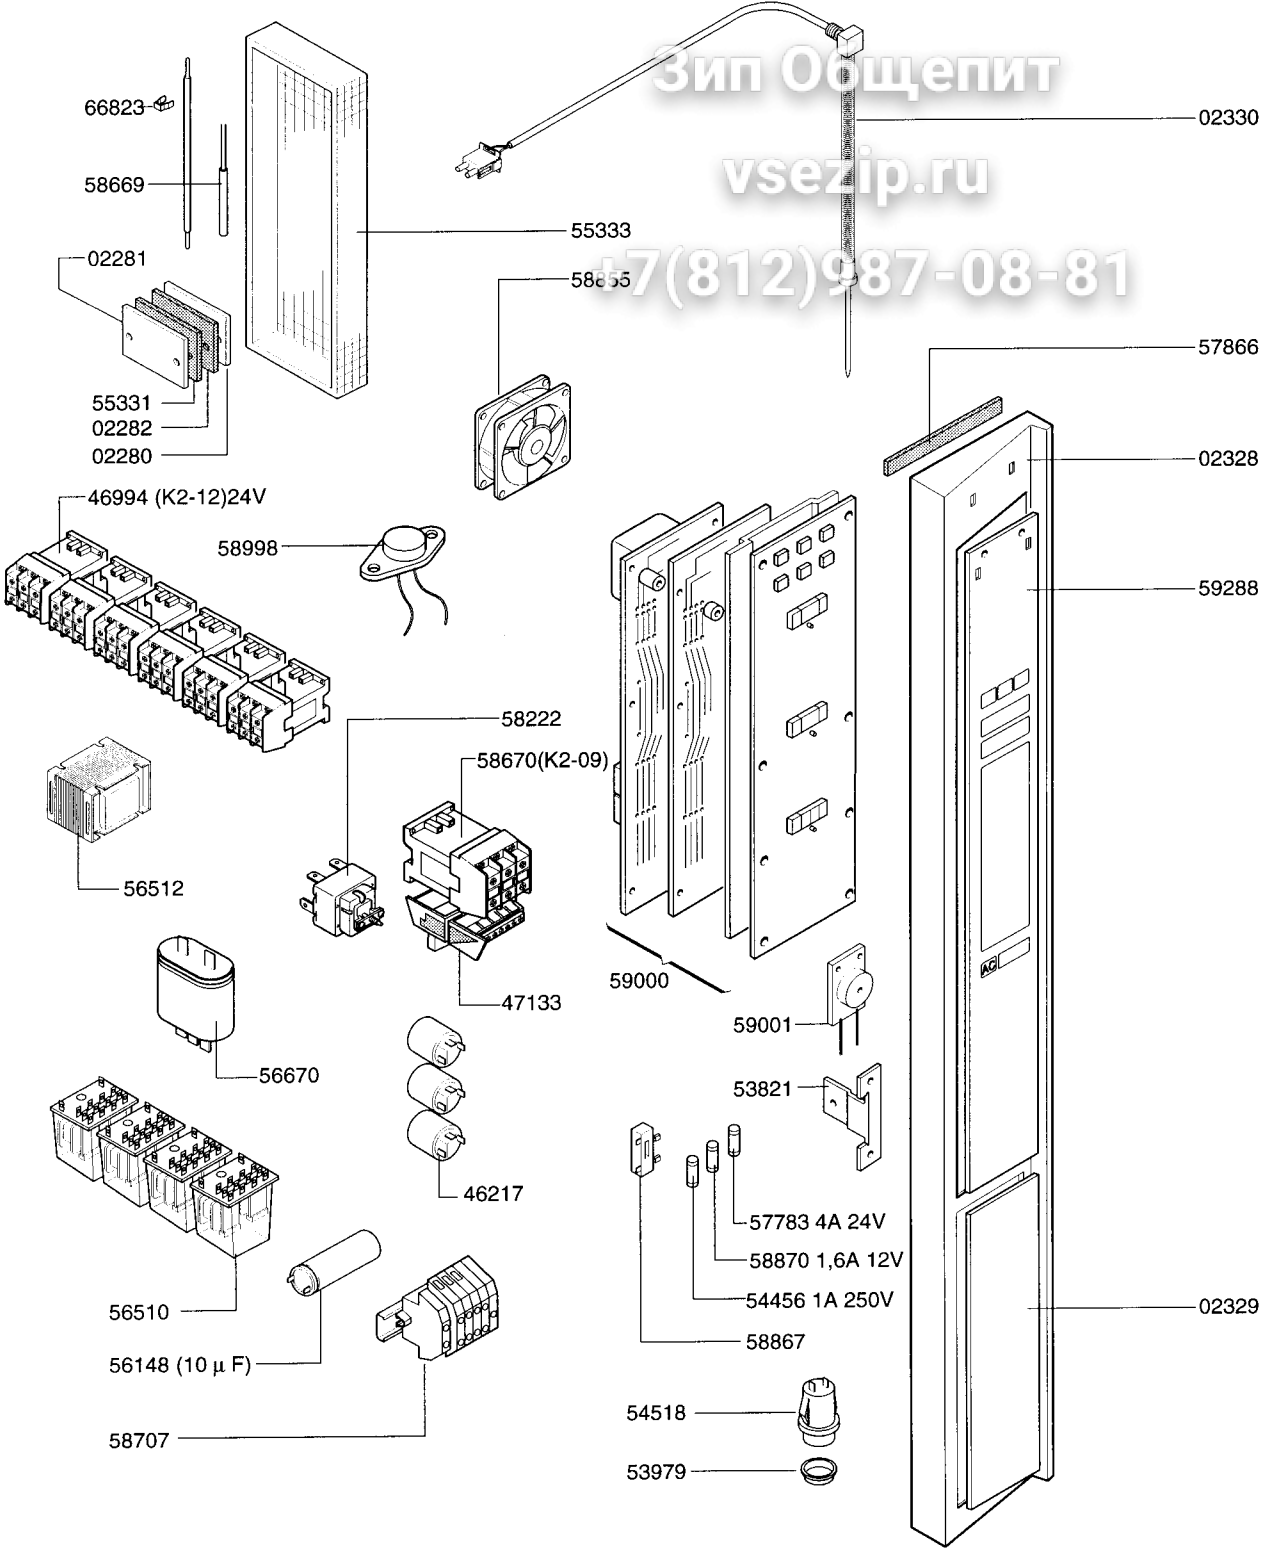

Зип Оощепит

vsezip.ru

7(812)987-08-81

FORNO CONVEZIONE - VAPORE ELETTRICO VERTICALE 20 GRIGLIE 20 VERTICAL GRIDS ELECTRIC STEAM-CONVECTION OVEN		RIF. REF.	Da matricola From serial N_i
			403.....
246 319 FCV/E 20 2V-P