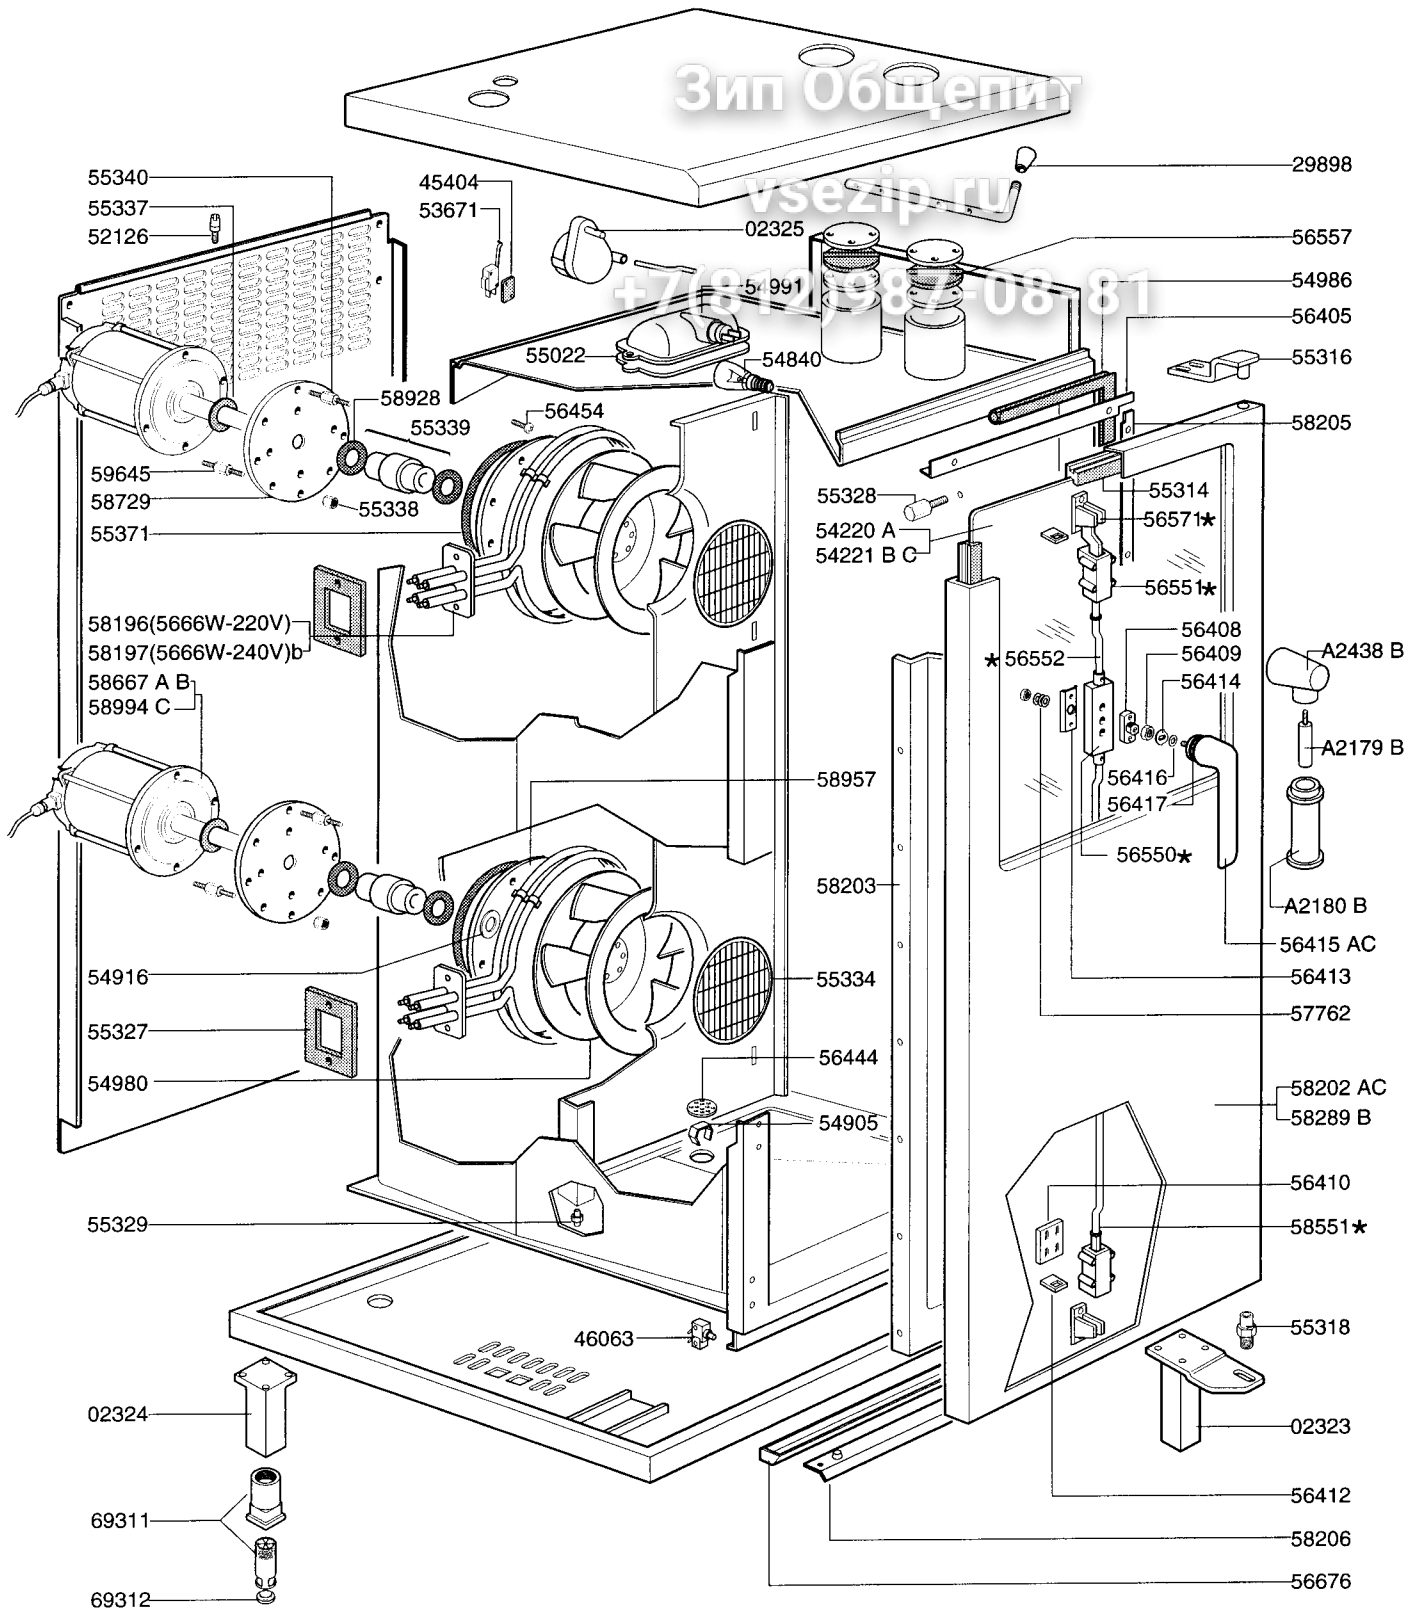

Зип Общепит

vsezip.ru

+7(812)987-0881

\* 58204 ASSIEME CHIUSURA  
CLOSING ASSEMBLY

FORNO CONVEZIONE - VAPORE ELETTRICO VERTICALE 20 GRIGLIE							RIF. REF.	Da matricola From serial N°
A		B		C				403.....
a	b	c	d	e	f	g	h	
246 502	246 542		775 800		246 319			
FCV/E 20 2V	FCV/E20 2VUK		FCV/E 20 2V-L		FCV/E 20 2V-P			

311.37-0

FORNO CONVEZIONE - VAPORE ELETTRICO VERTICALE 20 GRIGLIE 20 VERTICAL GRIDS ELECTRIC STEAM-CONVECTION OVEN								RIF. REF.	Da matricola From serial N°
A			B		C			403.....	311.38-0
a	b	c	d	e	f	g	h		
246 502 FCV/E 20 2V	246 542 FCV/E20 2VUK		775 800 FCV/E 20 2V-L		246 319 FCV/E 20 2V-P				