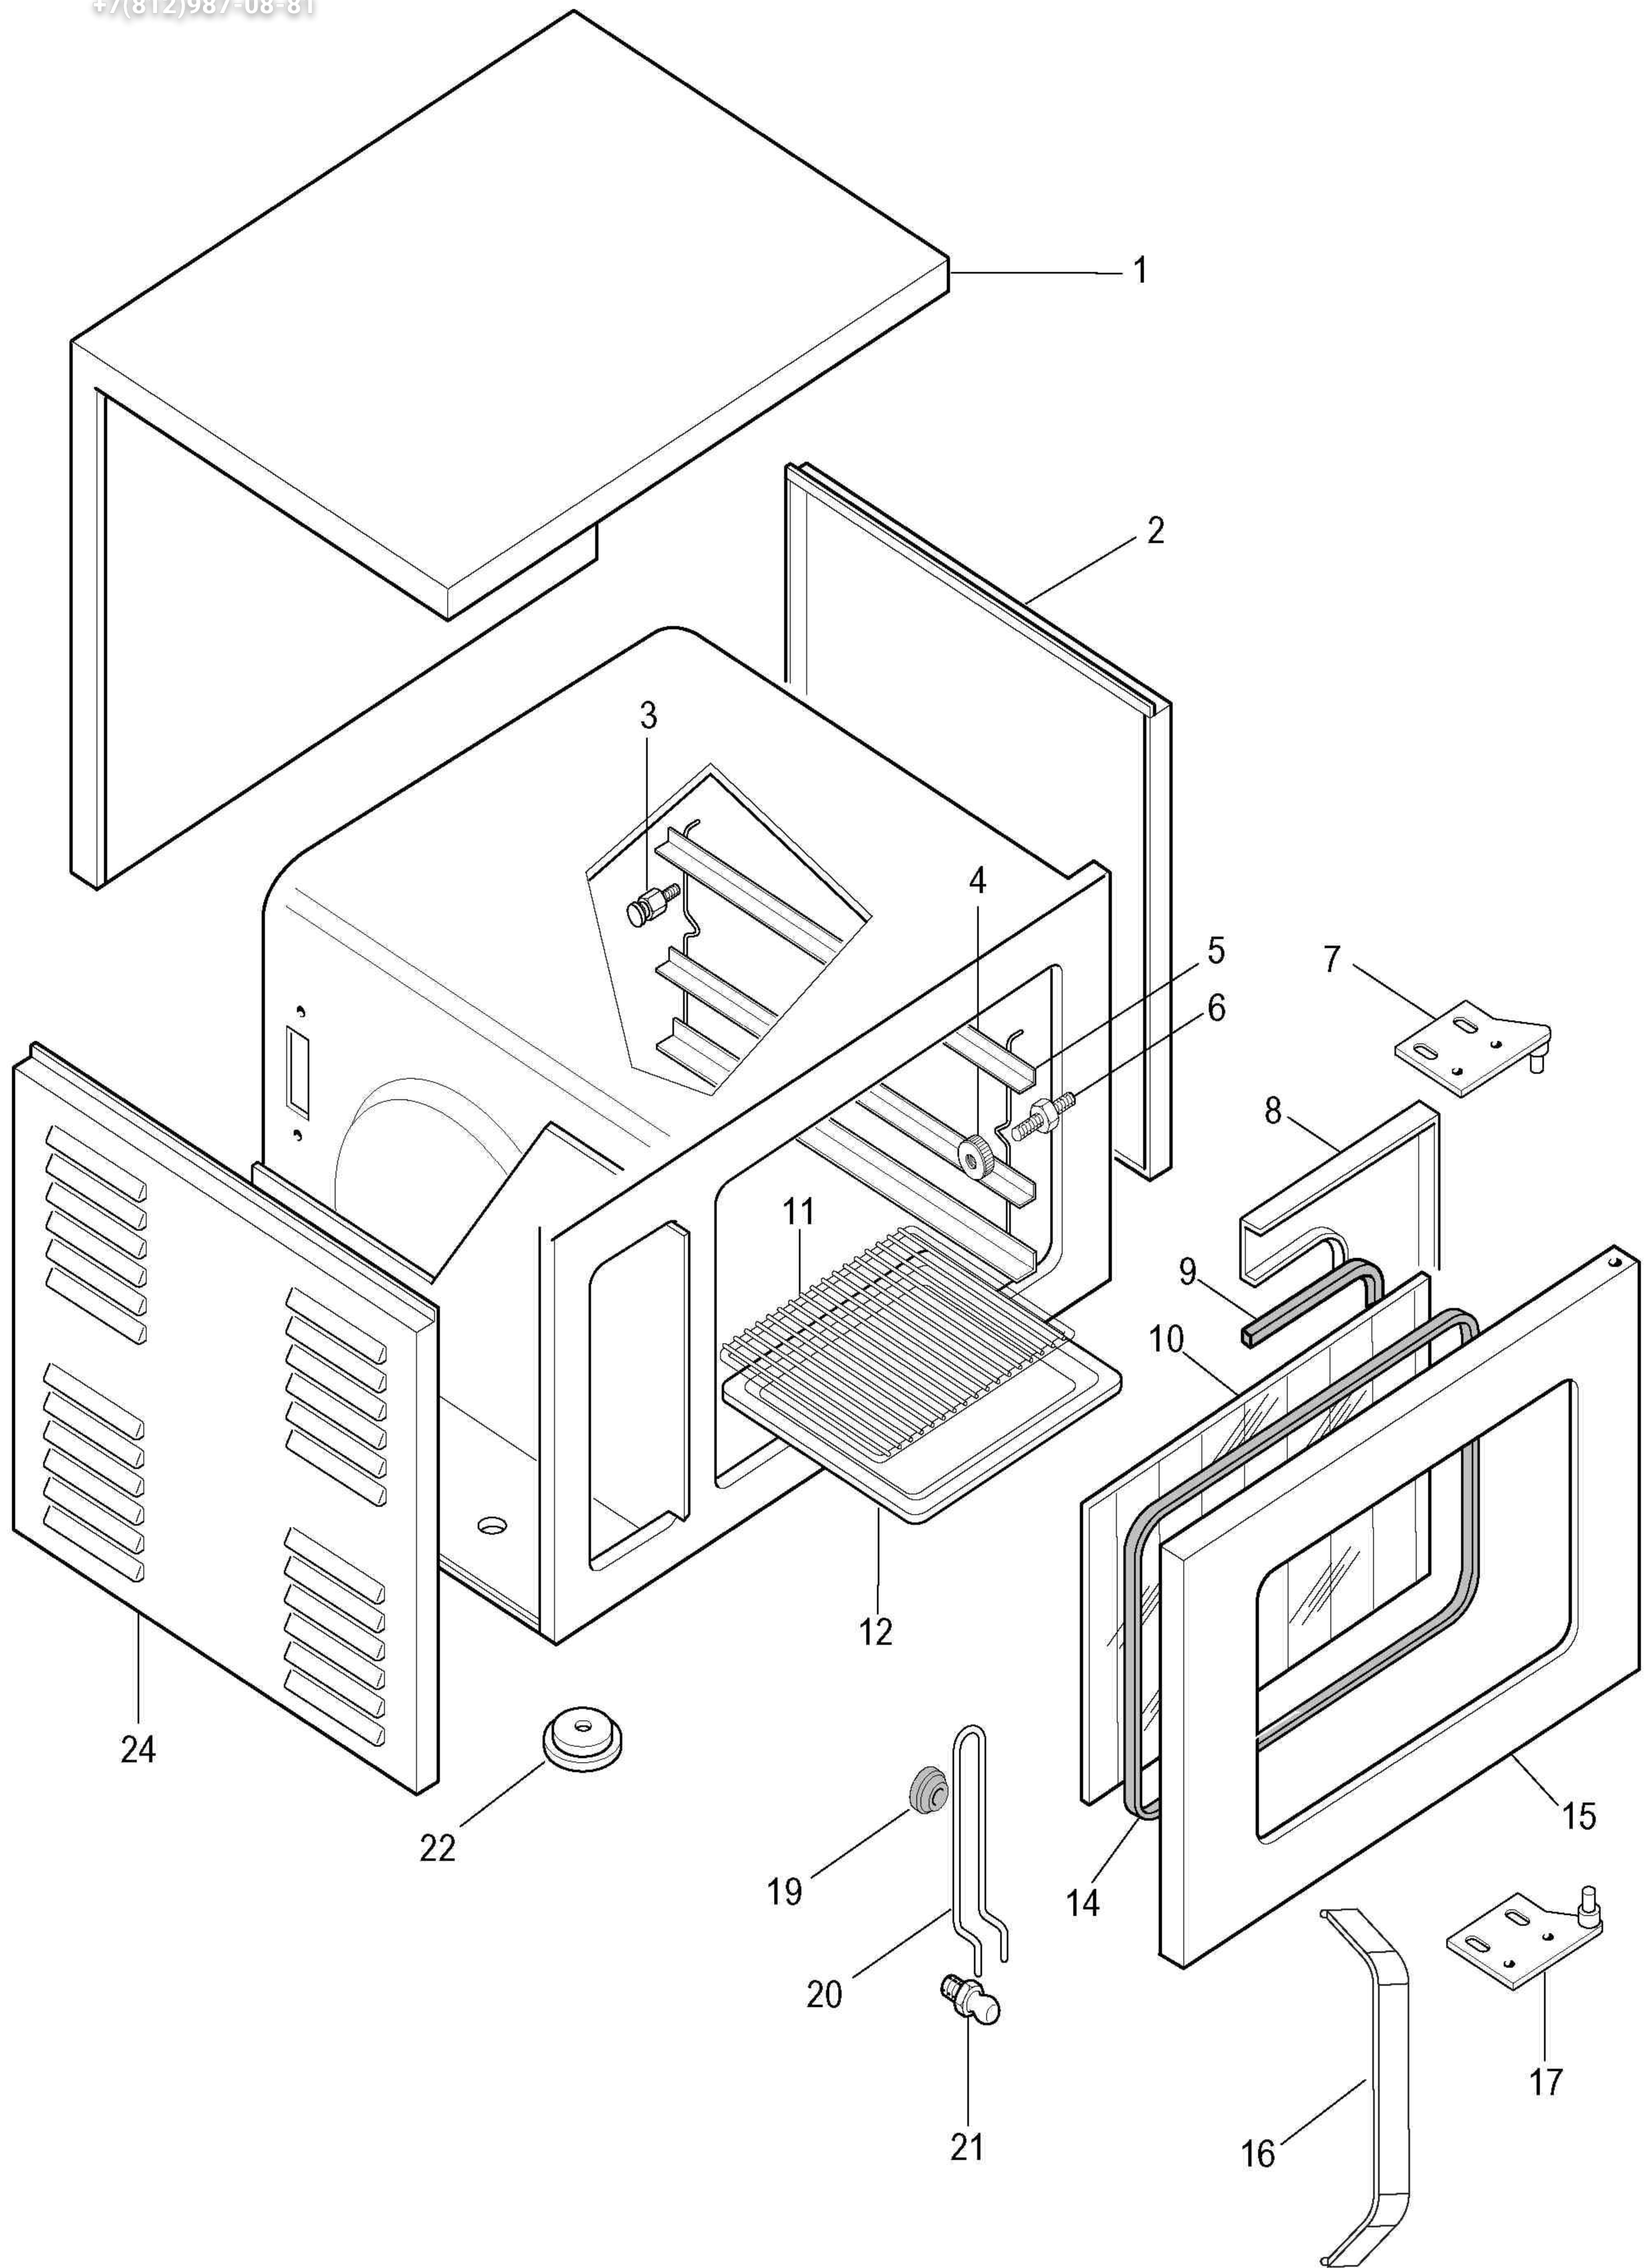

**3 GN 2/3 ELECTRIC CONVECTION OVEN**  
**FORNO CONVEZIONE ELETTRICO 3 GN 2/3**

PNC	Model	Ref.	Page	Notes
240 036	FCF/E 2	a	1-2	Electric convection oven 3 Gn 2/3 " Zanussi "

	Index	Indice	Note
Pag. 1	Oven cabinet and door	Cella forno e porta	
2	Electrical components	Componenti elettrici	
3-4	Spare parts list	Lista ricambi	

**Brand / Marchio:** ZANUSSI  
**Factory code:** 9PDX

3 GN 2/3 ELECTRIC CONVECTION OVEN  
FORNO CONVEZIONE ELETTRICO 3 GN 2/3

3 GN 2/3 ELECTRIC CONVECTION OVEN  
FORNO CONVEZIONE ELETTRICO 3 GN 2/3