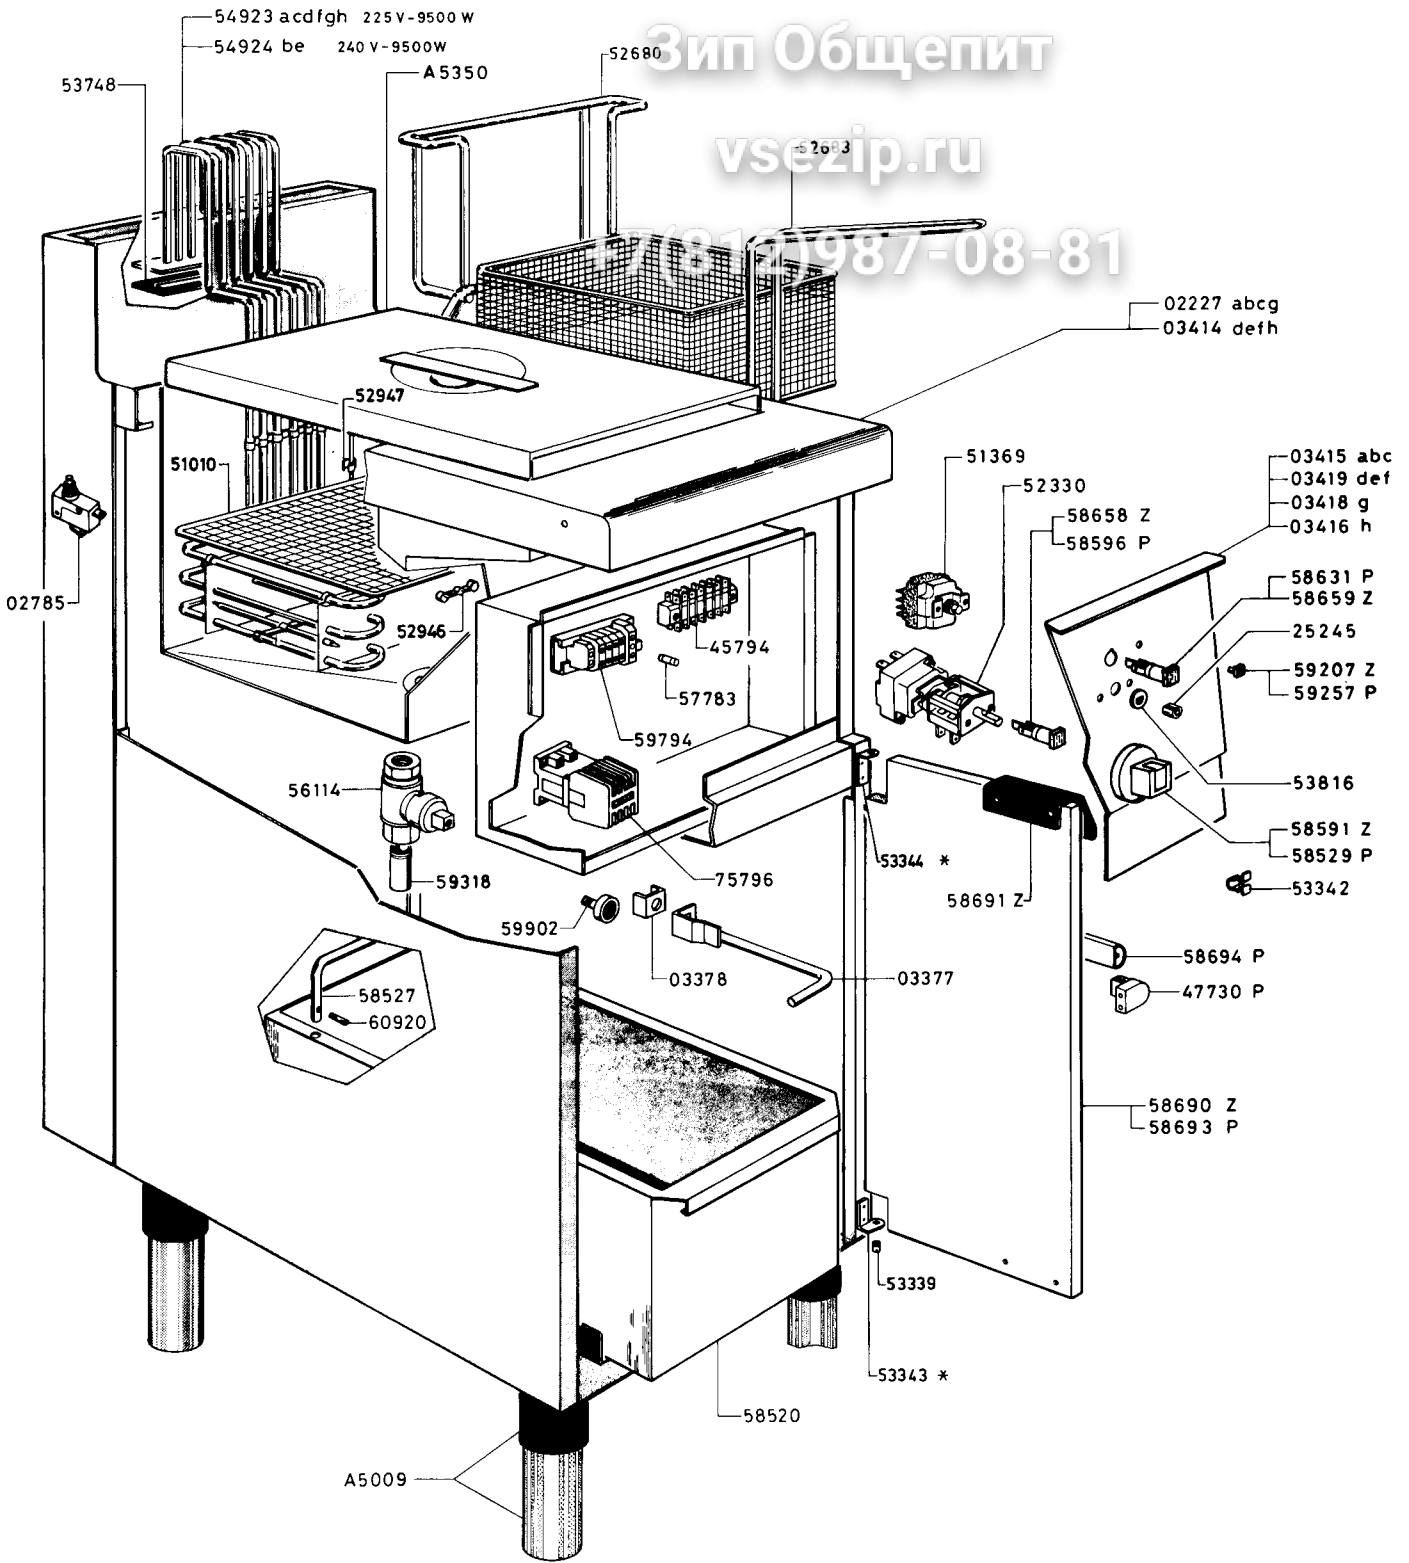

Зип Общепит

vsezip.ru

+7(812)987-08-81

\* 53343 INFER. DX.-SUPER. SX./LOWER RIGHT-UPPER LEFT  
 \* 53344 SUPER. DX.-INFER. SX./UPPER RIGHT-LOWER LEFT

"700" FRIGGITRICE MONOBLOCCO ELETTRICA FREE STANDING ELECTRIC FRYER								Z - P	RIF. Da matricola REF. from serial N°
									540....
a	b	c	d	e	f	g	h	l	
161921	161922	161923	161924	161925	161926	171516	171521		
MFR/E 355	MFR/E 355UK	MFR/E 356	MFR/E 705	MFR/E 705UK	MFR/E 706	RFR/E 356	RFR/E 701		

Revised 96-01

Pag. 1/1 2-01706

TCR 2449 2-01706 1/1

Зип Общепит  
 vsezip.ru

+7(812)987-08-81

"700" FRIGGITRICE MONOBLOCCO ELETTRICA						RIF	Da matricola
ELECTRIC MONOBLOCK FRYER						REF	from serial N°
a	b	c	d	e	f		247.....
161921	161922	161923	161924	161925	161926		to 539
MFR/E 355	MFR/E 355UK	MFR/E 355 D	MFR/E 705	MFR/E 705UK	MFR/E 705 D		
Revised 09-93							207.11-0