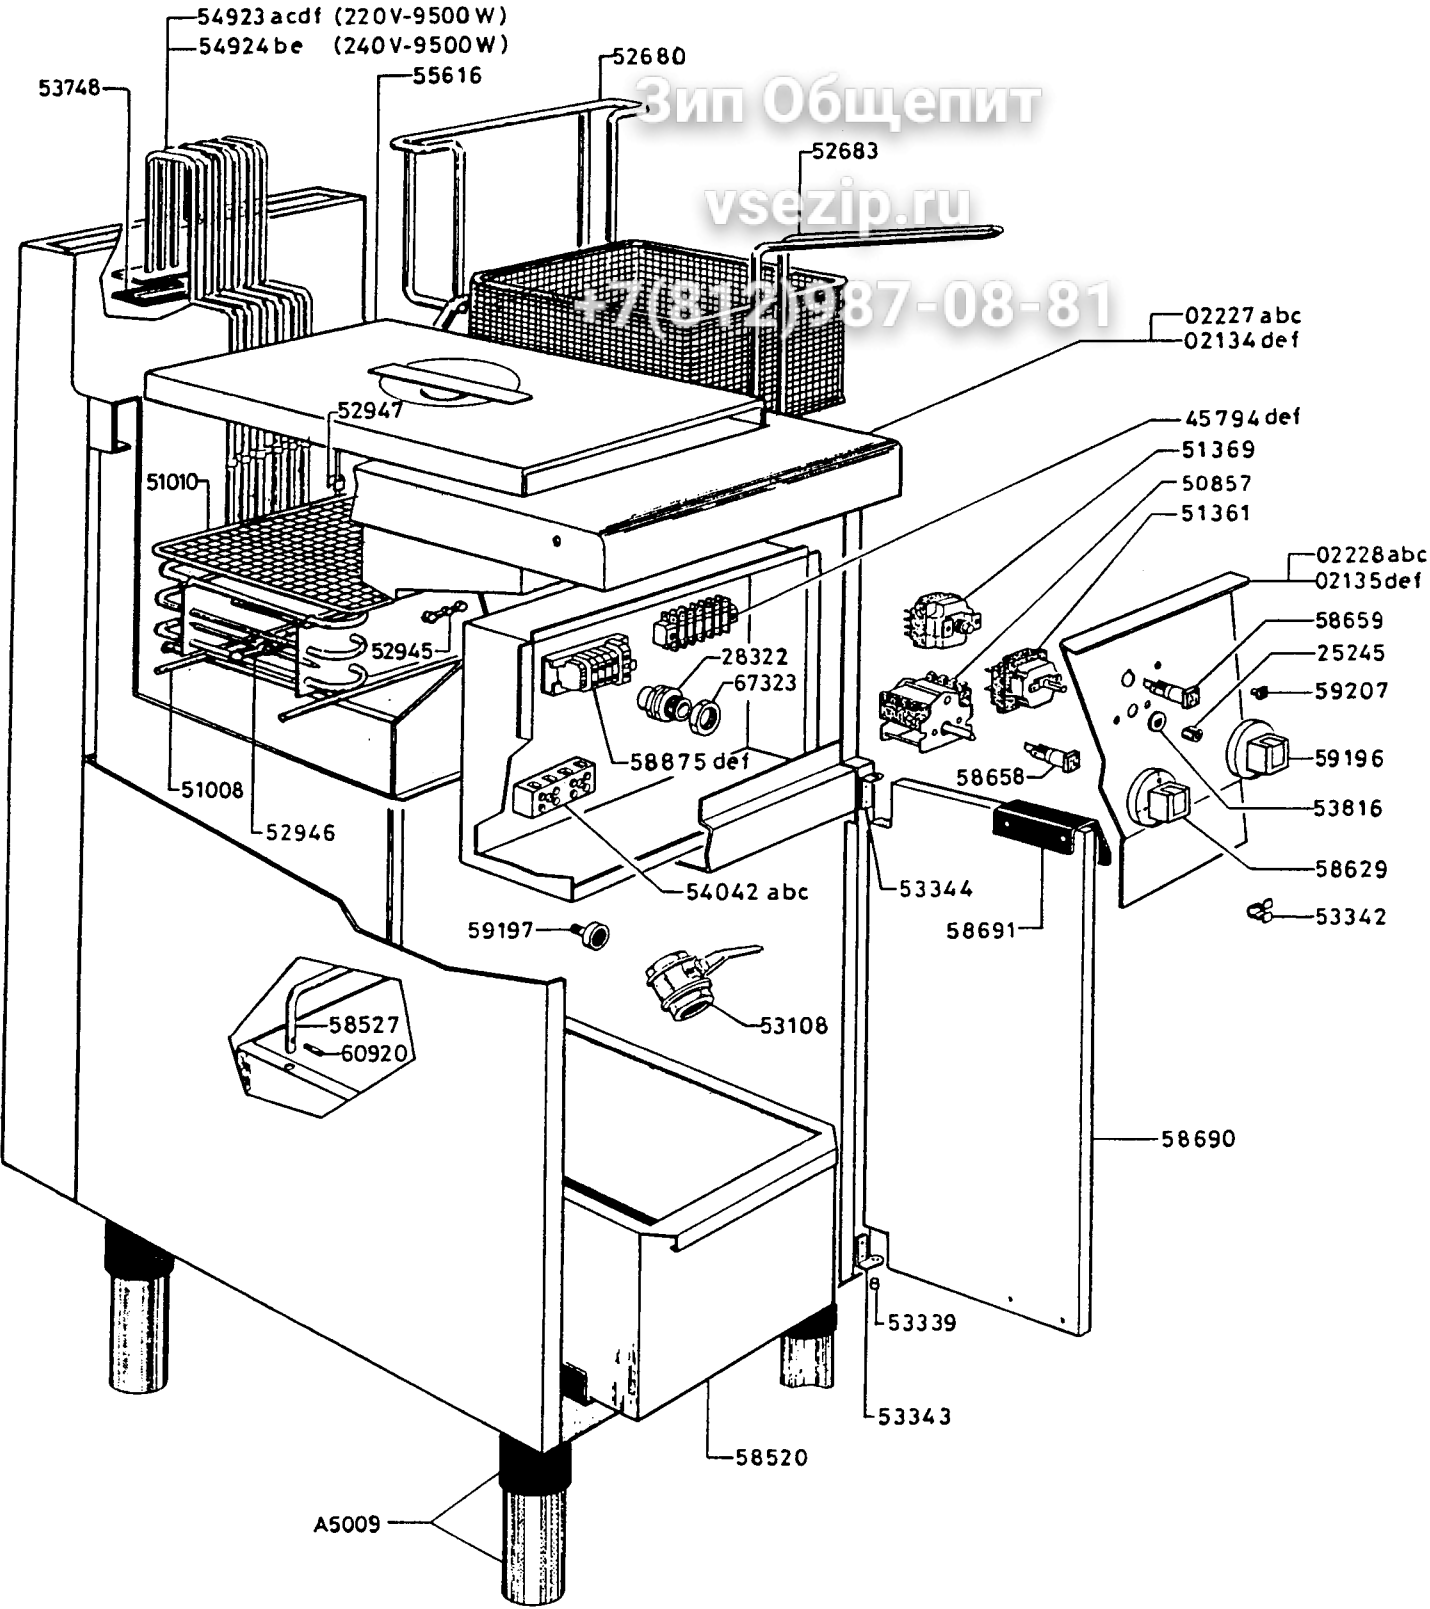

Зип Общепит

vsezip.ru

+7(812)987-08-81

\* 53343 INFER. DX.-SUPER. SX./LOWER RIGHT-UPPER LEFT  
 \* 53344 SUPER. DX.-INFER. SX./UPPER RIGHT-LOWER LEFT

"700" FRIGGITRICE MONOBLOCCO ELETTRICA FREE STANDING ELECTRIC FRYER								Z - P	RIF. Da matricola REF. from serial N°
									540....
a	b	c	d	e	f	g	h	l	
161921	161922	161923	161924	161925	161926	171516	171521		
MFR/E 355	MFR/E 355UK	MFR/E 356	MFR/E 705	MFR/E 705UK	MFR/E 706	RFR/E 356	RFR/E 701		

Revised 96-01

Pag. 1/1 2-01706

TCR 2449 2-01706 1/1

Зип Общепит  
 vsezip.ru

+7(812)987-08-81

"700" FRIGGITRICE MONOBLOCCO ELETTRICA						RIF	Da matricola
ELECTRIC MONOBLOCK FRYER						REF	from serial N°
a	b	c	d	e	f		247.....
161921	161922	161923	161924	161925	161926		to 539
MFR/E 355	MFR/E 355UK	MFR/E 355 D	MFR/E 705	MFR/E 705UK	MFR/E 705 D		
Revised 09-93							207.11-0