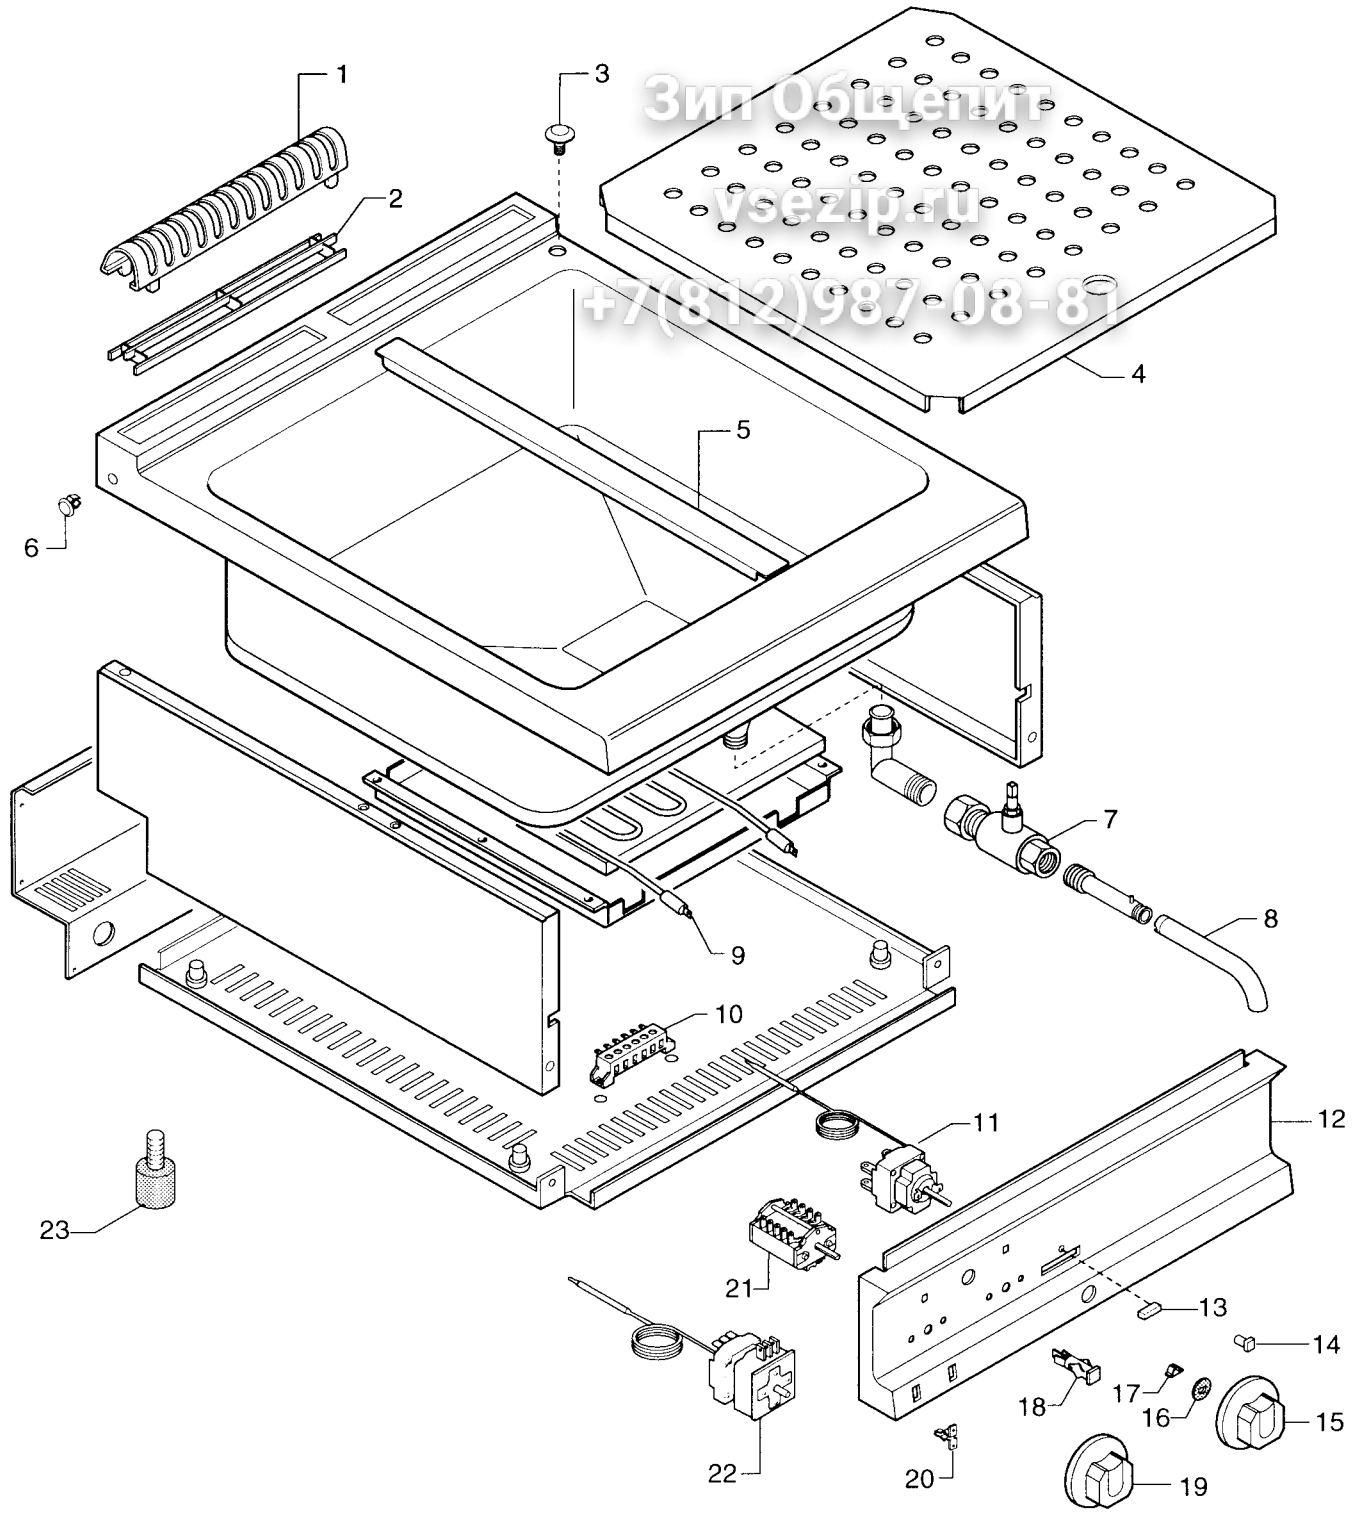

Omnia Service

Via Cesare Battisti, 12
31015 Conegliano (TV) - Italy
Fax: 0438-450202

Зип Общепит
CATALOGO PARTI DI RICAMBIO
SPARE PARTS CATALOGUE

vsezip.ru
BAGNOMARIA ELETTRICO
ELECTRIC BAIN - MARIE

Code	Type	Ref.	Page
168 966	MB/E1	a	1
168 967	MB/E2	b	1
168 968	MBV/E2	d	2
168 166	RB/E1	e	1
168 167	RB/E2	f	1
168 168	RBV/E2	h	2

Ed. 9805

Doc. Nr.:

2 - 04 402

Зип Общепит

vsezip.ru

+7(812)987-08-81

BAGNOMARIA ELETTRICA
ELECTRIC BAIN - MARIE

PR 700

Da Ser. Nr. / From ser. nr.: 810....

Page: 1 Ed. 9805

Doc. Nr.: **2 - 04 402**

BAGNOMARIA ELETTRICA
ELECTRIC BAIN - MARIE PR 700