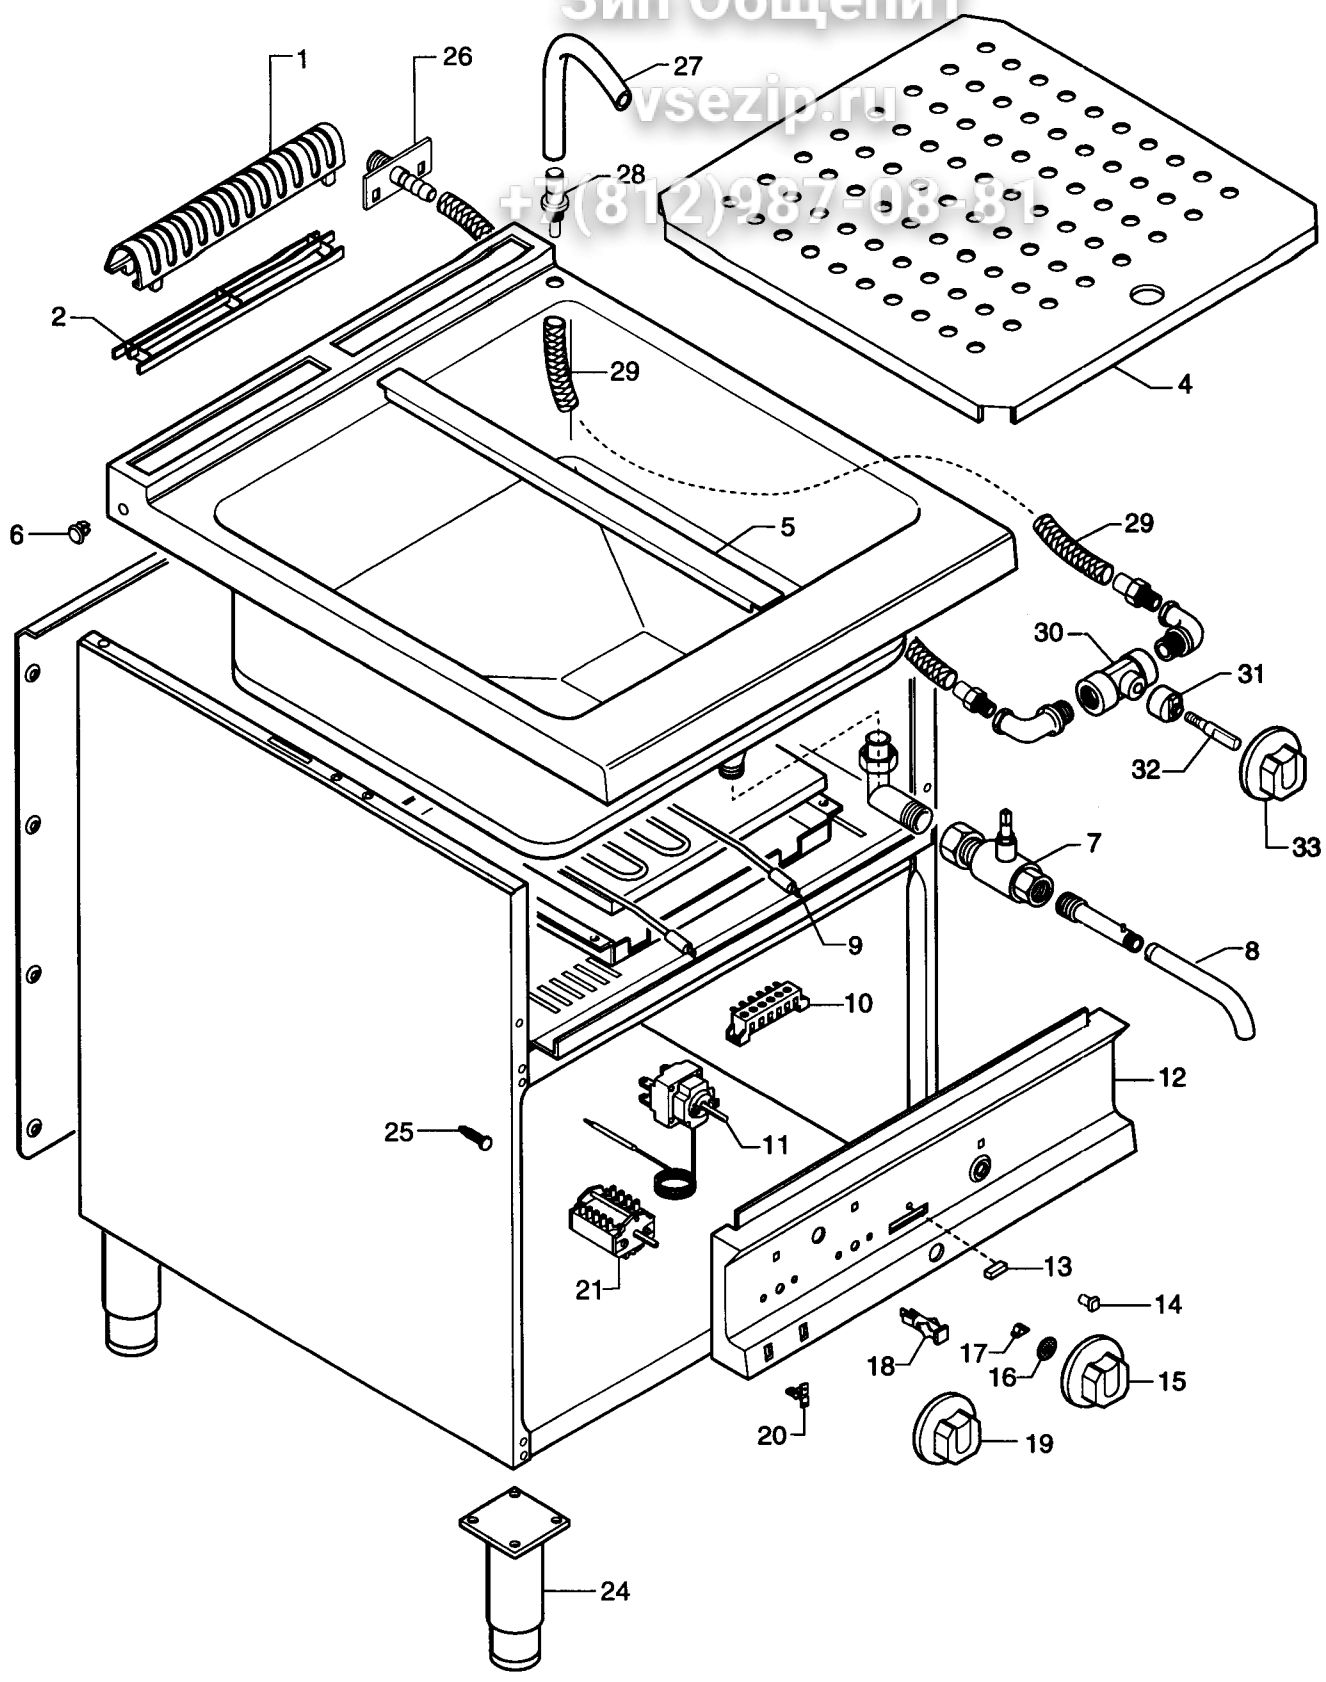

Omnia Service

Via Cesare Battisti, 12
31015 Conegliano (TV) - Italy
Fax: 0438-450202

Зип Общепит
CATALOGO PARTI DI RICAMBIO
SPARE PARTS CATALOGUE

vsezip.ru
BAGNOMARIA ELETTRICO
ELECTRIC BAIN - MARIE

Code	Type	Ref.	Page
168 966	MB/E1	a	1
168 967	MB/E2	b	1
168 968	MBV/E2	d	2
168 166	RB/E1	e	1
168 167	RB/E2	f	1
168 168	RBV/E2	h	2

+7(812)987-08-81

Indice

Pag. 1-2 Piano cottura e componenti
3-4 Lista ricambi

Index

Cooker top and components
Spare parts list

Marchio / Brand: Z - E - P
Paese / Country: Tutti / All

Da Ser. Nr. / From ser. nr.: 810.....

Ed. 9805

Doc. Nr.:

2 - 04 402

Зип Общепит

vsezip.ru

+7(812)987-08-81

BAGNOMARIA ELETTRICA
ELECTRIC BAIN - MARIE

PR 700

Da Ser. Nr. / From ser. nr.: 810....

Page: 1 Ed. 9805

Doc. Nr.: **2 - 04 402**

BAGNOMARIA ELETTRICA
ELECTRIC BAIN - MARIE PR 700