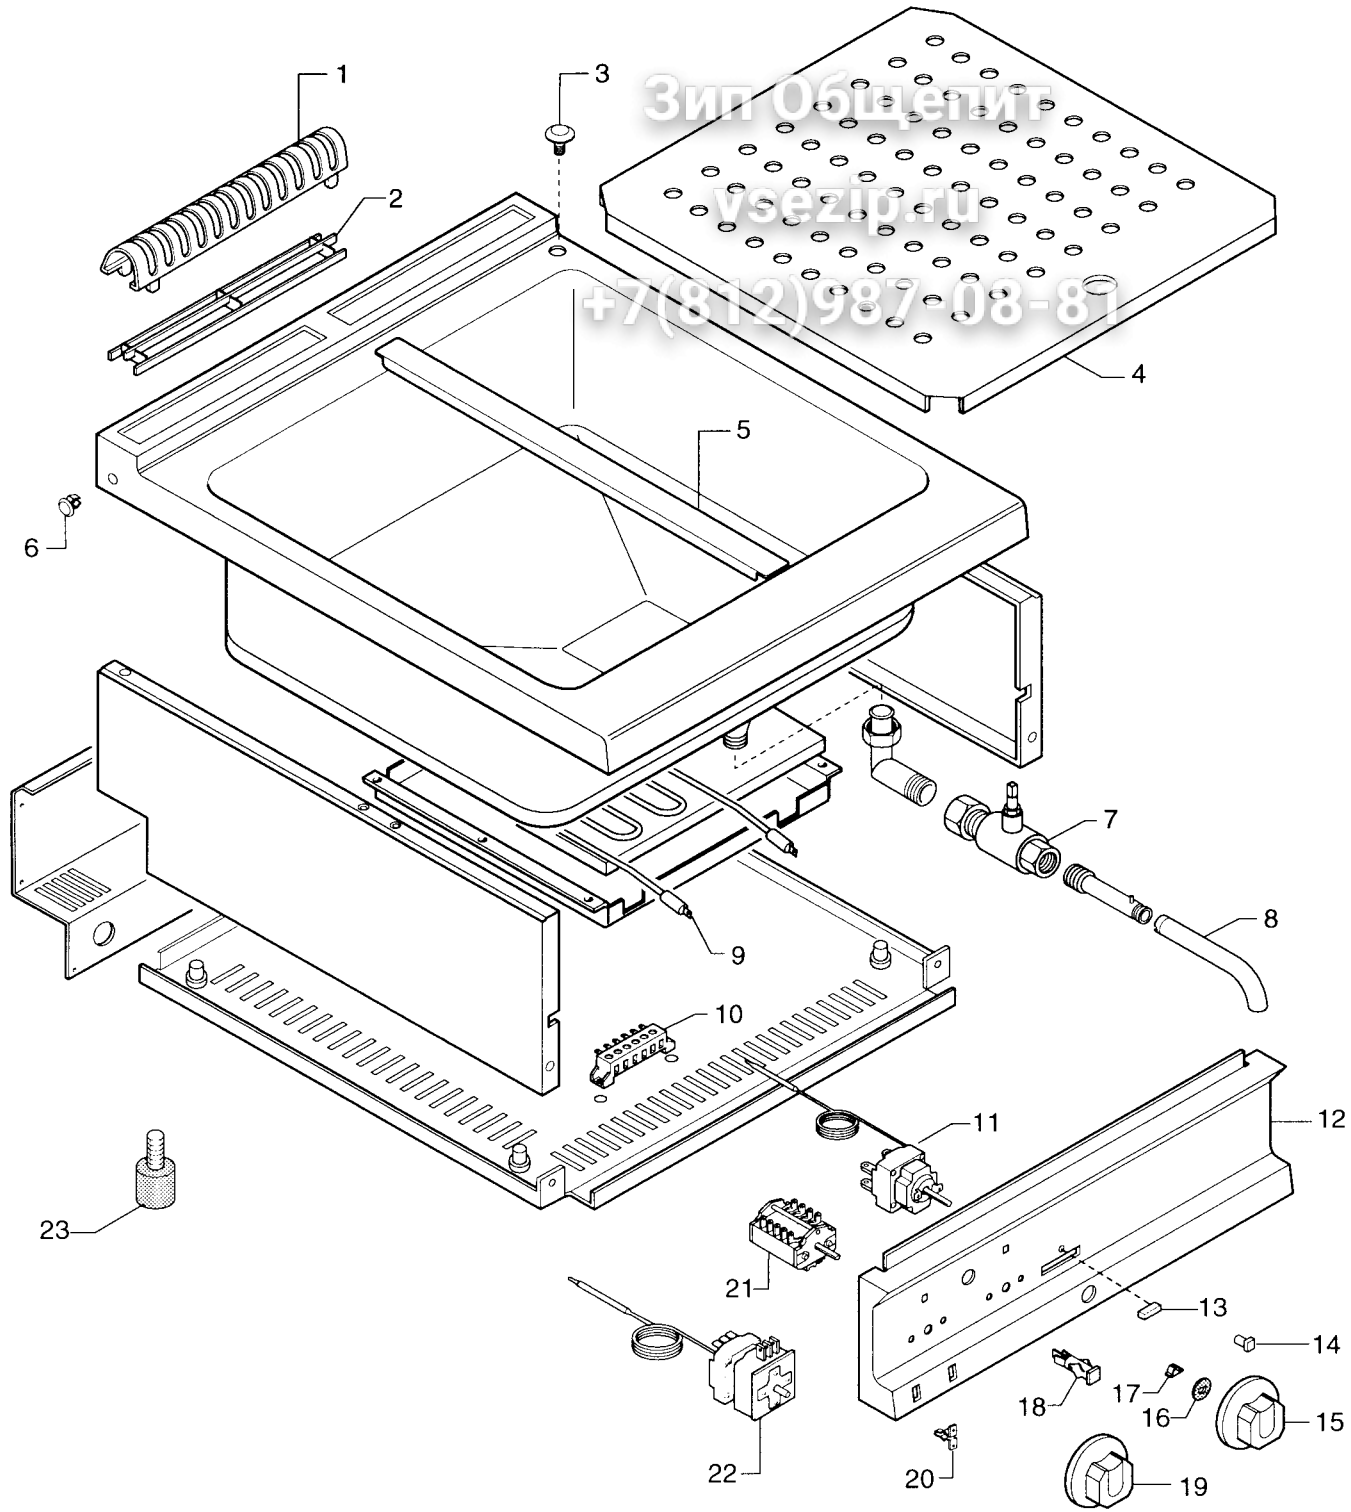

Omnia Service

Via Cesare Battisti, 12
31015 Conegliano (TV) - Italy
Fax: 0438-450202

Зип Общепит
CATALOGO PARTI DI RICAMBIO
SPARE PARTS CATALOGUE

vsezip.ru
BAGNOMARIA ELETTRICO
ELECTRIC BAIN - MARIE

Code	Type	Ref.	Page
168 966	MB/E1	a	1
168 967	MB/E2	b	1
168 968	MBV/E2	d	2
168 166	RB/E1	e	1
168 167	RB/E2	f	1
168 168	RBV/E2	h	2

Ed. 9805

Doc. Nr.:

2 - 04 402

Зип Общепит

vsezip.ru

+7(812)987-08-81

BAGNOMARIA ELETTRICA
ELECTRIC BAIN - MARIE

PR 700

Da Ser. Nr. / From ser. nr.: 810....

Page: 1 Ed. 9805

Doc. Nr.: **2 - 04 402**

BAGNOMARIA ELETTRICA
ELECTRIC BAIN - MARIE PR 700