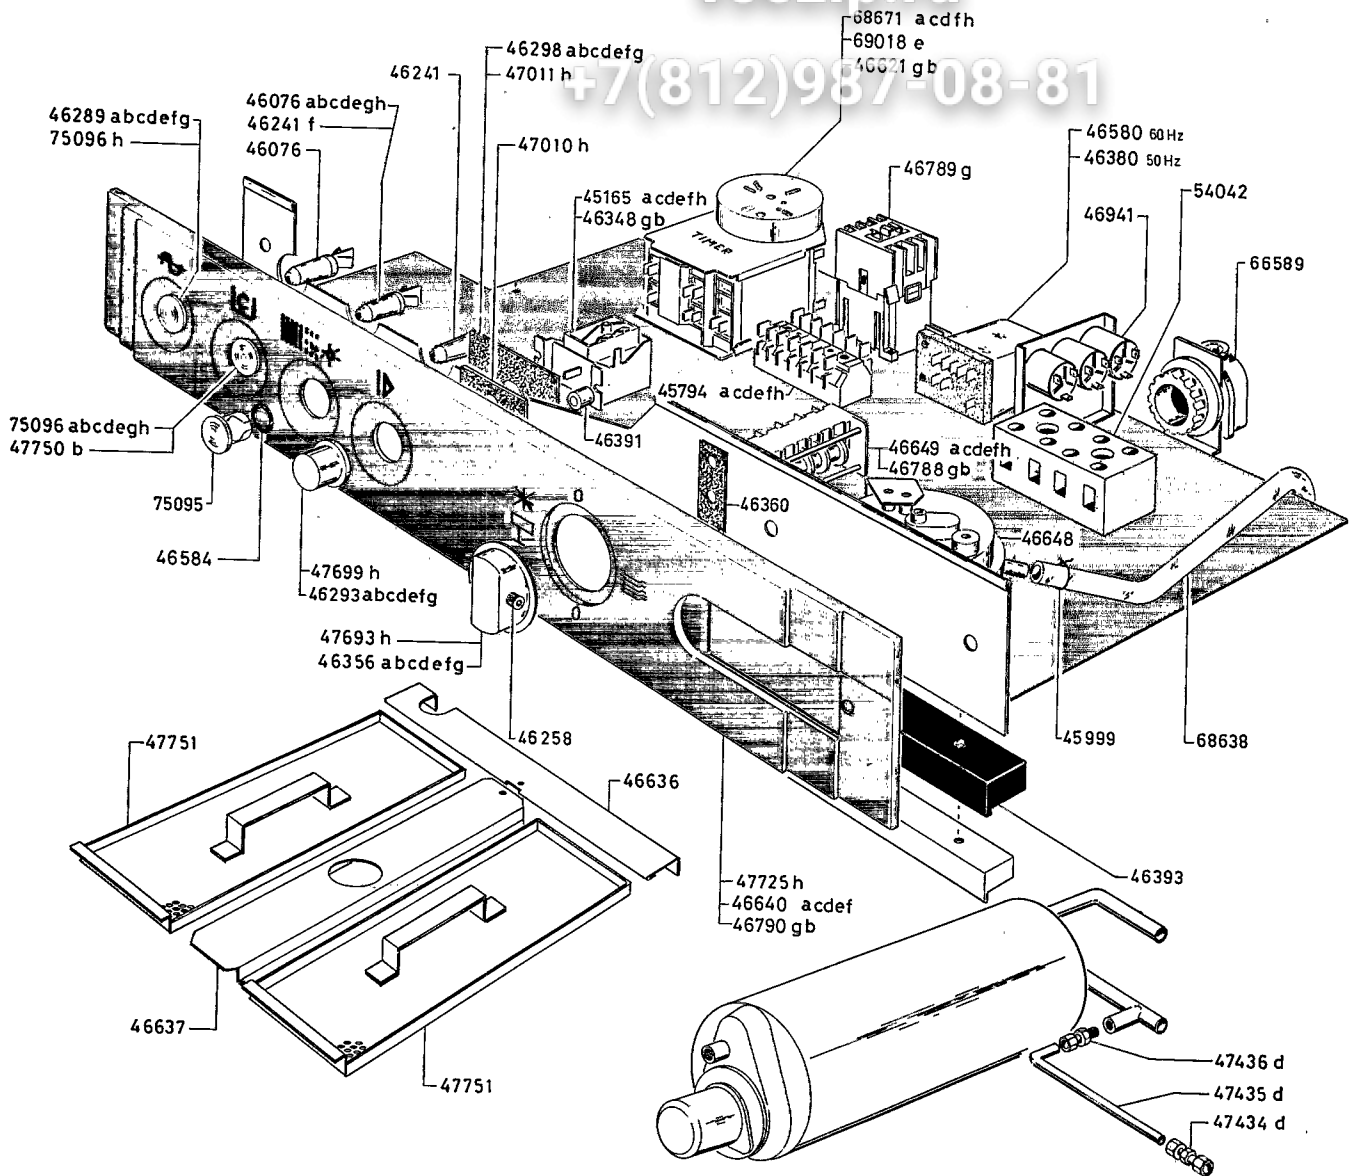

Зип Общепит

vsezip.ru

+7(812)987-08-81

"LS 365" E LS 367 LAVASTOVIGLIE A CESTO QUADRO "LS 365" AND "LS 367" STATIONARY BASKET DISHWASHER								RIF. REF.	Da matricola from serial N°
a	b	c	d	e	f	g	h		
500 121 LS 365	500 052 LS 365 F	500 054 LS 365 PH	500 053 LS 365	500 131 LS 365/63	500 111 LS 365 D	500 145 LS 367	5 CF 06 B		05 09 86
								06	01-58 a