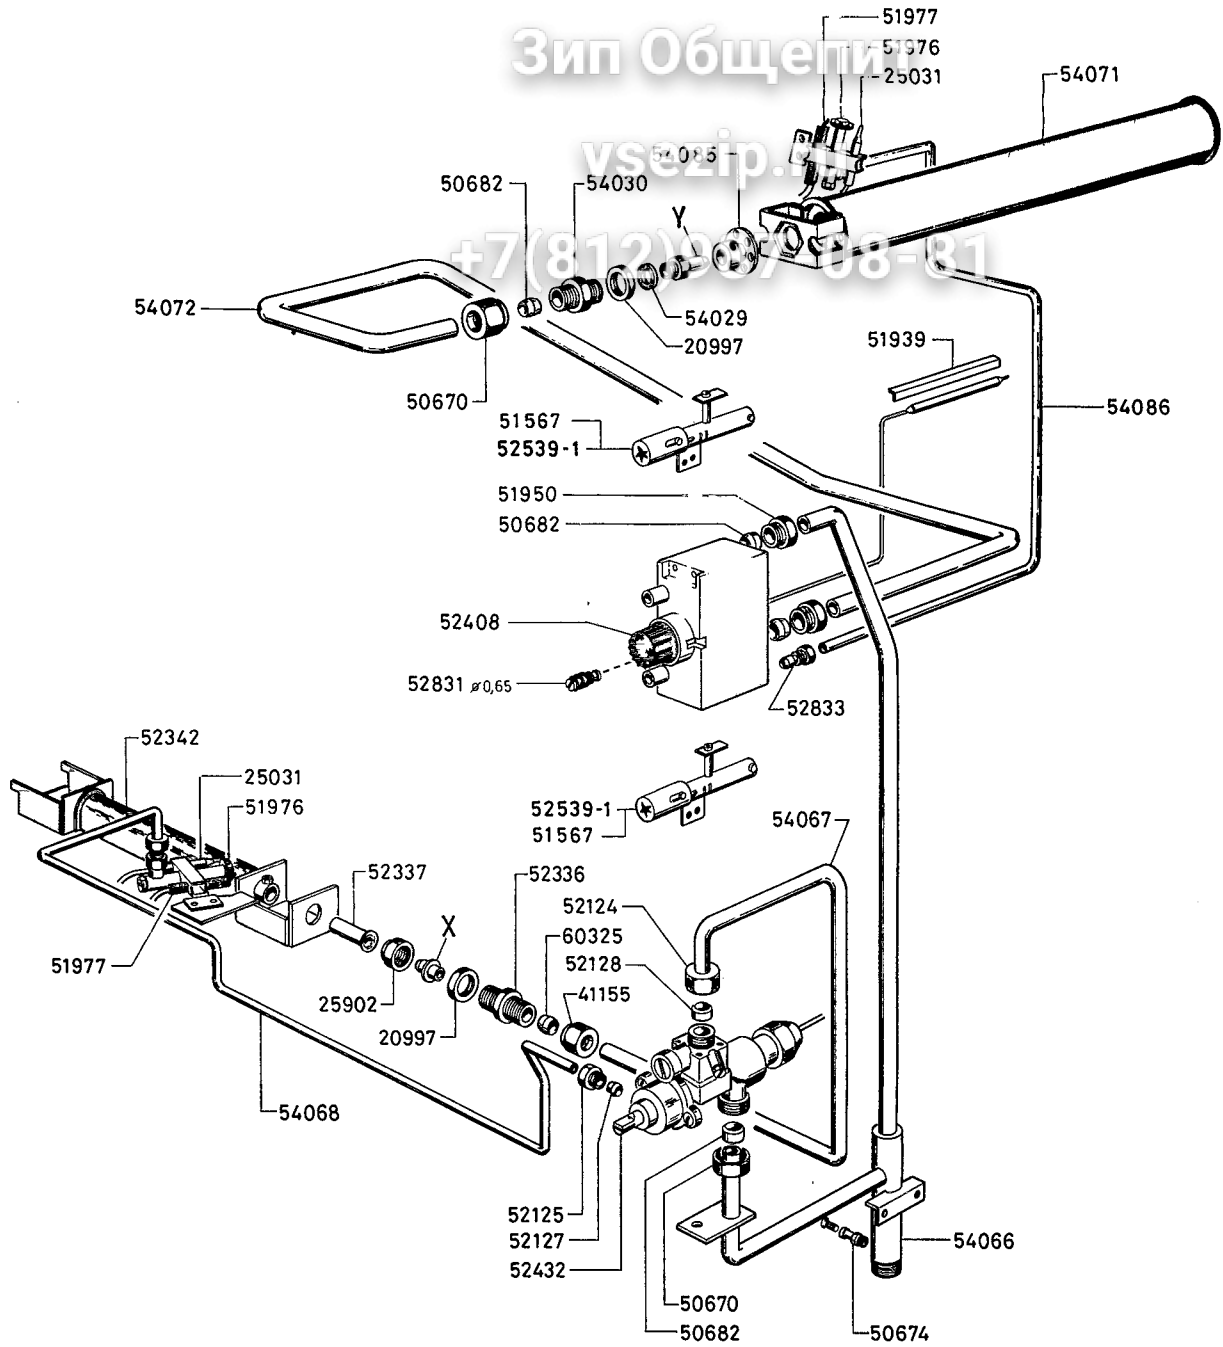

Зип Общежития

vsezip.ru

+7(812)907-98-81

X	
50678 ae	∅ 0,45 G.P.L.
50677 b	∅ 0,40 G.P.L.
50679	∅ 0,70 G.N.
50675 b	∅ 0,80 G.N.
26788	∅ 1,25 G.C.
26785 b	∅ 1,15 G.C.

Y	
54082 ae	∅ 1,10 G.P.L.
55387 b	∅ 1,00 G.P.L.
54083 ae	∅ 1,70 G.N.
54127 b	∅ 1,65 G.N.
54631 b	∅ 1,80 G.N.
54084 ae	∅ 3,20 G.C.
55388 b	∅ 3,30 G.C.
54632 b	∅ 3,10 G.C.

"P 1000" BAGNOMARIA A GAS SU ARMADIO CALDO					RIF	Da matricola
"P 1000" GAS BAIN-MARIE ON HOTCUPBOARD					REF	from serial
a	b		e			N°
272 100	272 105		2 CM06 B			29 05 84
PMG 600	PMG 600 D					1 15 11 88

03 61-40