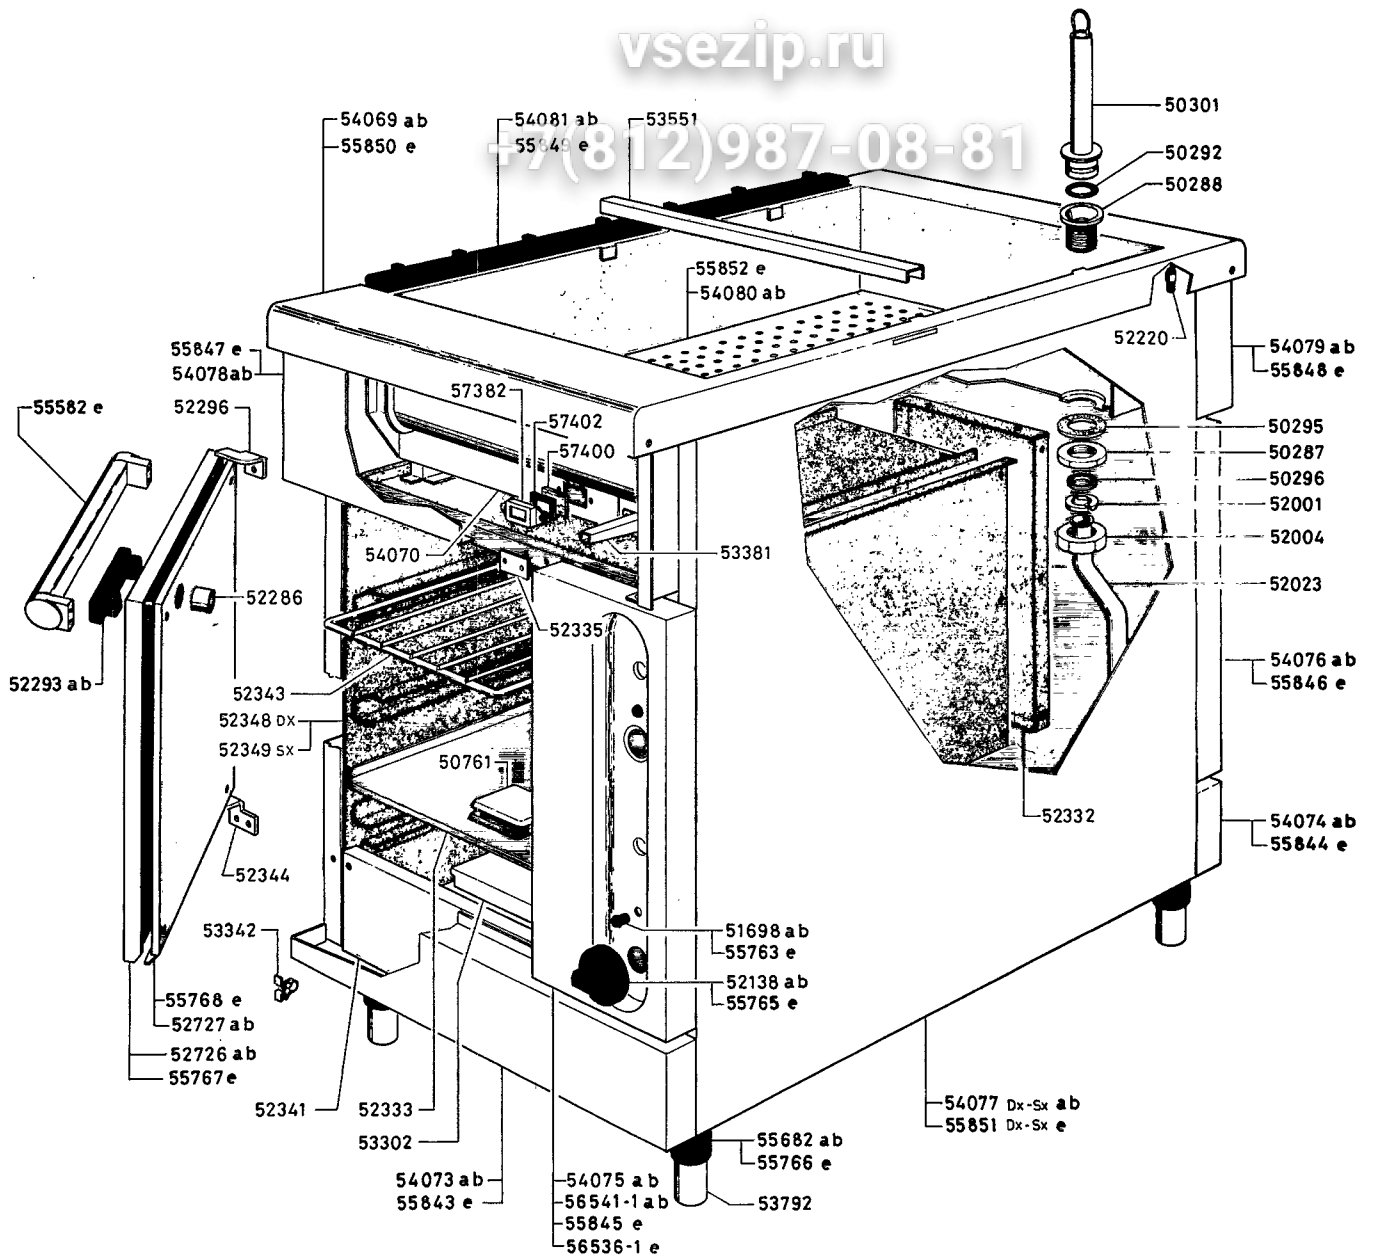

Зип Общепит

vsezip.ru

812)987-08-81

TCR 1245 03.61-39/03.61-40

"P 1000" BAGNOMARIA A GAS SU ARMADIO CALDO					RIF.	Da matricola
"P 1000" GAS BAIN-MARIE ON HOTCUPBOARD					REF.	from serial N°
a	b			e		29 05 84
272 100	272 105			2 CM06 B		1 15 11 88
PMG 600	PMG 600 D					

Y	
54082 ae	∅ 1,10 G.P.L.
55387 b	∅ 1,00 G.P.L.
54083 ae	∅ 1,70 G.N.
54127 b	∅ 1,65 G.N.
54631 b	∅ 1,80 G.N.
54084 ae	∅ 3,20 G.C.
55388 b	∅ 3,30 G.C.
54632 b	∅ 3,10 G.C.

"P 1000" BAGNOMARIA A GAS SU ARMADIO CALDO					RIF	Da matricola
"P 1000" GAS BAIN-MARIE ON HOTCUPBOARD					REF	from serial
a	b		e			N°
272 100	272 105		2 CM06 B			29 05 84
PMG 600	PMG 600 D					1 15 11 88