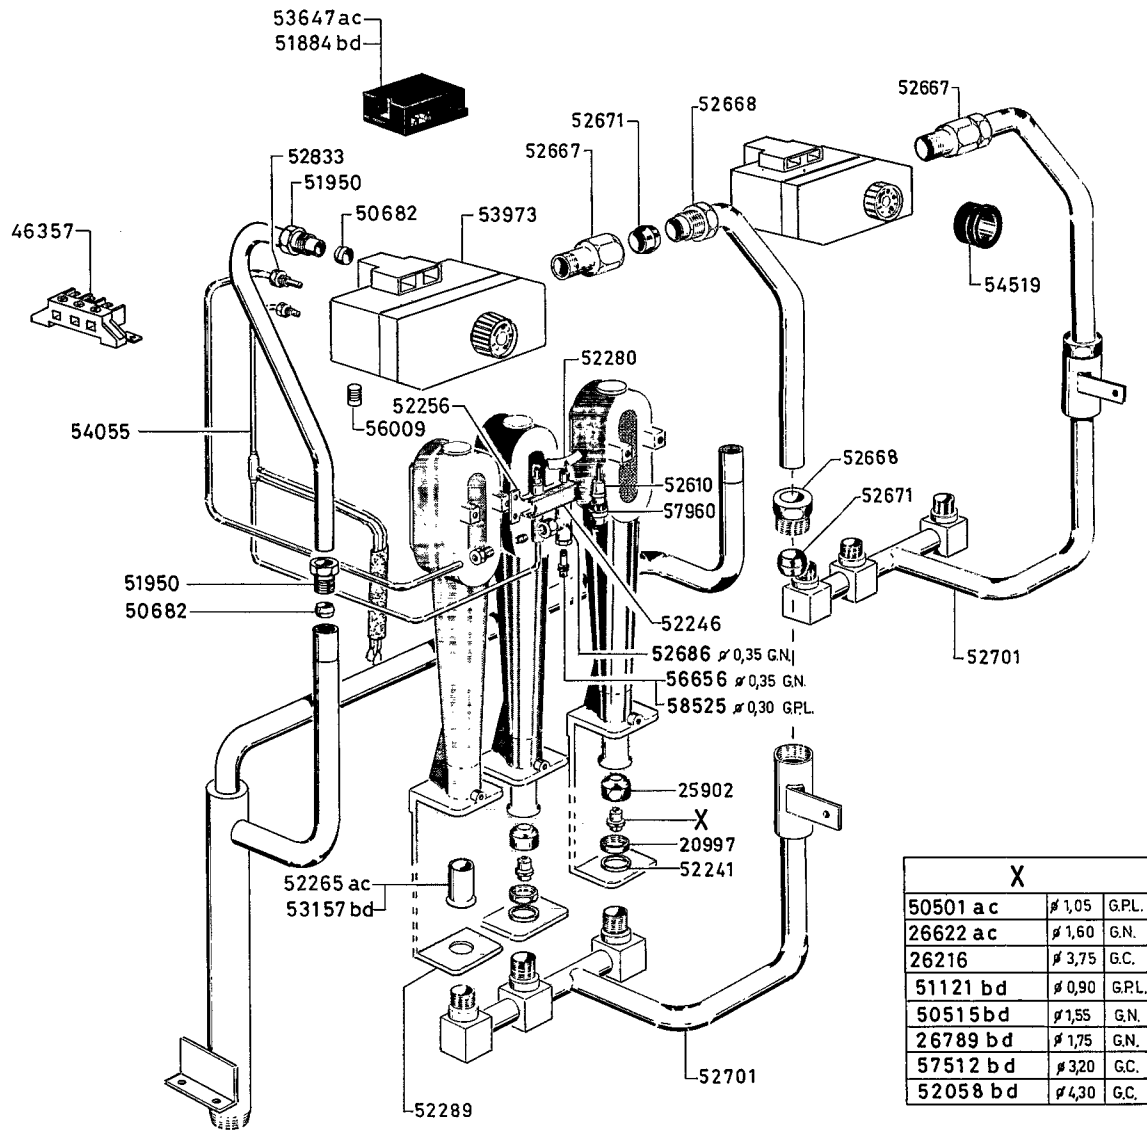

Зип Общепит

vsezip.ru

+7(812)987-08-81

X		
50501 ac	$\varnothing$ 1,05	G.PL.
26622 ac	$\varnothing$ 1,60	G.N.
26216	$\varnothing$ 3,75	G.C.
51121 bd	$\varnothing$ 0,90	G.PL.
50515bd	$\varnothing$ 1,55	G.N.
26789 bd	$\varnothing$ 1,75	G.N.
57512 bd	$\varnothing$ 3,20	G.C.
52058 bd	$\varnothing$ 4,30	G.C.

"700" FRIGGITRICE MONOBLOCCO A GAS GAS HEATED MONOBLOCK FRYER							RIF. REF.	Da matricola from serial N°
a				b				91 09 02
161 901 MFR/G350	161 914 MFR/G350 E	161 912 MFR/G350 F	171 501 RFR/G 350	171 512 RFR/G350 F	161 906 MFR/G350 D	171 506 RFR/G350 D		
c				d				
161 902 MFR/G 700	161 915 MFR/G700 E	161 913 MFR/G700 F	171 502 RFR/G 700	171 513 RFR/G700 F	161 907 MFR/G 700 D	171 507 RFR/G 700 D		
								207.02-0