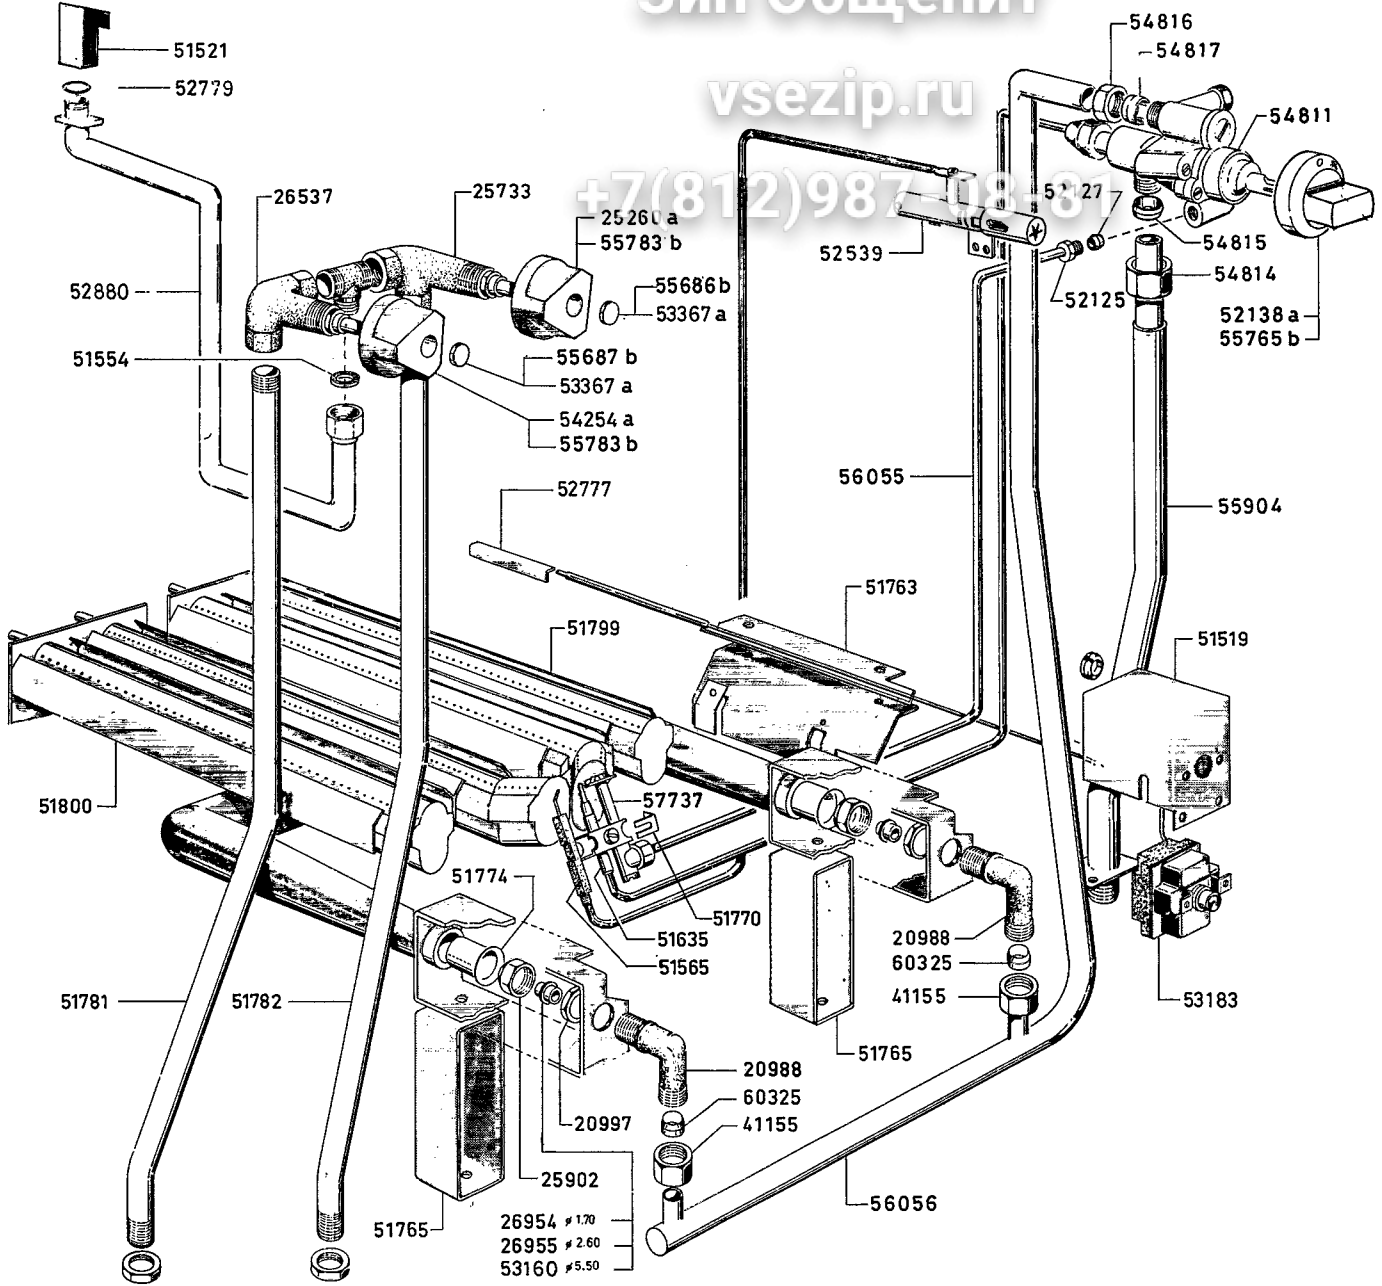

Зип Общежит

www.zip.ru

+7(812)987-81-81

TCR 1107 03.76-17b/03.76-18b

PENTOLE TONDE A GAS DIRETTE DA LITRI 125		"H900,"		da matr.
GAS DIRECT HEATED BOILING PANS - 125 AND 115 LITRES CAPACITY				from serial
a	b			N.
294 030	2KP 01 B			07 10 87
HPN/G 810				

Zanussi Grandi Impianti S.p.A.
Via Cesare Battisti, 12 - 31015 Conegliano (TV)
Italy

© RIPRODUZIONE, ANCHE PARZIALE, VIETATA
Issued 09-88

03 76-17 b

PENTOLE TONDE A GAS DIRETTE DA 125 LITRI "H900,,		da matricola
GAS DIRECT HEATED BOILING PANS - 125 LITERS CAPACITY		from serial
a	b	07 10 87
294 030 HPN/G810	2 KP01 B	