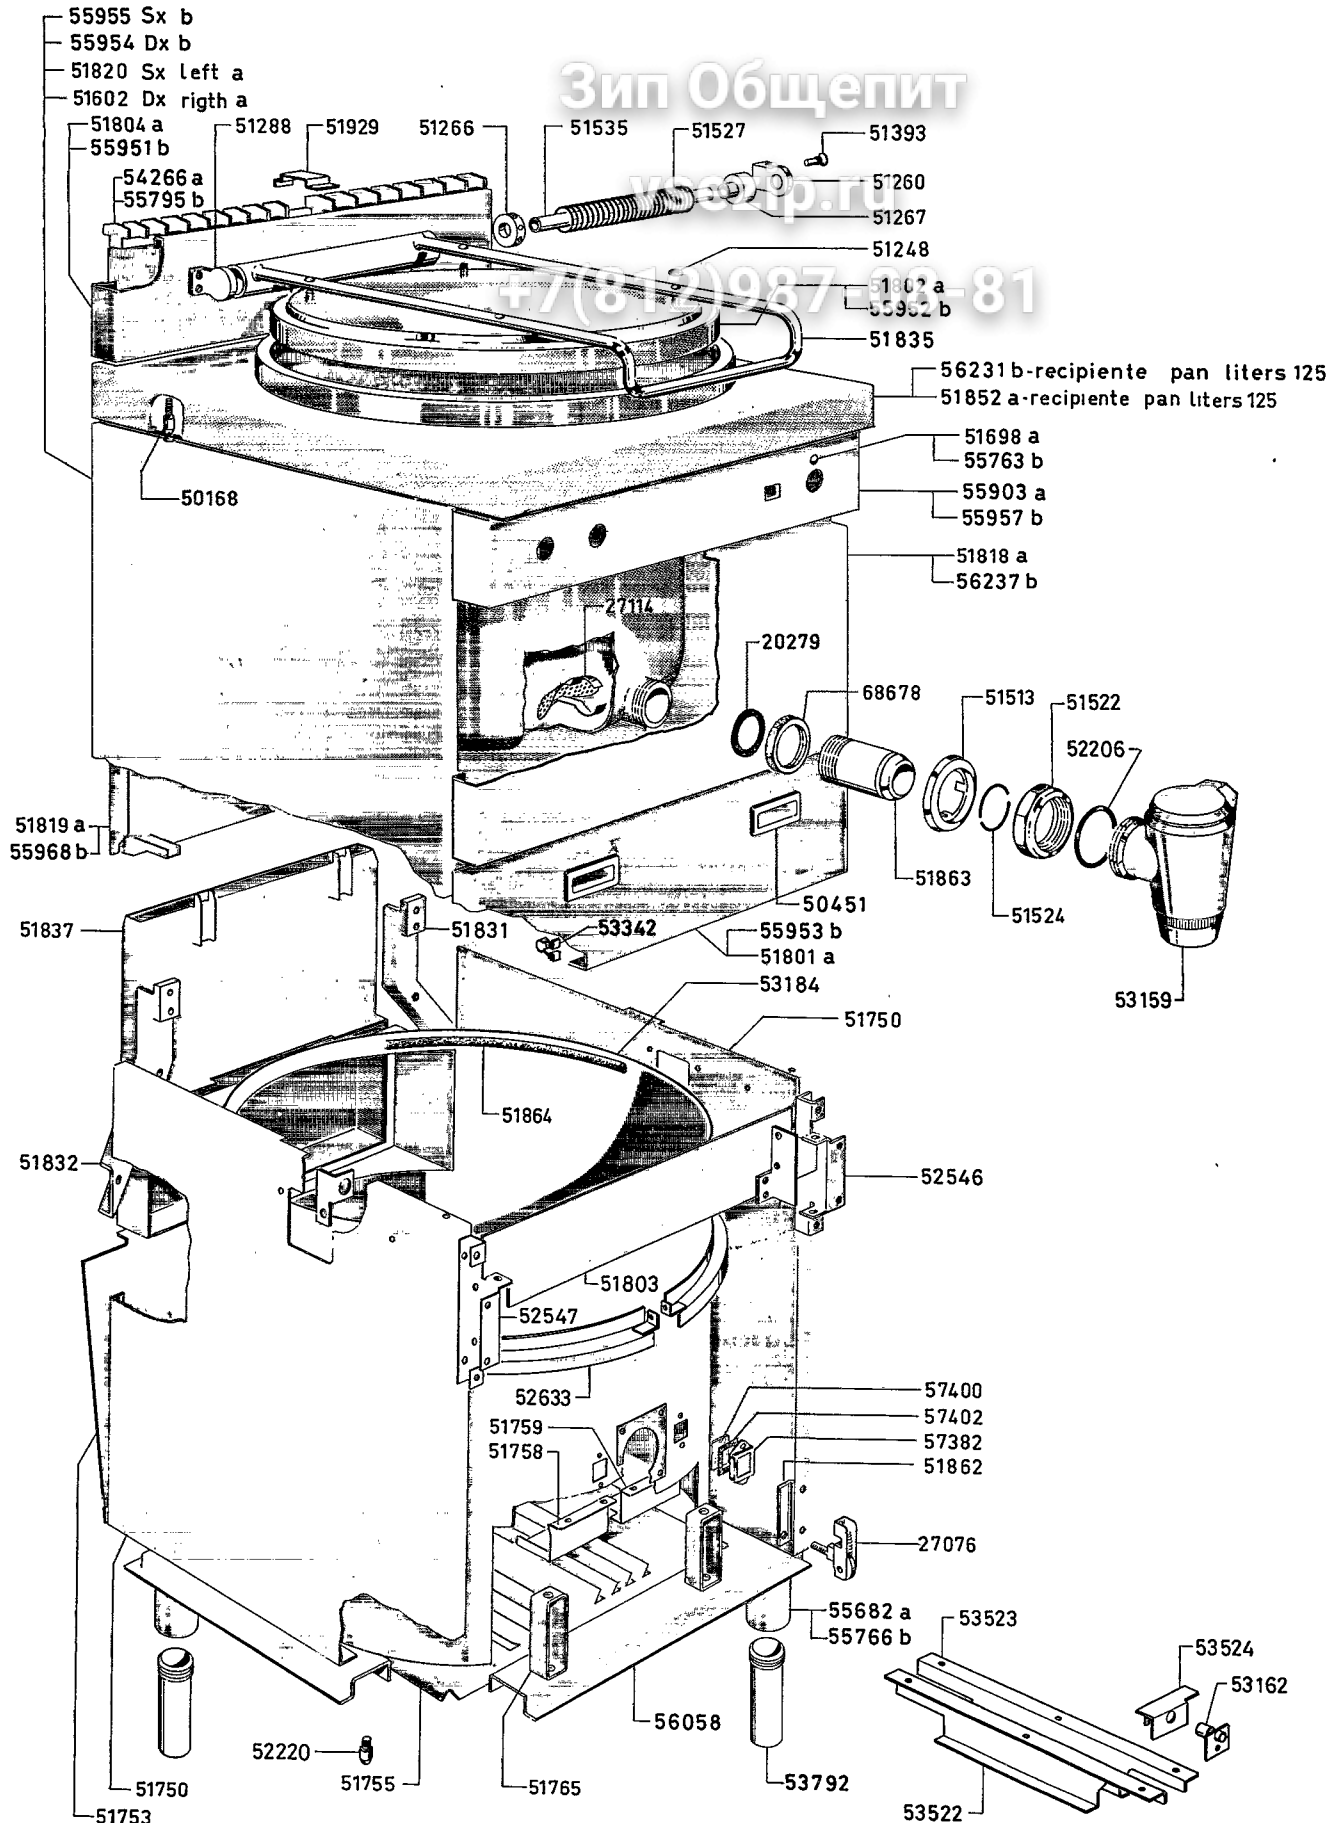

Зип Общежит

www.zip.ru

+7(812)987-81-81

TCR 1107 03.76-17b/03.76-18b

PENTOLE TONDE A GAS DIRETTE DA LITRI 125		"H900,"		da matr.
GAS DIRECT HEATED BOILING PANS - 125 AND 115 LITRES CAPACITY				from serial
a	b			N.
294 030	2KP 01 B			07 10 87
HPN/G 810				

Zanussi Grandi Impianti S.p.A.
Via Cesare Battisti, 12 - 31015 Conegliano (TV)
Italy

© RIPRODUZIONE, ANCHE PARZIALE, VIETATA
Issued 09-88

03 76-17 b

PENTOLE TONDE A GAS DIRETTE DA 125 LITRI "H900,,		da matricola
GAS DIRECT HEATED BOILING PANS - 125 LITERS CAPACITY		from serial
a	b	07 10 87
294 030 HPN/G810	2 KP01 B	