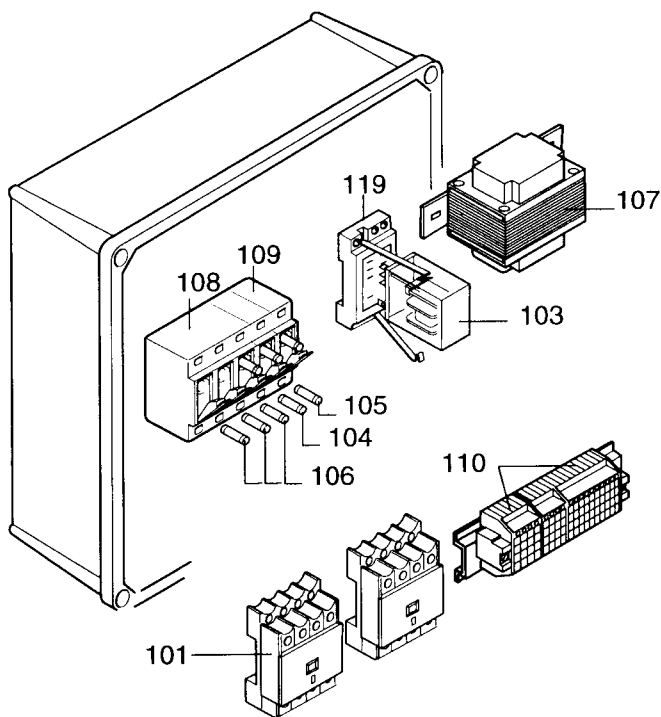

Зип Общесит

zip.ru

+7(812)987-08-81

Cuocipasta a gas con sollevamento cestello automatico, CR15G
CR15G Automatic tilting basket gas pasta cooker

Da Ser. Nr. / From ser. nr.: 540.....

Page: 3 Ed. 9906

Doc. Nr.: **3- 66 001**