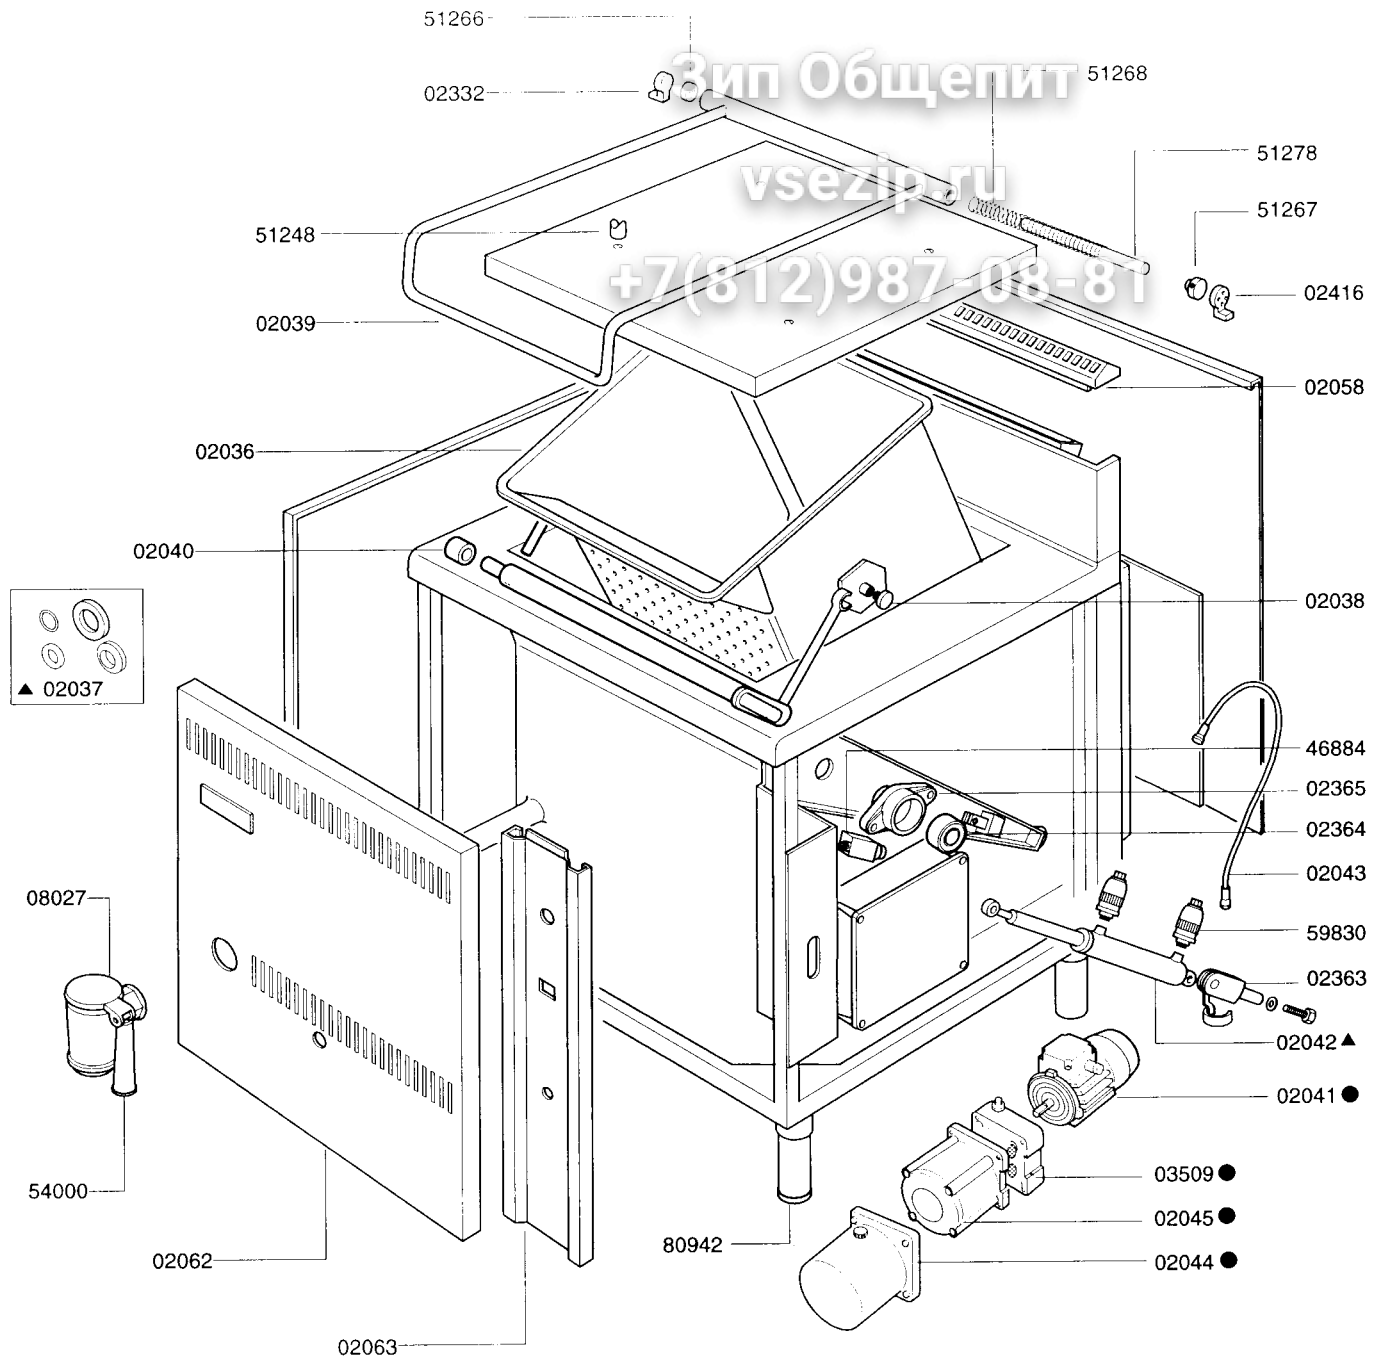

Doc. Nr.: **3- 66 001**

▲ 02037=Kit guarnizioni cilindro

● 02034=Assieme centralina

CUOCIPASTA AUTOMATICO A GAS GAS AUTOMATIC PASTA COOKER	15 KG-150 l	Z	RIF. REF.	Da matricola From serial N _i
				23 03 92
291 177				
CR 15G				