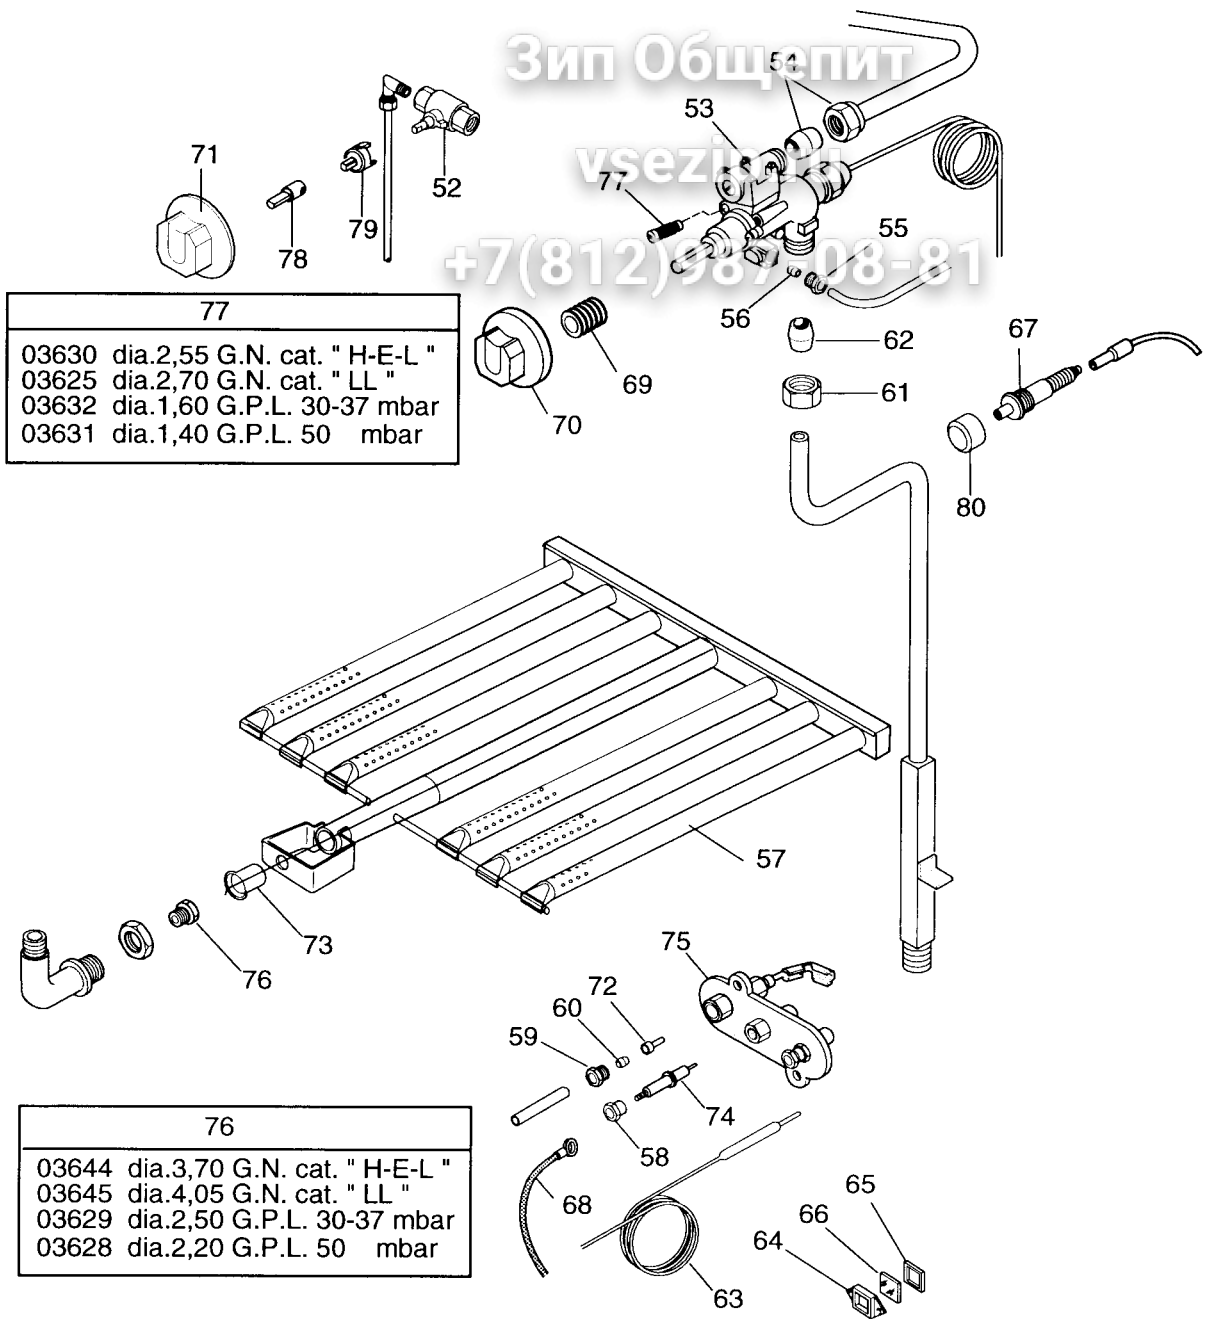

Зип Общежит

vsezi.ru

+7(812)9870881

Cuocipasta a gas con sollevamento cestello automatico, CR15G
CR15G Automatic tilting basket gas pasta cooker

Da Ser. Nr. / From ser. nr.: 540..... Page: 2 Ed. 0007

Doc. Nr.: **3- 66 001**