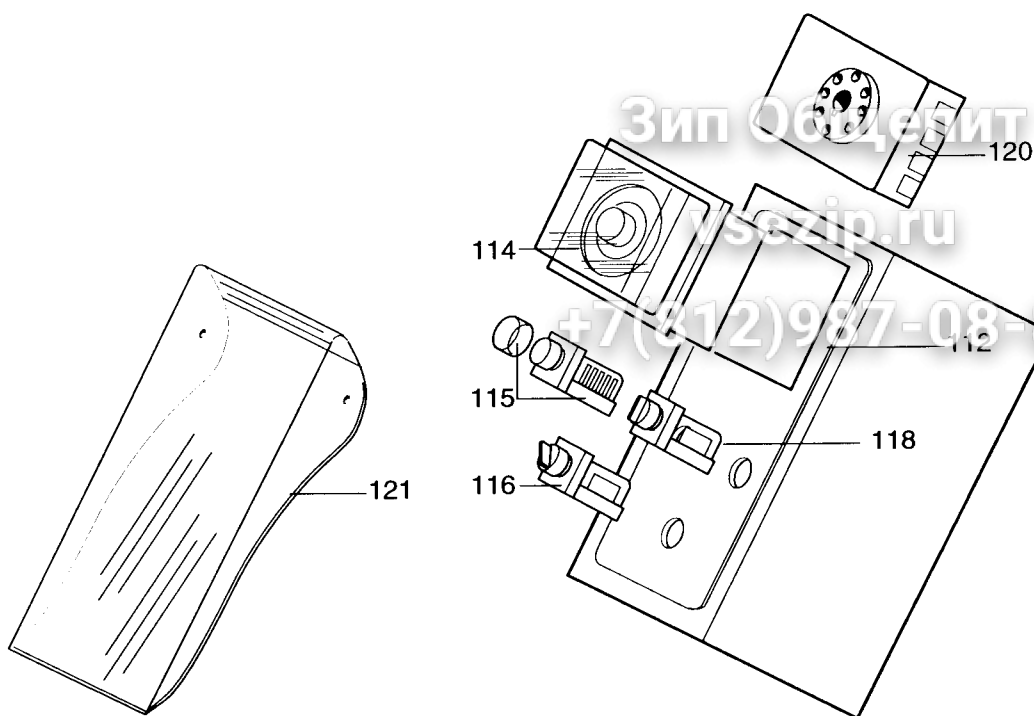

Зип Общесит

zip.ru

+7(812)987-08-81

Cuocipasta a gas con sollevamento cestello automatico, CR15G
CR15G Automatic tilting basket gas pasta cooker

Da Ser. Nr. / From ser. nr.: 540.....

Page: 3 Ed. 9906

Doc. Nr.: **3- 66 001**