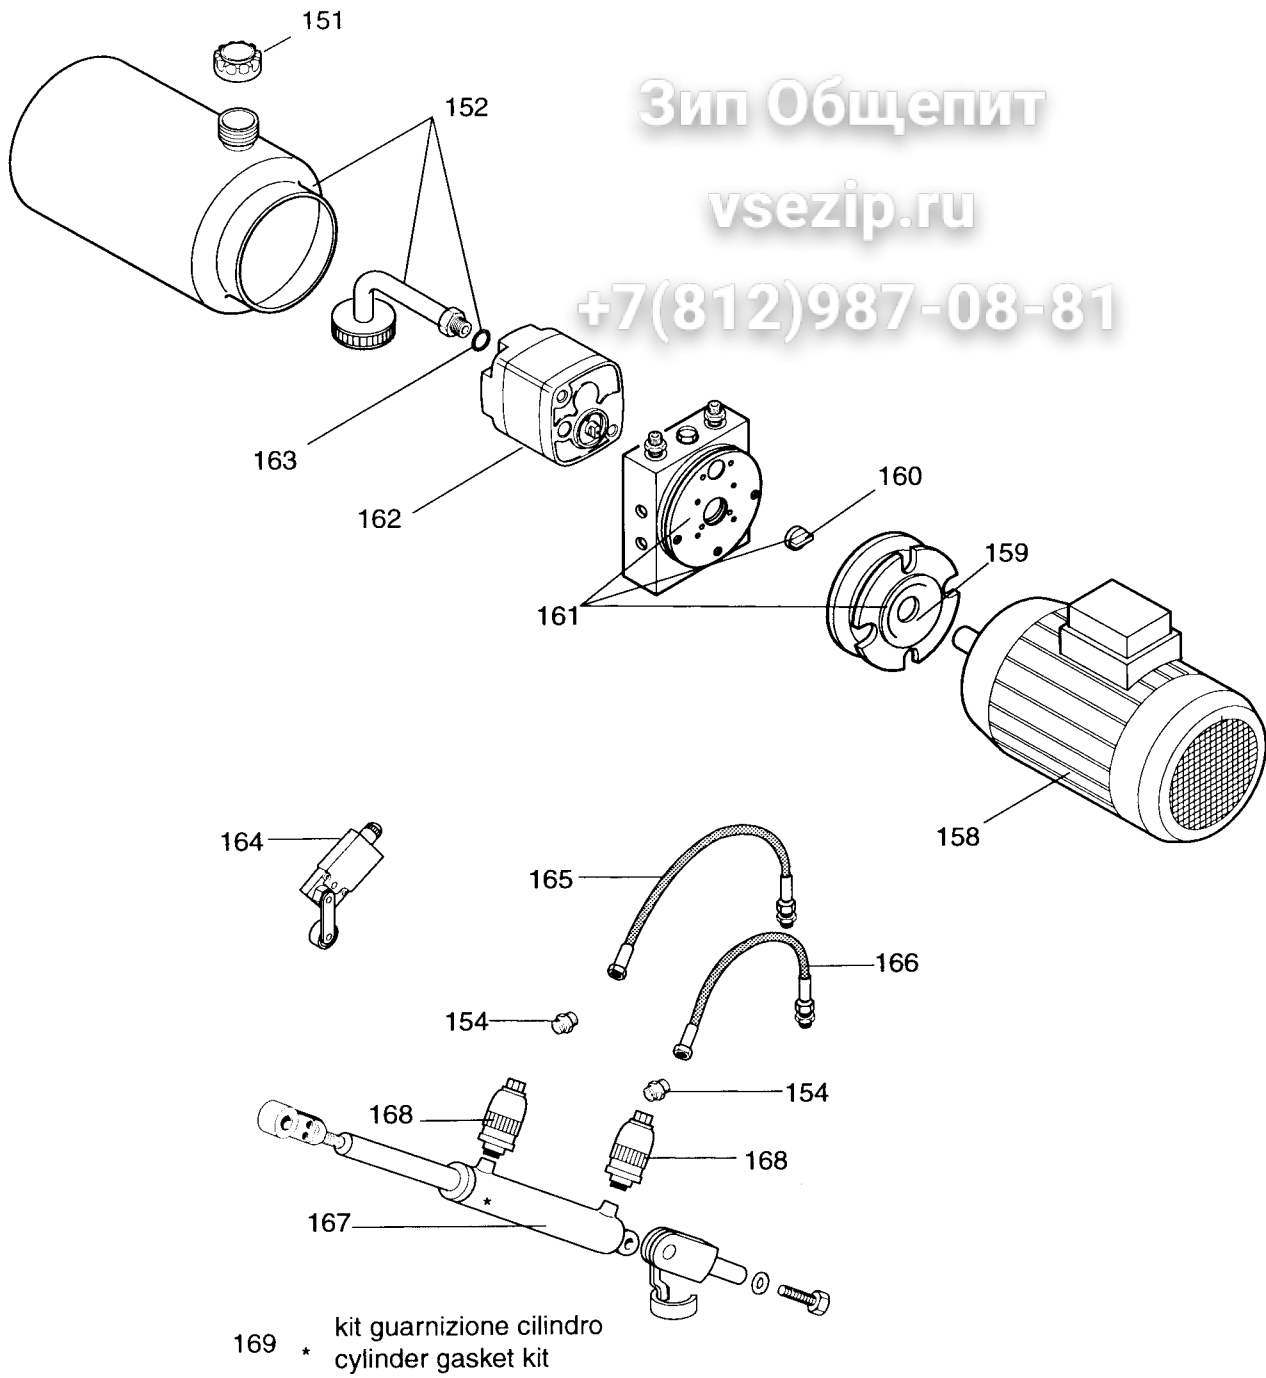

Зип Общепит

vsezip.ru

+7(812)987-08-81

Cuocipasta a gas con sollevamento cestello automatico, CR15G
CR15G Automatic tilting basket gas pasta cooker

Da Ser. Nr. / From ser. nr.: 540..... Page: 4 Ed. 9709

Doc. Nr.: **3- 66 001**