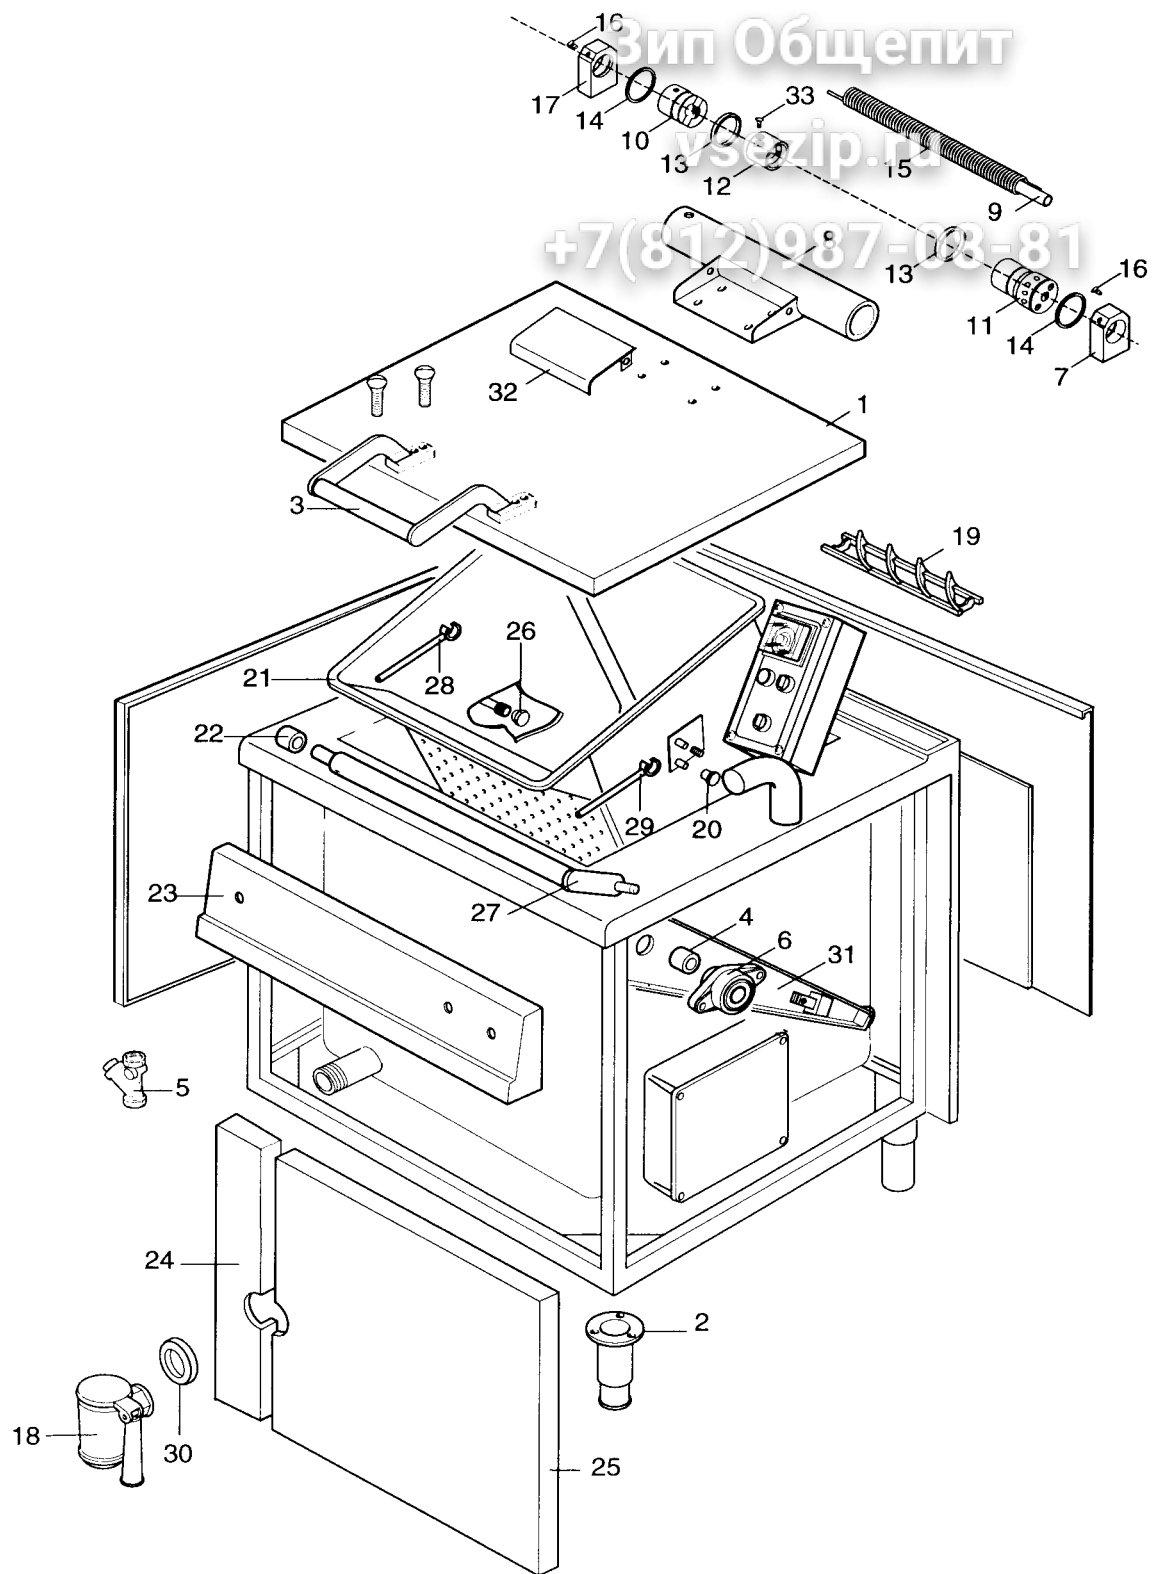

PNC	Model	Ref.
291 177	CR15G	

	Indice	Index
Pag. 1	Componenti strutturali	Structural components
2	Componenti impianto gas	Gas plant components
3	Componenti elettrici	Electric components
4	Centralina oleodinamica	Oleodinamic device components
5-7	Lista ricambi	Spare parts list

Marchio / Brand: Z
Paese / Country: Tutti / All

Cuocipasta a gas con sollevamento cestello automatico, CR15G
CR15G Automatic tilting basket gas pasta cooker

Da Ser. Nr. / From ser. nr.: 540.....

Page: 1

Ed. 0007