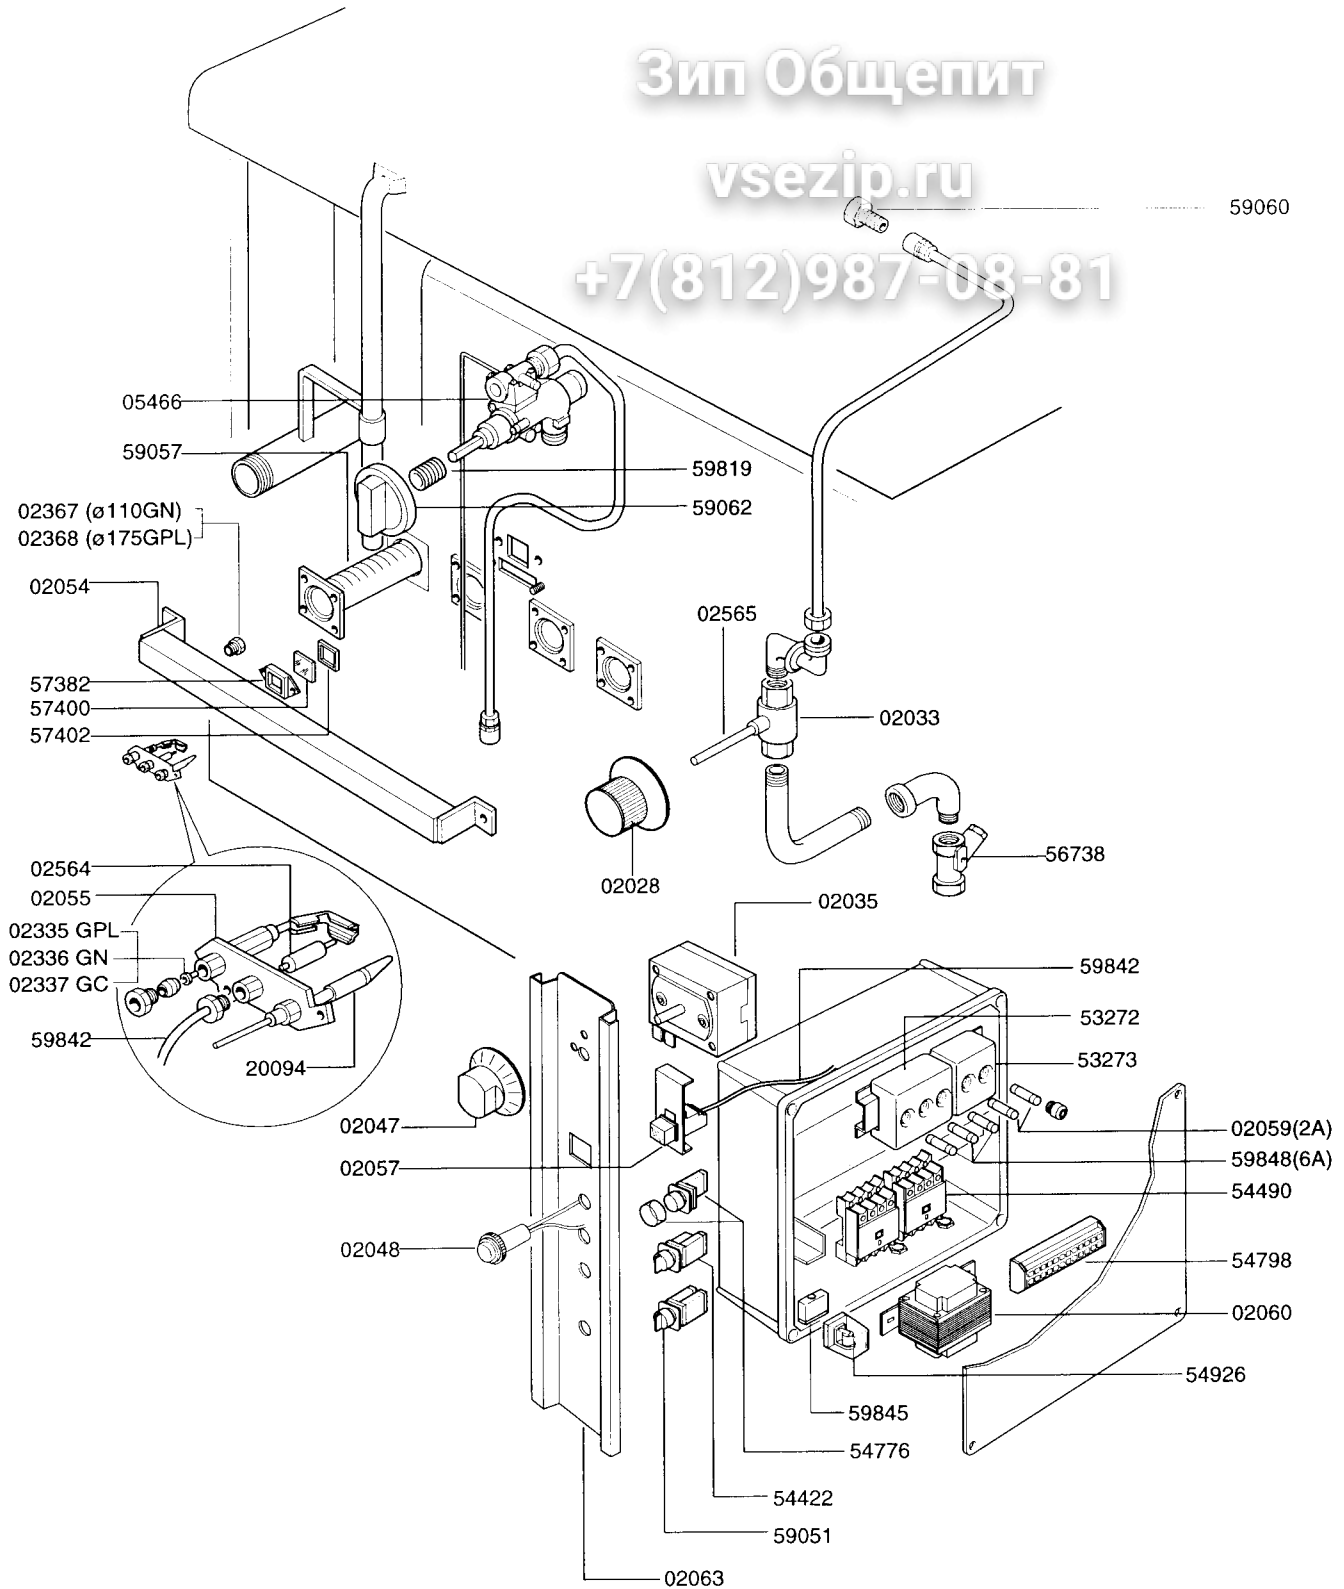

Зип Общепит

vsezip.ru

+7(812)987-08-81

59060

CUOCIPASTA AUTOMATICO A GAS GAS AUTOMATIC PASTA COOKER		15 KG-150 l	Z	RIF. REF.	Da matricola From serial Nj
291 177					23 03 92
CR 15G