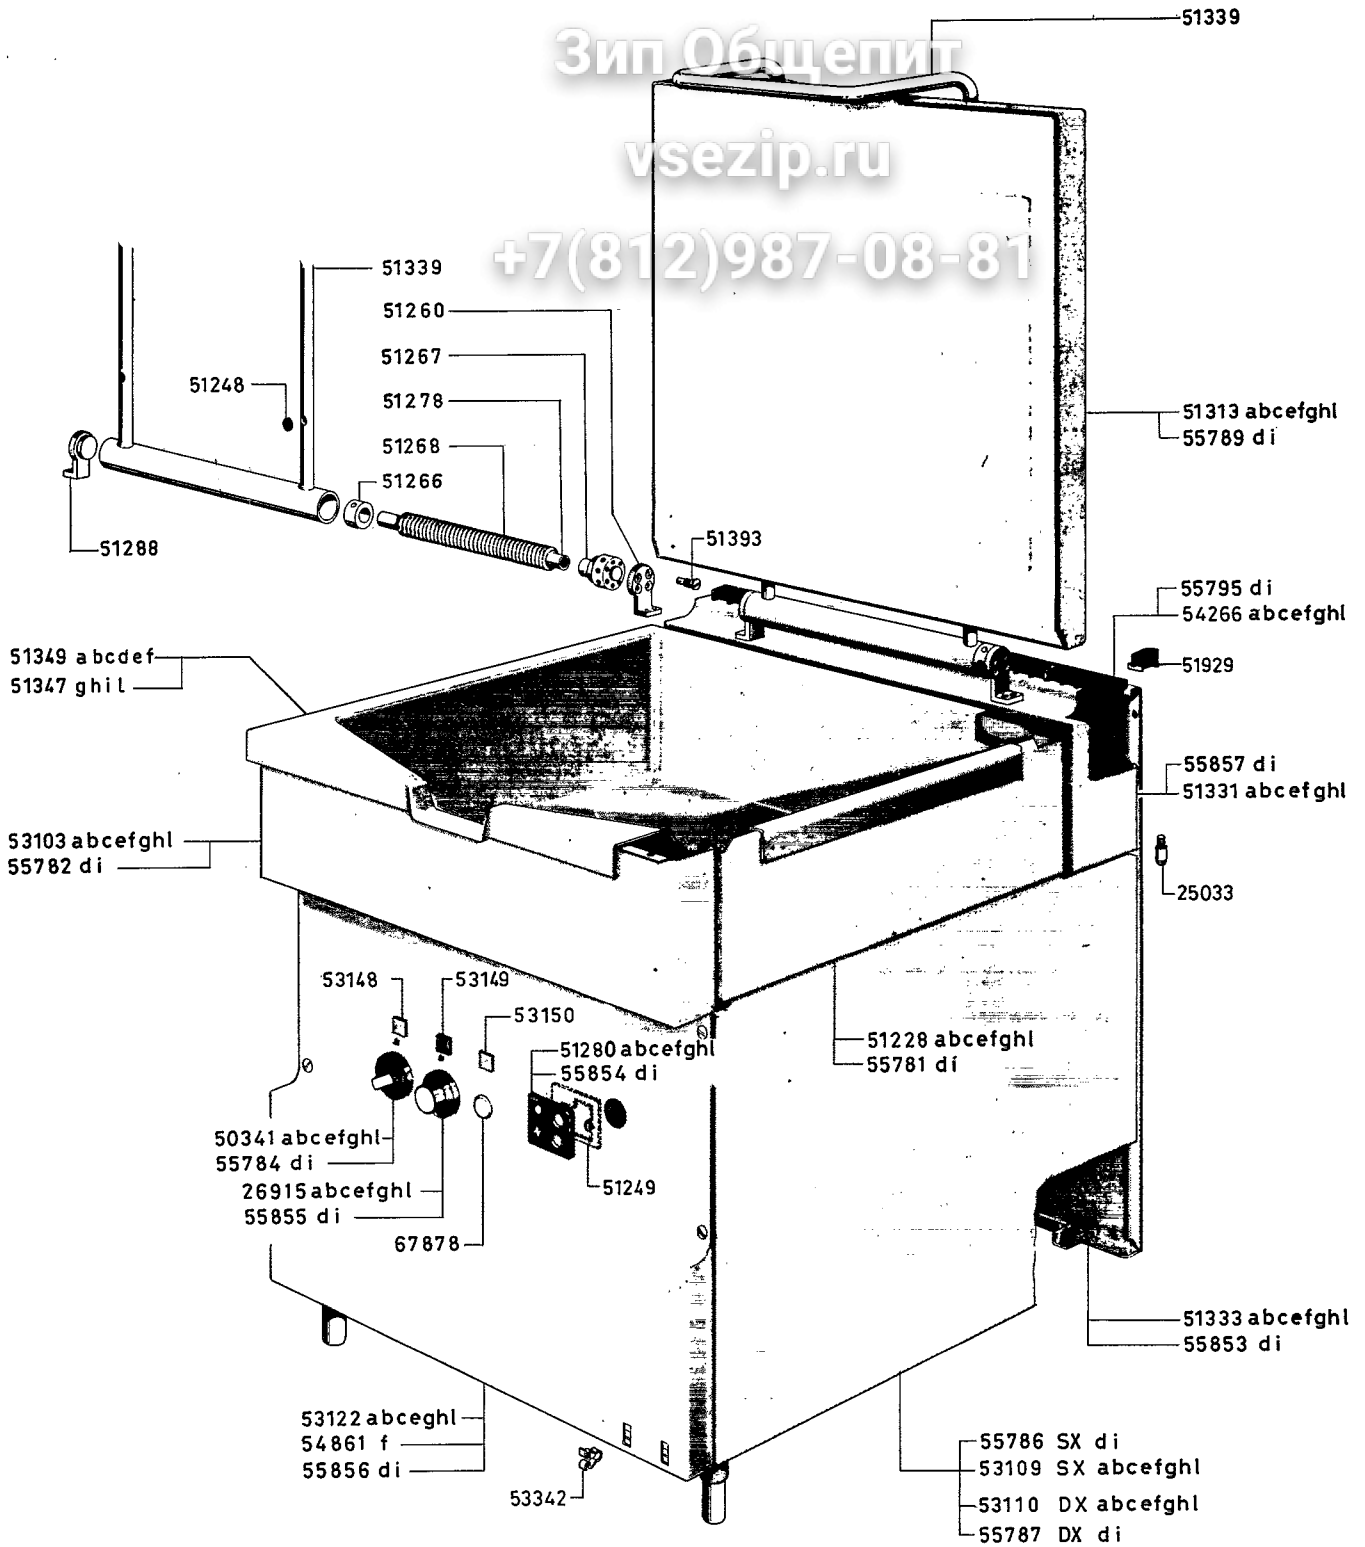

Зип Общежит

vsezip.ru

+7(812)987-08-81

TCR 1135 03.78-17a/03.78-18a

BRASIERA RIBALTABILE A GAS "H 900,, "H 900,, GAS TILTIN BRATT-PAN										Da matr. from serial N°
a	b	c	d	e	f	g	h	i	l	
295003	295006	295009	2KB03B	295051	295012	295004	295008	2KB04B	295 052	14 10 87
HBR/G 803	HBR/G803D	HBR/G 803F		HBR/G803NL	HBR/G805UK	HBR/G 804	HBR/G804D		HBR/G804NL	

BRASIERA RIBALTABILE A GAS "H 900,, "H 900,, GAS TILTIN BRATT-PAN											Da matr. from serial N°
a	b	c	d	e	f	g	h	i	l	m	AVIATA
295003	295006	295009	2KB03B	295051	295012	295004	295008	2KB04B	295 052	770 303	01 02 91
HBR/G 803	HBR/G803D	HBR/G 803F		HBR/G803NL	HBR/G805UK	HBR/G 804	HBR/G804D		HBR/G804NL		

*		
51271 a dgi	∅ 2,00	GPL
51272 a degil	∅ 3,00	GN
51274 a dgi	∅ 6,00	GC
51874 bh	∅ 3,80	GN
51872 bh	∅ 1,80	G.P.L.
51870 bh	∅ 6,25	GC
51877 cf	∅ 3,15	G.N
51530 c	∅ 2,10	GPL
52654 c	∅ 5,75	GC

BRASIERA RIBALTABILE A GAS "H 900,, "H 900,, GAS TILTIN BRATT-PAN										Da matr. from serial N°
a	b	c	d	e	f	g	h	i	l	
295003	295006	295009	2KB03B	295051	295012	295004	295008	2KB04B	295 052	14 10 87
HBR/G. 803	HBR/G.803D	HBR/G.803F		HBR/G.803NL	HBR/G805UK	HBR/G 804	HBR/G 804D		HBR/G804NL	