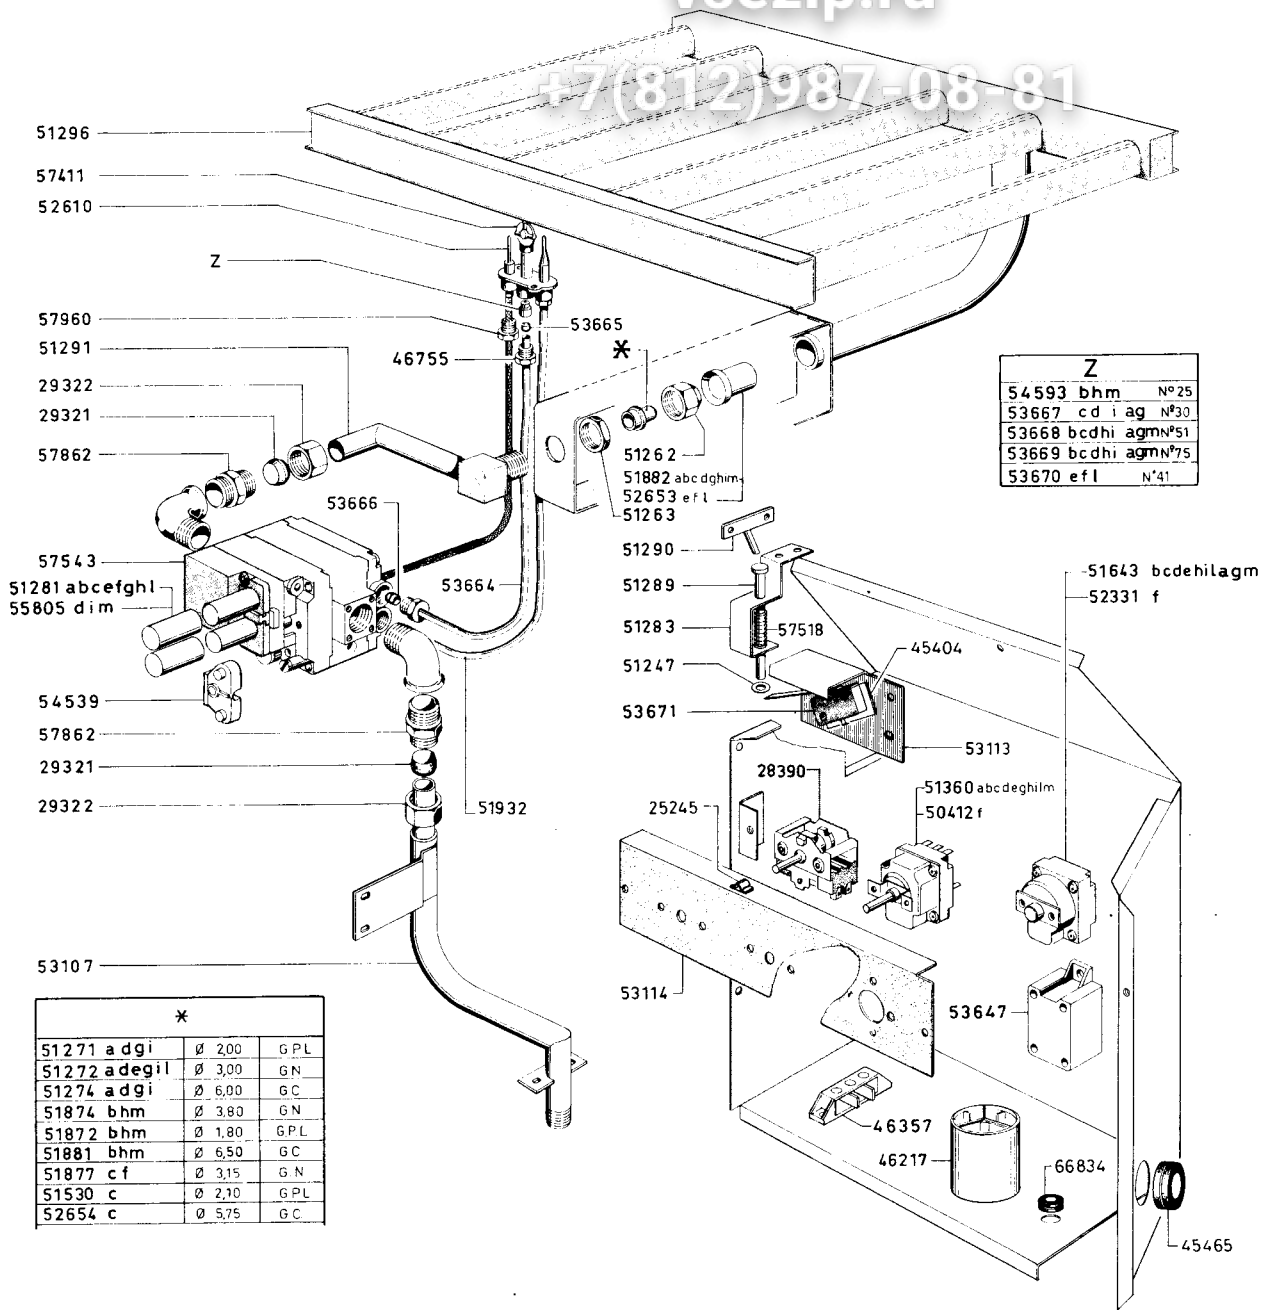

Зип Общепит

vsezip.ru

+7(812)987-08-81

Z		
54593 bhm	N°25	
53667 cd i ag	N°30	
53668 bcdhi agm	N°51	
53669 bcdhi agm	N°75	
53670 efl	N°41	

*		
51271 adgi	∅ 2,00	GPL
51272 adgil	∅ 3,00	GN
51274 adgi	∅ 6,00	GC
51874 bhm	∅ 3,80	GN
51872 bhm	∅ 1,80	GPL
51881 bhm	∅ 6,50	GC
51877 cf	∅ 3,15	GN
51530 c	∅ 2,10	GPL
52654 c	∅ 5,75	GC

BRASIERA RIBALTABILE A GAS "H 900,, "H 900,, GAS TILTIN BRATT-PAN											Da matr. from serial N°
a	b	c	d	e	f	g	h	i	l	m	01 0291
295003	295006	295009	2KB03B	295051	295012	295004	295008	2KB04B	295 052	770 303	
HBR/G. 803	HBR/G. 803D	HBR/G. 803F		HBR/G.803NL	HBR/G805UK	HBR/G 804	HBR/G 804D		HBR/G804NL		

03 78-18 b