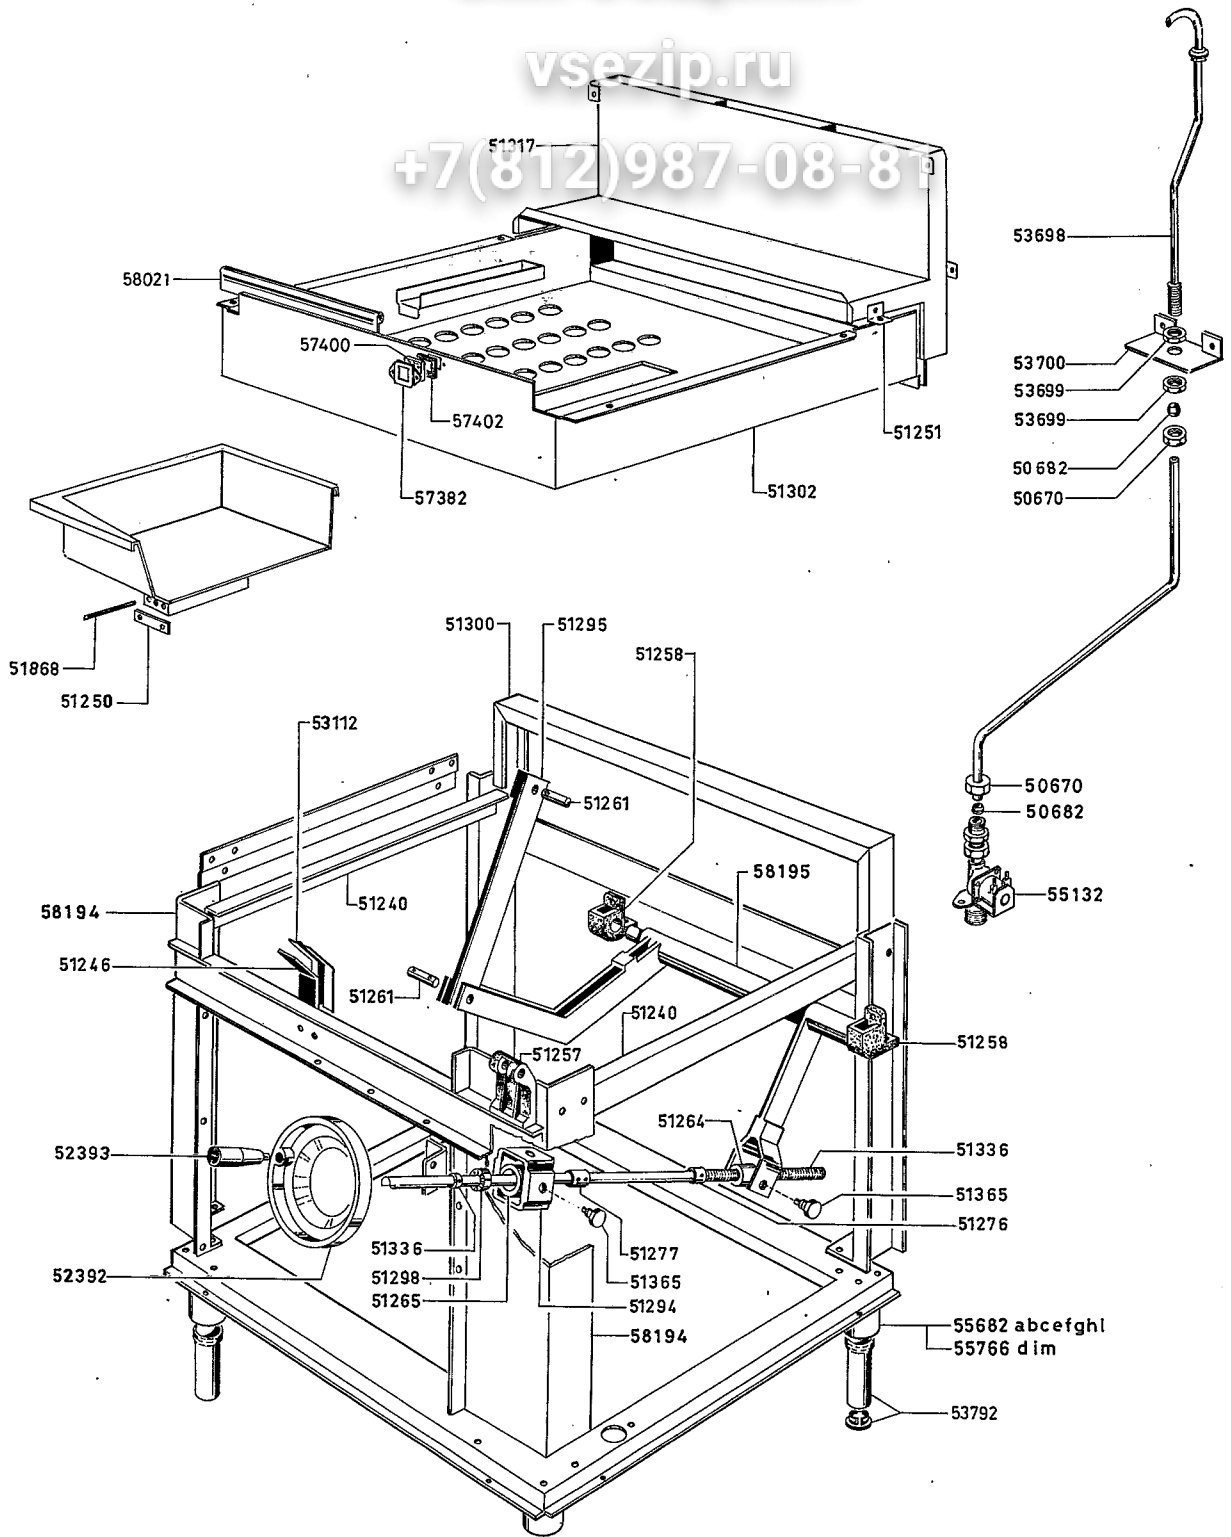

Зип Общепит

vsezip.ru

+7(812)987-08-8

BRASIERA ROVESCIBILE A GAS "H 900,, "H900,, GAS TILTIN BRATT-PAN											Da matr from serial N°
a	b	c	d	e	f	g	h	i	l	m	01 02 91
295003	295006	295009	2KB 03B	295051	295012	295004	295008	2KB 04 B	295 052	770 303	
HBR/G 803	HBR/G803D	HBR/G803 F		HBR/G803NL	HBR/G805UK	H BR/G 804	HBR/G804 D		HBR/G804NL		

TCR 1510 03.78-19b

OMNIA SERVICE srl

Via Cesare Battisti, 12 - 31015 Conegliano (TV) - Italy

© RIPRODUZIONE, ANCHE PARZIALE, VIETATA

Issued 06 - 91

03 78 - 19 b