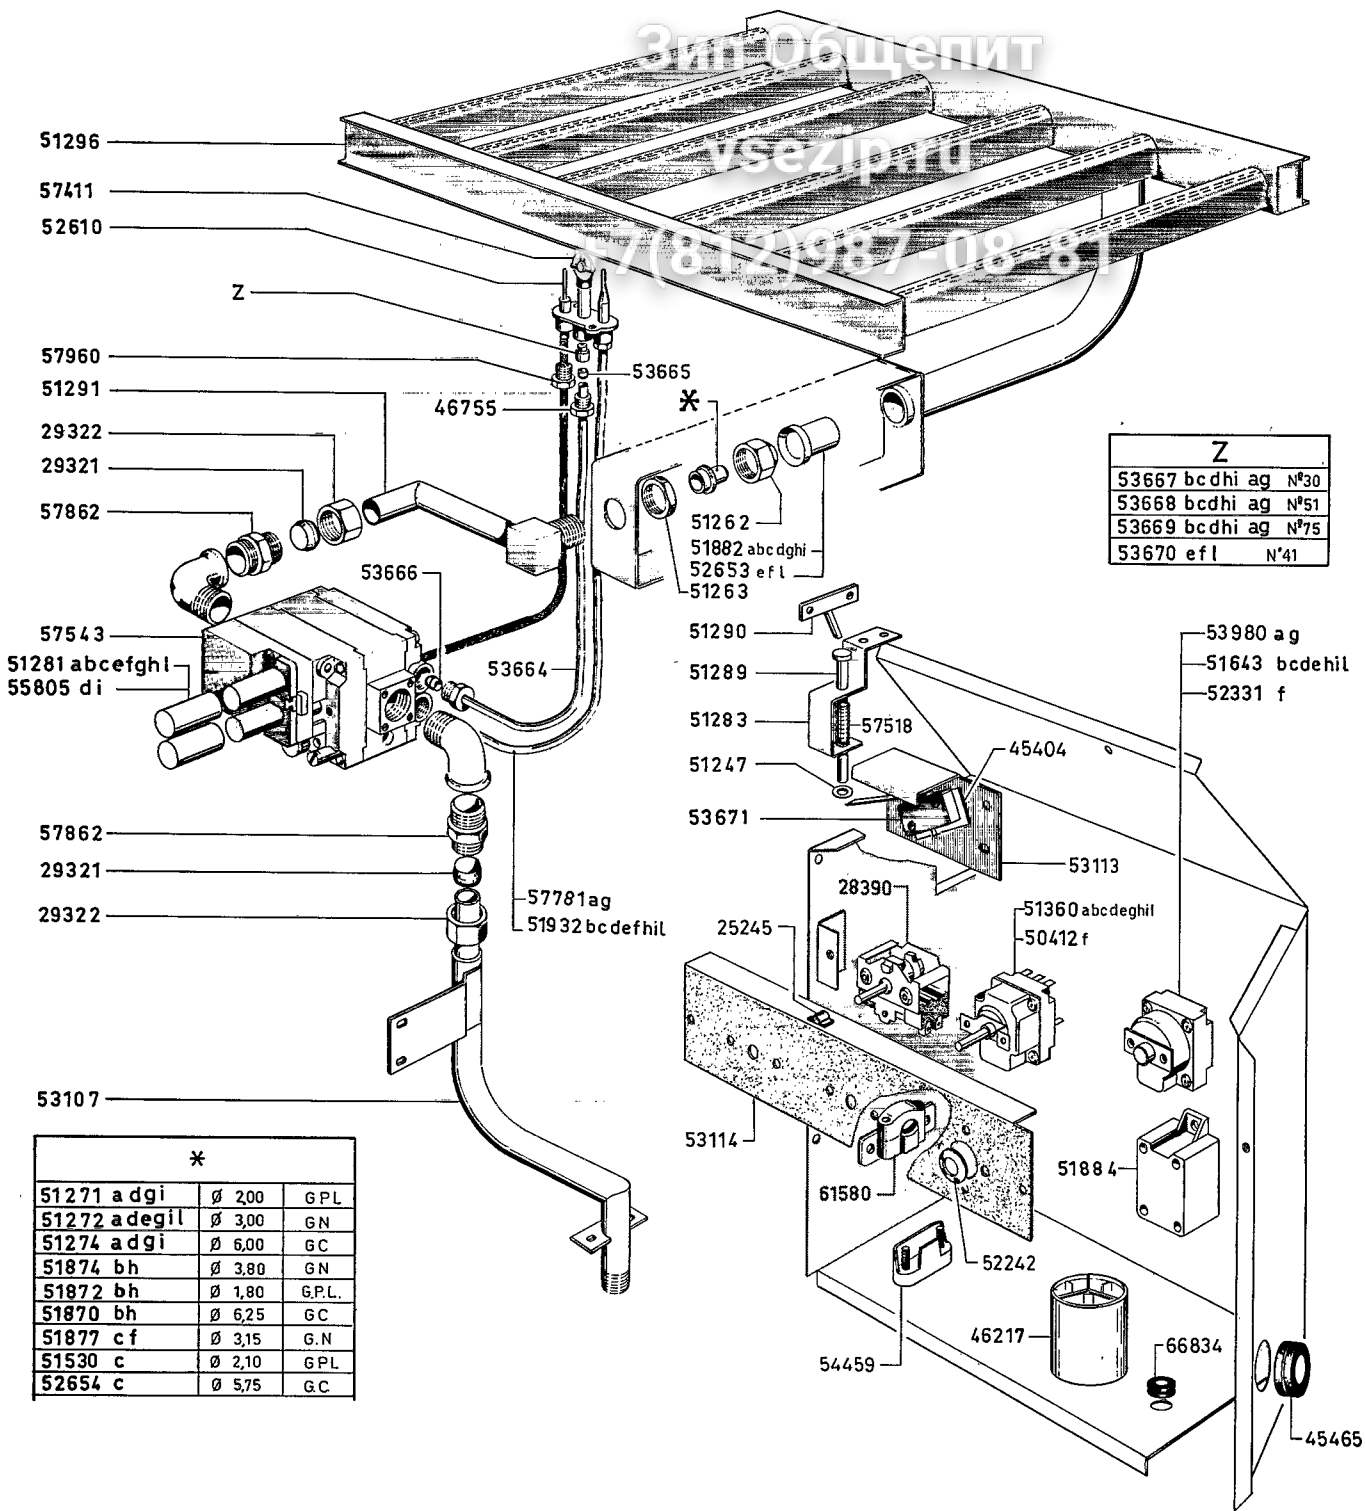

Зин Общепит

vsezip.ru

7(812)937-08-81

Z	
53667 bcdhi ag	N°30
53668 bcdhi ag	N°51
53669 bcdhi ag	N°75
53670 efl	N°41

*		
51271 a dgi	∅ 2,00	GPL
51272 a degil	∅ 3,00	GN
51274 a dgi	∅ 6,00	GC
51874 bh	∅ 3,80	GN
51872 bh	∅ 1,80	G.P.L.
51870 bh	∅ 6,25	GC
51877 cf	∅ 3,15	G.N
51530 c	∅ 2,10	GPL
52654 c	∅ 5,75	GC

BRASIERA RIBALTABILE A GAS "H 900,, "H 900,, GAS TILTIN BRATT-PAN										Da matr. from serial N°
a	b	c	d	e	f	g	h	i	l	
295003	295006	295009	2KB03B	295051	295012	295004	295008	2KB04B	295 052	14 10 87
HBR/G. 803	HBR/G.803D	HBR/G.803F		HBR/G.803NL	HBR/G805UK	HBR/G 804	HBR/G 804D		HBR/G804NL