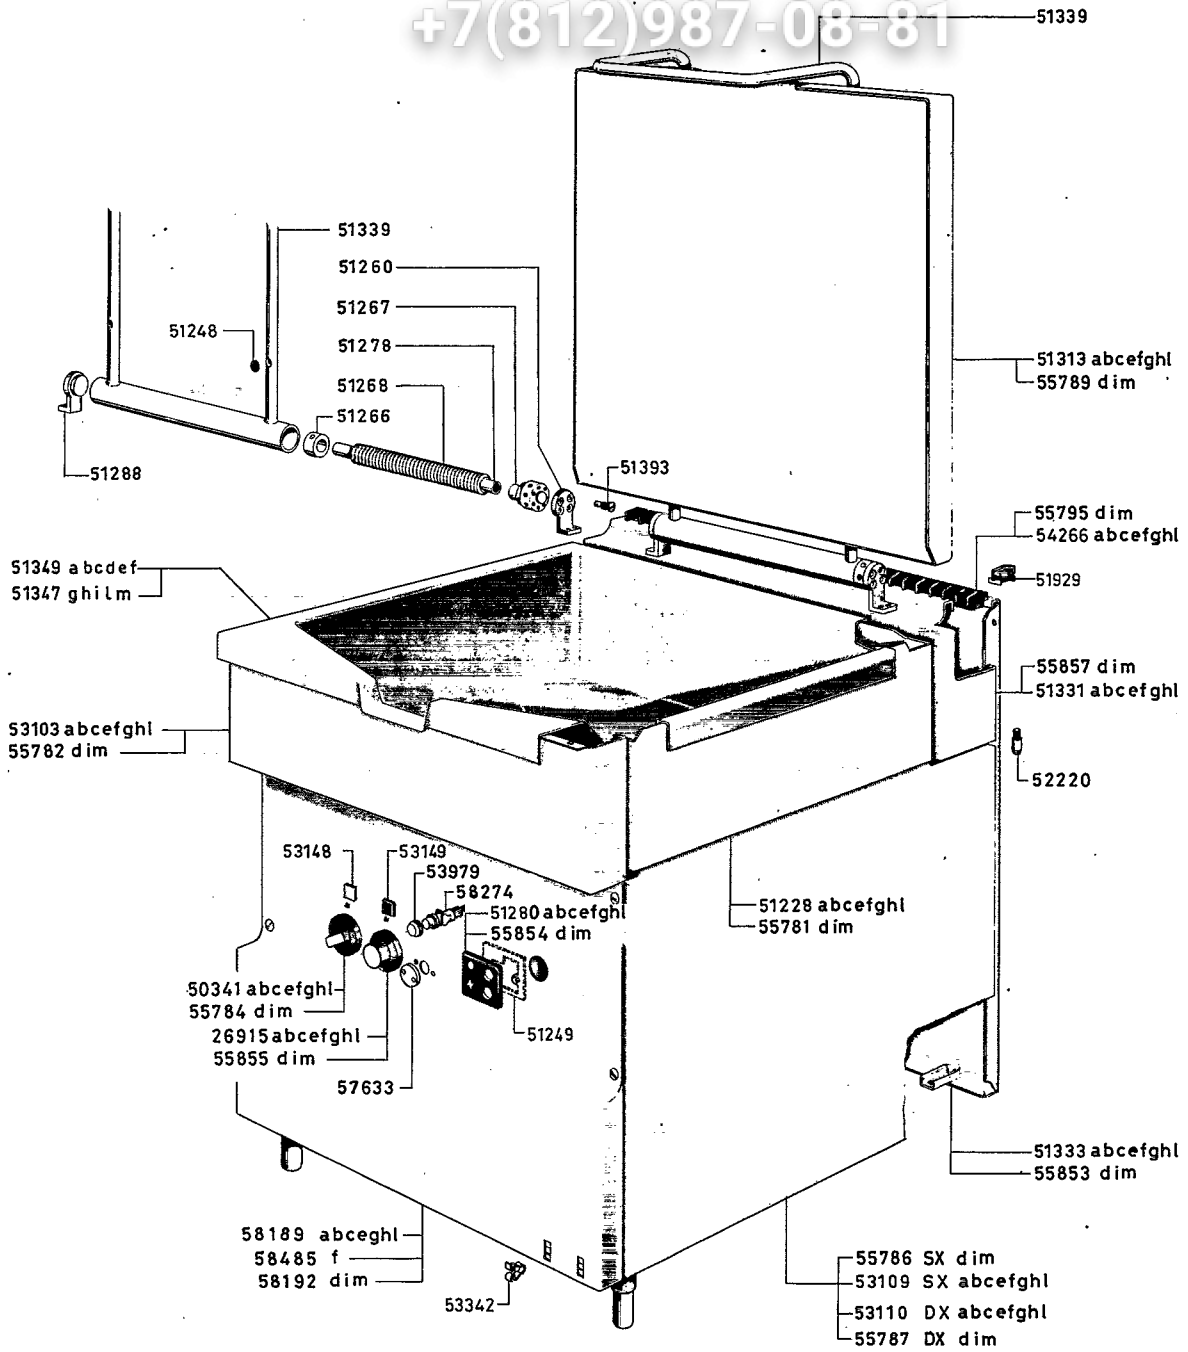

Зип Общепит

vsezip.ru

+7(812)987-08-81

TCR 1509 03.76-17b/03.76-18b

BRASIERA RIBALTABILE A GAS "H 900,, "H 900,, GAS TILTIN BRATT-PAN											Da matr. from serial N°
a	b	c	d	e	f	g	h	i	l	m	AVIATA
295003	295006	295009	2KB03B	295051	295012	295004	295008	2KB04B	295 052	770 303	01 02 91
HBR/G 803	HBR/G803D	HBR/G 803F		HBR/G803NL	HBR/G805UK	HBR/G 804	HBR/G804D		HBR/G804NL		

OMNIA SERVICE srl
Via Cesare Battisti, 12 - 31015 Conegliano (TV) - Italy

© RIPRODUZIONE, ANCHE PARZIALE, VIETATA
Issued 06 - 91

03 78-17 b