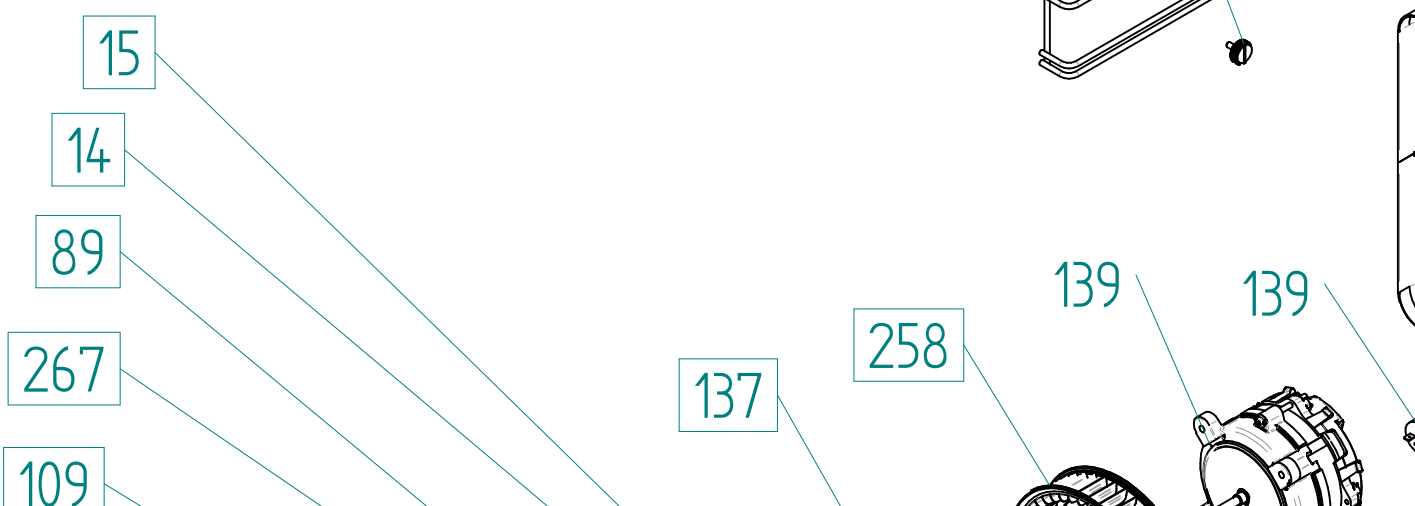

### Explosionszeichnung / Ersatzteile

---

Bitte bei Ersatzteilbestellung immer Artikelnummer und Seriennummer mit angeben!

Зип-Общепит

vsezip.ru

+7(812)987-08-81

Зип Общепит

vsezip.ru