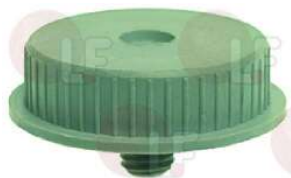

KROMO 10365

KROMO 10377

KROMO
Знак Общепит

Suitable for:

3501201 OPEN PINSE JET

for Dishwasher (DIHR) GS35 - GS37 - GS40 TEKNO4CF
for Dishwasher (KROMO) K35 - K37 - K40
for Glasswasher/Cupwasher (DIHR) C40LS - DERBYCF DERBYLS - STARCF - TURBOCF - TURBOLS