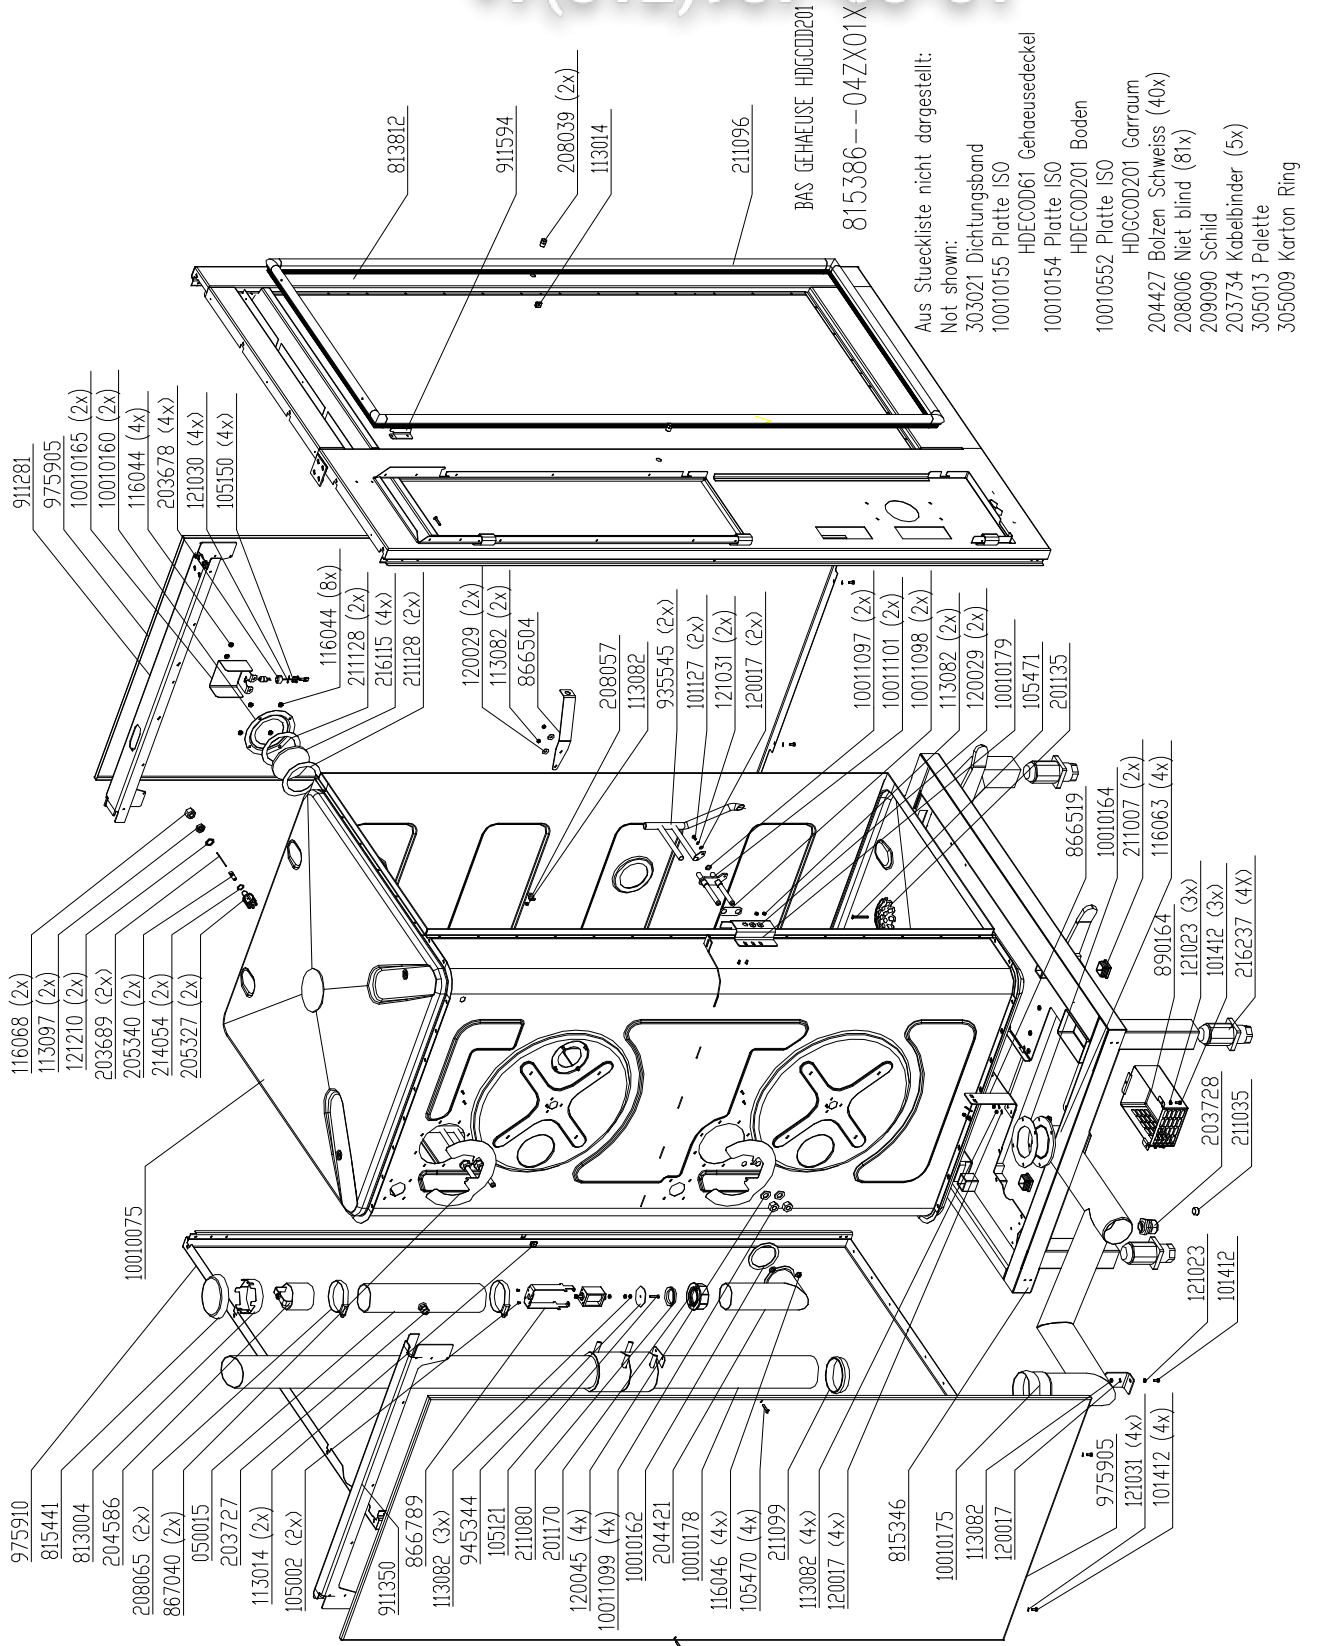

vsezip.ru
Chassis HD20.x (Gas)

+7(812)987-08-81