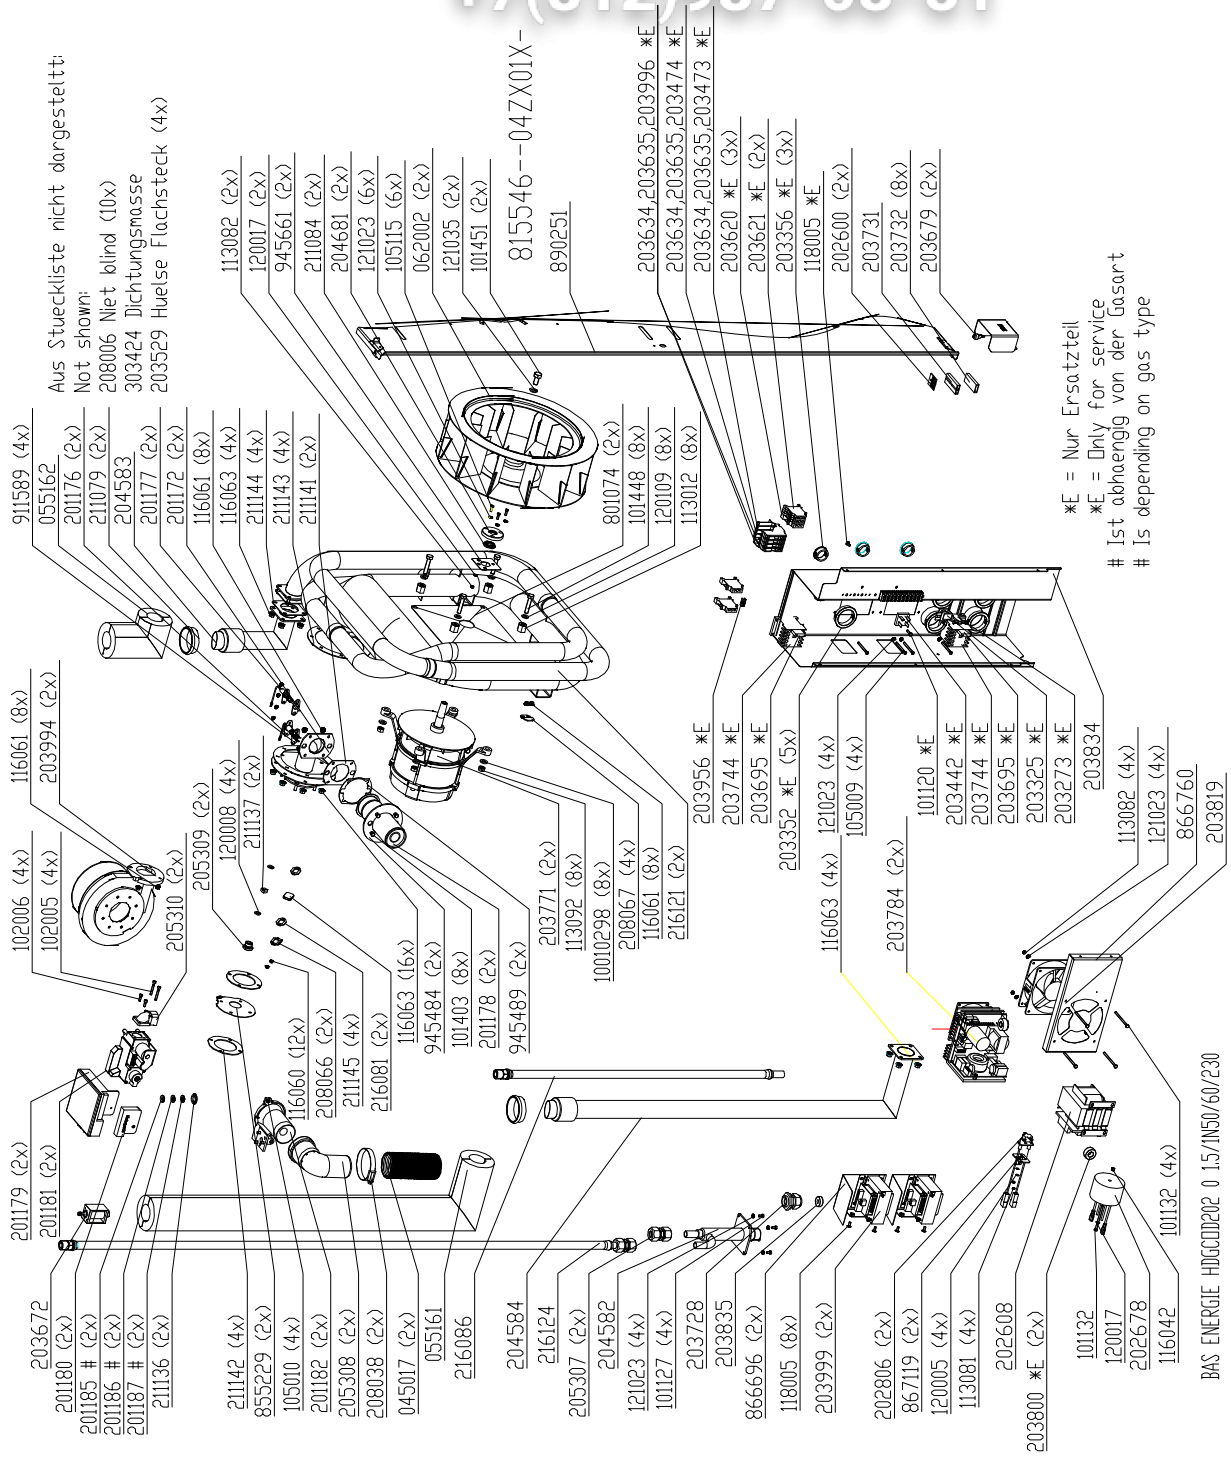

vsezip.ru
Gas assembly HD20.2

+7(812)987-08-81

*E = Nur Ersatzteil
*E = Only for service
Ist abhängig von der Gasart
Is depending on gas type

BAS ENERGIE HDGDP202 0 1.5/1N50/60/230