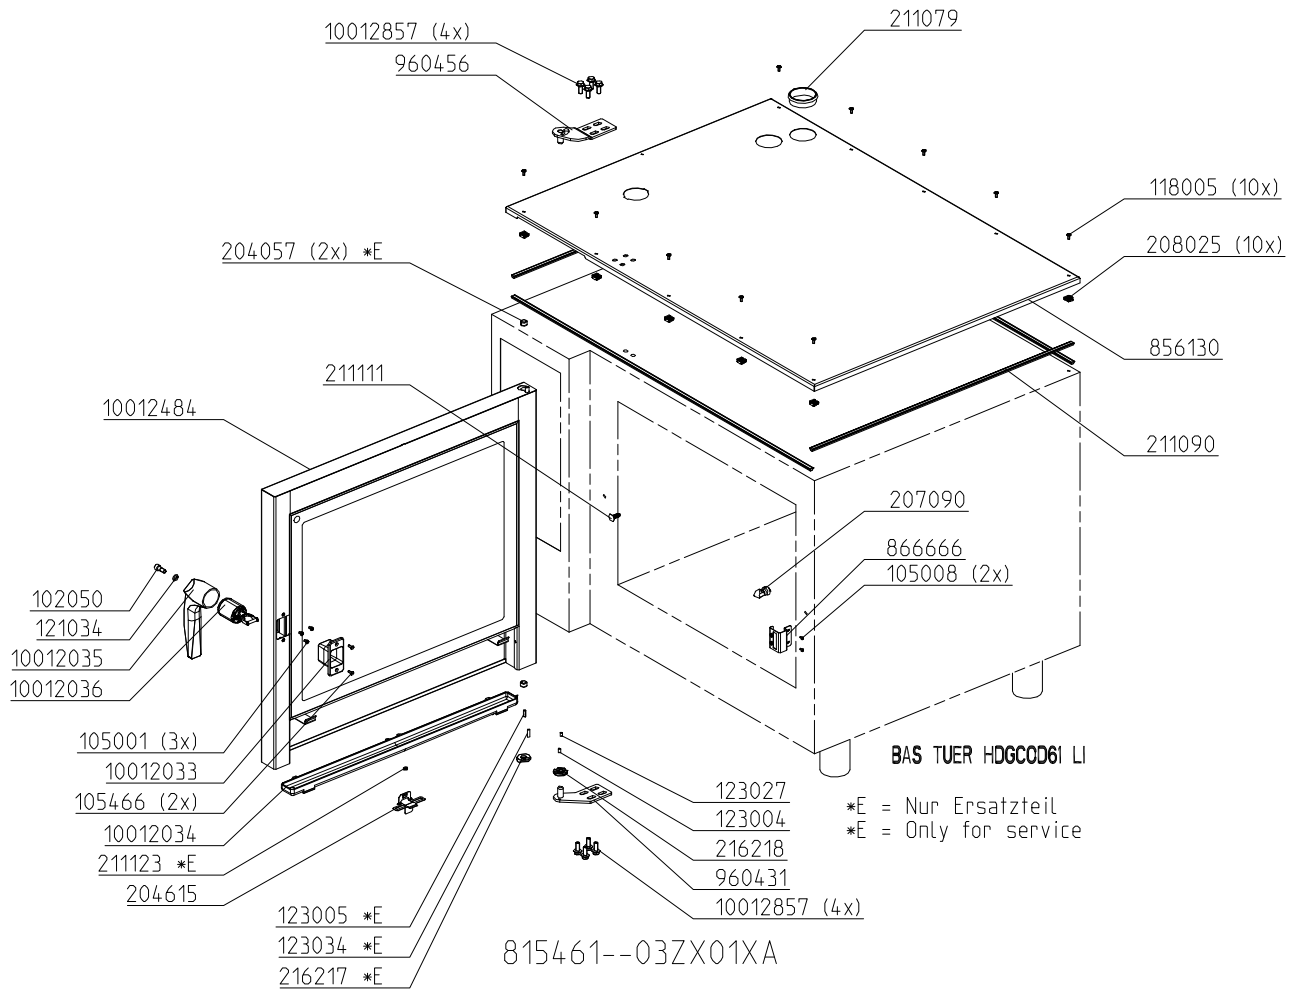

+7(812)987-08-81

vsezip.ru

**Chassis door area HD10.x, left hinged (Electric)**

+7(812)987-08-81

vsezip.ru  
Chassis door area HD6.x, right hinged (Gas)

+7(812)987-08-81

vsezip.ru  
**Chassis door area HD6.x, left hinged (Gas)**  
**+7(812)987-08-81**