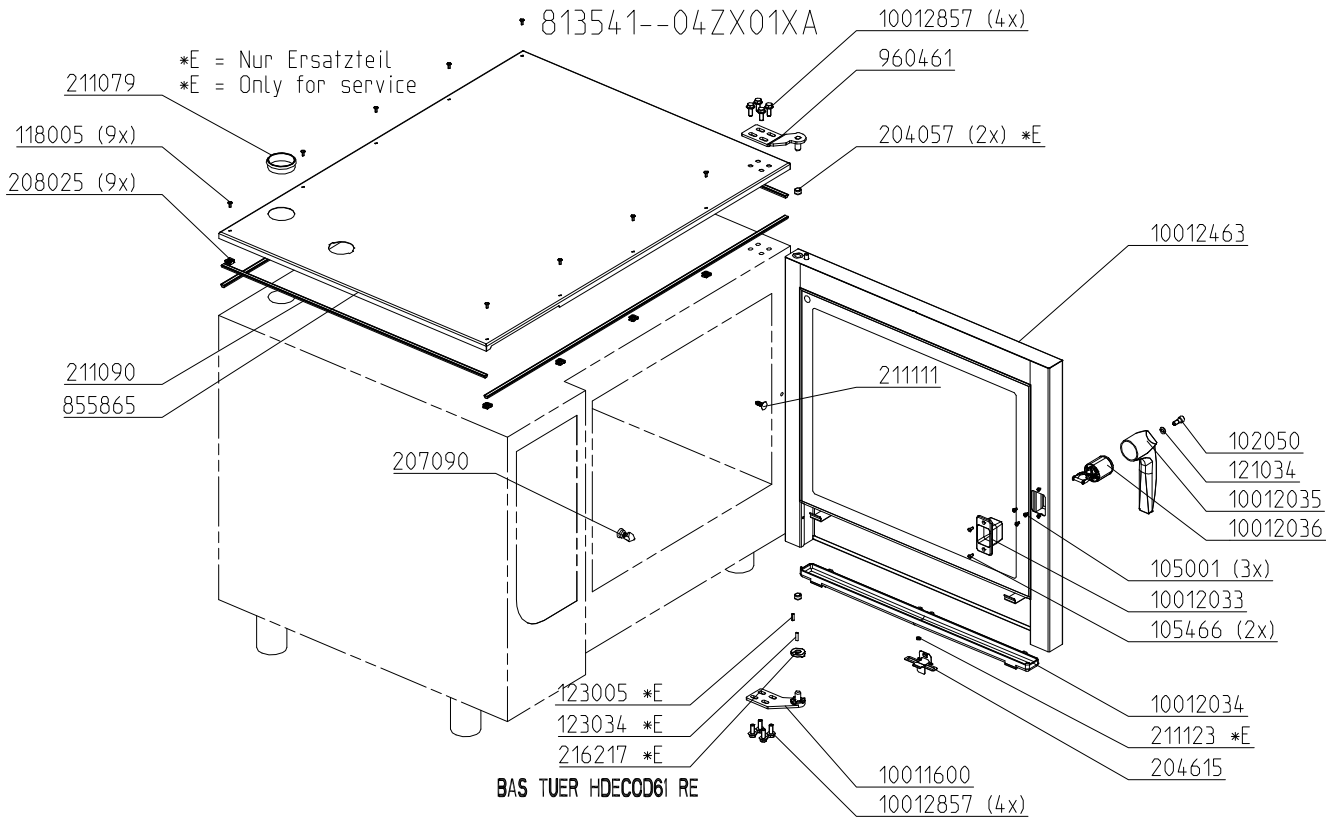

vsezip.ru

Chassis door area HD6.x, right hinged (Electric)

+7(812)987-08-81