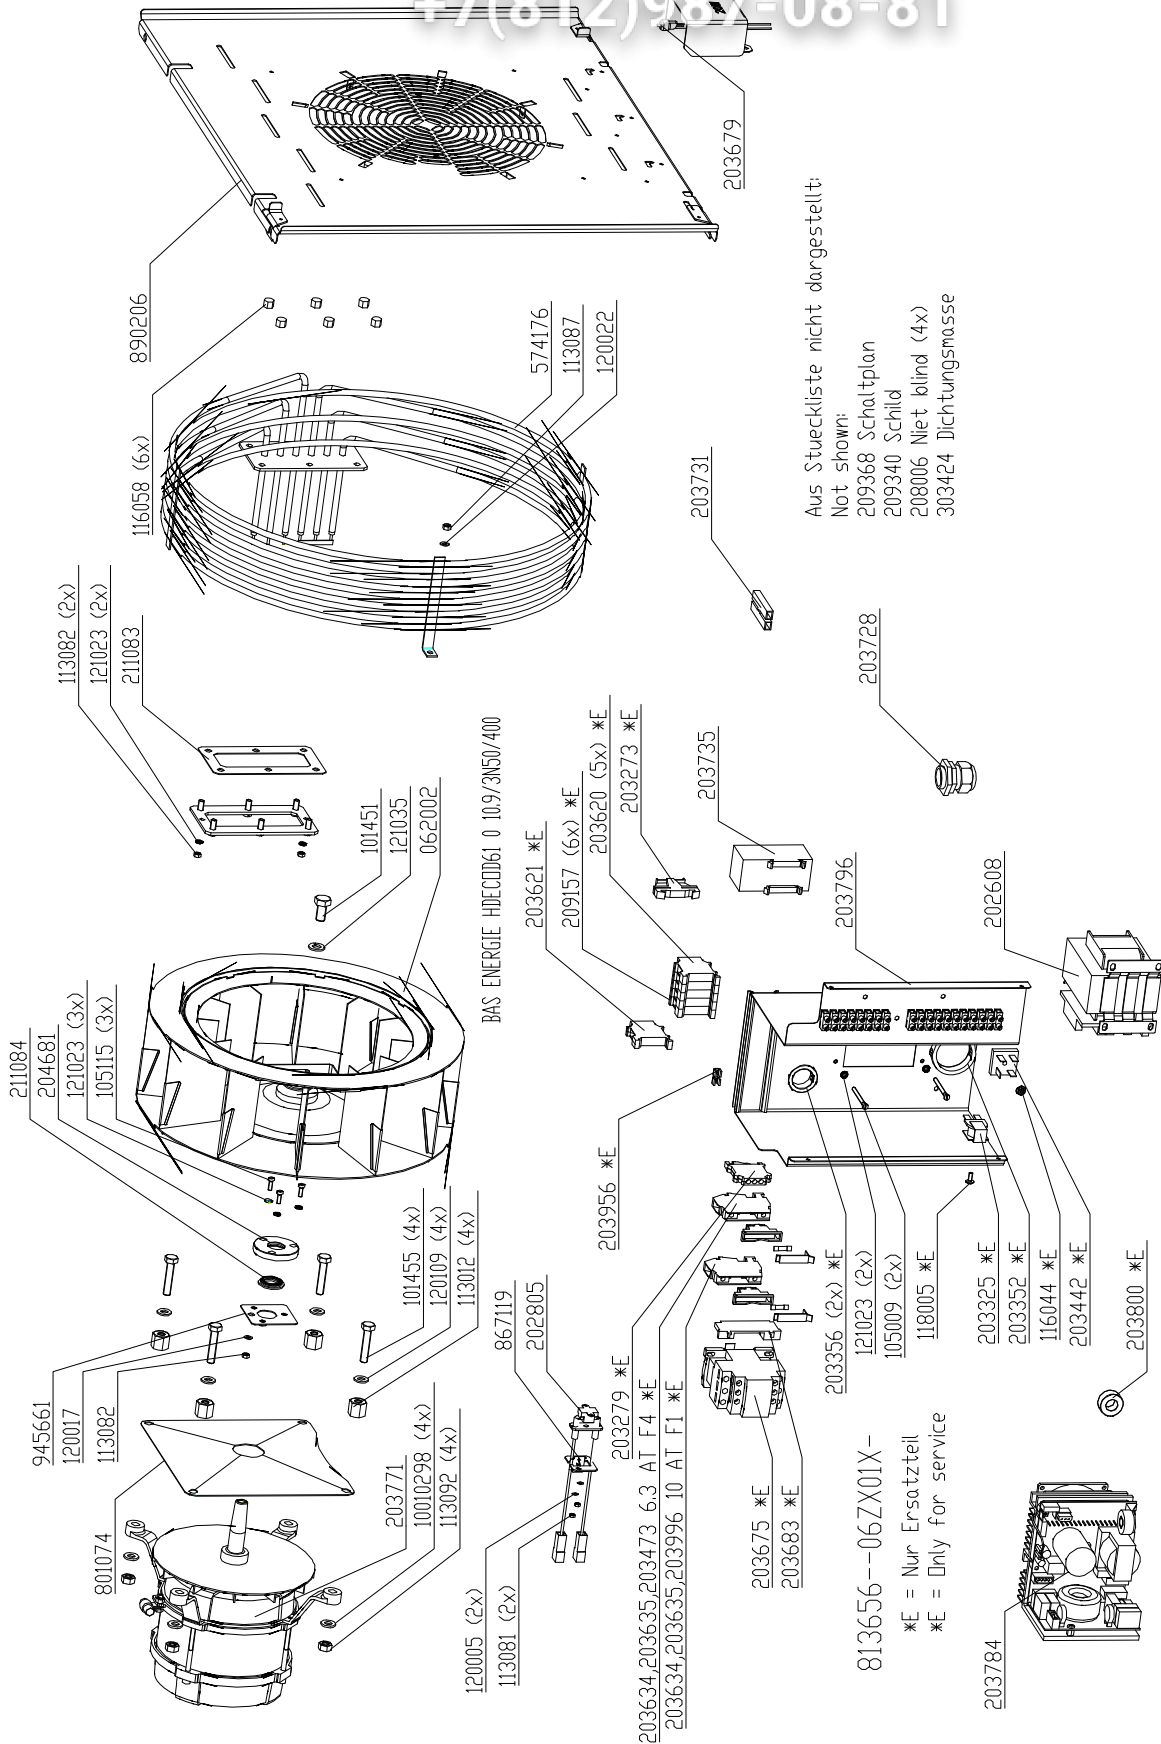

Electric assembly 3NPE 400V HD6.1

vsezip.ru
+7(812)987-08-81

Aus Stueckliste nicht dargestellt:

Not shown:

209368 Schaltplan

209340 Schild

208006 Niet-blind (4x)

303424 Dichtungsmasse