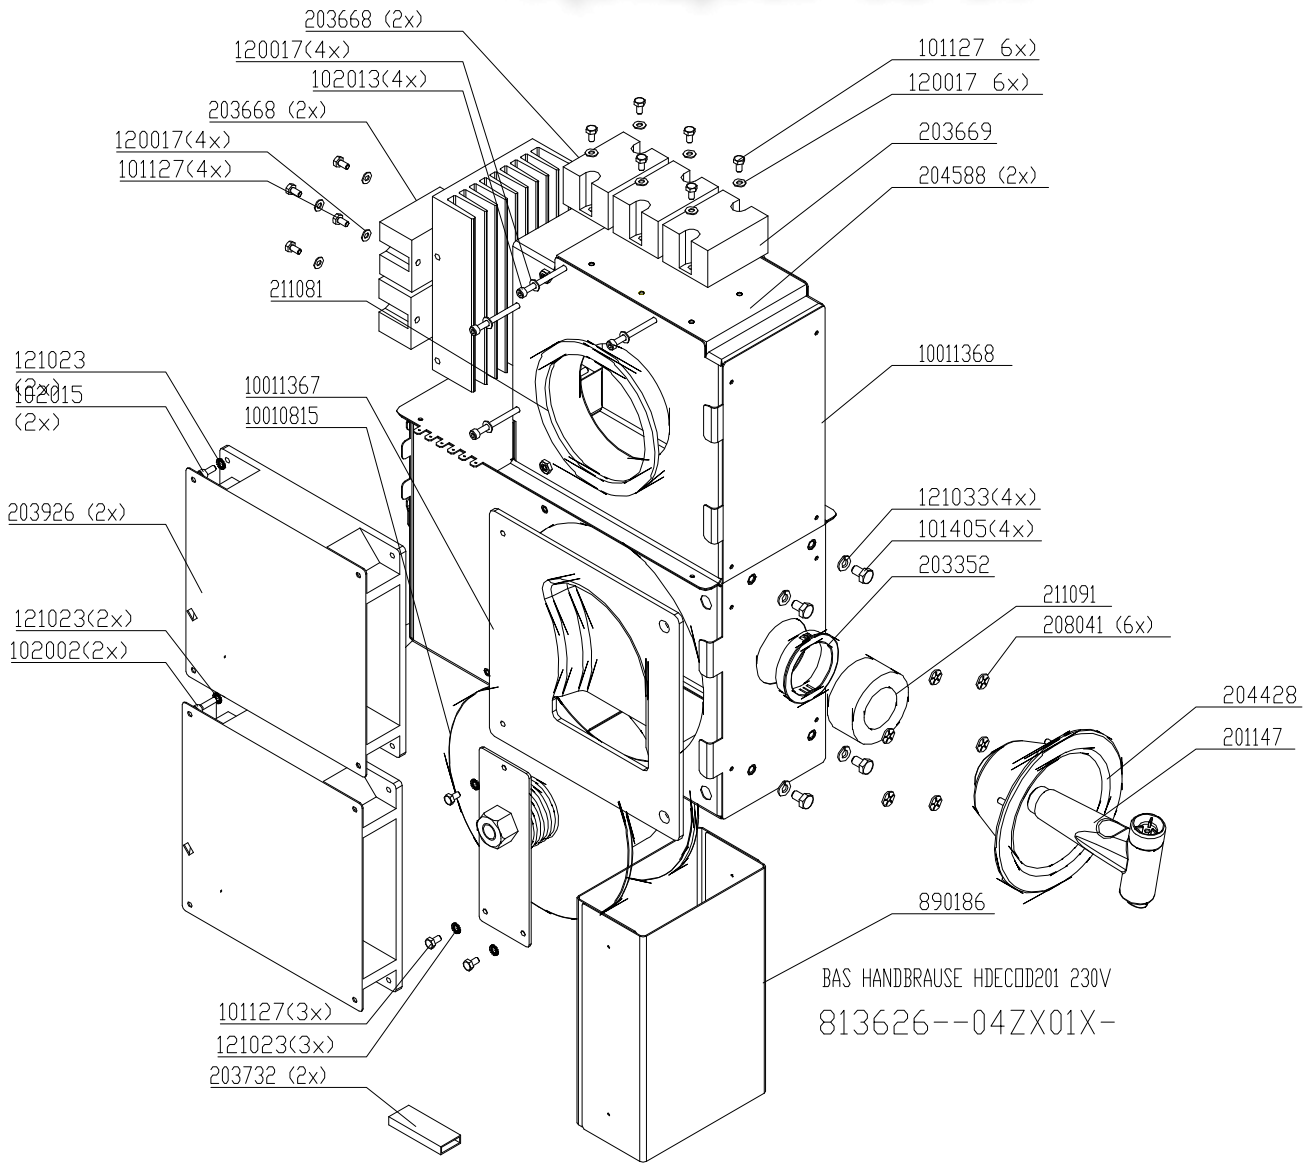

vsezip.ru
Tube carrier box & handshower HD20.x (Electric)

+7(812)987-08-81