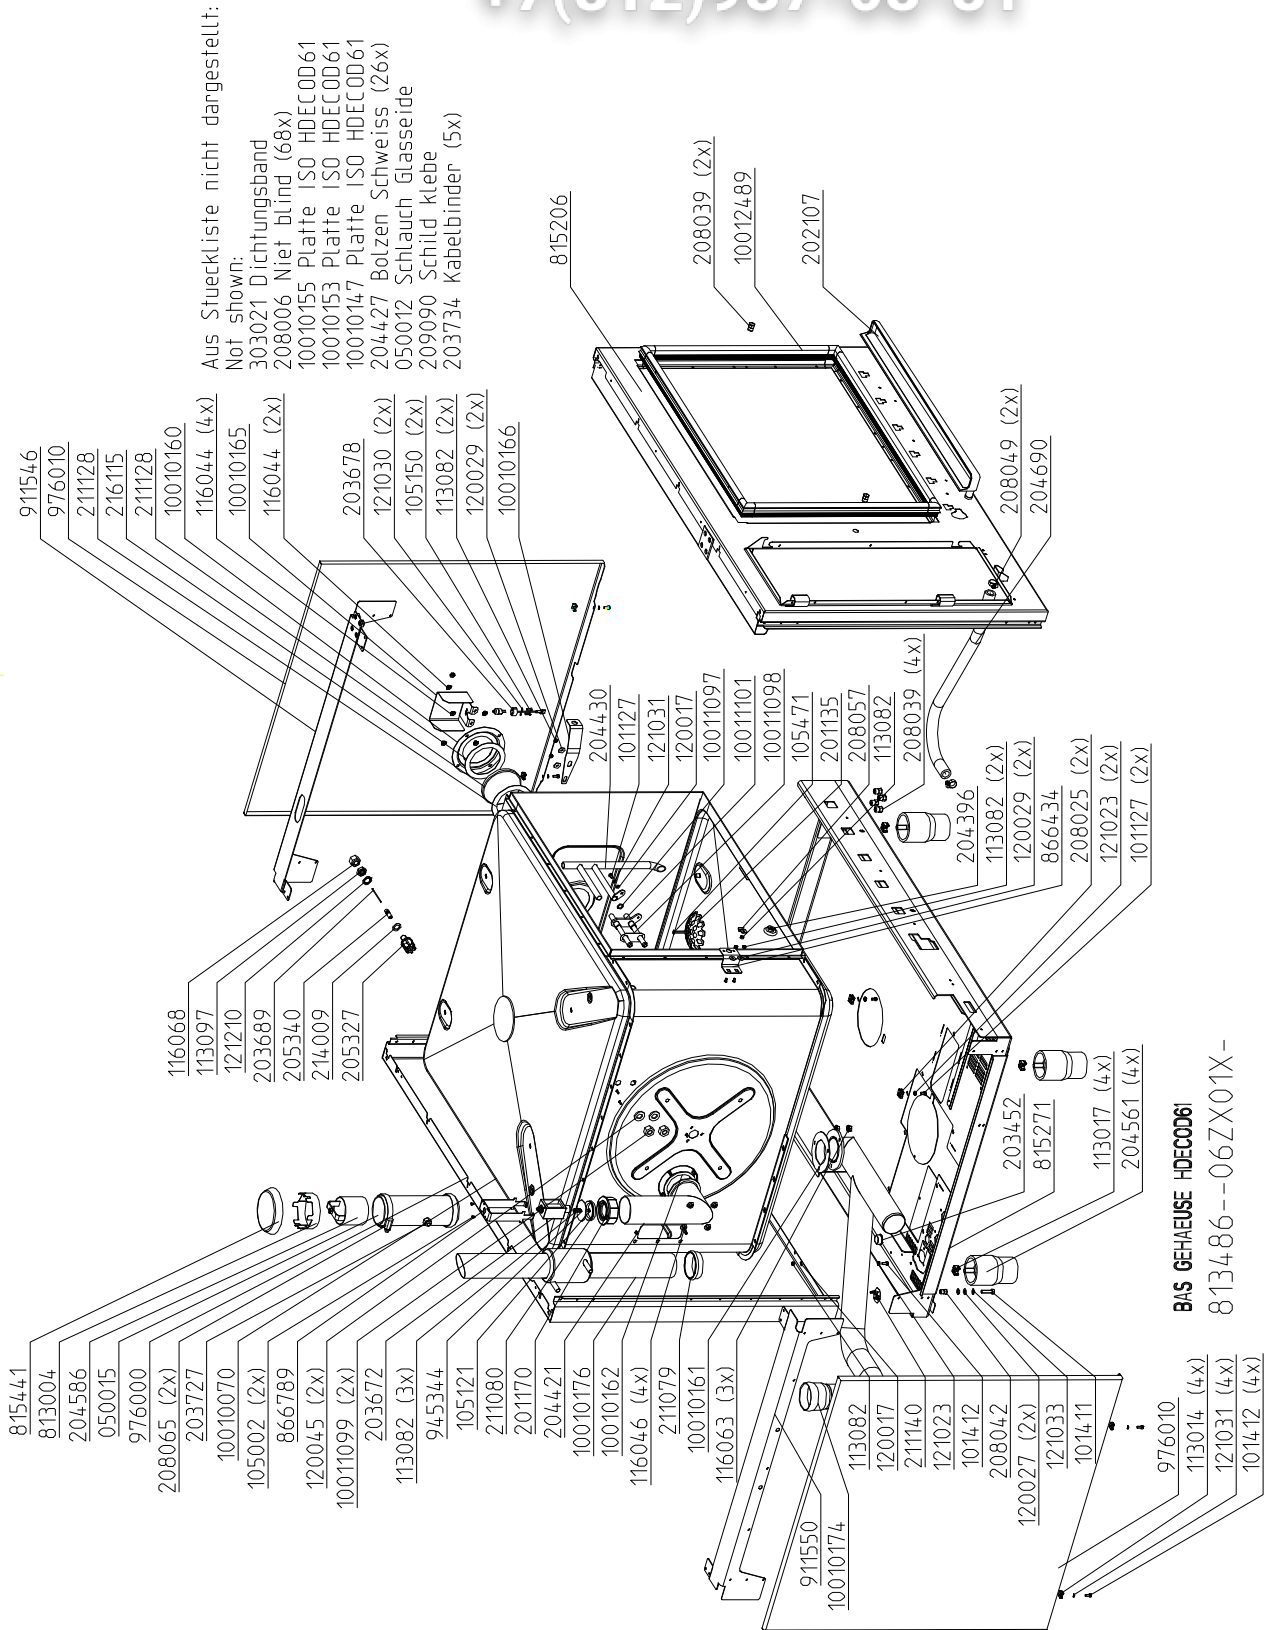

vsezip.ru
Chassis HD6.x Electric

+7(812)987-08-81

Aus Stueckliste nicht dargestellt:
Not shown:
303021 Dichtungsbund
208006 Niet blind (68x)
10010155 Platte ISO HDEC0061
10010153 Platte ISO HDEC0061
10010147 Platte ISO HDEC0061
204427 Bolzen Schweiss (26x)
050012 Schlauch Glasseide
209090 Schild klebe
203734 Kabelbinder (5x)

BAS GEHAEUSE HDEC0061
813486--06ZX01X-