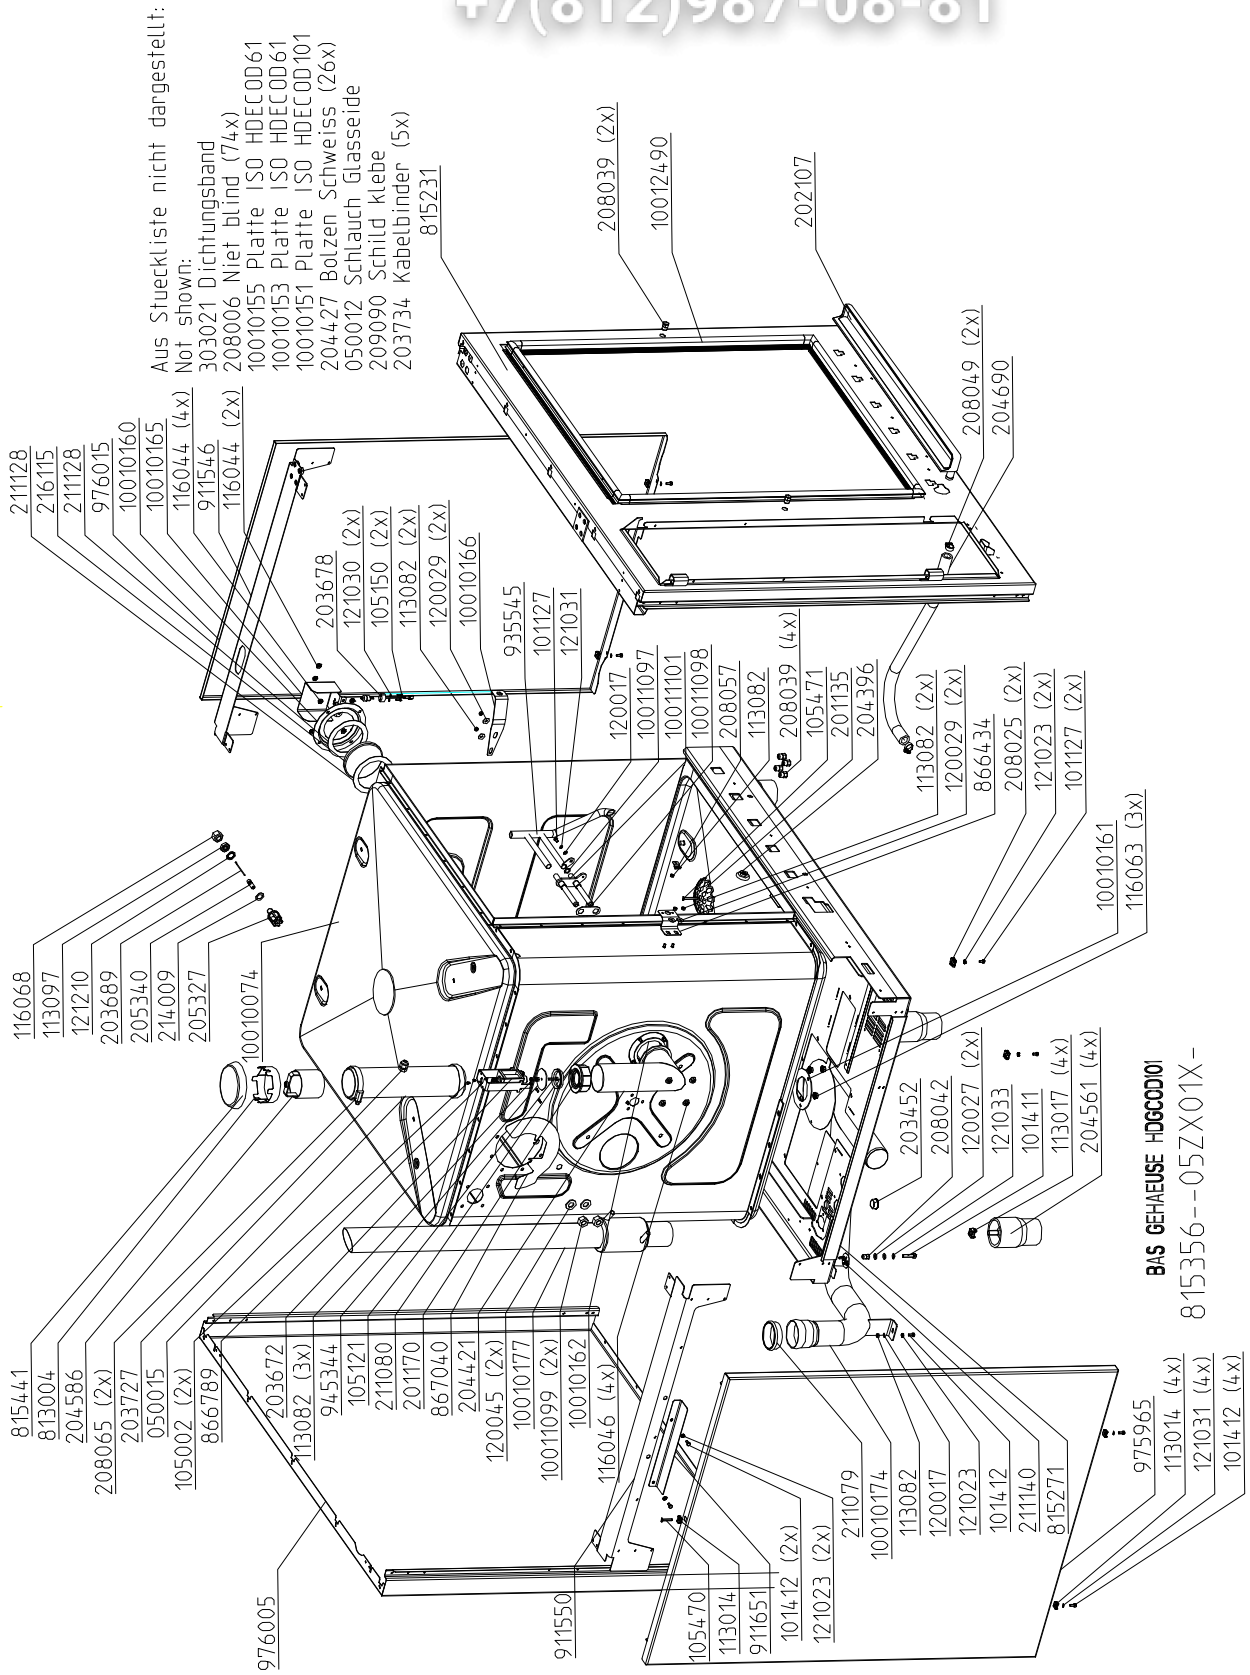

vsezip.ru
Chassis HD10.x Gas

+7(812)987-08-81

Aus Stueckliste nicht dargestellt:
Not shown:
303021 Dichtungsband
208006 Niet blind (74x)
10010155 Platte ISO HDECC0061
10010153 Platte ISO HDECC0061
10010151 Platte ISO HDECC00101
204427 Bolzen SchweiB (26x)
050012 Schlauch Glasseide
209090 Schild klebe
203734 Kabelbinder (5x)

BAS GEHAUSE HDGCD101
815356--05ZX01X-