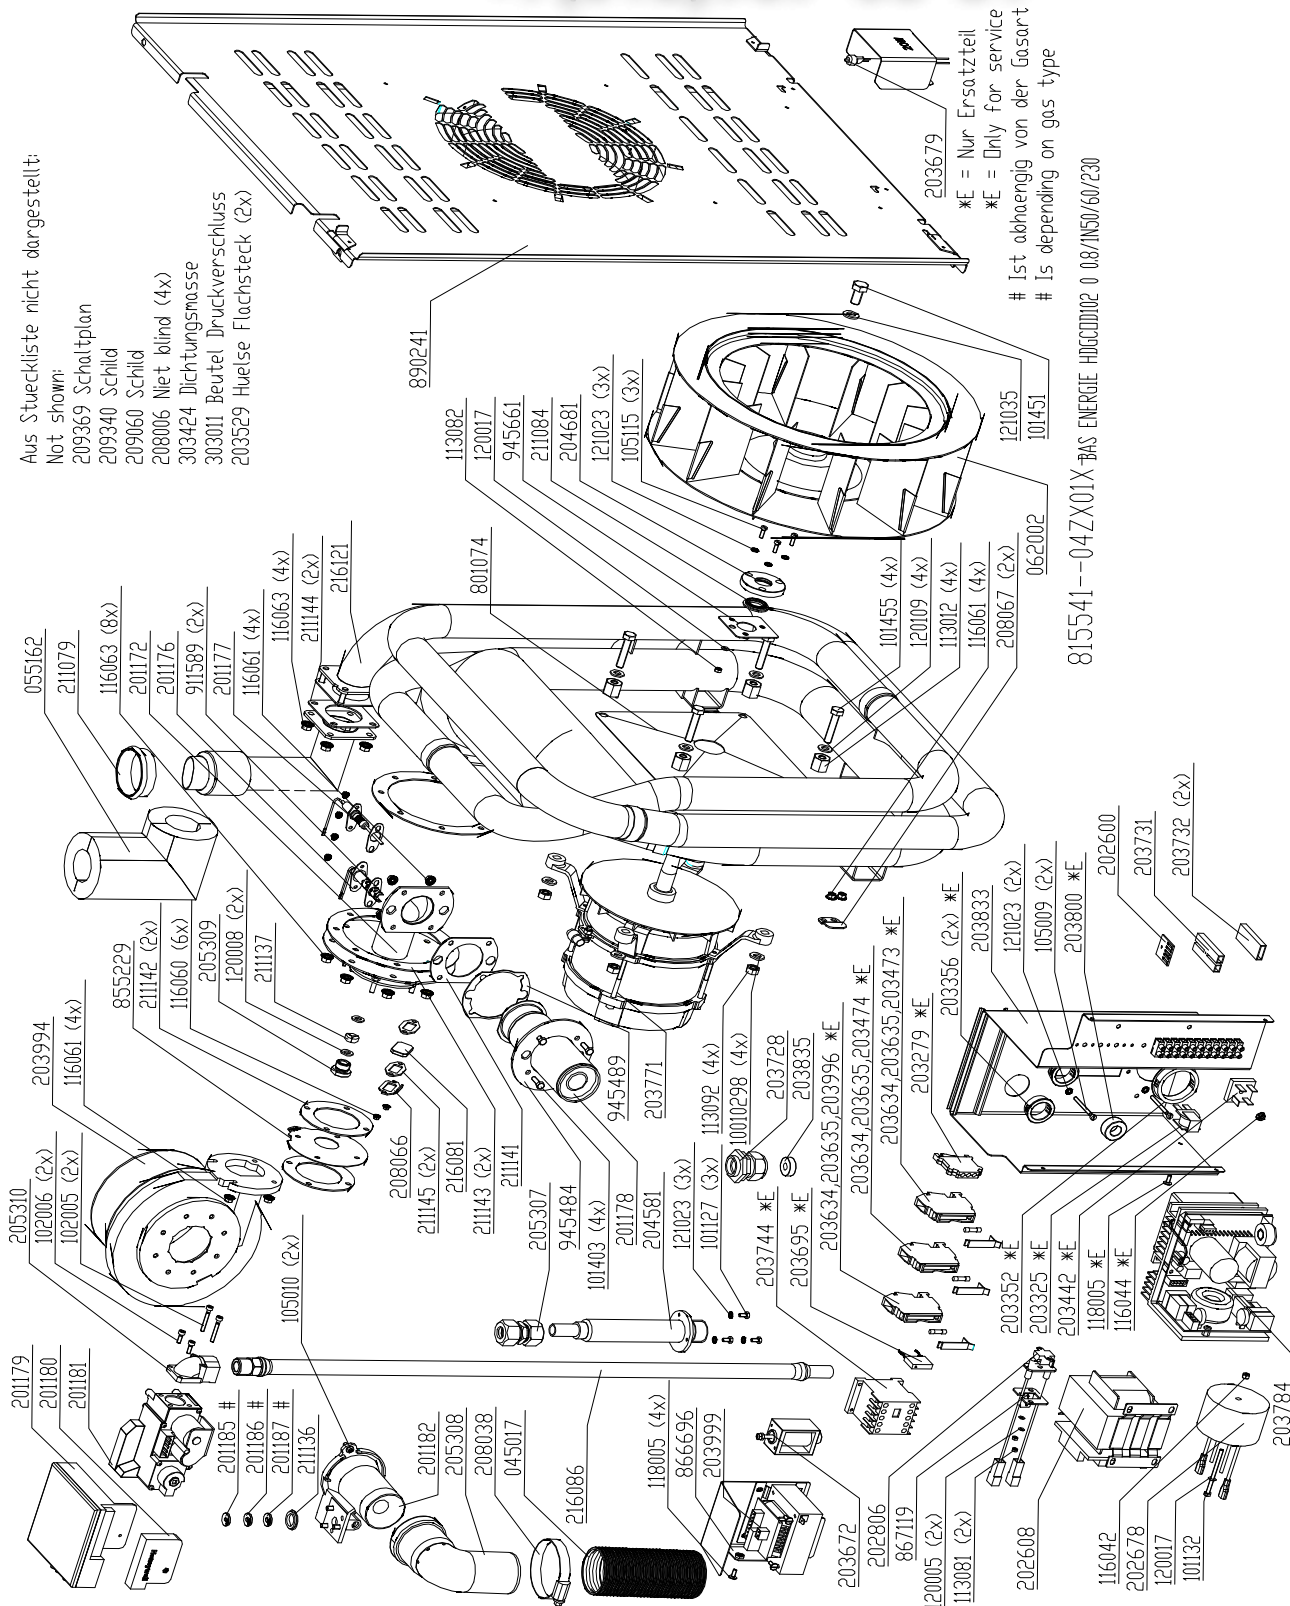

vsezip.ru
Gas assembly HD10.2

+7(812)987-08-81

Aus Stueckliste nicht dargestellt:
Not shown:
209369 Schaltplan
209340 Schild
209060 Schild
208006 Niet blind (4x)
303424 Dichtungsmasse
303011 Beutel Druckverschluss
203529 Hulse Flachsteck (2x)