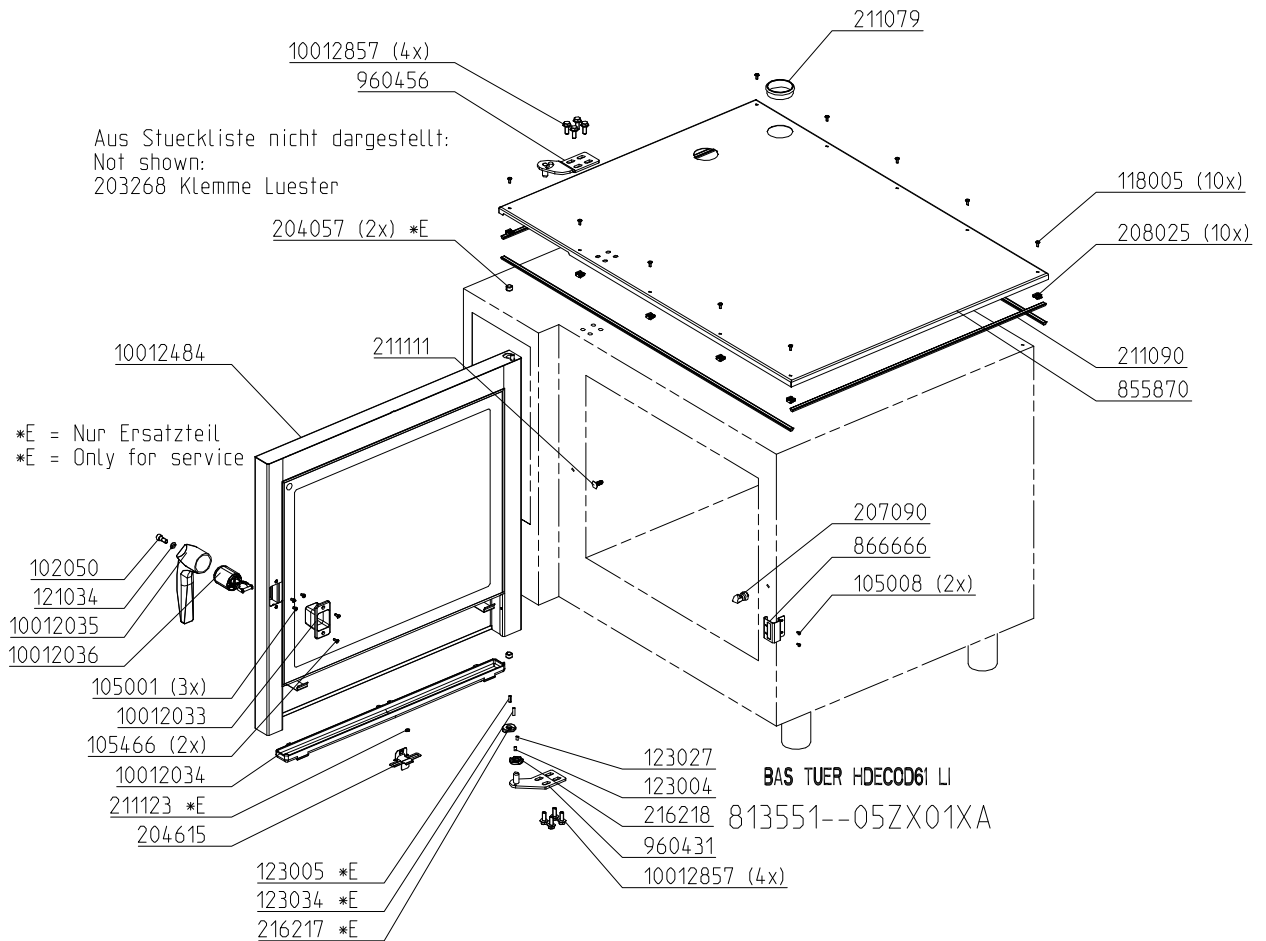

BAS GEHAUSE HDGCD101  
815356--05ZX01X-

vsezip.ru

**Chassis door area HD6.x, right hinged (Electric)**

**+7(812)987-08-81**

vsezip.ru

Chassis door area HD6.x, left hinged (Electric)

+7(812)987-08-81

vsezip.ru  
Chassis door area HD10.x, right hinged (Electric)