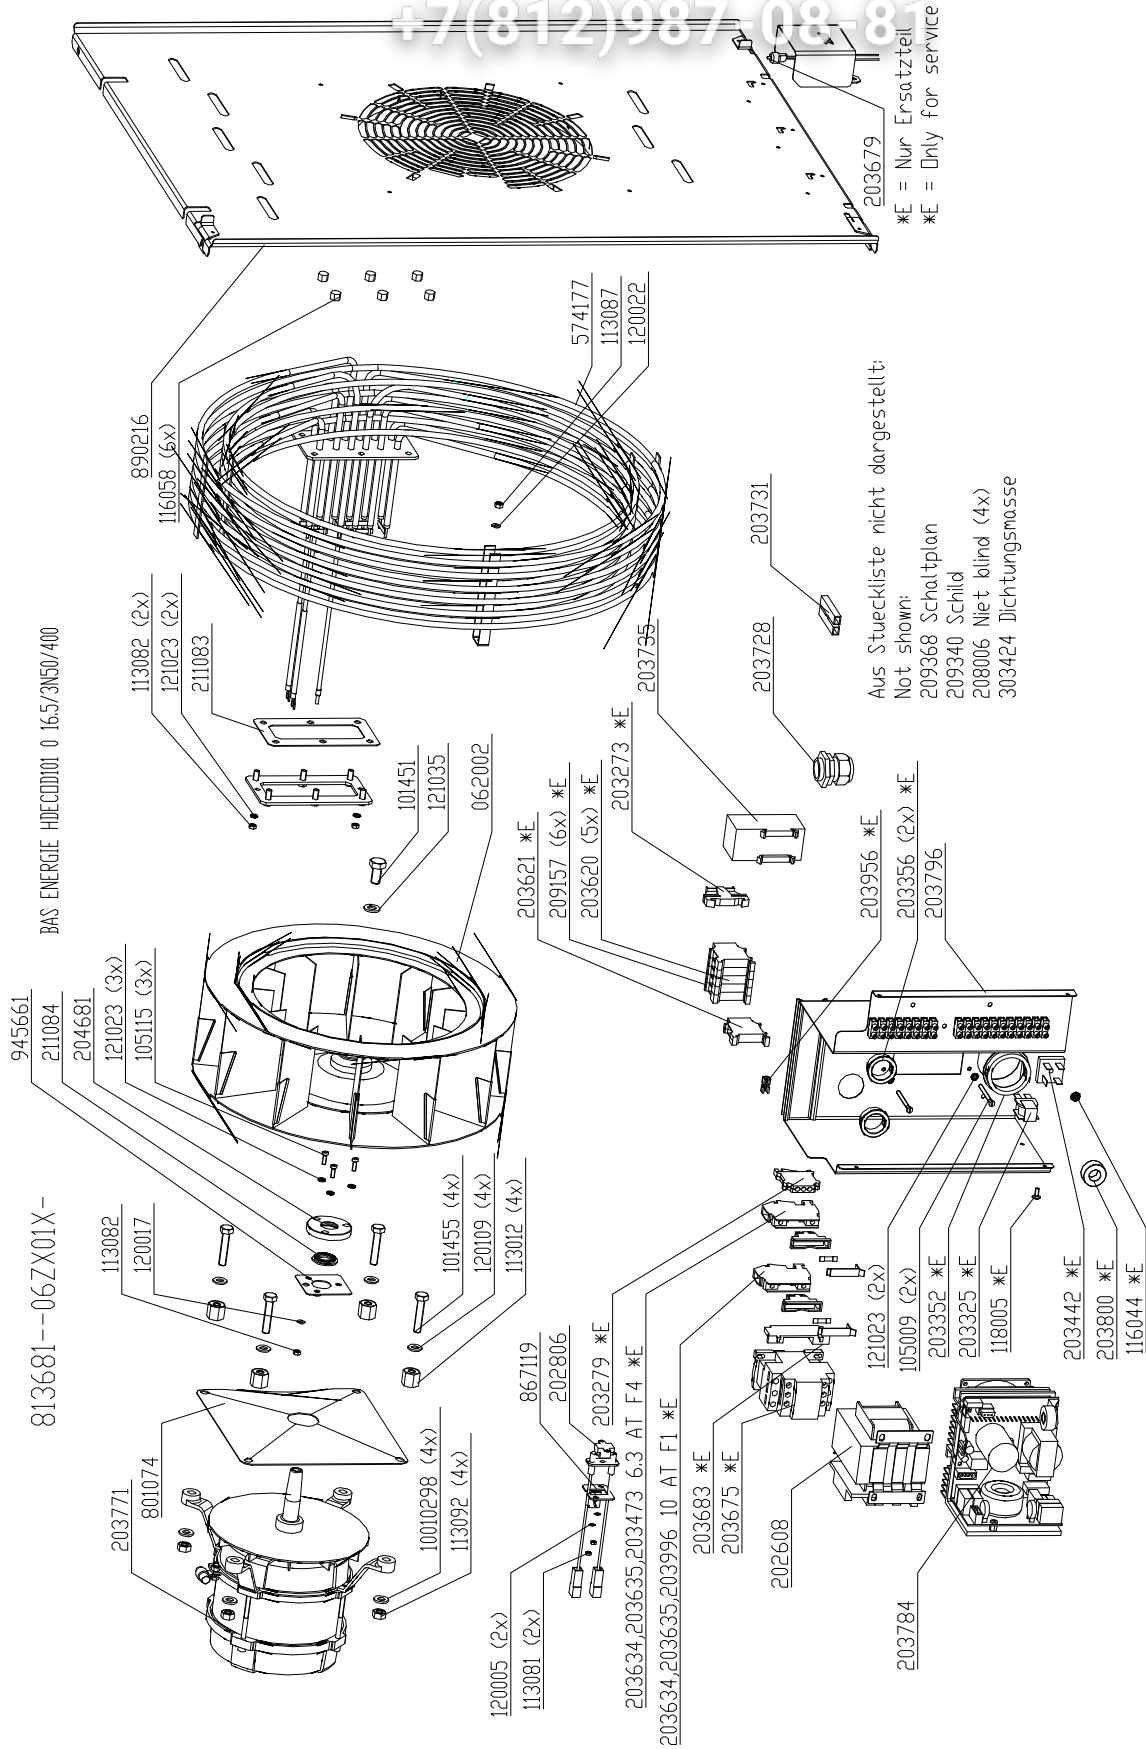

\*E = Nur Ersatzteil  
\*E = Only for service

Electric assembly 3NPE 400V HD10.1

vsezip.ru

Electric assembly 3NPE 400V HD10.2

+7(812)987-08-81

vsezip.ru  
Gas assembly HD6.1

+7(812)987-08-81

Aus Stueckliste nicht dargestellt:  
Not shown:  
209369 Schaltplan  
209340 Schild  
209060 Schild  
208006 Niet blind (4x)  
303424 Dichtungsmasse  
303011 Beutel Druckverschluss  
203529 Huelse Flachsteck (2x)  
890206