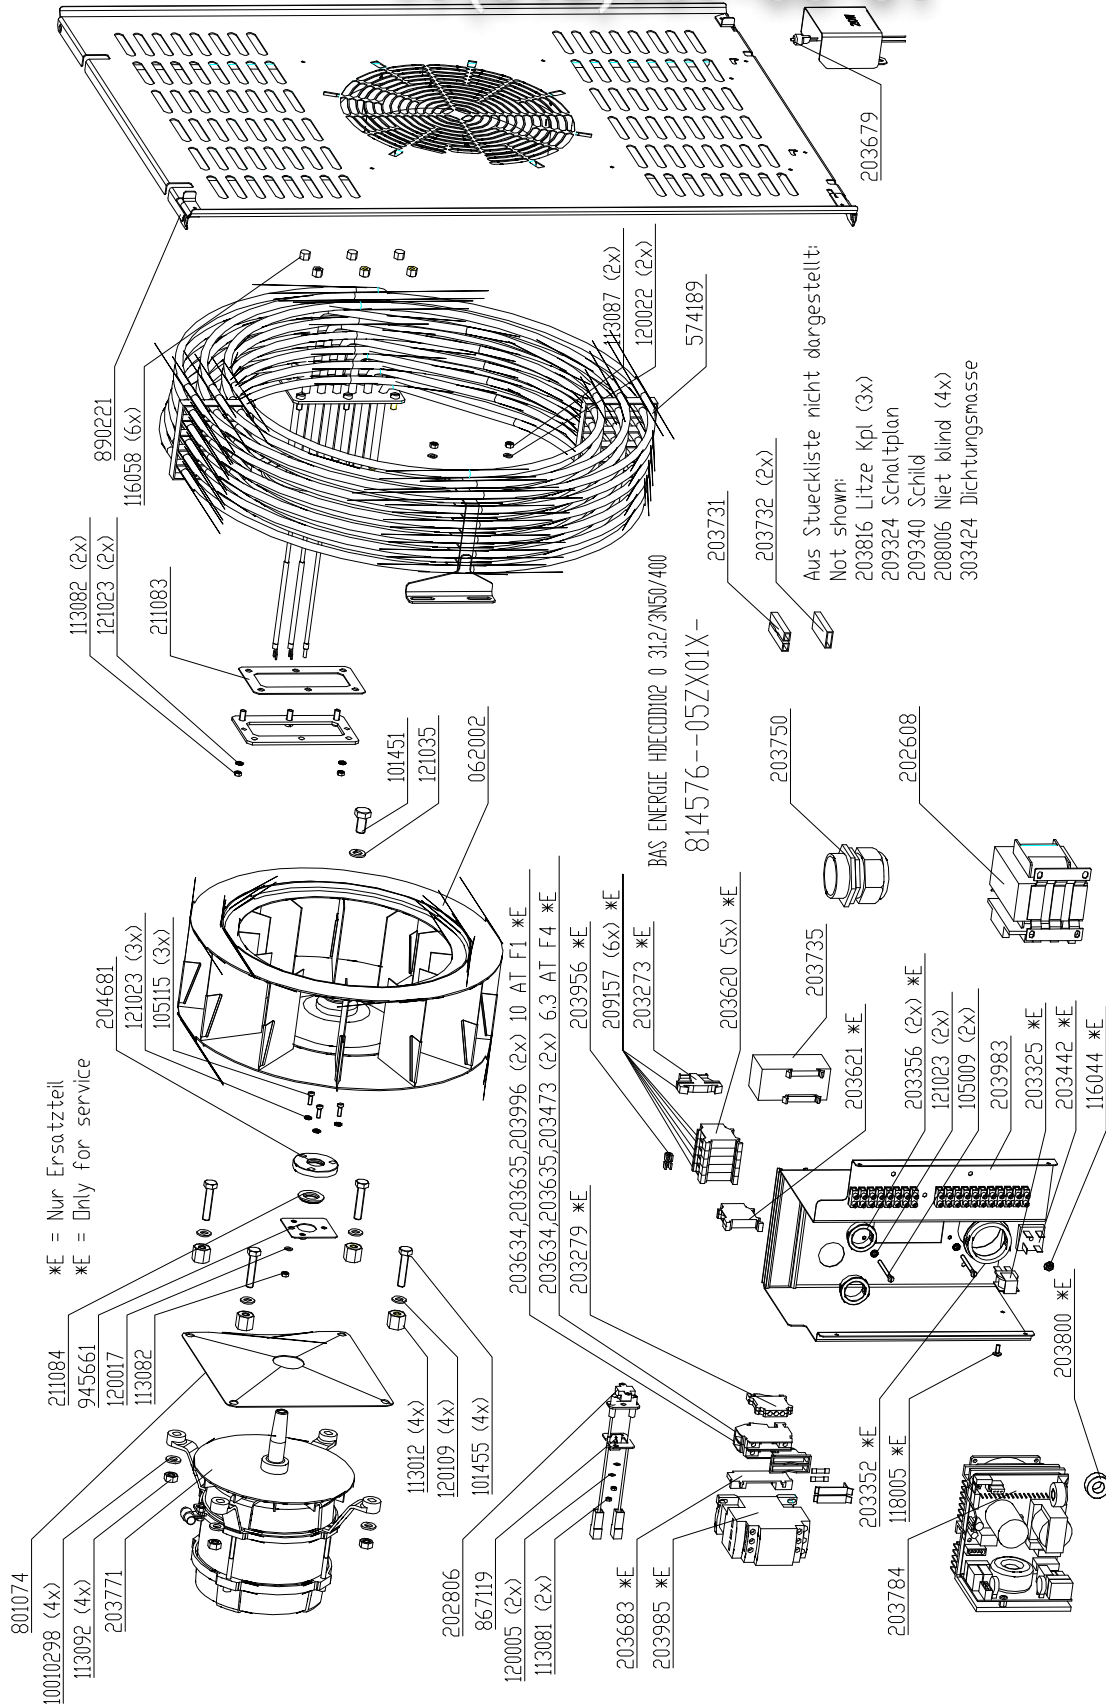

\*E = Nur Ersatzteil  
\*E = Only for service

Electric assembly 3NPE 400V HD10.1

vsezip.ru

Electric assembly 3NPE 400V HD10.2

+7(812)987-08-81

vsezip.ru  
Gas assembly HD6.1

+7(812)987-08-81

Aus Stueckliste nicht dargestellt:  
Not shown:  
209369 Schaltplan  
209340 Schild  
209060 Schild  
208006 Niet blind (4x)  
303424 Dichtungsmasse  
303011 Beutel Druckverschluss  
203529 Huelse Flachsteck (2x)  
890206