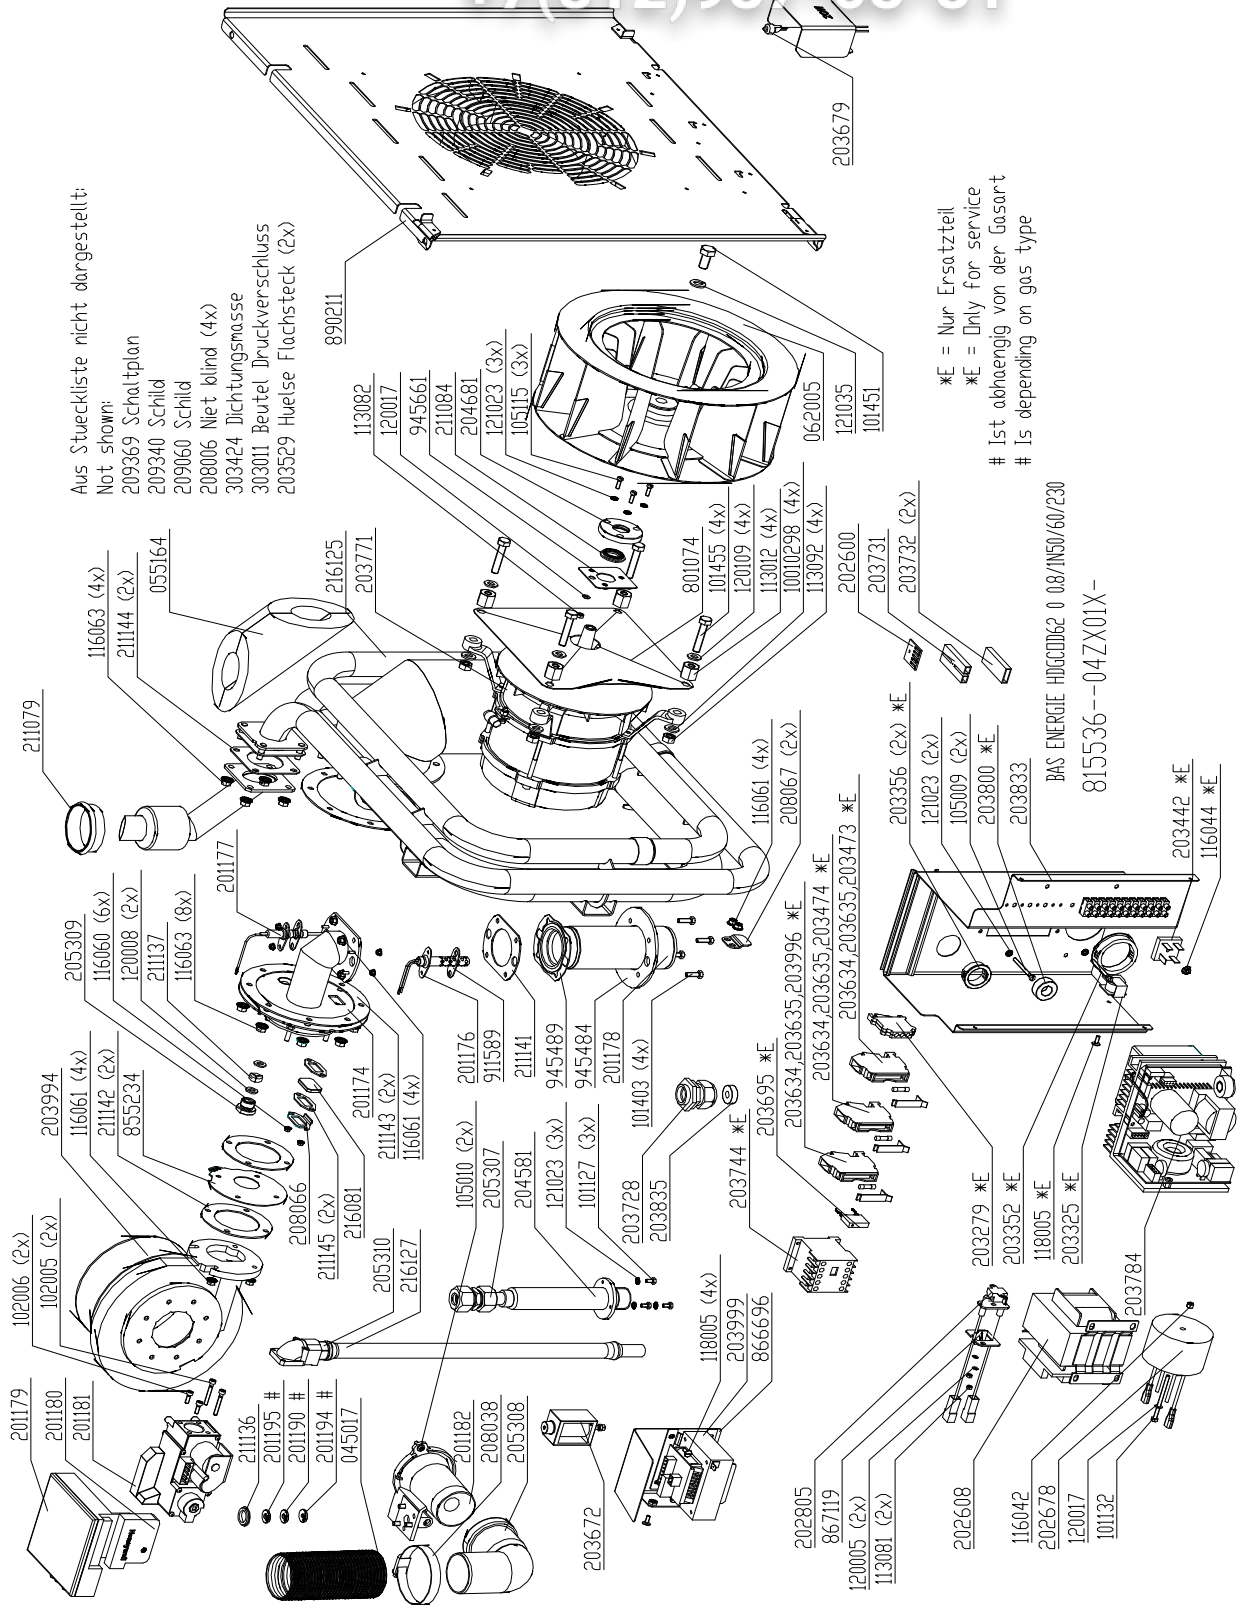

vsezip.ru
Gas assembly HD6.2

+7(812)987-08-81

Aus Stueckliste nicht dargestellt:
Not shown:
209369 Schaltplan
209340 Schild
209060 Schild
208006 Niet blind (4x)
303424 Dichtungsmasse
303011 Beutel Druckverschluss
203529 Huelse Flachsteck (2x)

*E = Nur Ersatzteil
*E = Only for service
Ist abhaengig von der Gasart
Is depending on gas type