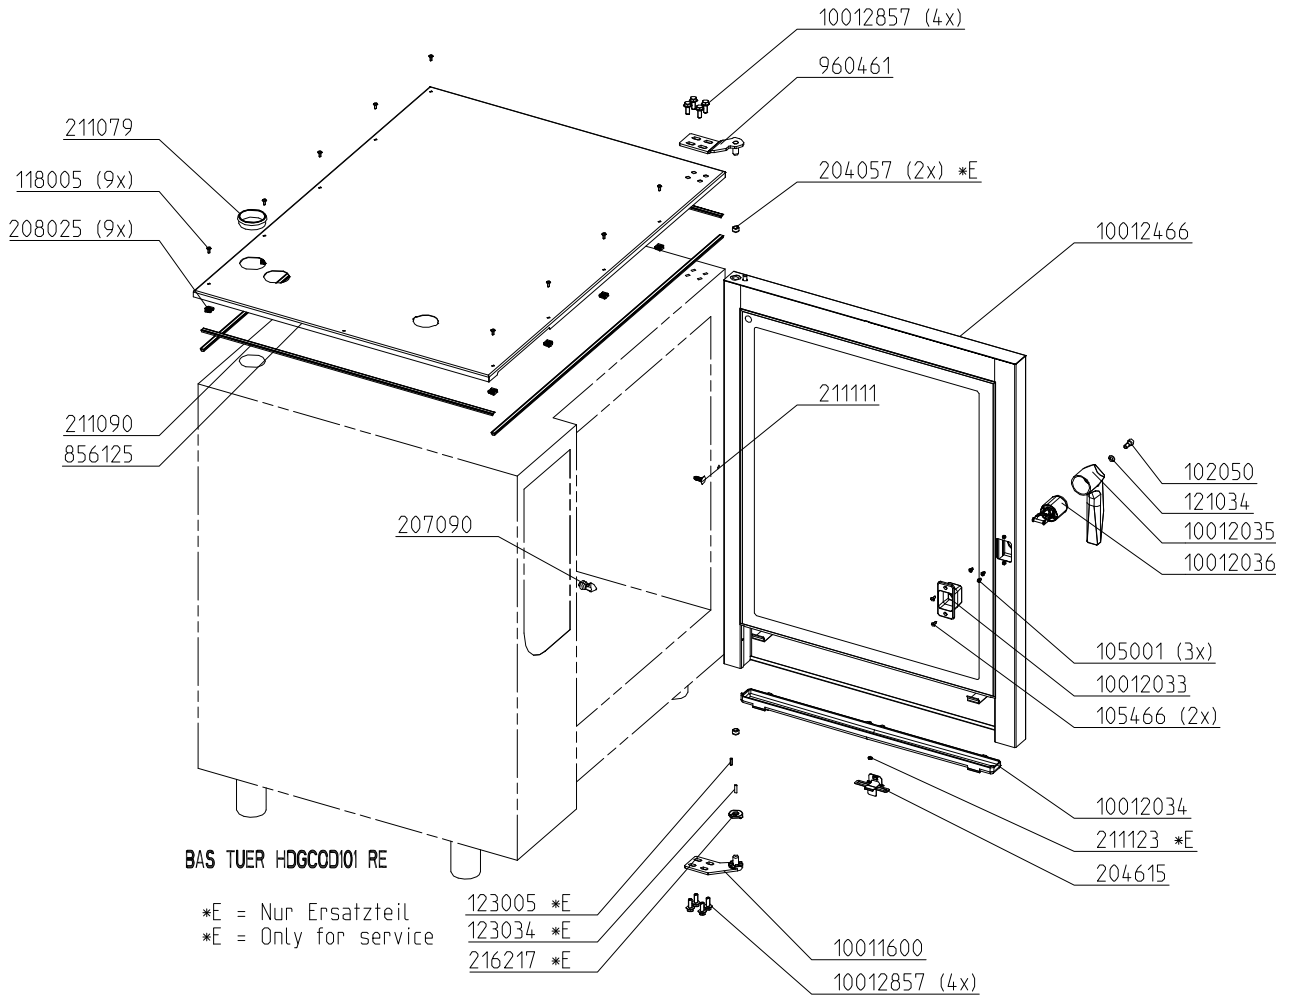

vsezip.ru
Chassis door area HD10.x, right hinged (Gas)
+7(812)987-08-81