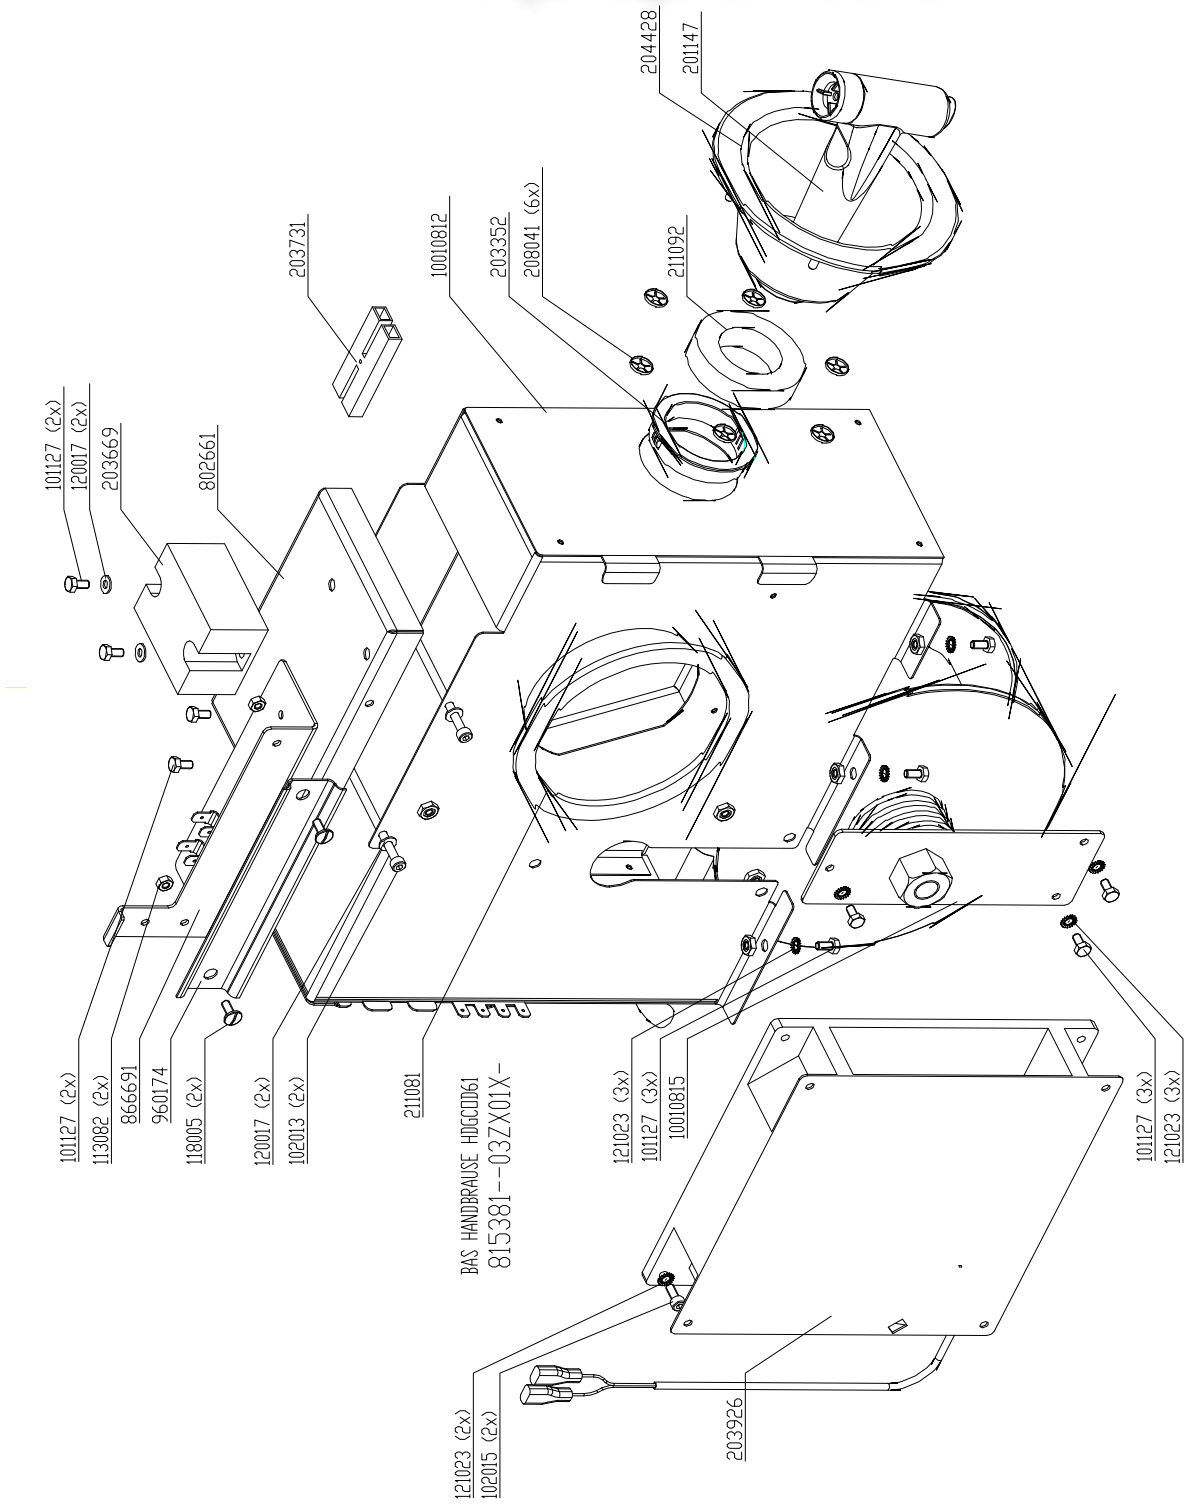

vsezip.ru  
Core temperature probe HD6.x & HD10.x

+7(812)987-08-81

vsezip.ru  
**Tube carrier box & handshower HD6.x & HD10.x Electric**  
**+7(812)987-08-81**

vsezip.ru  
Tube carrier box & handshower 6.x & 10.x Gas  
+7(812)987-08-81