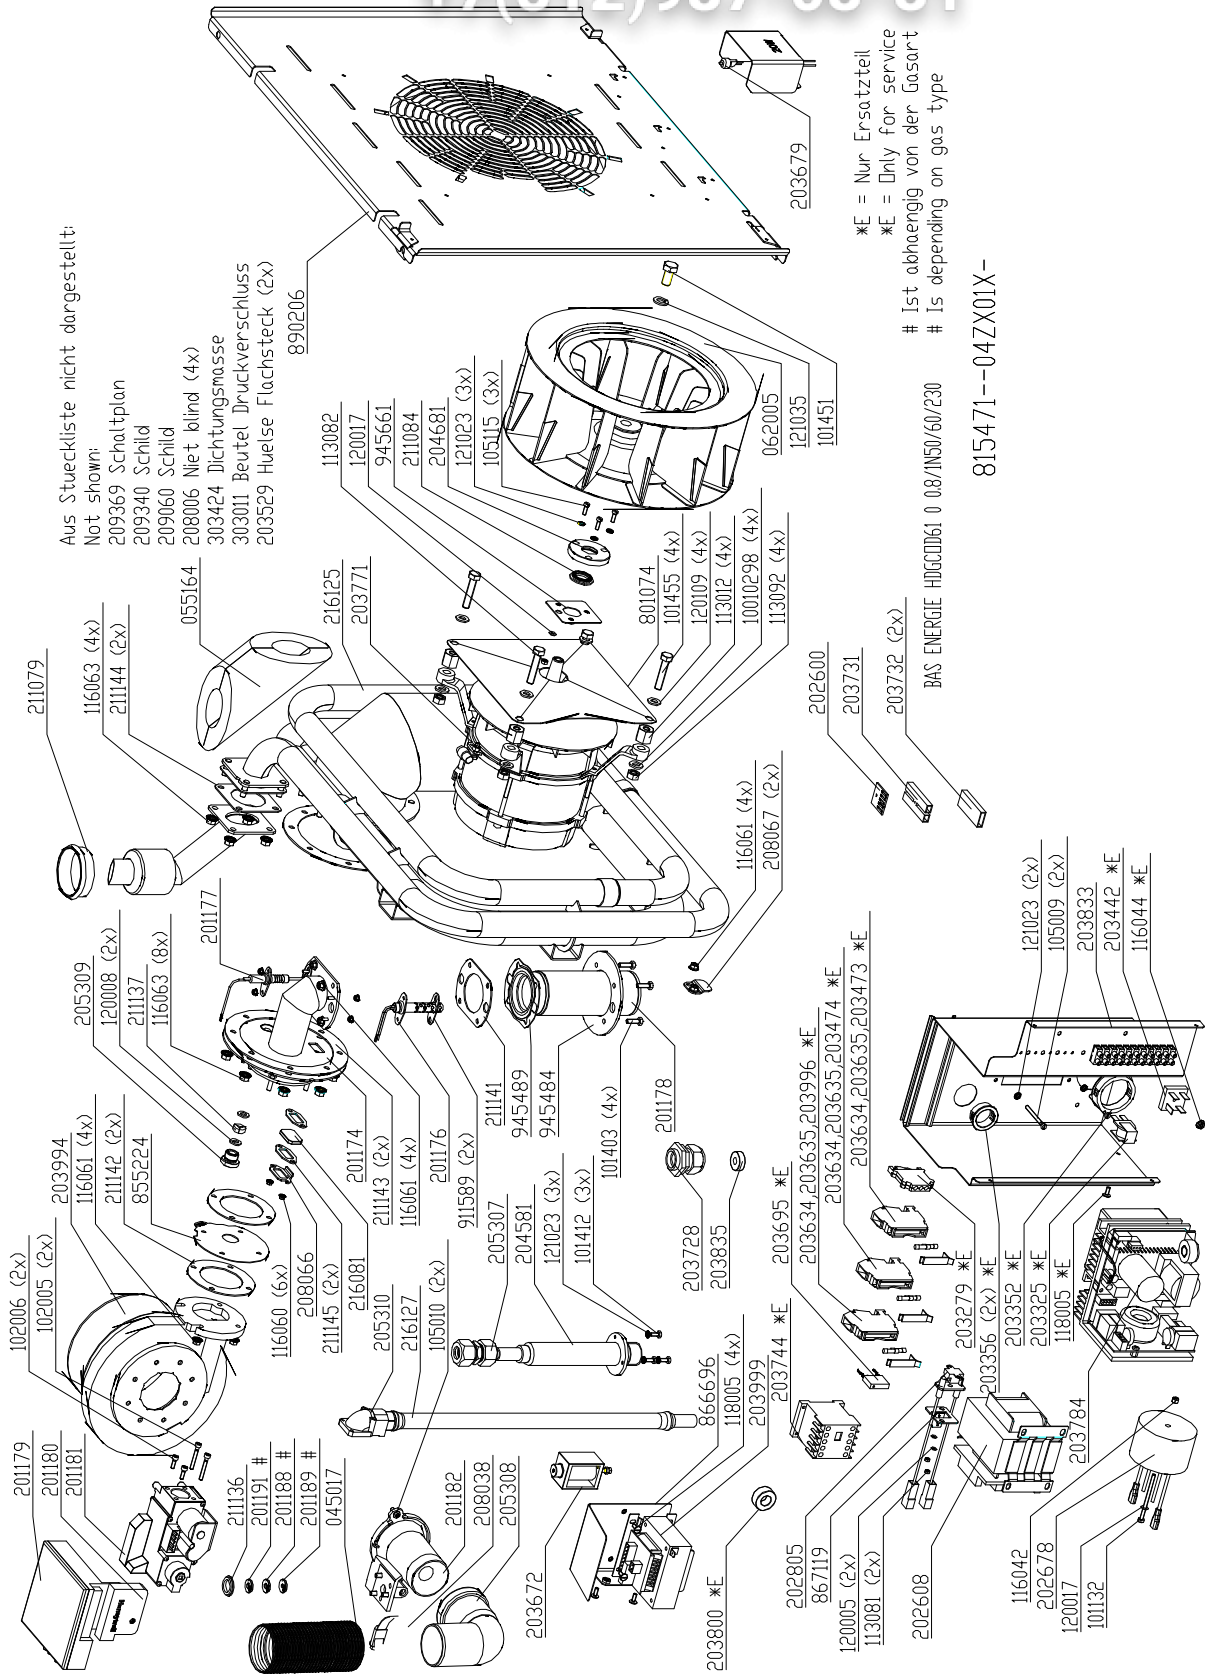

\*E = Nur Ersatzteil  
\*E = Only for service

Electric assembly 3NPE 400V HD10.1

vsezip.ru

Electric assembly 3NPE 400V HD10.2

+7(812)987-08-81

vsezip.ru  
Gas assembly HD6.1

+7(812)987-08-81

Aus Stueckliste nicht dargestellt:  
Not shown:  
209369 Schaltplan  
209340 Schild  
209060 Schild  
208006 Niet blind (4x)  
303424 Dichtungsmasse  
303011 Beutel Druckverschluss  
203529 Huelse Flachsteck (2x)  
890206