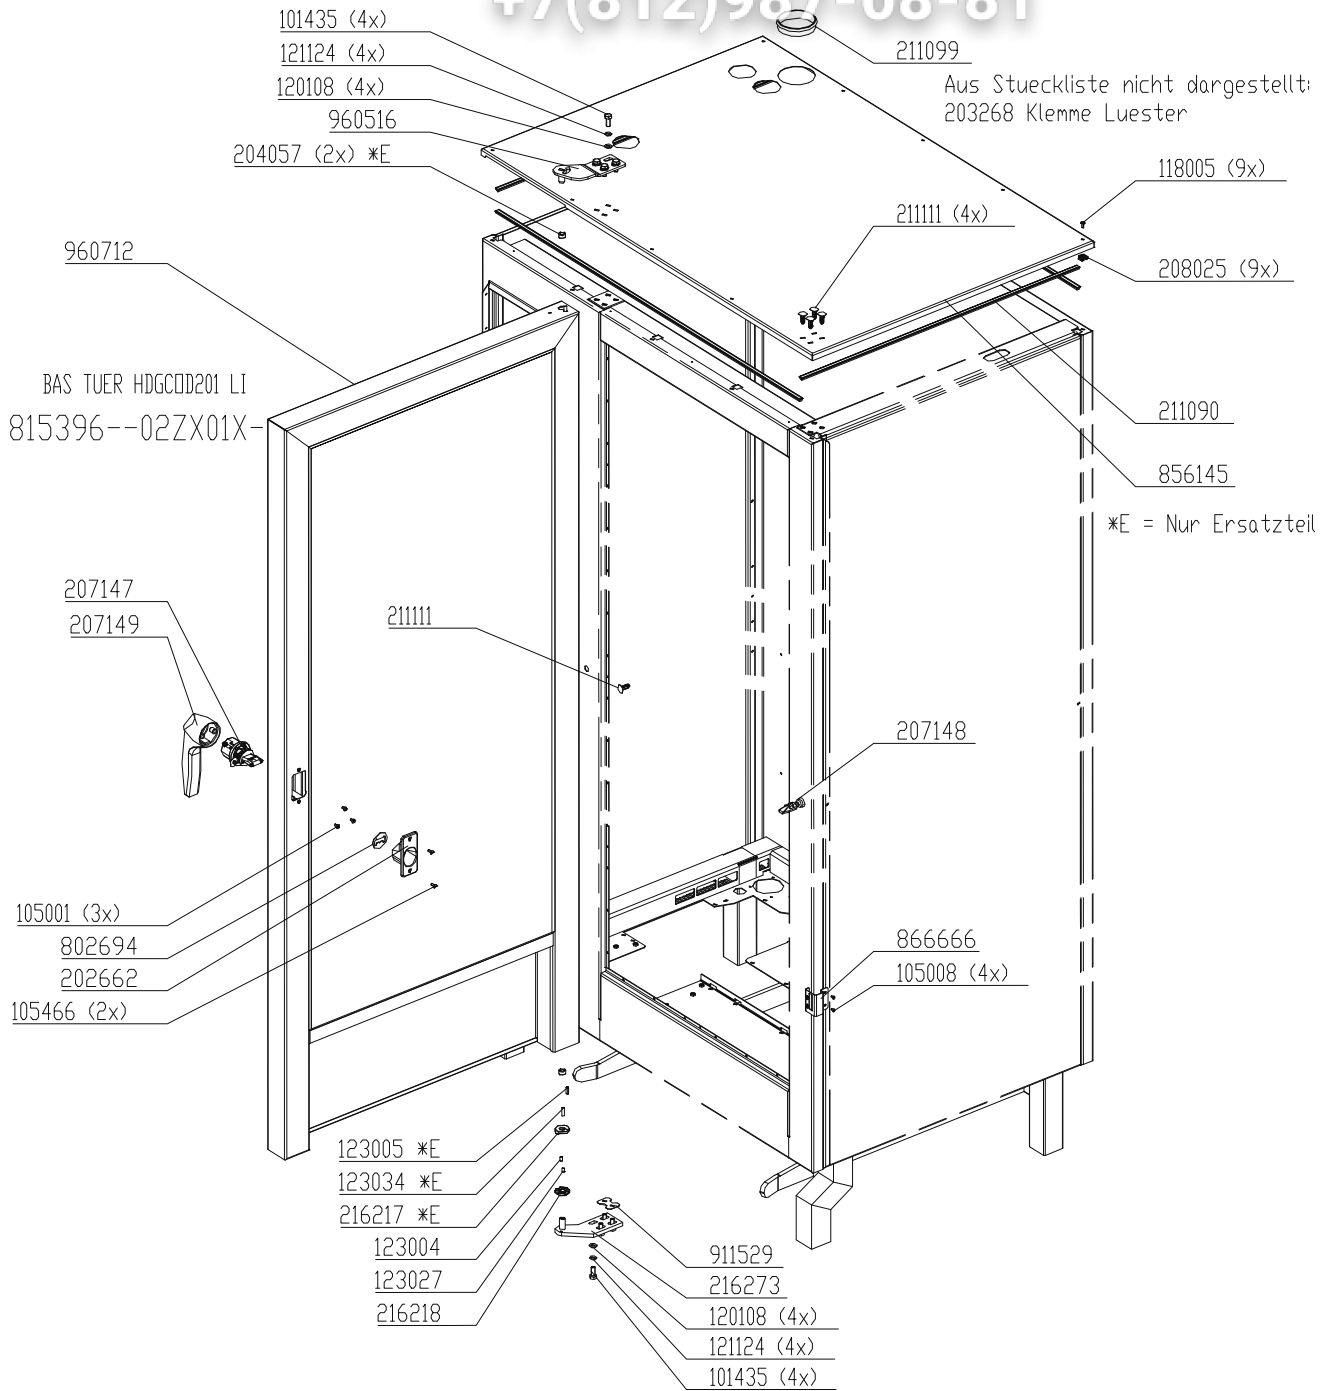

Chassis door area HD20.x, right hinged (Gas)

vsezip.ru  
+7(812)987-08-81

Door profile seal #211171

Chassis door area HD20.x, left hand hinged

vsezip.ru  
+7(812)987-08-81

Door profile seal #211171

---

[vsezip.ru](http://vsezip.ru)