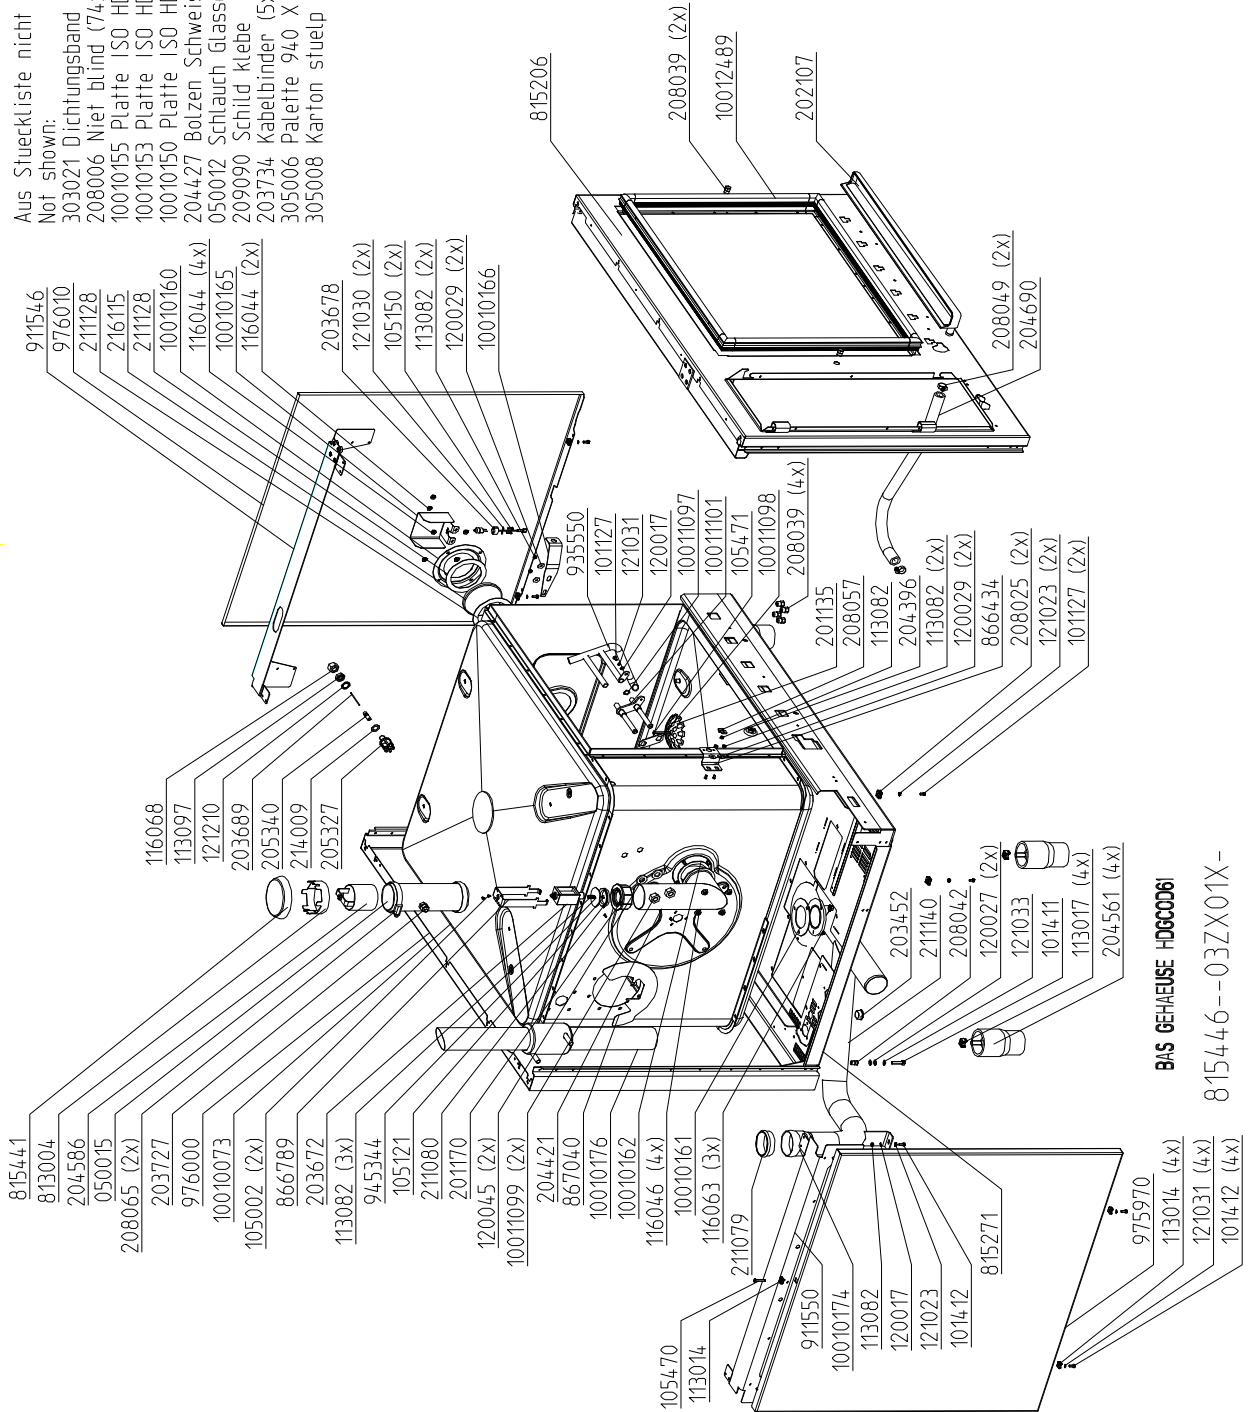

vsezip.ru
Chassis HD6.x Gas

+7(812)987-08-81

Aus Stueckliste nicht dargestellt:

1. Not shown:
   303021 Dichtungsbund
   208006 Niet blind (74x)
   10010155 Platte ISO HDEC0061 Gehaeusedeckel
   10010153 Platte ISO HDEC0061 Boden
   10010150 Platte ISO HDGC0061 Garraum
   204427 Bolzen Schweiß (26x)
   050012 Schlauch Glasserde
   209090 Schild klebe
   203734 Kabelbinder (5x)
   305006 Palette 940 X 1080 HDEC0061
   305008 Kanton stuelp 1060 X 920 X 1105

BAS GEHAUSE HDGC0061

815446--03ZX01X-