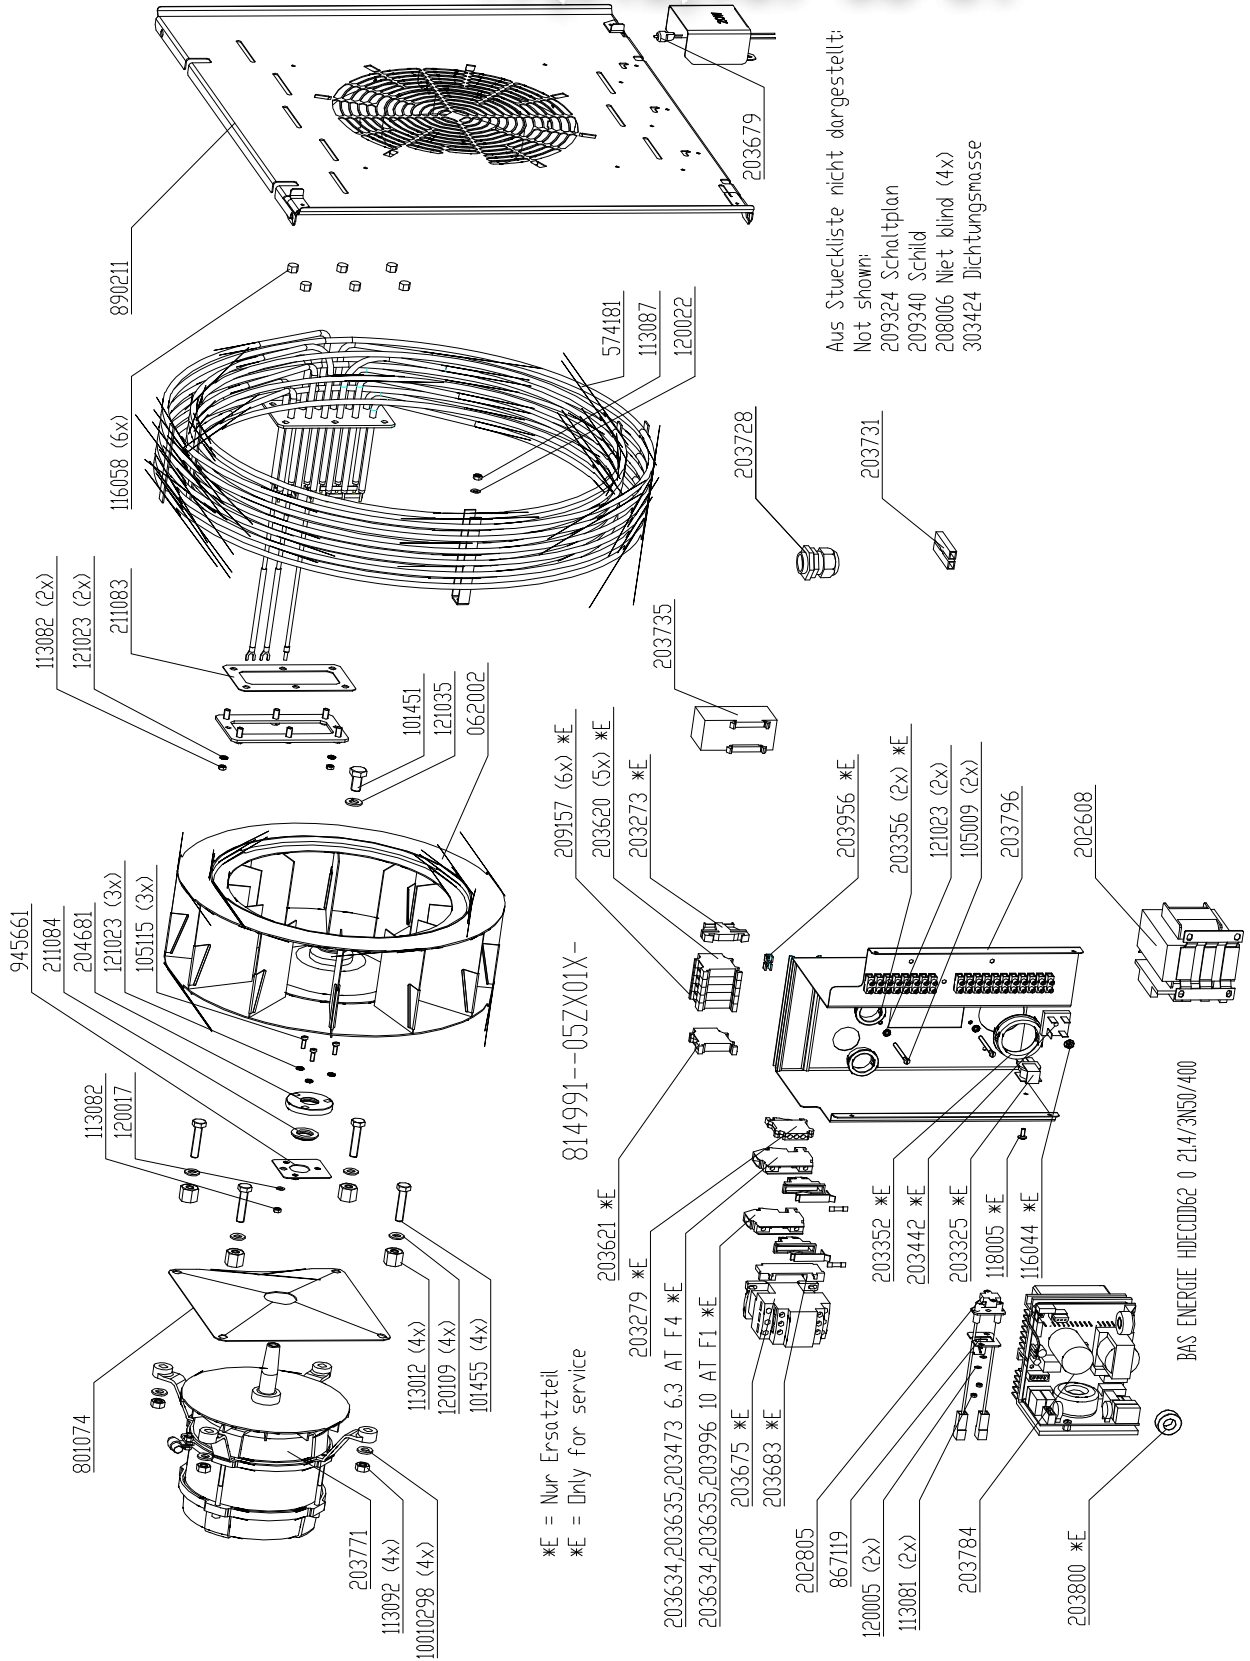

Electric assembly 3NPE 400V HD6.2

+7(812)987-08-81

Aus Stueckliste nicht dargestellt:
Not shown:
209324 Schaltplan
209340 Schild
208006 Niet blind (4x)
303424 Dichtungsmasse

*E = Nur Ersatzteil
*E = Only for service