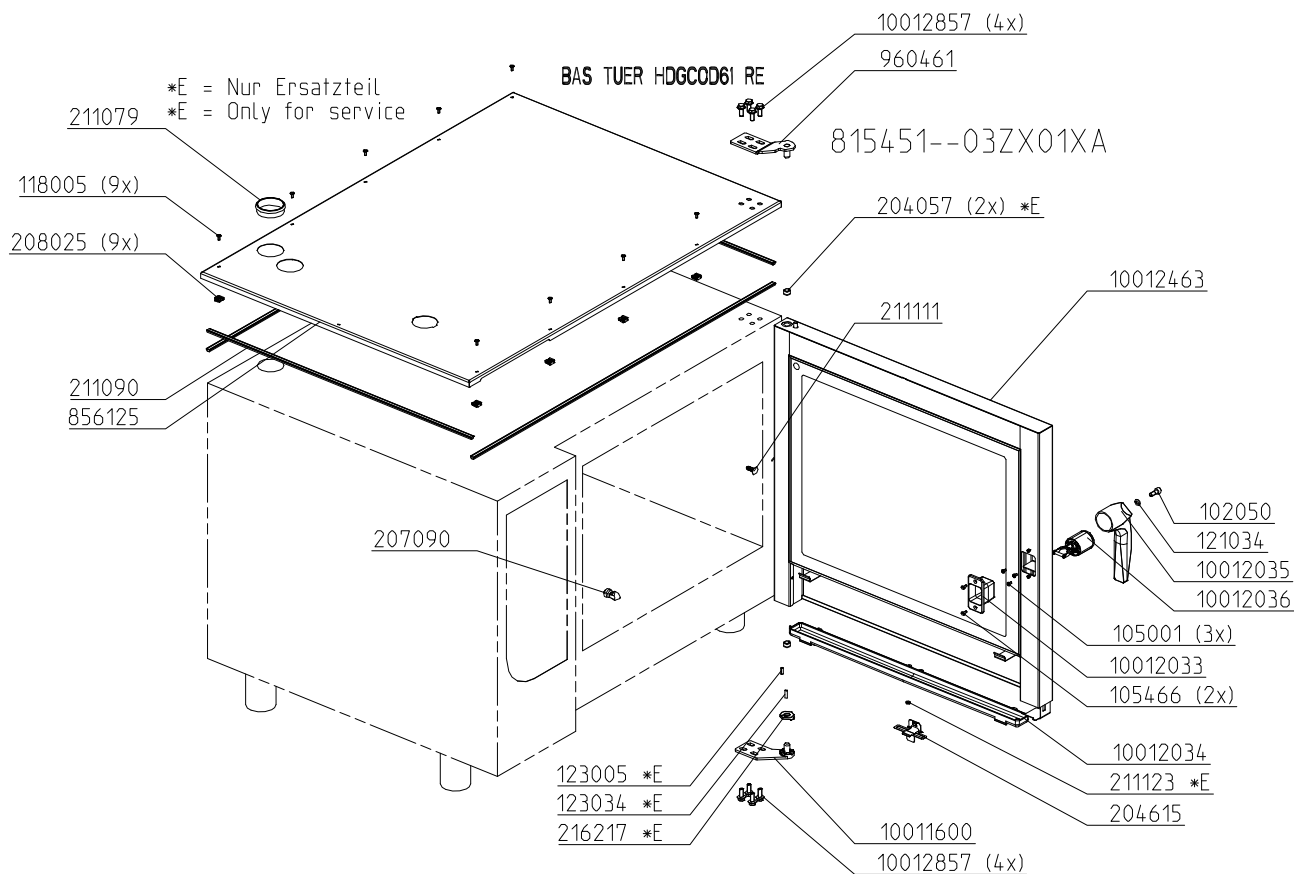

+7(812)987-08-81

vsezip.ru

**Chassis door area HD10.x, left hinged (Electric)**

+7(812)987-08-81

vsezip.ru  
Chassis door area HD6.x, right hinged (Gas)

+7(812)987-08-81

vsezip.ru  
**Chassis door area HD6.x, left hinged (Gas)**  
**+7(812)987-08-81**