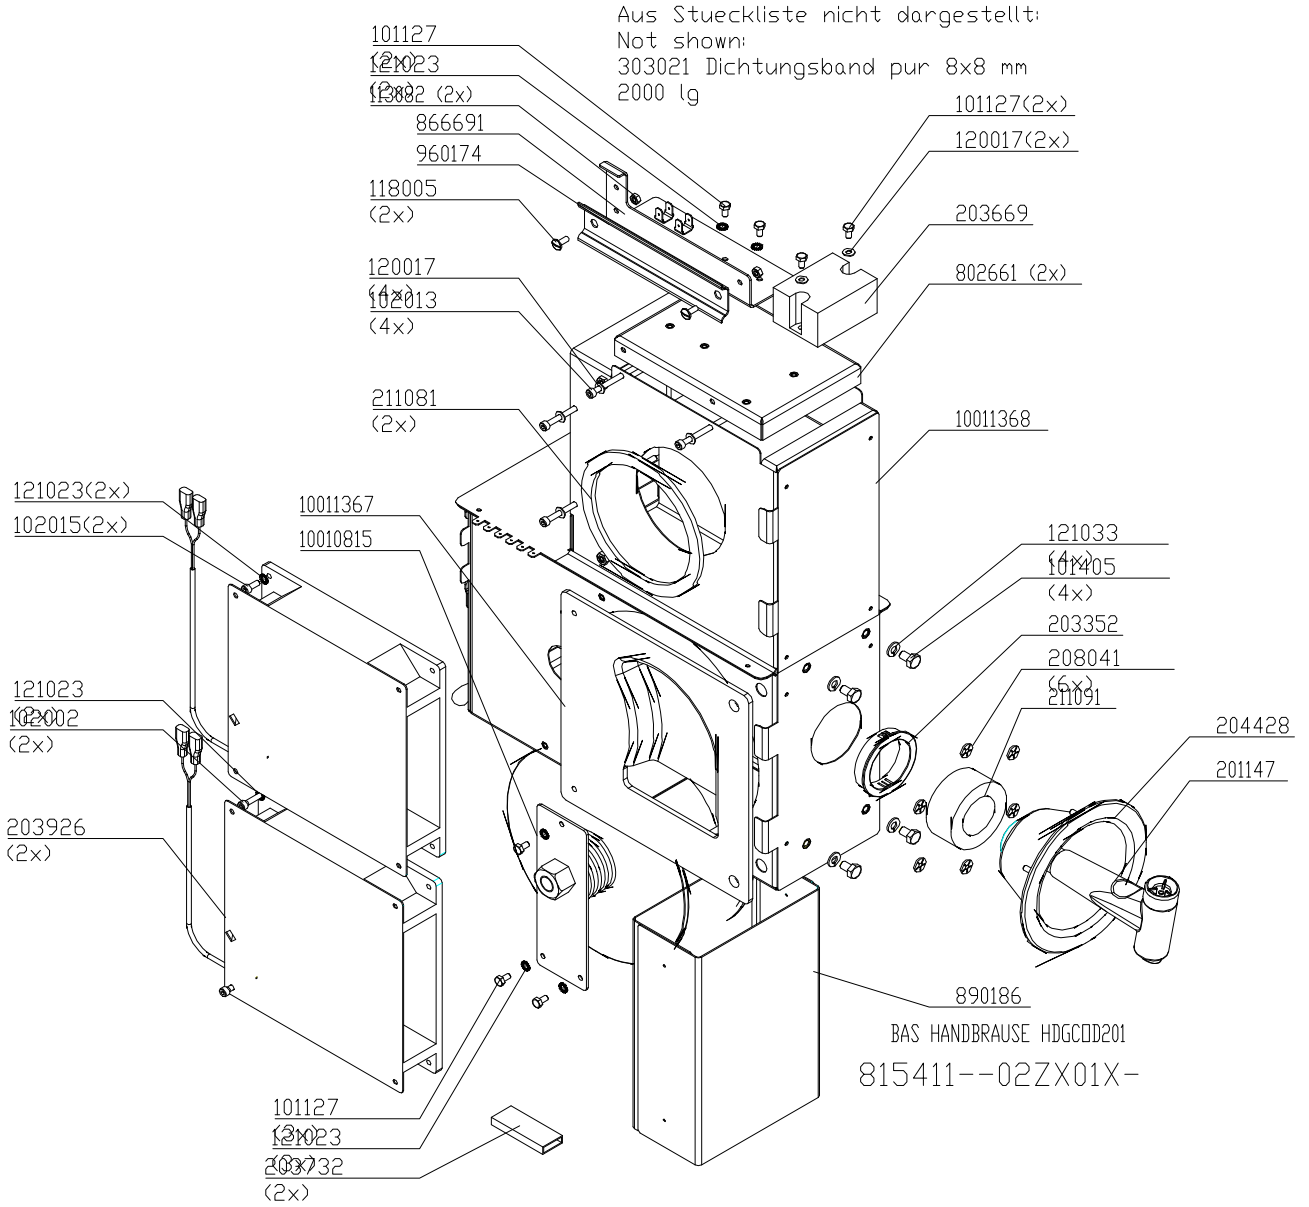

vsezip.ru
Tube carrier box & handshower HD20.x Gas
+7(812)987-08-81