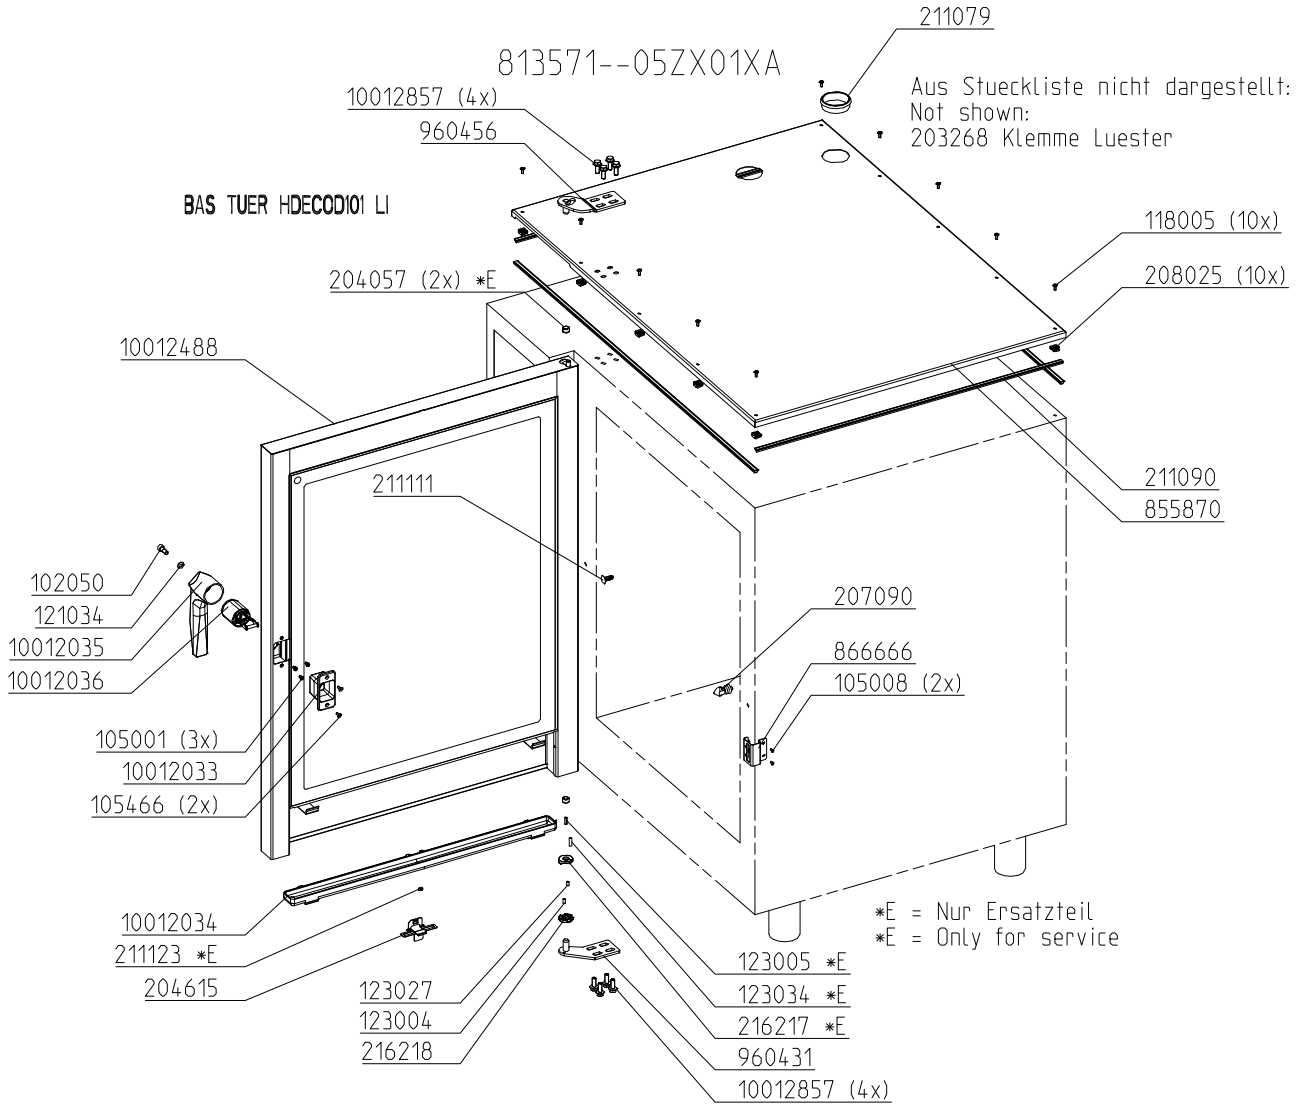

vsezip.ru

Chassis door area HD10.x, left hinged (Electric)

+7(812)987-08-81