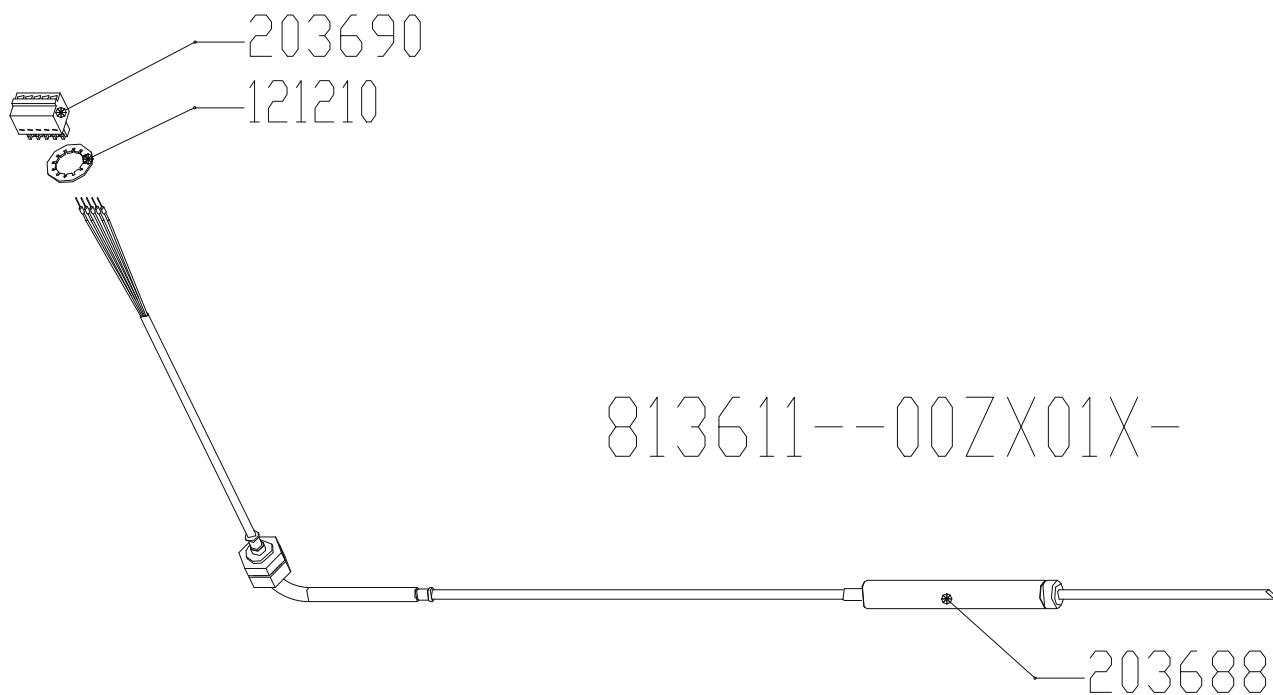

vsezip.ru
Core temperature probe HD20.x
+7(812)987-08-81

BAS FUEHLER HDECOD201 GOLD