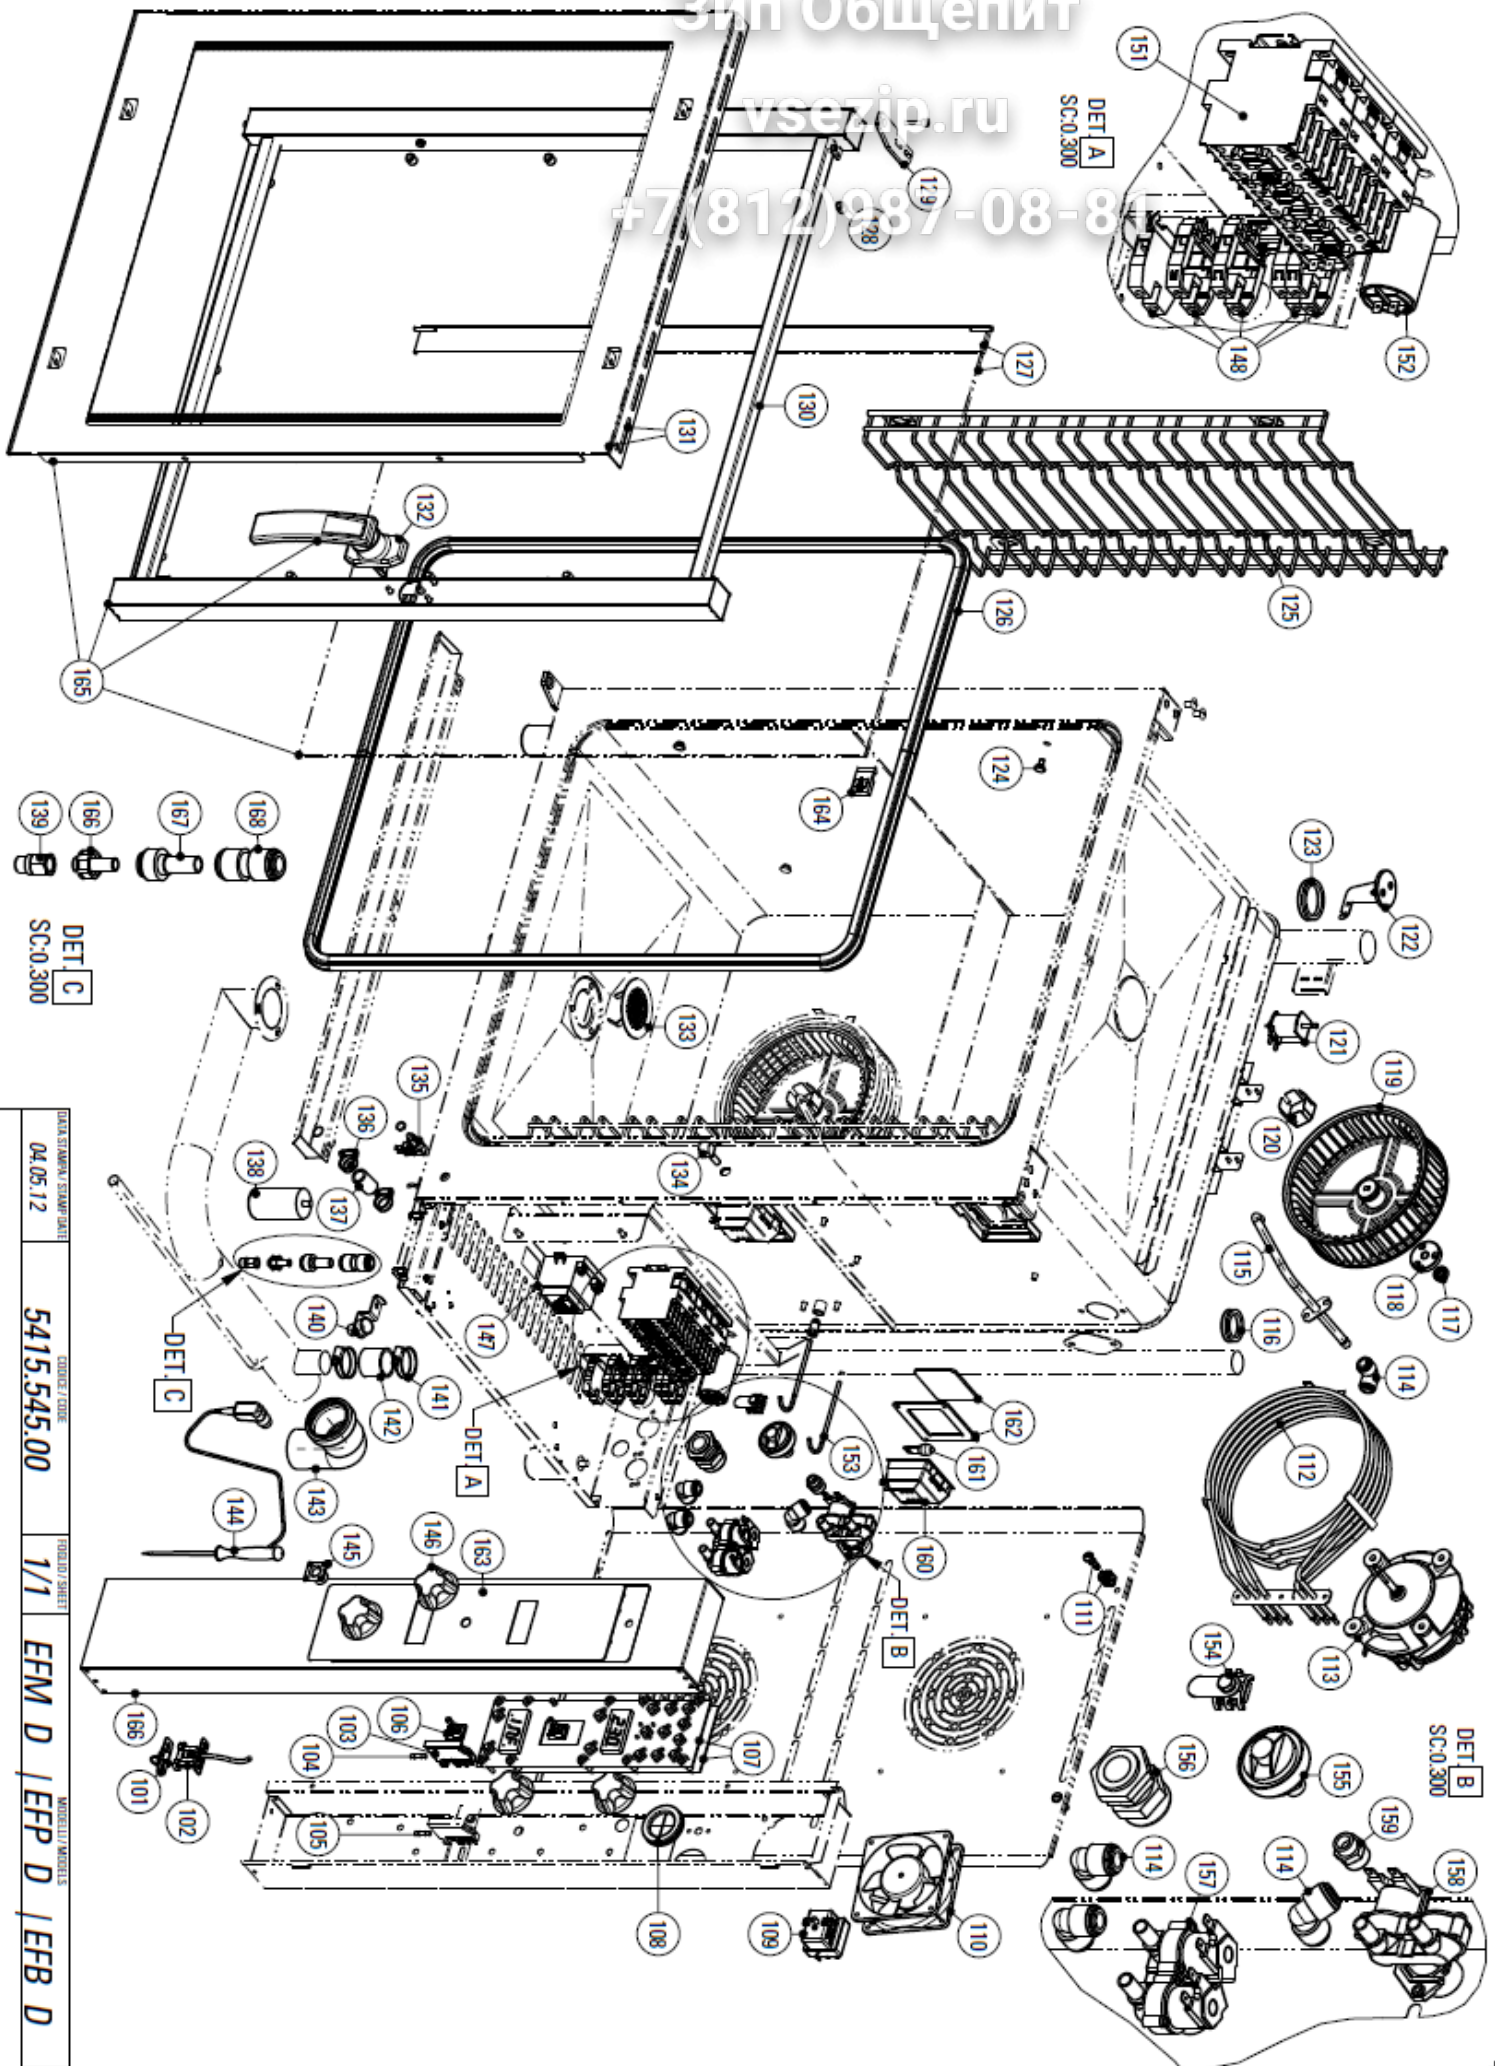

Зип Общепит

vsezip.ru

+7(812)987-08-8

DET A
SC.0.300

DET C
SC.0.300

DET B
SC.0.300

DATA STORAGE EQUIPMENT 04.05.12 5415.545.00 1/1 EFM D / EFP D / EFB D

CODICI RICAMBIO PER FINITO / SPARE PARTS FOR THE FINISHED PRODUCT

Aggiornato al/Updated to 19/06/15

Artic./Item Descrizione/Description

Modello/Model

952602 FORNO ELETTRICO MISTO, VAPORE DIRETTO, PROGRAMMABILE, 6 TEGLIE GN1/1, SONDA EFMD6DS

88 ELECTRIC COMBI OVEN, DIRECT STEAM, ELECTRONIC CONTROL, 6XGN1/1 TRAYS, HEAT PROBE