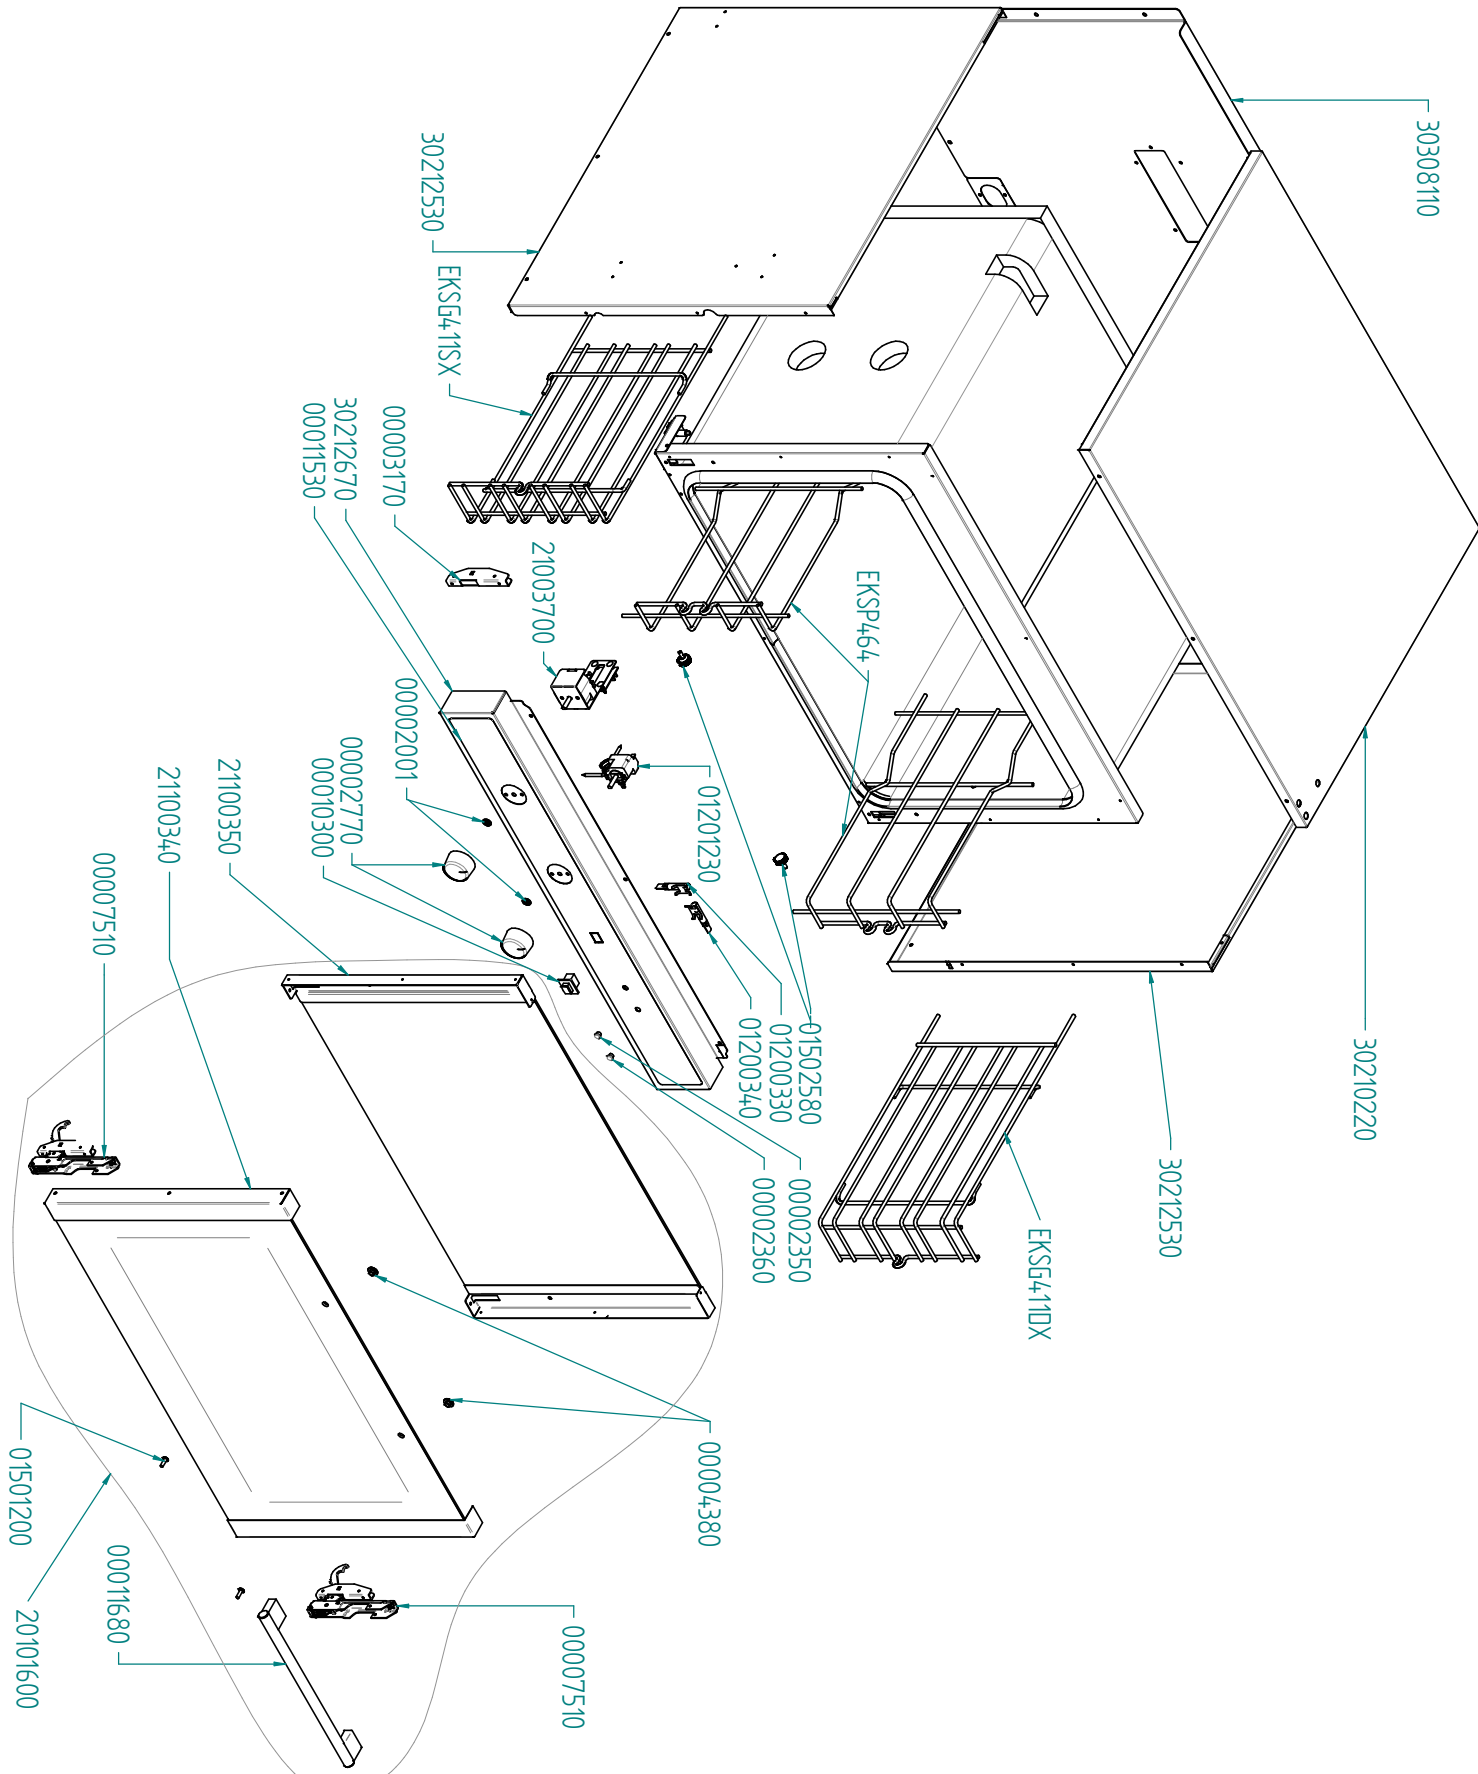

tipo documento: ESPLOSO - EXPLODED VIEW - VUE ECLATEE - EXPLOSIONSPLAN - EXPLOSIONADG - VISTA EXPLODIDA	cod. identificazione X:\Sgg\PRODOTTI\Fam. 1 - FORNIFORNO ELETTRICO\Eka\ESPLOSI - Forno Elettrico 40 60 90 - LEka\Exploded view EKF411-464 rev.0
titolo documento/identificazione: EKF411-464	data 11/02/14
revisione: Prima emissione - Rev. 0	pag. 1/2

Preparazione: M.F. (DB) Verifica: Z.A. (DT2) Approvazione: M.G. (RUT)

tipo documento:
ESPLOSO - EXPLODED VIEW - VUE ECLATEE - EXPLOSIONSPLAN -
EXPLOSIONADG VISTA EXPLODIDA

titolo documento/identificazione:

EKF411-464

revisione:

Prima emissione - Rev. 0

cod. identificazione
X:\Sgg\PRODOTTI\Fam. 1 - FORNIFORNO
ELETRICOLEka\ESPLOSI - Forno Elettrico 40
60 90 - LEka\Exploded view EKF411-464
rev.0

data

11/02/14

pag.