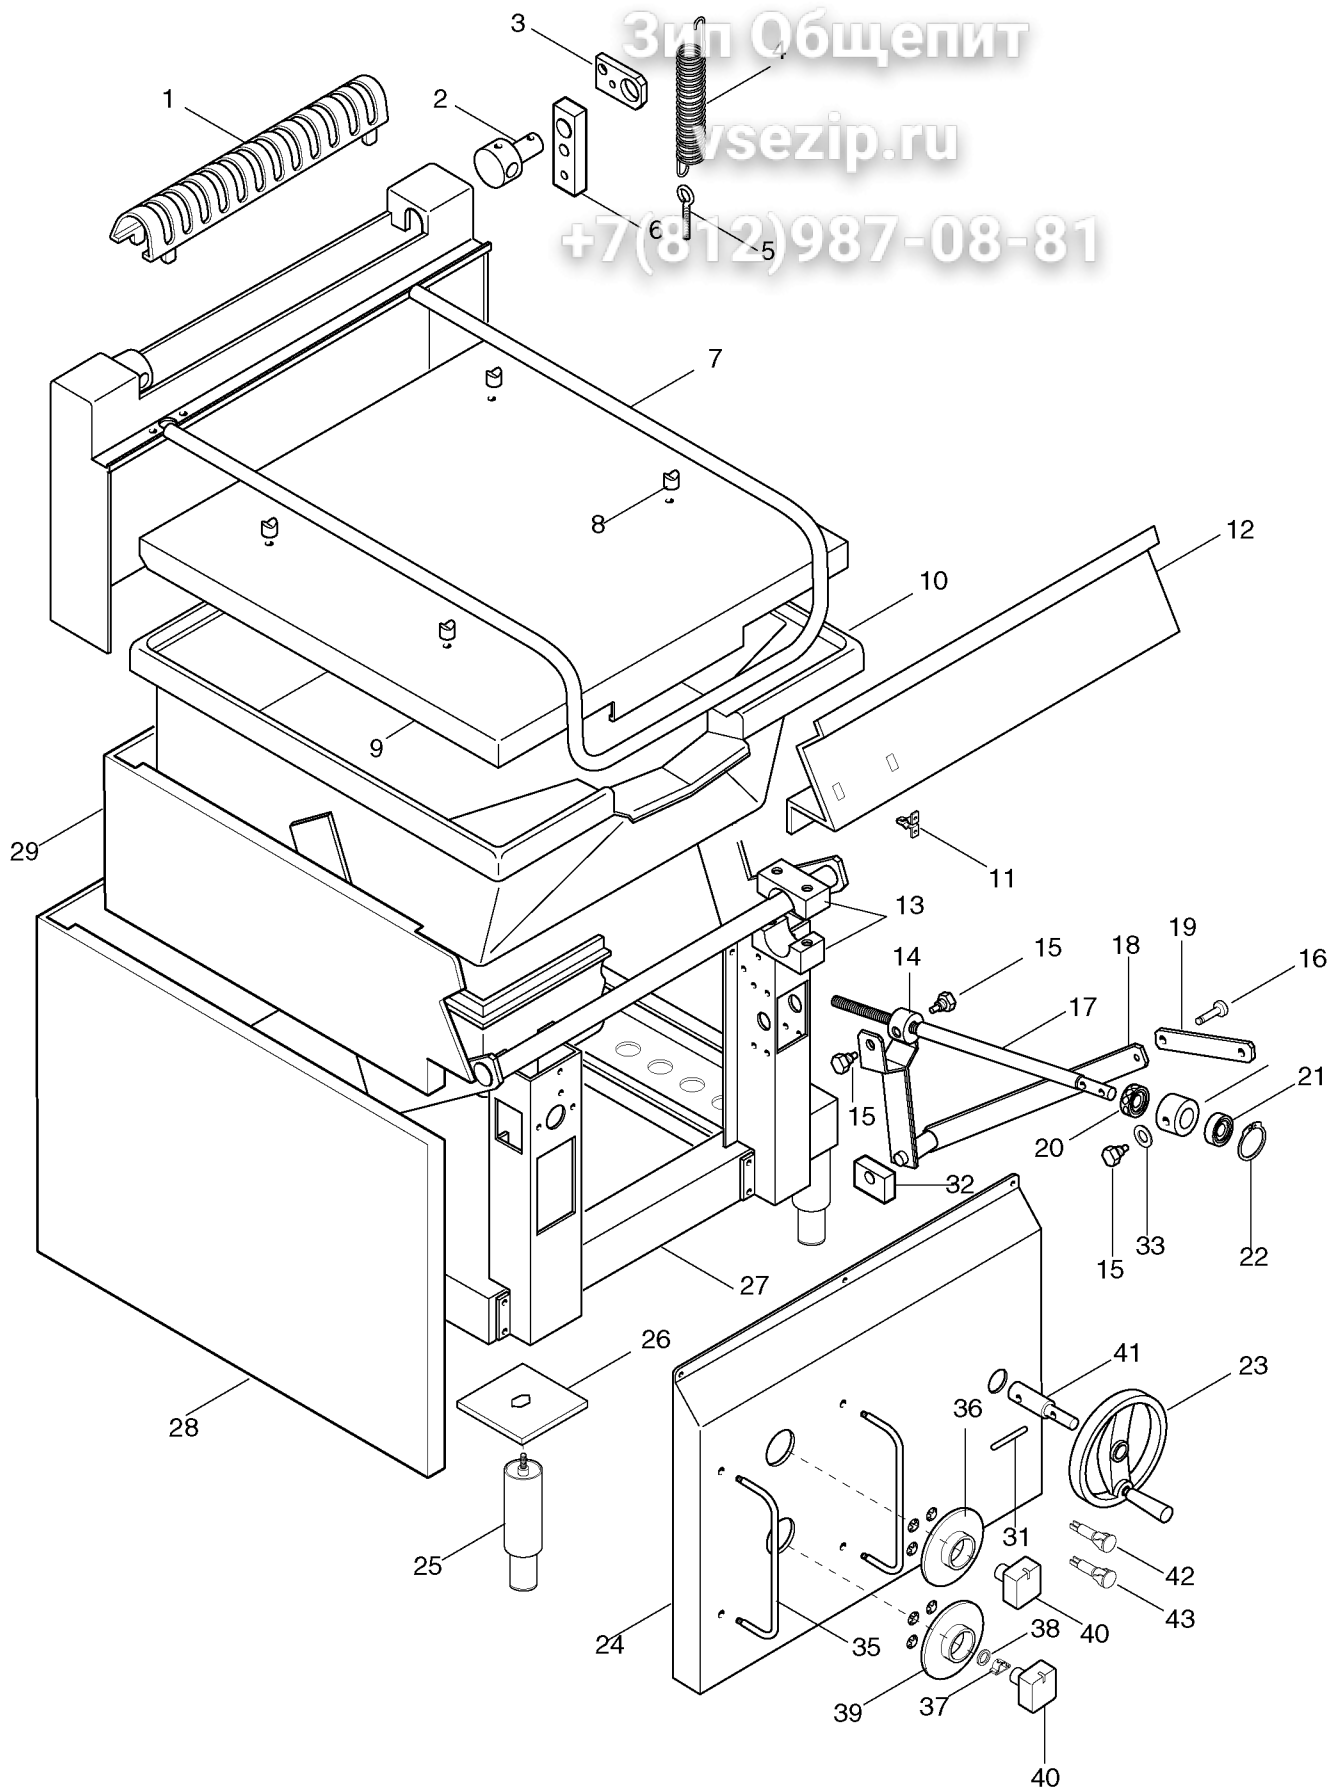

Зип Общепит

vsezip.ru

+7(812)987-08-81

Brasiera Elettrica N700
Electric Bratt-Pan N700