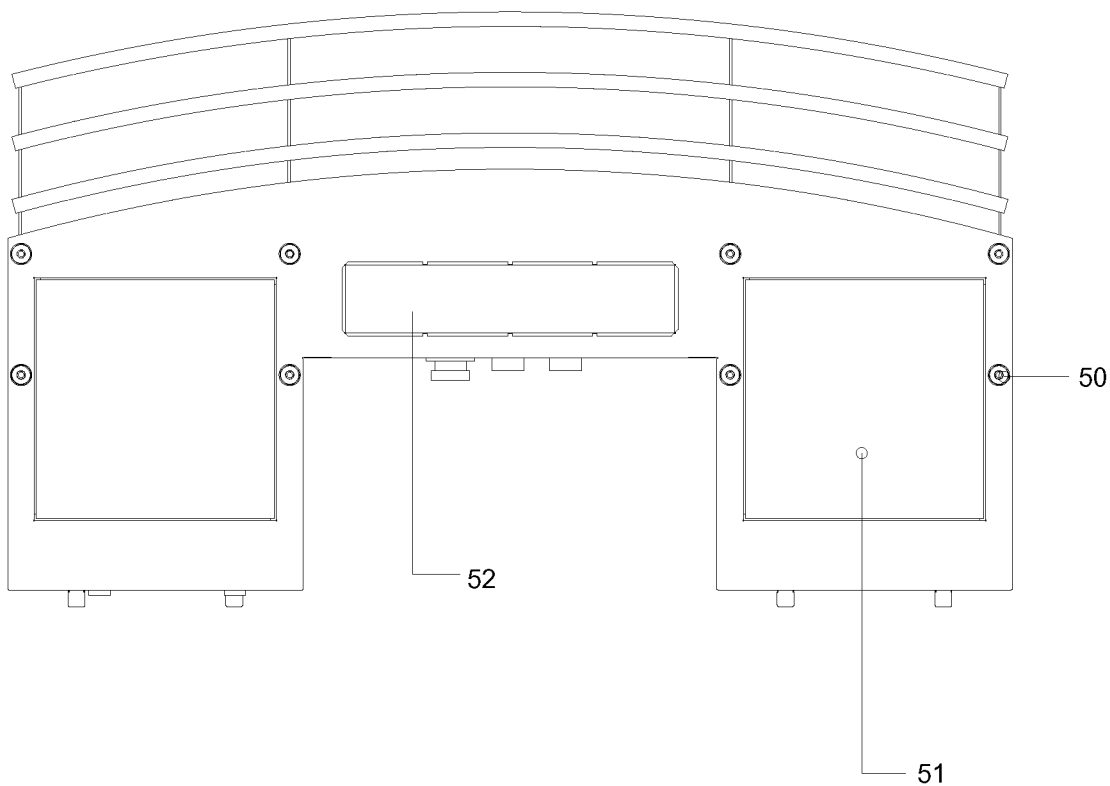

Brand / Marchio: E
Factory code: 3PDX

Зип Общепит

vsezip.ru

+7(812)987-08-81

STATION OF JOB GRAND MARCHE'
STAZIONE DI LAVORO GRAND MARCHE'

Зип Общепит
vsezip.ru
+7(812)987-08-81

STATION OF JOB GRAND MARCHE'
STAZIONE DI LAVORO GRAND MARCHE'