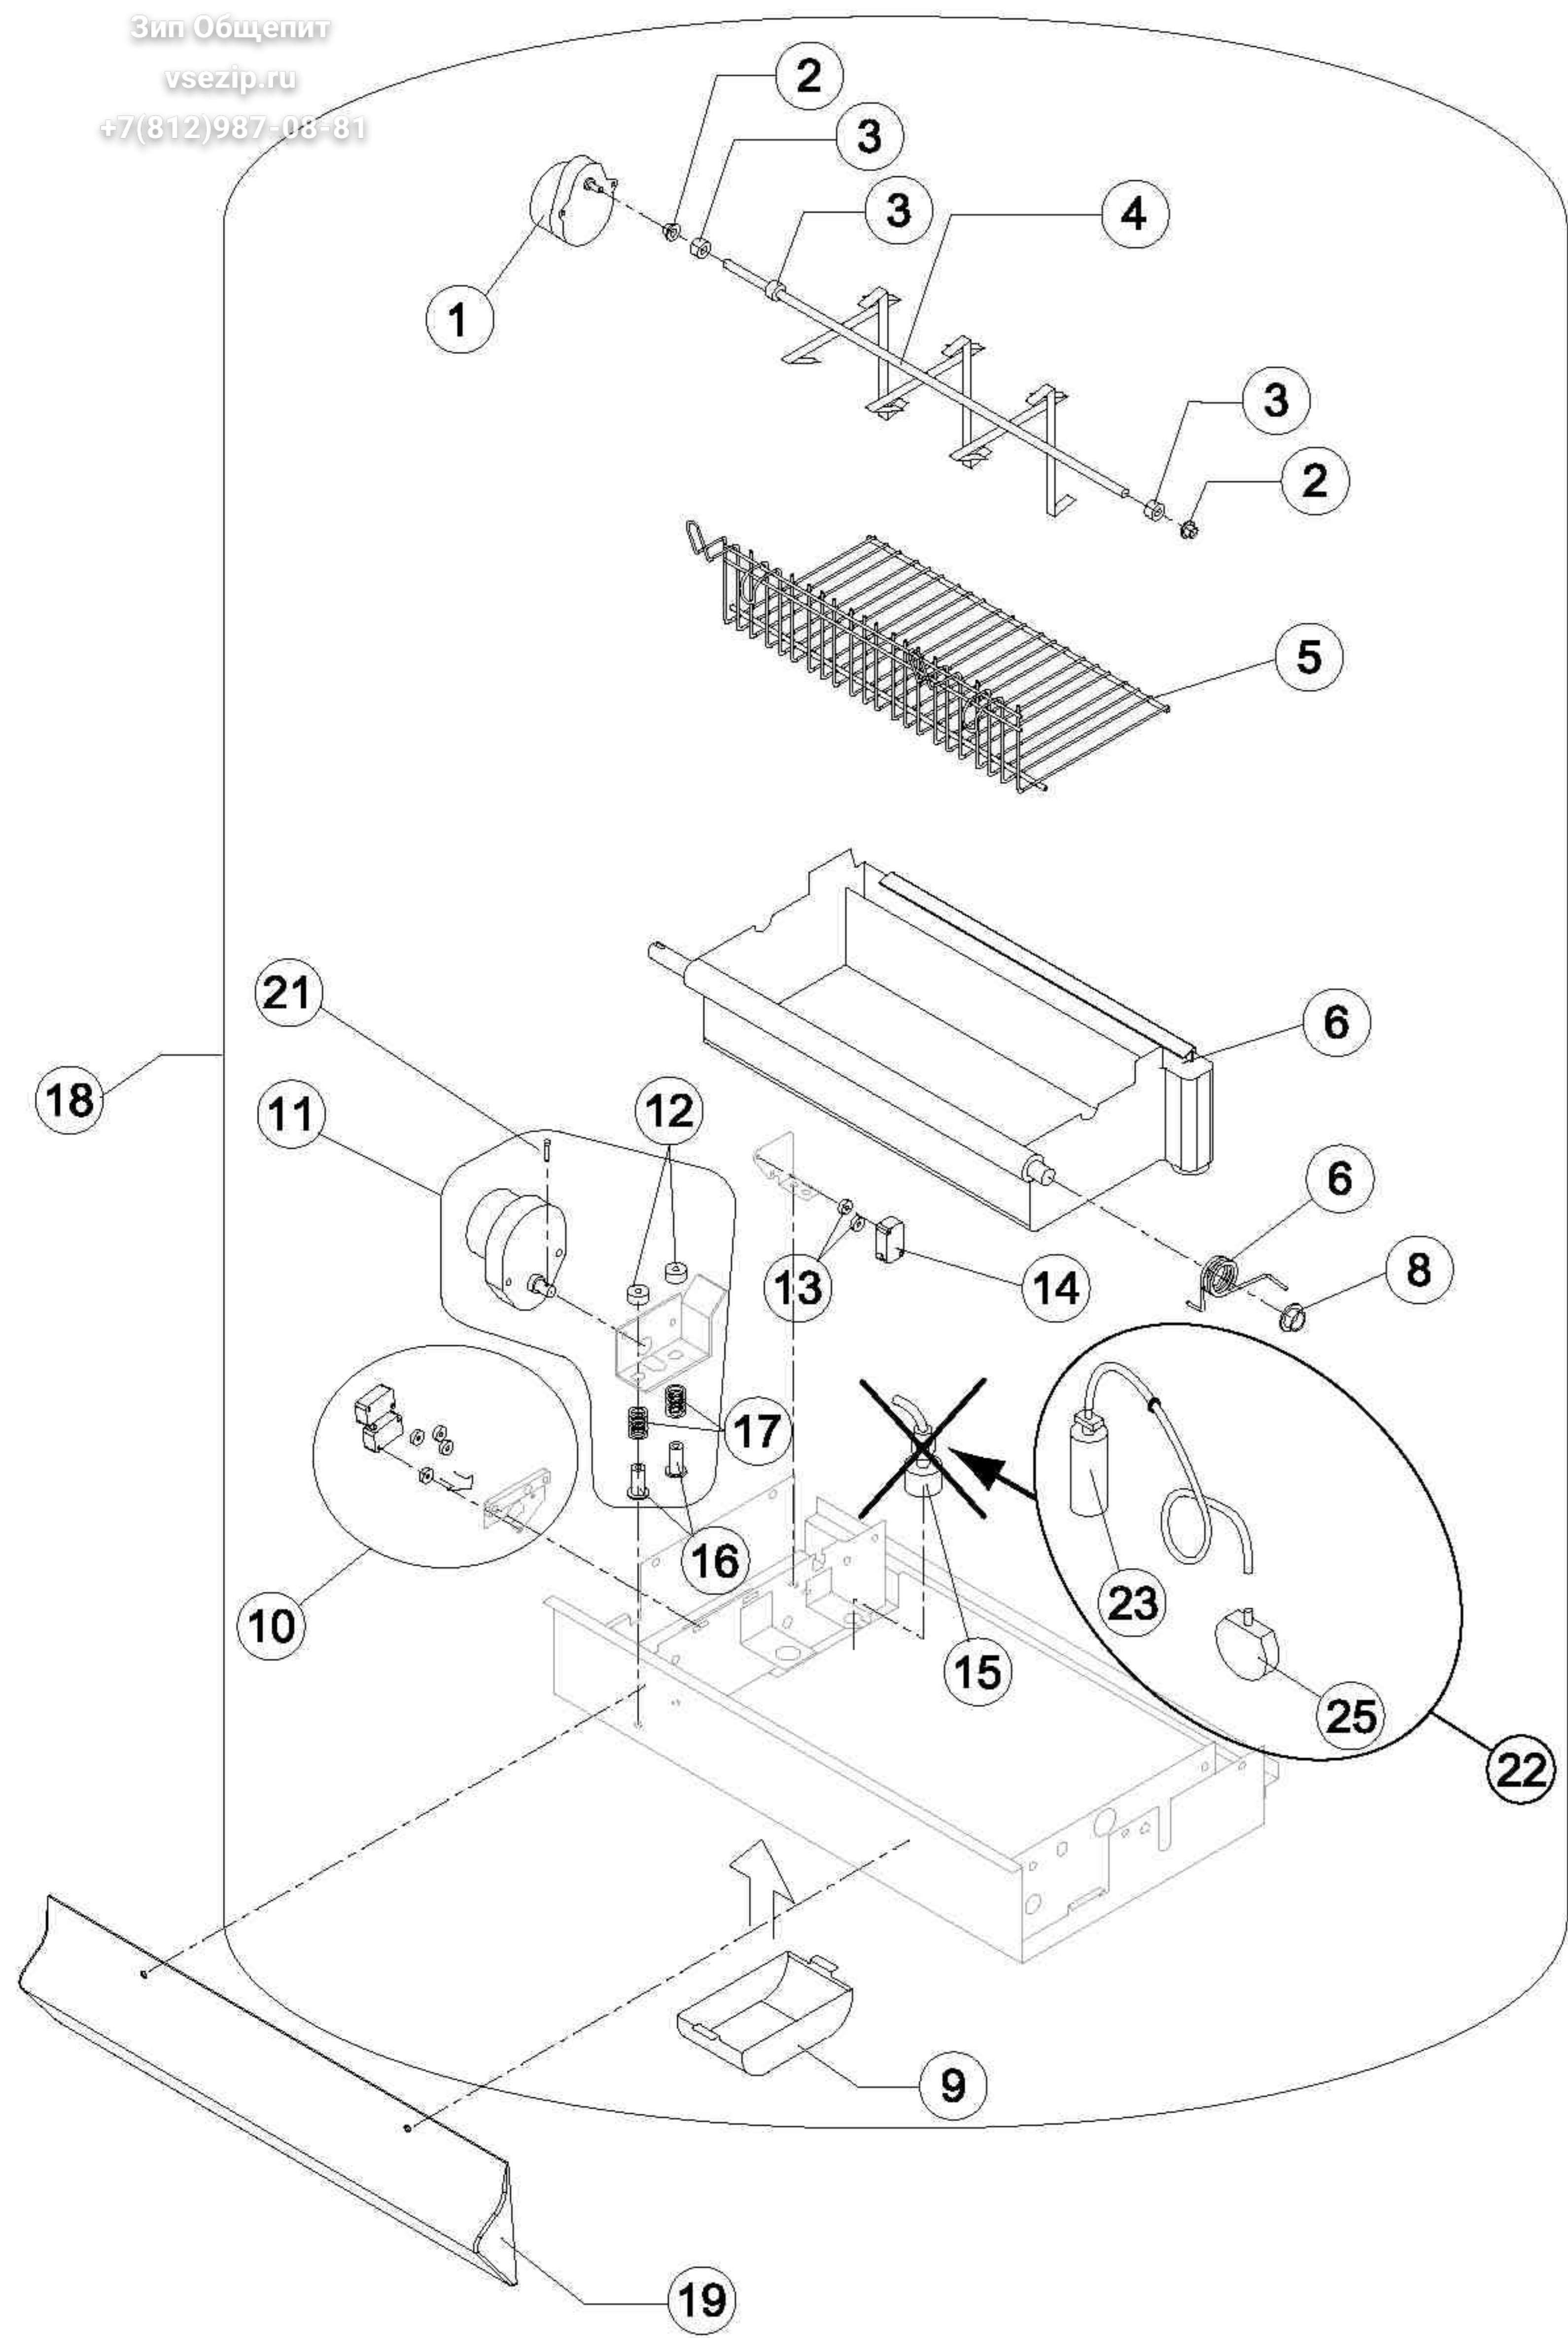

MODELLO/MODEL 730014 - 730016

INVOLUCRO/SHELL ASSY

GRUPPO FRIGORIFERO/COOLING SYSTEM

Rev. 4 - 28/04/2008

CIRCUITO IDRAULICO/HYDRAULIC CIRCUIT

SUPPORTO EVAPORATORE/ EVAPORATOR SUPPORT

PARTI ELETTRICHE/ELECTRIC PARTS

Rev. 4 - 28/04/2008

Зип Общепит

MODELLO/MODEL 730014 - 730016

vsezip.ru
+7(812)987-08-81

CIRCUITO IDRAULICO/HYDRAULIC CIRCUIT SUPPORTO EVAPORATORE/ EVAPORATOR SUPPORT PARTI ELETTRICHE/ELECTRIC PARTS

Rev. 1 - 25/05/2016