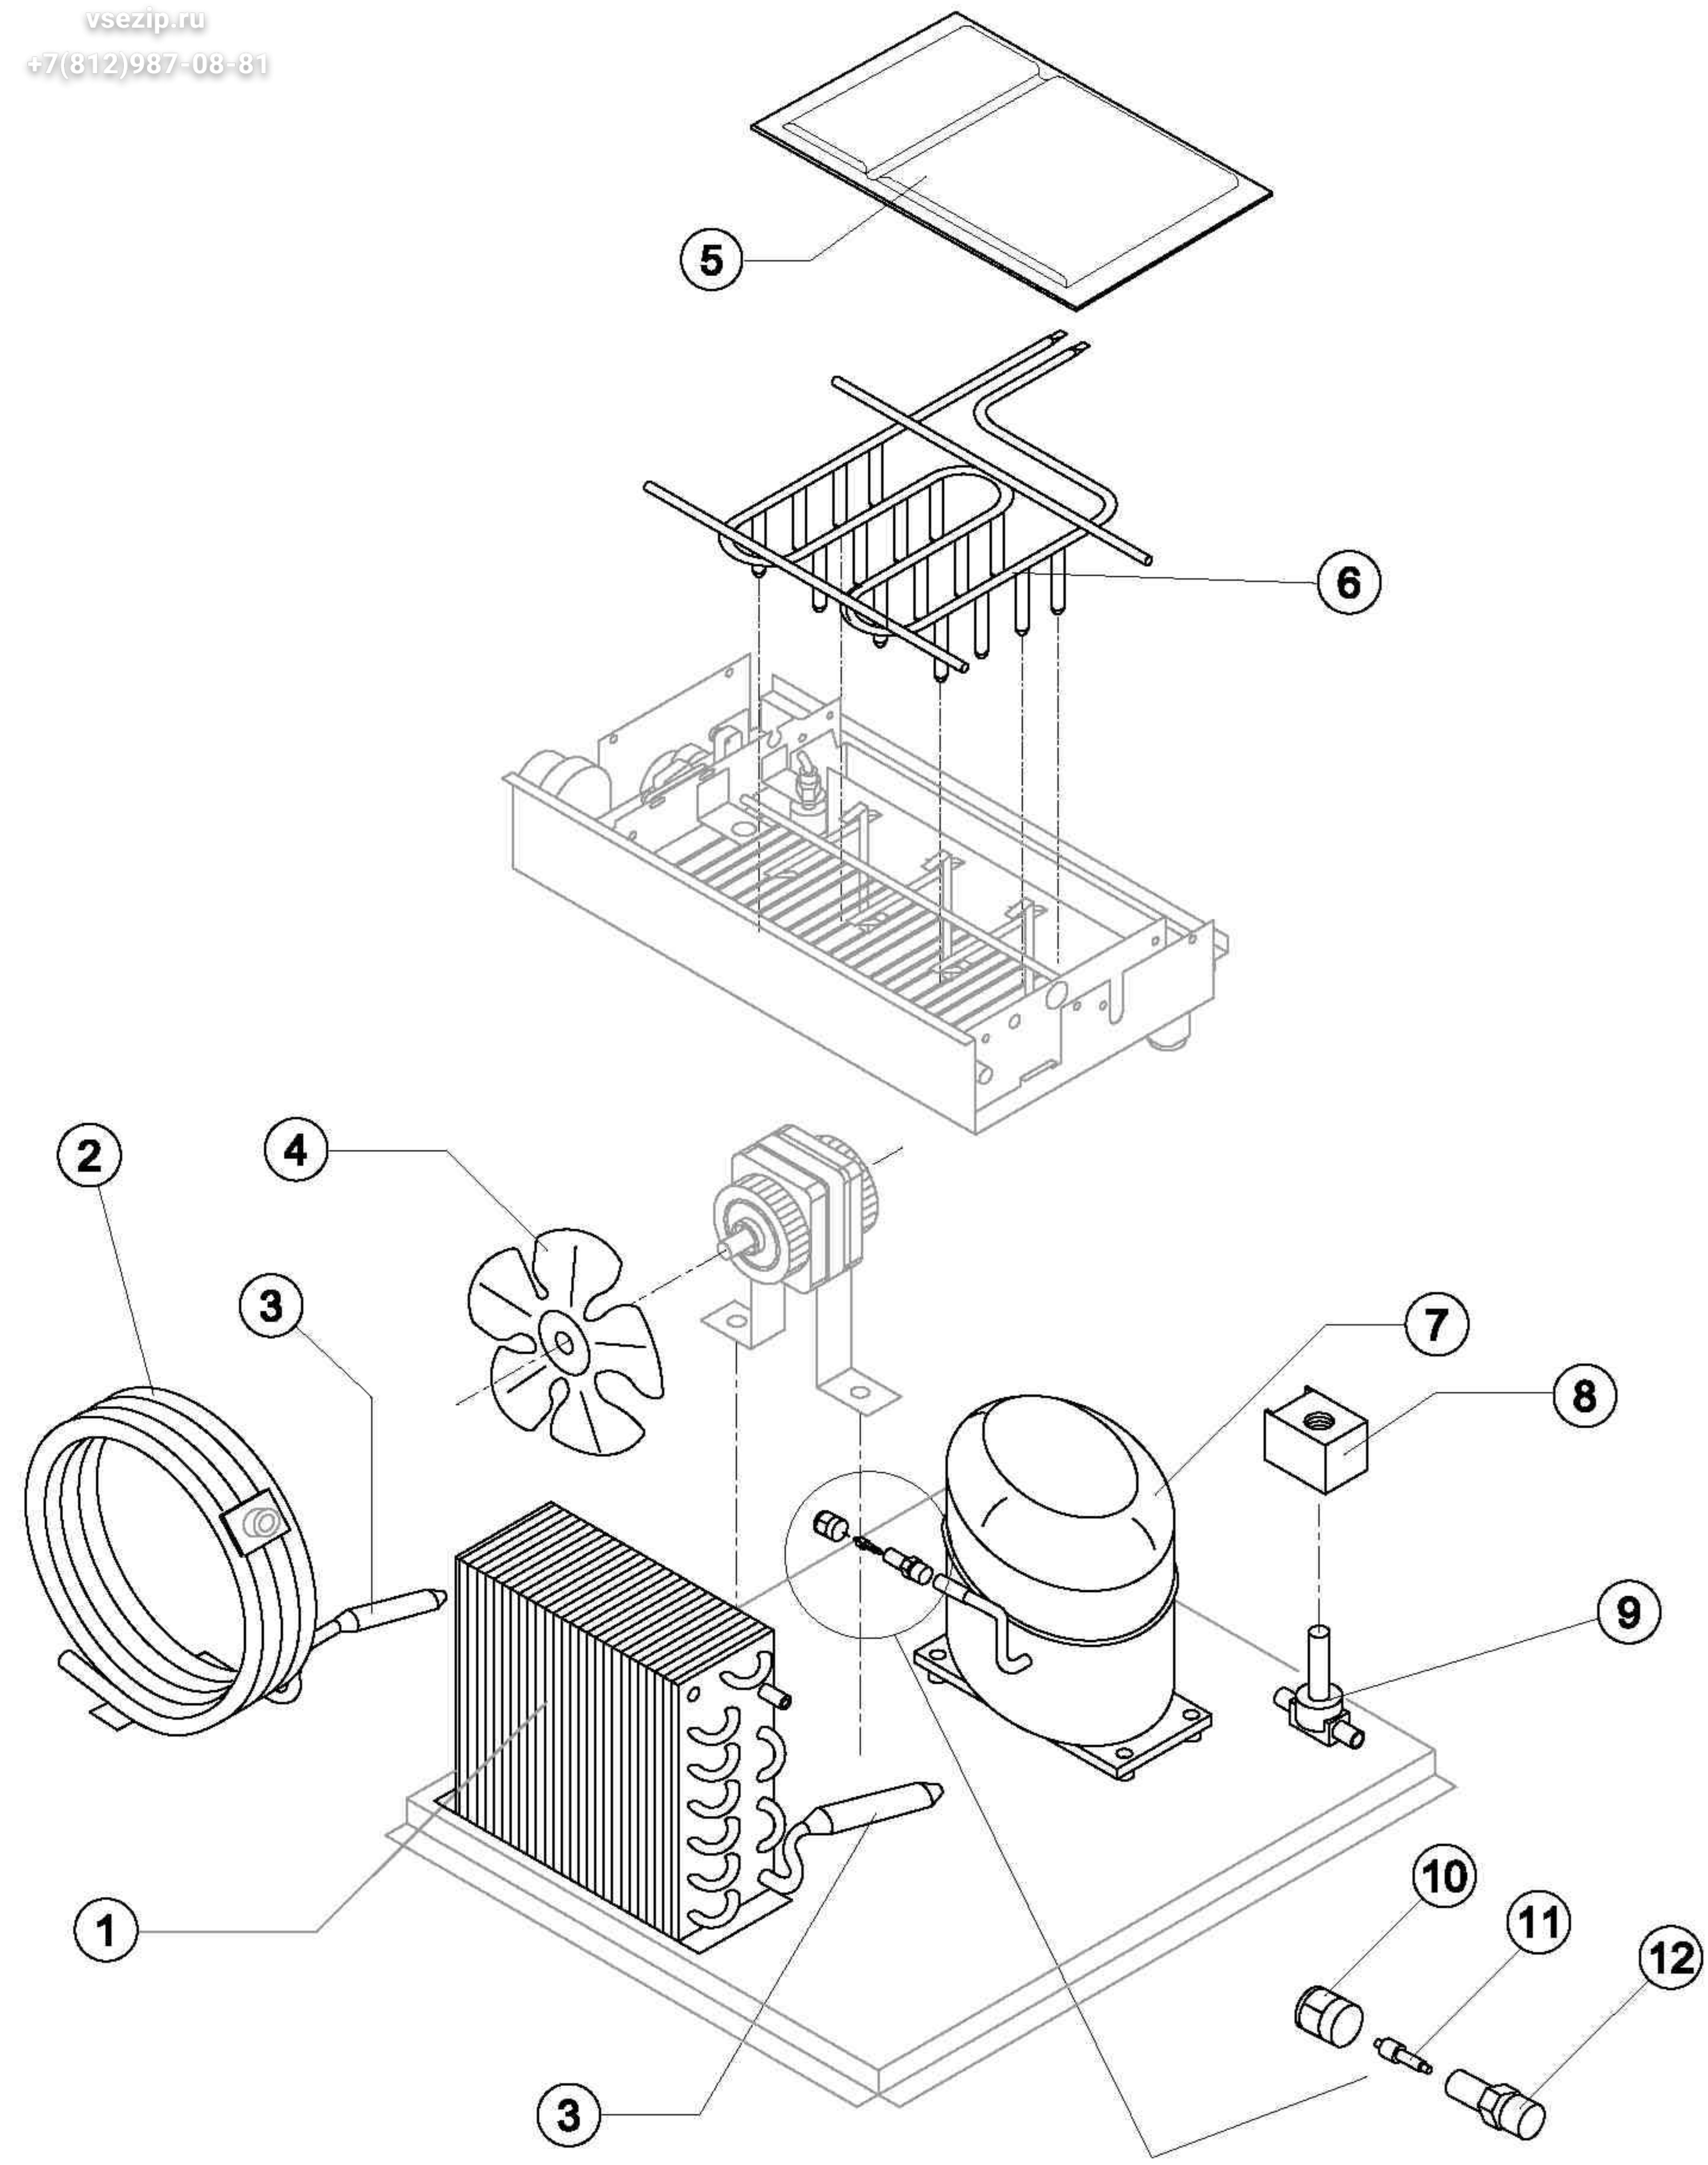

MODELLO/MODEL 730014 - 730016

INVOLUCRO/SHELL ASSY

GRUPPO FRIGORIFERO/COOLING SYSTEM

Rev. 4 - 28/04/2008

CIRCUITO IDRAULICO/HYDRAULIC CIRCUIT

SUPPORTO EVAPORATORE/ EVAPORATOR SUPPORT

PARTI ELETTRICHE/ELECTRIC PARTS

Rev. 4 - 28/04/2008

Зип Общепит

MODELLO/MODEL 730014 - 730016

vsezip.ru
+7(812)987-08-81

CIRCUITO IDRAULICO/HYDRAULIC CIRCUIT SUPPORTO EVAPORATORE/ EVAPORATOR SUPPORT PARTI ELETTRICHE/ELECTRIC PARTS

Rev. 1 - 25/05/2016