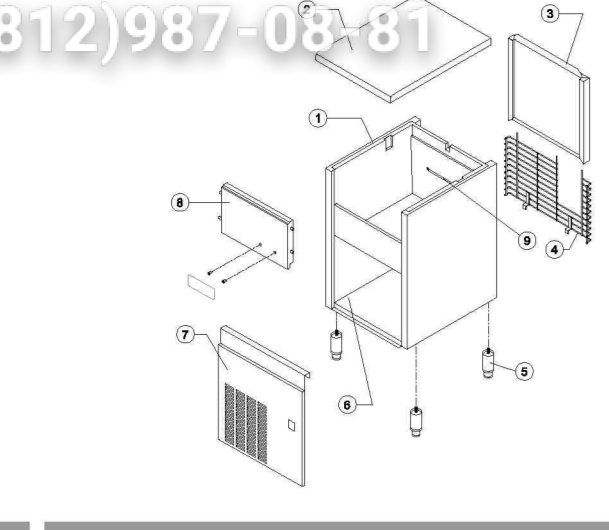

Зип Общепит

MODELLO/MODEL 730014 - 730016

vsezip.ru
+7(812)987-08-81