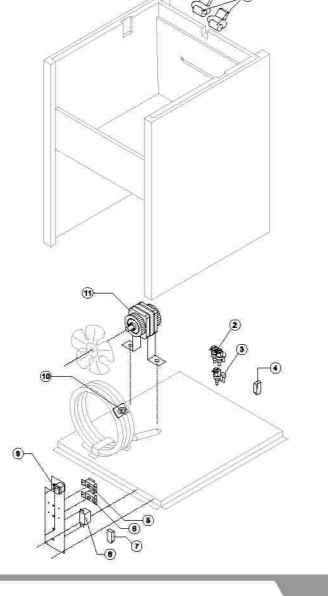

Rev. 1 - 25/05/2016