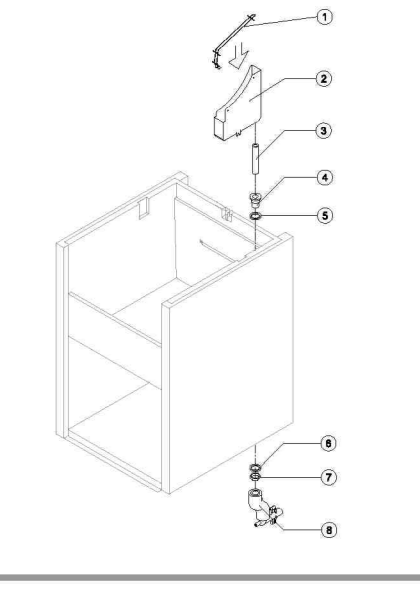

Rev. 1 - 25/05/2016