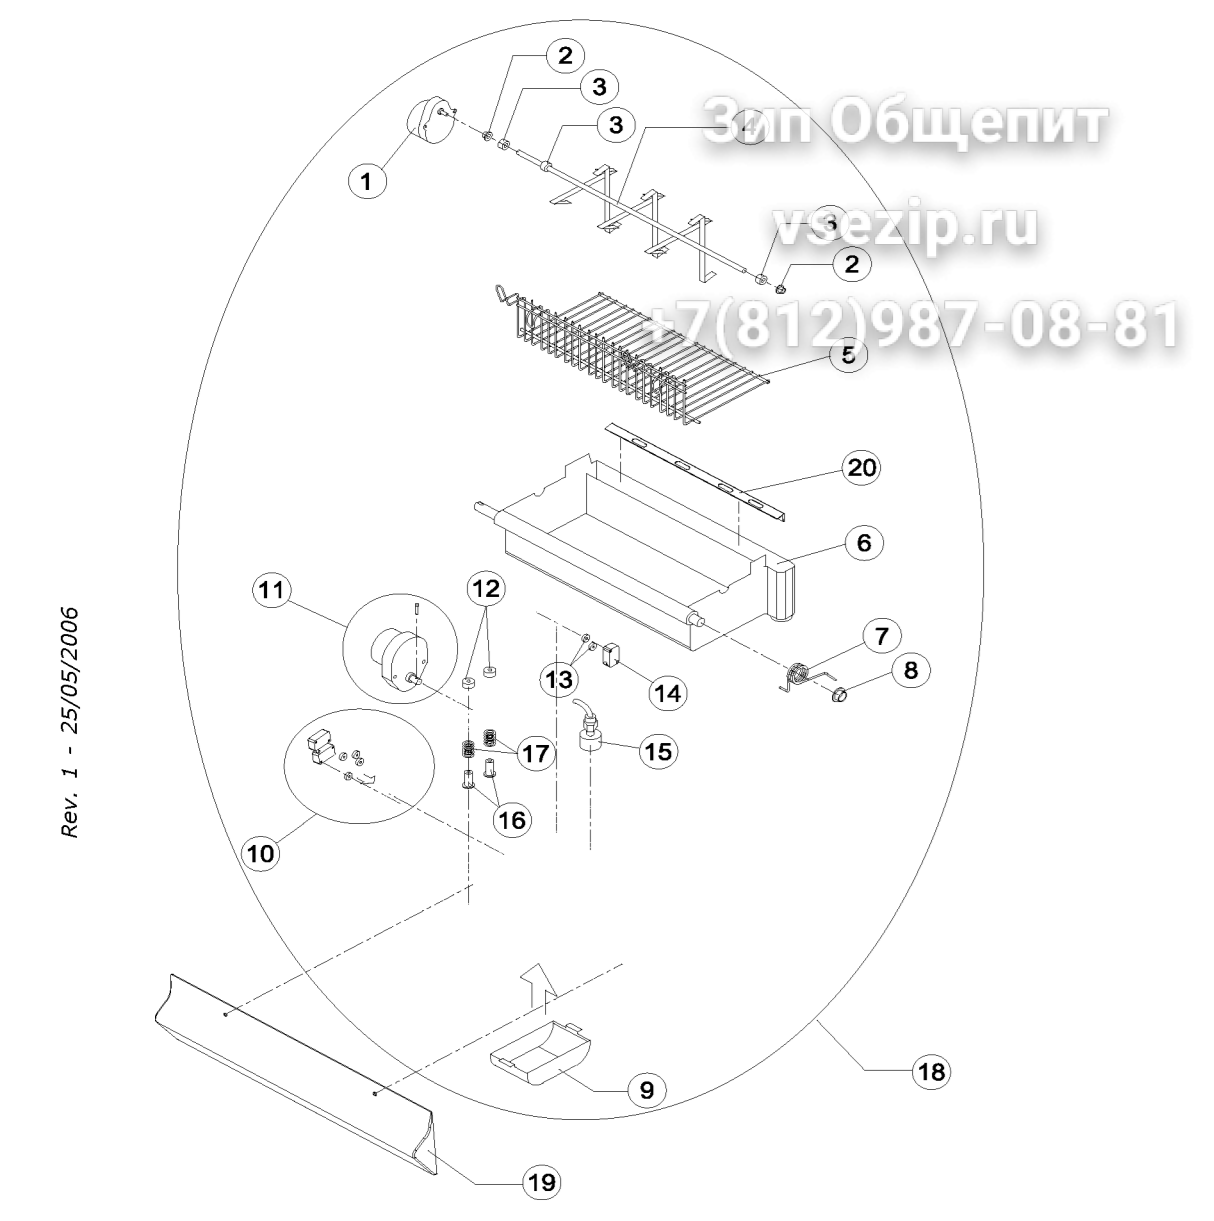

Rev. 1 - 25/05/2008