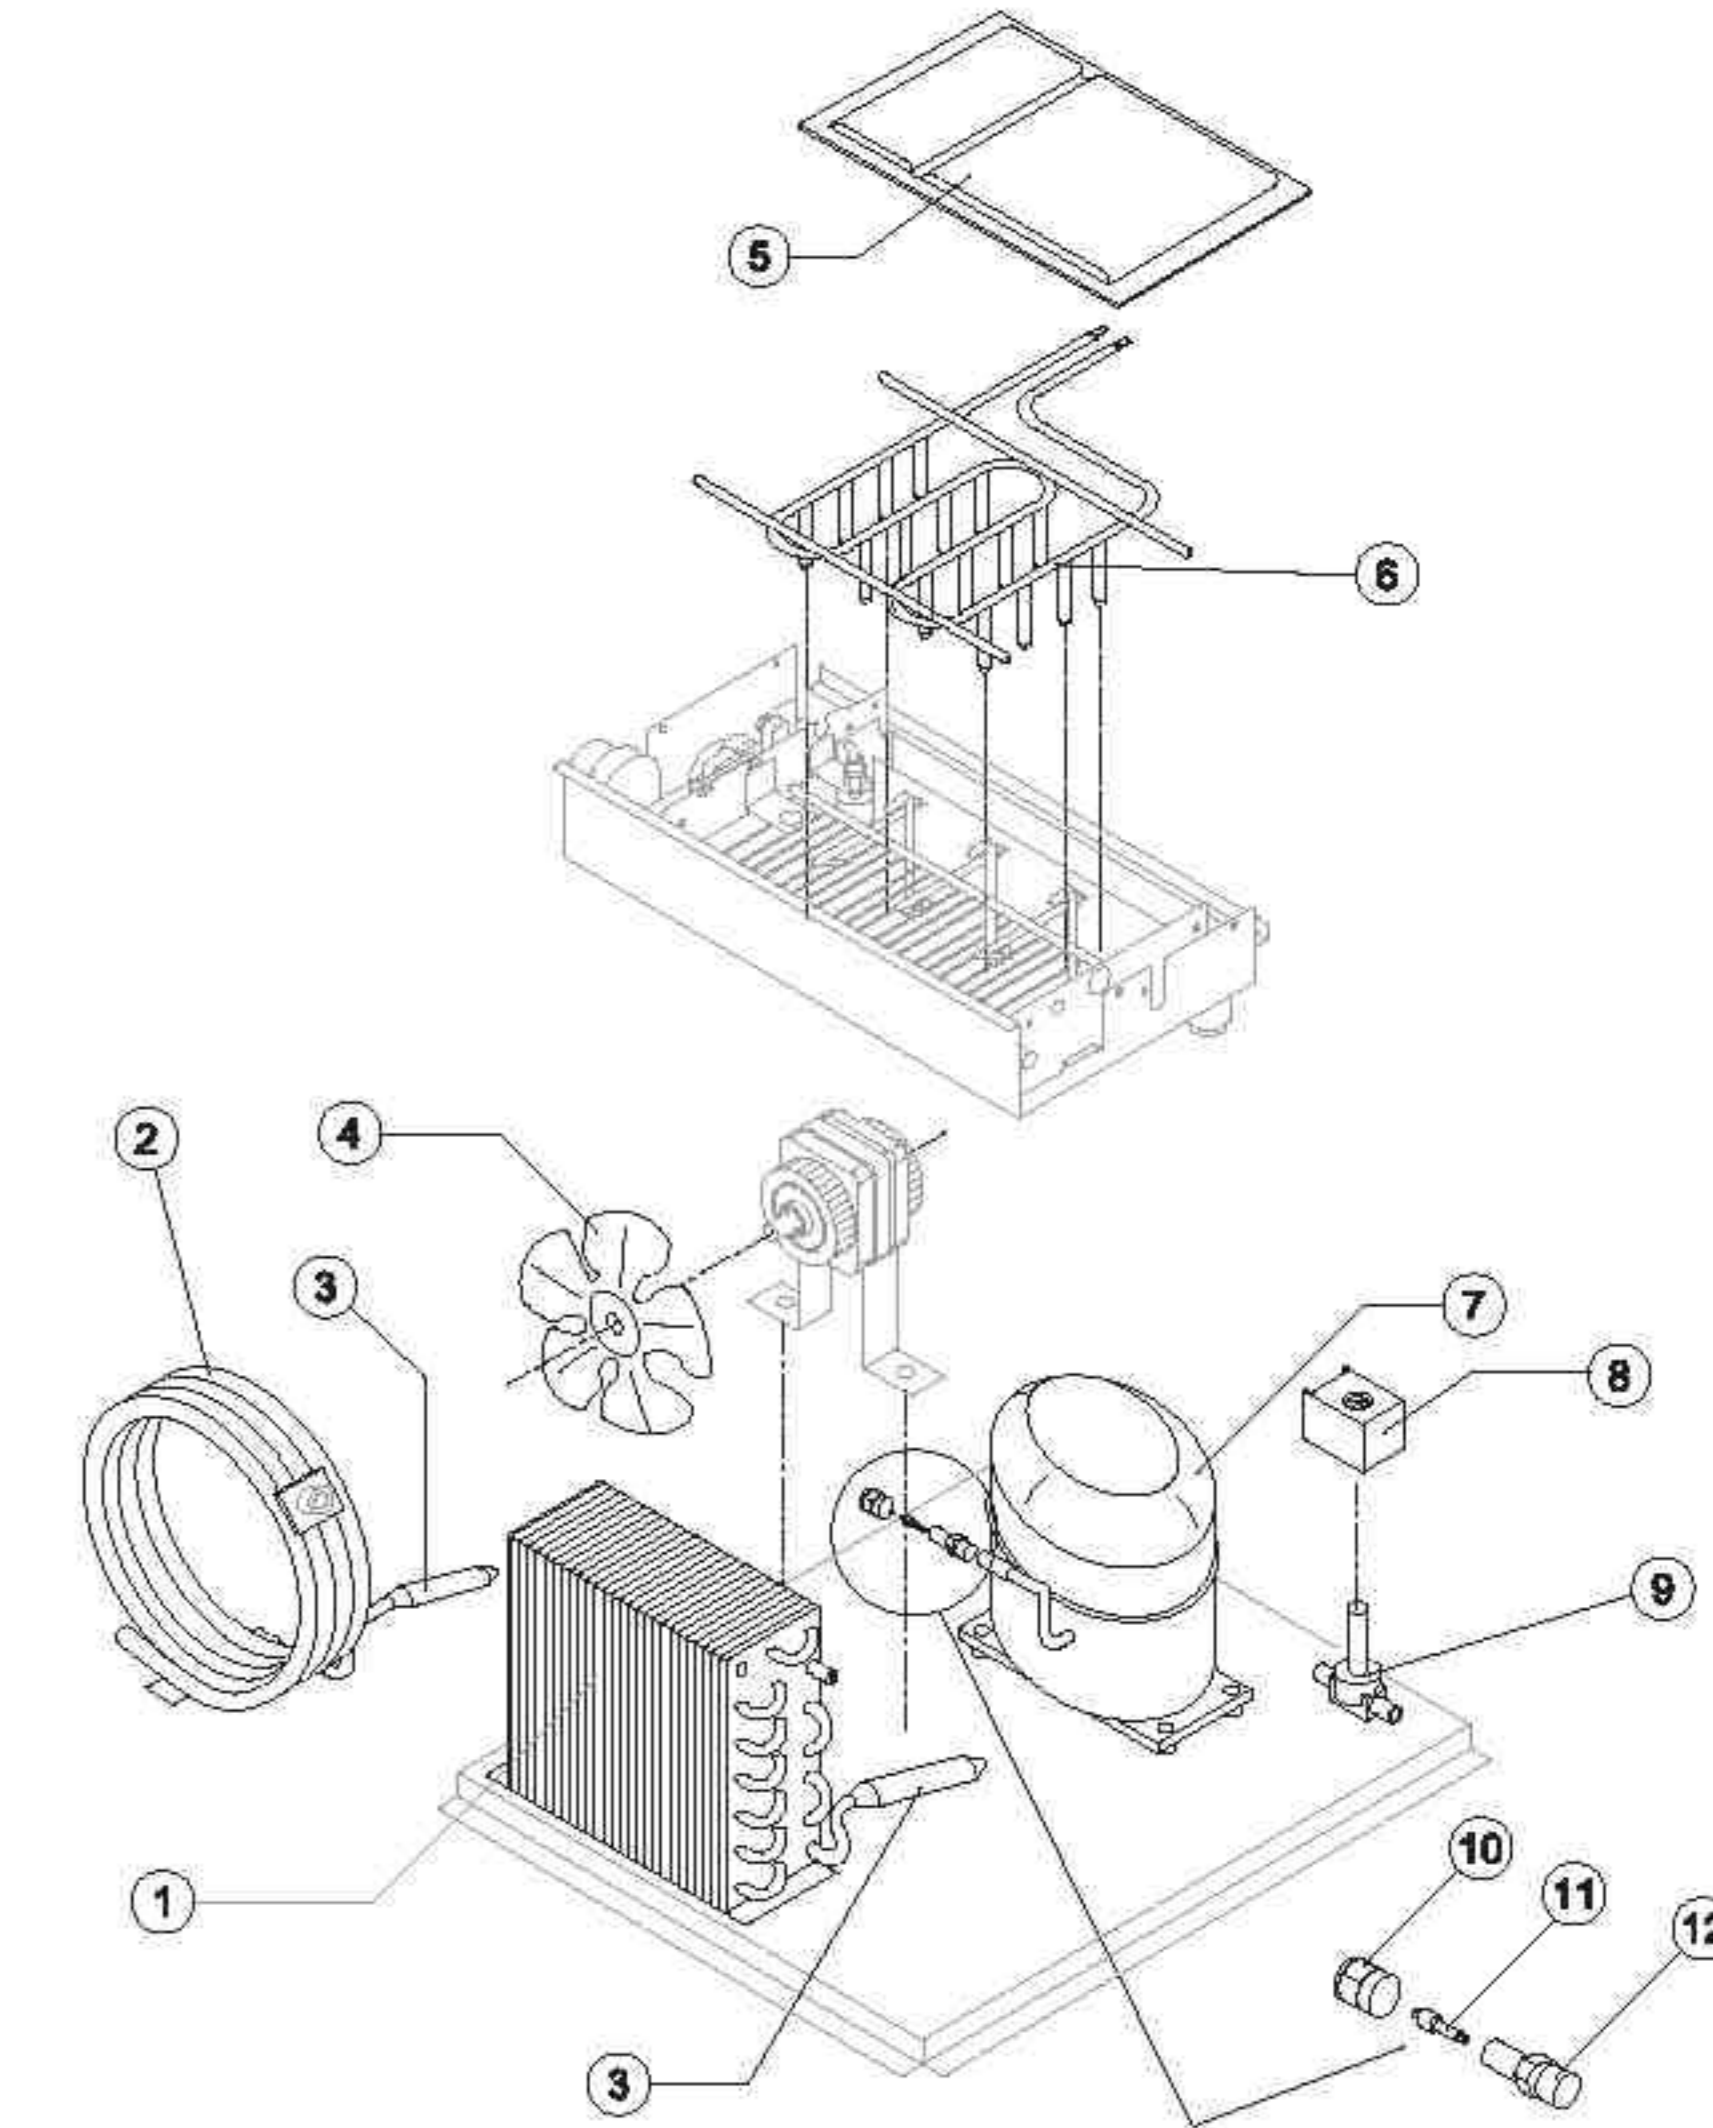

MODELLO/MODEL 730014 - 730016

INVOLUCRO/SHELL ASSY

GRUPPO FRIGORIFERO/COOLING SYSTEM

Rev. 4 - 28/04/2008

CIRCUITO IDRAULICO/HYDRAULIC CIRCUIT

SUPPORTO EVAPORATORE/ EVAPORATOR SUPPORT

PARTI ELETTRICHE/ELECTRIC PARTS

Rev. 4 - 28/04/2008

Зип Общепит

MODELLO/MODEL 730014 - 730016

vsezip.ru
+7(812)987-08-81

CIRCUITO IDRAULICO/HYDRAULIC CIRCUIT SUPPORTO EVAPORATORE/ EVAPORATOR SUPPORT PARTI ELETTRICHE/ELECTRIC PARTS

Rev. 1 - 25/05/2016