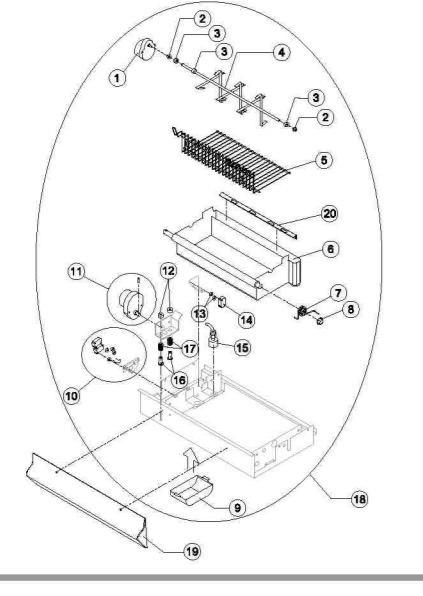

Rev. 1 - 25/05/2016