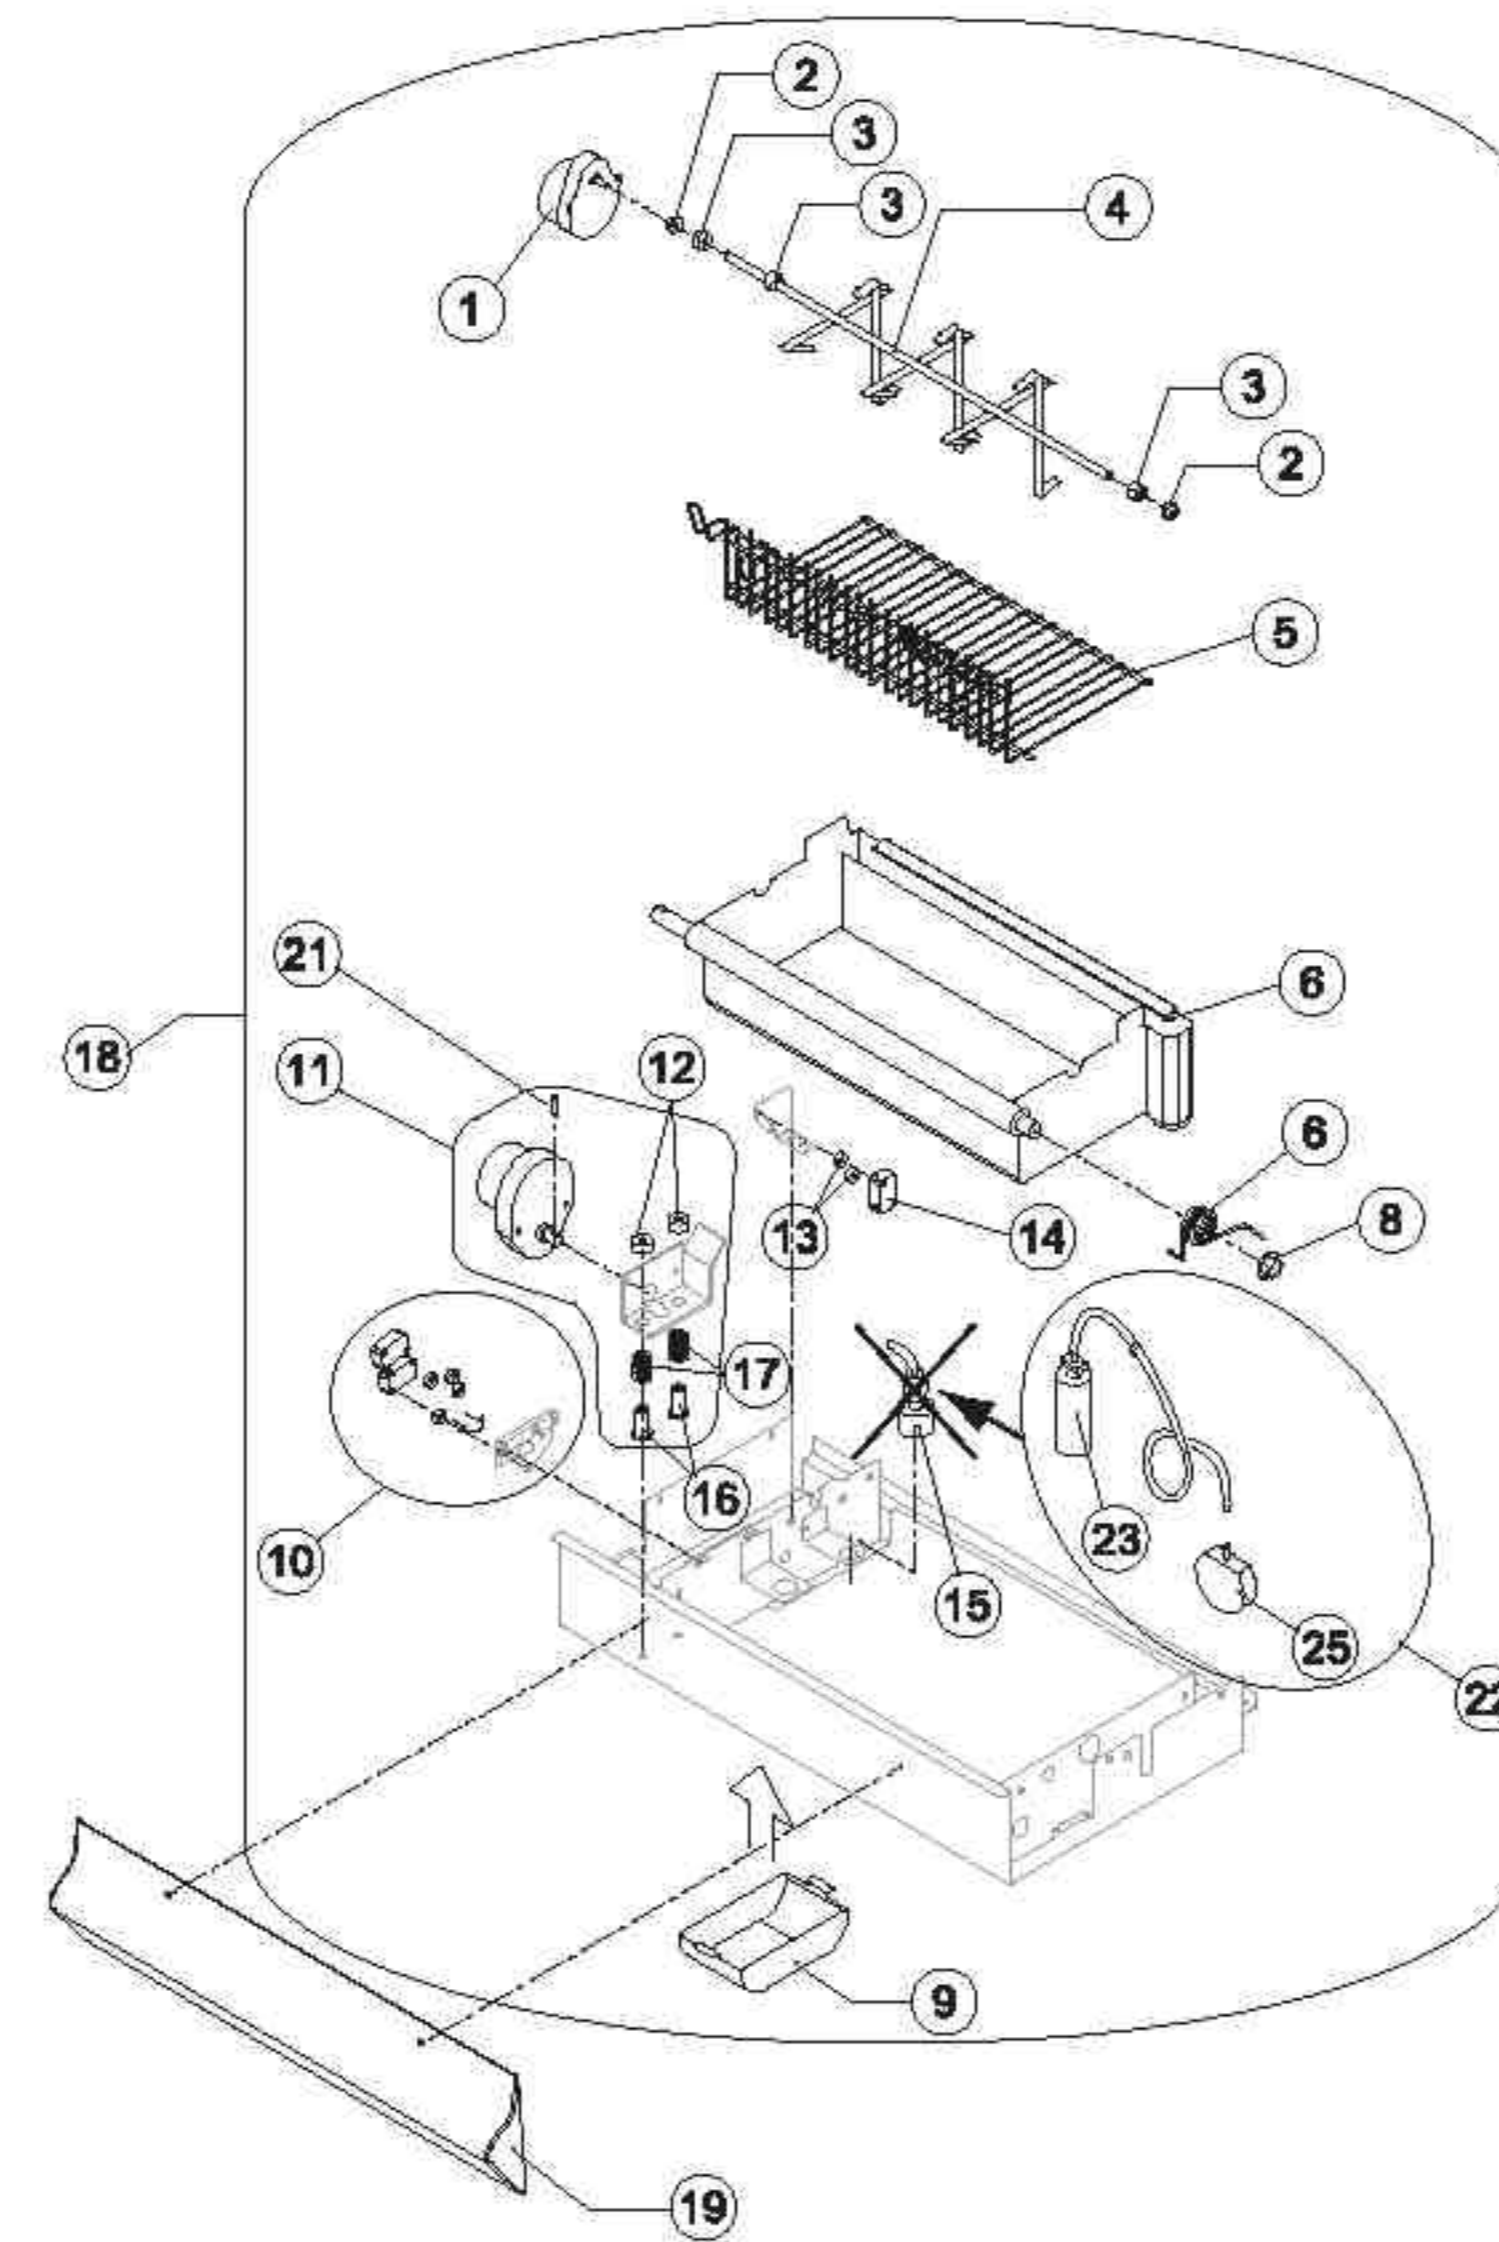

MODELLO/MODEL 730014 - 730016

INVOLUCRO/SHELL ASSY

GRUPPO FRIGORIFERO/COOLING SYSTEM

Rev. 4 - 28/04/2008

CIRCUITO IDRAULICO/HYDRAULIC CIRCUIT

SUPPORTO EVAPORATORE/ EVAPORATOR SUPPORT

PARTI ELETTRICHE/ELECTRIC PARTS

Rev. 4 - 28/04/2008

Зип Общепит

MODELLO/MODEL 730014 - 730016

vsezip.ru
+7(812)987-08-81

CIRCUITO IDRAULICO/HYDRAULIC CIRCUIT SUPPORTO EVAPORATORE/ EVAPORATOR SUPPORT PARTI ELETTRICHE/ELECTRIC PARTS

Rev. 1 - 25/05/2016