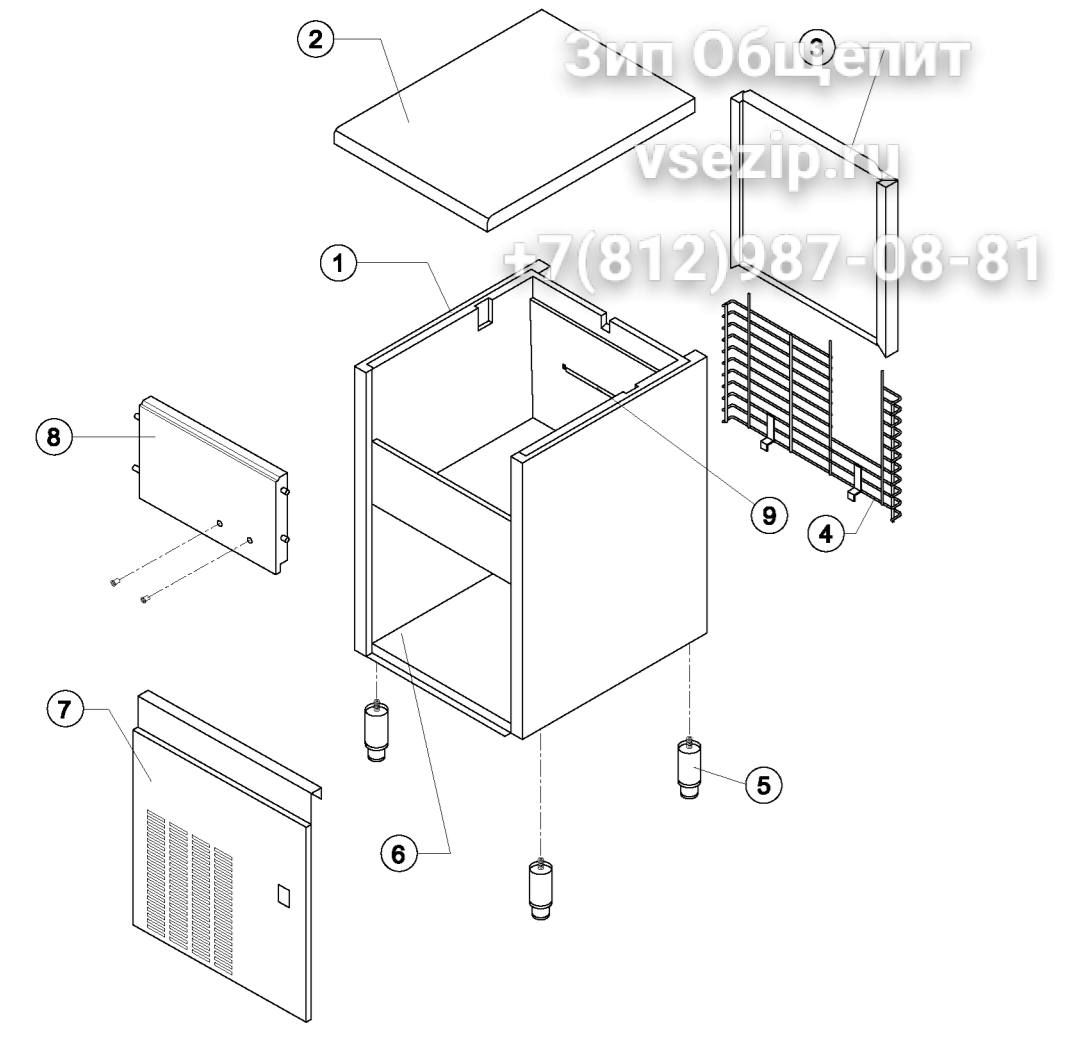

MODELLO/MODEL 730014 - 730016

INVOLUCRO/SHELL ASSY

GRUPPO FRIGORIFERO/COOLING SYSTEM

Rev. 4 - 28/04/2008

CIRCUITO IDRAULICO/HYDRAULIC CIRCUIT

SUPPORTO EVAPORATORE/ EVAPORATOR SUPPORT

PARTI ELETTRICHE/ELECTRIC PARTS

Rev. 4 - 28/04/2008

Зип Общепит

MODELLO/MODEL 730014 - 730016

vsezip.ru
+7(812)987-08-81

CIRCUITO IDRAULICO/HYDRAULIC CIRCUIT SUPPORTO EVAPORATORE/ EVAPORATOR SUPPORT PARTI ELETTRICHE/ELECTRIC PARTS

Rev. 1 - 25/05/2016