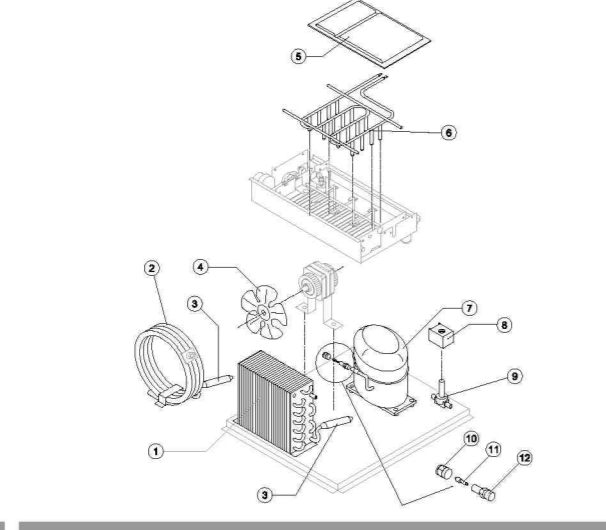

Зип Общепит

MODELLO/MODEL 730014 - 730016

vsezip.ru
+7(812)987-08-81