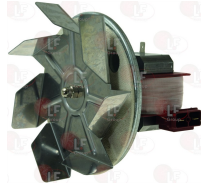

MODULAR M569010100

MODULAR 664.025.00

3240253 MOTOR 1020.5450 0.37Kw 230/400V 50Hz
1.9/1.1A - 2600rpm

MODULAR C2901-00

MODULAR RRC2901-00

3240702 MOTOR 2758D2253 0.25/0.05HP 220/240V
50Hz - 1.1/0.55A - 2700/1400rpm
capacitor 12.5 μ f