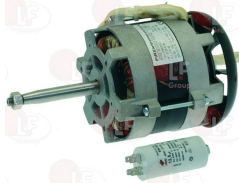

MODULAR M569010100

MODULAR 664.025.00

3240253 MOTOR 1020.5450 0.37Kw 230/400V 50Hz
1.9/1.1A - 2600rpm

MODULAR C2901-00

MODULAR RRC2901-00

3240702 MOTOR 2758D2253 0.25/0.05HP 220/240V
50Hz - 1.1/0.55A - 2700/1400rpm
capacitor 12.5 μ f