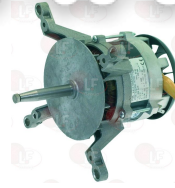

MODULAR M569010100

MODULAR 664.025.00

3240253 MOTOR 1020.5450 0.37Kw 230/400V 50Hz
1.9/1.1A - 2600rpm

MODULAR C2901-00

MODULAR RRC2901-00

3240702 MOTOR 2758D2253 0.25/0.05HP 220/240V
50Hz - 1.1/0.55A - 2700/1400rpm
capacitor 12.5 μ f