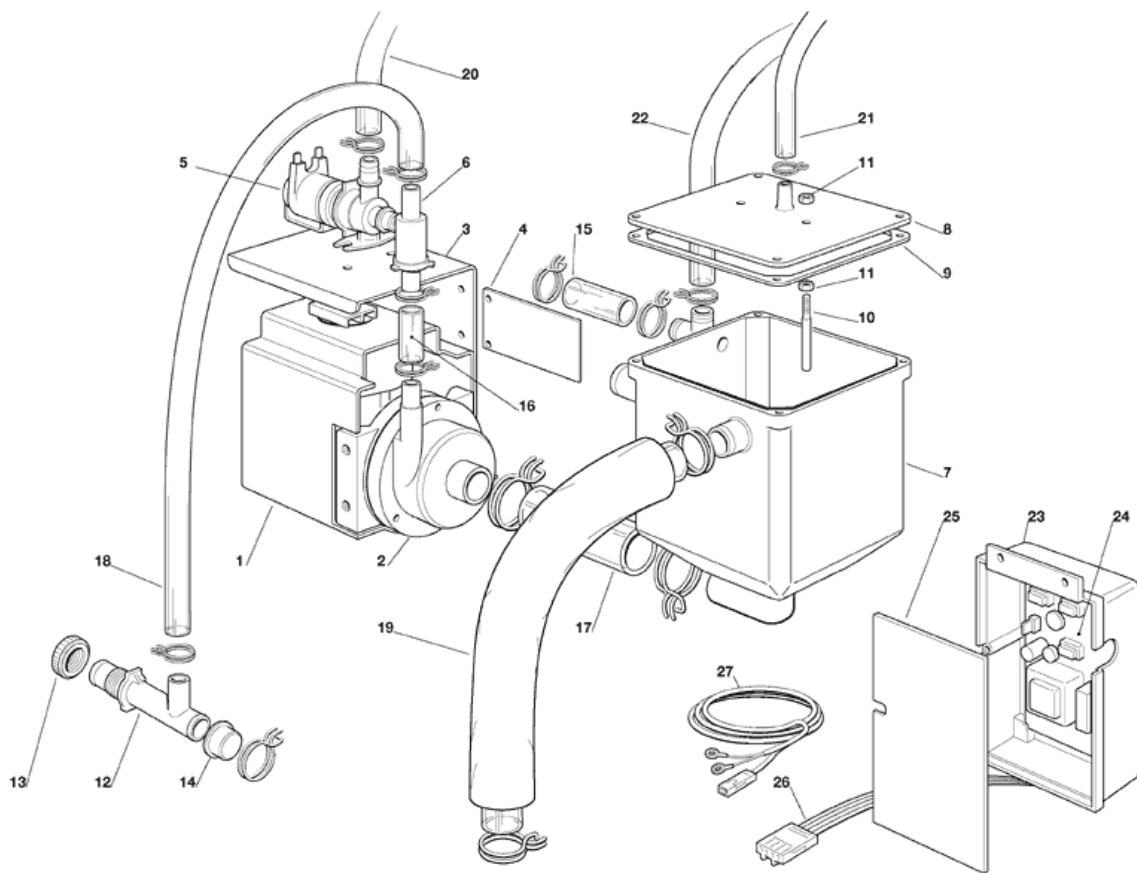

POSITION	CODE	BEZEICHNUNG
0001	782070 21R	ISOLIEREISSPEICHER
0002	660470 02	PUMPENTRAEGER
0003	660469 02	JALOUSIETRAEGER
0004	784169 09R	JALOUSIE
0005	704297 01	CHASSIS RAHMEN
0006	701940 02	METALTEILER
0007	721455 00	METALTRAEGER
0008	660468 02	PLASTIK VORDERTEIL
0009	742033 03	VERDAMPFERDECKEL
0010	784378 11R	ISOLIERUNG
0011	721593 01	ABDECKHAUBE
0012	704306 00	EDELSTAHL RÜCKWAND
0013	702180 00	METALLTRÄGER
0014	721668 05	EDELSTAHL-BANDSTREIFEN
0015	721695 02	VORDERWAND EDELSTAHL
0016	660572 01	SPEICHERTUER
0017	660286 00	SHAFT LAGER
0021	721696 02	LINKSWAND
0022	721697 02	RECHTSWAND
0023	650788 00	SCOTSMAN ZEICHEN

POSITION	CODE	BEZEICHNUNG
0001	620471 00	WASSER PUMPE - 230/50
0003	702317 00	METALLTRAEGER
0004	723163 00	METALLTRAEGER
0005	620460 00	WASSERABFLUSSVENTIL
0006	650811 00	WASSERREGLERVENTIL
0007	660710 00	WASSERBECKEN
0008	060602 00	WASSERBECKEN DECKEL
0009	640138 00	DICHTUNG
0010	724215 07	FÜHLERSTIFT-WASSERNIVEAU
0011	430031 00	MUTTER
0012	660224 00	T STÜCK
0013	660535 00	PLASTICK RING MUTTER
0014	650173 02	PLASTIK PROPfen
0015	281830 09	ROHR
0016	281830 09	ROHR
0017	610148 10	ABFLUSSROHR
0018	610171 02	PLASTIK ROHR
0019	610148 10	ABFLUSSROHR
0020	281830 06	WASSERABFLUSSRHOR - PRO METER
0021	281830 06	WASSERABFLUSSRHOR - PRO METER
0022	610159 01	ROHR
0023	660712 00	SCHALTSCHRANK
0024	620470 00	PLATINE- 230 V
0025	660714 00	SCHALTSCHRANK DECKEL
0026	620470 01	EXTENSION
0027	620404 13	WASSERNIVEAUFÜHLER