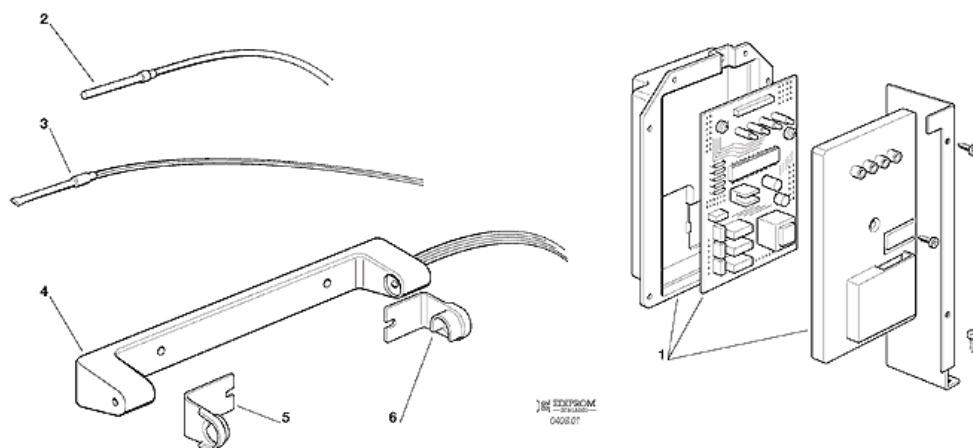

Scotsman

ELEKTRONISCHE KARTE UND TEMPERRATUR- FUEHLERENHEIT

Зип Общепит

vsezip.ru

+7(812)987-08-81