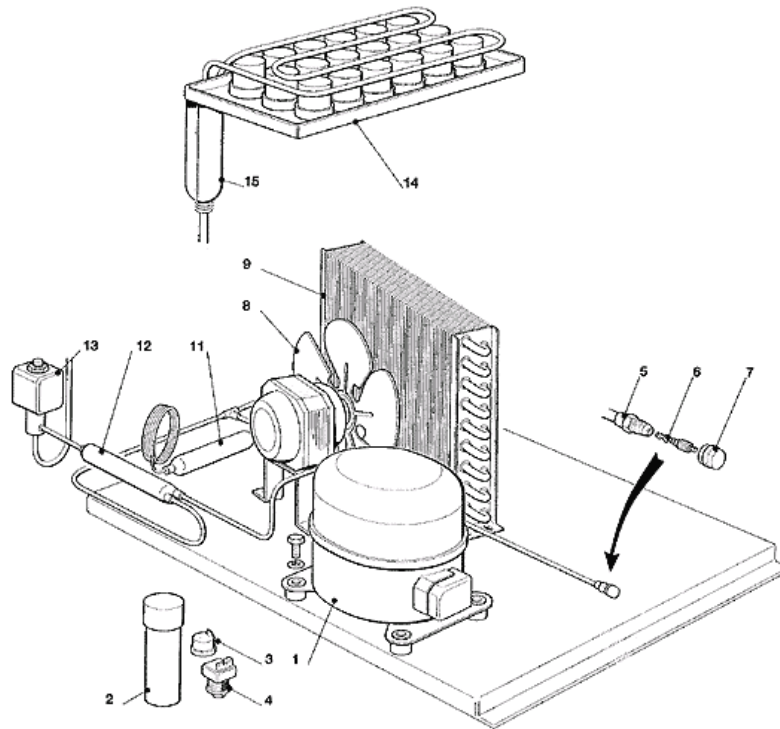

POSITION	CODE	BEZEICHNUNG
0001	782070 21R	ISOLIEREISSPEICHER
0002	660470 02	PUMPENTRAEGER
0003	660469 02	JALOUSIETRAEGER
0004	784169 09R	JALOUSIE
0005	704297 01	CHASSIS RAHMEN
0006	701940 02	METALTEILER
0007	721455 00	METALTRAEGER
0008	660468 02	PLASTIK VORDERTEIL
0009	742033 03	VERDAMPFERDECKEL
0010	784378 11R	ISOLIERUNG
0011	721593 01	ABDECKHAUBE
0012	704306 00	EDELSTAHL RÜCKWAND
0013	702180 00	METALLTRÄGER
0014	721668 05	EDELSTAHL-BANDSTREIFEN
0015	721695 02	VORDERWAND EDELSTAHL
0016	660572 01	SPEICHERTUER
0017	660286 00	SHAFT LAGER
0021	721696 02	LINKSWAND
0022	721697 02	RECHTSWAND
0023	650788 00	SCOTSMAN ZEICHEN

POSITION	CODE	BEZEICHNUNG
0001	620471 00	WASSER PUMPE - 230/50
0003	702317 00	METALLTRAEGER
0004	723163 00	METALLTRAEGER
0005	620460 00	WASSERABFLUSSVENTIL
0006	650811 00	WASSERREGLERVENTIL
0007	660710 00	WASSERBECKEN
0008	060602 00	WASSERBECKEN DECKEL
0009	640138 00	DICHTUNG
0010	724215 07	FÜHLERSTIFT-WASSERNIVEAU
0011	430031 00	MUTTER
0012	660224 00	T STÜCK
0013	660535 00	PLASTICK RING MUTTER
0014	650173 02	PLASTIK PROPfen
0015	281830 09	ROHR
0016	281830 09	ROHR
0017	610148 10	ABFLUSSROHR
0018	610171 02	PLASTIK ROHR
0019	610148 10	ABFLUSSROHR
0020	281830 06	WASSERABFLUSSRHOR - PRO METER
0021	281830 06	WASSERABFLUSSRHOR - PRO METER
0022	610159 01	ROHR
0023	660712 00	SCHALTSCHRANK
0024	620470 00	PLATINE- 230 V
0025	660714 00	SCHALTSCHRANK DECKEL
0026	620470 01	EXTENSION
0027	620404 13	WASSERNIVEAUFÜHLER