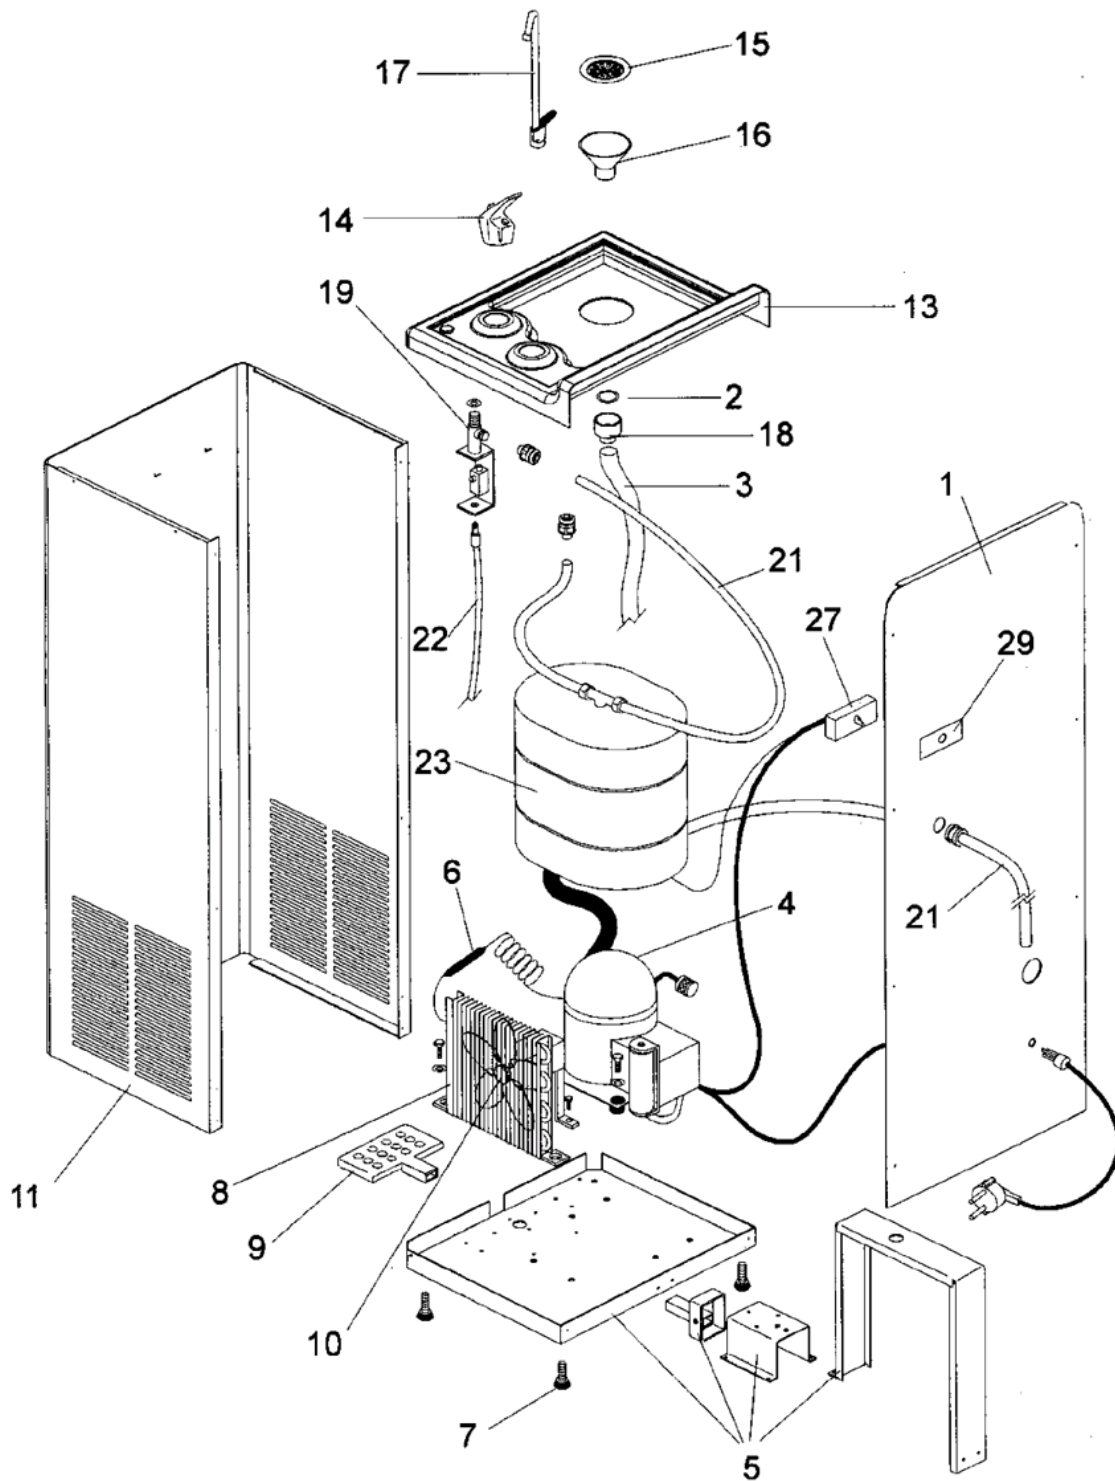

Зип Общепит
Katalog für Ersatzteile
SCW 14 B
vsezip.ru

+7(812)987-08-81

1 - WASSER-KÜHLVORRICHTUNGEN

+7(812)987-08-81

POSITION	CODE	BEZEICHNUNG
0001	CS 0001702728	RÜCKWANDBLECH
0002	CS 0002661525	DICHTUNG
0003	CS 0002801334	LASSEN SIE SCHLAUCH AB
0004	CS 0001581174	KOMPRESSOR
0005	CS 0001702724	MASSEINHEIT UNTERSEITE
0006	CS 0002641411	TROCKENMITTEL
0007	CS 0002781315	FUSS
0008	CS 0001601109	KONDENSATOR
0009	CS 0002781187	FUSS-PEDAL
0010	620419 00	LUFTER MOTOR - 230/50-60
0011	CS 0001702727	FRONT/SIDES VERKLEIDUNG
0013	CS 0002781142	WANNE
0014	CS 0002521707	PROJEKTOR
0015	CS 0002641419	FILTER
0016	CS 0002781143	LASSEN SIE TRICHTER AB
0017	CS 0002521705	GLASFÜLLER
0017	CS 0002661730	DICHTUNG
0017	CS 0002781313	GLASFÜLLER-HEBEL
0018	CS 0002521320	ABLASSSTUTZEN
0019	CS 0815613112	WASSER-REGELVENTIL
0021	CS 0002801349	ROHR (1 METER)
0022	CS 0002781191	FUSS-PEDAL-KABEL
0023	CS 0005681902	ISOLIERUNG
0023	CS 0811003011	VERDAMPFER
0027	CS 0003824910	THERMOSTAT