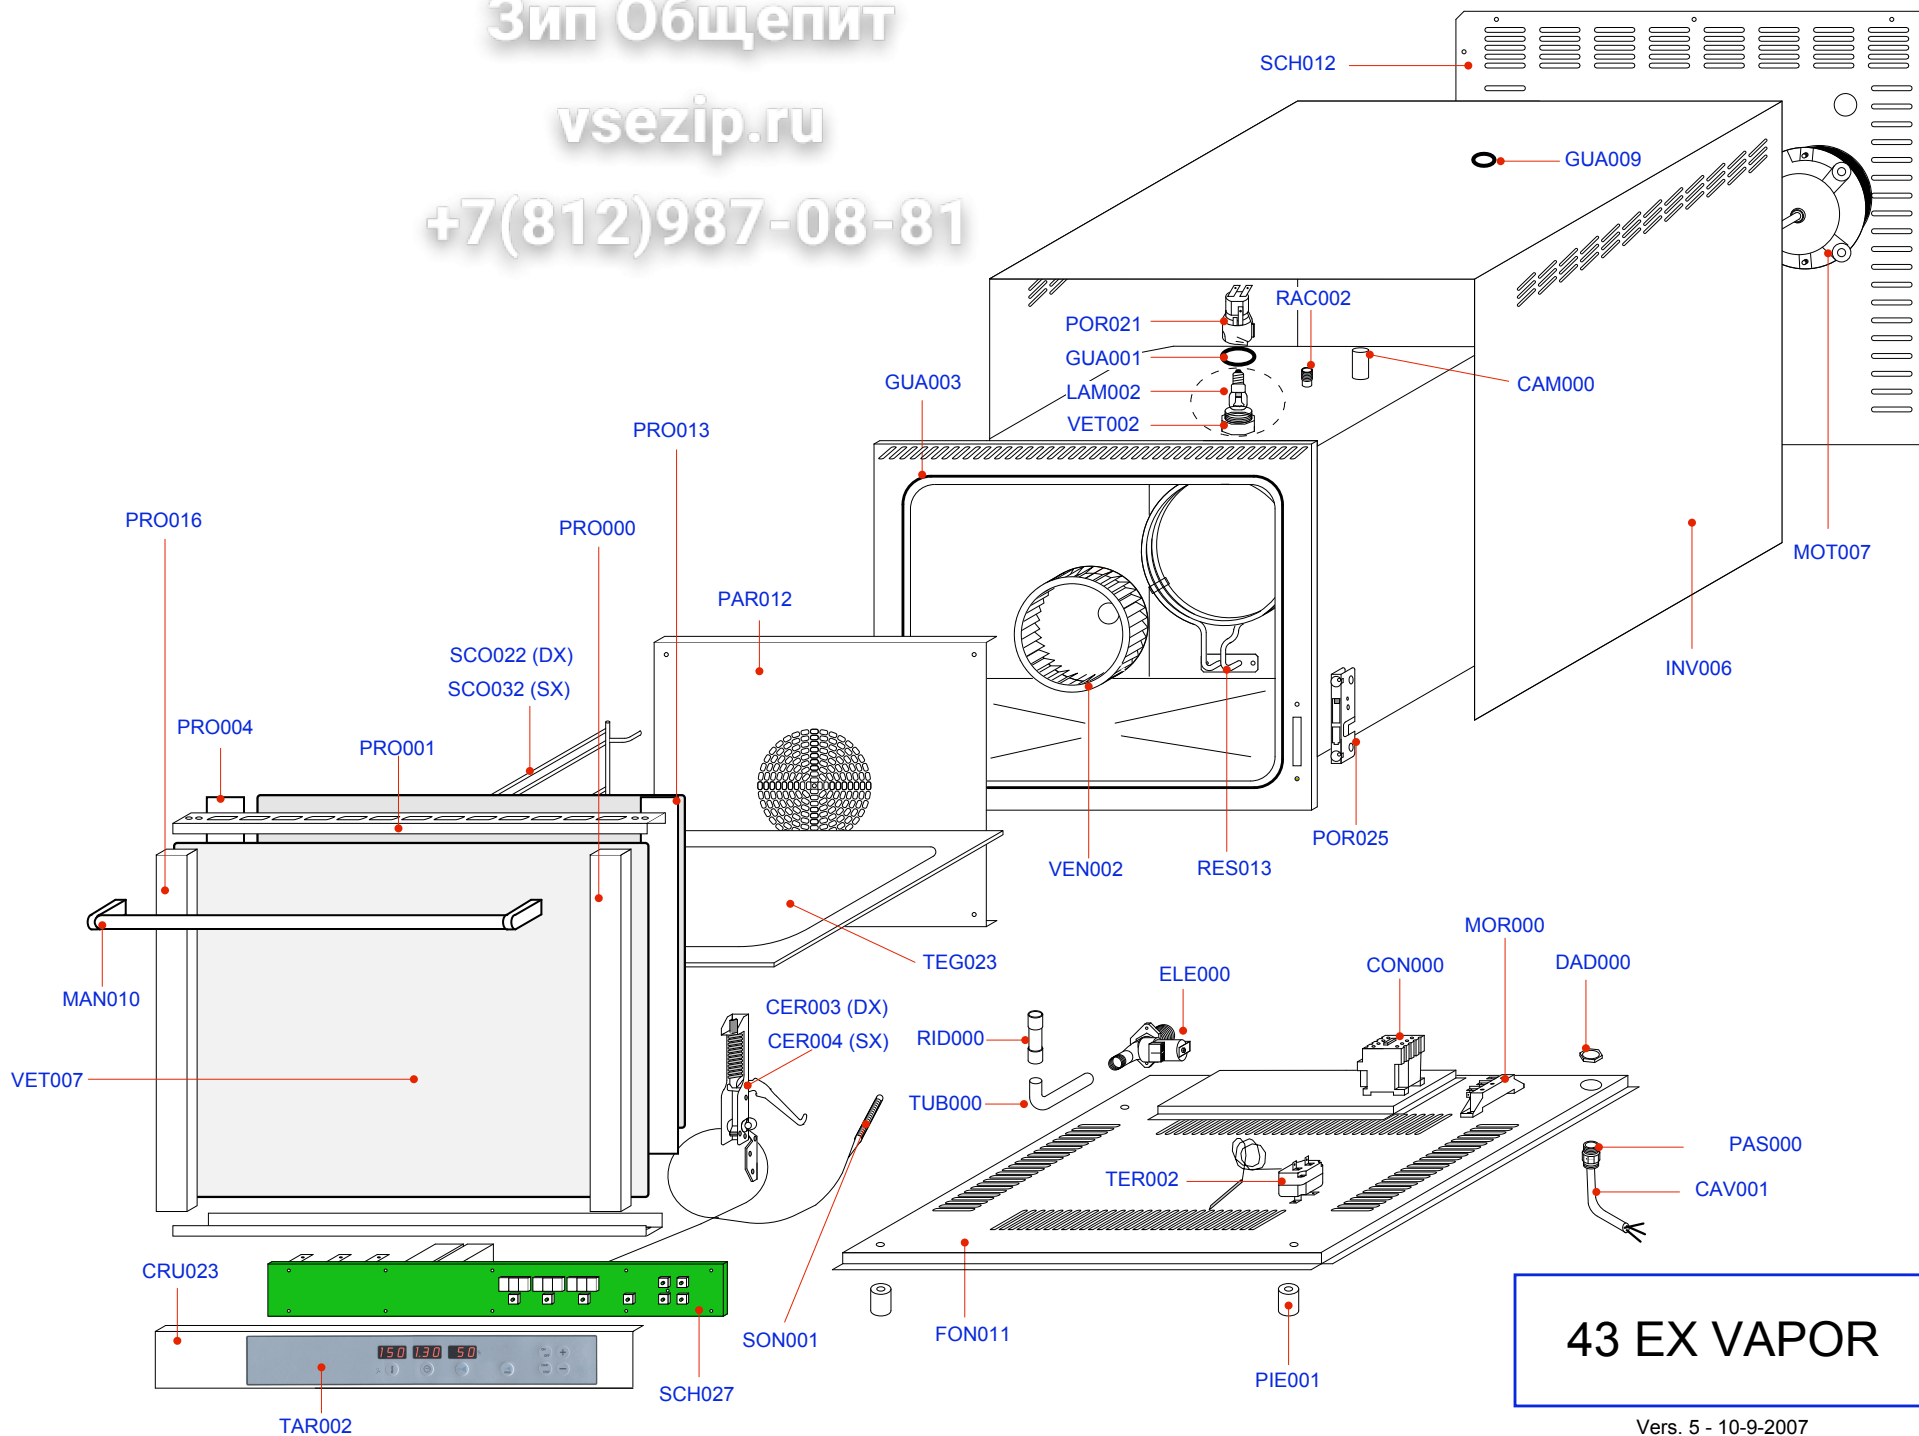

Зип Ощепит  
 vsezip.ru  
 +7(812)987-08-81

**43 EX VAPOR**

Зип Общепит  
vsezip.ru

◆ Mod. 43 EX VAPOR ◆

Cod.	Descrizione articoli ◆ Description of items ◆ Description articles ◆ Beschreibung Artikel ◆ Descripción artículos
CAM000	SFIATO VAPORI ◆ <b>FUMES VENT</b> ◆ FISSURE DES VAPEURS ◆ DUNST LÖFLÖSCHER ◆ CÁMERA POR HUMOS
CAV001	CAVO DI ALIMENTAZIONE ◆ <b>SUPPLY CABLE</b> ◆ CABLE D'ALIMENTATION ◆ <b>SPEISEKABEL</b> ◆ CABLE DE ALIMENTACIÓN
CER003	CERNIERA DESTRA ◆ <b>RIGHT-HAND HINGE</b> ◆ CHARNIÈRE DROITE ◆ <b>RECHTES SCHARNIER</b> ◆ BISAGRA DERECHA
CER004	CERNIERA SINISTRA ◆ <b>LEFT-HAND HINGE</b> ◆ CHARNIÈRE GAUCHE ◆ <b>LINKES SCHARNIER</b> ◆ BISAGRA IZQUIERDA
CON000	TELERUTTORE ◆ <b>CONTROL SWITCH</b> ◆ TÉLÉRUPTEUR ◆ <b>SCHÜTZ</b> ◆ TÉLÉRUPTEUR
CRU023	CRUSCOTTO ◆ <b>INSTRUMENT PANEL</b> ◆ BANDEAU D'INSTRUMENTS ◆ <b>BEDIEN BLECH</b> ◆ PANEL DE MANDOS
DAD000	DADO NYLON PG13,5 ◆ <b>NUT NYLON PG13,5</b> ◆ ECROU NYLON PG13,5 ◆ <b>MUTTER NYLON PG13,5</b> ◆ TUERCA NYLON PG13,5
ELE000	ELETTROVALVOLA 1 VIA ◆ <b>SOLENOID VALVE - 1-WAY</b> ◆ ELECTROVANNE 1 VOIE ◆ <b>MAGNETVENTIL - 1-WEG</b> ◆ ELECTROVÁLVULA 1 VÍA
FON011	FONDO LAMIERA ◆ <b>SHEET BOTTOM</b> ◆ FOND EN TÔLE ◆ <b>BODEN BLECH LÜFTERRADSCHUTZGITTER</b> ◆ BASE PLANCHA
GUA001	GUARNIZIONE LAMPADA ◆ <b>LAMP GASKET</b> ◆ JOINT LAMPE ◆ <b>LAMPENDICHTUNG</b> ◆ GUARNICIÓN LÁMPARA
GUA003	GUARNIZIONE PORTA ◆ <b>DOOR RUBBER GASKET</b> ◆ JOINT PORTE INTERNE ◆ <b>DICHTUNG INNENTÜR</b> ◆ BURLETE PUERTA
GUA009	GUARNIZIONE CAMINO ◆ <b>CHIMNEY GASKET</b> ◆ JOINT CHEMINÉE ◆ <b>SCHORNSTEINDICHTUNG</b> ◆ GUARNICIÓN CHIMENEA
INV006	INVOLUCRO ◆ <b>CASING</b> ◆ COUVERTURE ◆ <b>OFENMANTEL</b> ◆ CUBIERTA
LAM002	LAMPADINA ◆ <b>LAMP</b> ◆ LAMPE ◆ <b>LAMPE</b> ◆ LÁMPARA
MAN010	MANIGLIA ◆ <b>HANDLE</b> ◆ MANETTE ◆ <b>GRIFF</b> ◆ MANECILLA
MOR000	MORSETTIERA ALIMENTAZIONE ◆ <b>SUPPLY TERMINAL BOARD</b> ◆ BORNE ALIMENTATION ◆ <b>VERSORGUNGSKLEMMENLEISTE</b> ◆ BORNERA DE ALIMENTACIÓN
MOT007	MOTORE ◆ <b>MOTOR</b> ◆ MOTEUR ◆ <b>MOTOR</b> ◆ MOTOR
PAR012	PARAVENTOLA ◆ <b>FAN COVER</b> ◆ PROTECTION DU VENTILATEUR ◆ <b>WINDSCHUTZ</b> ◆ PROTECCION VENTILADOR
PAS000	PASSACAVO ◆ <b>CABLE GUIDE</b> ◆ PASSE CABLE ◆ <b>KABEL FÜHRUNG</b> ◆ AISCADOR PASAPANEL
PIE001	PIEDINO ◆ <b>FOOT</b> ◆ PIED ◆ <b>FUSS</b> ◆ PIE
POR021	PORTALAMPADA ◆ <b>LAMPHOLDER</b> ◆ PORTE-LAMPE ◆ <b>LAMPENFASSUNG</b> ◆ PORTALÁMPARAS
PRO000	TRAVERSO PORTA DX ◆ <b>RIGHT DOOR GIRDER</b> ◆ ENTRETOISE DROITE PORTE ◆ <b>RECHTER RIEGEL</b> ◆ TRAVESERO DERECHO PUERTA
PRO004	FASCIA PORTA SINISTRA ◆ <b>DOOR PLATE STRIP - LEFT</b> ◆ BANDE PORTE - GAUCHE ◆ <b>TÜR-BLECHSTREIFEN LINKS</b> ◆ FAJA PUERTA IZQUIERDA
PRO013	FASCIA PORTA DESTRA ◆ <b>DOOR PLATE STRIP - RIGHT</b> ◆ BANDE PORTE - DROITE ◆ <b>TÜR-BLECHSTREIFEN RECHTS</b> ◆ FAJA PUERTA DERECHA
PRO016	TRAVERSO PORTA SX ◆ <b>LEFT DOOR GIRDER</b> ◆ ENTRETOISE GAUCHE PORTE ◆ <b>LINKER RIEGEL ZUR TÜR</b> ◆ TRAVESERO IZQUIERDO PUERTA
RAC002	RACCORDO INTERMEDIO ◆ <b>INTERMEDIATE CONNECTION</b> ◆ RACCORD INTERMÉDIAIRE ◆ <b>INTERMEDIÄRES VEBINDUNGSGLIED</b> ◆ CONEXIÓN INTERMEDIA
RES013	RESISTENZA CIRCOLARE 3300W V230 ◆ <b>CIRCULAR ELEMENT 3300W V230</b> ◆ RÉSISTANCE 3300W V230 ◆ <b>WIDERSTAND 3300W V230</b> ◆ RESISTENCIA 3300W V230
RID000	RIDUZIONE INTERMEDIA ◆ <b>INTERMEDIATE REDUCTION</b> ◆ REDUCTION INTERMÉDIAIRE ◆ <b>INTERMEDIÄRES UNTERSETZUNGSGETRIEBE</b> ◆ REDUCCIÓN INTERMEDIA
SCH012	SCHIENA ◆ <b>REAR PANEL</b> ◆ DOS ◆ <b>RÜCKENTEIL</b> ◆ TRASERA
SCH027	SCHEDA ELETTRONICA ◆ <b>DIGITAL BOARD</b> ◆ CARTE DIGITALE ◆ <b>DIGITALKARTE</b> ◆ TARJETA DIGITAL
SCO022	SCORRIGRIGLIA DESTRA ◆ <b>RIGHT PAN SUPPORT</b> ◆ GRILLE LATÉRALE DROITE ◆ <b>RECHTES SEITLICHES GITTER</b> ◆ REJILLA LATERAL DERECHA
SCO032	SCORRIGRIGLIA SINISTRA ◆ <b>LEFT PAN SUPPORT</b> ◆ GRILLE LATÉRALE GAUCHE ◆ <b>LINKES SEITLICHES GITTER</b> ◆ REJILLA LATERAL IZQUIERDA
SEG000	SEGNALATORE ROSSO ◆ <b>RED INDICATOR</b> ◆ SIGNALÉUR ROUGE ◆ <b>ROTE LEUCHTANZEIGE</b> ◆ INDICADOR ROJO
SON001	SONDA CAMERA ◆ <b>OVEN PROBE</b> ◆ SONDE FOUR ◆ <b>OFENSONDE</b> ◆ SONDA HORNO
TAR002	TARGA SERIGRAFATA ◆ <b>SCREEN-PRINTED PLATE</b> ◆ PLAQUE SÉRIGRAPHIÉE ◆ <b>SIEBDRUCKSCHILD</b> ◆
TEG023	TEGLIA ◆ <b>TRAY</b> ◆ BAC ◆ <b>BACKFORM</b> ◆ BANDEJA
TER002	TERMOSTATO SICUREZZA ◆ <b>SAFETY THERMOSTAT</b> ◆ THERMOSTAT DE SÉCURITÉ ◆ <b>SICHERHEITSTHERMOSTAT</b> ◆ TERMOSTATO DE SEGURIDAD
TUB000	TUBO TRASPARENTE ◆ <b>TRANSPARENT TUBE</b> ◆ TUBE TRASPARENT ◆ <b>DURCHSICHTIGES ROHR</b> ◆ TUBO TRASPARENTE
VEN002	VENTOLA ◆ <b>FAN</b> ◆ VENTILATEUR ◆ <b>LÜFTERRAD</b> ◆ VENTILADOR
VET002	VETRO PORTALAMPADA ◆ <b>LAMP-HOLDER GLASS</b> ◆ VERRE DE LA DOUILLE ◆ <b>SCHEIBE DER LAMPENFASSUNG</b> ◆ CRISTAL DEL PORTALÁMPARA
VET007	CRISTALLO INTERNO/ESTERNO ◆ <b>INTERNAL/EXTERNAL GLASS</b> ◆ VITRE INTERNE/EXTERNE ◆ <b>INNENSCHIEBE/AUßENSCHIEBE</b> ◆ CRISTAL INTERNO/EXTERNO