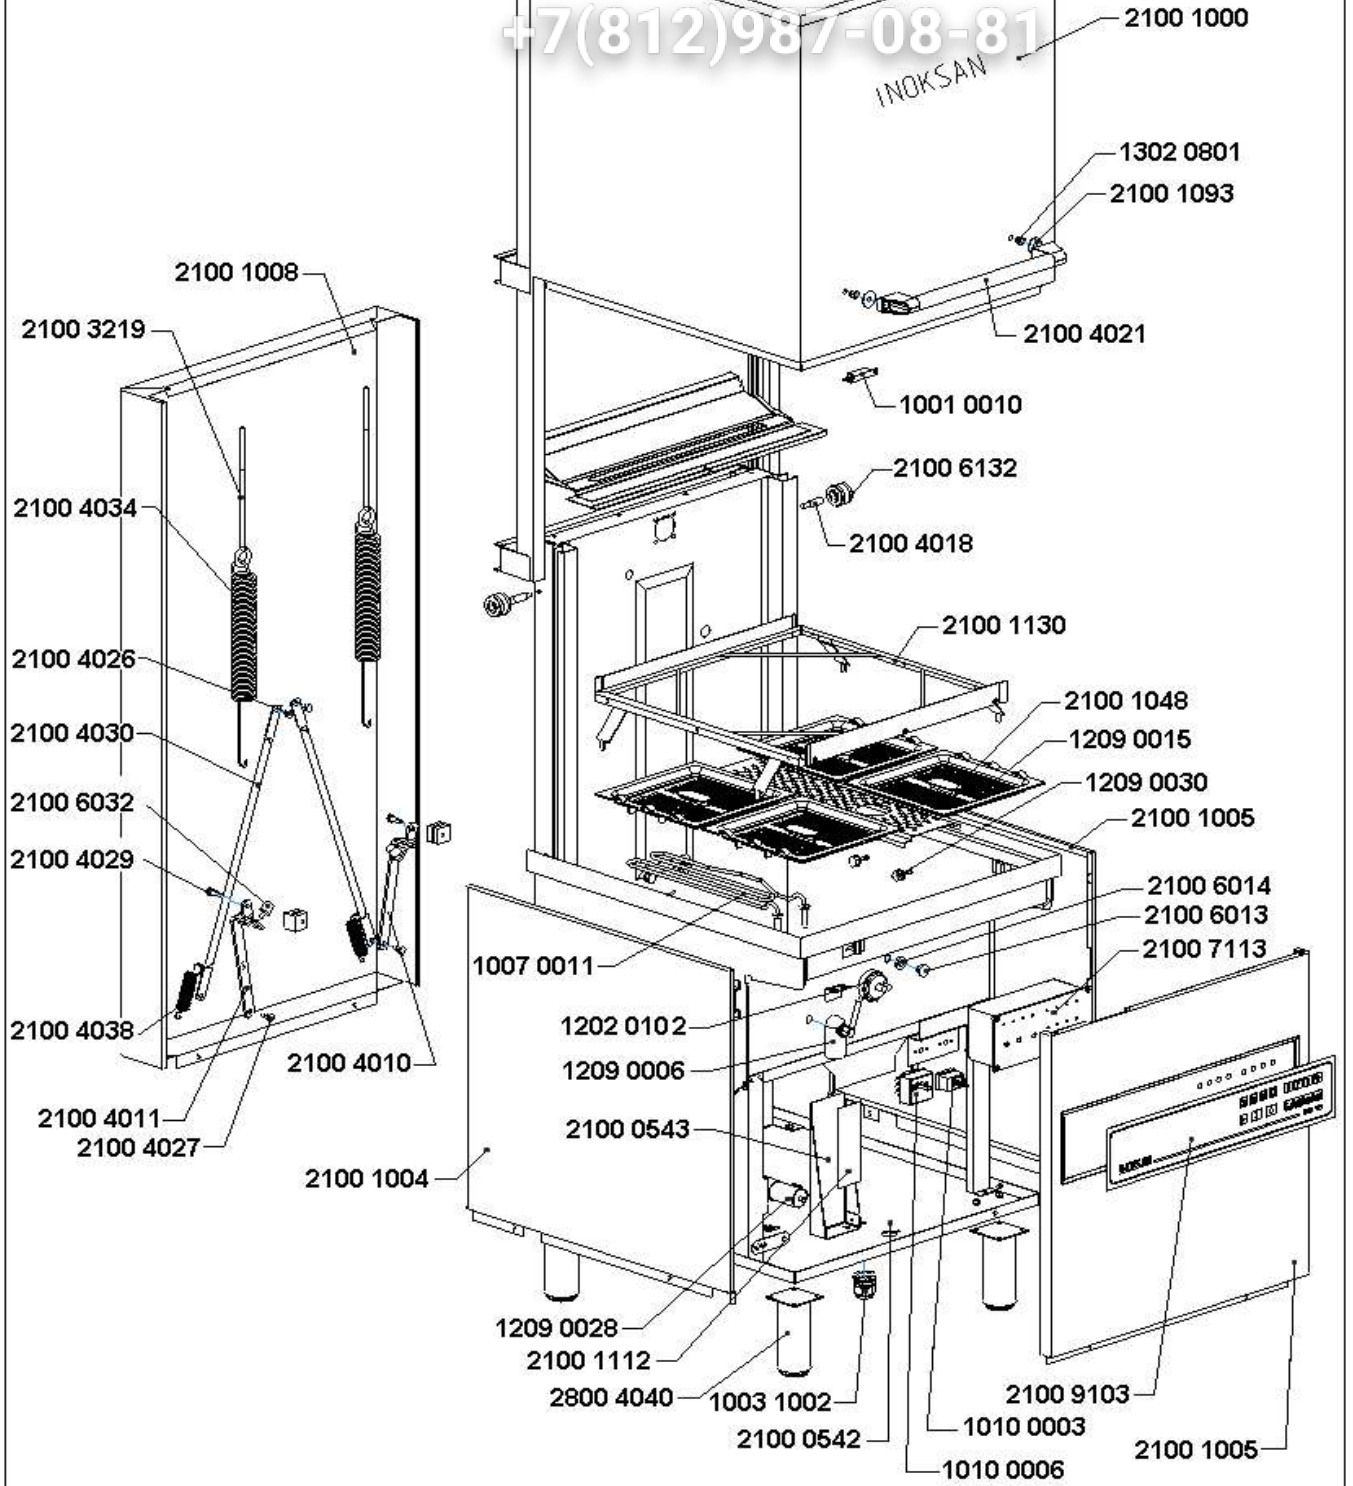

Зип Общепит

vsezip.ru

+7(812)987-08-81

P02	Değişiklik Revizid No	Tarih Date	İsim Name	Kontrol Checked By

Cizen Drawn By	F.CAN	Tarih Date	Gerec Material	Ad.Gn.Tol
Kontrol Checked By	S.ERDIK	03.12.04		I
Ölçek Scale	BULAŞIK YIKAMA MAKİNASI / DISHWASHER BYM165			
1/13				

INOXSAN NUTFAR SANAYİ VE TİCARET A.Ş. (T.C. İSİMLERİ VE İZLENİMLERİ KURUMU)	
Stok Nr.	41100100
Resim Nr.	

Tüm Hakları Inoksan A.S.'ne Aittir.