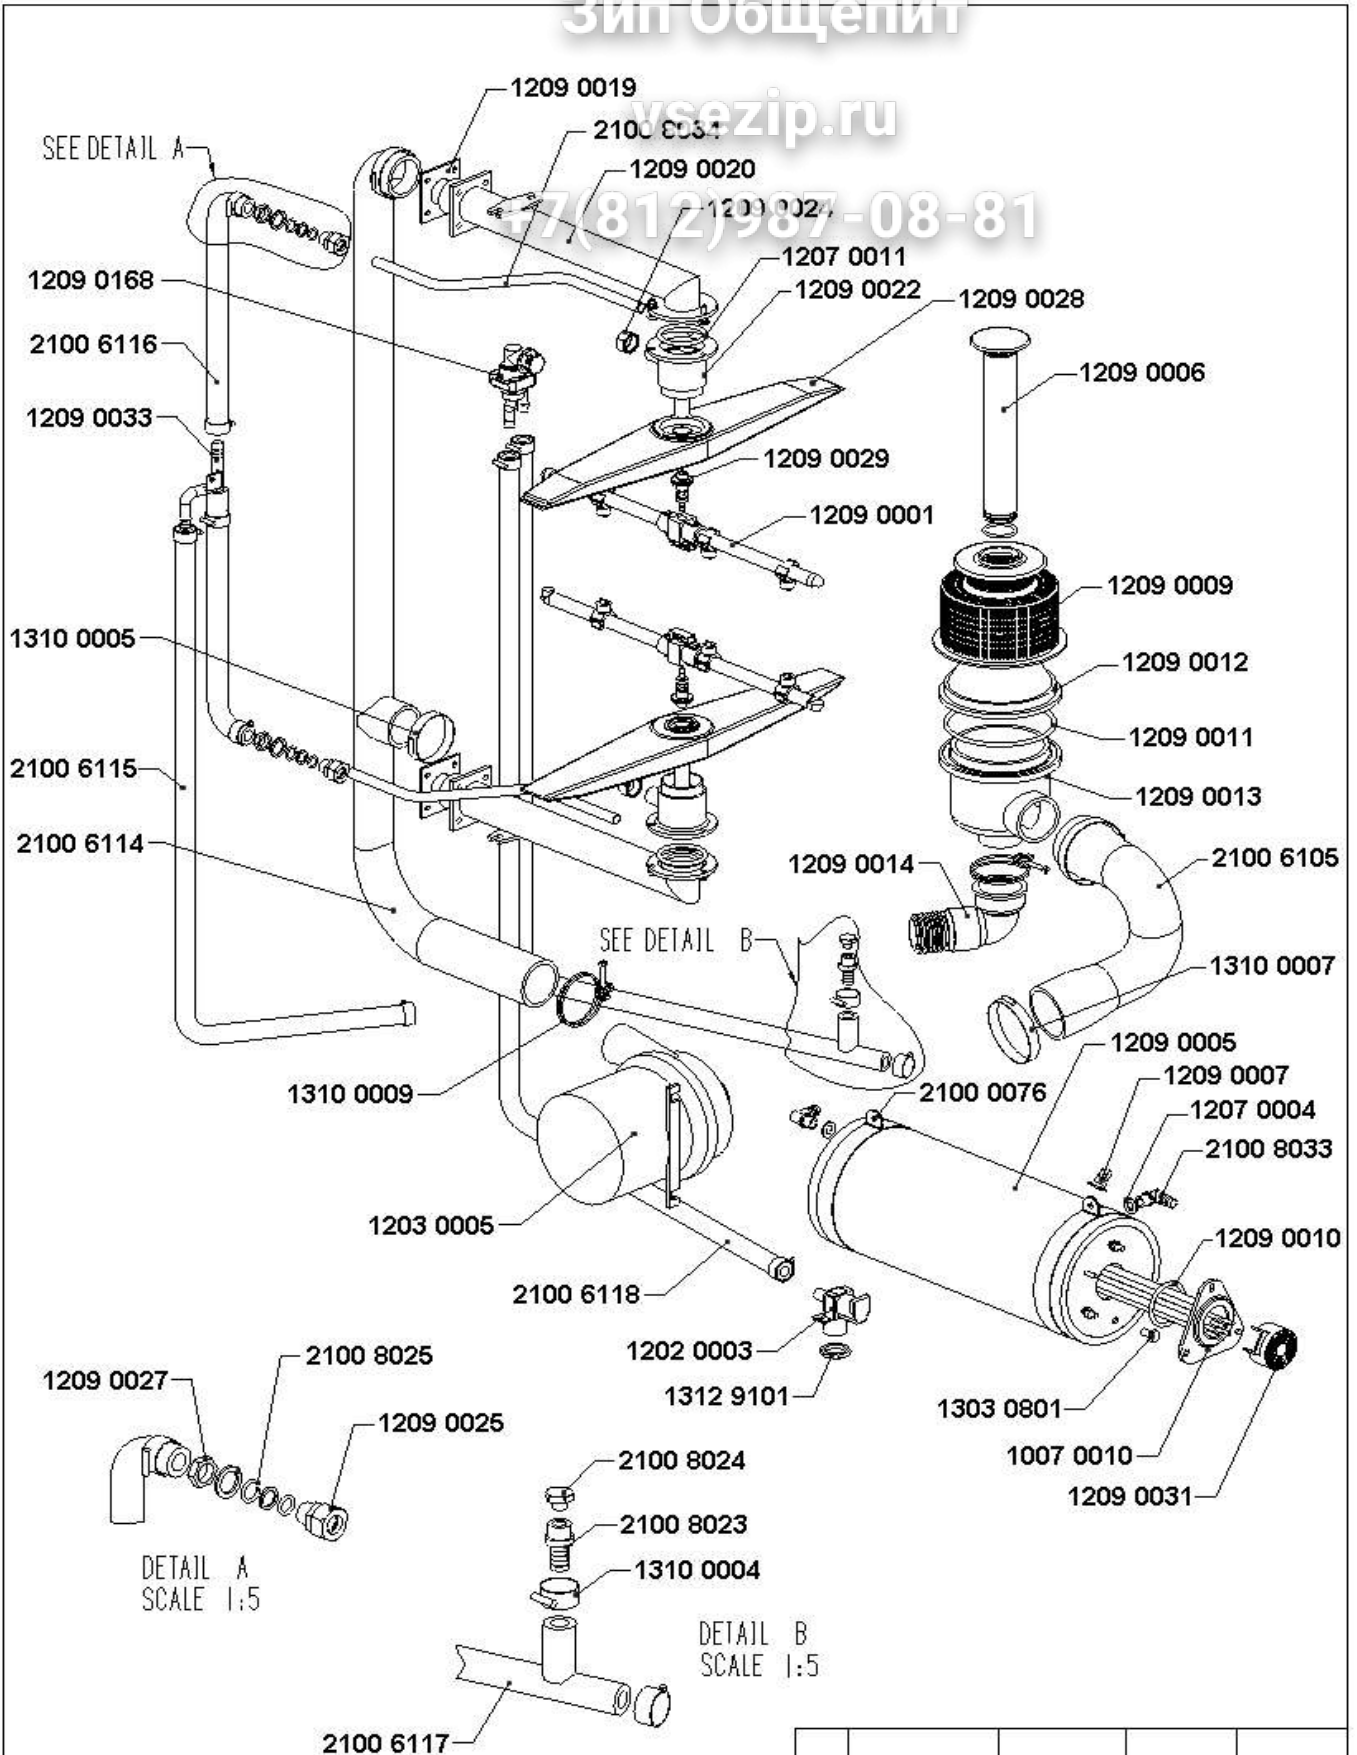

POZ	Değişiklik Revised No	Tarih Date	İsim Name	Kontrol Checked By

Cizen Drawn By	F.CAN	Tarih Date	Gereç Material	Ad.Gn.Tol
Kontrol Checked By	S.EKDİK	02.11.04		1
Ölçek Scale	BULAŞIK YIKAMA MAKİNASI / DISHWASHER			Stok Nr.
1/10	BYM165			Resim Nr.

INOXSAN	
MUTFAK SAHAYI VE TICARET A.Ş.	
1-157 / 001 10.005	
Stok Nr.	41100100
Resim Nr.