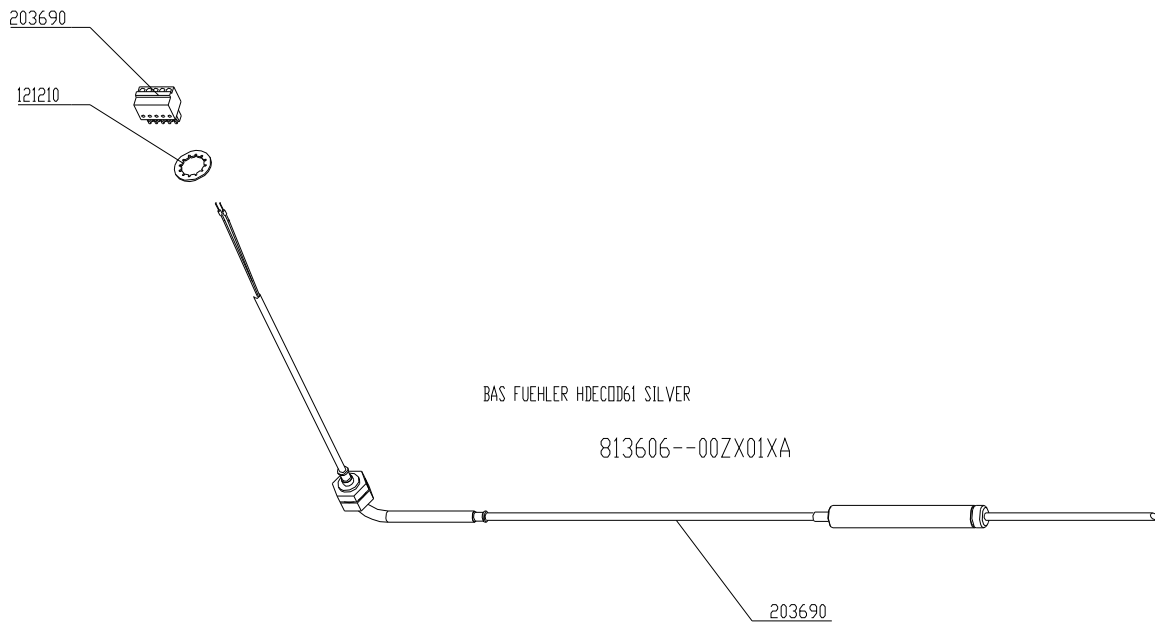

Core temperature probe HD6.x & HD10.x Silver2

+7(812)987-08-81