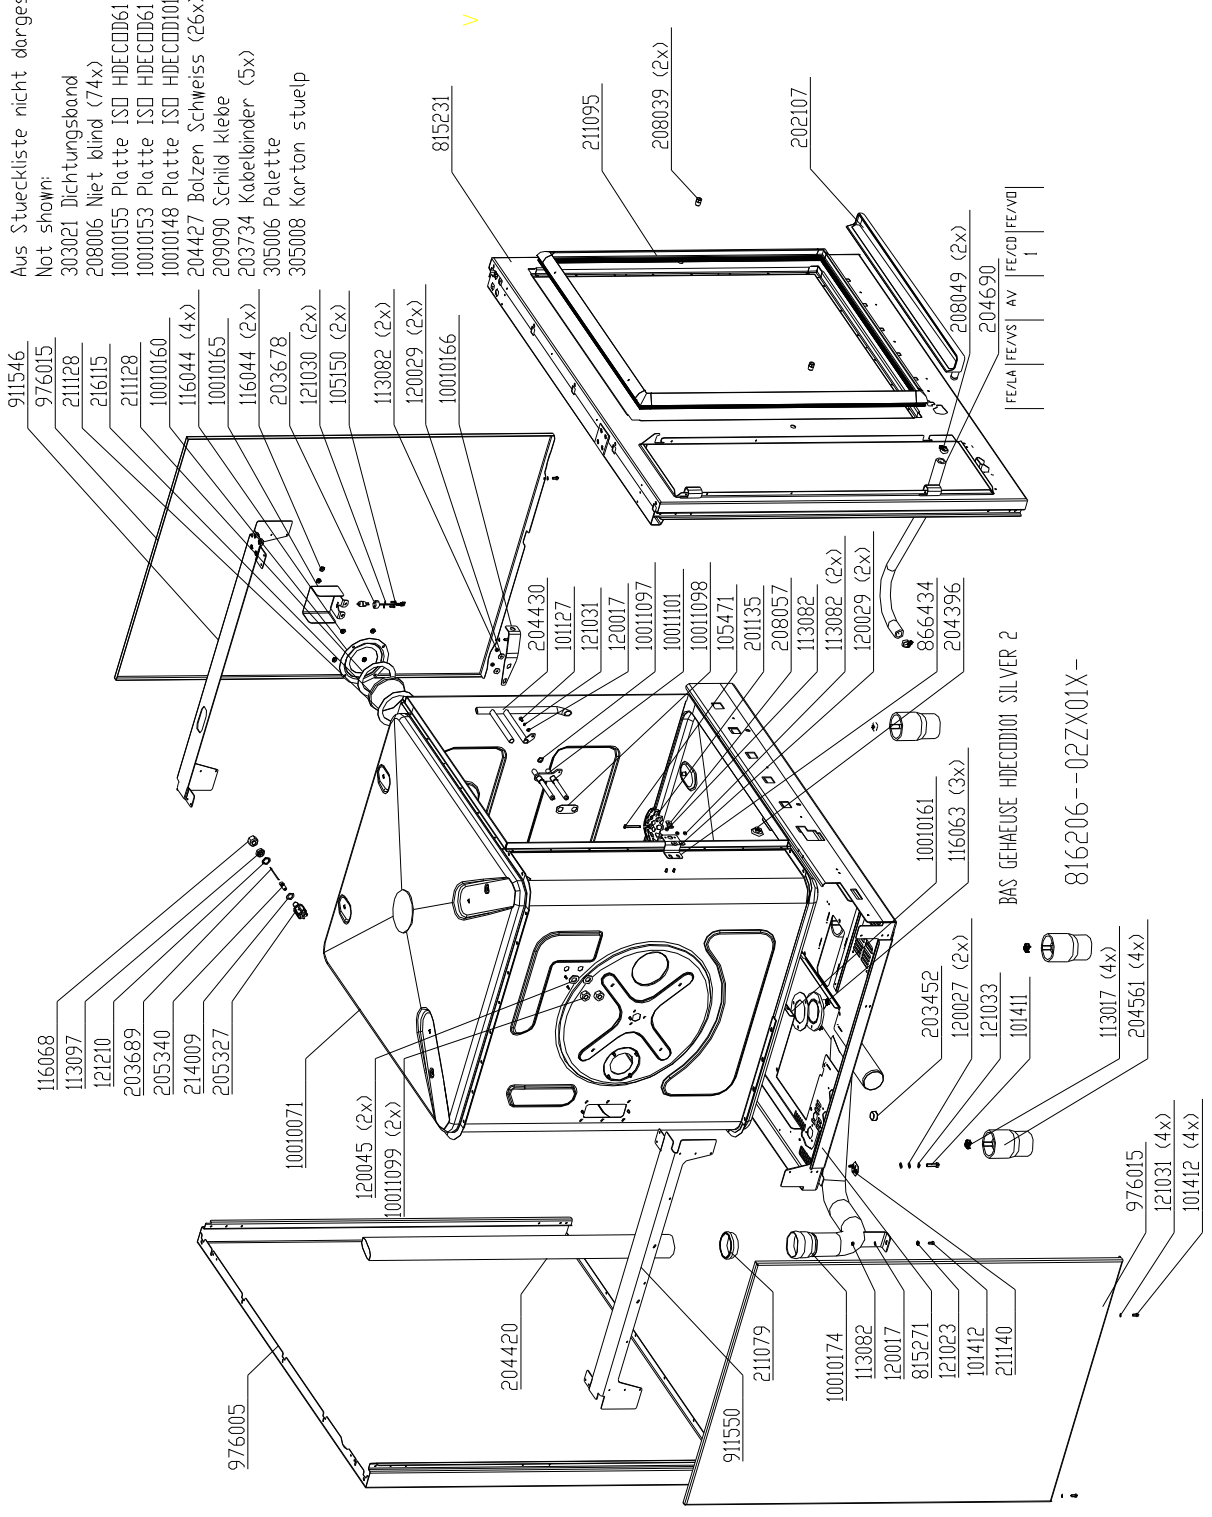

Chassis 10.x Electric Silver valid from S.N 11208883 (August 2011)

+7(812)987-08-81

Aus Stueckliste nicht dargestellt:
Not shown:

- 303021 Dichtungsband
- 208006 Niet blind (74x)
- 10010155 Platte ISD HDECDD61 Gehäusedeckel
- 10010153 Platte ISD HDECDD61 Boden
- 10010148 Platte ISD HDECDD101 Garraum
- 204427 Bolzen Schweiss (26x)
- 209090 Schild klebe
- 203734 Kabelbinder (5x)
- 305006 Palette
- 305008 Karton stuelp