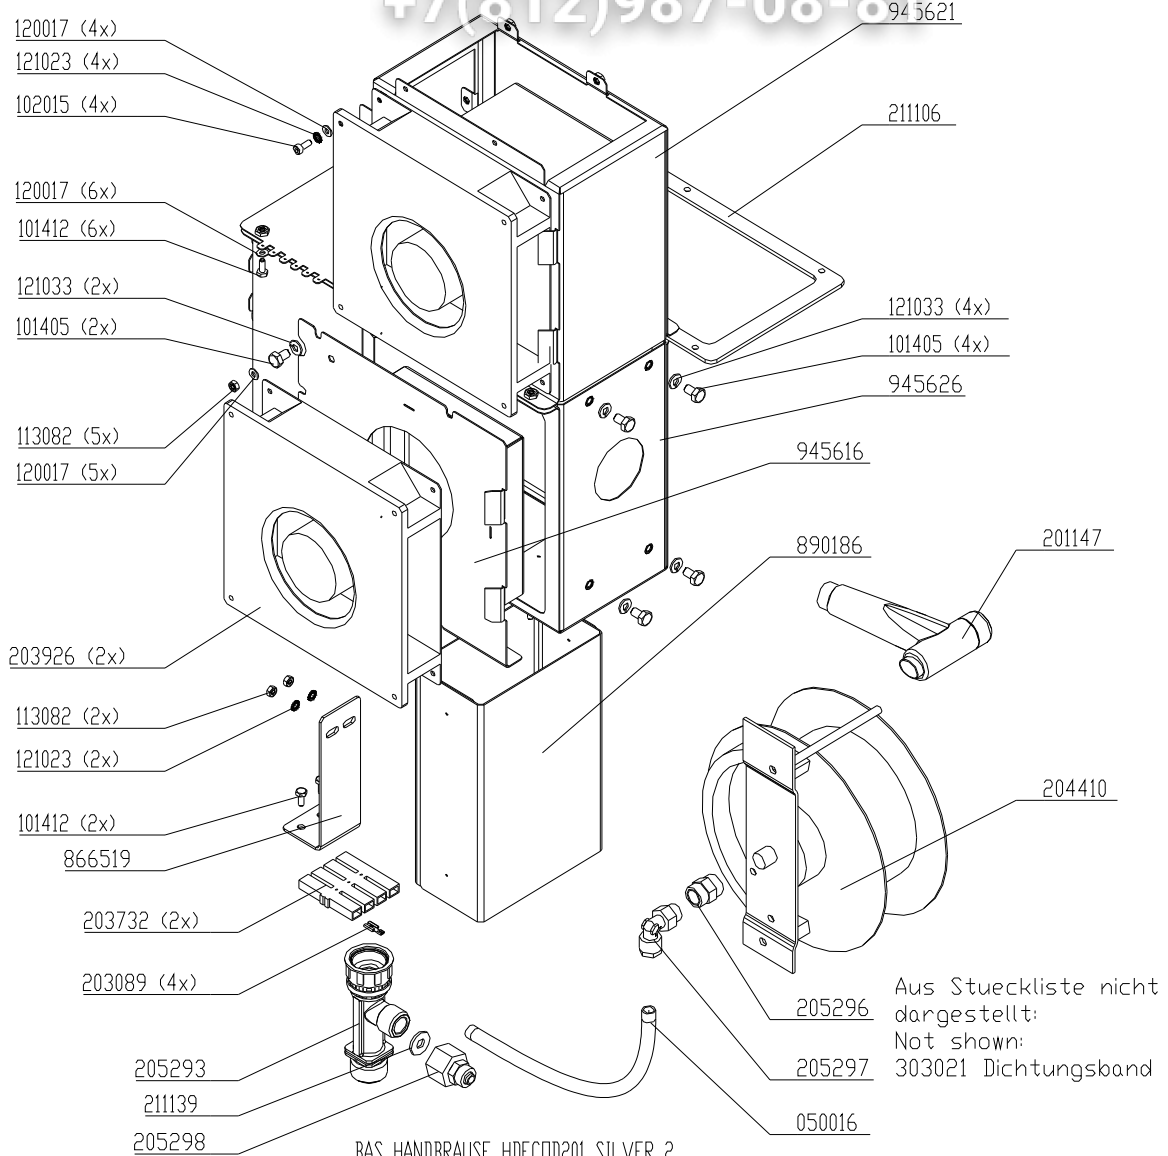

Supply air area 20.x (with hand shower) Silver2

+7(812)987-08-81

BAS HANDBRAUSE HDECOD201 SILVER 2
816386--00ZX01X-