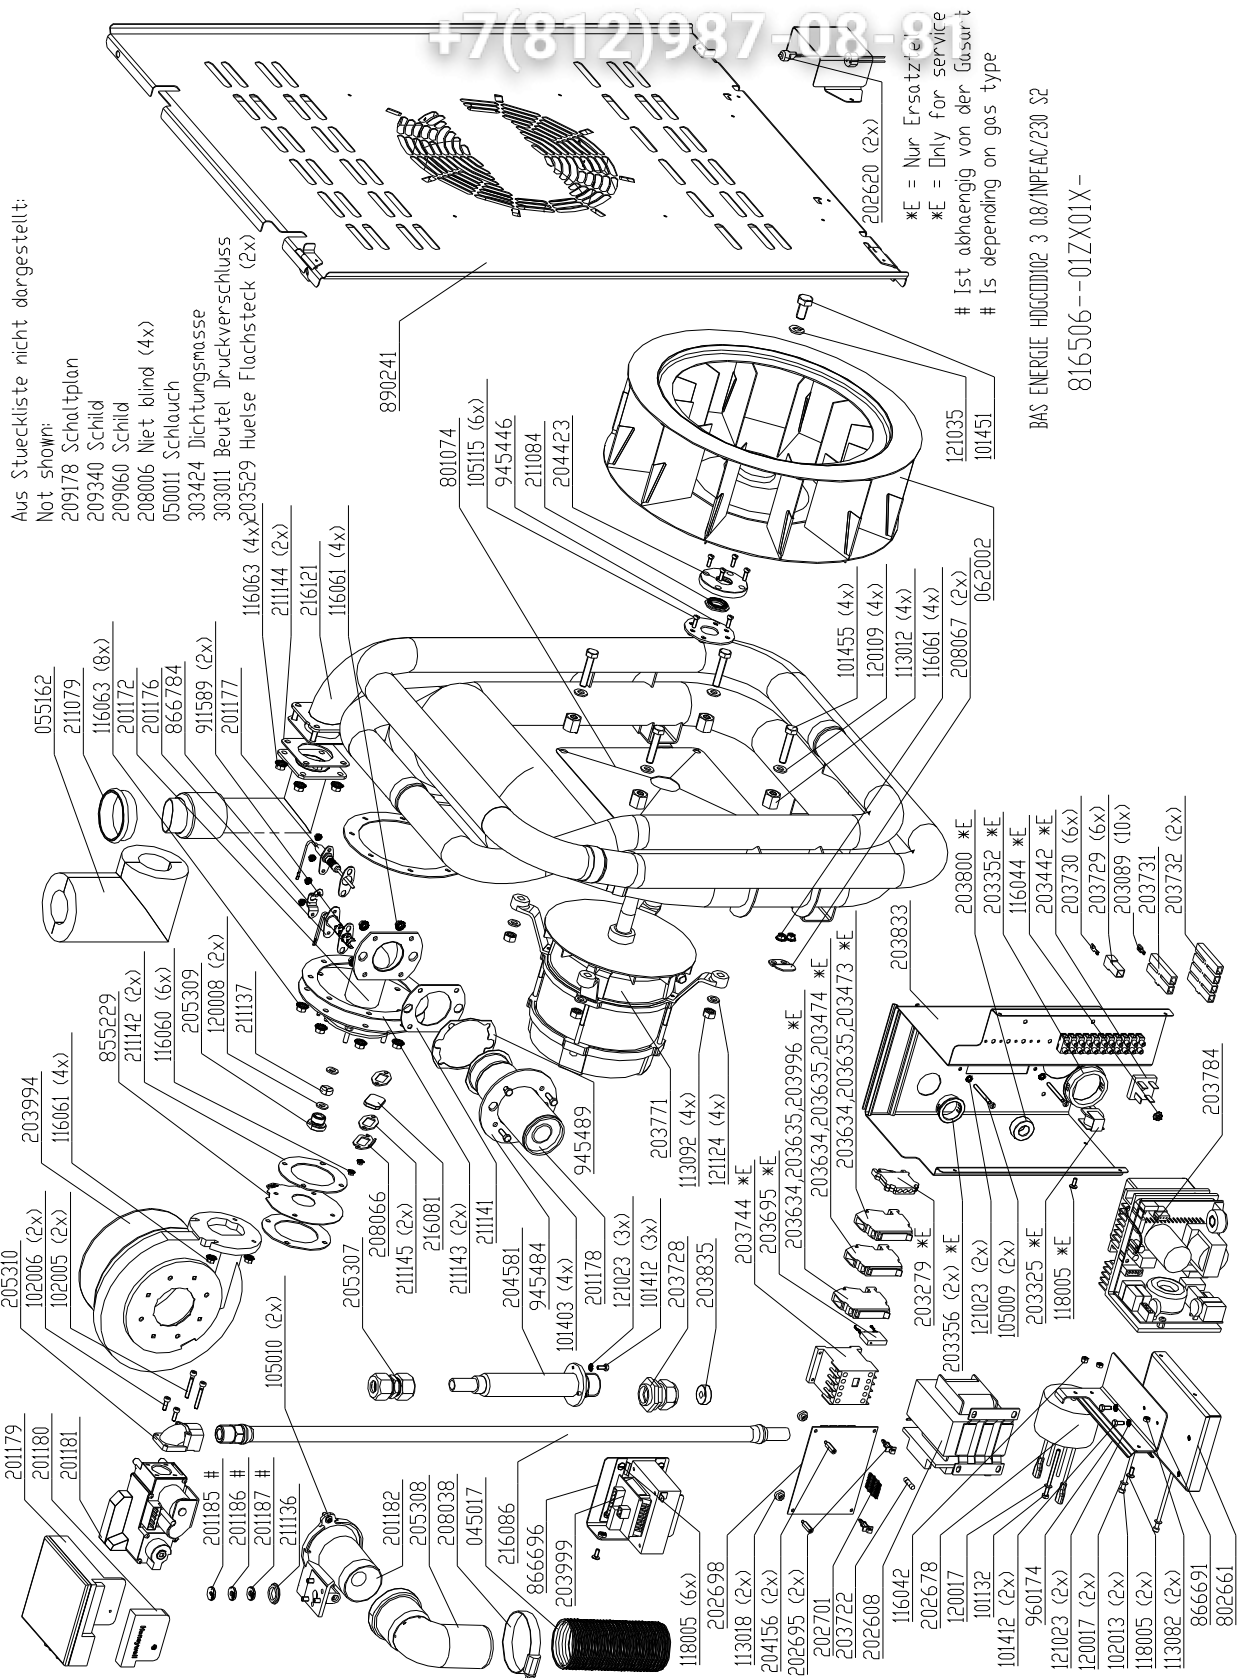

Gas assembly H102 Silver2

*E = Nur Ersatzteile
*E = Only for service
Ist abhaengig von der Gasart
Is depending on gas type
BAS ENERGIE HDCCDD102 3 08/INPEAC/230 S2
816506--01ZX01X--

Bis (until) S/N 08022075 (August2008) Transformator (transformer) #203818
Ab (from) 11210677 (August2011): #202620 → #203679