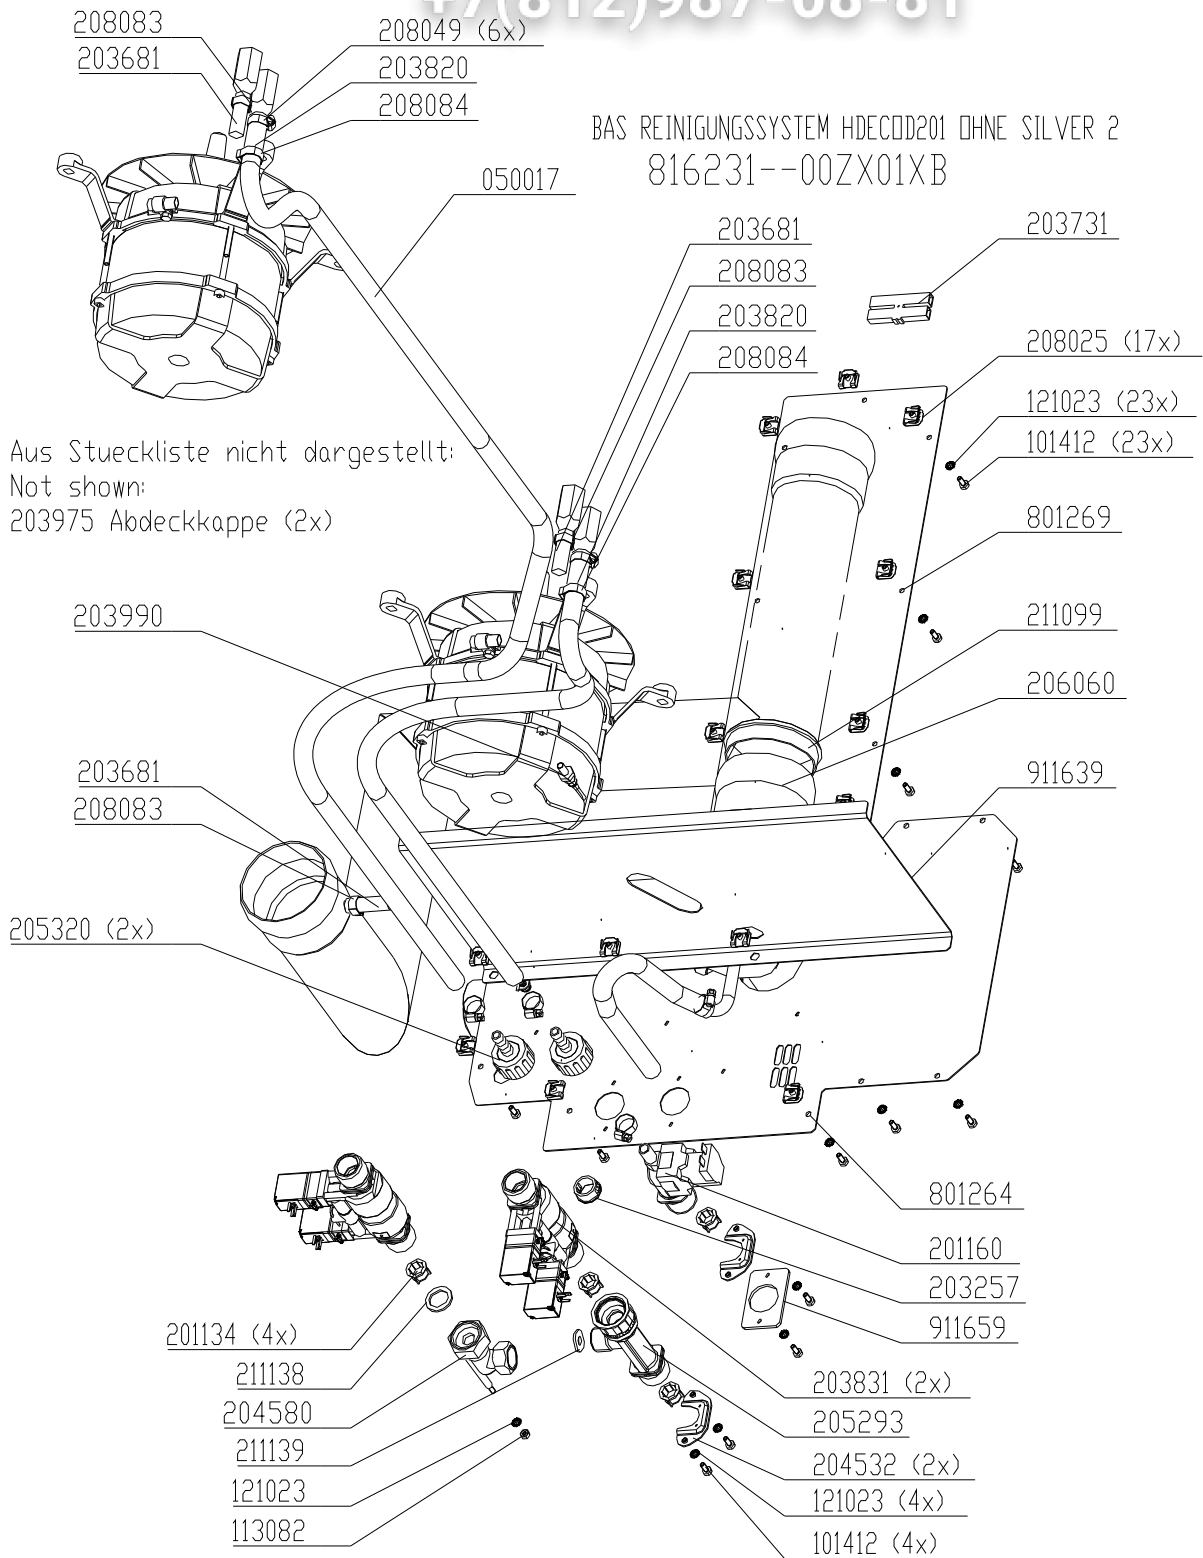

Water assembly without WaveClean HD20.x Silver2

+7(812)987-08-81