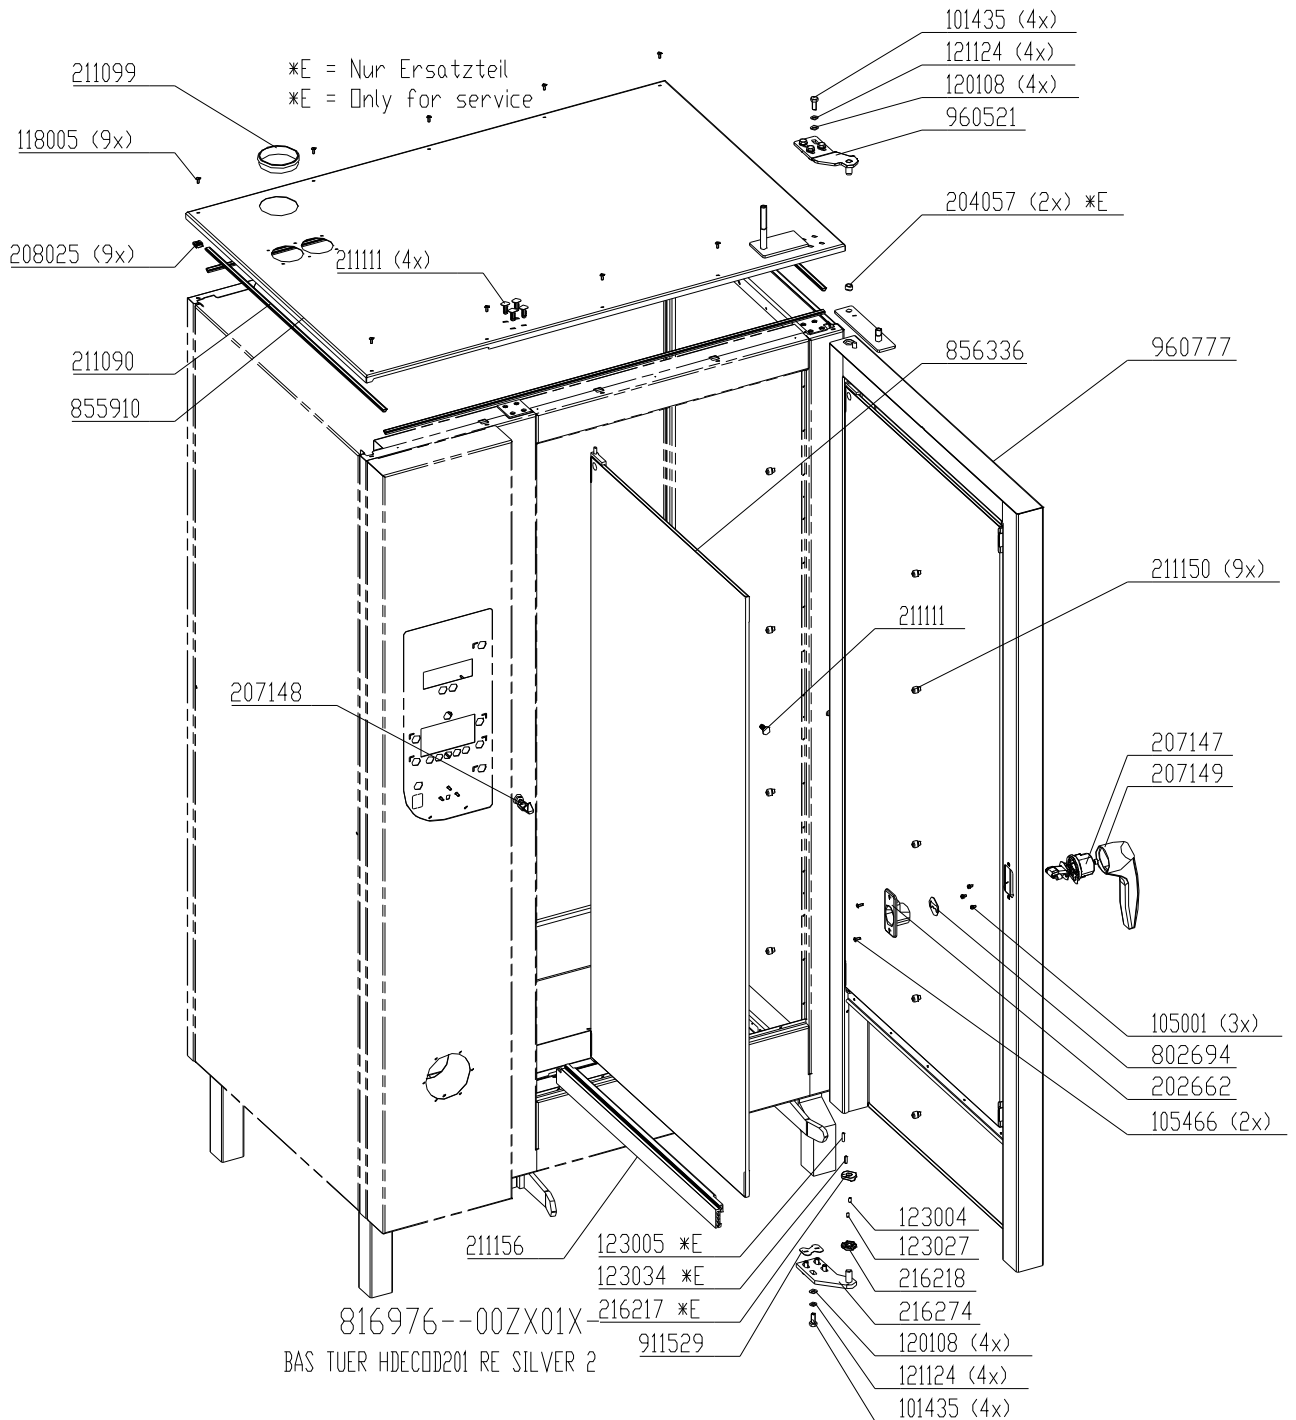

Chassis door area HD20.x electric, right hinged (double glazing)

+7(812)987-08-81