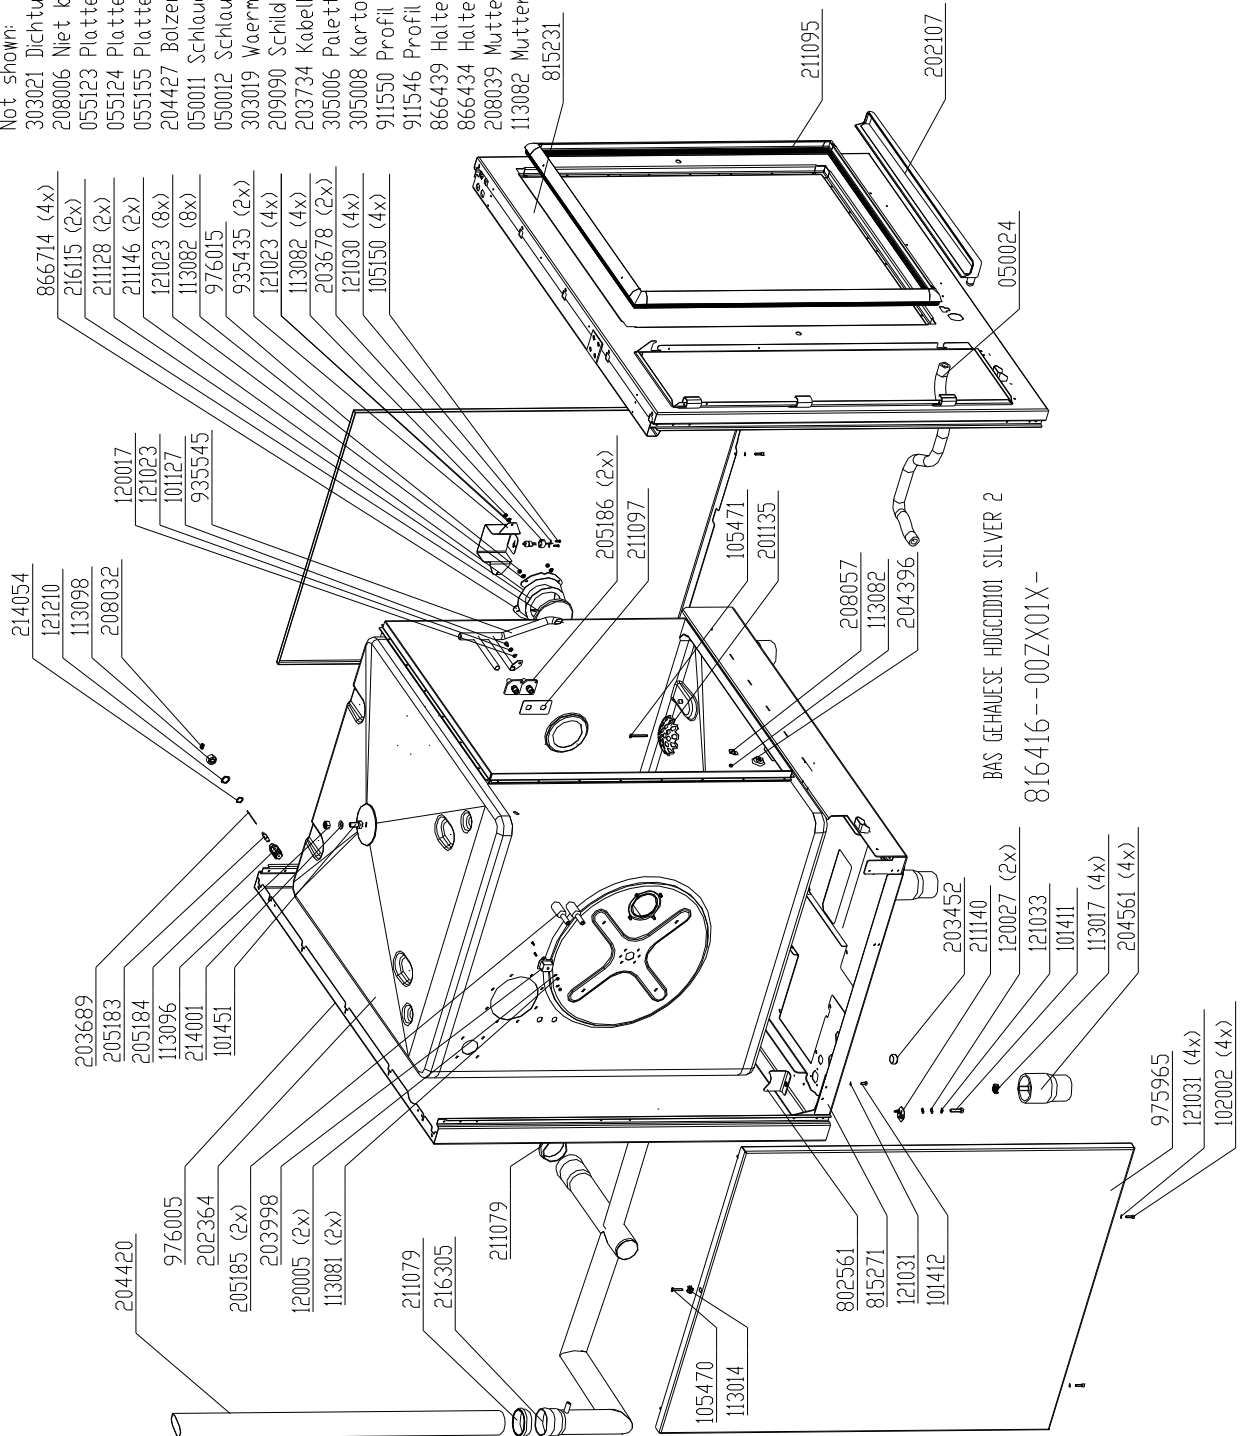

Chassis 10.x Gas Silver Variant US N 1210676 (August 2011)

+7(812)987-08-81

Aus Stueckliste nicht dargestellt:
Not shown:

- 303021 Dichtungsband
- 208006 Niet blind (74x)
- 055123 Platte ISO
- 055124 Platte ISO
- 055155 Platte ISO
- 204427 Bolzen Schweiss (26x)
- 050011 Schlauch Glasseide
- 050012 Schlauch Glasseide
- 303019 Waermeleitpaste
- 209090 Schild klebe
- 203734 Kabelbinder (5x)
- 305006 Palette
- 305008 Karton stueelp
- 911550 Profil links
- 911546 Profil rechts
- 866439 Halter
- 866434 Halter
- 208039 Mutter Blindniet (2x)
- 113082 Mutter 6kt M4 (4x)