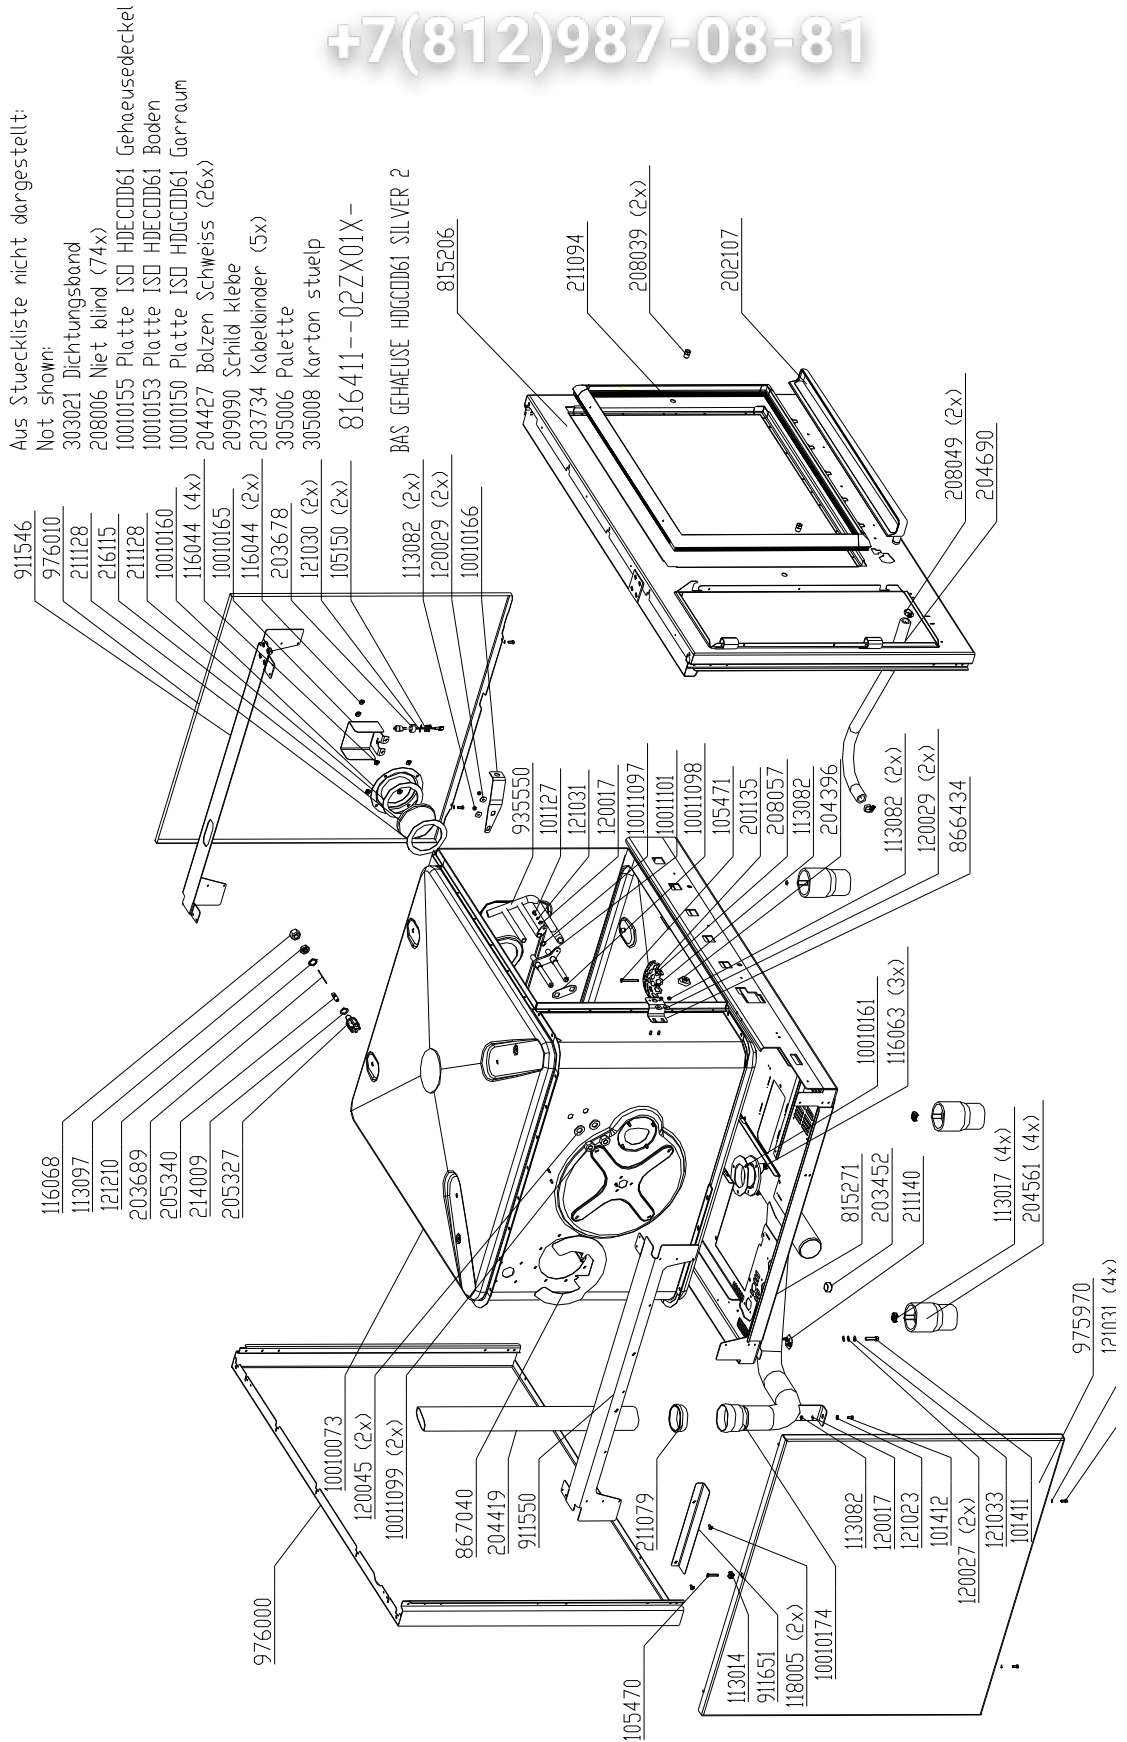

Chassis 6.x Gas Silver2 and from S.N 11209862 (August 2011)

+7(812)987-08-81