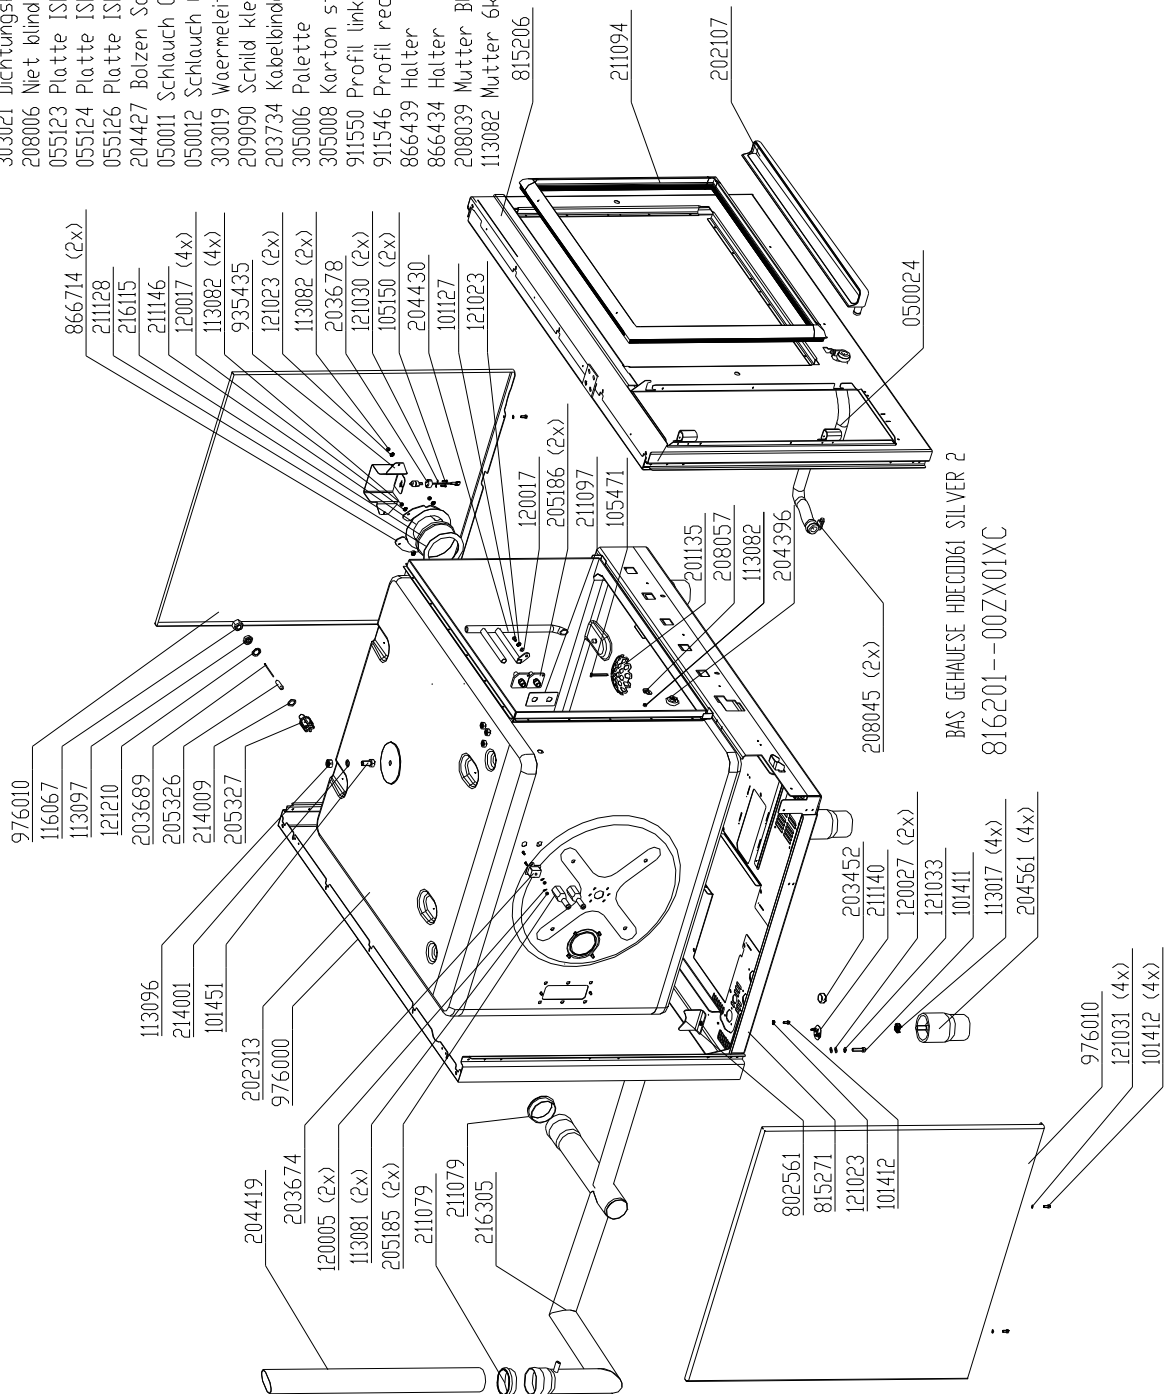

# Water assembly without WaveClean HD6.x & HD10.x Silver2

+7(812)987-08-81

**Chassis 6.x Electric Silver** Variant S N 1209574 (August 2011)

+7(812)987-08-81

Aus Stueckliste nicht dargestellt:

Not shown:

- 303021 Dichtungsband
- 208006 Niet blind (68x)
- 055123 Platte ISD
- 055124 Platte ISD
- 055126 Platte ISD
- 204427 Bolzen Schweiss (26x)
- 050011 Schlauch Glasseide
- 050012 Schlauch Glasseide
- 303019 Waermeleitpaste
- 209090 Schild klebe
- 203734 Kabelbinder (5x)
- 305006 Palette
- 305008 Karton stuelp
- 911550 Profil links
- 911546 Profil rechts
- 866439 Halter
- 866434 Halter
- 208039 Mutter Blindniet (2x)
- 113082 Mutter 6kt M4 (4x)