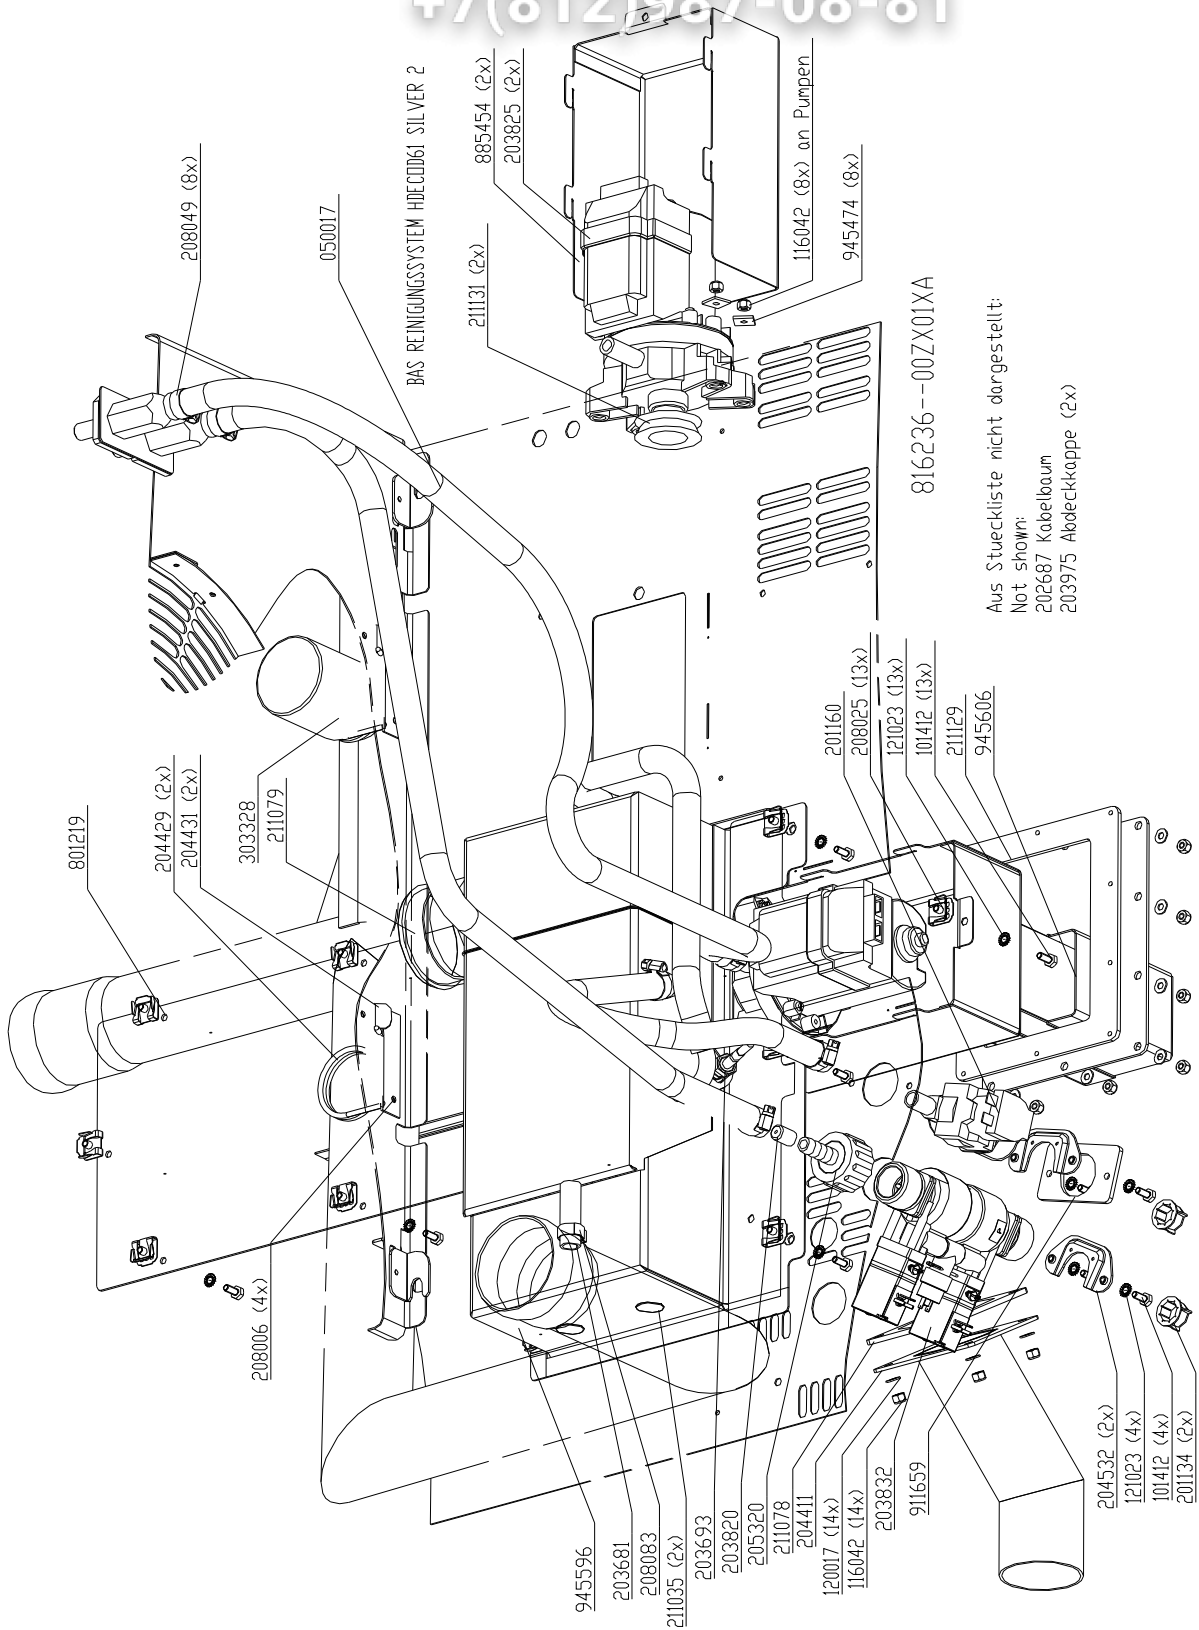

+7(812)987-08-81

Supply air area 6.x & 10.x (with hand shower) Silver2

+7(812)987-08-81

Water assembly with WaveClean 50 Hz HD6.x & HD10.x Silver2

+7(812)987-08-81

Aus Stueckliste nicht dargestellt:  
 Not shown:  
 202687 Kabelbaum  
 203975 Abdeckkappe (2x)