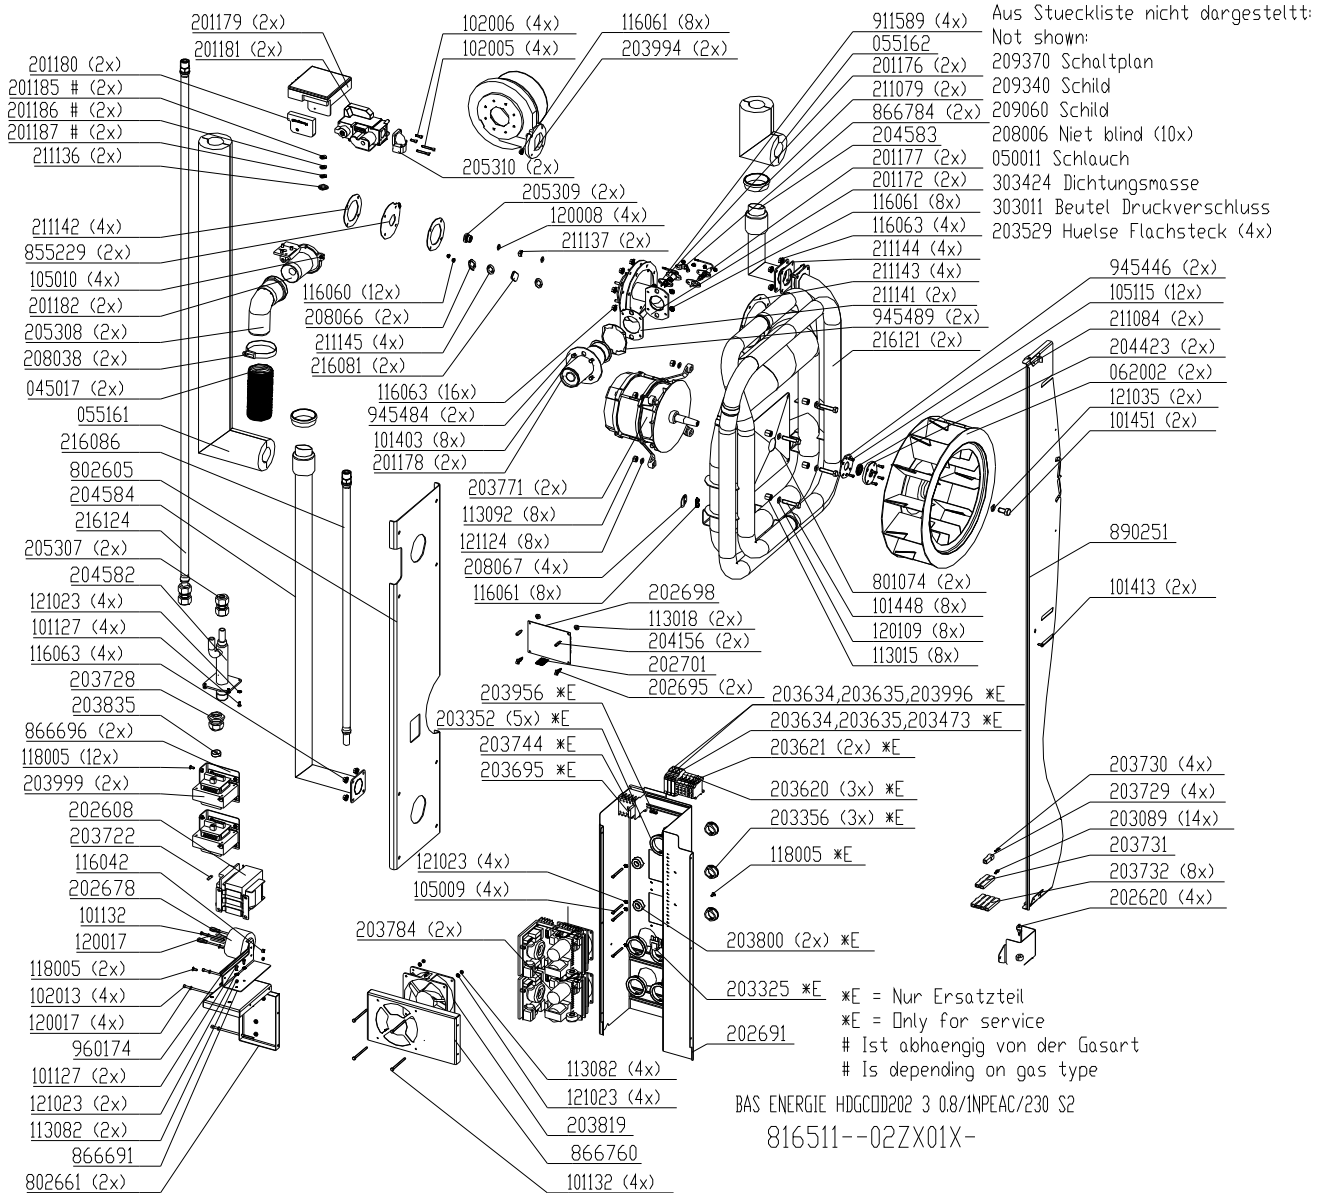

Gas assembly HD202 Silver2

+7(812)987-08-81

Bis (until) S/N 08022075 (August2008) Transformator (transformer) #203818
Ab (from) S/N 11212226 (Oktober / October 2011): #202620 → #203679