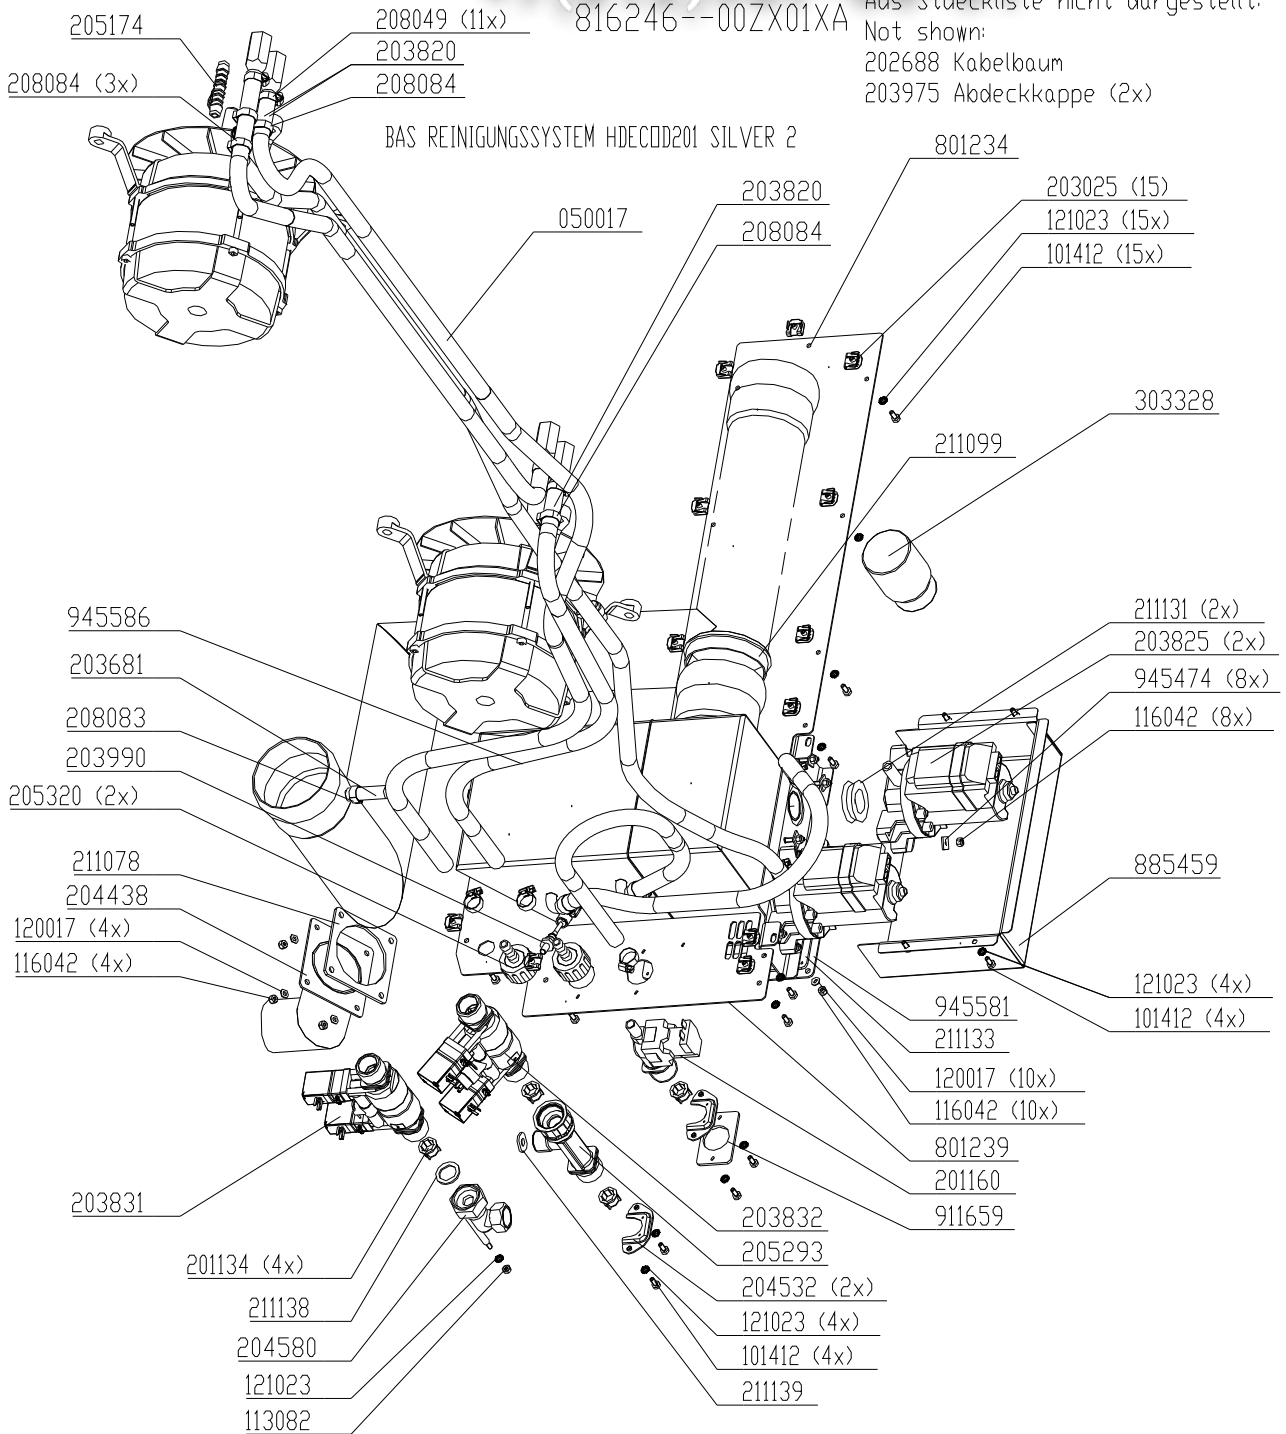

Water assembly with WaveClean 50Hz HD20.x Silver2

+7(812)987-08-81

816246--00ZX01XA

Aus Stueckliste nicht dargestellt:
Not shown:
202688 Kabelbaum
203975 Abdeckkappe (2x)