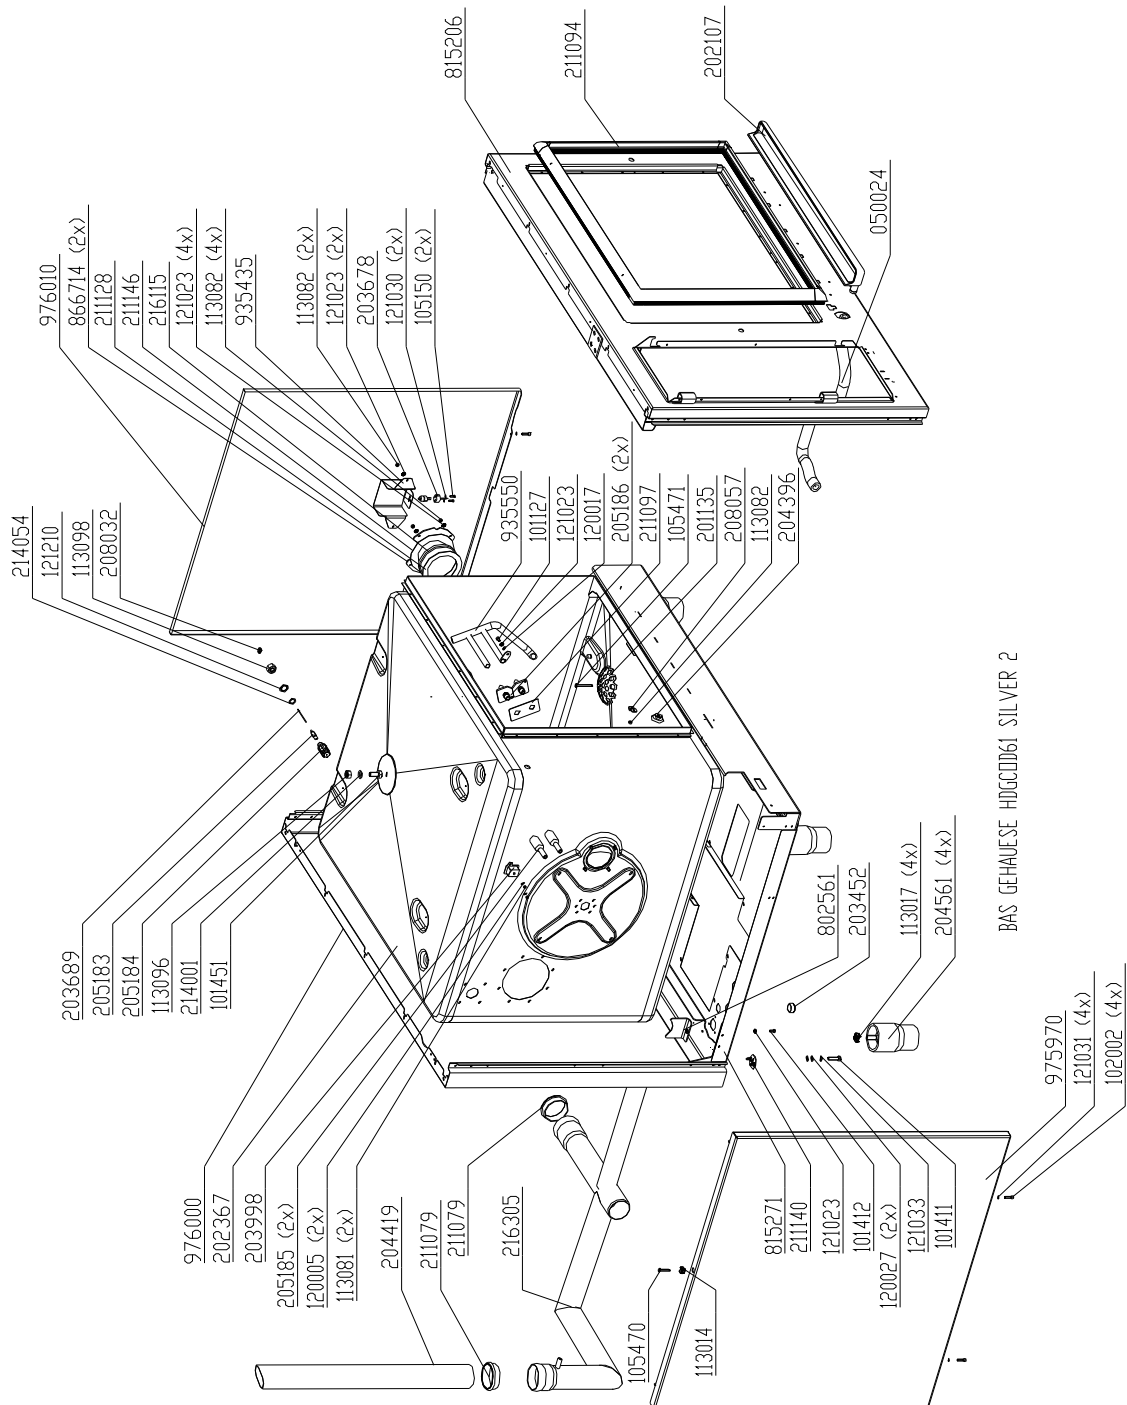

Chassis 6.x Gas Silver2 and until S/N 11209861 (August 2011)

+7(812)987-08-81

Aus Stueckliste nicht dargestellt:
Not shown:

- 303021 Dichtungsbund
- 208006 Niet blind (74x)
- 055123 Platte ISO
- 055124 Platte ISO
- 055163 Platte ISO
- 204427 Bolzen Schweiss (26x)
- 050011 Schlauch Glasseide
- 050012 Schlauch Glasseide
- 303019 Waermeleitpaste
- 209090 Schild-Klebe
- 203734 Kabelbinder (5x)
- 305006 Palette
- 305008 Karton stuelp
- 911550 Profil links
- 911546 Profil rechts
- 866439 Halter
- 866434 Halter
- 208039 Mutter Blindniet (2x)
- 113082 Mutter 6kt M4 (4x)