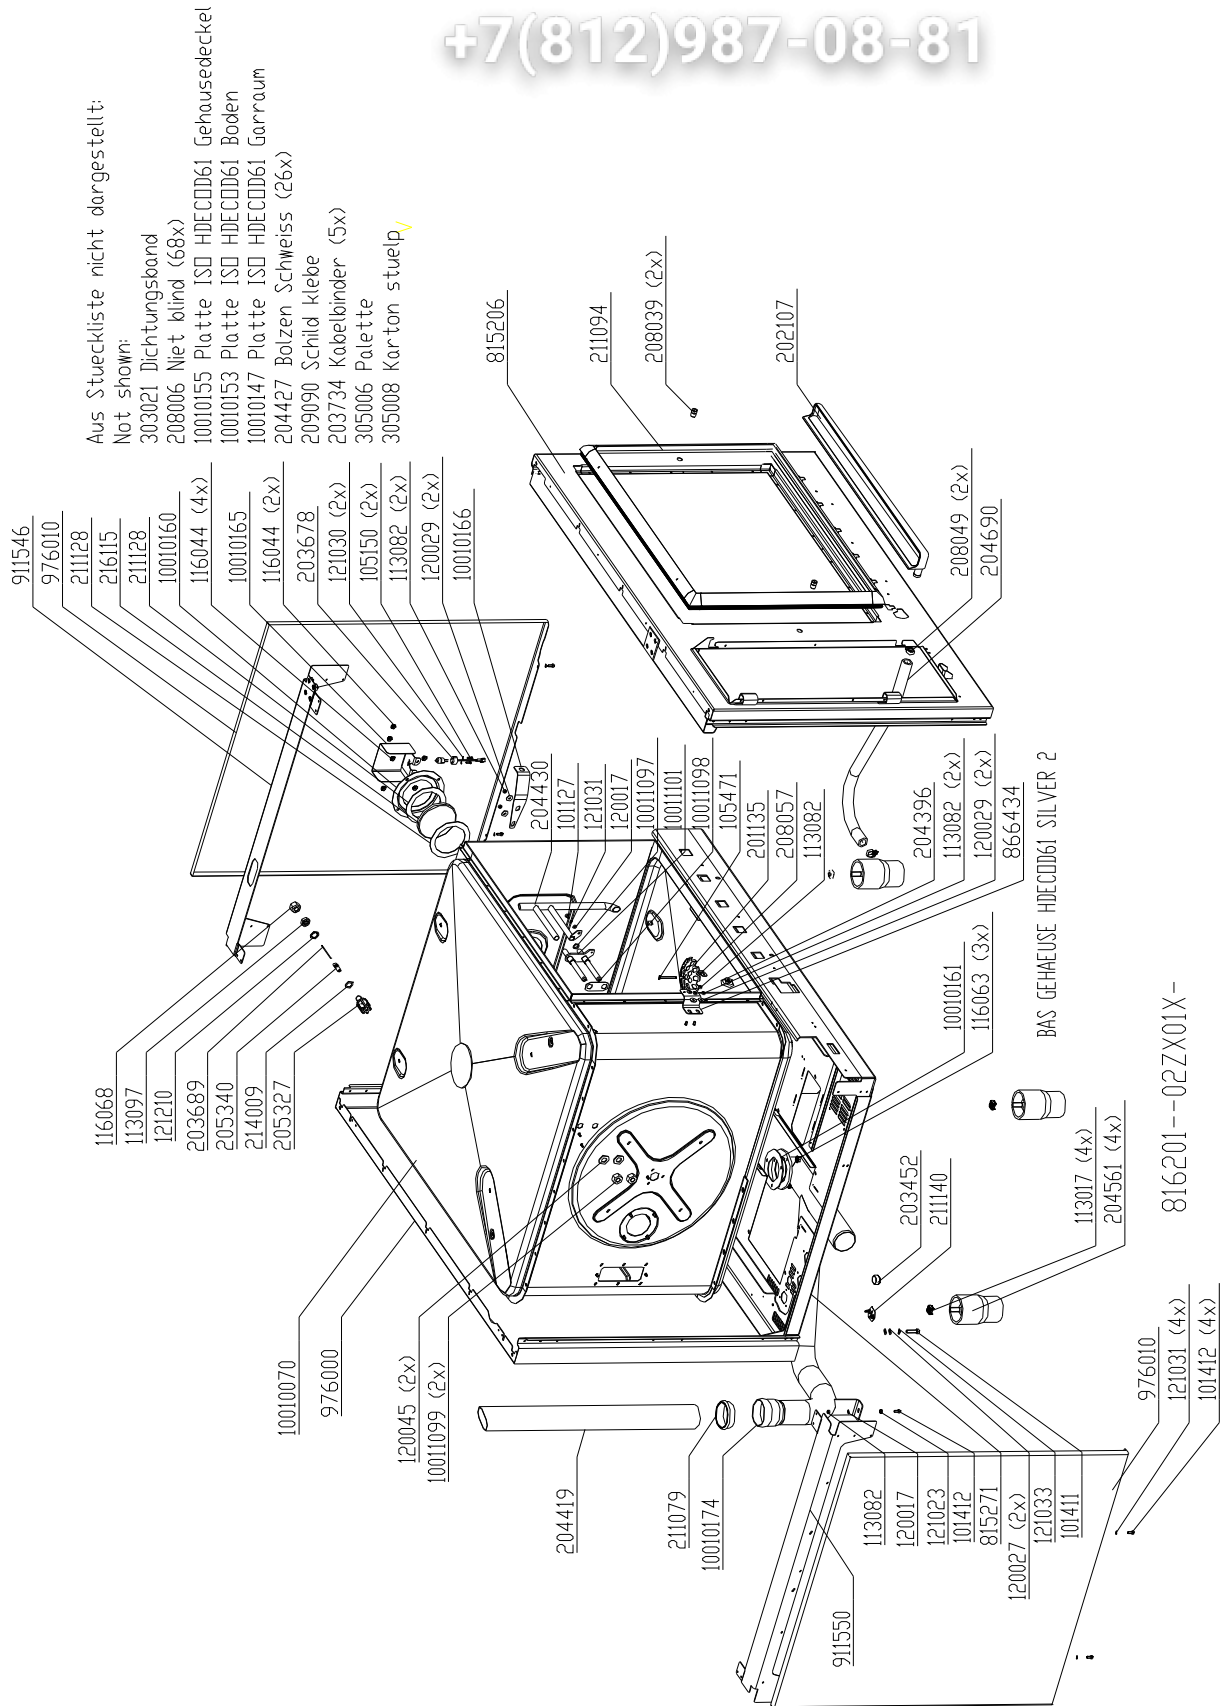

**Chassis 6.x Electric Silver** valid from S.N. 11209575 (August 2011)

+7(812)987-08-81

Aus Stueckliste nicht dargestellt:

Not shown:

- 303021 Dichtungsbund
- 208006 Niet blind (68x)
- 10010155 Platte ISO HDECDD61 Gehausedeckel
- 10010153 Platte ISO HDECDD61 Boden
- 10010147 Platte ISO HDECDD61 Garraum
- 204427 Bolzen Schweiß (26x)
- 209090 Schild klebe
- 203734 Kabelbinder (5x)
- 305006 Palette
- 305008 Karton stueelp