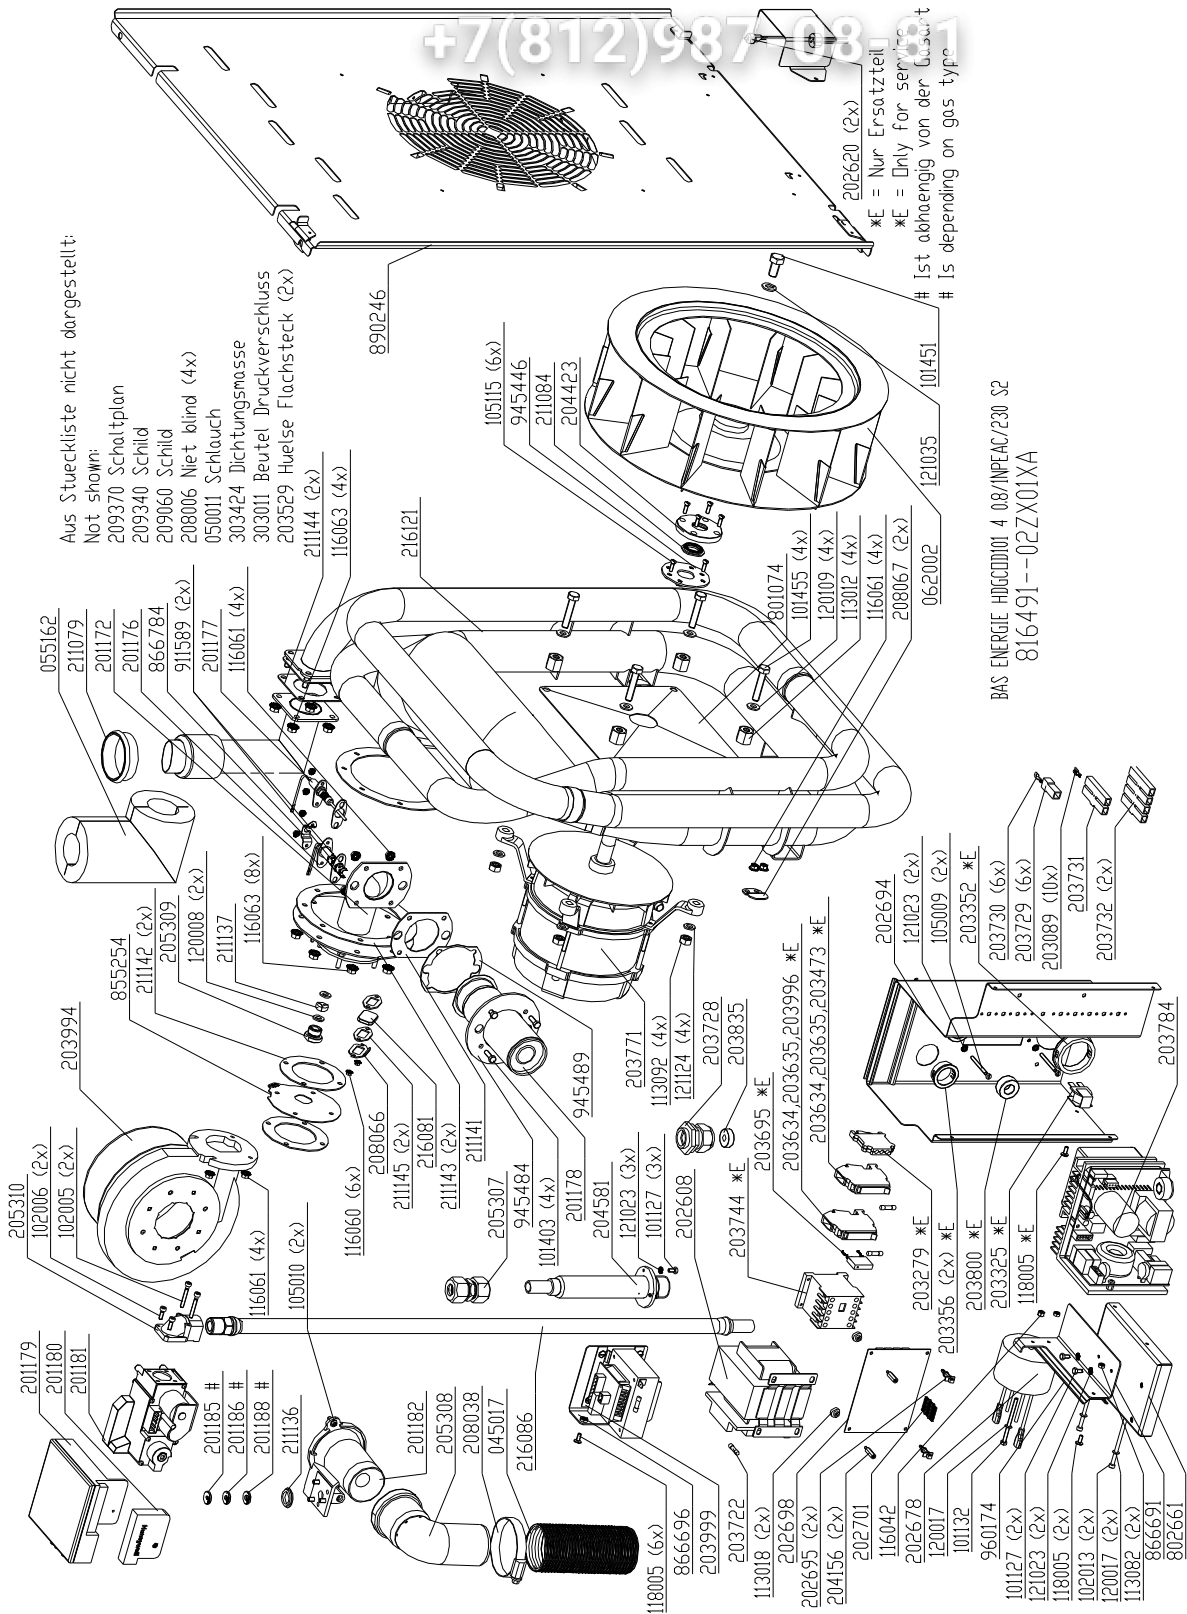

Gas assembly H10p Silver2

Bis (until) S/N 08022075 (August2008) Transformator (transformer) #203818

Bis (until) S/N 09020157: #216085 ersetzt durch (replaced by) #216121 & # 855254. Es müssen beide Teile ersetzt werden (Both parts must be replaced)!

Ab (from) 11210677 (August2011): #202620 → #203679