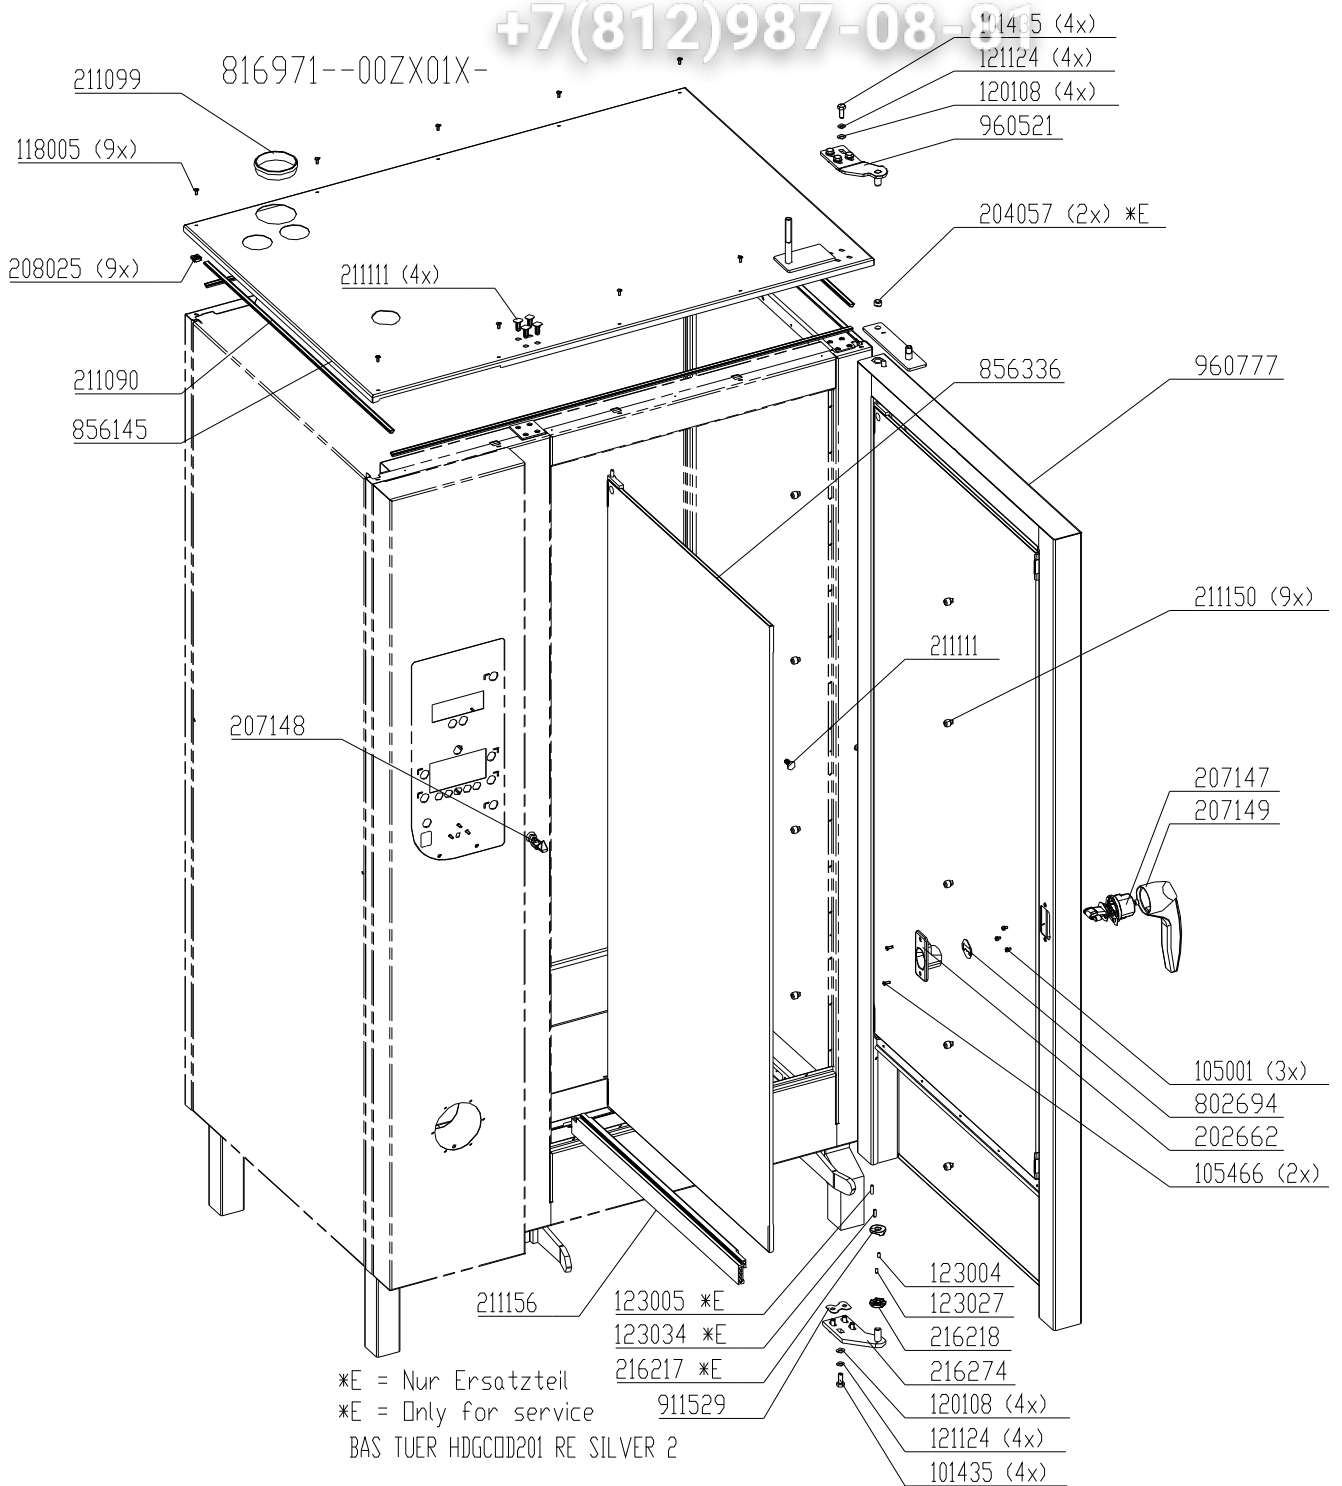

Chassis door area HD20.x gas, right hinged (double glazing)