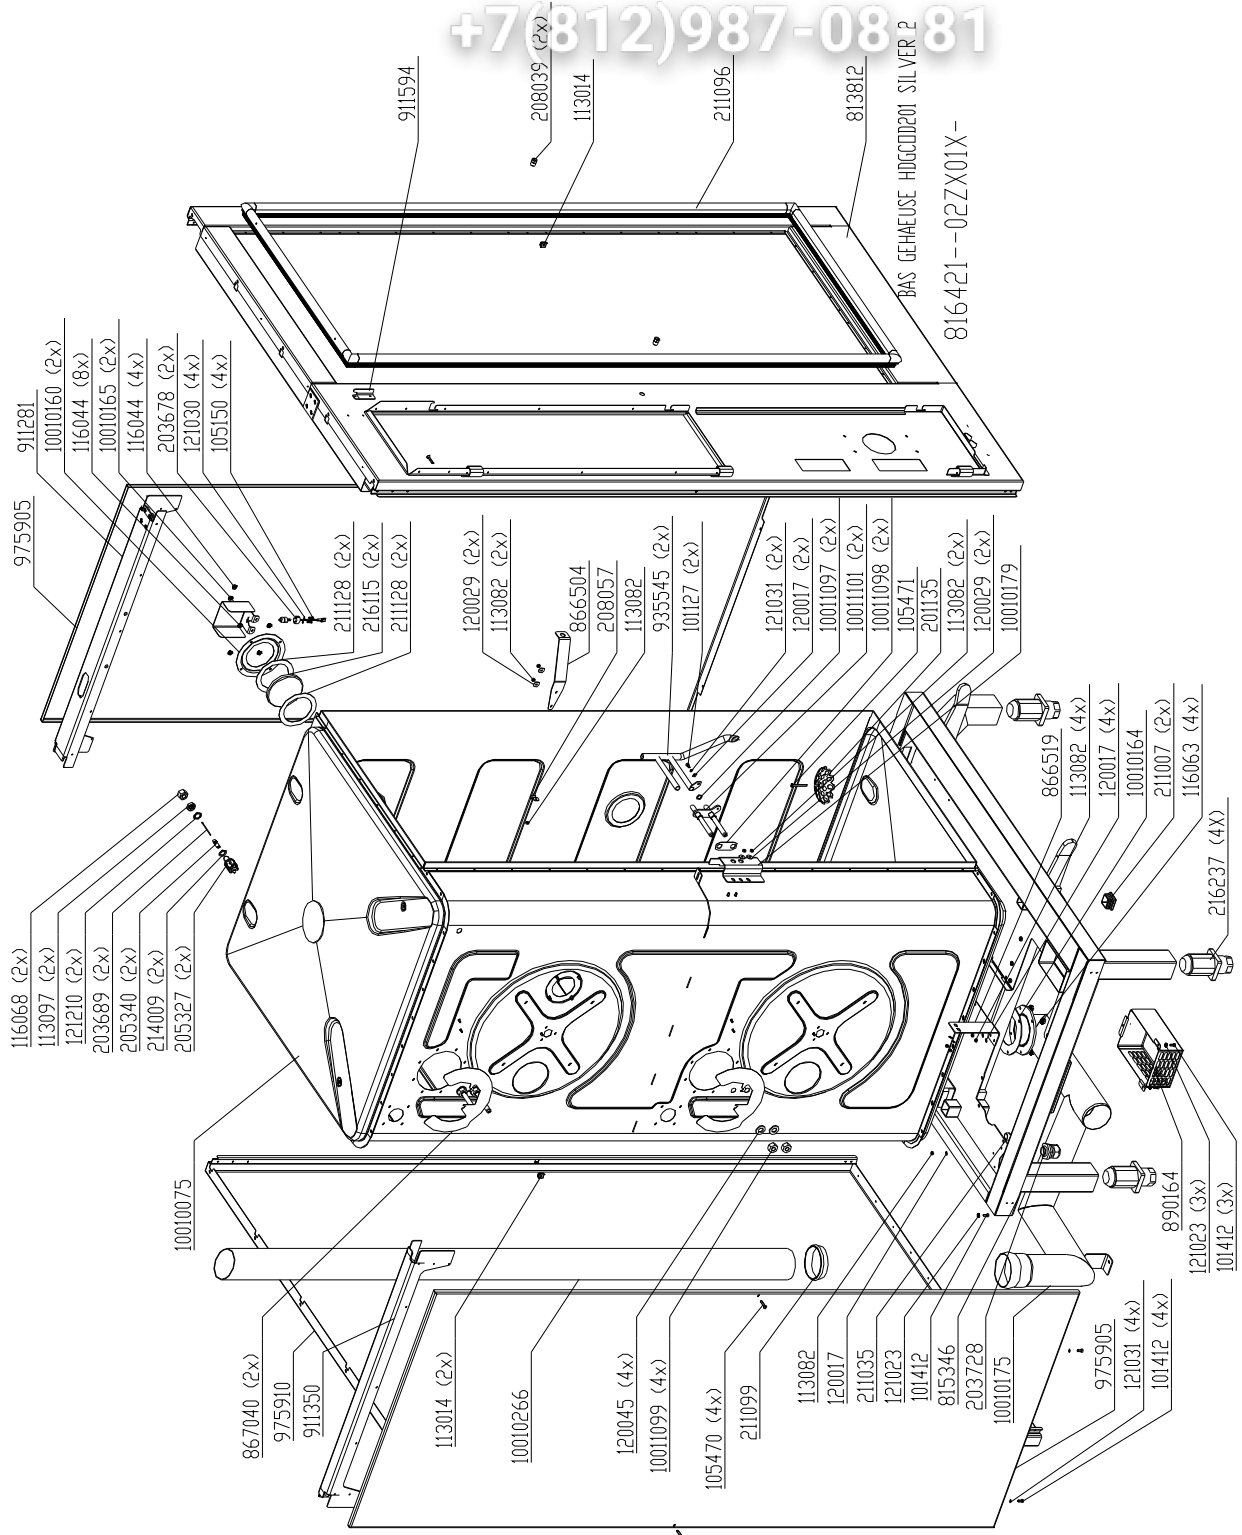

Chassis 20.x Gas Silver2 Part from S/N 212226 (October 2011)