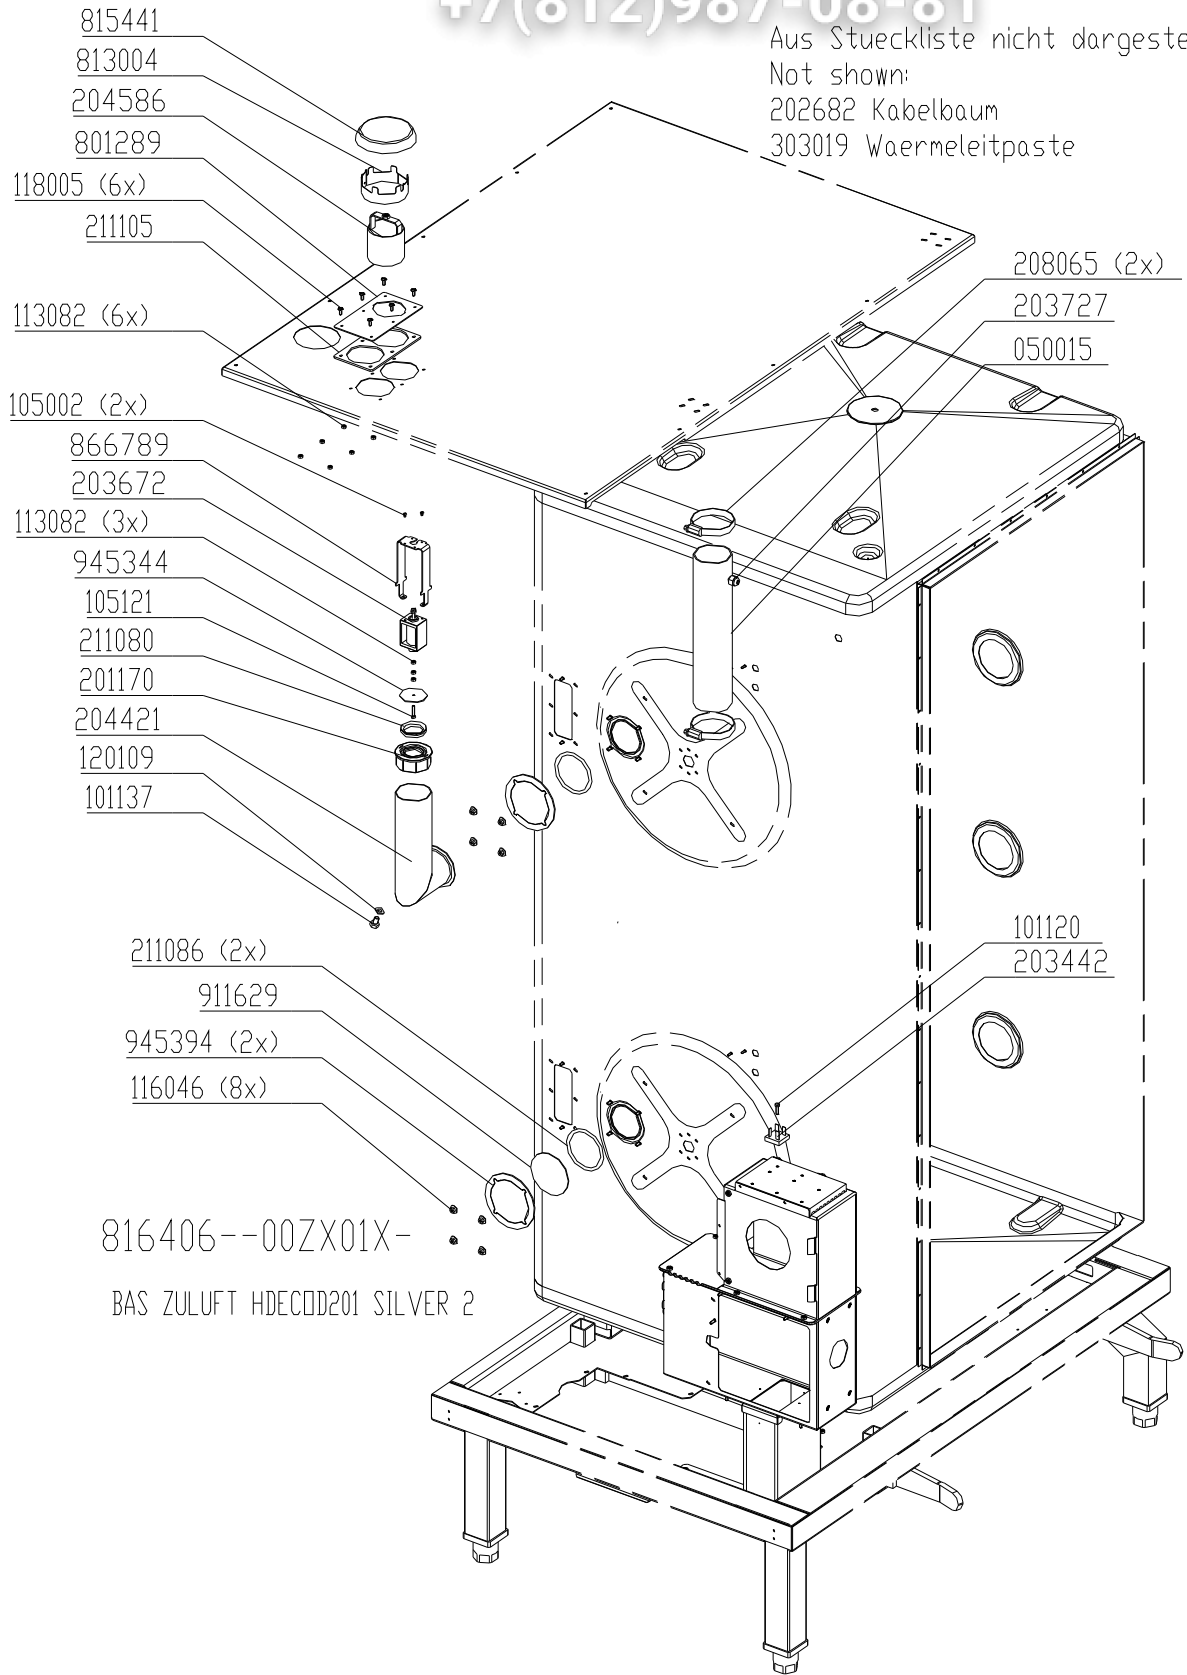

Fresh air assembly 20x Silver2

+7(812)987-08-81

Aus Stueckliste nicht dargestellt:
Not shown:
202682 Kabelbaum
303019 Waermeleitpaste