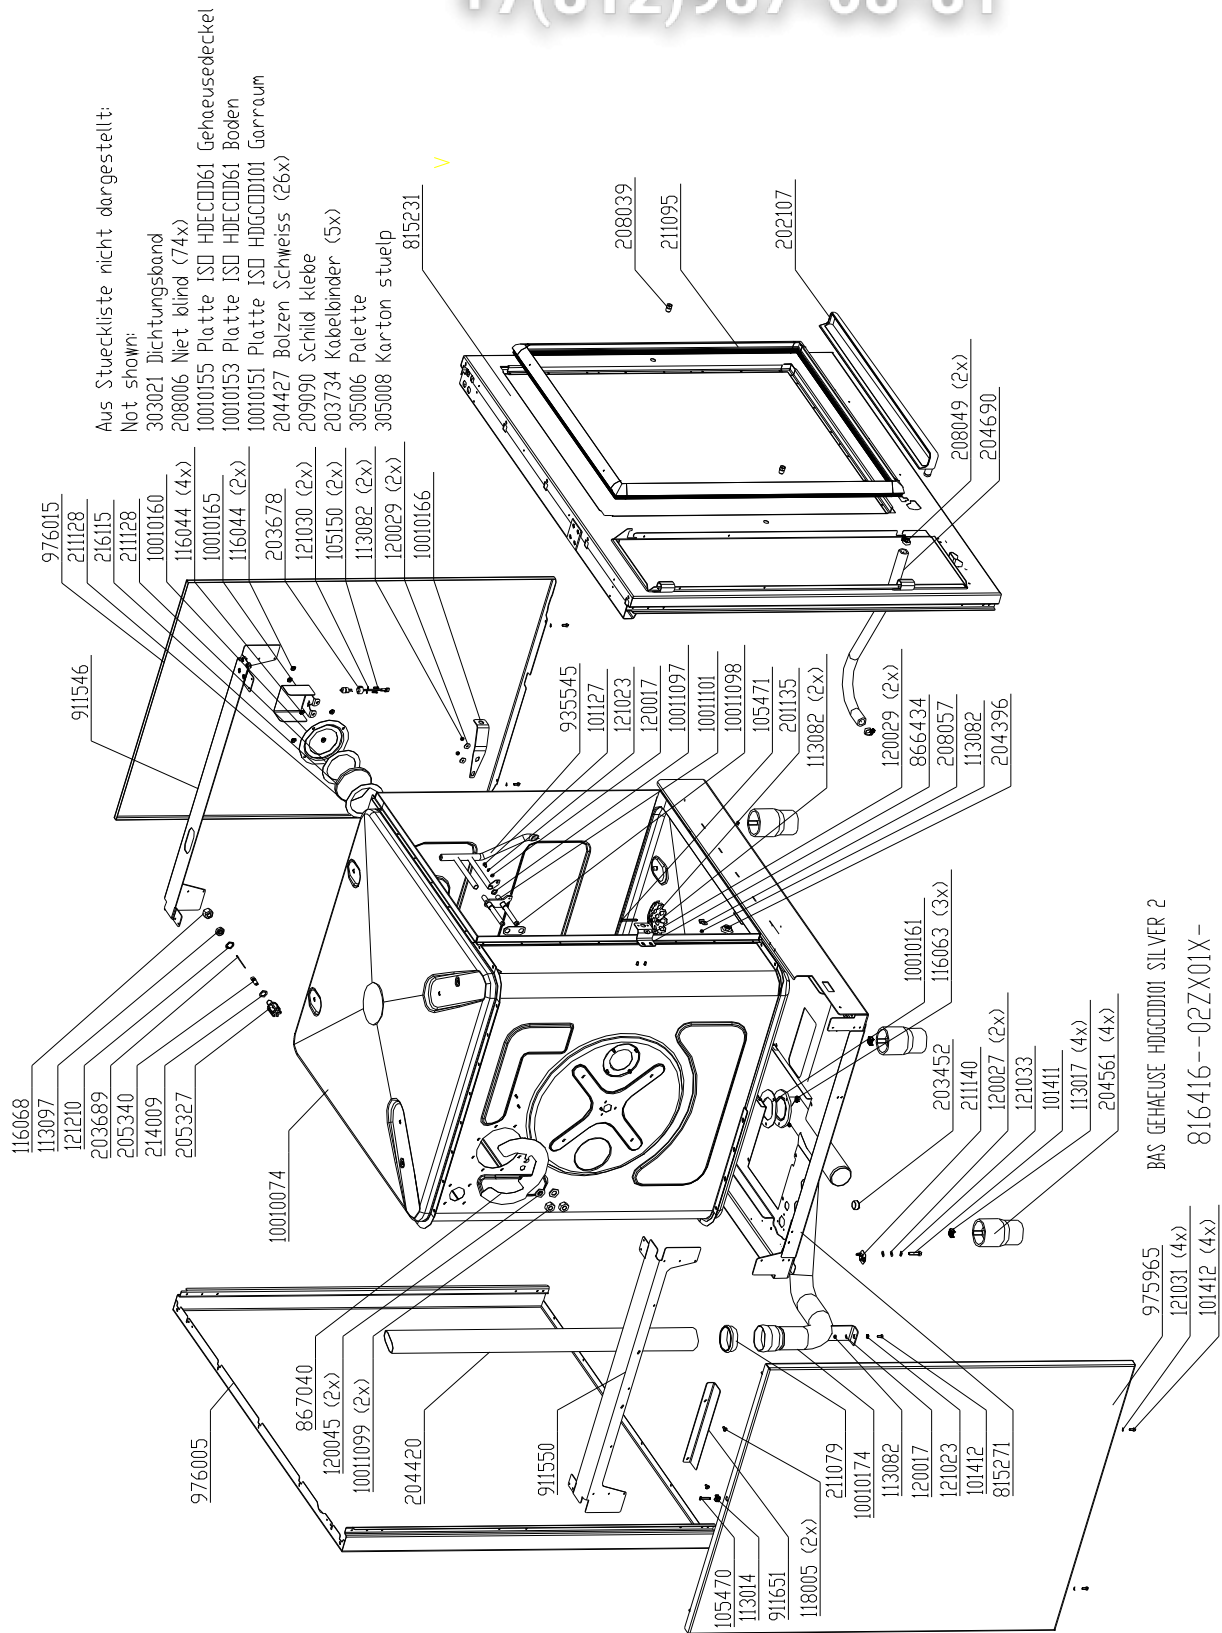

Chassis 10.x Gas Silver 2 valid from S/N 11210677 (August 2011)

+7(812)987-08-81