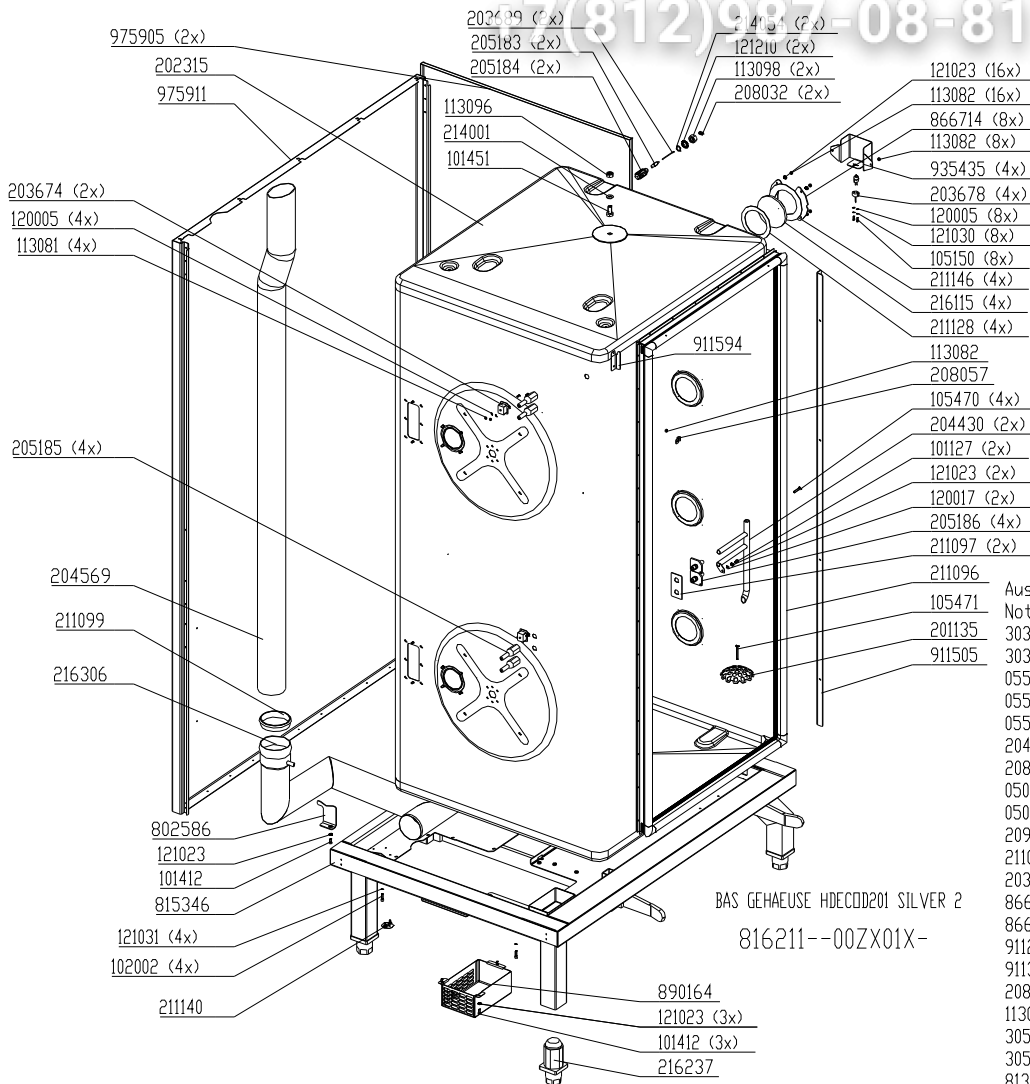

Chassis 20.x Electric Silver 2 valid from S/N 11212250 (October 2011)

7(812)987-08-81

BAS GEHAUSE HDECDD201 SILVER 2
816211--00ZX01X-

1. Aus Stueckliste nicht dargestellt:
   Not shown:
2. 303019 Waermeleitpaste
   - 303021 Dichtungsband
   - 055123 Platte ISO
   - 055125 Platte ISO
   - 055128 Platte ISO
   - 204427 Bolzen Schweiß (40x)
   - 208006 Niet blind (81x)
   - 050011 Schlauch Glasseide
   - 050012 Schlauch Glasseide
   - 209090 Schild
   - 211007 Abdeckkappe (2x)
   - 203734 Kabelbinder (5x)
   - 866504 Halter
   - 866434 Halter
   - 911281 Profil rechts
   - 911350 Profil links
   - 208039 Mutter Blindniet (2x)
   - 113082 Mutter Blindniet M4 (4x)
   - 305013 Palette
   - 305009 Karton Ring
   - 813812 Blende Front