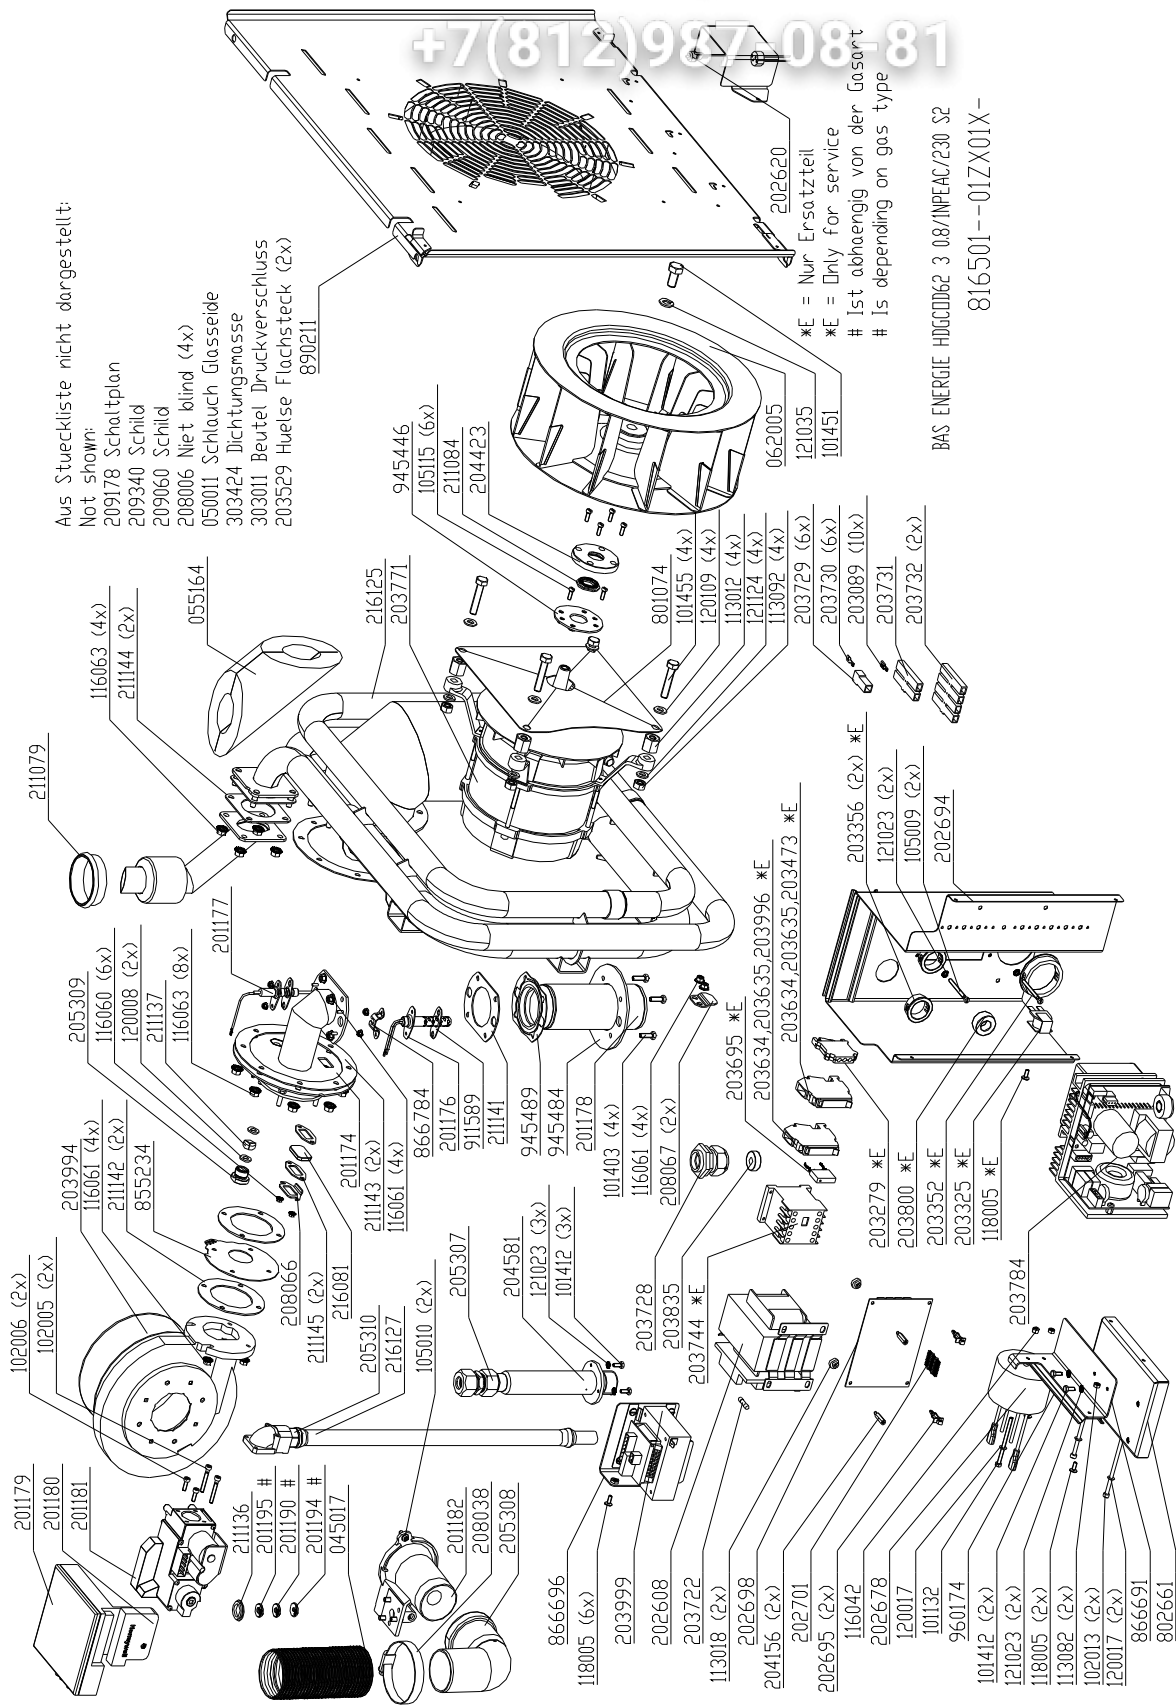

Gas assembly Silver2

Aus Stückliste nicht dargestellt:
Not shown:

- 209178 Schaltplan
- 209340 Schild
- 209060 Schild
- 208006 Niet blind (4x)
- 050011 Schlauch Glasseeide
- 303424 Dichtungsmasse
- 303011 Beutel Druckverschluss
- 203529 Huelse Flachsteck (2x)
- 890211

*E = Nur Ersatzteil
*E = Only for service
Ist abhängig von der Gasart
Is depending on gas type

BAS ENERGIE HDGDD62 3 08/ANPEAC/230 SE
816501--01ZX01X-

Bis (until) S/N 08022075 (August2008) Transformator (transformer) #203818
Ab (from) 11209862 (August2011): #202620 → #203679