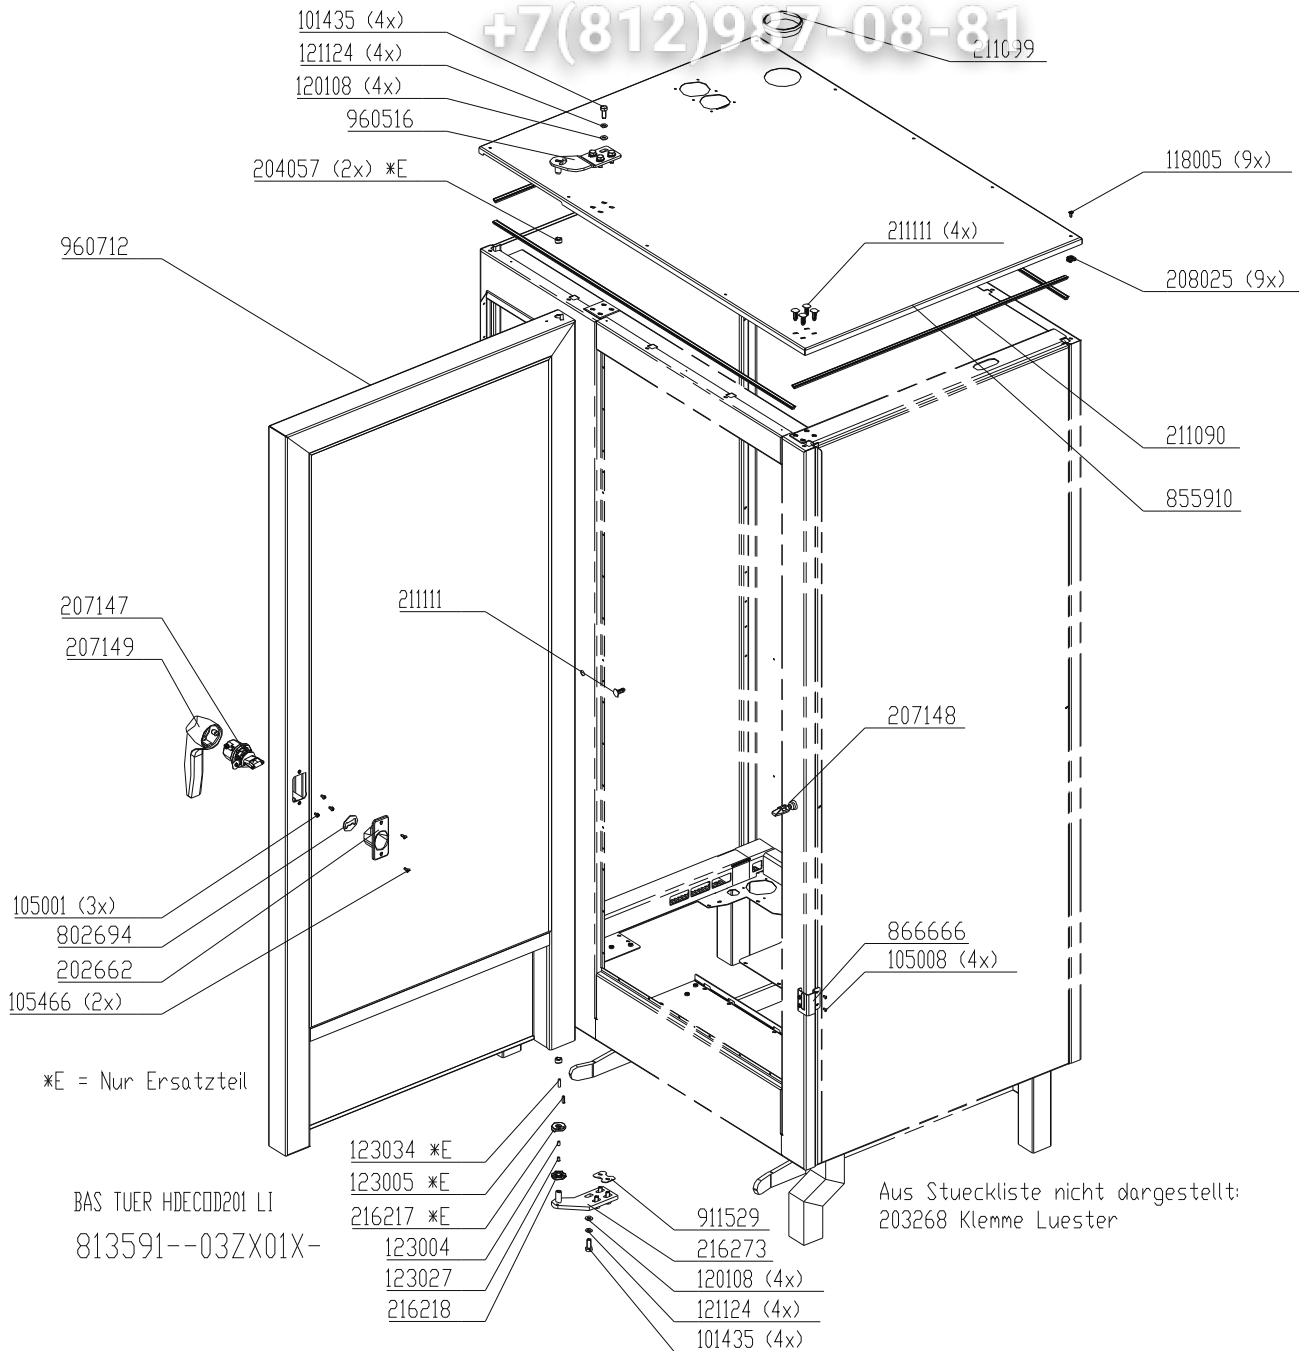

Chassis door area HD20.x, left hand hinged (Electric)

Until S/N 09021515: Profile door gasket #211104 (glued with Pactan)
From S/N 09021516: Pluggable profile door gasket #211171