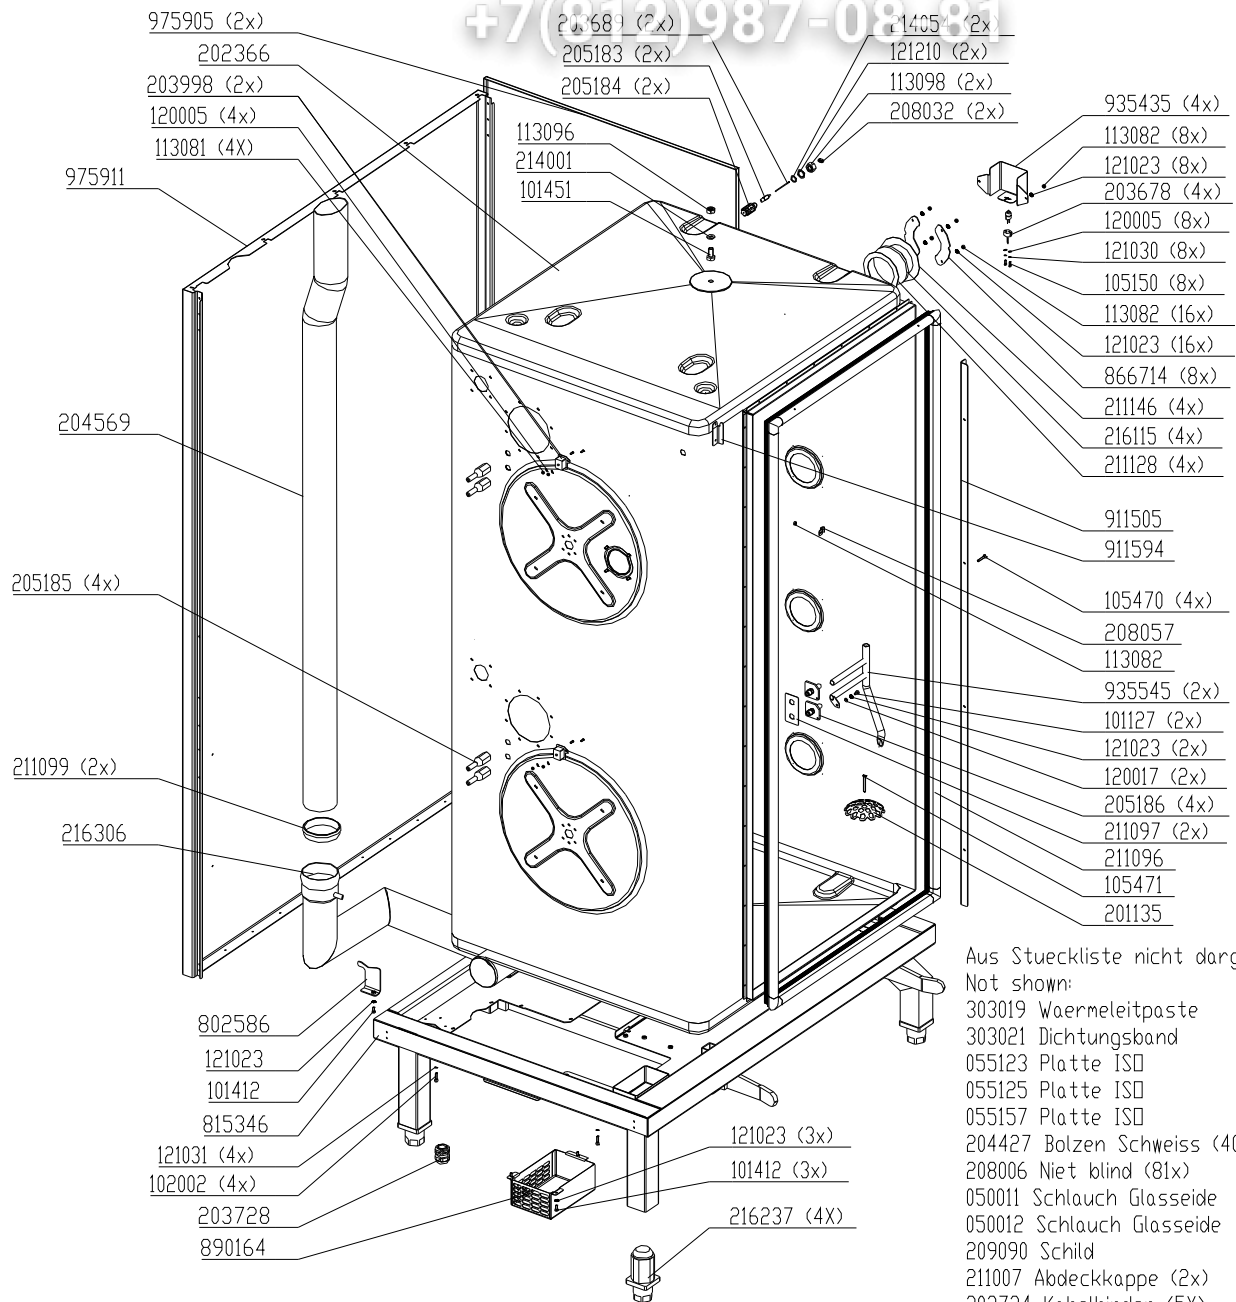

Chassis 20.x Gas Silver2 Valarmittel S/N 212225 (October 2011)

Aus Stueckliste nicht dargestellt
Not shown:

- 303019 Waermeleitpaste
- 303021 Dichtungsbund
- 055123 Platte ISO
- 055125 Platte ISO
- 055157 Platte ISO
- 204427 Bolzen Schweiss (40x)
- 208006 Niet blind (81x)
- 050011 Schlauch Glasseide
- 050012 Schlauch Glasseide
- 209090 Schild
- 211007 Abdeckkappe (2x)
- 203734 Kabelbinder (5X)
- 866504 Halter
- 866434 Halter
- 911281 Profil rechts
- 911350 Profil links
- 208039 Mutter Blindniet (2x)
- 113082 Mutter 6kt M4 (4x)
- 305013 Palette
- 305009 Karton Ring
- 813812 Blende Front

BAS GEHAEUSE HDGCCDD201 SILVER 2

816421--00ZX01X-