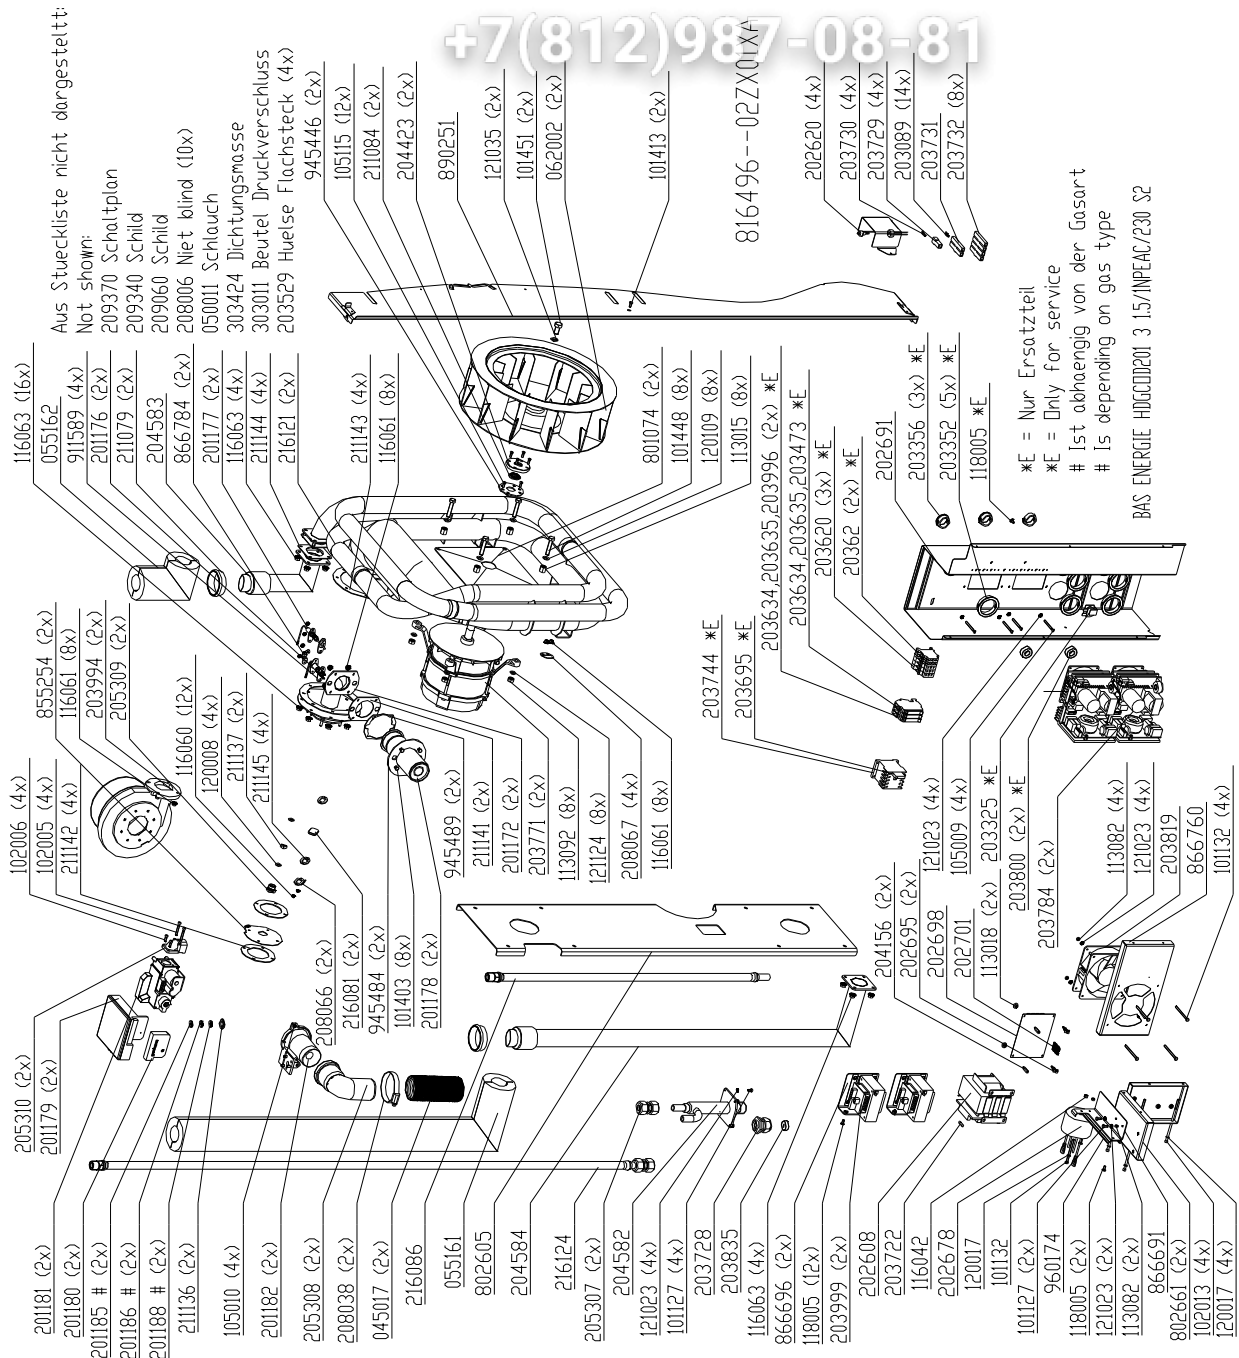

Gas assembly H20p Silver2

Bis (until) S/N 08022075 (August2008) Transformator (transformer) #203818

Bis (until) S/N 09020157: #216085 ersetzt durch (replaced by) #216121 & # 855254. Es müssen beide Teile ersetzt werden (Both parts must be replaced)!

Ab (from) S/N 1121226 (Oktober / October 2011): #202620 → #203679