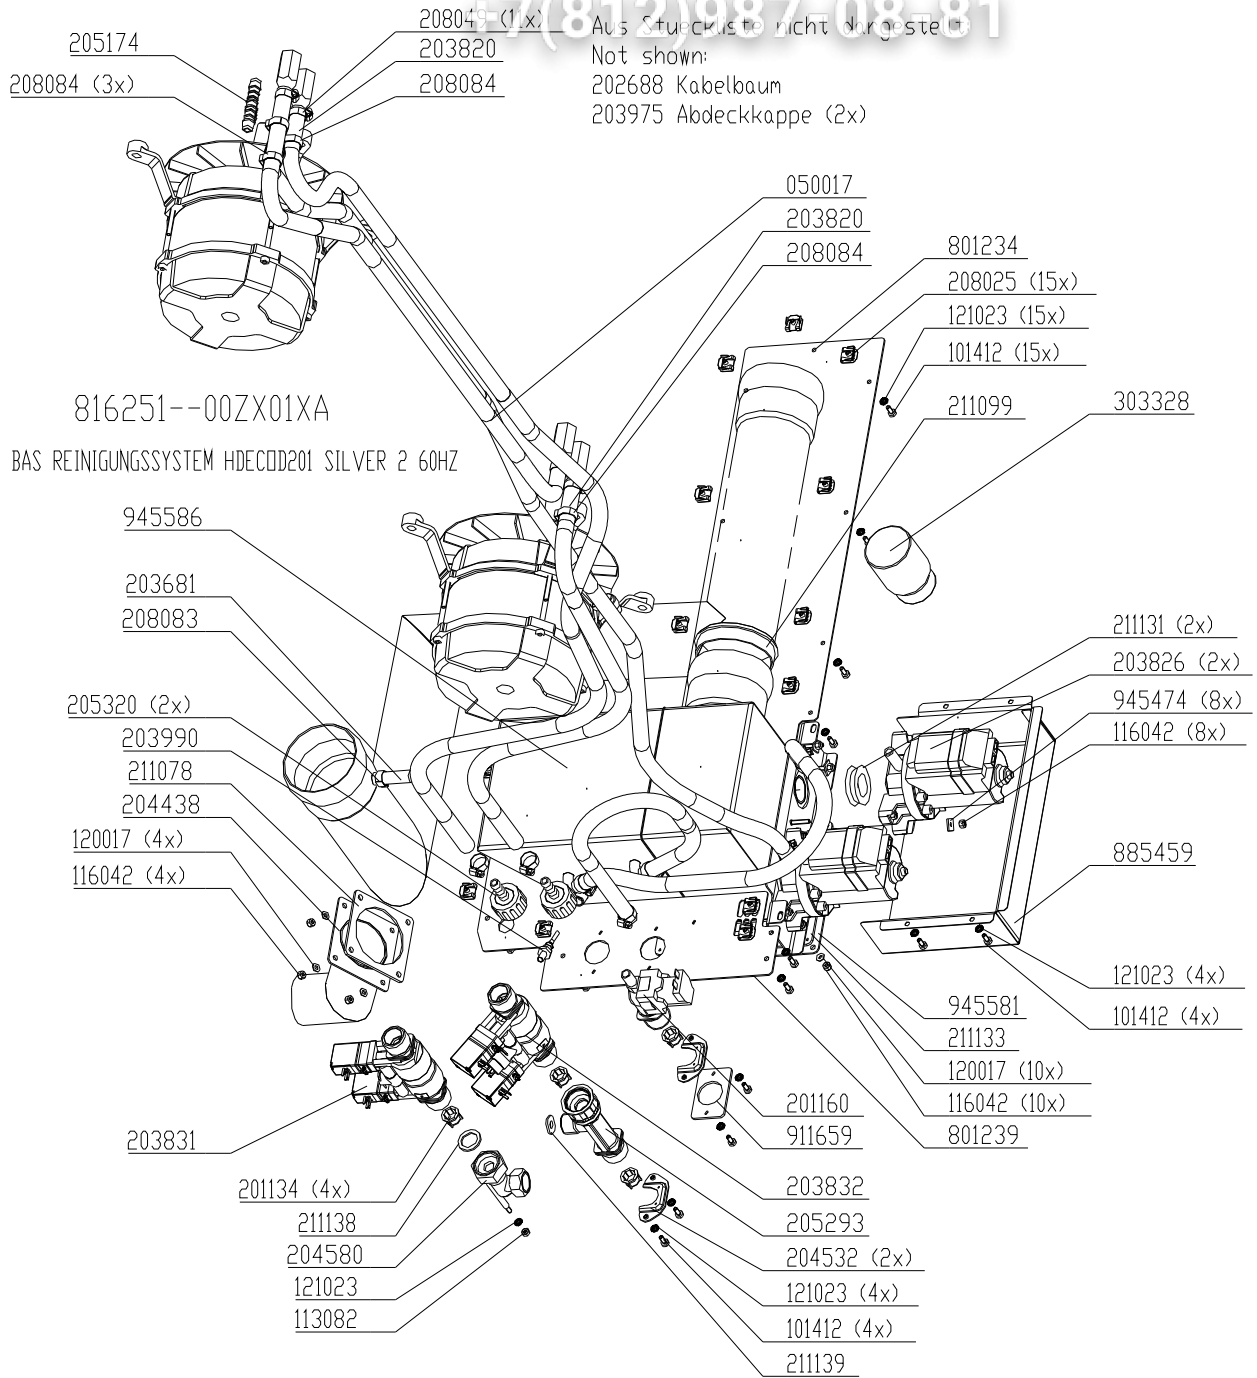

Water assembly with WaveClean 60Hz HD20.x Silver2