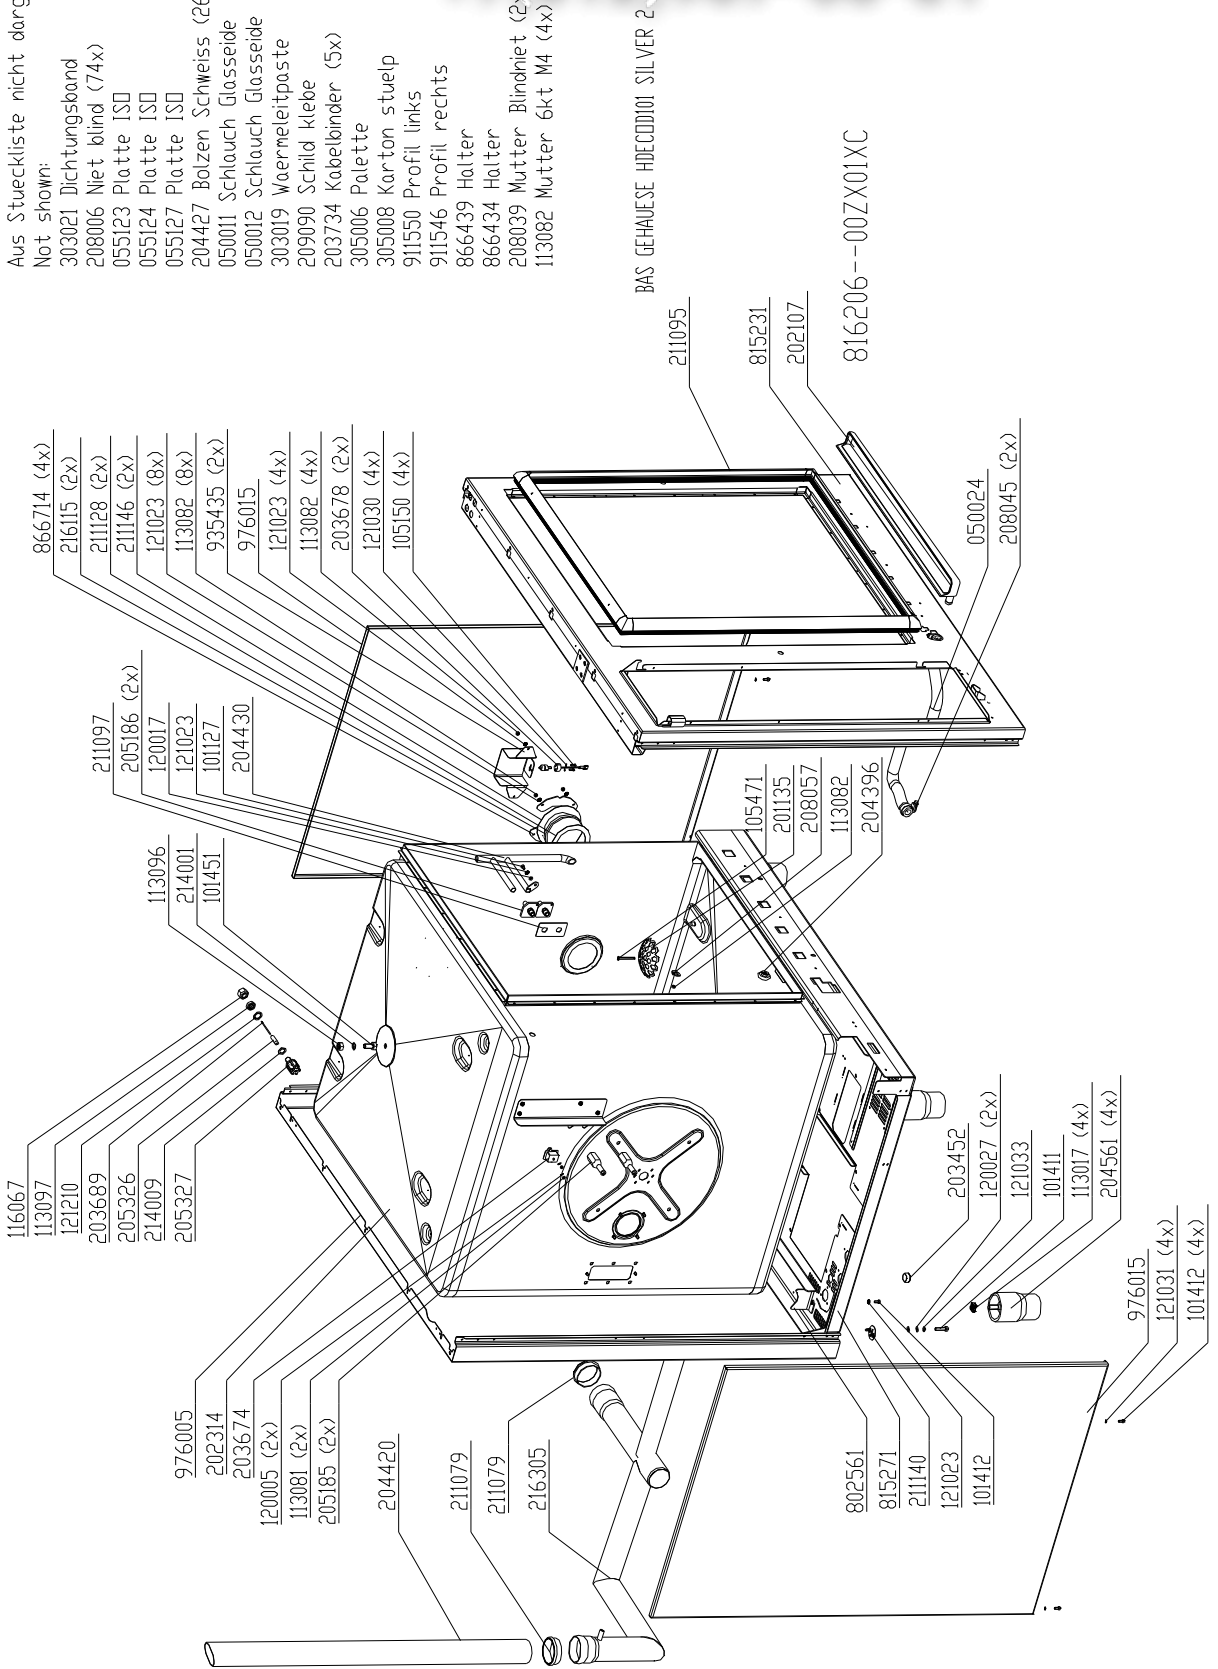

Chassis 10.x Electric Silver valid until S.N 11208882 (August 2011)

+7(812)987-08-81

Aus Stueckliste nicht dargestellt:

- Not shown:
- 303021 Dichtungsbund
- 208006 Niet blind (74x)
- 055123 Platte ISO
- 055124 Platte ISO
- 055127 Platte ISO
- 204427 Bolzen Schweiss (26x)
- 050011 Schlauch Glasseide
- 050012 Schlauch Glasseide
- 303019 Waermeleitpaste
- 209090 Schild klebe
- 203734 Kabelbinder (5x)
- 305006 Palette
- 305008 Karton stuepel
- 911550 Profil links
- 911546 Profil rechts
- 866439 Halter
- 866434 Halter
- 208039 Mutter Blindniet (2x)
- 113082 Mutter 6kt M4 (4x)