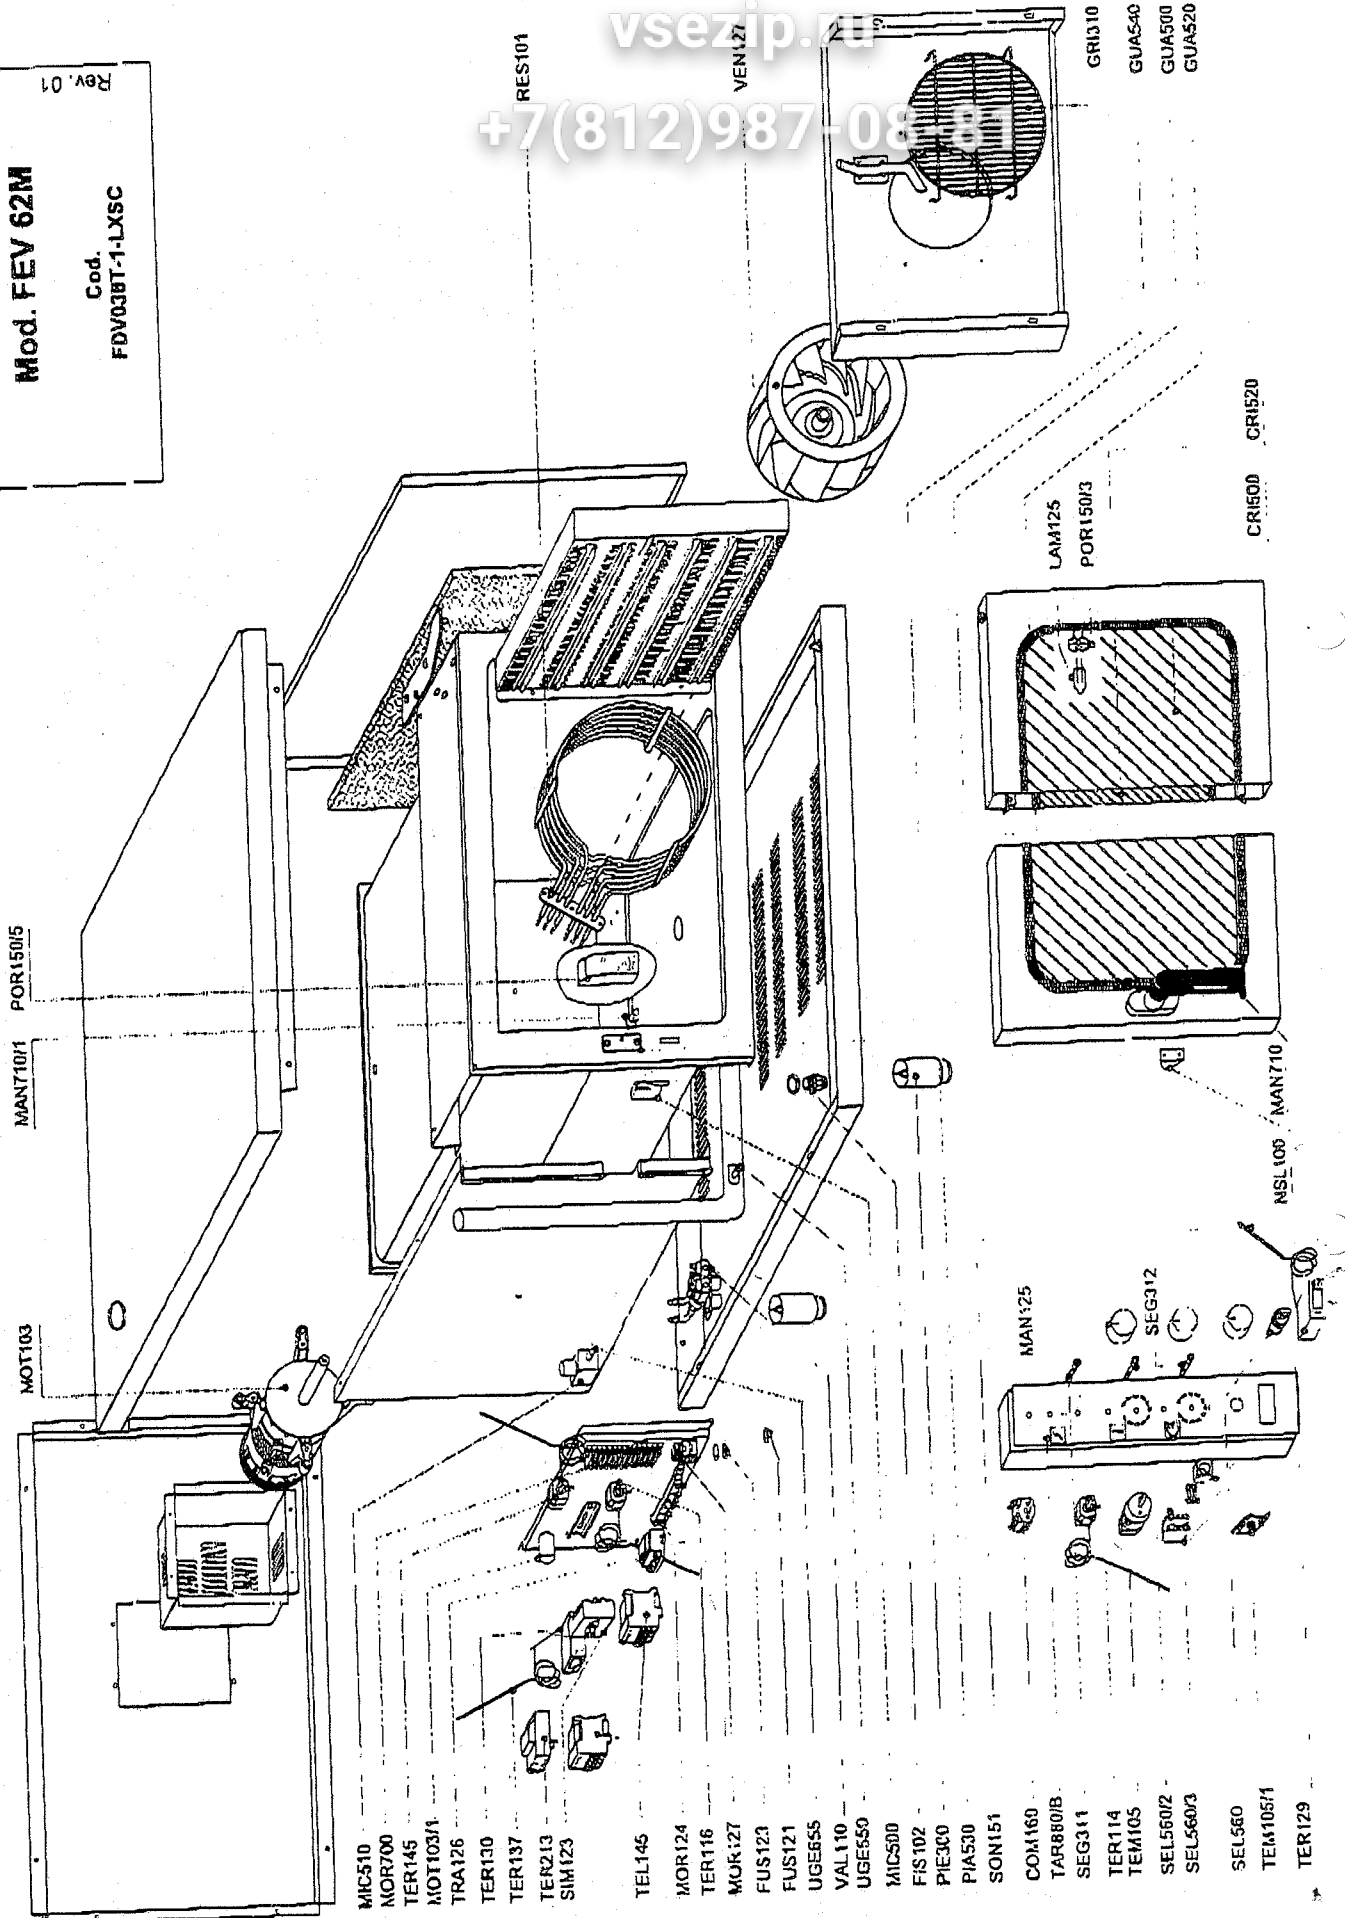

Зип Общепит

vsezip.ru

+7(812)987-08-81

Cieure

Rev. 01
Mod. FEV 62M
Cod.
FDV03BT-1-LXSC

- MIC510
- MOR700
- TER145
- MOT103/1
- TRA126
- TER130
- TER137
- TER213
- SIM123
- TEL145
- MOR124
- TER116
- MOR127
- FUS123
- FUS121
- UGE655
- VAL110
- UGE550
- MIC500
- FIS102
- PIE300
- PIA530
- SON151
- COA160
- TAR880/B
- SEG311
- TER114
- TEM105
- SEL560/2
- SEL560/3
- SEL560
- TEM105/1
- TER129