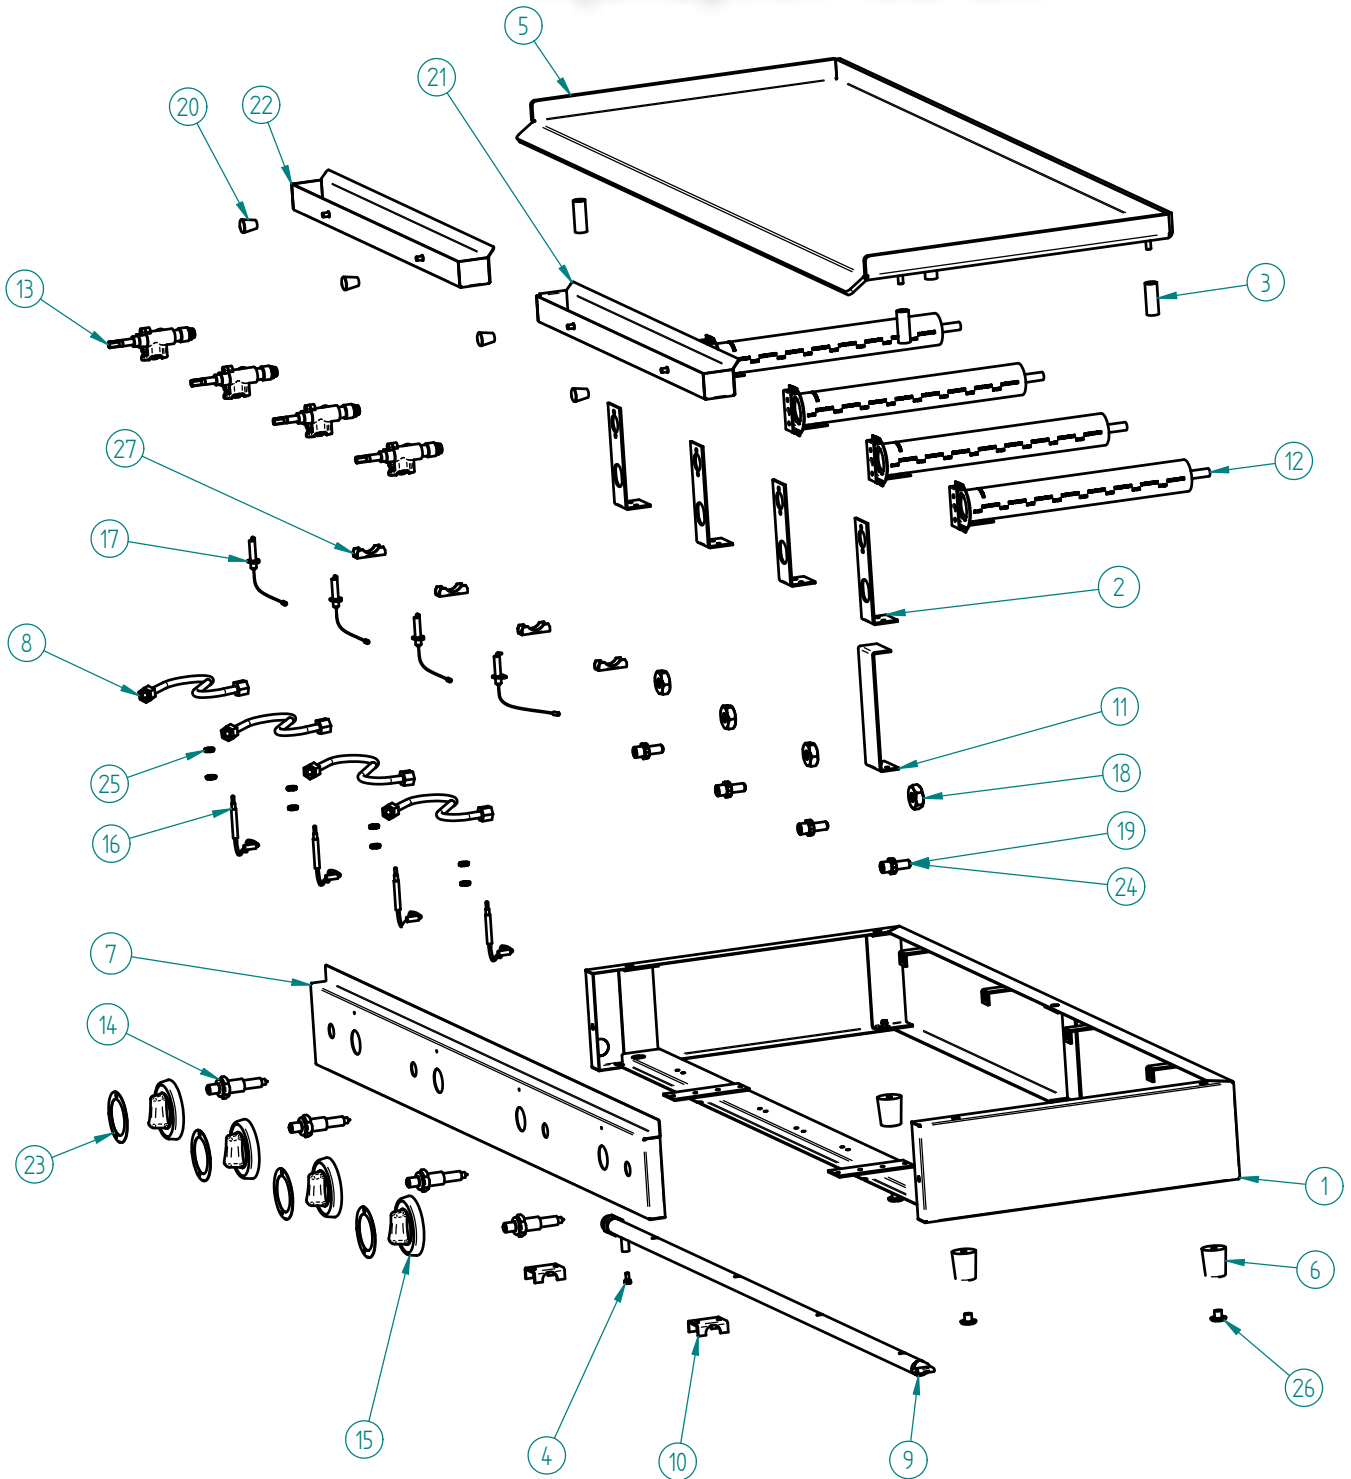

PLACA DE GRELHAR PGF 1200

PLACA DE GRELHAR PGF 1200 FIAMMA - 2.0.112.0000

DIMENSÕES (LxPxH mm) 1185x490x235
DIMENSIONS (LxPxH mm)

DIM. DA PLACA (LxP mm) 1165x400
PLATE DIMENSIONS (mm)

PLACA (CHAPA DE AÇO) 6mm
STEEL PLATE

PESO LIQUIDO 36 kg
NET WEIGHT

PESO BRUTO 39 kg
GROSS WEIGHT

DIMENSÕES DA EMBALAGEM (LxPxH mm) 1275x575x295
PACKAGE DIMENSIONS (LxPxH)

Зип Общепит

vsezip.ru

PLACA DE GRELHAR PGF 1200 FIAMMA

+7(812)987-08-81

PLACA DE GRELHAR PGF 1200 FIAMMA - 2.0.112.0000

Зип Ощепит

vsezip.ru

PLACA DE GRELHAR PGF 1200 FIAMMA

+7(812)987-08-81

LISTA DE COMPONENTES E ACESSÓRIOS

Spare parts list

ITEM Nº	CÓDIGO	DESIGNAÇÃO	QUANT.
1	7.0.113.0015	CHASSI CONJ PGF 1200	1
2	7.0.100.0045	APOIO ANTERIOR QUEIMADOR PGF	4
3	7.0.100.0095	CASQUILHO SUPORTE PLACA ZINC. PGF	5
4	7.0.100.0080	PARAFUSO ESPECIAL PGF/PPGF 5370.102.04	1
5	7.0.113.0005	PLACA DE GRELHAR CONJ PGF 1200	1
6	4.0.066.0087	PE FENOLICO GRELHADOR	4
7	7.0.113.0060	PAINEL FRONTAL PGF 1200	1
8	4.0.100.0085	TUBO LIGAÇÃO TORNEIRA INJECTOR GAS	4
9	7.0.113.0065	TUBO DISTRIBUIÇÃO CONJ PGF 1200	1
10	7.0.100.0050	FIXADOR TUBO DISTRIB. PGF/PPGF	2
11	7.0.113.0033	APOIO DA PLACA PGF 1200	1
12	7.0.100.0105	QUEIMADOR CONJ. 2.5kW	4
13	4.0.100.0030	TORNEIRA GAS 1 VIA C/ SEG. LIG. 19MM	4
14	4.0.100.0070	ISQUEIRO GAS	4
15	4.0.100.0005	MANIPULO TORNEIRA PGF	4
16	4.0.100.0055	TERMOPAR GAS	4
17	4.0.100.0075	VELA ISQUEIRO GAS	4
18	7.0.100.0085	PORCA REGULAÇÃO AR ZINC. PGF/PPGF	4
19	4.0.100.0060	INJECTOR GAS 0,8	4
20	4.0.085.0027	MANIPULO FRITADEIRAS (M5)	4
21	7.0.113.0113	MOLHEIRA (600) C/ PATILHA PGF 1200	1
22	7.0.113.0114	MOLHEIRA (600) PGF 1200	1
23	4.0.100.0010	AUTOCOLANTE MANIPULO TORNEIRA PGF	4
24	4.0.100.0065	INJECTOR GAS 1,2	4
25	4.0.100.0056	PORCA M8 TERMOPAR GAS	8
26	4.0.000.0878	ANTIDERRAPANTE P/ MAQ. CAFE	4
27	4.0.100.0035	ABRÇAÇADEIRA TORNEIRA GAS LIG. 19MM	4