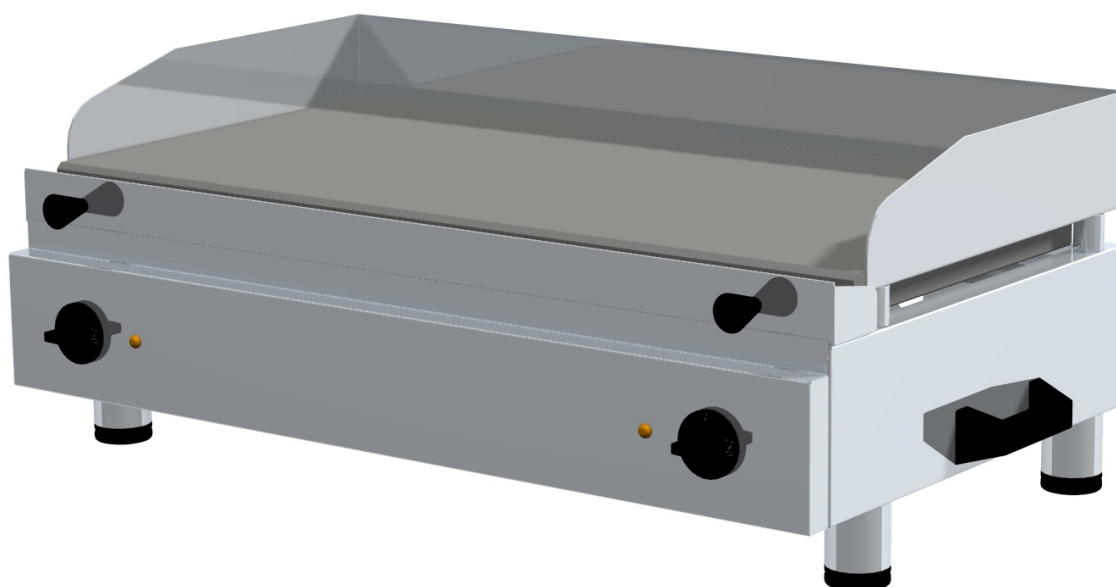

ASSISTÊNCIA **TÉCNICA** OFICIAL  
Authorised Servicing

Зип Общепит

vsezip.ru

R00

+7(812)987-08-81

**PLACA DE GRELHAR**

**PPEF 800 MN**

**PLACA DE GRELHAR PPEF 800 MN FIAMMA - 2.0.127.0001**

**PLACA DE GRELHAR PPEF 800 CRD MN FIAMMA - 2.0.127.0005**

**POTÊNCIA** ..... 2 x 3000 W (6000 W)  
*POWER*

**TENSÃO DE ALIMENTAÇÃO** ..... 230V - 50Hz  
*POWER SUPPLY*

**TERMOSTATO REGULÁVEL** ..... 2 (250 °C)  
*ADJUSTABLE THERMOSTAT*

**ÁREA UTIL DE TRABALHO** ..... 800x400 mm  
*WORKING AREA*

**PESO LÍQUIDO** ..... 56,5kg  
*NET WEIGHT*

**PESO BRUTO** ..... 60 kg  
*GROSS WEIGHT*

**DIMENSÕES (LxPxH)** ..... 810 x 515 x 320 mm  
*DIMENSIONS (LxPxH)*

**DIMENSÕES DA EMBALAGEM (LxPxH)** ..... 930 x 590 x 340 mm  
*PACKAGE DIMENSIONS*

PLACA DE GRELHAR PPEF 800 MN

**PLACA DE GRELHAR PPEF 800 MN FIAMMA - 2.0.127.0001**

**PLACA DE GRELHAR PPEF 800 CRD MN FIAMMA - 2.0.127.0005**