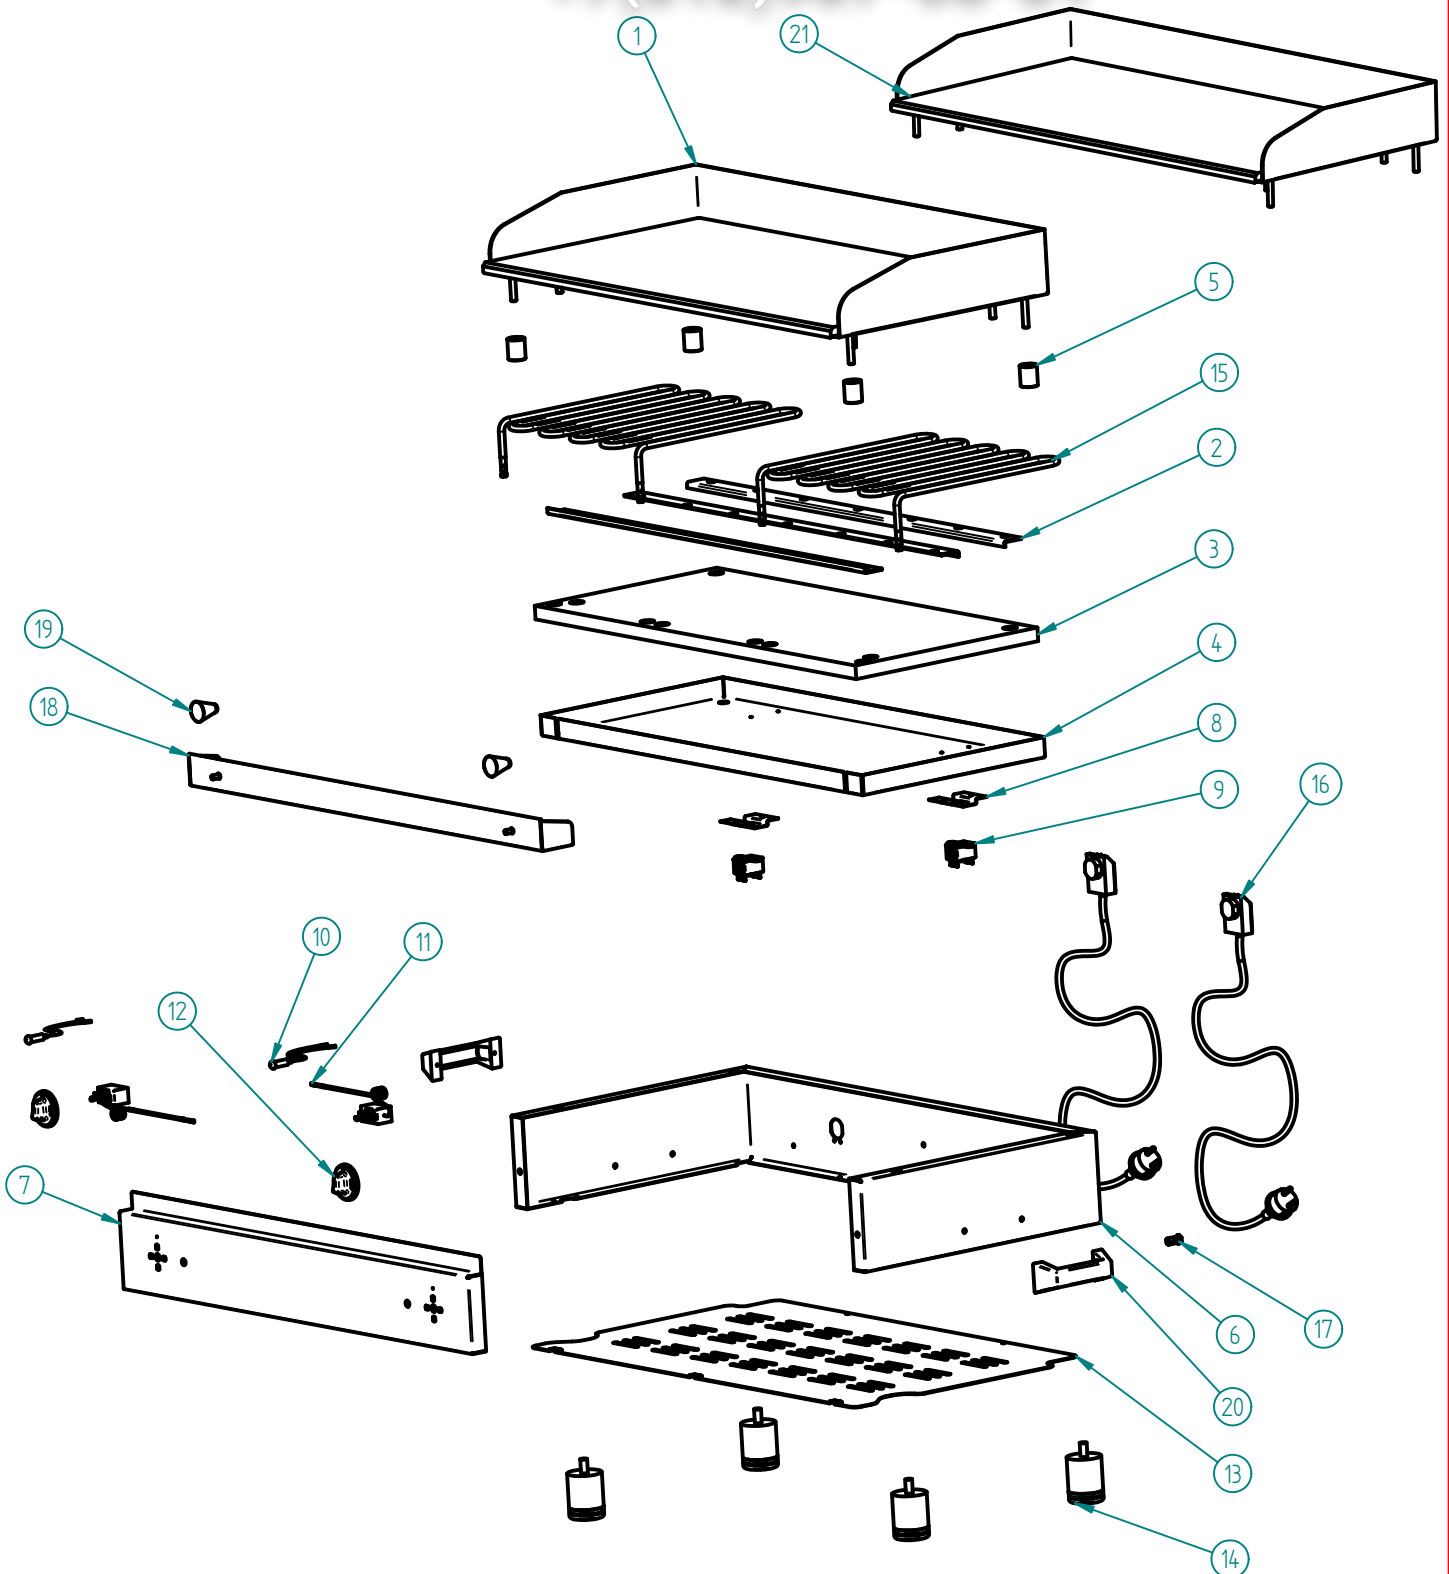

**PLACA DE GRELHAR PPEF 800 CRD MN FIAMMA - 2.0.127.0005**

**POTÊNCIA** ..... 2 x 3000 W (6000 W)  
*POWER*

**TENSÃO DE ALIMENTAÇÃO** ..... 230V - 50Hz  
*POWER SUPPLY*

**TERMOSTATO REGULÁVEL** ..... 2 (250 °C)  
*ADJUSTABLE THERMOSTAT*

**ÁREA UTIL DE TRABALHO** ..... 800x400 mm  
*WORKING AREA*

**PESO LÍQUIDO** ..... 56,5kg  
*NET WEIGHT*

**PESO BRUTO** ..... 60 kg  
*GROSS WEIGHT*

**DIMENSÕES (LxPxH)** ..... 810 x 515 x 320 mm  
*DIMENSIONS (LxPxH)*

**DIMENSÕES DA EMBALAGEM (LxPxH)** ..... 930 x 590 x 340 mm  
*PACKAGE DIMENSIONS*

PLACA DE GRELHAR PPEF 800 MN

**PLACA DE GRELHAR PPEF 800 MN FIAMMA - 2.0.127.0001**

**PLACA DE GRELHAR PPEF 800 CRD MN FIAMMA - 2.0.127.0005**