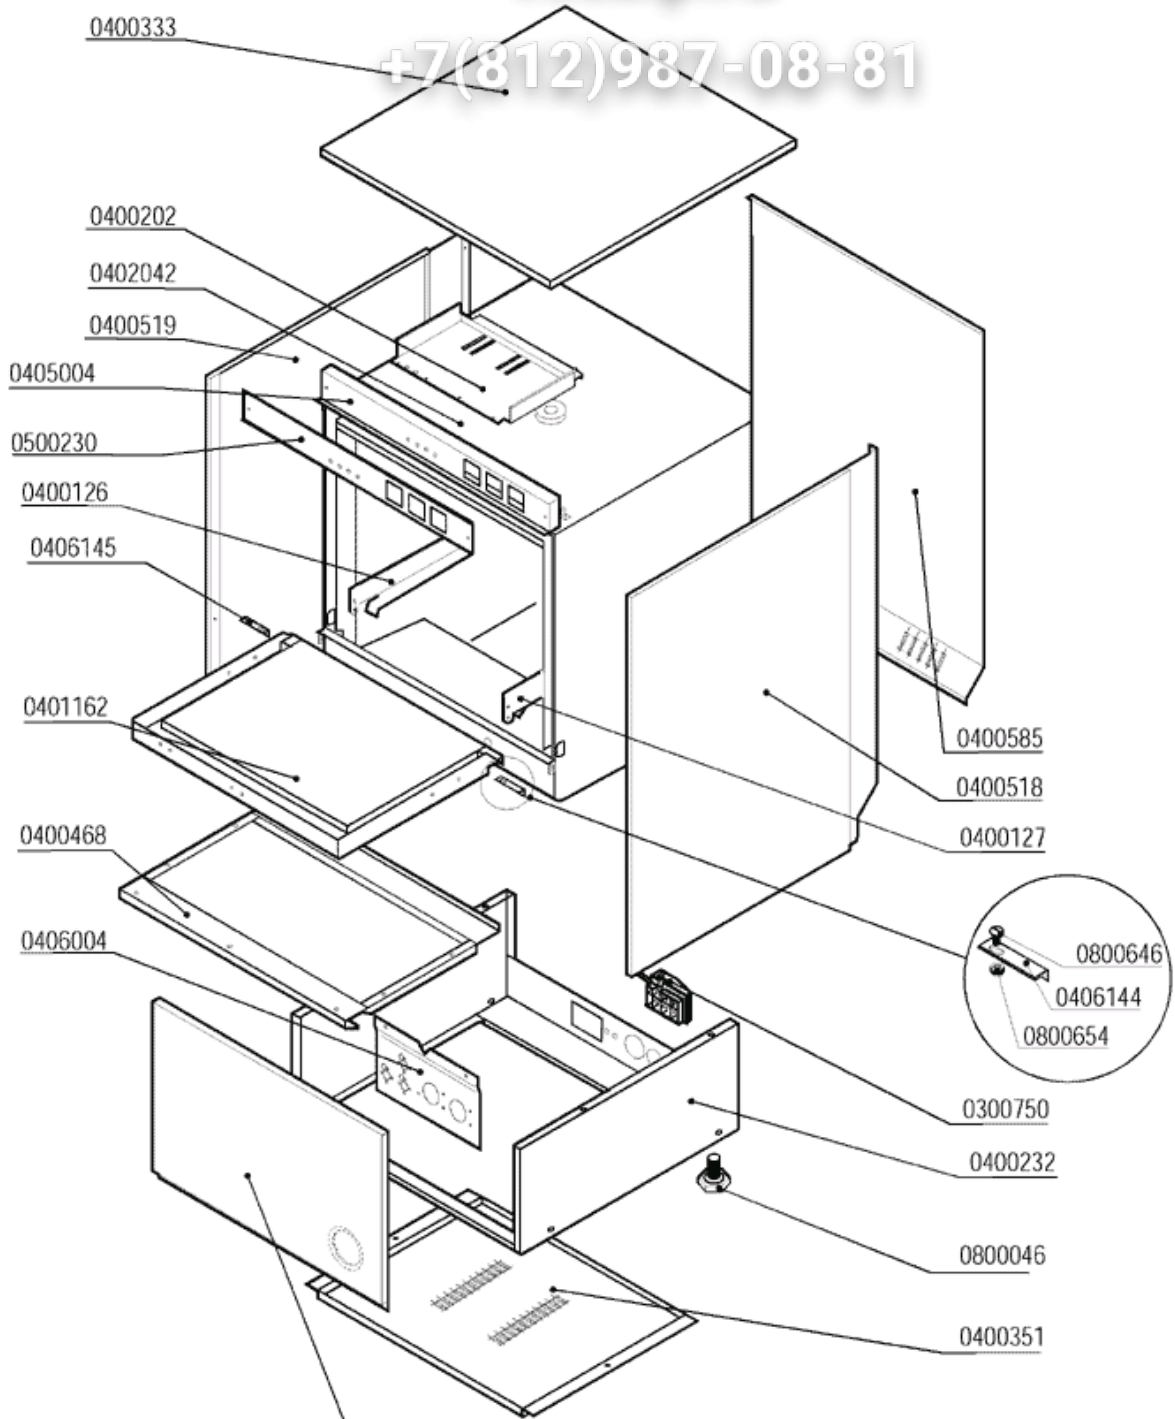

vsezip.ru

+7(812)987-08-81

0400346

0400347

(con Pompa scarico - avec Pompe de vidange
with Drain pump - mit Ablaufpumpe)