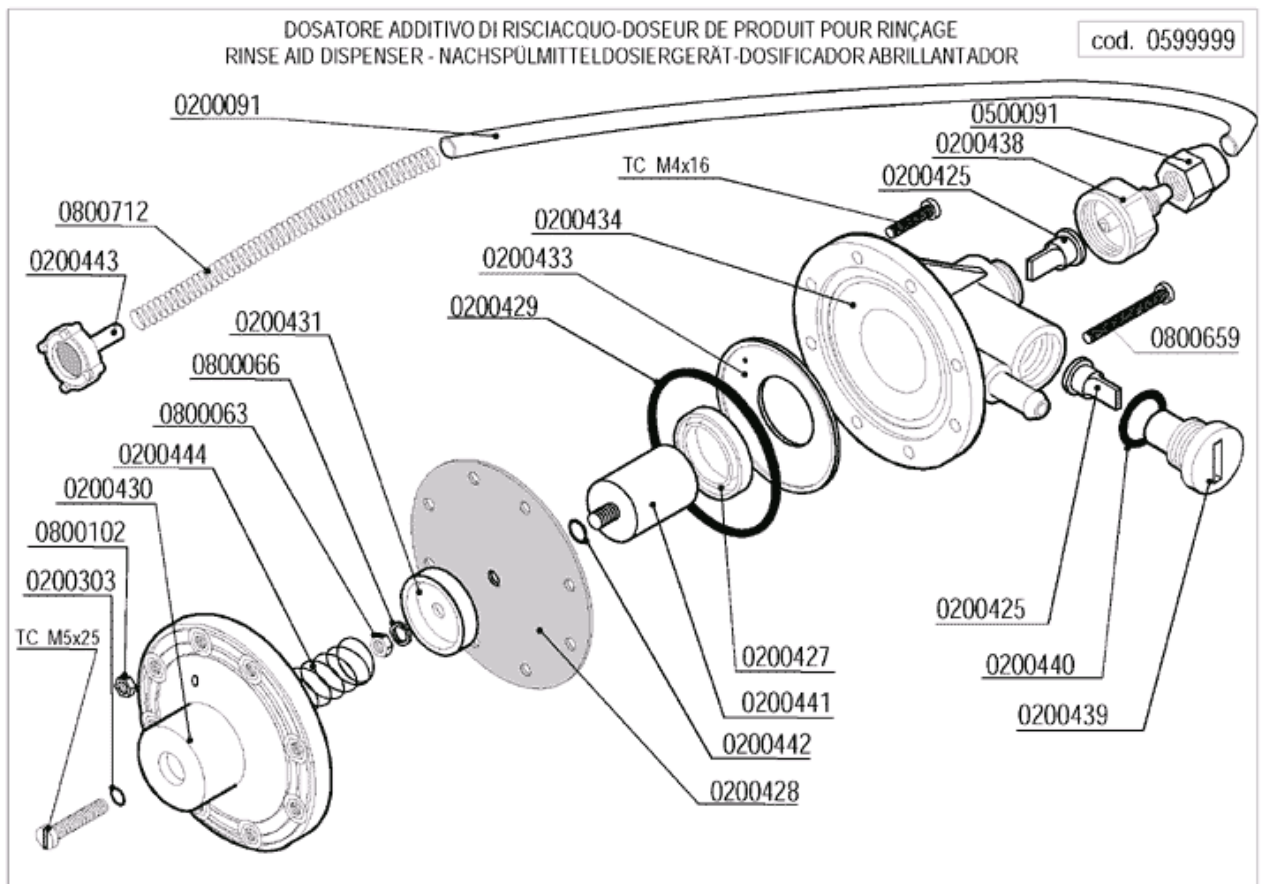

vsezip.ru

+7(812)987-08-81

0400346

0400347

(con Pompa scarico - avec Pompe de vidange  
with Drain pump - mit Ablaufpumpe)

CODE	BEZEICHNUNG
0300750	AUÄENKABELSCHEITEL FA234-C/FA234L-N4
0400202	VERKABELUNGSPLANTE LE/A8 ITEM 2534
0400333	OBERWAND S200 4854
0400346	VORDERWAND
0400518	RECHTE SEITENTAFEL SUPER QS 2655
0400519	LINKE SEITENTAFEL SUPER QS 2655
0405004	STEUERTAFEL S200 4857
0500230	BEDIENUNGSBLENDE
0800046	FUß M10
0800646	SCHRAUBE
0800654	MUTTER

CODE	BEZEICHNUNG
0200091	KRISTALLSCHLAUCH AUS PP 4X6
0200178	GLATTE DICHTUNG 10X12X2 R.F.21
0200303	OR 2021 NACHSPÜLDÜSEN
0200425	RÜCKSCHLAGVENTIL FÜR DOSIERPUMPE
0200427	MIN RING VITON KLARSPÜLPUMPE 3000
0200428	MEMBRANE FÜR KLARSPÜLMITTELDOSIERGERÄT
0200429	OR 3218 KLARSPÜLMITTELGERÄT MOD.3000
0200433	FLANSCH IM NACHSPÜLMITTELDOSIERGERÄT
0200438	ANSAUGSCHLUß FÜR KLARSPÜLDOSIERGERÄT
0200439	VENTILVERSCHLUß FÜR KLARSPÜLDOSIERGERÄT
0200440	OR DICHTUNG FÜR KLARSPÜLDOSIERGERÄT
0200442	O-RING FÜR DOSIERPUMPE
0200443	FILTER FÜR NACHSPÜLMITTEL
0200511	RÖTER KRISTALLSCHLAUCH FÜR SPÜLMITTEL
0201460	ANSAUGSTUTZEN FÜR WASCHMITTELDOSIERGERÄT
0300085	PROGRAMMSCHALTER 60" DOSIERGERÄT 1CFCR
0301101	SCHALTER 16A 2NO
0500058	PERISTALTISCHE WASCHMITTELDOSIERPUMPE
0500071	KREUZ FÜR LAGER IN 0500058 DOSIERPUMPE
0500072	PERIS. SCHLAUCH SANTOPRENE ETATRON NEU
0500090	INJEKTOR FÜR SPÜLMITTEL 2101/2103/1821
0500091	MUTTER FÜR SPÜLMITTELINJEKTOR 2102
0599999	KLARSPÜLMITTELDOSIERGERÄT
0800063	MUTTER AUS CNS M6
0800066	GROWER SCHEIBE AUS CNS
0800091	MUTTER AUS CNS
0800102	MUTTER
0800659	SCHRAUBE
0800712	FEDER AUS CNS 160MM FÜR KLARSPÜLSCHLAUCH