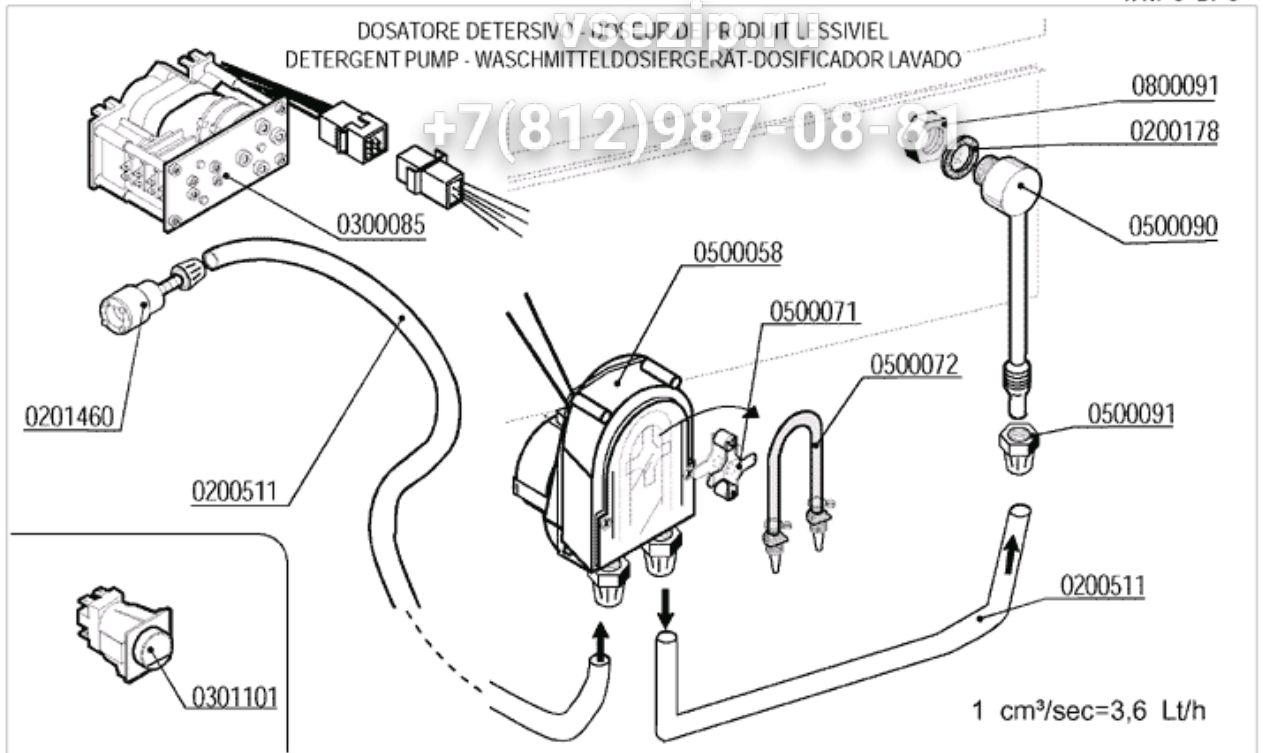

vsezip.ru

+7(812)987-08-81

0400346

0400347

(con Pompa scarico - avec Pompe de vidange  
with Drain pump - mit Ablaufpumpe)

CODE	BEZEICHNUNG
0300750	AUÄENKABELSCHEITEL FA234-C/FA234L-N4
0400202	VERKABELUNGSPLANTE LE/A8 ITEM 2534
0400333	OBERWAND S200 4854
0400346	VORDERWAND
0400518	RECHTE SEITENTAFEL SUPER QS 2655
0400519	LINKE SEITENTAFEL SUPER QS 2655
0405004	STEUERTAFEL S200 4857
0500230	BEDIENUNGSBLENDE
0800046	FUß M10
0800646	SCHRAUBE
0800654	MUTTER

CODE	BEZEICHNUNG
0200091	KRISTALLSCHLAUCH AUS PP 4X6
0200178	GLATTE DICHTUNG 10X12X2 R.F.21
0200303	OR 2021 NACHSPÜLDÜSEN
0200425	RÜCKSCHLAGVENTIL FÜR DOSIERPUMPE
0200427	MIN RING VITON KLARSPÜLPUMPE 3000
0200428	MEMBRANE FÜR KLARSPÜLMITTELDOSIERGERÄT
0200429	OR 3218 KLARSPÜLMITTELGERÄT MOD.3000
0200433	FLANSCH IM NACHSPÜLMITTELDOSIERGERÄT
0200438	ANSAUGSCHLUß FÜR KLARSPÜLDOSIERGERÄT
0200439	VENTILVERSCHLUß FÜR KLARSPÜLDOSIERGERÄT
0200440	OR DICHTUNG FÜR KLARSPÜLDOSIERGERÄT
0200442	O-RING FÜR DOSIERPUMPE
0200443	FILTER FÜR NACHSPÜLMITTEL
0200511	RÖTER KRISTALLSCHLAUCH FÜR SPÜLMITTEL
0201460	ANSAUGSTUTZEN FÜR WASCHMITTELDOSIERGERÄT
0300085	PROGRAMMSCHALTER 60" DOSIERGERÄT 1CFCR
0301101	SCHALTER 16A 2NO
0500058	PERISTALTISCHE WASCHMITTELDOSIERPUMPE
0500071	KREUZ FÜR LAGER IN 0500058 DOSIERPUMPE
0500072	PERIS. SCHLAUCH SANTOPRENE ETATRON NEU
0500090	INJEKTOR FÜR SPÜLMITTEL 2101/2103/1821
0500091	MUTTER FÜR SPÜLMITTELINJEKTOR 2102
0599999	KLARSPÜLMITTELDOSIERGERÄT
0800063	MUTTER AUS CNS M6
0800066	GROWER SCHEIBE AUS CNS
0800091	MUTTER AUS CNS
0800102	MUTTER
0800659	SCHRAUBE
0800712	FEDER AUS CNS 160MM FÜR KLARSPÜLSCHLAUCH