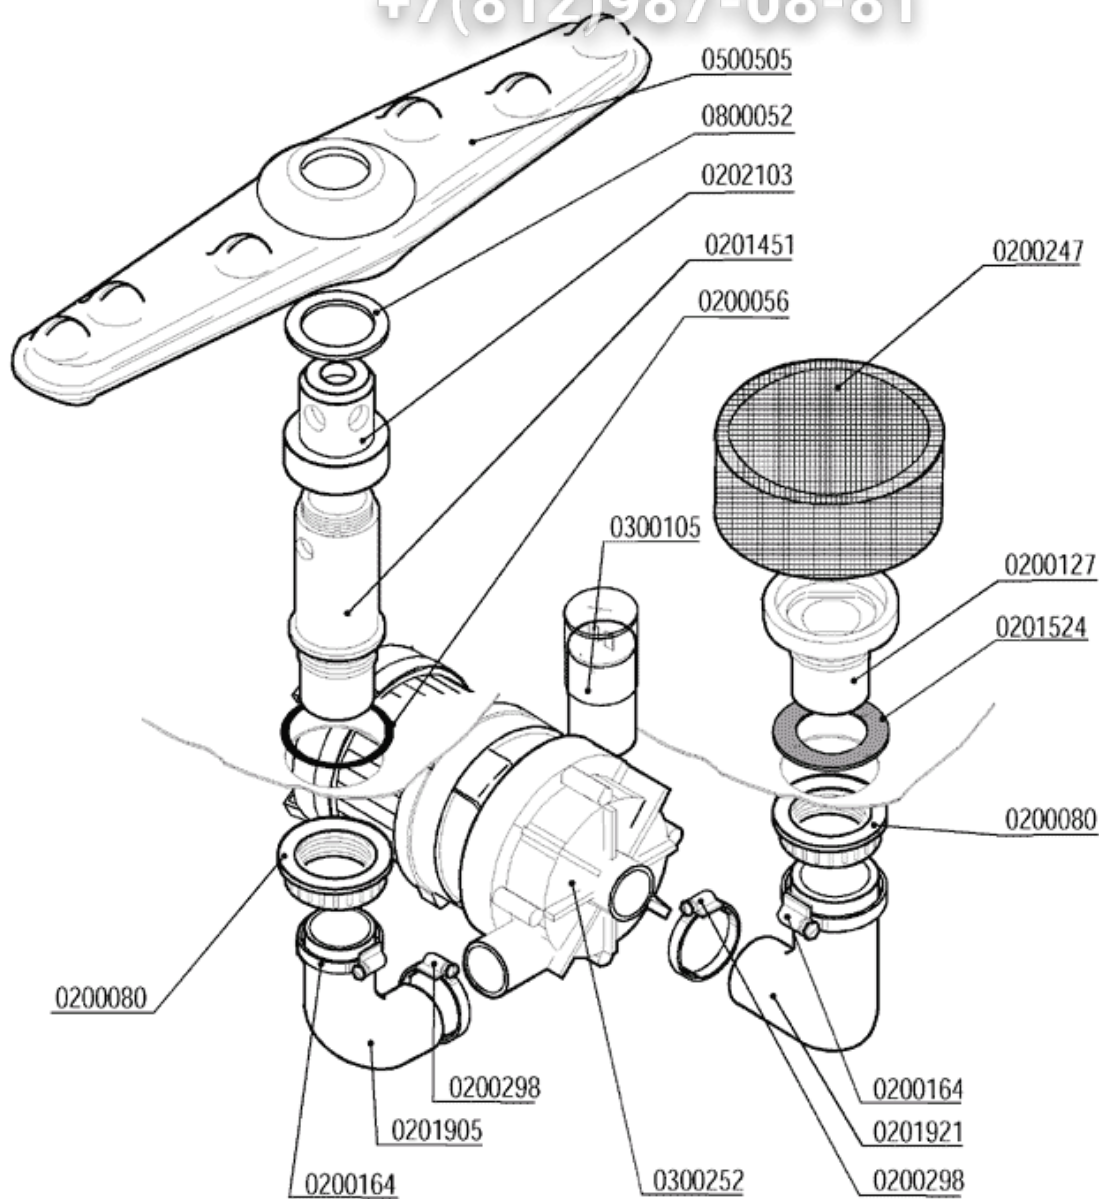

+7(812)987-08-81

- 1 - WASCHROHR
- 2 - NACHSPÜLROHR
- 3 - TANKROHR
- 4 - SCHALT-TAFEL
- 5 - ABLAUFPUMPE
- 6 - TÜR
- 7 - KARROSSERIE
- 8 - KARROSSERIE
- 9 - DOSIERGERÄTE

vsezip.ru

+7(812)987-08-81

CODE	BEZEICHNUNG
0200056	DICHTUNG OR 144 ABLAUFWANNE 1 1/4
0200080	MUTTER 1 1/4 2190
0200127	FILTERFLANSCH 033 RIF.6
0200164	SCHELLE
0200247	FILTER D.100
0200298	SCHELLE
0201451	WASCHSÄULE AUS NYLON 1 1/4 D.15,5 616
0201524	GUMMIDICHTUNG
0201905	SCHLAUCH LB 38X80+29X40 2471-95
0201921	SAUGENDER SCHLAUCH
0202103	HALTERUNG FÜR WASCHARM
0300105	KONDENSATOR 0,5 µF
0300252	ELEKTROPUMPE 0,1PS 2112-ZF115
0500505	WASCHARM 380/6L NSF
0800052	TEFLONDICHTRING 57X42X2 4471