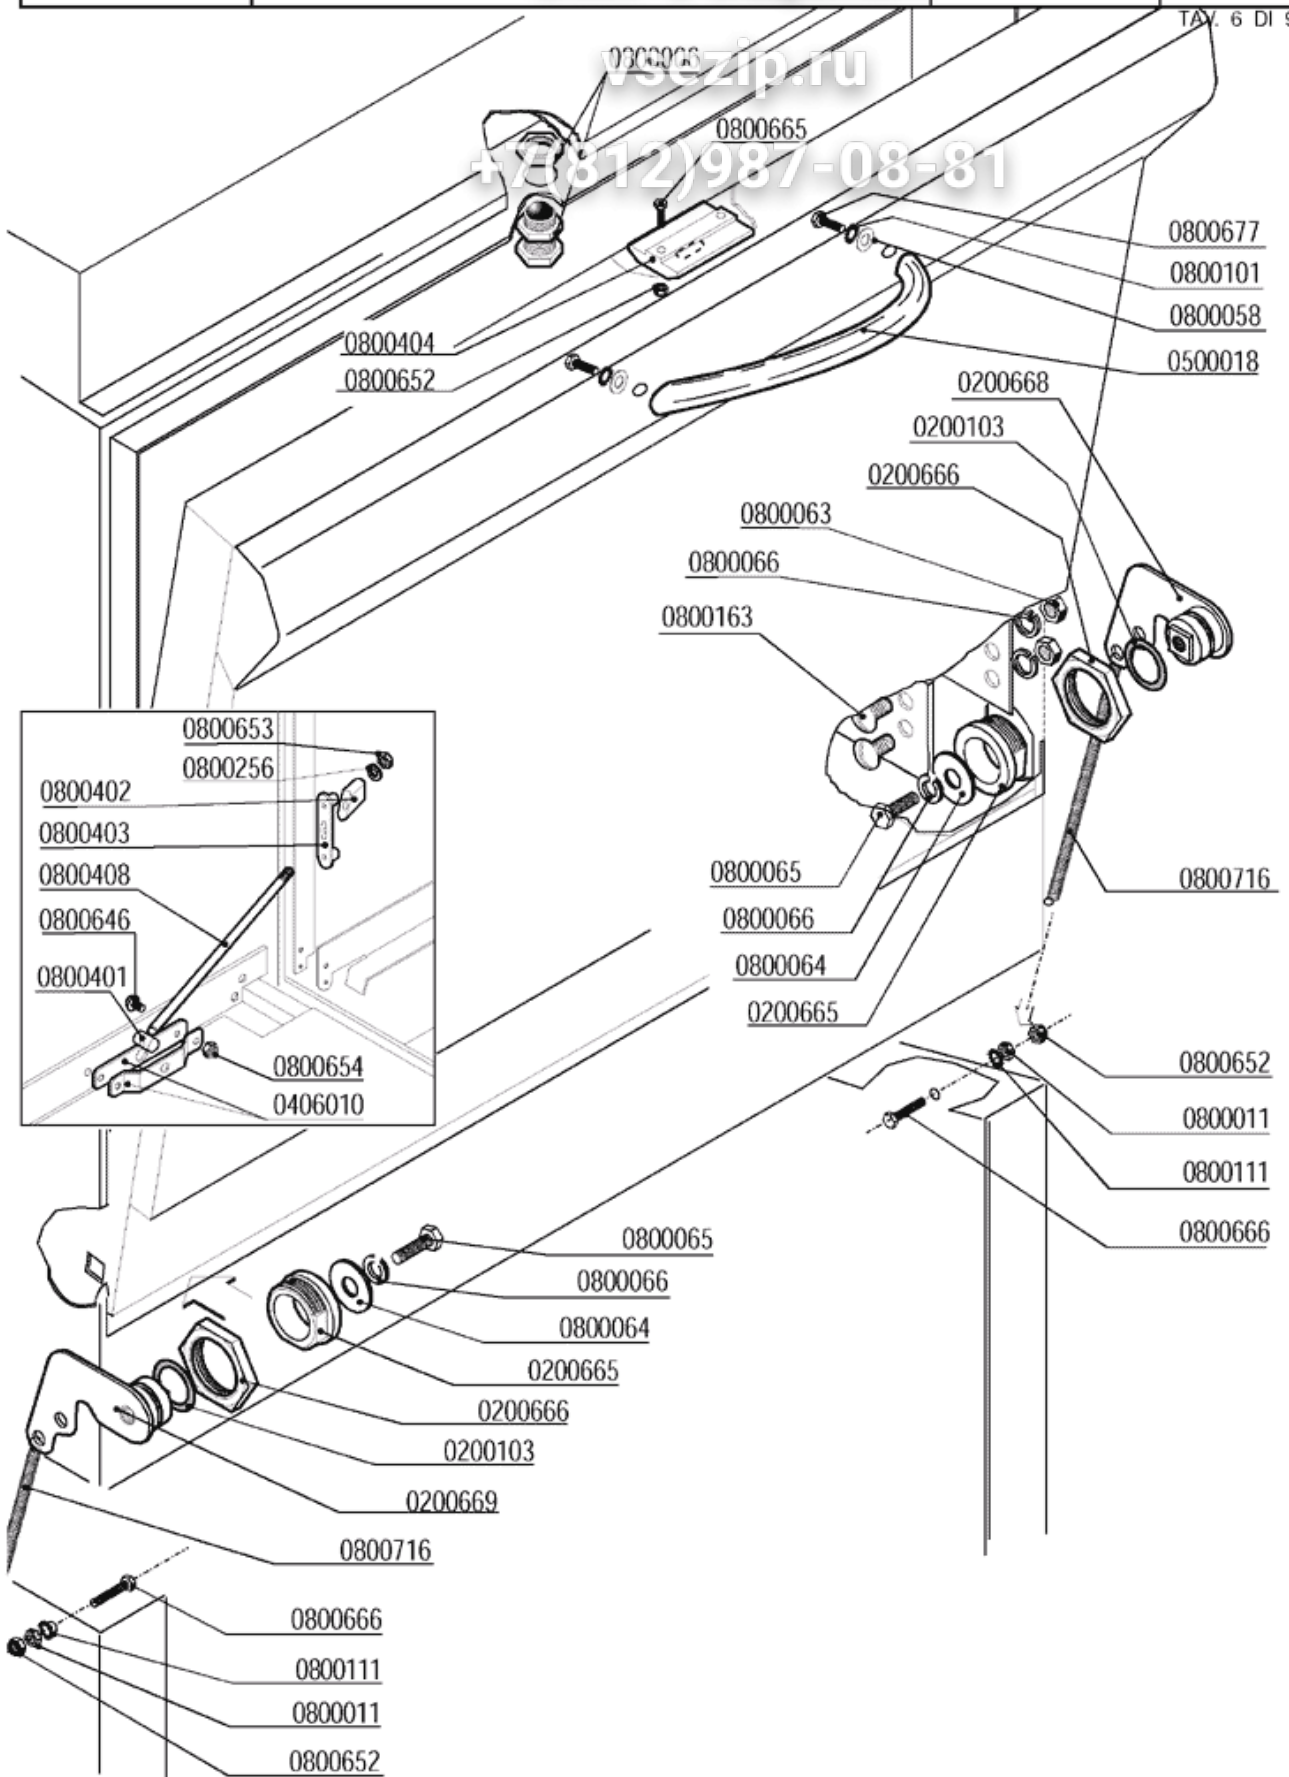

3гп.Общепит

vsezip.ru

+7(812)987-08-81