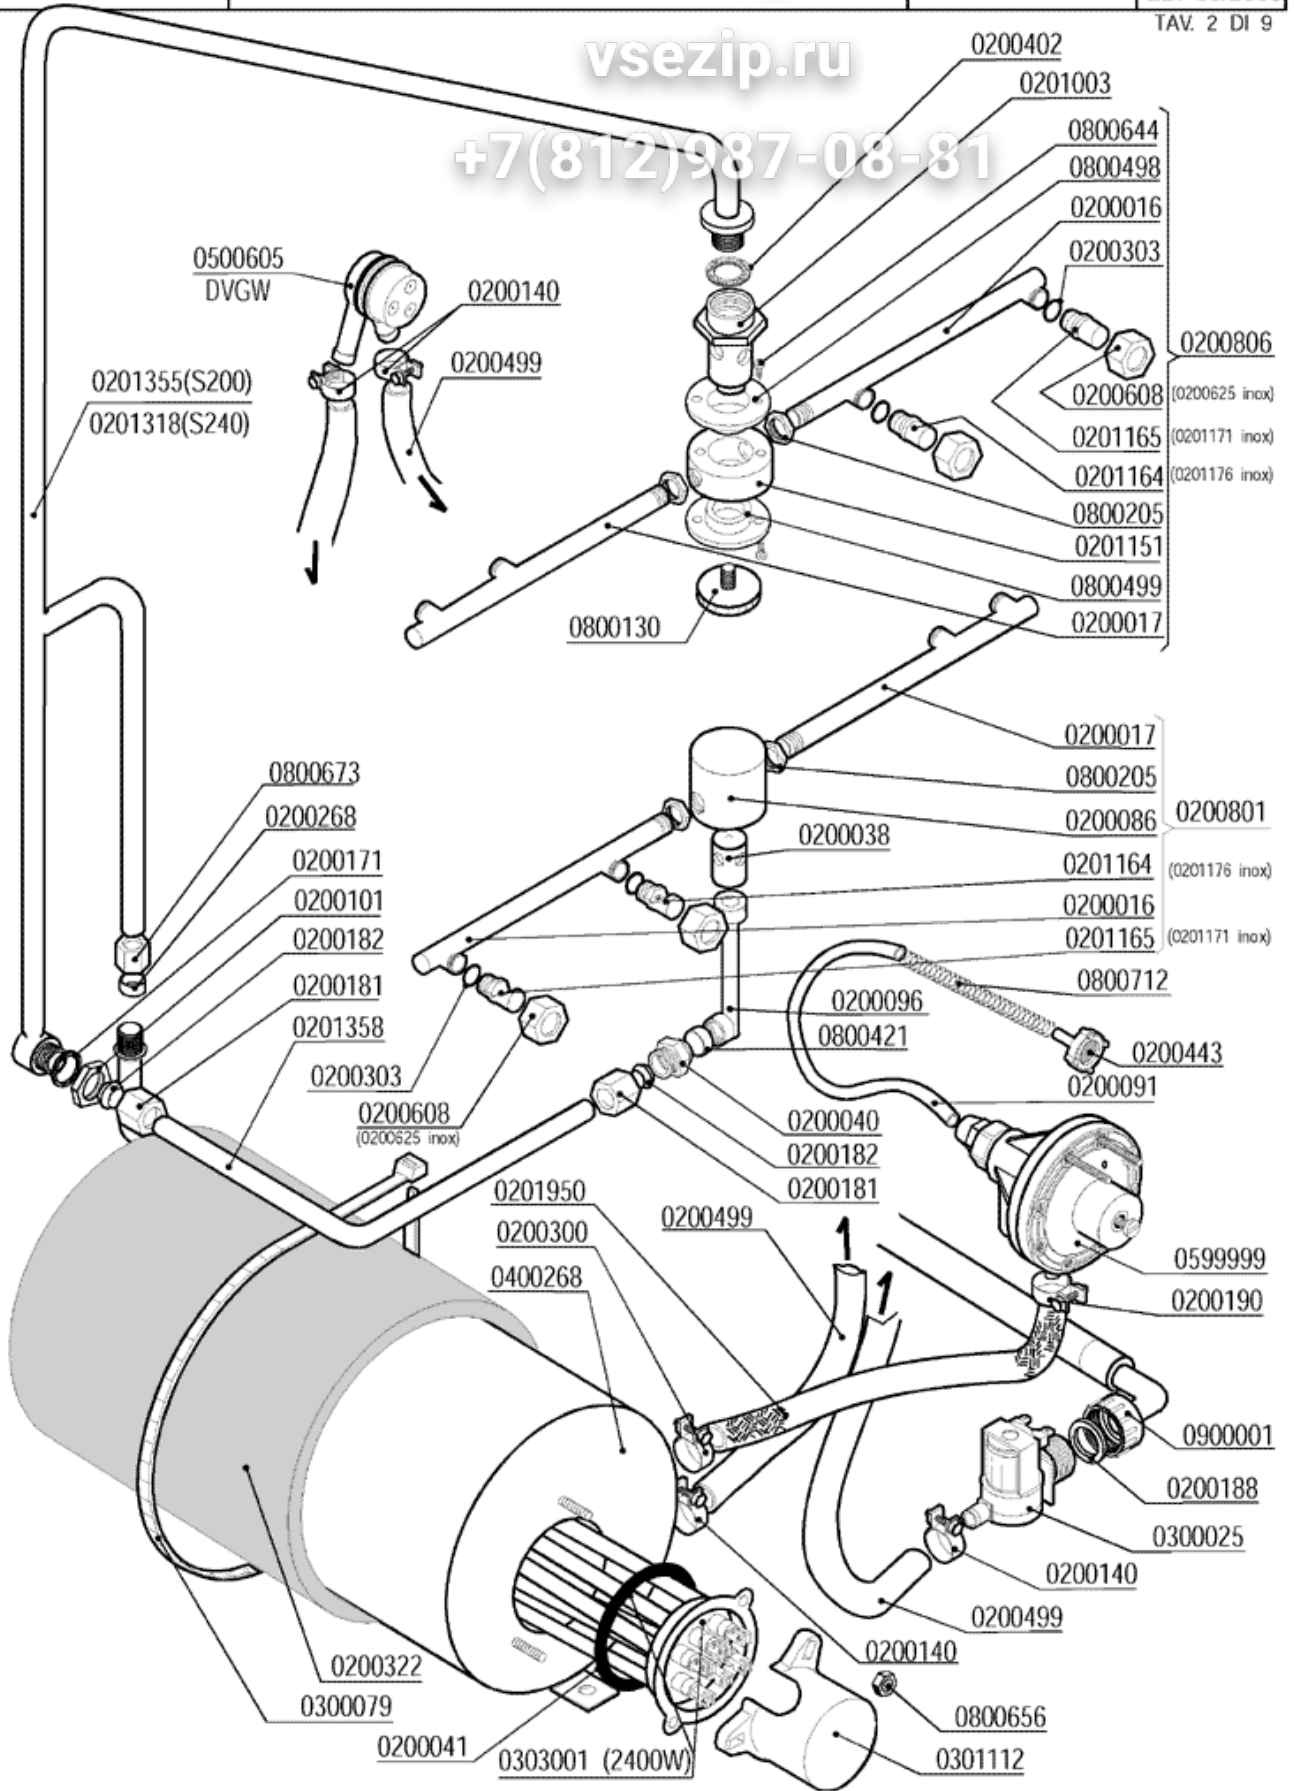

+7(812)987-08-81

- 1 - WASCHROHR
- 2 - NACHSPÜLROHR
- 3 - TANKROHR
- 4 - SCHALT-TAFEL
- 5 - ABLAUFPUMPE
- 6 - TÜR
- 7 - KARROSSERIE
- 8 - KARROSSERIE
- 9 - DOSIERGERÄTE

vsezip.ru

+7(812)987-08-81

CODE	BEZEICHNUNG
0200056	DICHTUNG OR 144 ABLAUFWANNE 1 1/4
0200080	MUTTER 1 1/4 2190
0200127	FILTERFLANSCH 033 RIF.6
0200164	SCHELLE
0200247	FILTER D.100
0200298	SCHELLE
0201451	WASCHSÄULE AUS NYLON 1 1/4 D.15,5 616
0201524	GUMMIDICHTUNG
0201905	SCHLAUCH LB 38X80+29X40 2471-95
0201921	SAUGENDER SCHLAUCH
0202103	HALTERUNG FÜR WASCHARM
0300105	KONDENSATOR 0,5 µF
0300252	ELEKTROPUMPE 0,1PS 2112-ZF115
0500505	WASCHARM 380/6L NSF
0800052	TEFLONDICHTRING 57X42X2 4471