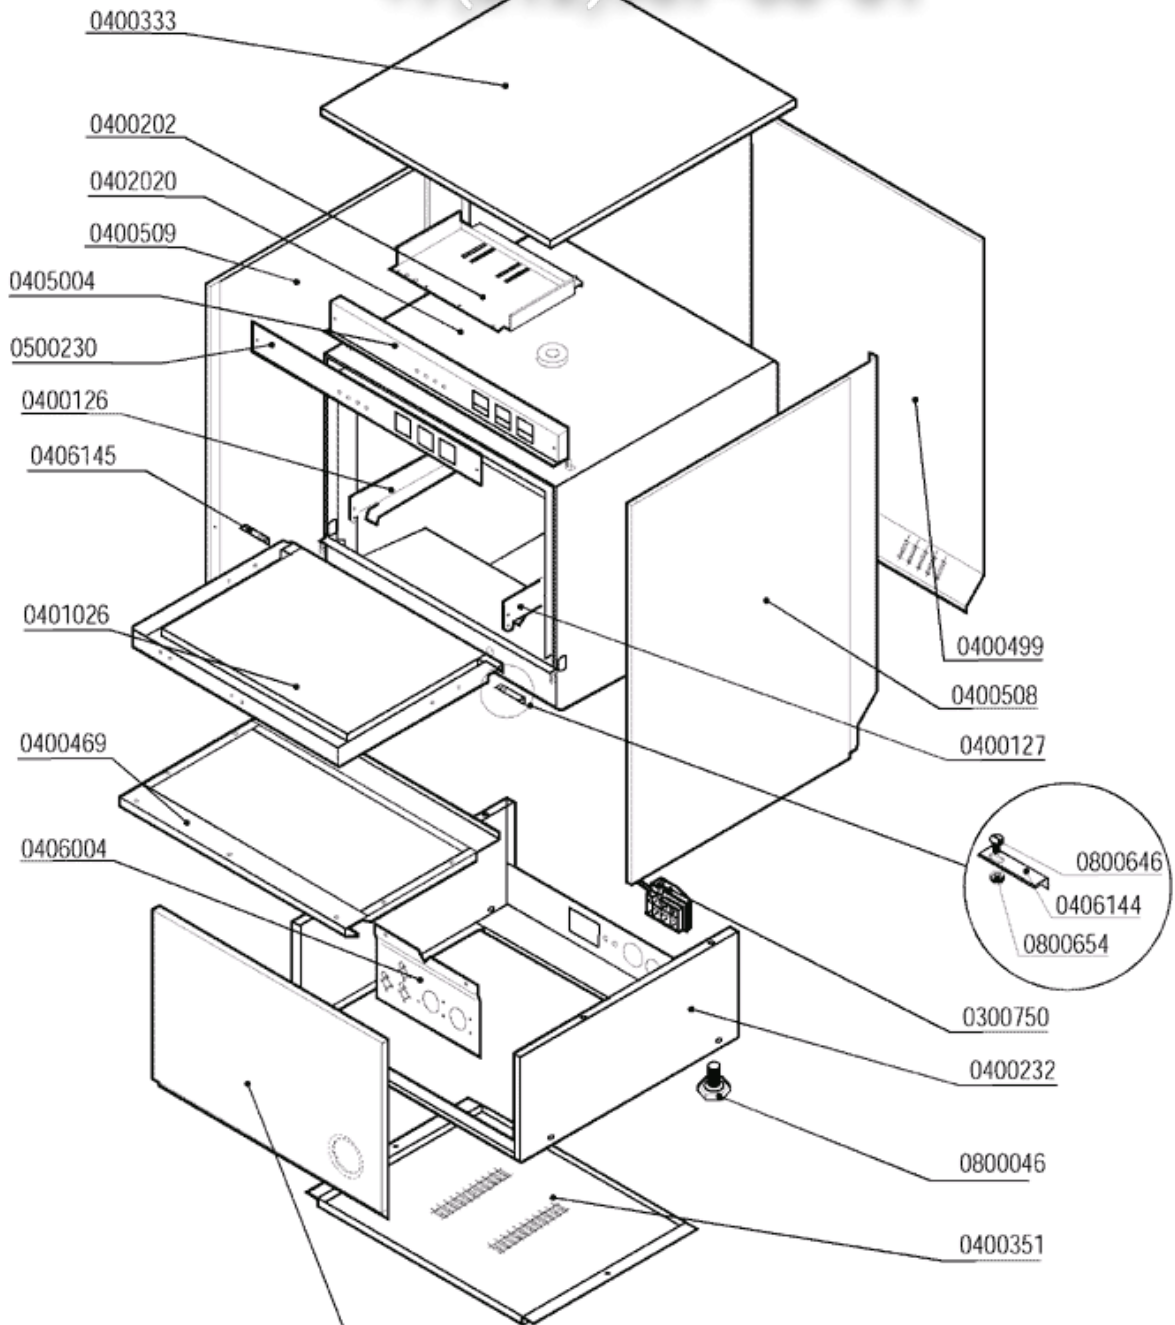

Вит - Общепит

vsezip.ru

+7(812)987-08-81

0400346

0400347

(con Pompa scarico - avec Pompe de vidange
with Drain pump - mit Ablaufpumpe)