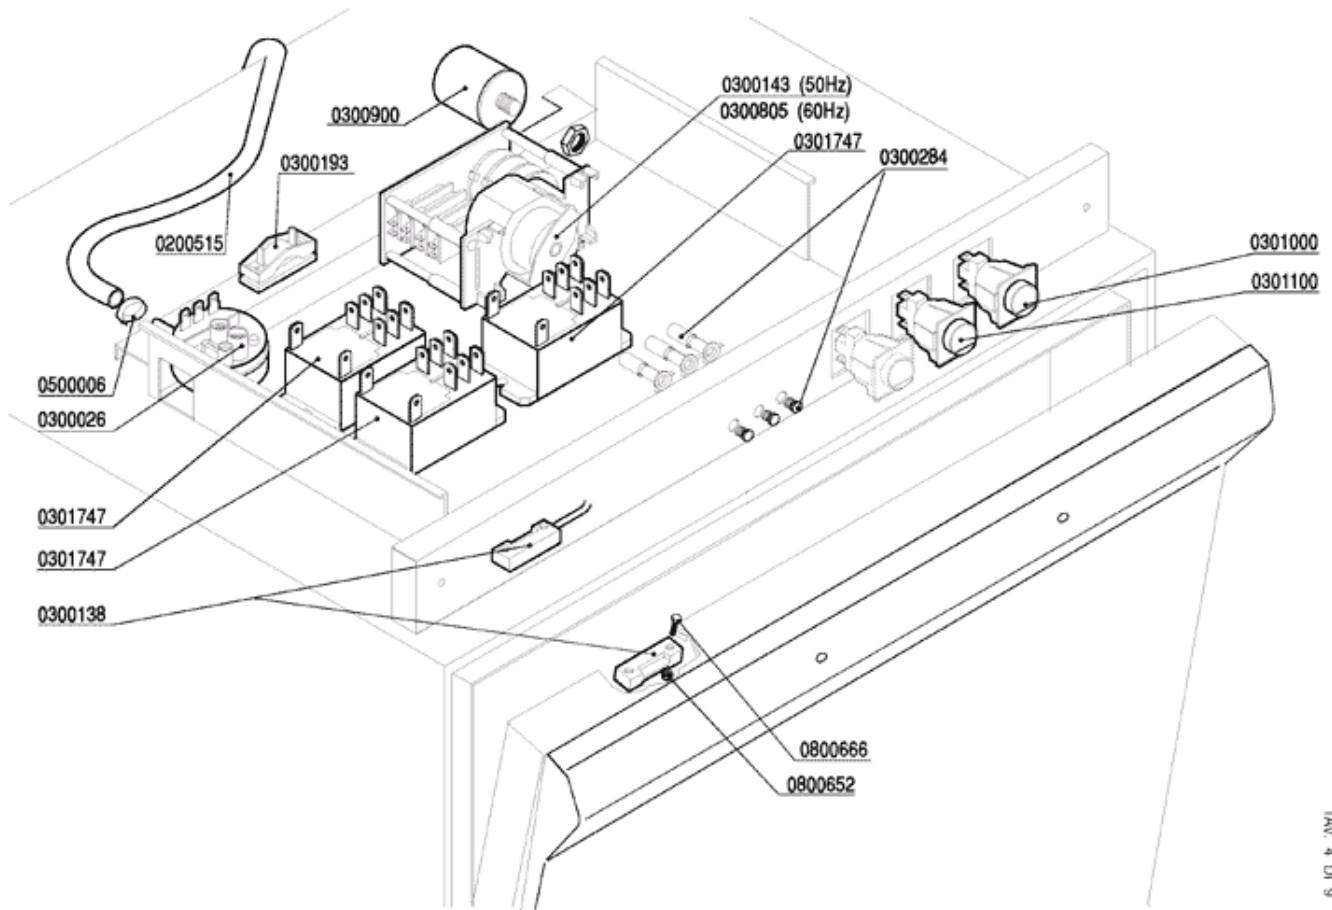

CODE	BEZEICHNUNG
0200020	ÜBERLAUFROHR
0200056	DICHTUNG OR 14 ABFLAUFWANNE 1 1/4"
0200080	MUTTER 1 1/4 2190
0200110	GLATTE DICHTUNG 31X21X2
0200128	STÖPSEL RIF.26
0200147	LUFTFALLENANSCHLUß M12X4 90° 1821-94
0200164	SCHELLE
0200196	DICHTUNG AUS NYLTITE M3
0200295	DICHTUNG AUS NYLTITE M12
0200515	SCLAUCH FÜR DRUCKWÄCHTER 4,2X10,4
0201455	VORDERLUFTFALLE
0300004	SICHERHEITSTHERMOSTAT 1NC/LS1
0300005	THERMOSTAT 30-90°C 1NONC
0300006	THERMOSTATMANTEL AUS CNS 4513
0300009	KUPPLUNGFEDER RIF.134
0303044	HEIZUNG 1000W 1/4" L.190MM
0500006	BUNDSCHELLE SNP2/CLIC 11,5-13,5
0800187	SCHRAUBE AUS CNS
0800655	VERNICKELTE MUTTER AUS MESSING 1/2"
0900027	ABFLUSSSCHLAUCH D.25 L.1,5 LB KNIEFÖRMIG

Зип Общепит

vsezip.ru

+7(812)987-08-81

	QUADRO ELETTRICO - TABLEAU ELECTRIQUE CONTROL BOX - SCHALT-TAFEL - CAJA ELECTRICA
MOD.	<b>S200</b>
	<b>S240</b>
TAH.	<b>4 C</b>
	ED. 03/2003 TAH. 4 DI 9

CODE	BEZEICHNUNG
0200515	SCLAUCH FÜR DRUCKWÄCHTER 1,2X10,4
0300026	PRESSOSTAT
0300138	MAGNETSCHALTER A81 1NO
0300143	PROGRAMMSCHALTER
0300193	KABELSCHELLE PA 268 + SCHRAUBE 3,5X25
0300284	GRÜNE LED D.6
0300805	PROGRAMMSCHALTER 120° 208-60HZ
0300900	STÖRFILTER 411135001
0301000	GRÜNER SCHALTER 16A 2NO 30X30
0301100	GRAUER DRUCKKNOPF 16A 1NO 30X30
0301747	RELAIS
0500006	BUNDSCHELLE SNP2/CLIC 11,5-13,5
0800652	SELBSTSPERRENDE MUTTER AUS CNS M3
0800666	SCHRAUBE