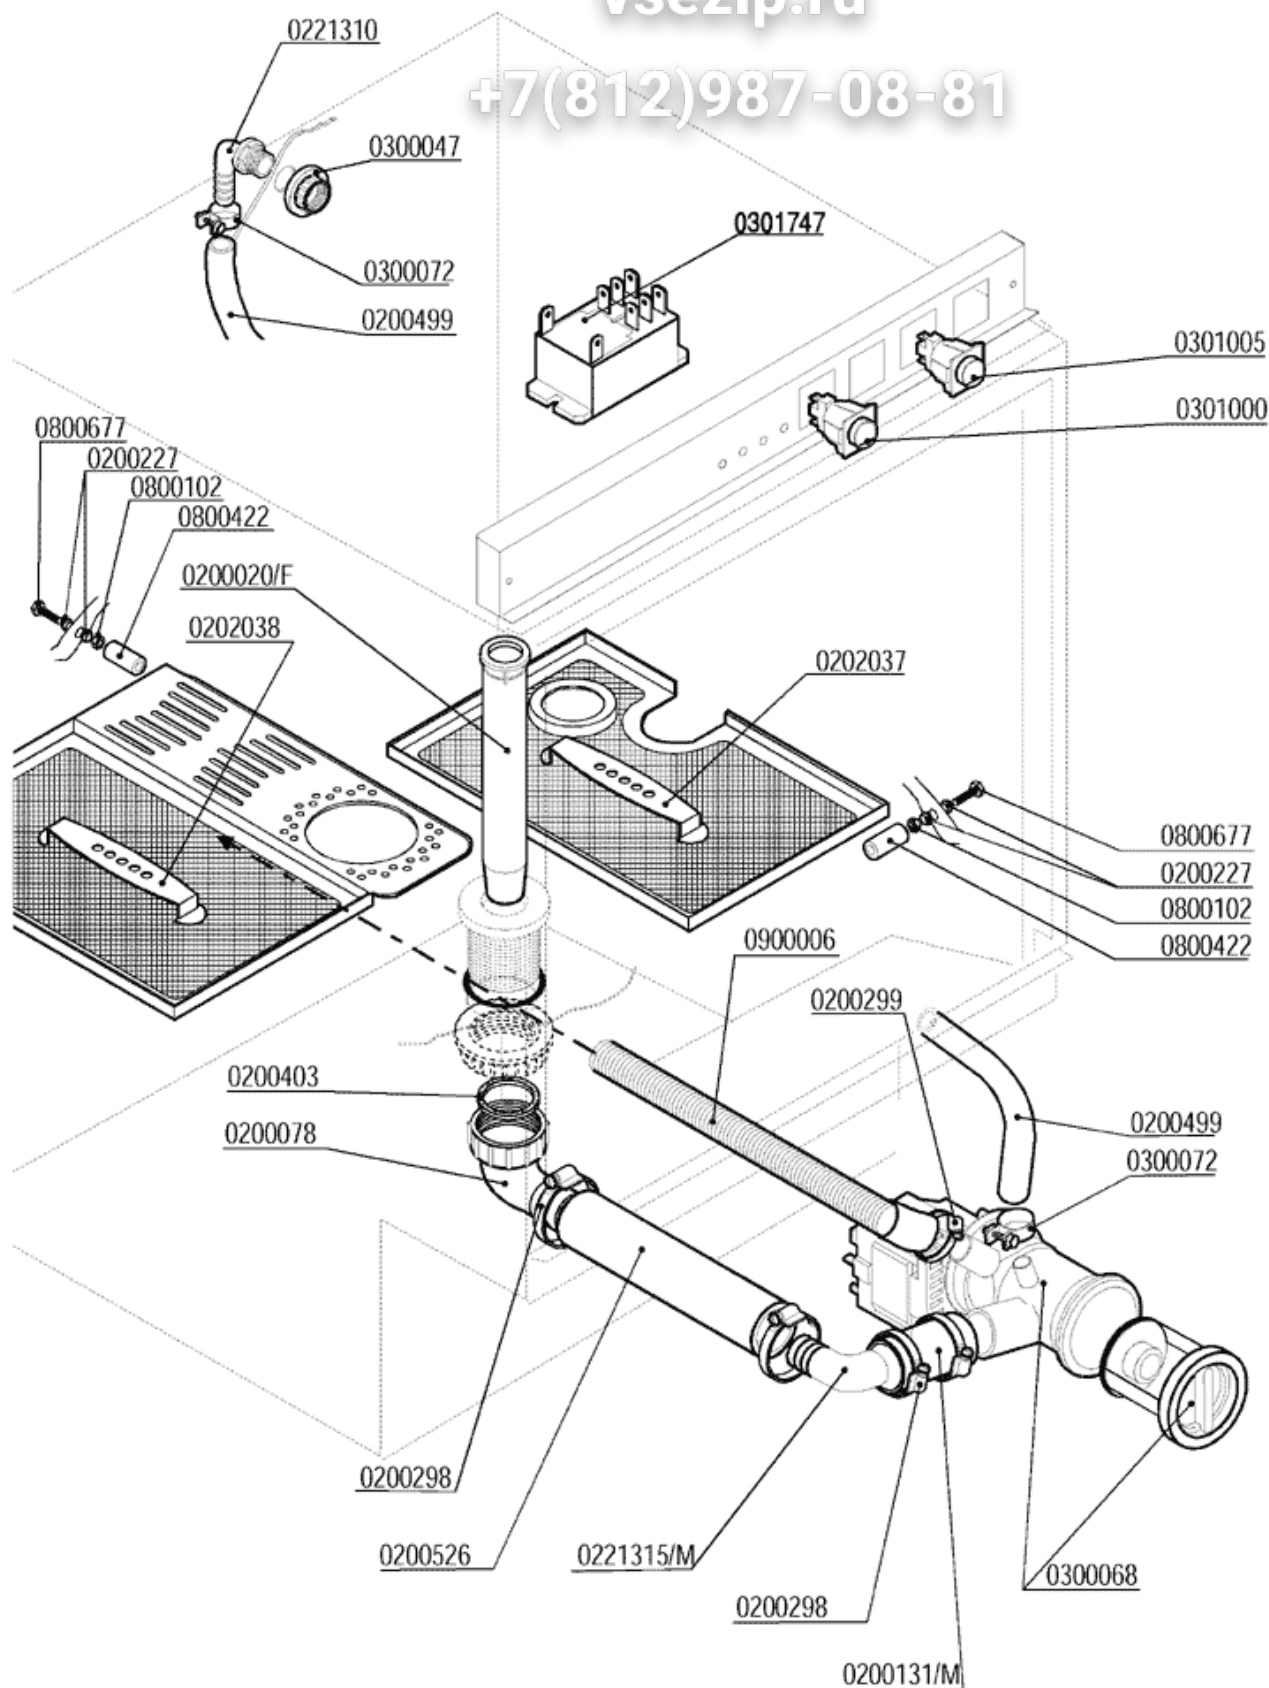

vsezip.ru

+7(812)987-08-81

CODE	BEZEICHNUNG
0200078	ABLAUFBOGEN 1" / Ø 32 2121
0200227	DICHTUNG AUS NYLON, TE. M.
0200298	SCHELLE
0200299	SCHELLE
0200403	GLATTE DICHTUNG 38X27X2 3794
0200499	GUMMISCHLAUCH 12X19,5 FOOD QUALITY
0200526	RADIOR RÖHRE D.I.32
0221310	KNIEANSCHLUß 3/8"MX12
0300047	MUTTER AUS PP 3/8" 2190
0300068	ABLAUFpumpe 30W/230/50 ASK/CEMA
0301000	GRÜNER SCHALTER 16A 2NO 30X30
0301005	SCHALTER FÜR STROMABWEISER 2NONC ABLAUF.
0800102	MUTTER
0800422	GESCHNITTENES ENTFERNUNGSSTÜCK
0800677	SCHRAUBE
0900006	ABFLUßSCHLAUCH FÜR ABLAUFpumpe D.19,5